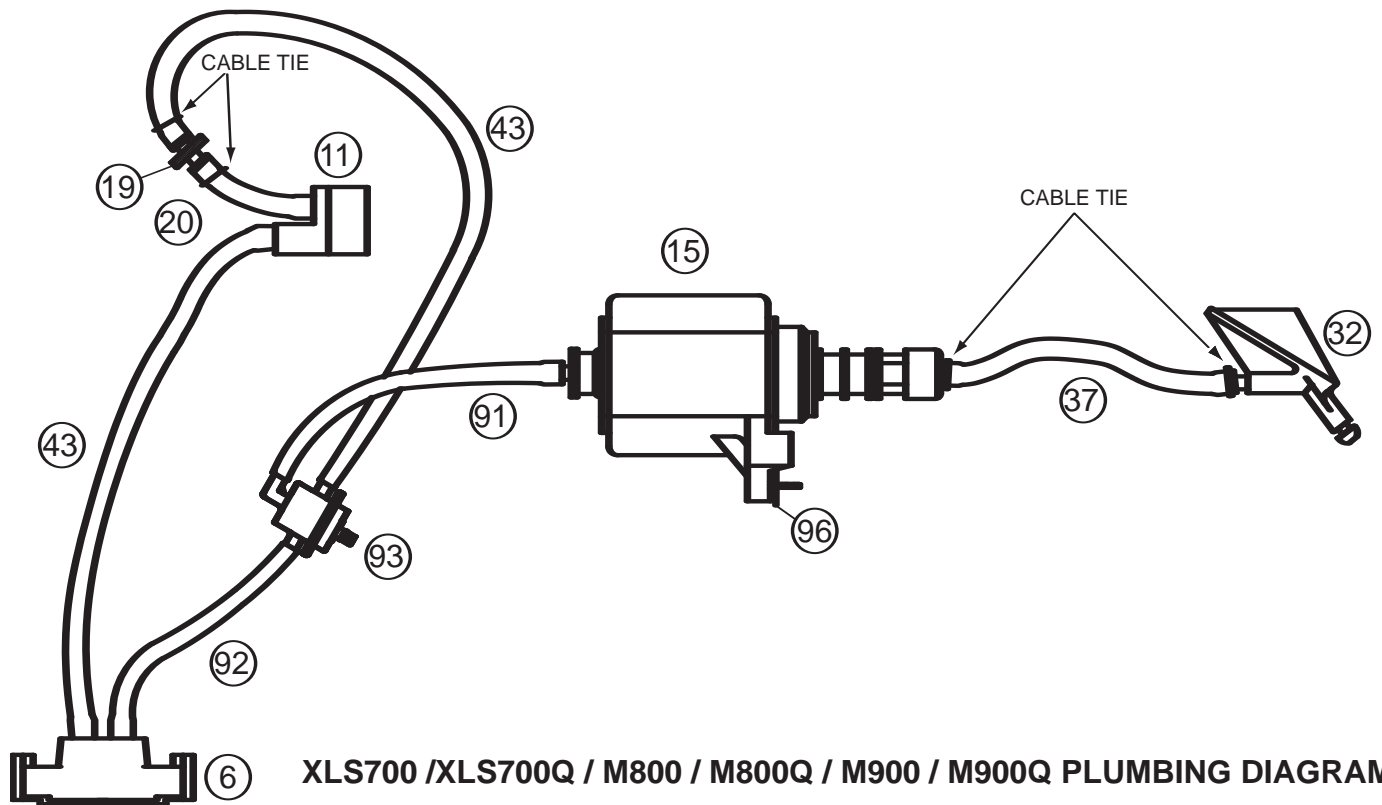

XLS465 / XLS465Q / XLS700 / XLS700Q 9" Power Nozzle

**Upholstery Nozzle
Assembly w/ Hose:**

M800 / M800Q / M900Q / M900 12" Power Nozzle

XLS465 /XLS465Q PLUMBING DIAGRAM

XLS700 /XLS700Q / M800 / M800Q / M900 / M900Q PLUMBING DIAGRAM