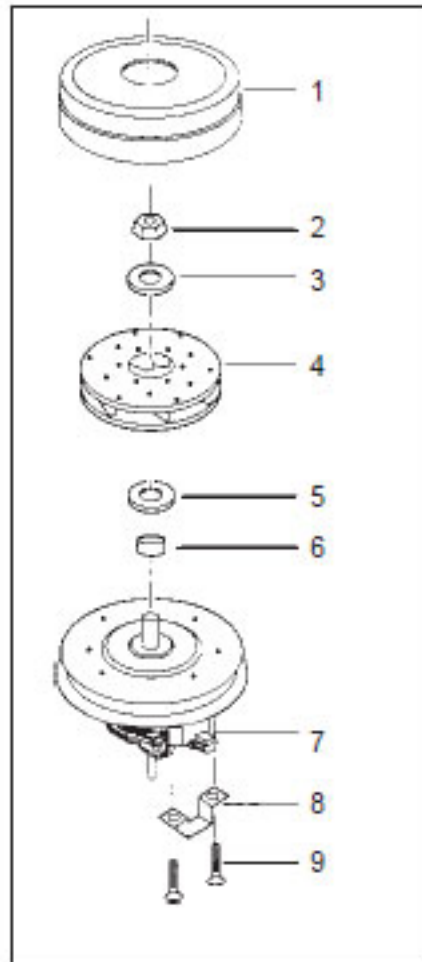

### NOZZLE HOUSING

KEY	PART NO.	DESCRIPTION
A-1	P-73074	Nozzle Housing
A-2	P-75812	Window
A-3	P-73900	Plastic Shaft
A-4	P-74027	Furniture Guard
A-5	P-76425	Tight Packing
A-6	P-73421	Frame
A-7	P-77206	Pedal, Spring
A-8	P-73728	Pedal
A-9	P-77020	Screw, Frame
A-10	P-73742	Shaft, Pedal
A-11	P-77020	Screw, Pedal Shaft
A-12	P-84HURZW000	Reflector
A-13	P-93HURZ0000	Bulb Socket
A-14	<b>FA-3500</b>	<b>Bulb</b>
A-15	P-MC210B	Belt 2 Pk
A-15	<b>PR-1015</b>	<b>Belt, UB</b>
A-16	NLA	Lower Plate
A-17	P-76740	Lower Plate Packing
A-18	P-76315	Belt Cover
A-19	P-77012	Screw, Lower Plate
A-20	NLA	Nozzle Hose, Short

### AGITATOR ASSEMBLY

KEY	PART NO.	DESCRIPTION
B-1	P-20020	Agitator Unit
B-2	P-20525	End Cap "A"
B-3	P-20535	End Cap "B"
B-4	P-681-424	Washer