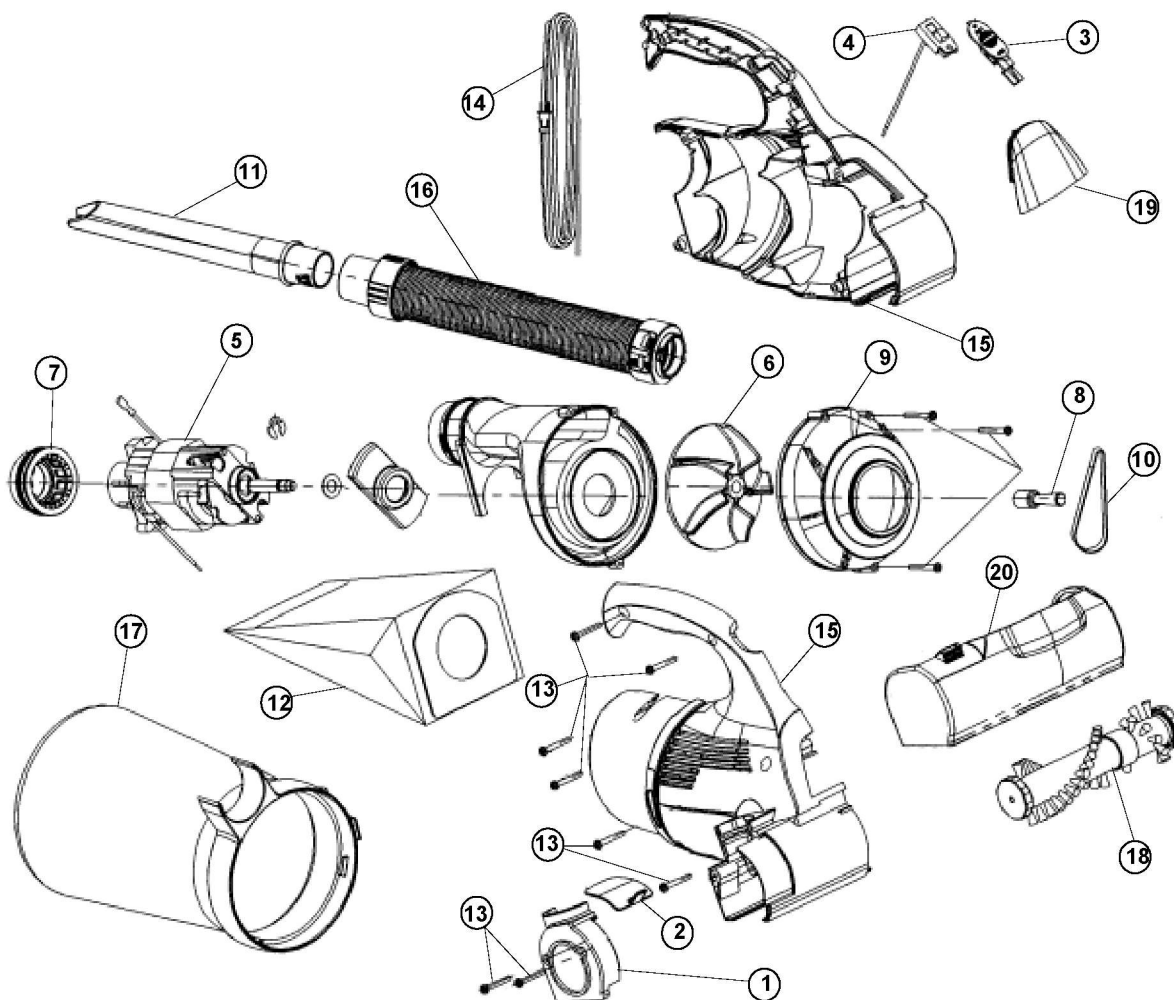

----- Manual continues below -----

ULTRA HAND VAC™

Model No.

08230

Assembly Schematic

ULTRA HAND VAC™

Model No.
08230

Part Listing / Price List

Item	Part Number	Model's To Fit	Part Description
1	1232121300	08230	RIGHT END CAP BODY
2	1232140600	08230	SWING DOOR HOSE
3	1232170600	08230	SWITCH COVER
4	1232187000	08230	SWITCH W/LEADS double tab
	1232182000	08230	SWITCH W/LEADS single tab
5	1232200000	08230	MOTOR
6	1232213000	08230	FAN
7	1232216000	08230	REAR MOTOR GROMMET
8	1232221000	08230	SHAFT EXT.
9	1232233600	08230	FAN HOUSING SHROUD
10	3157260001	08230	STYLE 1 BELT / 2 PACK
11	1232330300	08230	CREVICE TOOL
12	3010347001	08230	TYPE G BAG / 3 PACK
13	1503819000	08230	BODY SCREW 810 x 5/8"
14	1999025600	08230	CORD 25'
15	2232111300	08230	BODY ASSY
16	2232154600	08230	HOSE ASSY
17	2232260300	08230	CLOTH BAG
18	2232420000	08230	BRUSH ROLL ASSY
19	1232321300	08230	NOZZLE PLUG ASSY
20	1232341300	08230	NOZZLE DOOR