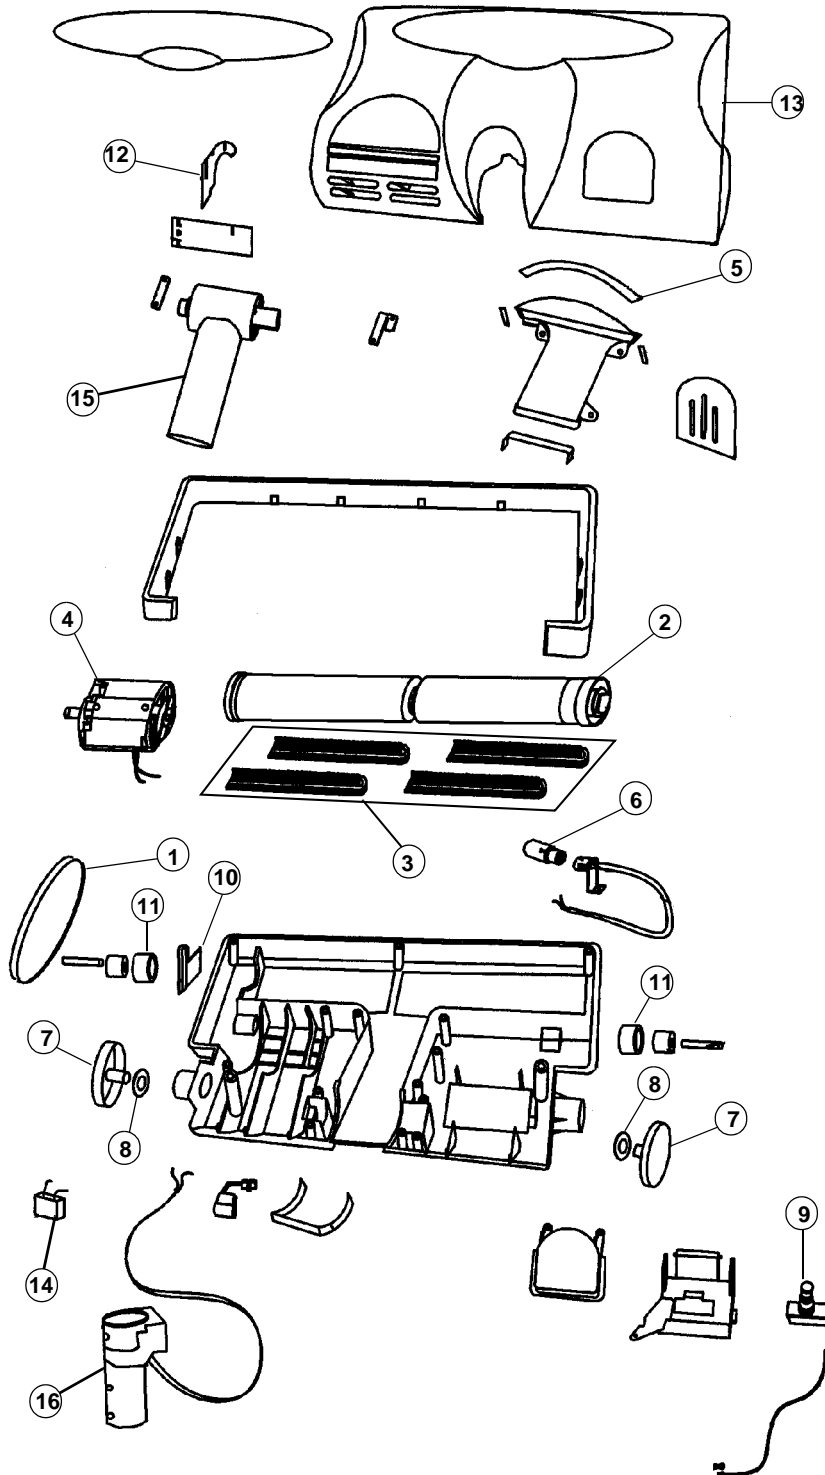

ASSEMBLY SCHEMATIC

MODEL NO.

082475

082476

P.N.

PART LISTING

Item	Part Number	Model's To Fit	Part Description
1	1672260001	082475, 082476	BELT
2	1RY3524000	082475, 082476	BRUSH ROLL
3	2RY3527000	082475, 082476	BRUSH BRISTLE STRIPS (4)
4	1990301000	082475, 082476	MOTOR
5	1RY3518000	082475, 082476	DUST RETAINING SPONGE
6	1RY3525000	082475, 082476	BULB 12-V / 15-W
7	1RY3531000	082475, 082476	WHEEL
8	1RY3532000	082475, 082476	FELT
9	1RY3533000	082475, 082476	SWITCH
	1608304000	082475, 082476 SERIES C	SWITCH
10	1RY3541000	082475, 082476	BELT BAFFLE
11	1RY3542000	082475, 082476	SMALL WHEEL
12	1RY3548000	082475, 082476	SEAL FELT
13	2RY3517000	082475, 082476	UPPER HOUSING
14	1RY3544000	082475, 082476	FUSE - ORDER #4
15	1RY3508000	082475, 082476	PIVOT
16	1RY3540000	082475, 082476	POWER CORD AND CONNECTING TUBE
	2RY3050000	082475, 082476	POWER NOZZLE COMPLETE