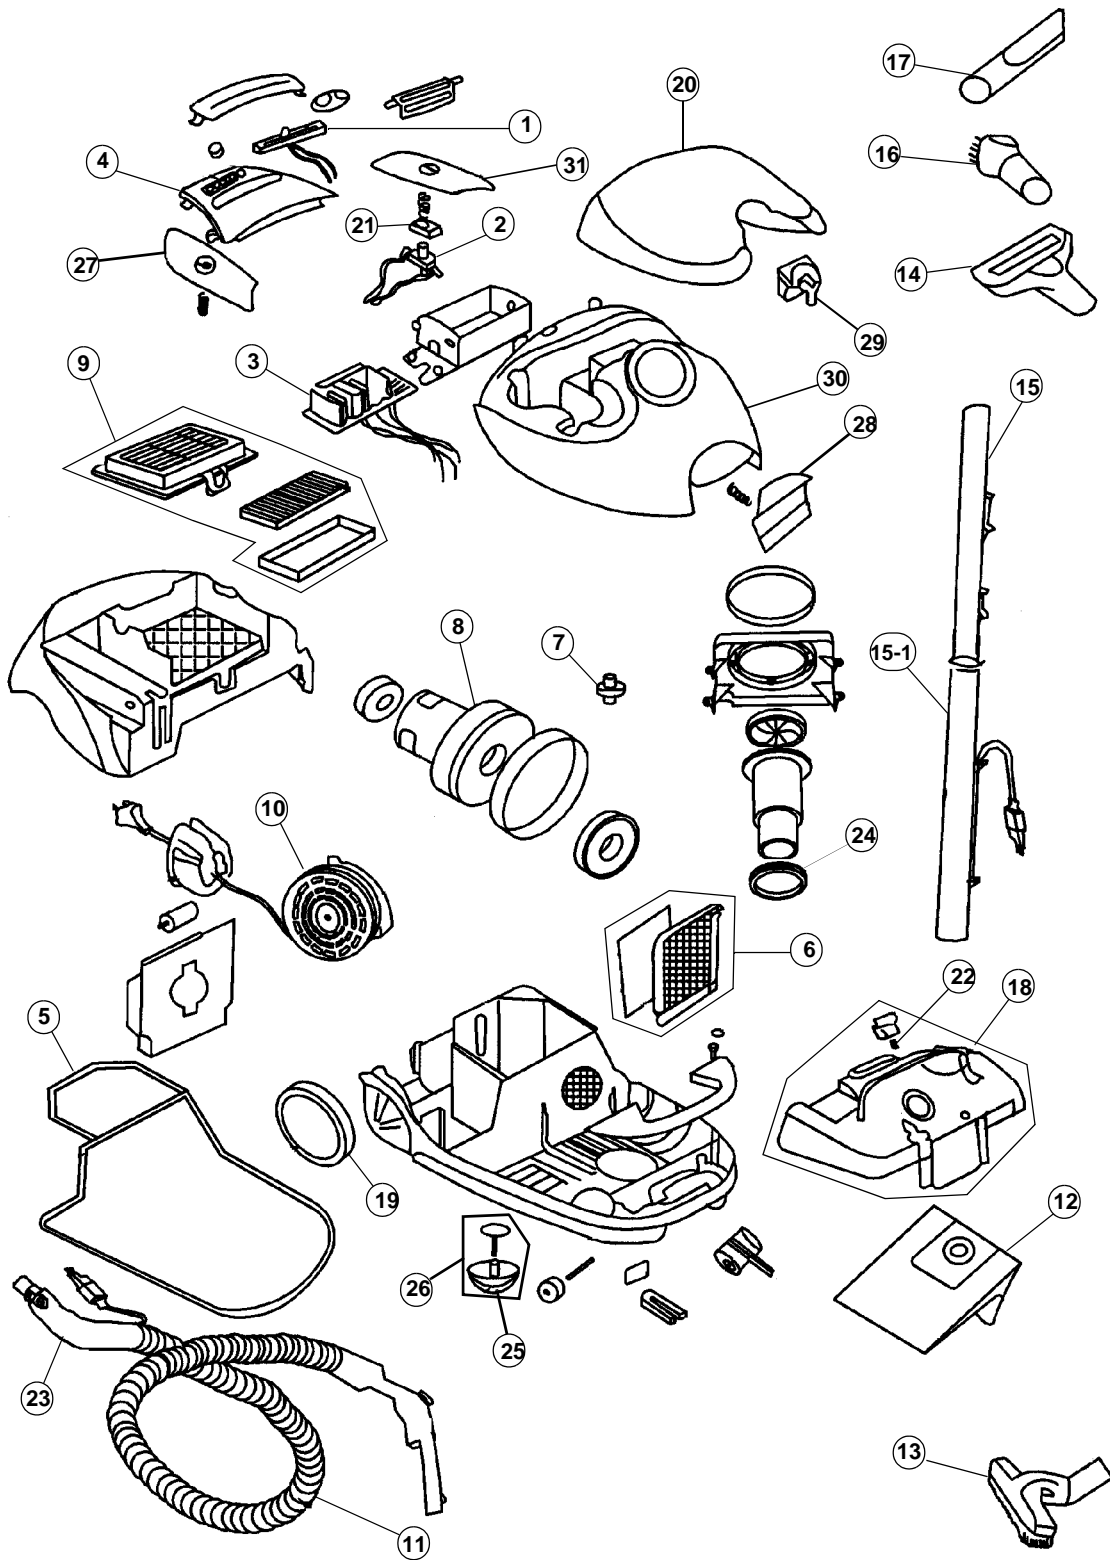

ASSEMBLY SCHEMATIC

MODEL NO.

082475
082476

PART LISTING

MODEL No.

082475
082476

Item	Part Number	Model's To Fit	Part Description
1	1RY3010000	082475, 082476	POTENTIOMETER
2	1RY1255000	082475, 082476	POWER SWITCH
3	1RY3503000	082475, 082476	P.C.B.
4	1RY3504000	082475, 082476	CONTROL PANEL
5	1RY3180000	082475, 082476	SEAL BAR (RUBBER)
6	1RY3510000	082475, 082476	CHAMBER AIR INLET FILTER
7	1RY3325000	082475, 082476	SENSOR
8	1RY3507000	082475, 082476	MOTOR
9	1RY3300001	082475, 082476	EXHAUST FILTER - HEPA / 1 PACK
10	1RY3350000	082475, 082476	CORD REWINDER
11	2RY1417600	082475, 082476	ELECTRIFIED HOSE ASSEMBLY - REVISED
12	3RY3100001	082475, 082476	HEPA FILTER BAG - TYPE R / 7 PACK WITH 1 CHAMBER FILTER
	1RY3500000	082475, 082476	HEPA FILTER BAG - TYPE R
13	1RY3125600	082475, 082476	BARE FLOOR BRUSH
14	1RY1145000	082475, 082476	UPHOLSTERY TOOL
15	1RY3513000	082475, 082476	UPPER WAND
15-1	1RY3514000	082475, 082476	LOWER WAND
16	1RY1135000	082475, 082476	DUSTING BRUSH
17	1RY1140000	082475, 082476	CREVICE TOOL
18	2RY3135000	082475, 082476	BAG HOLDER ASSEMBLY
19	1RY3175000	082475, 082476	WHEEL
20	1RY3050000	082475, 082476	ACCESSORY COVER
21	1RY1025000	082475, 082476	SWITCH COVER
22	1RY1095000	082475, 082476	SPRING / BAG HOLDER
23	1RY3516000	082475, 082476	HOSE CONNECTOR
24	1RY3115000	082475, 082476	RUBBER DUST RETAINER
25	1RY2140000	082475, 082476	UNIVERSAL WHEEL -ORDER #26
26	1RY2145000	082475, 082476	SWIVEL WHEEL & SUPPORT
27	1RY3275000	082475, 082476	PEDAL - CORD ACTUATOR
28	1RY3506000	082475, 082476	HOOD LATCH PLATE
29	1RY3055000	082475, 082476	ACCESSORY COVER LATCH PLATE
30	2RY3055000	082475, 082476	FRONT HOOD COVER - MATALLIC BLACK
31	1RY3020000	082475, 082476	PEDAL - SWITCH ACTUATOR