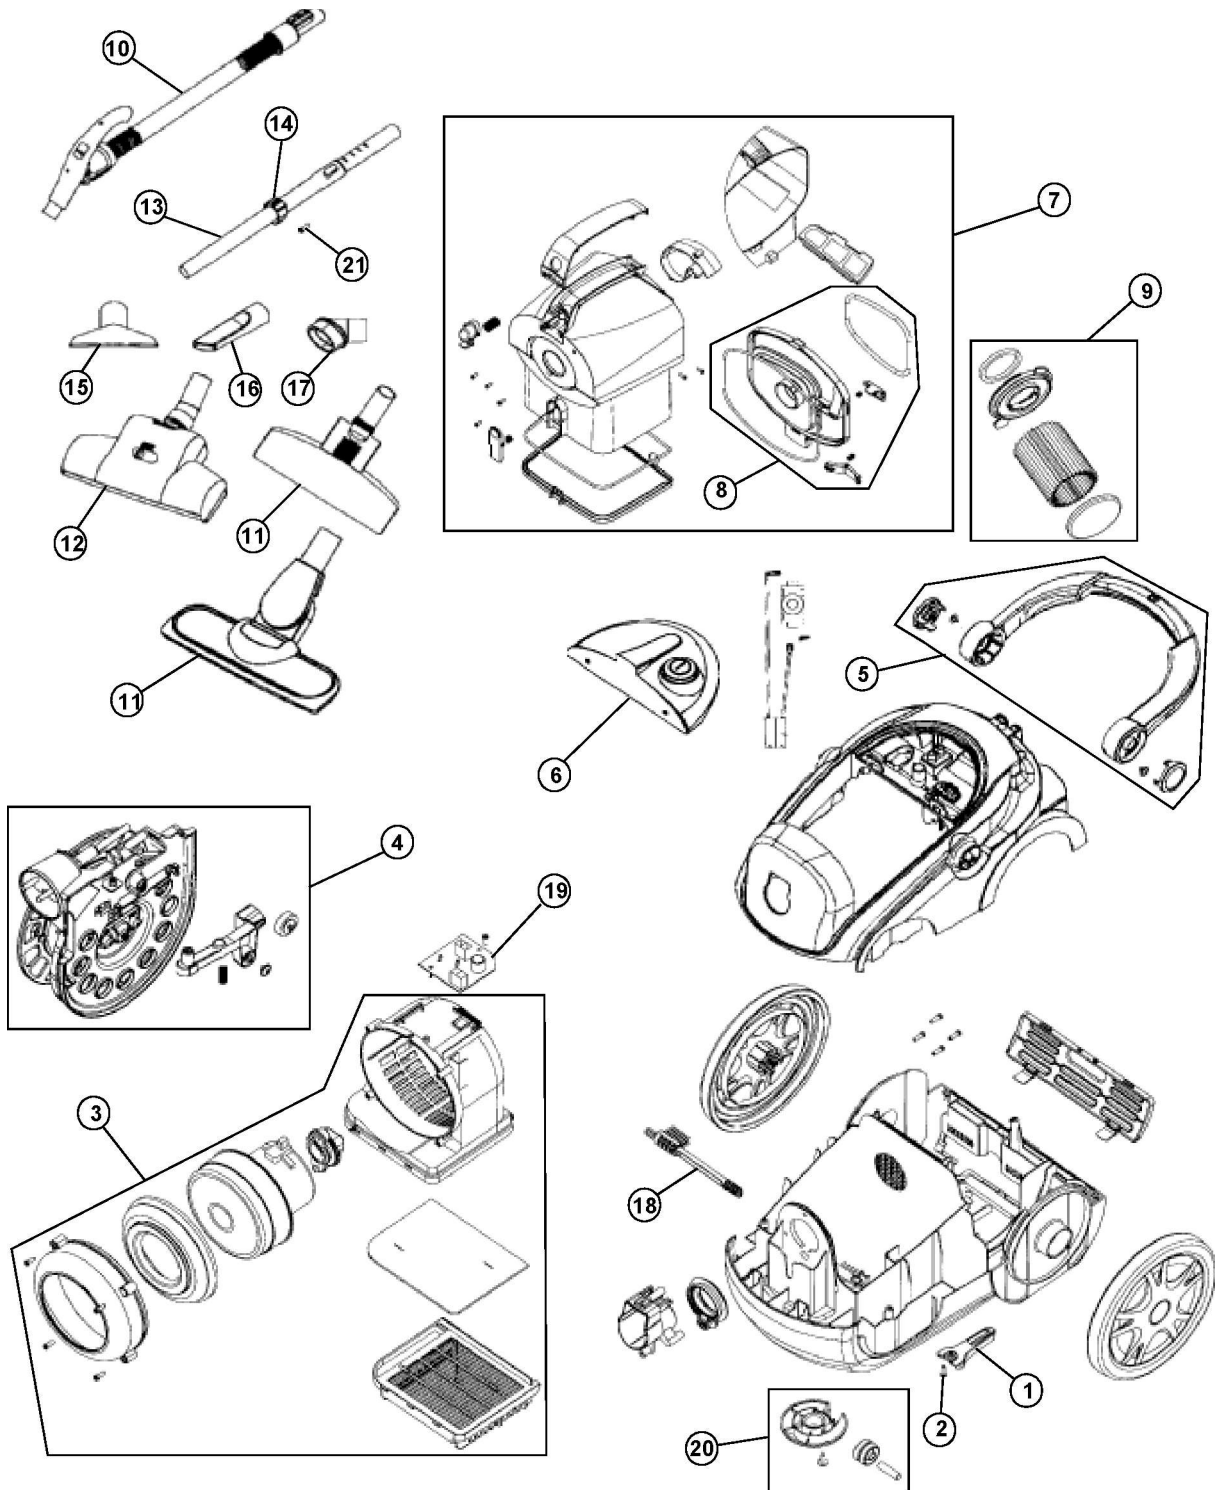

# Royal 082700 Owner's Manual

[Shop genuine replacement parts for Royal 082700](#)

[Find Your Royal Vacuum Cleaner Parts - Select From 772 Models](#)

----- Manual continues below -----

Model No.

082660

082700

Model No.

**082660**  
**082700**

Item	Part Number	Model's To Fit	Part Description	Net Cost	List Cost
1	1KD1045000	082660, 082700	BRUSH HOLDER		
2	1KD1050000	082660, 082700	SCREW BRUSH HOLDER		
3	1KD1100000	082660, 082700	MOTOR w/GASKET		
4	2KD1300000	082660	CORD REEL ASSEMBLY		
	2KD2300000	082700	CORD REEL ASSEMBLY		
5	2KD1410000	082660, 082700	CARRYING HANDLE		
6	2KD1500000	082660	TOP COVER ASSEMBLY		
	2KD2500000	082700	TOP COVER ASSEMBLY		
7	2KD1600000	082660	DIRT CUP ASSEMBLY		
	2KD2600000	082700	DIRT CUP ASSEMBLY		
8	2KD1625000	082660, 082700	DIRT CUP LID ASSEMBLY		
9	2KD1680000	082660, 082700	F 12 / HEPA FILTER ASSEMBLY		
10	2KD1800000	082660	COMPLETE HOSE ASSEMBLY		
	2KD2800000	082700	COMPLETE HOSE ASSEMBLY		
11	2KD1875000	082660	NOZZLE BRUSH ASSEMBLY		
	2KD2875000	082660	DELUXE NOZZLE BRUSH ASSEMBLY		
12	2KD1900000	082660, 082700	TURBO BRUSH ASSEMBLY		
13	2KD1850000	082660	WAND ASSEMBLY		
	2KD2850000	082660	WAND ASSEMBLY		
14	1KD1998000	082660, 082700	ATTACHMENT CLIP		
15	1KD1910000	082660, 082700	UPHOLSTERY BRUSH		
16	1KD1920000	082660, 082700	CREVICE TOOL		
17	1KD1930000	082660, 082700	DRUSTING BRUSH		
18	1KD1060000	082660, 082700	DIRT CUP FILTER BRUSH		
19	2KD1200000	082660	PCB BOARD		
	2KD2200000	082700	PCB BOARD		
20	2KD1020000	082660, 082700	BRACKET ROLLER ASSEMBLY		
21	1KD1999000	082660, 082700	SCREW ATTACHMENT CLIP		