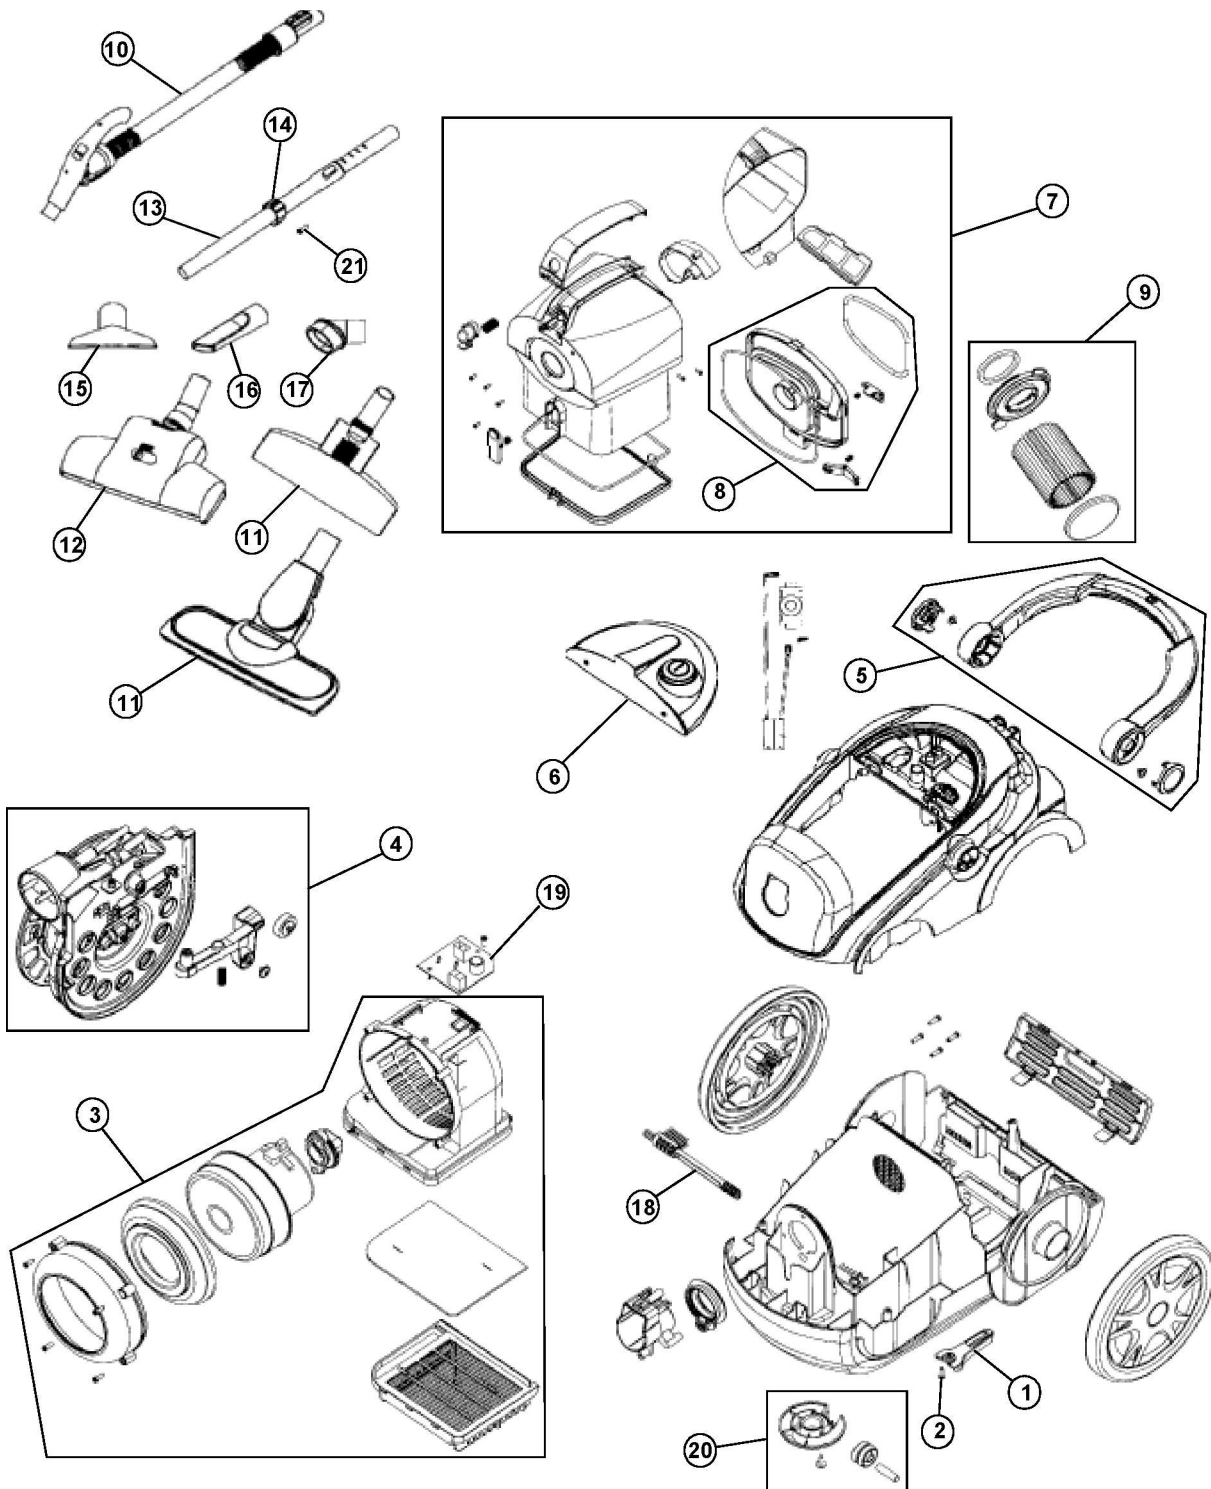

# Dirt Devil

## VISION CARISTER

Model No.

082660

082700

**Model No.**

**082660  
082700**

Item	Part Number	Model's To Fit	Part Description	Net Cost	List Cost
1	1KD1045000	082660, 082700	BRUSH HOLDER		
2	1KD1050000	082660, 082700	SCREW BRUSH HOLDER		
3	1KD1100000	082660, 082700	MOTOR w/GASKET		
4	2KD1300000	082660	CORD REEL ASSEMBLY		
	2KD2300000	082700	CORD REEL ASSEMBLY		
5	2KD1410000	082660, 082700	CARRYING HANDLE		
6	2KD1500000	082660	TOP COVER ASSEMBLY		
	2KD2500000	082700	TOP COVER ASSEMBLY		
7	2KD1600000	082660	DIRT CUP ASSEMBLY		
	2KD2600000	082700	DIRT CUP ASSEMBLY		
8	2KD1625000	082660, 082700	DIRT CUP LID ASSEMBLY		
9	2KD1680000	082660, 082700	F12 / HEPA FILTER ASSEMBLY		
10	2KD1800000	082660	COMPLETE HOSE ASSEMBLY		
	2KD2800000	082700	COMPLETE HOSE ASSEMBLY		
11	2KD1875000	082660	NOZZLE BRUSH ASSEMBLY		
	2KD2875000	082660	DELUXE NOZZLE BRUSH ASSEMBLY		
12	2KD1900000	082660, 082700	TURBO BRUSH ASSEMBLY		
13	2KD1850000	082660	WAND ASSEMBLY		
	2KD2850000	082660	WAND ASSEMBLY		
14	1KD1998000	082660, 082700	ATTACHMENT CLIP		
15	1KD1910000	082660, 082700	UPHOLSTERY BRUSH		
16	1KD1920000	082660, 082700	CREVICE TOOL		
17	1KD1930000	082660, 082700	DRUSTING BRUSH		
18	1KD1060000	082660, 082700	DIRT CUP FILTER BRUSH		
19	2KD1200000	082660	PCB BOARD		
	2KD2200000	082700	PCB BOARD		
20	2KD1020000	082660, 082700	BRACKET ROLLER ASSEMBLY		
21	1KD1999000	082660, 082700	SCREW ATTACHMENT CLIP		