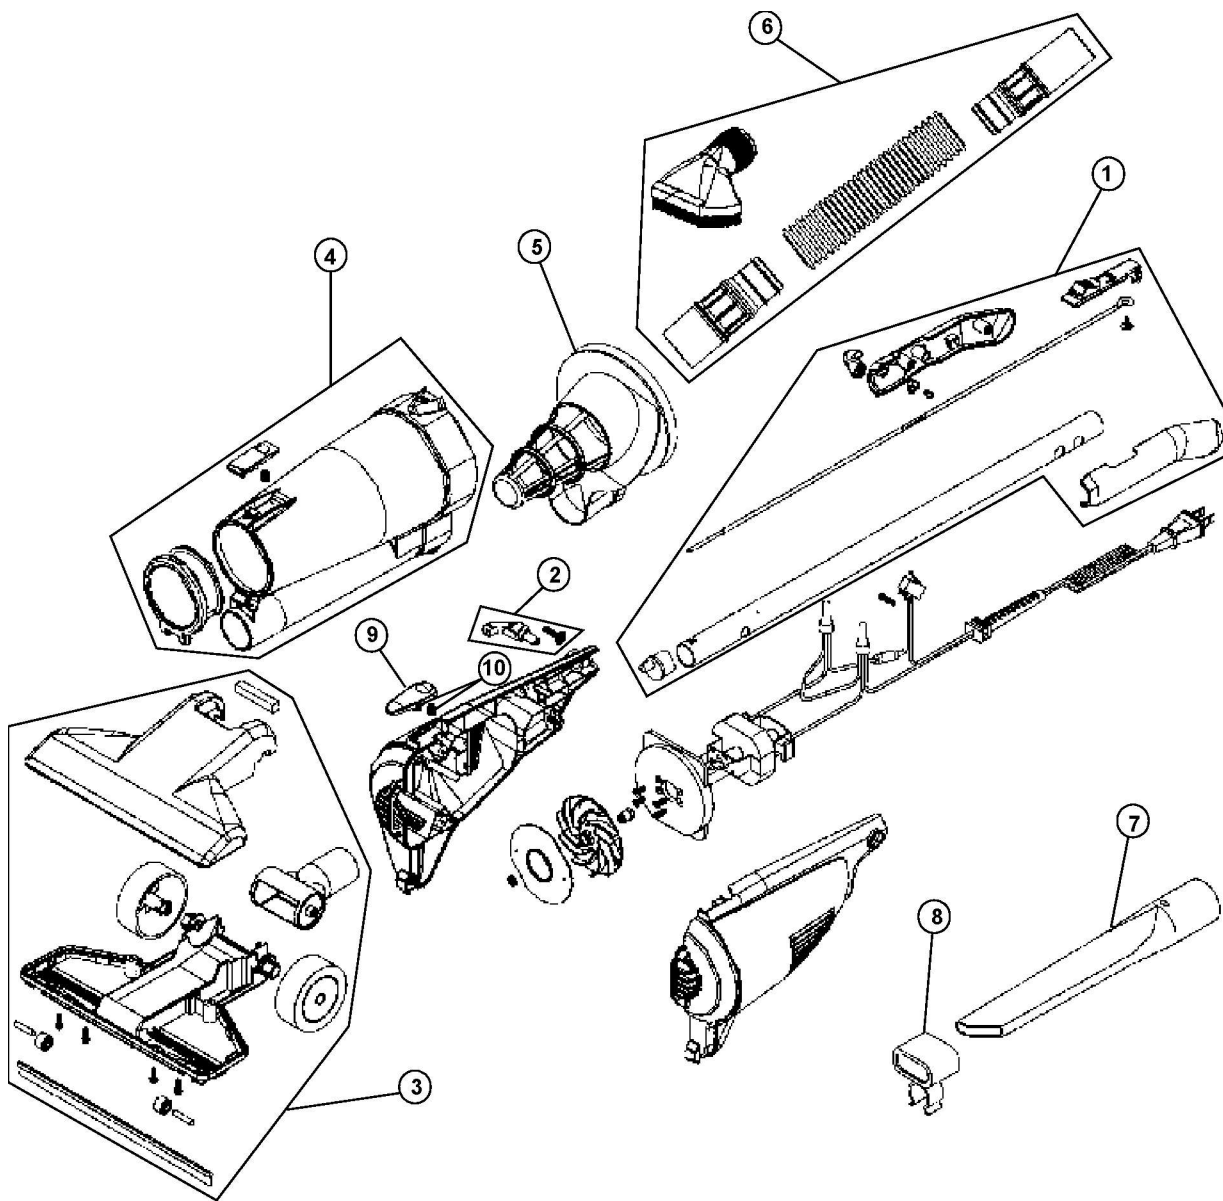

# Dirt Devil

SWIFF STICK

Model No.  
083410  
083410B

Item	Part Number	Model's To Fit	Part Description
1	2SQ0200000	083410, 083410B	HANDLE ASSEMBLY
2	2SQ0100000	083410, 083410B	LOWER CORD HOOK / HANDLE SCREW
3	2SQ0300000	083410, 083410B	NOZZLE ASSEMBLY
4	2SQ0105000	083410, 083410B	DIRT CUP ASSEMBLY
5	2SQ0950000	083410, 083410B	FILTER ASSEMBLY
6	2SQ0400000	083410, 083410B	HOSE & DUST BRUSH ASSEMBLY
7	1SQ0430600	083410, 083410B	CREVICE TOOL
8	1SQ0435600	083410, 083410B	CREVICE TOOL HOLDER
9	1SQ0120000	083410, 083410B	RELEASE BUTTON
10	1SQ0125000	083410, 083410B	RELEASE BUTTON SPRING