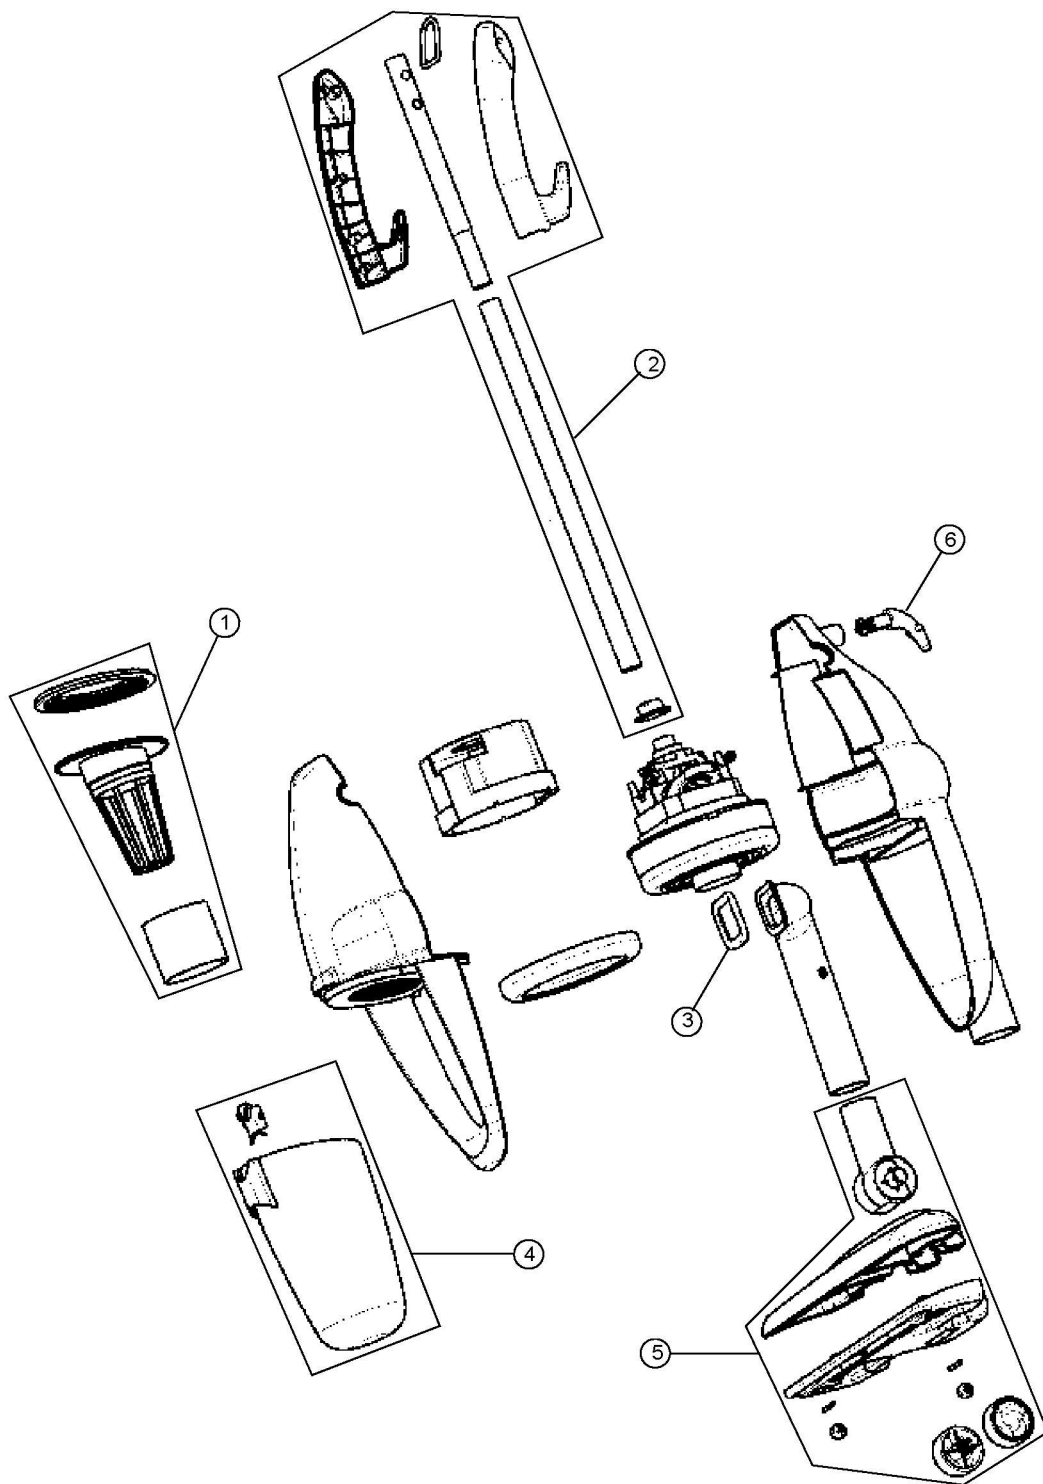

Model No.

083975

084100

084105

POWERSTICK

Model No.

083975

084100

084105

Item	Part Number	Model's To Fit	Part Description		
1	3SF0400001	083975,084100, 084105	FILTER ASSEMBLY		
2	2SF1000000	084100,084105	HANDLE ASSEMBLY		
	2SJ1000000	083975	HANDLE ASSEMBLY		
3	1SF1115000	083975,084100, 084105	DIRT TUBE ELBOW GASKET		
4	2SF1300	084100	DIRT CUP ASSEMBLY		
	2SF1300	084105	DIRT CUP ASSEMBLY		
	2SJ1300	083975	DIRT CUP ASSEMBLY		
5	2SF1405000	084100,084105	FLOOR TOOL NOZZLE ASSEMBLY		
	2SJ1400000	083975	FLOOR TOOL NOZZLE ASSEMBLY		
6	1SF1125000	083975,084100, 084105	CORD HOOK		
7	2SFA150000	083975,084100, 084105	FILTER ADAPTOR