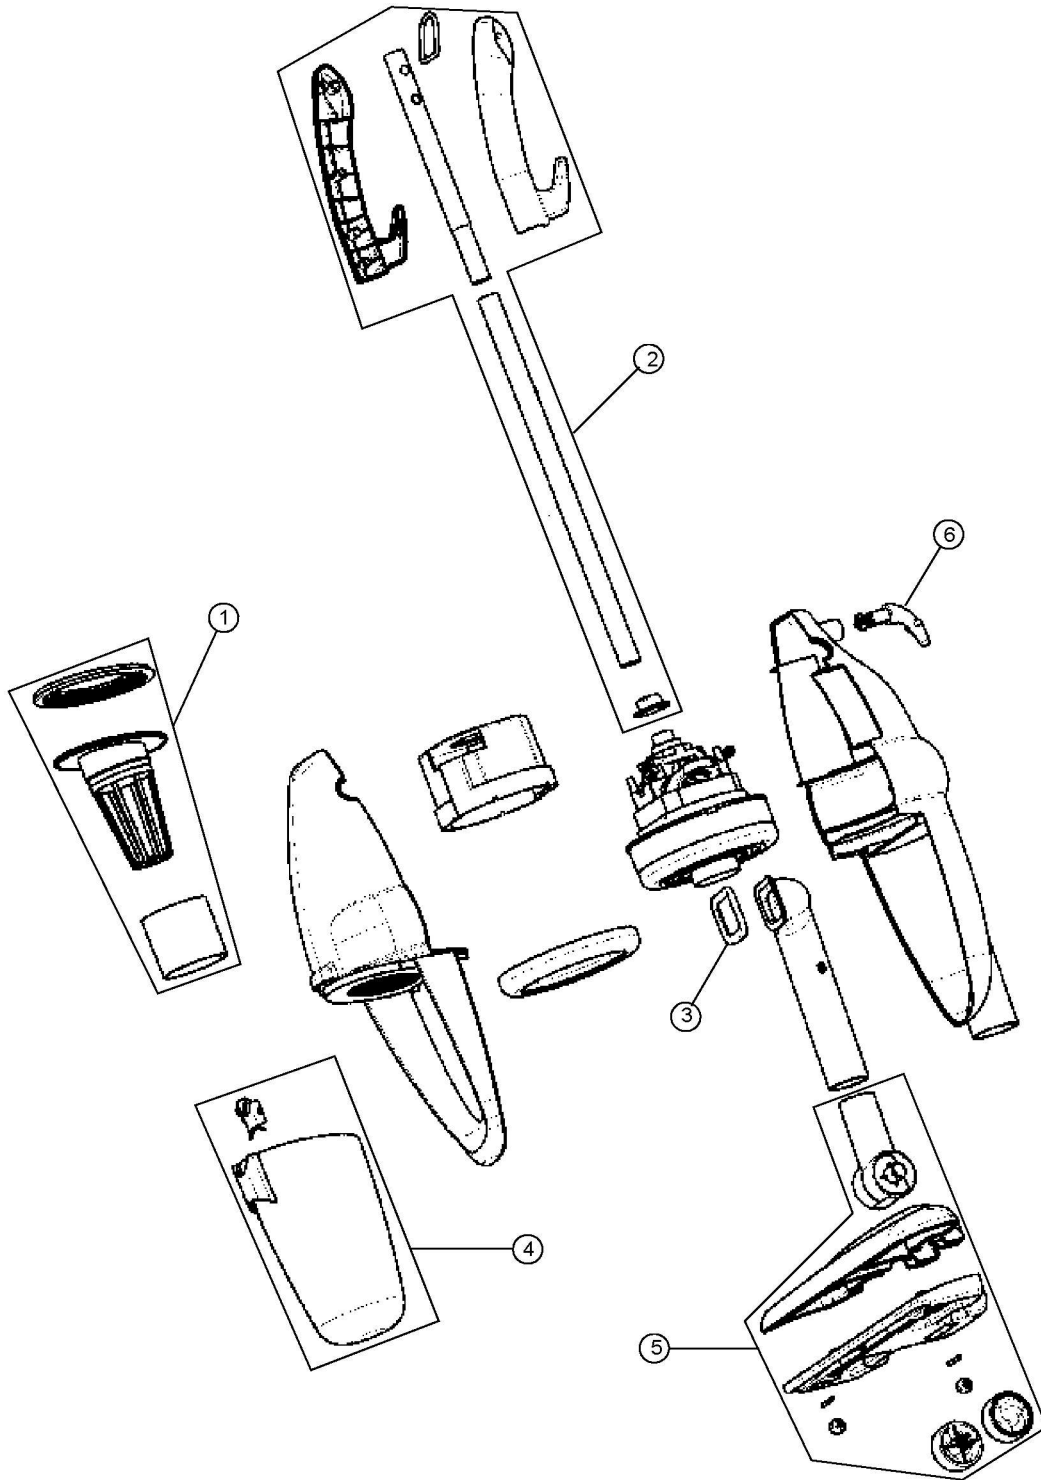

**Dirt  
Devil**

**POWERSTICK**

Model No.

083975

084100

084105

# POWERSTICK

**Model No.**

**083975**

**084100**

**084105**

Item	Part Number	Model's To Fit	Part Description		
1	3SF0400001	083975,084100, 084105	FILTER ASSEMBLY		
2	2SF1000000	084100,084105	HANDLE ASSEMBLY		
	2SJ1000000	083975	HANDLE ASSEMBLY		
3	1SF1115000	083975,084100, 084105	DIRT TUBE ELBOW GASKET		
4	2SF1300	084100	DIRT CUP ASSEMBLY		
	2SF1300	084105	DIRT CUP ASSEMBLY		
	2SJ1300	083975	DIRT CUP ASSEMBLY		
5	2SF1405000	084100,084105	FLOOR TOOL NOZZLE ASSEMBLY		
	2SJ1400000	083975	FLOOR TOOL NOZZLE ASSEMBLY		
6	1SF1125000	083975,084100, 084105	CORD HOOK		
7	2SFA150000	083975,084100, 084105	FILTER ADAPTOR		