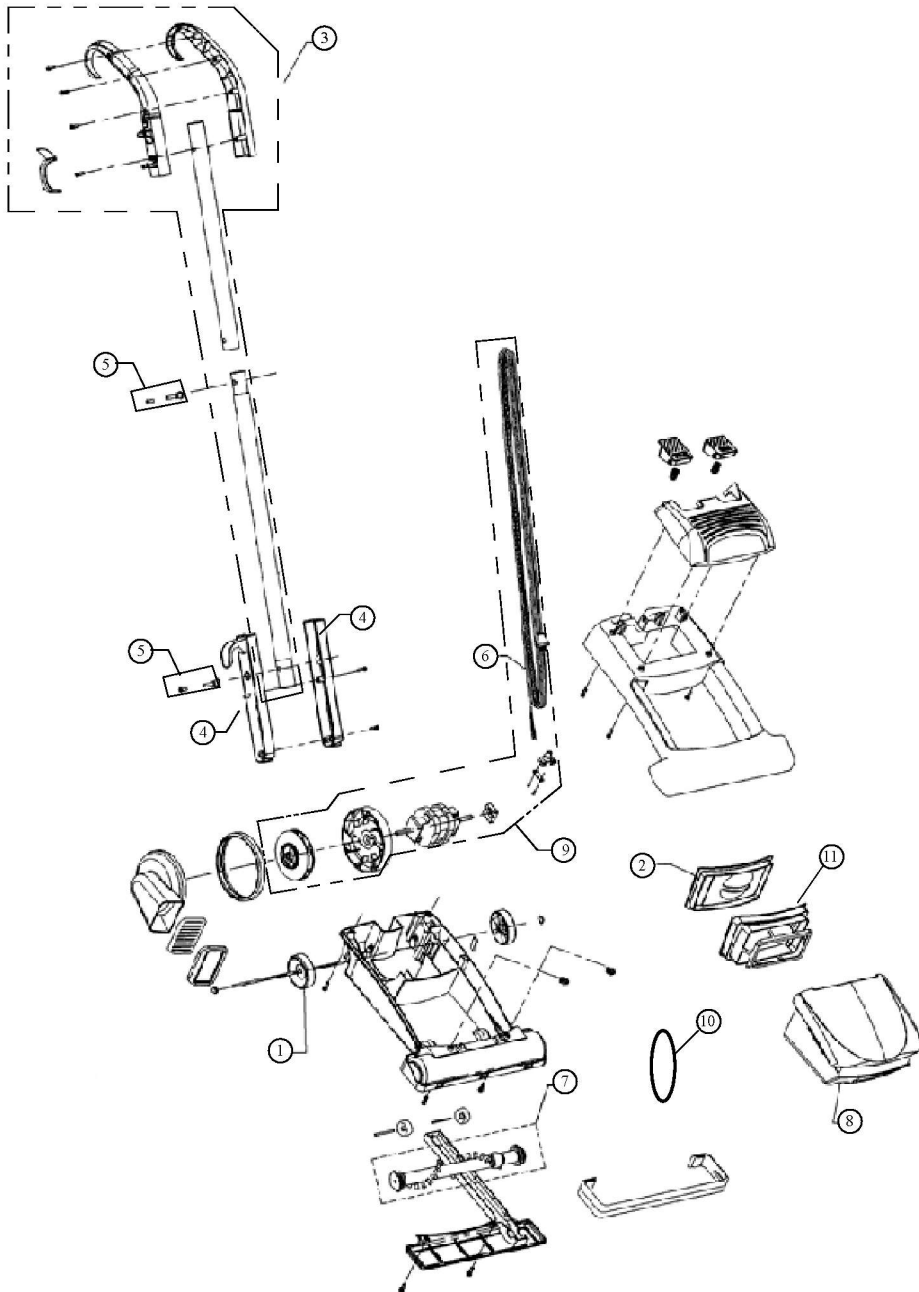

Dirt Devil

RoomMate™

Model No.
084000

Part Listing / Price List

Model No.
084000

Item	Part Number	Model's To Fit	Part Description	Net Cost	List Cost
1	1400445600	084000	REAR WHEEL	N.L.A.	N.L.A.
2	1400715600	084000	FILTER FRAME HOLDER	N.L.A.	N.L.A.
3	2400101000	084000	COMPLETE HANDLE ASSY UPPER & LOWER	N.L.A.	N.L.A.
4	2400140600	084000	PIVOT HANDLE ASSY	N.L.A.	N.L.A.
5	2400146000	084000	PIPE LOCKNUT ASSY	N.L.A.	N.L.A.
6	2400235600	084000	CORD & PLUG ASSY 20'	N.L.A.	N.L.A.
7	2400501000	084000	BRUSH ASSY		
8	2400800000	084000	DUST CUP ASSY	N.L.A.	N.L.A.
9	9400236000	084000	MOTOR/FAN/CORD/SWITCH ASSY		
10	3400615001	084000	STYLE 7 BELT / 2 PACK		
11	3400700001	084000	DUST CUP FILTER 2 PK		