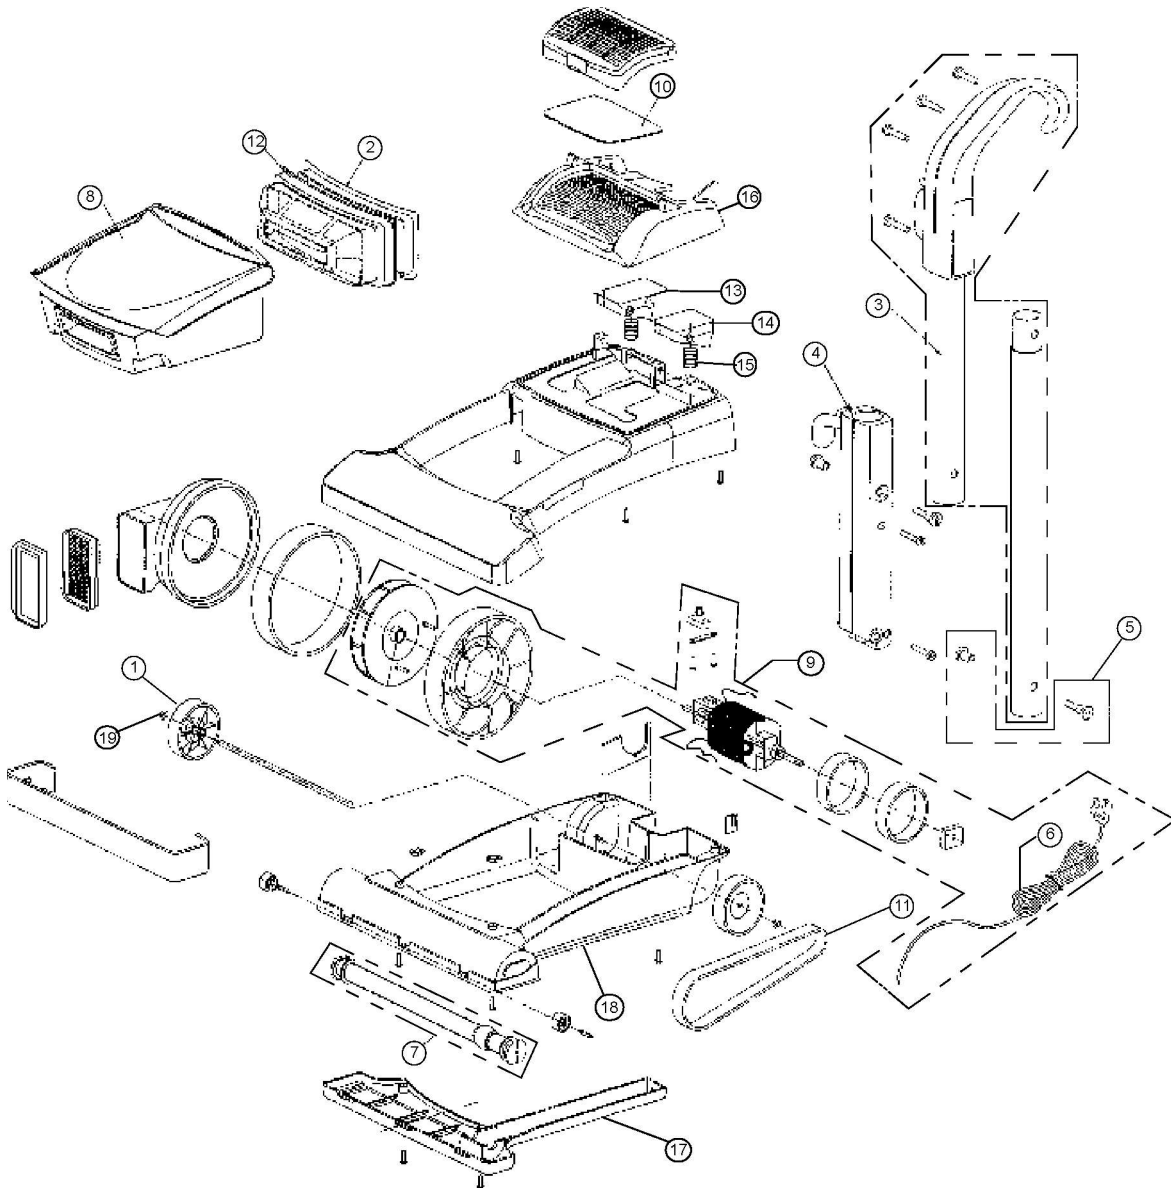

# Royal 184010 Owner's Manual

[Shop genuine replacement parts for Royal 184010](#)

[Find Your Royal Vacuum Cleaner Parts - Select From 772 Models](#)

----- Manual continues below -----

# RoomMate™

Model No.

084010

084015

**Model No.**  
**084010**  
**084015**

Item	Part Number	Model's To Fit	Part Description	Net Cost	List Cost
1	1400445600	084010, 084015	REAR WHEEL	N.L.A.	N.L.A.
2	1400715600	084010, 084015	FILTER FRAME HOLDER	N.L.A.	N.L.A.
3	2400101000	084010, 084015	COMPLETE HANDLE ASSY	N.L.A.	N.L.A.
4	2400140600	084010, 084015	PIVOT HANDLE ASSY	N.L.A.	N.L.A.
5	2400146000	084010, 084015	PIPE LOCKNUT ASSY	N.L.A.	N.L.A.
6	2400235600	084010, 084015	CORD & PLUG ASSY 20'	N.L.A.	N.L.A.
7	2400501000	084010, 084015	BRUSH ASSY		
8	2400800000	084010, 084015	DUST CUP ASSY	N.L.A.	N.L.A.
9	9400238000	084010, 084015	MOTOR/FAN/CORD/SWITCH ASSY		
10	1400321000	084010, 084015	EXHAUST FILTER		
11	3400615001	084010, 084015	STYLE 7 BELT / 2 PACK		
12	3400700001	084010, 084015	DUST CUP FILTER 2 PK		
13	1400215100	084010, 084015	RELEASE PEDAL	N.L.A.	N.L.A.
14	1400150100	084010, 084015	SWITCH PEDAL	N.L.A.	N.L.A.
15	1400212000	084010, 084015	SPRING SWITCH		
16	1400320600	084010, 084015	UPPER MOTOR HOUSING	N.L.A.	N.L.A.
17	1400415600	084010, 084015	NOZZLE GUARD	N.L.A.	N.L.A.
18	1400412600	084010, 084015	NOZZLE BASE	N.L.A.	N.L.A.
19	1801711000	084010, 084015	WHEEL RETAINER CAP		