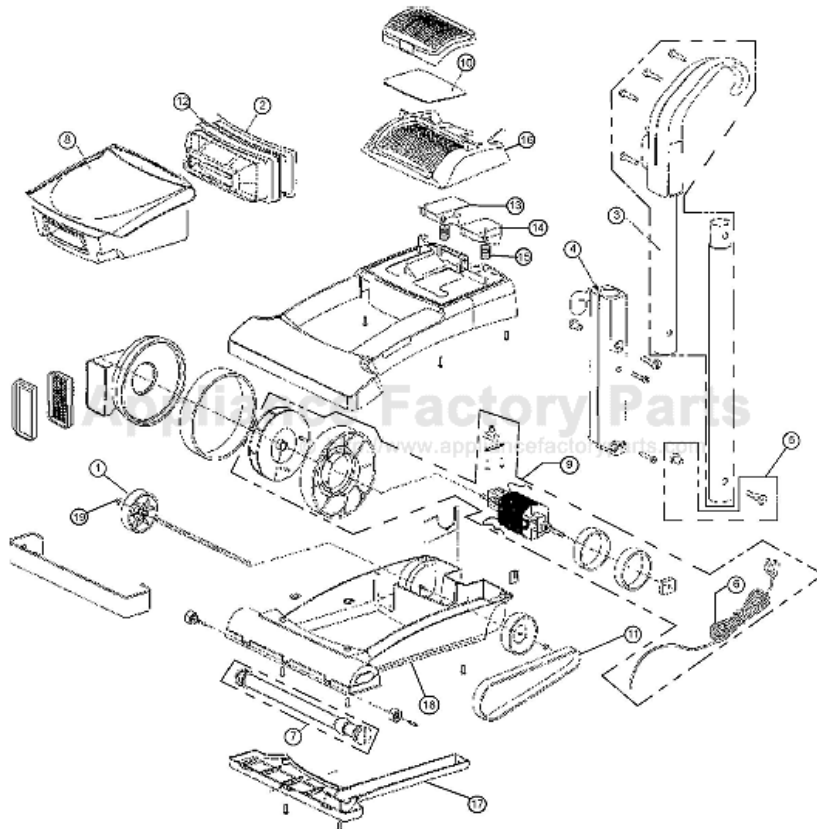

# Royal 184010 Owner's Manual

[Shop genuine replacement parts for Royal 184010](#)

[Find Your Royal Vacuum Cleaner Parts - Select From 772 Models](#)

----- Manual continues below -----

# RoomMate™

Model No.

084010

084015

**Model No.**  
**084010**  
**084015**

Item	Part Number	Model's To Fit	Part Description	Net Cost	List Cost
1	1400445600	084010, 084015	REAR WHEEL	N.L.A.	N.L.A.
2	1400715600	084010, 084015	FILTER FRAME HOLDER	N.L.A.	N.L.A.
3	2400101000	084010, 084015	COMPLETE HANDLE ASSY	N.L.A.	N.L.A.
4	2400140600	084010, 084015	PIVOT HANDLE ASSY	N.L.A.	N.L.A.
5	2400146000	084010, 084015	PIPE LOCKNUT ASSY	N.L.A.	N.L.A.
6	2400235600	084010, 084015	CORD & PLUG ASSY 20'	N.L.A.	N.L.A.
7	2400501000	084010, 084015	BRUSH ASSY		
8	2400800000	084010, 084015	DUST CUP ASSY	N.L.A.	N.L.A.
9	9400238000	084010, 084015	MOTOR/FAN/CORD/SWITCH ASSY		
10	1400321000	084010, 084015	EXHAUST FILTER		
11	3400615001	084010, 084015	STYLE 7 BELT / 2 PACK		
12	3400700001	084010, 084015	DUST CUP FILTER 2 PK		
13	1400215100	084010, 084015	RELEASE PEDAL	N.L.A.	N.L.A.
14	1400150100	084010, 084015	SWITCH PEDAL	N.L.A.	N.L.A.
15	1400212000	084010, 084015	SPRING SWITCH		
16	1400320600	084010, 084015	UPPER MOTOR HOUSING	N.L.A.	N.L.A.
17	1400415600	084010, 084015	NOZZLE GUARD	N.L.A.	N.L.A.
18	1400412600	084010, 084015	NOZZLE BASE	N.L.A.	N.L.A.
19	1801711000	084010, 084015	WHEEL RETAINER CAP		