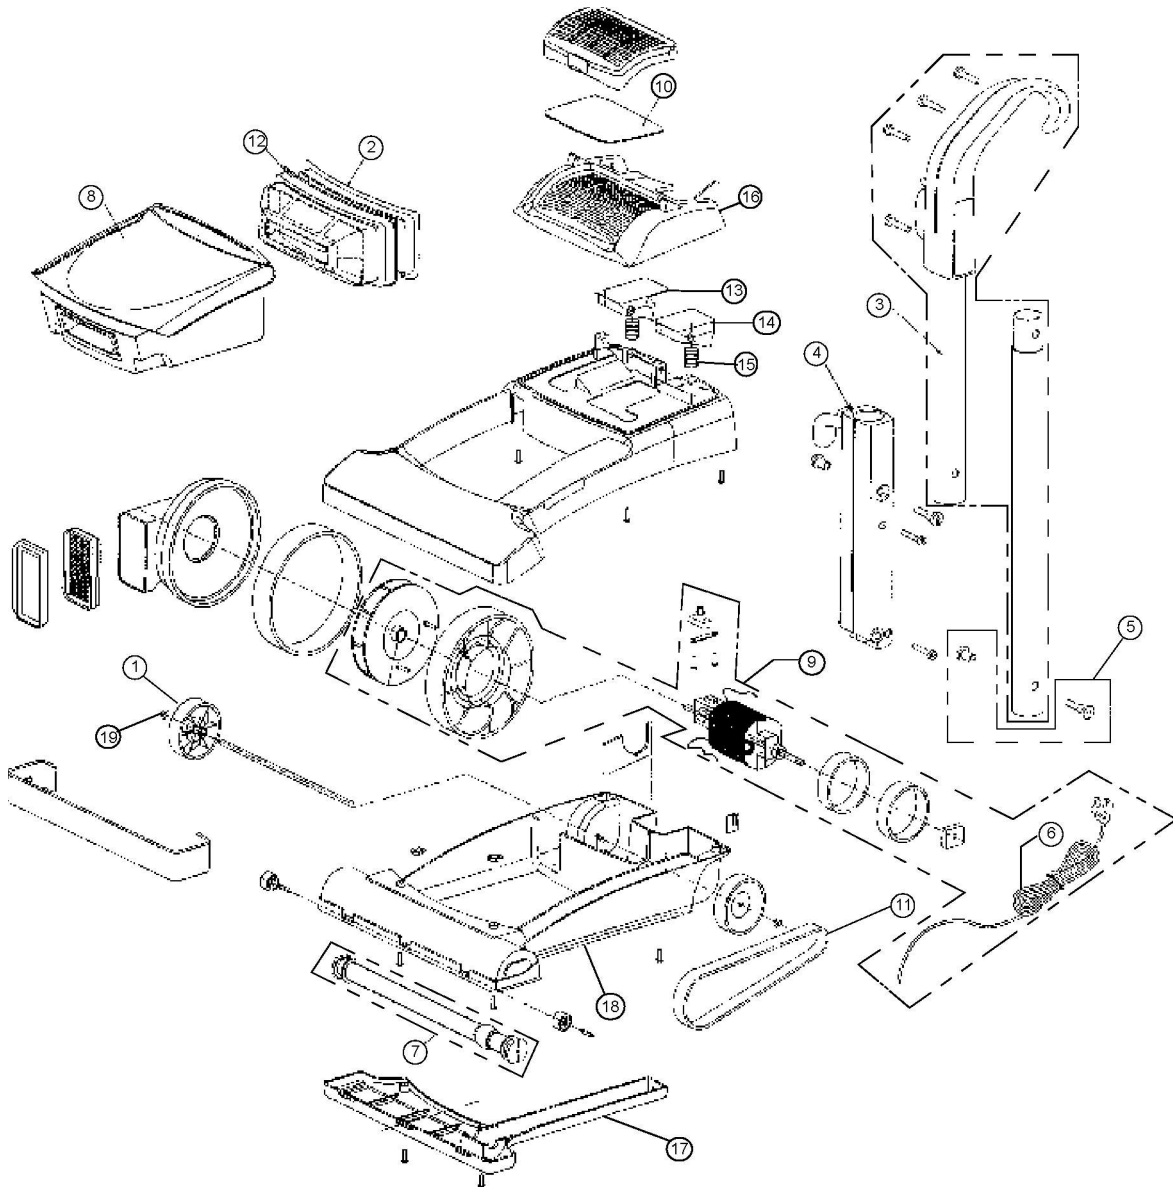

Dirt Devil

RoomMate™

Model No.
084010
084015

Model No.

084010

084015

Item	Part Number	Model's To Fit	Part Description	Net Cost	List Cost
1	1400445600	084010, 084015	REAR WHEEL	N.L.A.	N.L.A.
2	1400715600	084010, 084015	FILTER FRAME HOLDER	N.L.A.	N.L.A.
3	2400101000	084010, 084015	COMPLETE HANDLE ASSY	N.L.A.	N.L.A.
4	2400140600	084010, 084015	PIVOT HANDLE ASSY	N.L.A.	N.L.A.
5	2400146000	084010, 084015	PIPE LOCKNUT ASSY	N.L.A.	N.L.A.
6	2400235600	084010, 084015	CORD & PLUG ASSY 20'	N.L.A.	N.L.A.
7	2400501000	084010, 084015	BRUSH ASSY		
8	2400800000	084010, 084015	DUST CUP ASSY	N.L.A.	N.L.A.
9	9400238000	084010, 084015	MOTOR/FAN/CORD/SWITCH ASSY		
10	1400321000	084010, 084015	EXHAUST FILTER		
11	3400615001	084010, 084015	STYLE 7 BELT / 2 PACK		---
12	3400700001	084010, 084015	DUST CUP FILTER 2 PK		
13	1400215100	084010, 084015	RELEASE PEDAL	N.L.A.	N.L.A.
14	1400150100	084010, 084015	SWITCH PEDAL	N.L.A.	N.L.A.
15	1400212000	084010, 084015	SPRING SWITCH		
16	1400320600	084010, 084015	UPPER MOTOR HOUSING	N.L.A.	N.L.A.
17	1400415600	084010, 084015	NOZZLE GUARD	N.L.A.	N.L.A.
18	1400412600	084010, 084015	NOZZLE BASE	N.L.A.	N.L.A.
19	1801711000	084010, 084015	WHEEL RETAINER CAP		