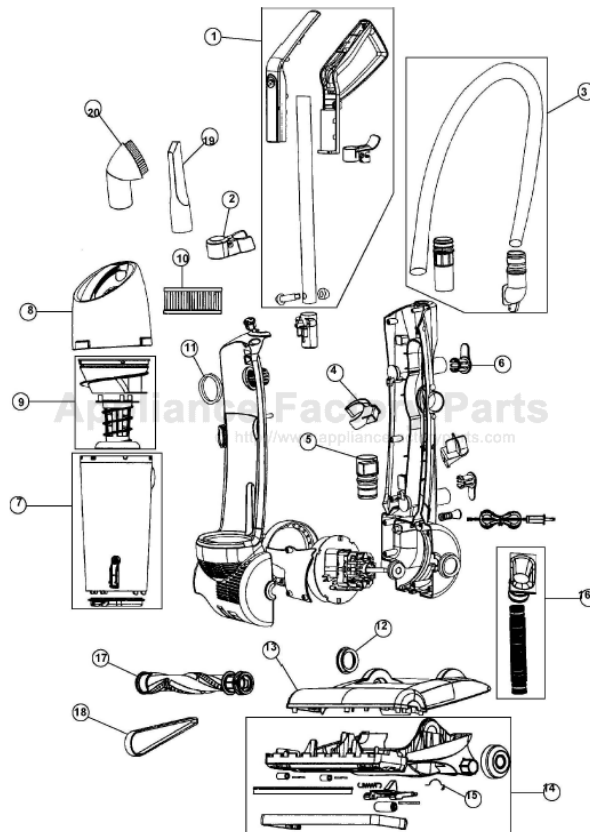

This Owner's Manual is provided and hosted by [Appliance Factory Parts](http://ApplianceFactoryParts.com).

Royal 084505 Owner's Manual

[Shop genuine replacement parts for Royal 084505](#)

[Find Your Royal Vacuum Cleaner Parts - Select From 772 Models](#)

----- Manual continues below -----

Dirt Devil

EXTREME QUICK VAC

Bagless Quick Vac

084505
084506
084507

MODEL NO.

084505
084506
084507

Item	Part Number	Models To Fit	Part Description
1	1SW1101000	084505, 084506, 084507	HANDLE ASSEMBLY
2	1SW1103000	084505, 084506, 084507	ATTACHMENT BRUSH HOLDER
3	2SS0101600	084505, 084506, 084507	UPPER HOSE ASSEMBLY
4	1SS0160000	084505, 084506, 084507	HOSE CLIP
5	1SS0154000	084505, 084506, 084507	HOSE INLET
6	1SS0162000	084505, 084506, 084507	CORD HOOK
7	2SW1101000	084505	DIRT CUP ASSEMBLY
8	1SW2102000	084505	DIRT CUP LID ASSEMBLY - YELLOW
	1SW2103000	084506	DIRT CUP LID ASSEMBLY - GREEN
	NLA	084507	DIRT CUP LID ASSEMBLY - RED
9	2SW2435000	084505, 084506, 084507	PLASTIC CYCLONE FILTER ASSEMBLY
10	1SS0150000	084505, 084506, 084507	F-15 HEPA FILTER
11	1SS0106000	084505, 084506, 084507	DIRT CUP INLET GASKET
12	1SS0145600	084505, 084506, 084507	FIXING GUARD
13	1SW1104000	084505	NOZZLE COVER - YELLOW
	1SW1105000	084506	NOZZLE COVER - GREEN
	NLA	084507	NOZZLE COVER - RED
14	2SW1102000	084505	NOZZLE BASE ASSEMBLY - YELLOW
	2SW110	084506	NOZZLE BASE ASSEMBLY - GREEN
	2SW110	084507	NOZZLE BASE ASSEMBLY - RED
15	1SS0140000	084505, 084506, 084507	MOTOR CLAMP
16	2SS0139600	084505, 084506, 084507	LOWER HOSE ASSEMBLY
17	2SS0131000	084505, 084506, 084507	BRUSH ROLL ASSEMBLY
18	1SN0220001	084505, 084506, 084507	STYLE 15 BELT
19	1SS0174000	084505, 084506, 084507	CREVICE TOOL
20	1SS0175000	084505, 084506, 084507	DUSTING BRUSH