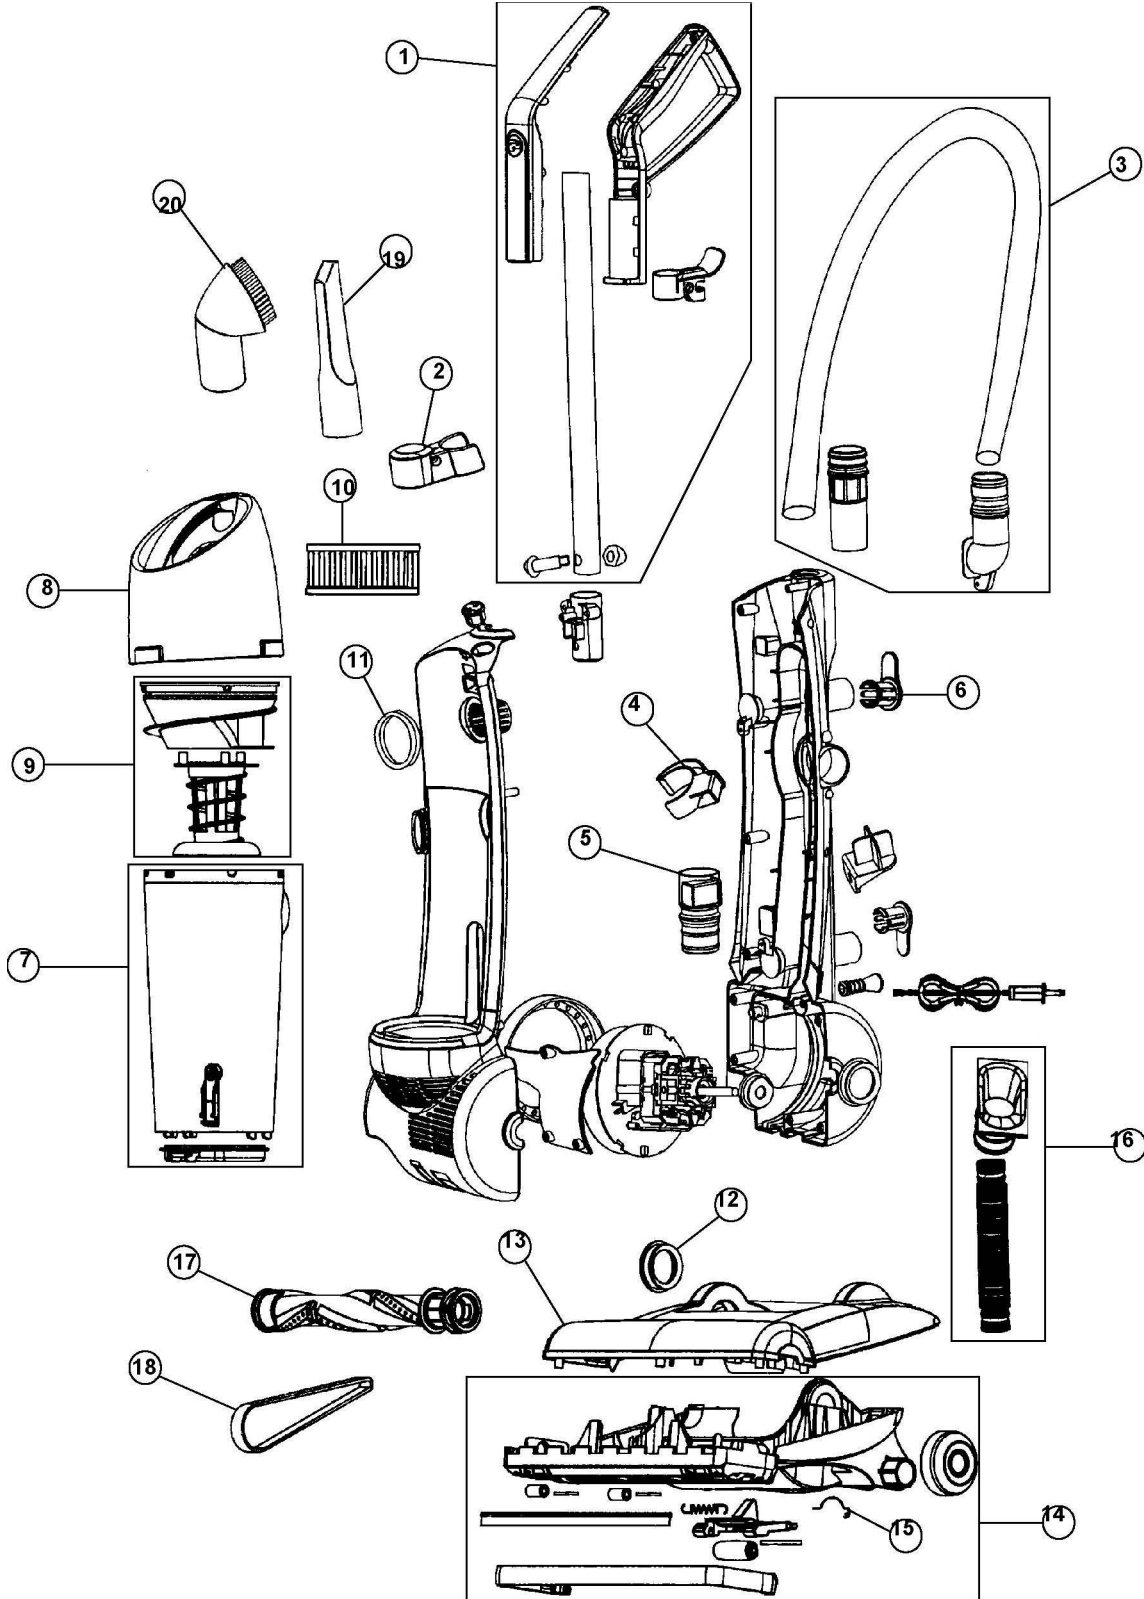

Dirt Devil

EXTREME QUICK VAC

Bagless Quick Vac

084505
084506
084507

MODEL NO.

084505
084506
084507

Item	Part Number	Models To Fit	Part Description
1	1SW1101000	084505, 084506, 084507	HANDLE ASSEMBLY
2	1SW1103000	084505, 084506, 084507	ATTACHMENT BRUSH HOLDER
3	2SS0101600	084505, 084506, 084507	UPPER HOSE ASSEMBLY
4	1SS0160000	084505, 084506, 084507	HOSE CLIP
5	1SS0154000	084505, 084506, 084507	HOSE INLET
6	1SS0162000	084505, 084506, 084507	CORD HOOK
7	2SW1101000	084505	DIRT CUP ASSEMBLY
8	1SW2102000	084505	DIRT CUP LID ASSEMBLY - YELLOW
	1SW2103000	084506	DIRT CUP LID ASSEMBLY - GREEN
	NLA	084507	DIRT CUP LID ASSEMBLY - RED
9	2SW2435000	084505, 084506, 084507	PLASTIC CYCLONE FILTER ASSEMBLY
10	1SS0150000	084505, 084506, 084507	F-15 HEPA FILTER
11	1SS0106000	084505, 084506, 084507	DIRT CUP INLET GASKET
12	1SS0145600	084505, 084506, 084507	FIXING GUARD
13	1SW1104000	084505	NOZZLE COVER - YELLOW
	1SW1105000	084506	NOZZLE COVER - GREEN
	NLA	084507	NOZZLE COVER - RED
14	2SW1102000	084505	NOZZLE BASE ASSEMBLY - YELLOW
	2SW110	084506	NOZZLE BASE ASSEMBLY - GREEN
	2SW110	084507	NOZZLE BASE ASSEMBLY - RED
15	1SS0140000	084505, 084506, 084507	MOTOR CLAMP
16	2SS0139600	084505, 084506, 084507	LOWER HOSE ASSEMBLY
17	2SS0131000	084505, 084506, 084507	BRUSH ROLL ASSEMBLY
18	1SN0220001	084505, 084506, 084507	STYLE 15 BELT
19	1SS0174000	084505, 084506, 084507	CREVICE TOOL
20	1SS0175000	084505, 084506, 084507	DUSTING BRUSH