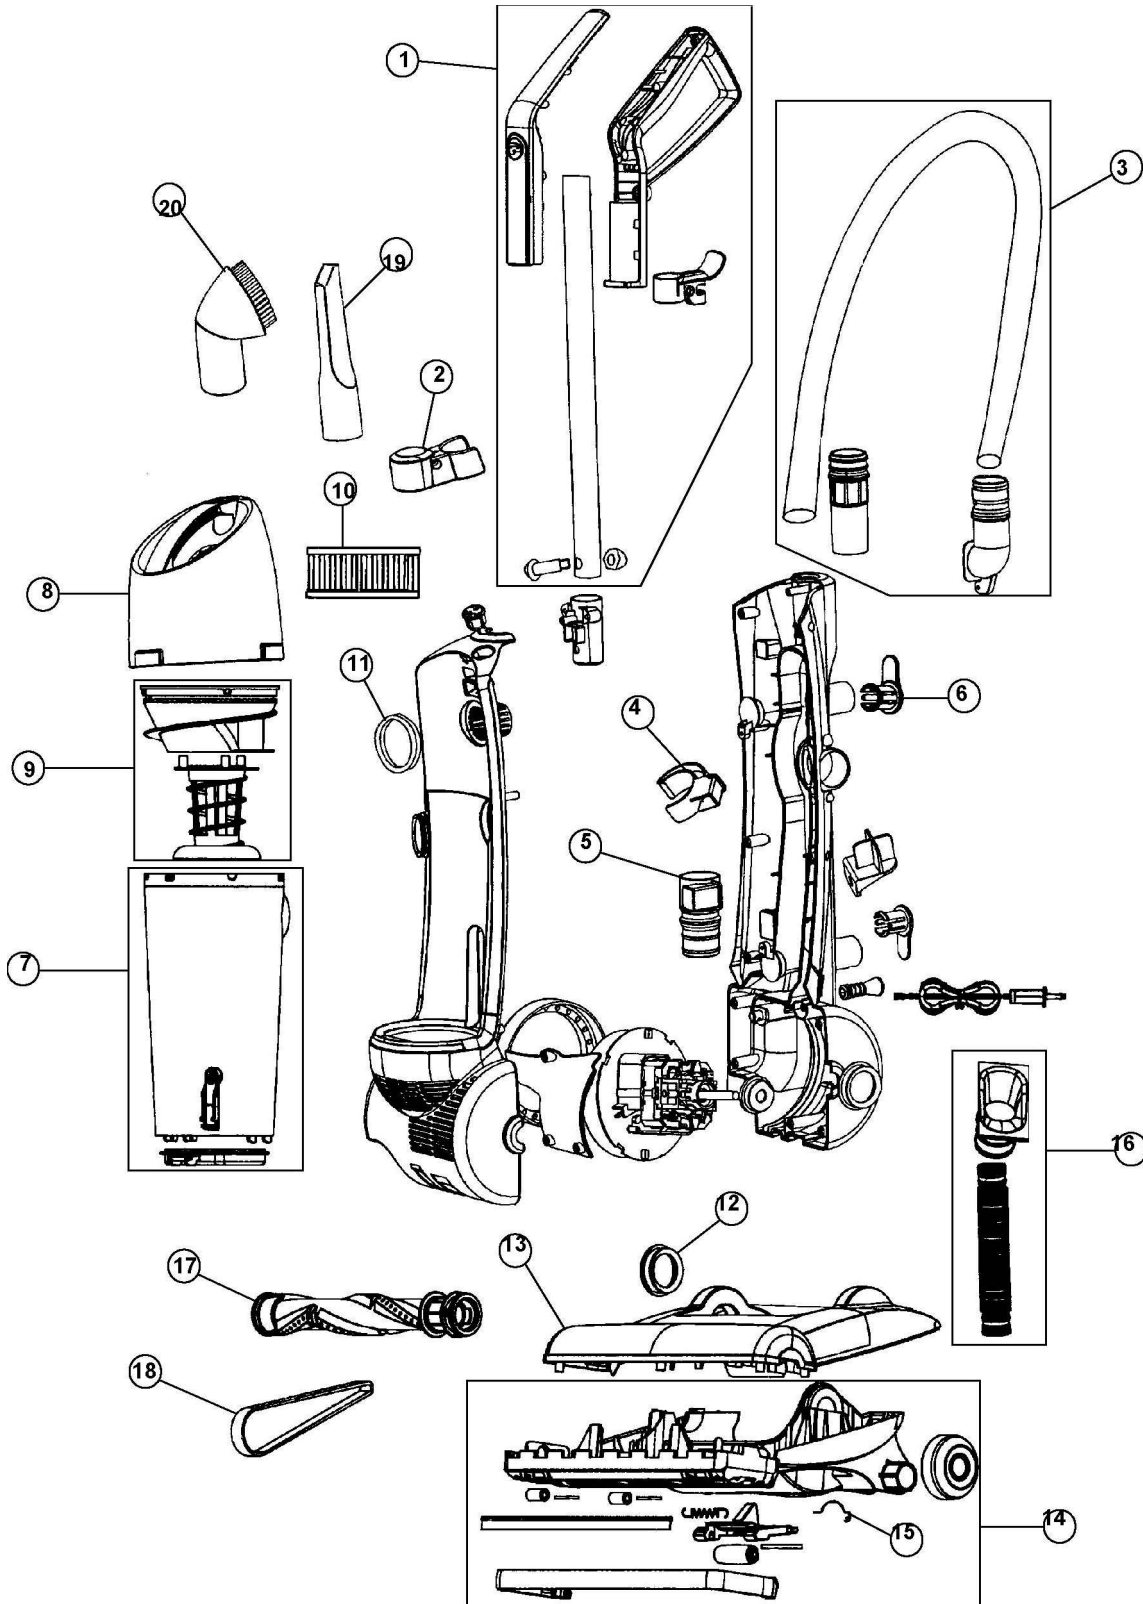

This Owner's Manual is provided and hosted by [Appliance Factory Parts](http://ApplianceFactoryParts.com).

Royal 084505 Owner's Manual

[Shop genuine replacement parts for Royal 084505](#)

[Find Your Royal Vacuum Cleaner Parts - Select From 772 Models](#)

----- Manual continues below -----

Dirt Devil

EXTREME QUICK VAC

Bagless Quick Vac

084505
084506
084507

MODEL NO.

084505
084506
084507

Item	Part Number	Models To Fit	Part Description
1	1SW1101000	084505, 084506, 084507	HANDLE ASSEMBLY
2	1SW1103000	084505, 084506, 084507	ATTACHMENT BRUSH HOLDER
3	2SS0101600	084505, 084506, 084507	UPPER HOSE ASSEMBLY
4	1SS0160000	084505, 084506, 084507	HOSE CLIP
5	1SS0154000	084505, 084506, 084507	HOSE INLET
6	1SS0162000	084505, 084506, 084507	CORD HOOK
7	2SW1101000	084505	DIRT CUP ASSEMBLY
8	1SW2102000	084505	DIRT CUP LID ASSEMBLY - YELLOW
	1SW2103000	084506	DIRT CUP LID ASSEMBLY - GREEN
	NLA	084507	DIRT CUP LID ASSEMBLY - RED
9	2SW2435000	084505, 084506, 084507	PLASTIC CYCLONE FILTER ASSEMBLY
10	1SS0150000	084505, 084506, 084507	F-15 HEPA FILTER
11	1SS0106000	084505, 084506, 084507	DIRT CUP INLET GASKET
12	1SS0145600	084505, 084506, 084507	FIXING GUARD
13	1SW1104000	084505	NOZZLE COVER - YELLOW
	1SW1105000	084506	NOZZLE COVER - GREEN
	NLA	084507	NOZZLE COVER - RED
14	2SW1102000	084505	NOZZLE BASE ASSEMBLY - YELLOW
	2SW110	084506	NOZZLE BASE ASSEMBLY - GREEN
	2SW110	084507	NOZZLE BASE ASSEMBLY - RED
15	1SS0140000	084505, 084506, 084507	MOTOR CLAMP
16	2SS0139600	084505, 084506, 084507	LOWER HOSE ASSEMBLY
17	2SS0131000	084505, 084506, 084507	BRUSH ROLL ASSEMBLY
18	1SN0220001	084505, 084506, 084507	STYLE 15 BELT
19	1SS0174000	084505, 084506, 084507	CREVICE TOOL
20	1SS0175000	084505, 084506, 084507	DUSTING BRUSH