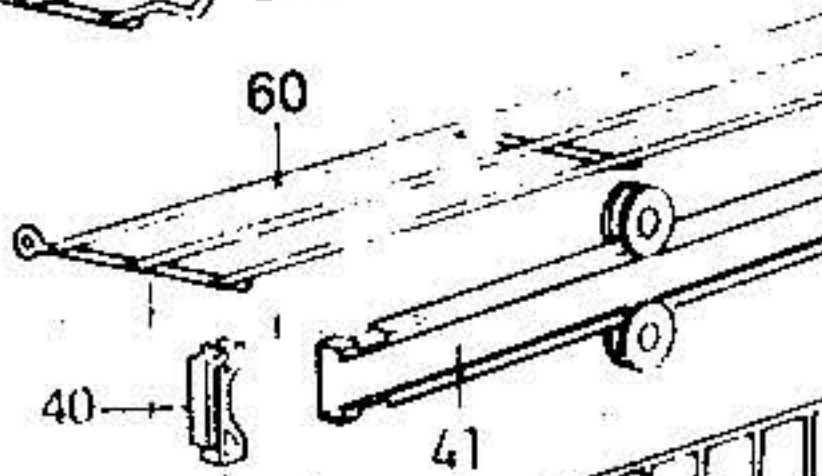

ASKO CYLINDA

Datum 1992-06 Date	ELEKTRISK UTRUS

Fig.	Antal Qty			Detalj nr
	1303	1473	1503	Part No.
1	1	*	*	80 561 08
2	1	*	*	80 551 38
3	1	1	1	80 530 00
4	1	1	1	80 508 93
5	1	1	1	80 554 73
6	1	1		80 546 56-
			1	80 546 31-
7	1	*	*	80 561 77-UL
	1			80 330 33-UL
	1			80 562 52-UL
8	1			80 561 11