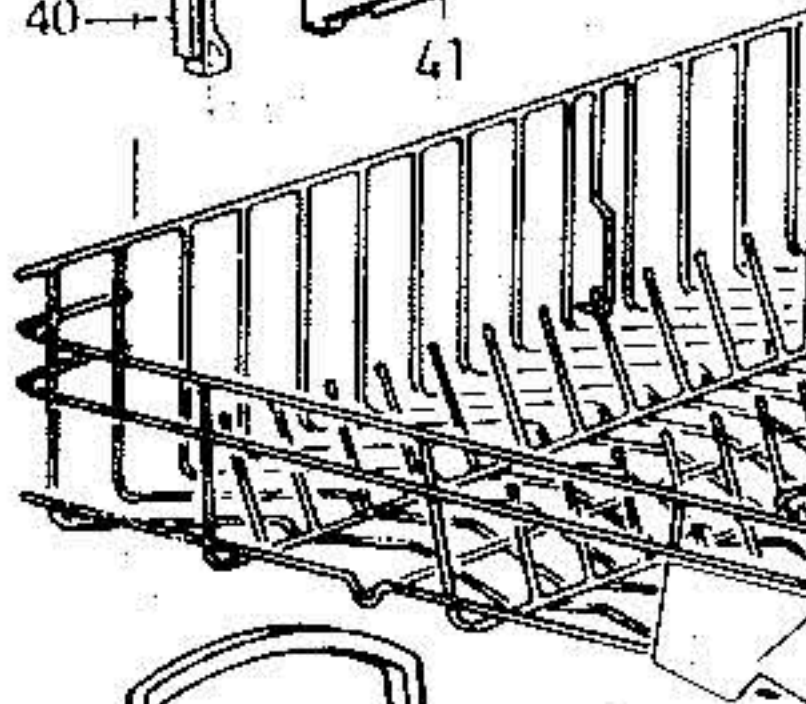

ASKO CYLINDA

Datum 1992-06 Date	ELEKTRISK UTRUS

Fig.	Antal Qty			Detalj nr
	1303	1473	1503	Part No.
1	1	*	*	80 561 08
2	1	*	*	80 551 38
3	1	1	1	80 530 00
4	1	1	1	80 508 93
5	1	1	1	80 554 73
6	1	1		80 546 56-
			1	80 546 31-
7	1	*	*	80 561 77-UL
	1			80 330 33-UL
	1			80 562 52-UL
8	1			80 561 11