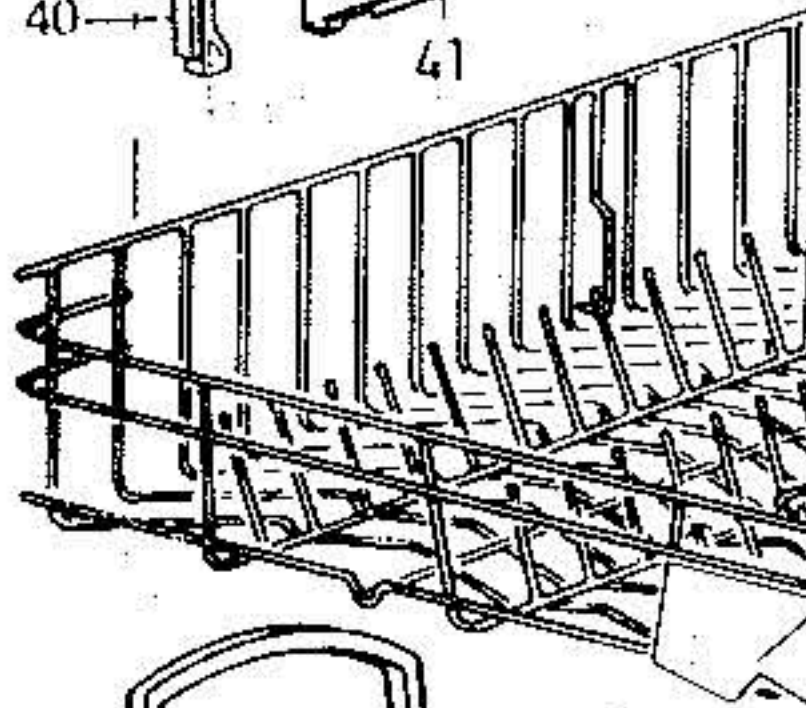

ASKO CYLINDA

Datum 1992-06 Date	ELEKTRISK UTRUS

Fig.	Antal Qty			Detalj nr
	1303	1473	1503	Part No.
1	1	*	*	80 561 08
2	1	*	*	80 551 38
3	1	1	1	80 530 00
4	1	1	1	80 508 93
5	1	1	1	80 554 73
6	1	1		80 546 56-
			1	80 546 31-
7	1	*	*	80 561 77-UL
	1			80 330 33-UL
	1			80 562 52-UL
8	1			80 561 11