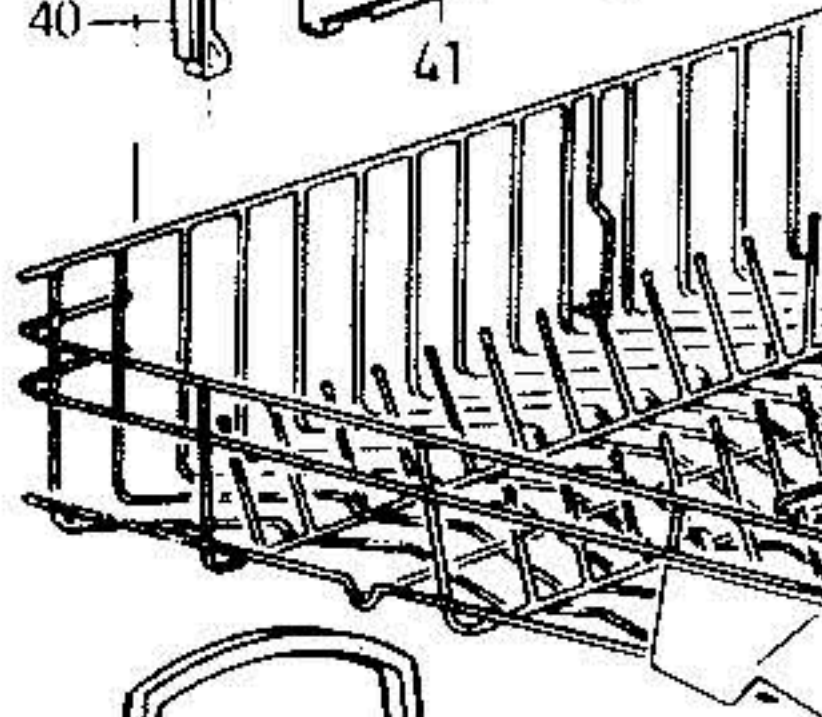

ASKO CYLINDA

Datum 1992-06 Date	DISKSYSTEM

Fig.	Antal Qty			Detalj nr
	1303	1473	1503	Part No.
36	1	1	1	80 007 28
37	2	2	2	80 518 03
38	1	1	1	80 002 14
39	2	2	2	89 014 13
40	2	2	2	80 531 45-
41	2	2	2	88 009 63
	2	2	2	88 009 62
	2	2	2	88 010 49
42	2	2	2	88 007 99
43	1	1	1	
44		1	1	80 557 98-
45	1	1	1	80 053 01