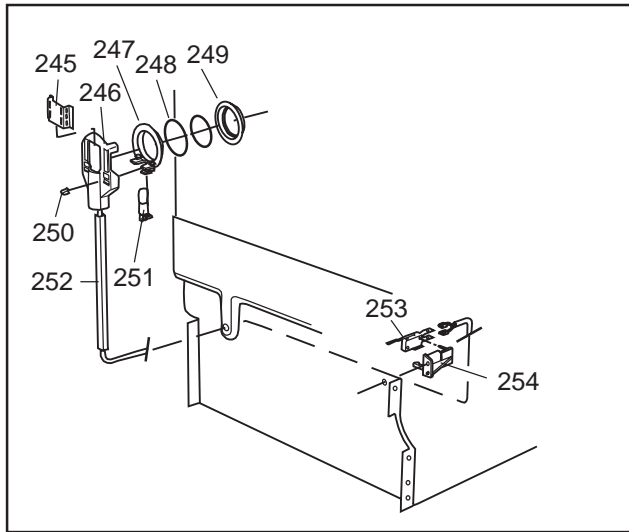

Datum

2003-03-24

Date

BEHÅLLARE

CONTAINER AND RELATED PARTS

Container and related parts

ASKO, 1325 US - Black Bi (DW951)

Pos	Spare part No.	Description	Qty	Comment
201	8057977	Bearing Upper Rail 05/06 DW	8 Pcs	
202	8058638-77	Ball Holder, Upper Rail DW	2 Pcs	
203	8057979-77	Rack Stop Grey 05/06 DW	2 Pcs	
204	8057052	Guide Rail '05 '06 DW	2 Pcs	
205	8057978-77	Rail Stop - Back Grey 05/06	2 Pcs	
206	8057489	Tub Seal 05/06 DW	1 Pcs	
208	8801098	Lock Catch Kit 05'06 D/W	1 Pcs	
210	8057077	Heating Element DW 05/06 140	1 Pcs	
210	8002370	Protective Collar	2 Pcs	
211	8901110	Screw w/O-Ring DW 05/06 25-T	4 Pcs	
212	8070613	Sealing Strip Casing	1 Pcs	
215	8059896	T-Stat 05/06 30-70C DW	1 Pcs	
216	8002579	T-Stat 05/06 DW Overheat	1 Pcs	
217	8059774	T-Stat 1385 -1706- 1716 52C	1 Pcs	
222	8070142	Cable holder, rear 05	1 Pcs	
223	8058495	Cable holder, door 05	1 Pcs	
225	8057523	Bottom and Side support '05	1 Pcs	
229	8050251	Terminal Block DW All	1 Pcs	
229-a	8900357	Screw, terminal block	1 Pcs	
230	8059991	Cable holder, supply line 05	1 Pcs	
231	8006948	Grommet	1 Pcs	
232	8058491-77	Door Spring 05/06 for 0-7 lb	2 Pcs	
233	8057062	Subs to 8074877	4 Pcs	
234	8901156	Nut, Levelling Legs	4 Pcs	
236	8072119	Washer	4 Pcs	
241	8060255	No longer Avail. po# 8008- H	1 Pcs	
242	8070495	Inlet Valve Mount	1 Pcs	
242-a	8900327	Screw 20 Torx, Self Tapping	2 Pcs	
243	8059761-29	Filler Strip - Left DW - Bla	1 Pcs	
243	8059762-29	Filler Strip, Right 05/06 DW	1 Pcs	
243-a	8900646	Screw 20 Torx SS	4 Pcs	
244	8070614	Insulation,fill strip 05&06	2 Pcs	