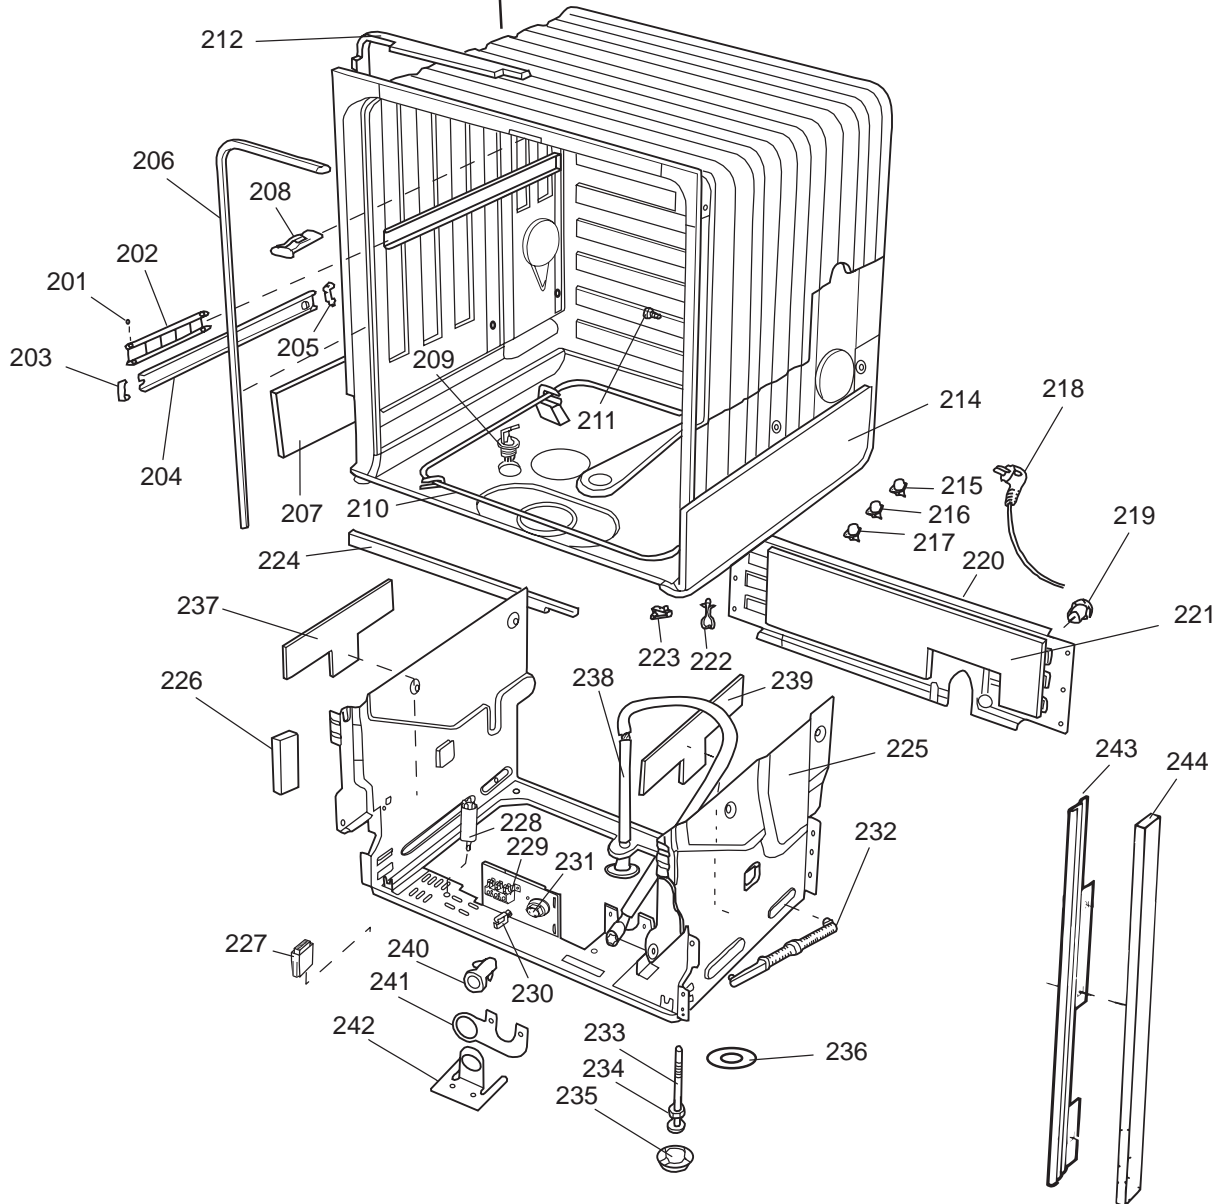

Datum

2003-03-24

Date

BEHÅLLARE

CONTAINER AND RELATED PARTS

Container and related parts

ASKO, 1325 US - Black Bi (DW951)

Pos	Spare part No.	Description	Qty	Comment
201	8057977	Bearing Upper Rail 05/06 DW	8 Pcs	
202	8058638-77	Ball Holder, Upper Rail DW	2 Pcs	
203	8057979-77	Rack Stop Grey 05/06 DW	2 Pcs	
204	8057052	Guide Rail '05 '06 DW	2 Pcs	
205	8057978-77	Rail Stop - Back Grey 05/06	2 Pcs	
206	8057489	Tub Seal 05/06 DW	1 Pcs	
208	8801098	Lock Catch Kit 05'06 D/W	1 Pcs	
210	8057077	Heating Element DW 05/06 140	1 Pcs	
210	8002370	Protective Collar	2 Pcs	
211	8901110	Screw w/O-Ring DW 05/06 25-T	4 Pcs	
212	8070613	Sealing Strip Casing	1 Pcs	
215	8059896	T-Stat 05/06 30-70C DW	1 Pcs	
216	8002579	T-Stat 05/06 DW Overheat	1 Pcs	
217	8059774	T-Stat 1385 -1706- 1716 52C	1 Pcs	
222	8070142	Cable holder, rear 05	1 Pcs	
223	8058495	Cable holder, door 05	1 Pcs	
225	8057523	Bottom and Side support '05	1 Pcs	
229	8050251	Terminal Block DW All	1 Pcs	
229-a	8900357	Screw, terminal block	1 Pcs	
230	8059991	Cable holder, supply line 05	1 Pcs	
231	8006948	Grommet	1 Pcs	
232	8058491-77	Door Spring 05/06 for 0-7 lb	2 Pcs	
233	8057062	Subs to 8074877	4 Pcs	
234	8901156	Nut, Levelling Legs	4 Pcs	
236	8072119	Washer	4 Pcs	
241	8060255	No longer Avail. po# 8008- H	1 Pcs	
242	8070495	Inlet Valve Mount	1 Pcs	
242-a	8900327	Screw 20 Torx, Self Tapping	2 Pcs	
243	8059761-29	Filler Strip - Left DW - Bla	1 Pcs	
243	8059762-29	Filler Strip, Right 05/06 DW	1 Pcs	
243-a	8900646	Screw 20 Torx SS	4 Pcs	
244	8070614	Insulation,fill strip 05&06	2 Pcs	