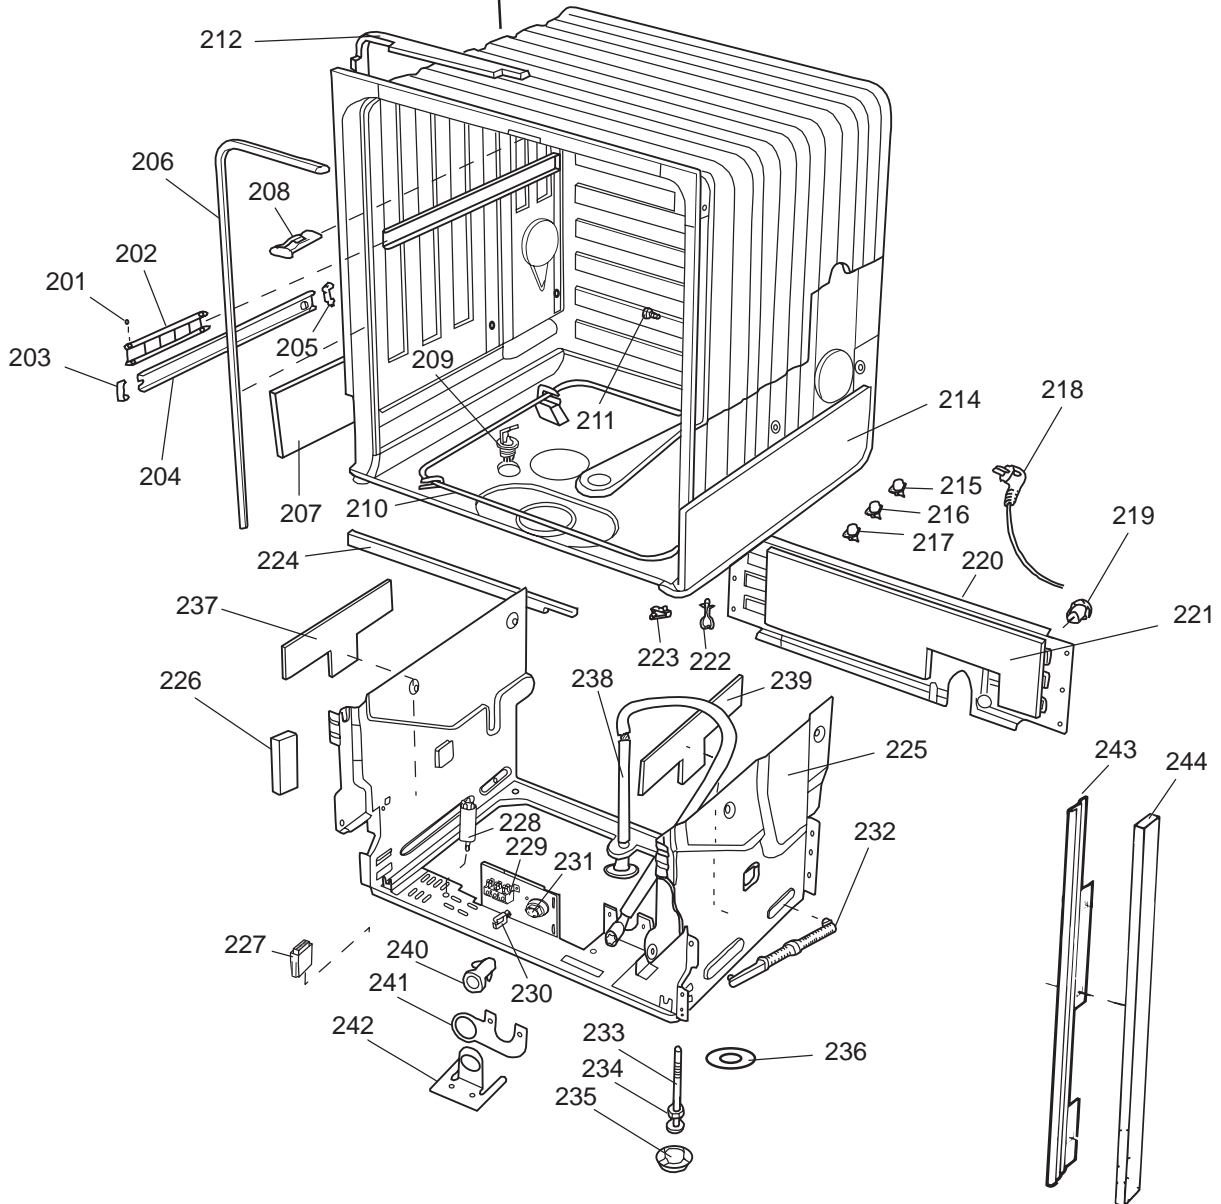

Datum

2003-03-24

Date

BEHÅLLARE

CONTAINER AND RELATED PARTS

Container and related parts

ASKO, 1325 US - Black Bi (DW951)

Pos	Spare part No.	Description	Qty	Comment
201	8057977	Bearing Upper Rail 05/06 DW	8 Pcs	
202	8058638-77	Ball Holder, Upper Rail DW	2 Pcs	
203	8057979-77	Rack Stop Grey 05/06 DW	2 Pcs	
204	8057052	Guide Rail '05 '06 DW	2 Pcs	
205	8057978-77	Rail Stop - Back Grey 05/06	2 Pcs	
206	8057489	Tub Seal 05/06 DW	1 Pcs	
208	8801098	Lock Catch Kit 05'06 D/W	1 Pcs	
210	8057077	Heating Element DW 05/06 140	1 Pcs	
210	8002370	Protective Collar	2 Pcs	
211	8901110	Screw w/O-Ring DW 05/06 25-T	4 Pcs	
212	8070613	Sealing Strip Casing	1 Pcs	
215	8059896	T-Stat 05/06 30-70C DW	1 Pcs	
216	8002579	T-Stat 05/06 DW Overheat	1 Pcs	
217	8059774	T-Stat 1385 -1706- 1716 52C	1 Pcs	
222	8070142	Cable holder, rear 05	1 Pcs	
223	8058495	Cable holder, door 05	1 Pcs	
225	8057523	Bottom and Side support '05	1 Pcs	
229	8050251	Terminal Block DW All	1 Pcs	
229-a	8900357	Screw, terminal block	1 Pcs	
230	8059991	Cable holder, supply line 05	1 Pcs	
231	8006948	Grommet	1 Pcs	
232	8058491-77	Door Spring 05/06 for 0-7 lb	2 Pcs	
233	8057062	Subs to 8074877	4 Pcs	
234	8901156	Nut, Levelling Legs	4 Pcs	
236	8072119	Washer	4 Pcs	
241	8060255	No longer Avail. po# 8008- H	1 Pcs	
242	8070495	Inlet Valve Mount	1 Pcs	
242-a	8900327	Screw 20 Torx, Self Tapping	2 Pcs	
243	8059761-29	Filler Strip - Left DW - Bla	1 Pcs	
243	8059762-29	Filler Strip, Right 05/06 DW	1 Pcs	
243-a	8900646	Screw 20 Torx SS	4 Pcs	
244	8070614	Insulation,fill strip 05&06	2 Pcs	