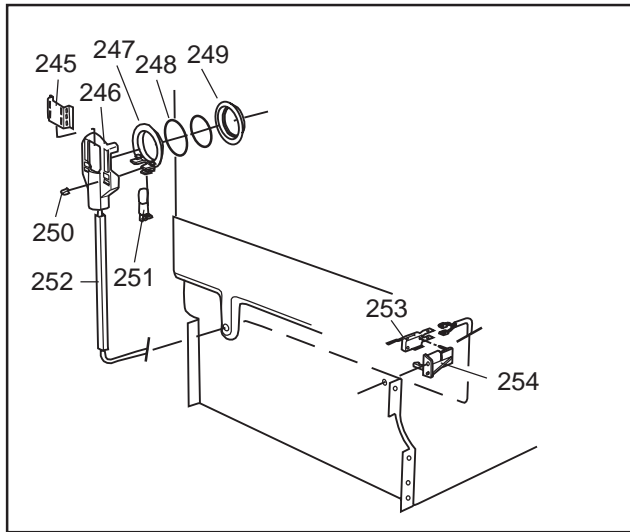

Datum

2003-03-24

Date

BEHÅLLARE

CONTAINER AND RELATED PARTS

Container and related parts

ASKO, 1325 US - Black Bi (DW951)

Pos	Spare part No.	Description	Qty	Comment
201	8057977	Bearing Upper Rail 05/06 DW	8 Pcs	
202	8058638-77	Ball Holder, Upper Rail DW	2 Pcs	
203	8057979-77	Rack Stop Grey 05/06 DW	2 Pcs	
204	8057052	Guide Rail '05 '06 DW	2 Pcs	
205	8057978-77	Rail Stop - Back Grey 05/06	2 Pcs	
206	8057489	Tub Seal 05/06 DW	1 Pcs	
208	8801098	Lock Catch Kit 05'06 D/W	1 Pcs	
210	8057077	Heating Element DW 05/06 140	1 Pcs	
210	8002370	Protective Collar	2 Pcs	
211	8901110	Screw w/O-Ring DW 05/06 25-T	4 Pcs	
212	8070613	Sealing Strip Casing	1 Pcs	
215	8059896	T-Stat 05/06 30-70C DW	1 Pcs	
216	8002579	T-Stat 05/06 DW Overheat	1 Pcs	
217	8059774	T-Stat 1385 -1706- 1716 52C	1 Pcs	
222	8070142	Cable holder, rear 05	1 Pcs	
223	8058495	Cable holder, door 05	1 Pcs	
225	8057523	Bottom and Side support '05	1 Pcs	
229	8050251	Terminal Block DW All	1 Pcs	
229-a	8900357	Screw, terminal block	1 Pcs	
230	8059991	Cable holder, supply line 05	1 Pcs	
231	8006948	Grommet	1 Pcs	
232	8058491-77	Door Spring 05/06 for 0-7 lb	2 Pcs	
233	8057062	Subs to 8074877	4 Pcs	
234	8901156	Nut, Levelling Legs	4 Pcs	
236	8072119	Washer	4 Pcs	
241	8060255	No longer Avail. po# 8008- H	1 Pcs	
242	8070495	Inlet Valve Mount	1 Pcs	
242-a	8900327	Screw 20 Torx, Self Tapping	2 Pcs	
243	8059761-29	Filler Strip - Left DW - Bla	1 Pcs	
243	8059762-29	Filler Strip, Right 05/06 DW	1 Pcs	
243-a	8900646	Screw 20 Torx SS	4 Pcs	
244	8070614	Insulation,fill strip 05&06	2 Pcs	