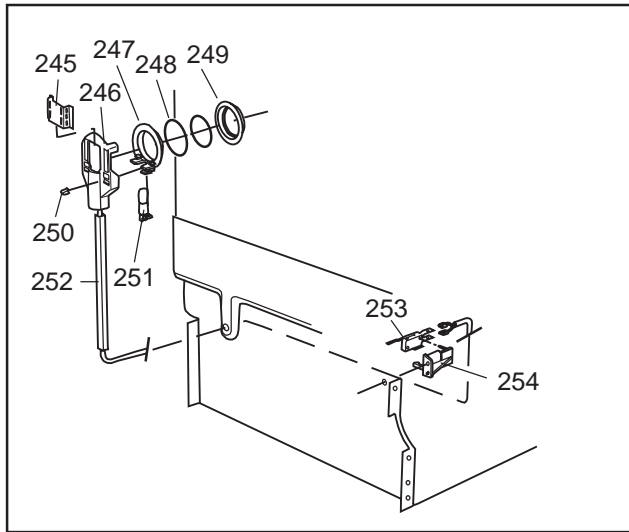

Container and related parts

ASKO, 1325 US - White Bi (DW951)

Pos	Spare part No.	Description	Qty	Comment
201	8057977	Bearing Upper Rail 05/06 DW	8 Pcs	
202	8058638-77	Ball Holder, Upper Rail DW	2 Pcs	
203	8057979-77	Rack Stop Grey 05/06 DW	2 Pcs	
204	8057052	Guide Rail '05 '06 DW	2 Pcs	
205	8057978-77	Rail Stop - Back Grey 05/06	2 Pcs	
206	8057489	Tub Seal 05/06 DW	1 Pcs	
208	8801098	Lock Catch Kit 05'06 D/W	1 Pcs	
210	8057077	Heating Element DW 05/06 140	1 Pcs	
210	8002370	Protective Collar	2 Pcs	
211	8901110	Screw w/O-Ring DW 05/06 25-T	4 Pcs	
212	8070613	Sealing Strip Casing	1 Pcs	
215	8059896	T-Stat 05/06 30-70C DW	1 Pcs	
216	8002579	T-Stat 05/06 DW Overheat	1 Pcs	
217	8059774	T-Stat 1385 -1706- 1716 52C	1 Pcs	
222	8070142	Cable holder, rear 05	1 Pcs	
223	8058495	Cable holder, door 05	1 Pcs	
225	8057523	Bottom and Side support '05	1 Pcs	
229	8050251	Terminal Block DW All	1 Pcs	
229-a	8900357	Screw, terminal block	1 Pcs	
230	8059991	Cable holder, supply line 05	1 Pcs	
231	8006948	Grommet	1 Pcs	
232	8058491-77	Door Spring 05/06 for 0-7 lb	2 Pcs	
233	8057062	Subs to 8074877	4 Pcs	
234	8901156	Nut, Levelling Legs	4 Pcs	
236	8072119	Washer	4 Pcs	
241	8060255	No longer Avail. po# 8008- H	1 Pcs	
242	8070495	Inlet Valve Mount	1 Pcs	
242-a	8900327	Screw 20 Torx, Self Tapping	2 Pcs	
243	8059761-0	Filler Strip - Left DW - Whi	1 Pcs	
243	8059762-0	Filler Strip, Right 05/06 DW	1 Pcs	
243-a	8900646	Screw 20 Torx SS	4 Pcs	
244	8070614	Insulation,fill strip 05&06	2 Pcs	