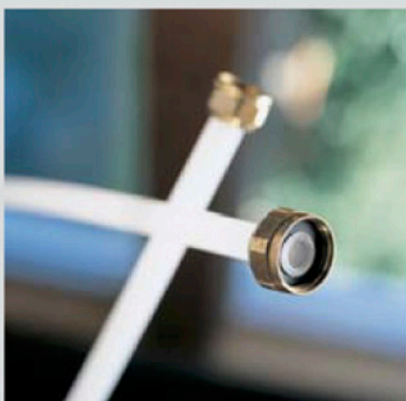

## Available Replacement Parts for ASKO 1325 US White Bi

[428814](#)

SPACERS