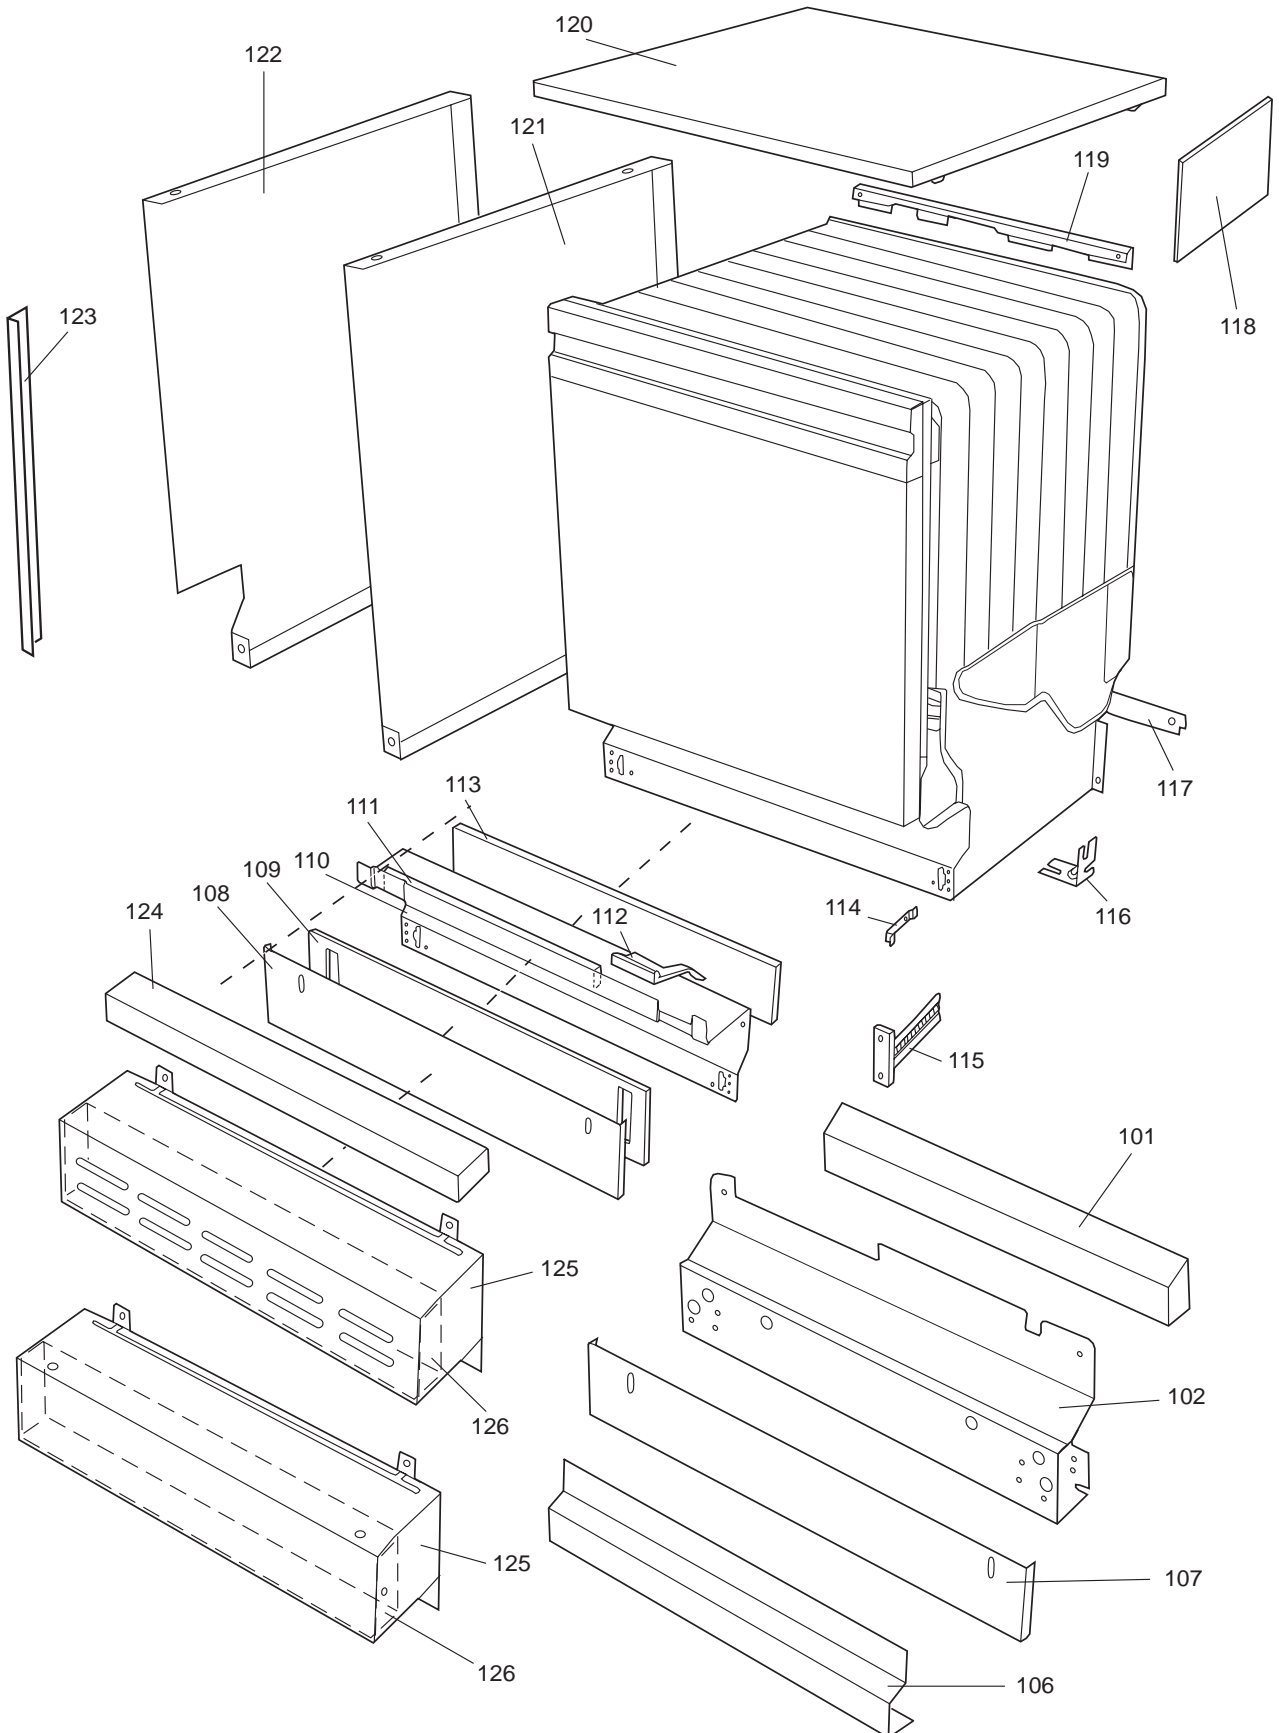

Container and related parts

ASKO, 1325 US - White Bi (DW951)

Pos	Spare part No.	Description	Qty	Comment
201	8057977	Bearing Upper Rail 05/06 DW	8 Pcs	
202	8058638-77	Ball Holder, Upper Rail DW	2 Pcs	
203	8057979-77	Rack Stop Grey 05/06 DW	2 Pcs	
204	8057052	Guide Rail '05 '06 DW	2 Pcs	
205	8057978-77	Rail Stop - Back Grey 05/06	2 Pcs	
206	8057489	Tub Seal 05/06 DW	1 Pcs	
208	8801098	Lock Catch Kit 05'06 D/W	1 Pcs	
210	8057077	Heating Element DW 05/06 140	1 Pcs	
210	8002370	Protective Collar	2 Pcs	
211	8901110	Screw w/O-Ring DW 05/06 25-T	4 Pcs	
212	8070613	Sealing Strip Casing	1 Pcs	
215	8059896	T-Stat 05/06 30-70C DW	1 Pcs	
216	8002579	T-Stat 05/06 DW Overheat	1 Pcs	
217	8059774	T-Stat 1385 -1706- 1716 52C	1 Pcs	
222	8070142	Cable holder, rear 05	1 Pcs	
223	8058495	Cable holder, door 05	1 Pcs	
225	8057523	Bottom and Side support '05	1 Pcs	
229	8050251	Terminal Block DW All	1 Pcs	
229-a	8900357	Screw, terminal block	1 Pcs	
230	8059991	Cable holder, supply line 05	1 Pcs	
231	8006948	Grommet	1 Pcs	
232	8058491-77	Door Spring 05/06 for 0-7 lb	2 Pcs	
233	8057062	Subs to 8074877	4 Pcs	
234	8901156	Nut, Levelling Legs	4 Pcs	
236	8072119	Washer	4 Pcs	
241	8060255	No longer Avail. po# 8008- H	1 Pcs	
242	8070495	Inlet Valve Mount	1 Pcs	
242-a	8900327	Screw 20 Torx, Self Tapping	2 Pcs	
243	8059761-0	Filler Strip - Left DW - Whi	1 Pcs	
243	8059762-0	Filler Strip, Right 05/06 DW	1 Pcs	
243-a	8900646	Screw 20 Torx SS	4 Pcs	
244	8070614	Insulation,fill strip 05&06	2 Pcs	