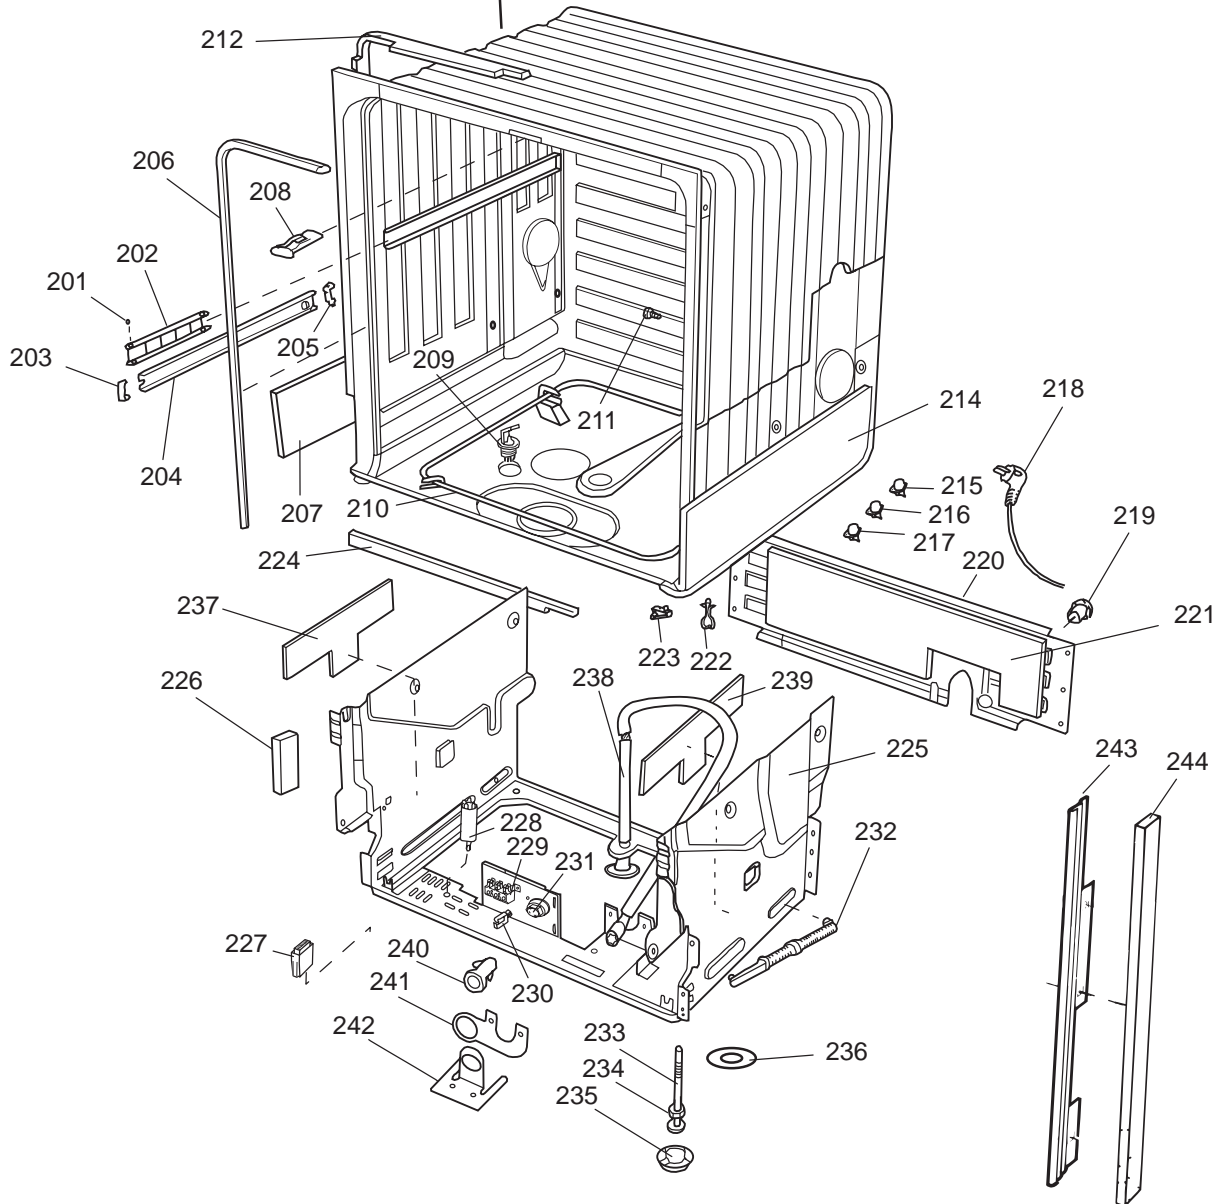

Container and related parts

ASKO, 1325 US - White Bi (DW951)

Pos	Spare part No.	Description	Qty	Comment
201	8057977	Bearing Upper Rail 05/06 DW	8 Pcs	
202	8058638-77	Ball Holder, Upper Rail DW	2 Pcs	
203	8057979-77	Rack Stop Grey 05/06 DW	2 Pcs	
204	8057052	Guide Rail '05 '06 DW	2 Pcs	
205	8057978-77	Rail Stop - Back Grey 05/06	2 Pcs	
206	8057489	Tub Seal 05/06 DW	1 Pcs	
208	8801098	Lock Catch Kit 05'06 D/W	1 Pcs	
210	8057077	Heating Element DW 05/06 140	1 Pcs	
210	8002370	Protective Collar	2 Pcs	
211	8901110	Screw w/O-Ring DW 05/06 25-T	4 Pcs	
212	8070613	Sealing Strip Casing	1 Pcs	
215	8059896	T-Stat 05/06 30-70C DW	1 Pcs	
216	8002579	T-Stat 05/06 DW Overheat	1 Pcs	
217	8059774	T-Stat 1385 -1706- 1716 52C	1 Pcs	
222	8070142	Cable holder, rear 05	1 Pcs	
223	8058495	Cable holder, door 05	1 Pcs	
225	8057523	Bottom and Side support '05	1 Pcs	
229	8050251	Terminal Block DW All	1 Pcs	
229-a	8900357	Screw, terminal block	1 Pcs	
230	8059991	Cable holder, supply line 05	1 Pcs	
231	8006948	Grommet	1 Pcs	
232	8058491-77	Door Spring 05/06 for 0-7 lb	2 Pcs	
233	8057062	Subs to 8074877	4 Pcs	
234	8901156	Nut, Levelling Legs	4 Pcs	
236	8072119	Washer	4 Pcs	
241	8060255	No longer Avail. po# 8008- H	1 Pcs	
242	8070495	Inlet Valve Mount	1 Pcs	
242-a	8900327	Screw 20 Torx, Self Tapping	2 Pcs	
243	8059761-0	Filler Strip - Left DW - Whi	1 Pcs	
243	8059762-0	Filler Strip, Right 05/06 DW	1 Pcs	
243-a	8900646	Screw 20 Torx SS	4 Pcs	
244	8070614	Insulation,fill strip 05&06	2 Pcs	