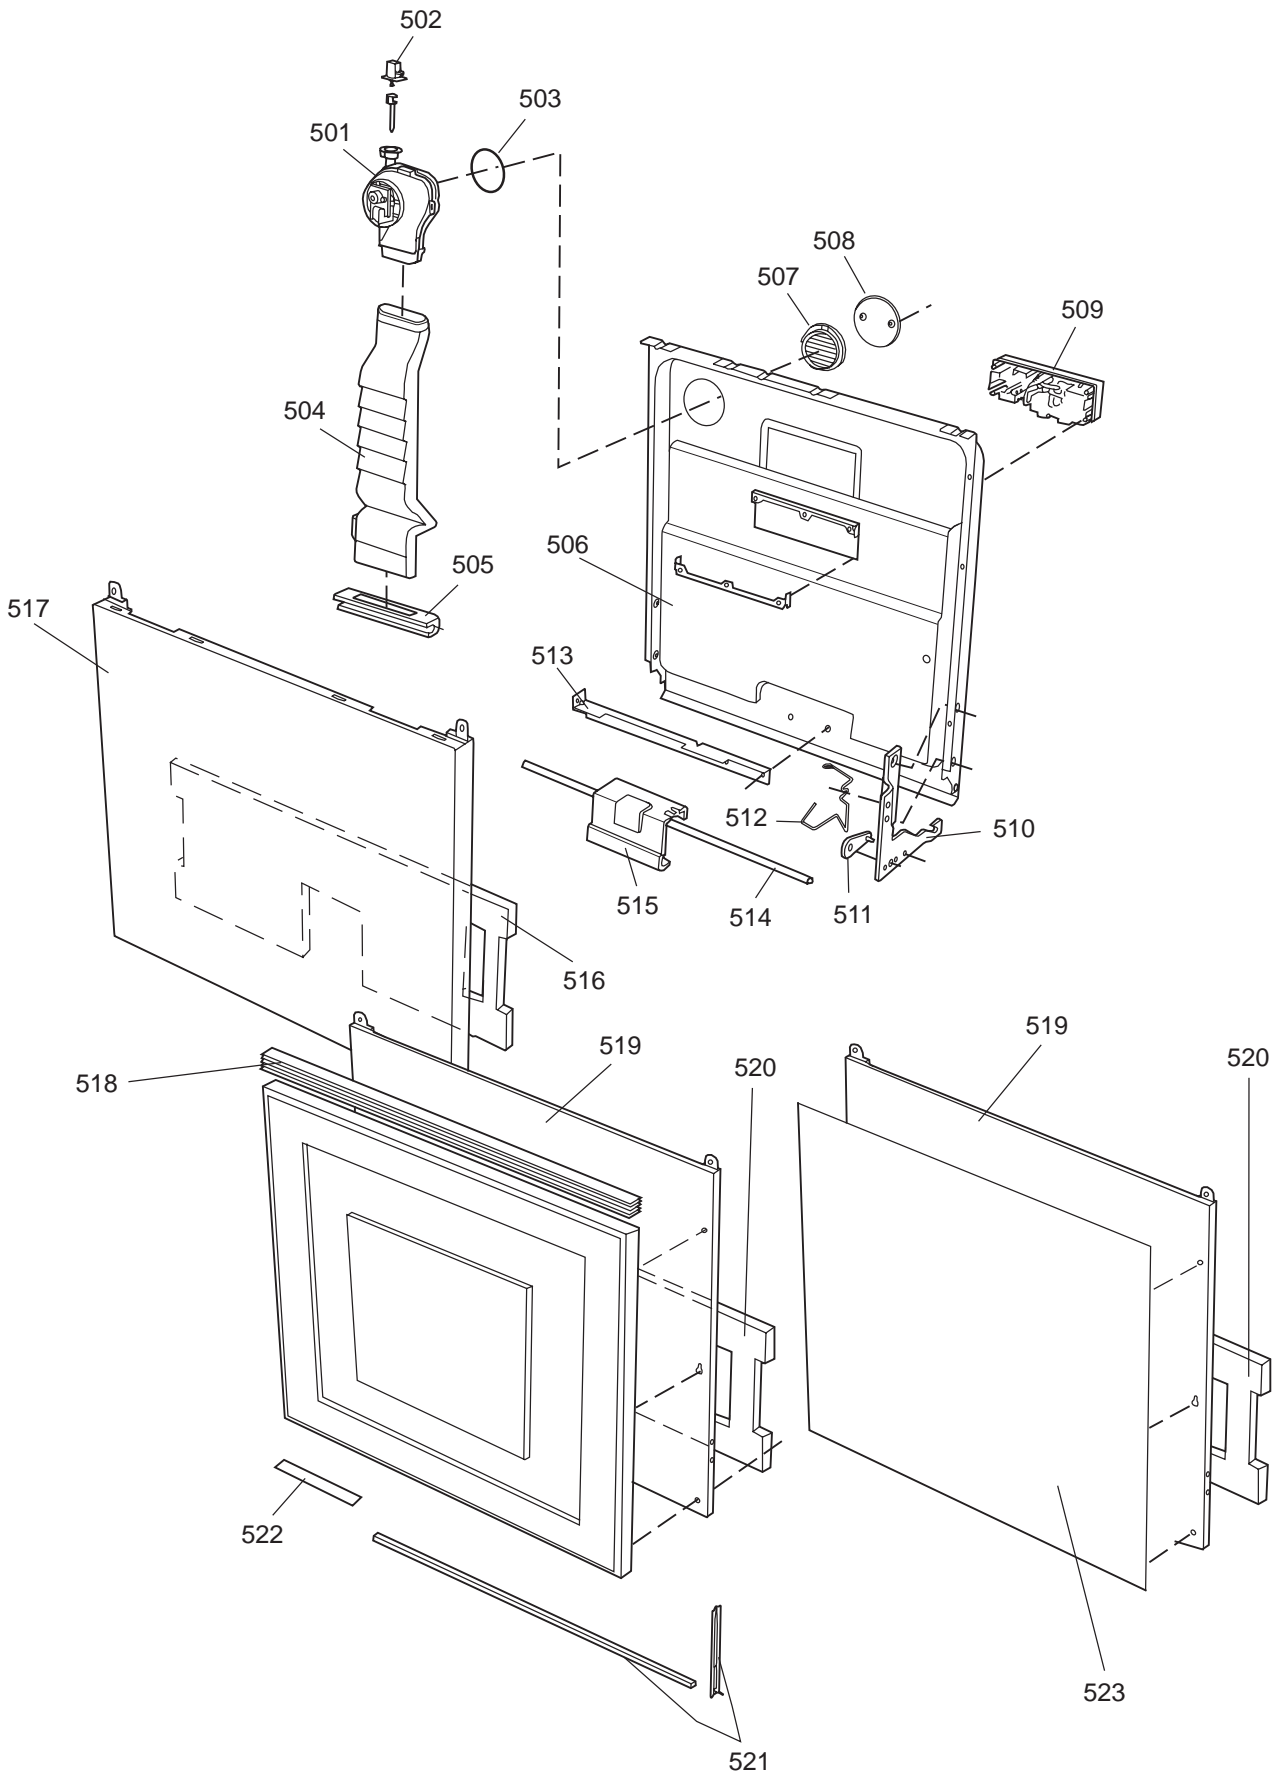

Door and related parts

ASKO, 1355 US - Black Bi (DW951)

Pos	Spare part No.	Description	Qty	Comment
501	8052778	WAX MOTOR DW 05/06	1 Pcs	
501	8060021	Turbo Fan Complete 05/06 DW	1 Pcs	
503	8058501	O-Ring Turbo Fan Dry 05/06 D	1 Pcs	
504	8057963-S	Air Channel Short	1 Pcs	
505	8072729-33	Air Pipe	1 Pcs	
505	8071078-33	NOZZLE AIR DUCT STD COMPL	1 Pc's	
506	8801118	Inner Door 05/06 w/Fan DW	1 Pcs	
507	8057964	Locking ring, turbo fan 05	1 Pcs	
507-a	8902085	Screw 20T for Plastic	2 Pcs	
508	8058484	SS Coverplate Turbo Fan DW	1 Pcs	
508-a	8902085	Screw 20T for Plastic	2 Pcs	
509	8801140-77	Combi Disp.	1 Pcs	
510	8057524	Hinge Right DW 05/06	1 Pcs	
510	8057525	Hinge, left DW 05/06	1 Pcs	
510-a	33500262	Nut - Term Block	1 Pcs	
510-b	8057530	Screw, hinge 05	1 Pcs	
510-c	8902120	Screw 20 Torx Machine	2 Pcs	
511	8057948	Slide washer, hinge bearing	2 Pcs	
512	8073612	Bracket for Harness	1 Pcs	
514	8060254	Lower Seal,Inner Door 05/06	1 Pcs	
515	8057985	Outer Door Lower Stay 05/06	1 Pcs	
515-a	8902357	Screw	2 Pcs	
516	8060080	SOUND ABSORP. INNER DOOR COMBI	1 Pc's	
519	8074801-S-29	DOOR OUTER DECOR FRAME BLACK	1 Pc's	
519	8057986-S-29	DOOR OUTER DECOR FRAME BLACK	1 Pc's	
519-a	8900646	Screw 20 Torx SS	6 Pcs