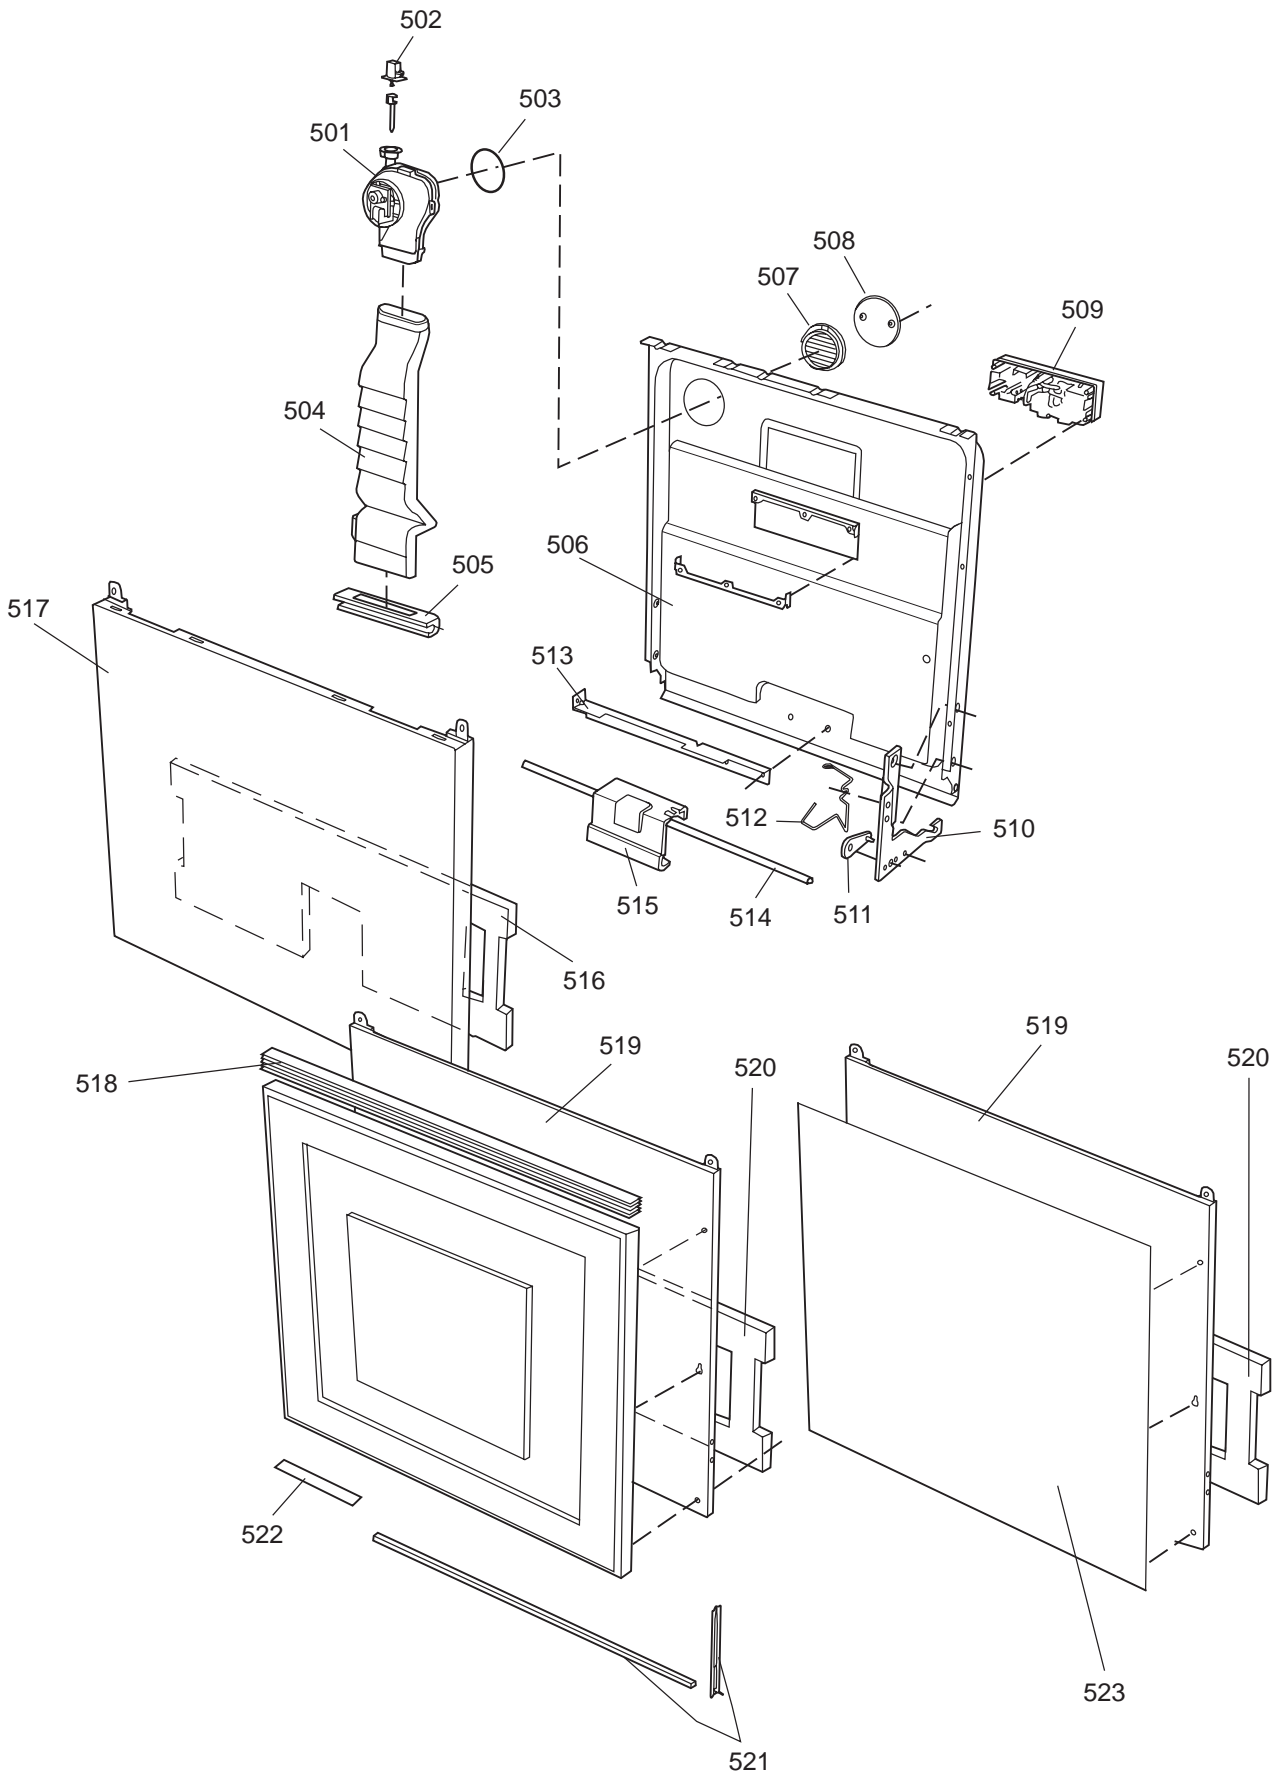

Door and related parts

ASKO, 1355 US - Black Bi (DW951)

Pos	Spare part No.	Description	Qty	Comment
501	8052778	WAX MOTOR DW 05/06	1 Pcs	
501	8060021	Turbo Fan Complete 05/06 DW	1 Pcs	
503	8058501	O-Ring Turbo Fan Dry 05/06 D	1 Pcs	
504	8057963-S	Air Channel Short	1 Pcs	
505	8072729-33	Air Pipe	1 Pcs	
505	8071078-33	NOZZLE AIR DUCT STD COMPL	1 Pc's	
506	8801118	Inner Door 05/06 w/Fan DW	1 Pcs	
507	8057964	Locking ring, turbo fan 05	1 Pcs	
507-a	8902085	Screw 20T for Plastic	2 Pcs	
508	8058484	SS Coverplate Turbo Fan DW	1 Pcs	
508-a	8902085	Screw 20T for Plastic	2 Pcs	
509	8801140-77	Combi Disp.	1 Pcs	
510	8057524	Hinge Right DW 05/06	1 Pcs	
510	8057525	Hinge, left DW 05/06	1 Pcs	
510-a	33500262	Nut - Term Block	1 Pcs	
510-b	8057530	Screw, hinge 05	1 Pcs	
510-c	8902120	Screw 20 Torx Machine	2 Pcs	
511	8057948	Slide washer, hinge bearing	2 Pcs	
512	8073612	Bracket for Harness	1 Pcs	
514	8060254	Lower Seal,Inner Door 05/06	1 Pcs	
515	8057985	Outer Door Lower Stay 05/06	1 Pcs	
515-a	8902357	Screw	2 Pcs	
516	8060080	SOUND ABSORP. INNER DOOR COMBI	1 Pc's	
519	8074801-S-29	DOOR OUTER DECOR FRAME BLACK	1 Pc's	
519	8057986-S-29	DOOR OUTER DECOR FRAME BLACK	1 Pc's	
519-a	8900646	Screw 20 Torx SS	6 Pcs