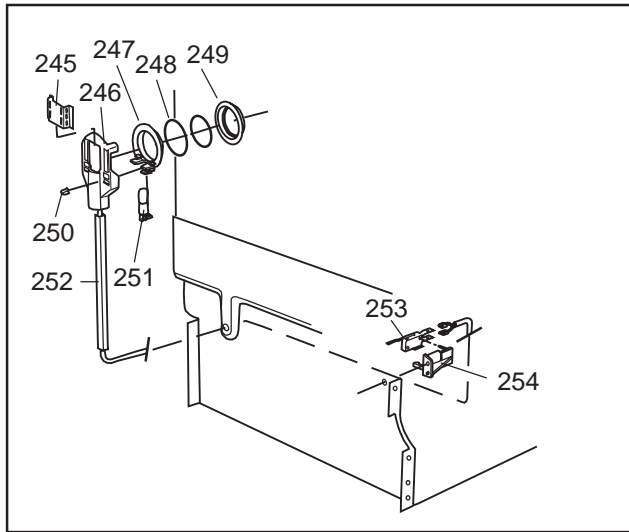

Datum

2003-03-24

Date

BEHÅLLARE

CONTAINER AND RELATED PARTS

Container and related parts

ASKO, 1355 US - Black Bi (DW951)

Pos	Spare part No.	Description	Qty	Comment
201	8057977	Bearing Upper Rail 05/06 DW	8 Pcs	
202	8058638-77	Ball Holder, Upper Rail DW	2 Pcs	
203	8057979-77	Rack Stop Grey 05/06 DW	2 Pcs	
204	8057052	Guide Rail '05 '06 DW	2 Pcs	
205	8057978-77	Rail Stop - Back Grey 05/06	2 Pcs	
206	8057489	Tub Seal 05/06 DW	1 Pcs	
208	8801098	Lock Catch Kit 05'06 D/W	1 Pcs	
210	8002370	Protective Collar	2 Pcs	
210	8057077	Heating Element DW 05/06 140	1 Pcs	
211	8901110	Screw w/O-Ring DW 05/06 25-T	4 Pcs	
212	8070613	Sealing Strip Casing	1 Pcs	
215	8059896	T-Stat 05/06 30-70C DW	1 Pcs	
216	8002579	T-Stat 05/06 DW Overheat	1 Pcs	
217	8059774	T-Stat 1385 -1706- 1716 52C	1 Pcs	
222	8070142	Cable holder, rear 05	1 Pcs	
223	8058495	Cable holder, door 05	1 Pcs	
225	8057523	Bottom and Side support '05	1 Pcs	
229	8050251	Terminal Block DW All	1 Pcs	
229-a	8900357	Screw, terminal block	1 Pcs	
230	8059991	Cable holder, supply line 05	1 Pcs	
231	8006948	Grommet	1 Pcs	
232	8058491-77	Door Spring 05/06 for 0-7 lb	2 Pcs	
233	8057062	Subs to 8074877	4 Pcs	
234	8901156	Nut, Levelling Legs	4 Pcs	
235	8051957	Slide, foot 02 DW	2 Pcs	
236	8072119	Washer	4 Pcs	
241	8060255	No longer Avail. po# 8008- H	1 Pcs	
242	8070495	Inlet Valve Mount	1 Pcs	
242-a	8900327	Screw 20 Torx, Self Tapping	2 Pcs	
243	8059761-29	Filler Strip - Left DW - Bla	1 Pcs	
243	8059762-29	Filler Strip, Right 05/06 DW	1 Pcs	
243-a	8900646	Screw 20 Torx SS	4 Pcs	
244	8070614	Insulation,fill strip 05&06	2 Pcs	