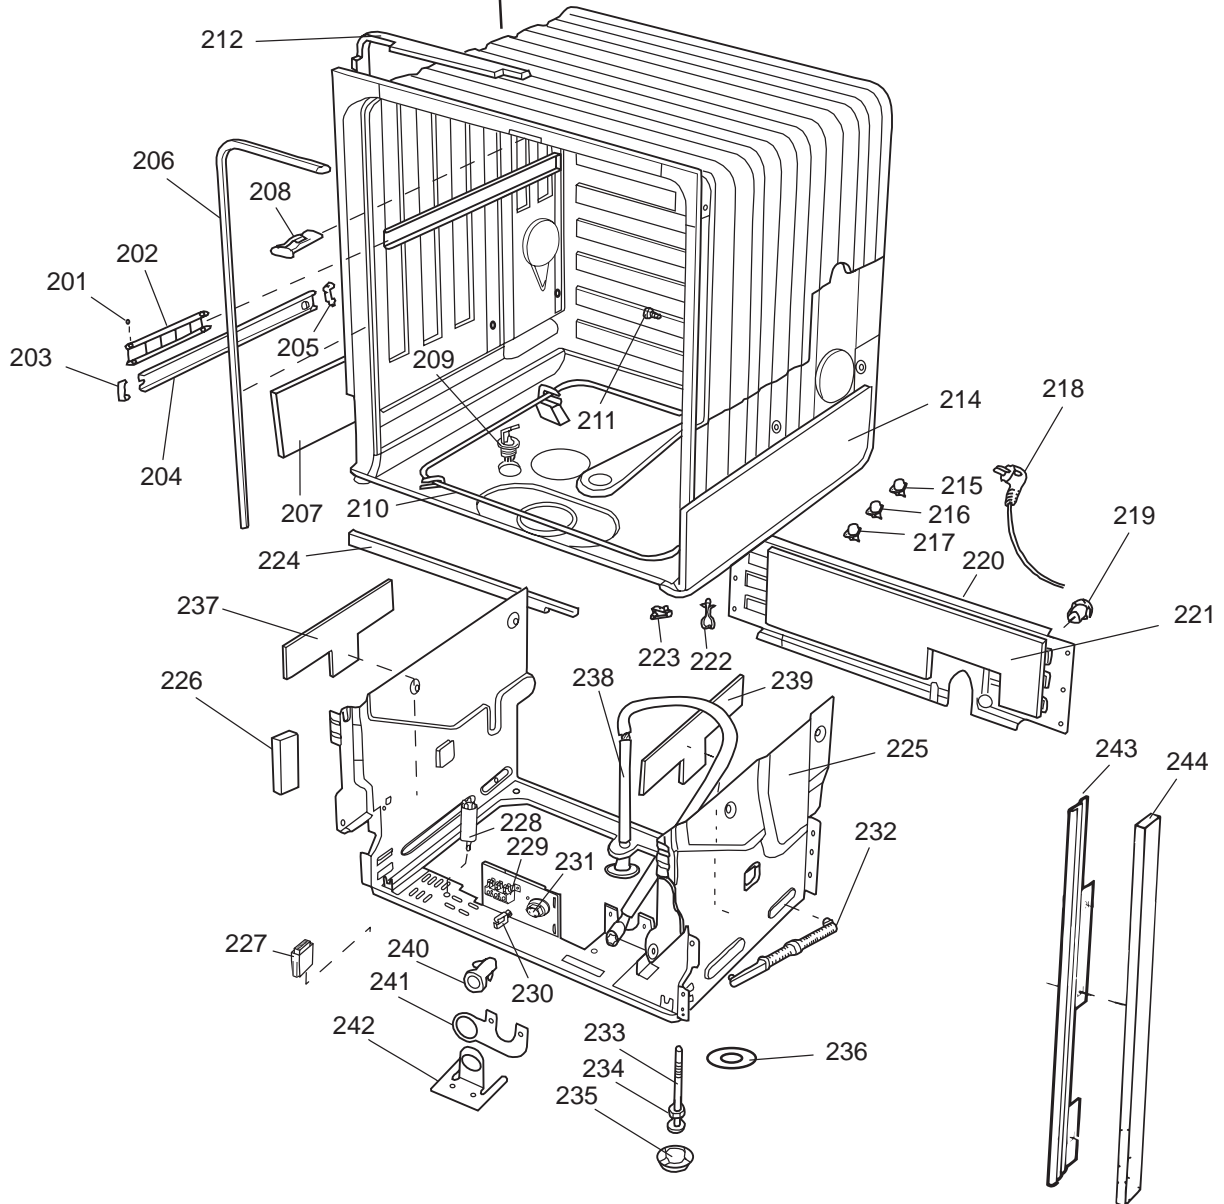

Datum

2003-03-24

Date

BEHÅLLARE

CONTAINER AND RELATED PARTS

Container and related parts

ASKO, 1355 US - Black Bi (DW951)

Pos	Spare part No.	Description	Qty	Comment
201	8057977	Bearing Upper Rail 05/06 DW	8 Pcs	
202	8058638-77	Ball Holder, Upper Rail DW	2 Pcs	
203	8057979-77	Rack Stop Grey 05/06 DW	2 Pcs	
204	8057052	Guide Rail '05 '06 DW	2 Pcs	
205	8057978-77	Rail Stop - Back Grey 05/06	2 Pcs	
206	8057489	Tub Seal 05/06 DW	1 Pcs	
208	8801098	Lock Catch Kit 05'06 D/W	1 Pcs	
210	8002370	Protective Collar	2 Pcs	
210	8057077	Heating Element DW 05/06 140	1 Pcs	
211	8901110	Screw w/O-Ring DW 05/06 25-T	4 Pcs	
212	8070613	Sealing Strip Casing	1 Pcs	
215	8059896	T-Stat 05/06 30-70C DW	1 Pcs	
216	8002579	T-Stat 05/06 DW Overheat	1 Pcs	
217	8059774	T-Stat 1385 -1706- 1716 52C	1 Pcs	
222	8070142	Cable holder, rear 05	1 Pcs	
223	8058495	Cable holder, door 05	1 Pcs	
225	8057523	Bottom and Side support '05	1 Pcs	
229	8050251	Terminal Block DW All	1 Pcs	
229-a	8900357	Screw, terminal block	1 Pcs	
230	8059991	Cable holder, supply line 05	1 Pcs	
231	8006948	Grommet	1 Pcs	
232	8058491-77	Door Spring 05/06 for 0-7 lb	2 Pcs	
233	8057062	Subs to 8074877	4 Pcs	
234	8901156	Nut, Levelling Legs	4 Pcs	
235	8051957	Slide, foot 02 DW	2 Pcs	
236	8072119	Washer	4 Pcs	
241	8060255	No longer Avail. po# 8008- H	1 Pcs	
242	8070495	Inlet Valve Mount	1 Pcs	
242-a	8900327	Screw 20 Torx, Self Tapping	2 Pcs	
243	8059761-29	Filler Strip - Left DW - Bla	1 Pcs	
243	8059762-29	Filler Strip, Right 05/06 DW	1 Pcs	
243-a	8900646	Screw 20 Torx SS	4 Pcs	
244	8070614	Insulation,fill strip 05&06	2 Pcs	