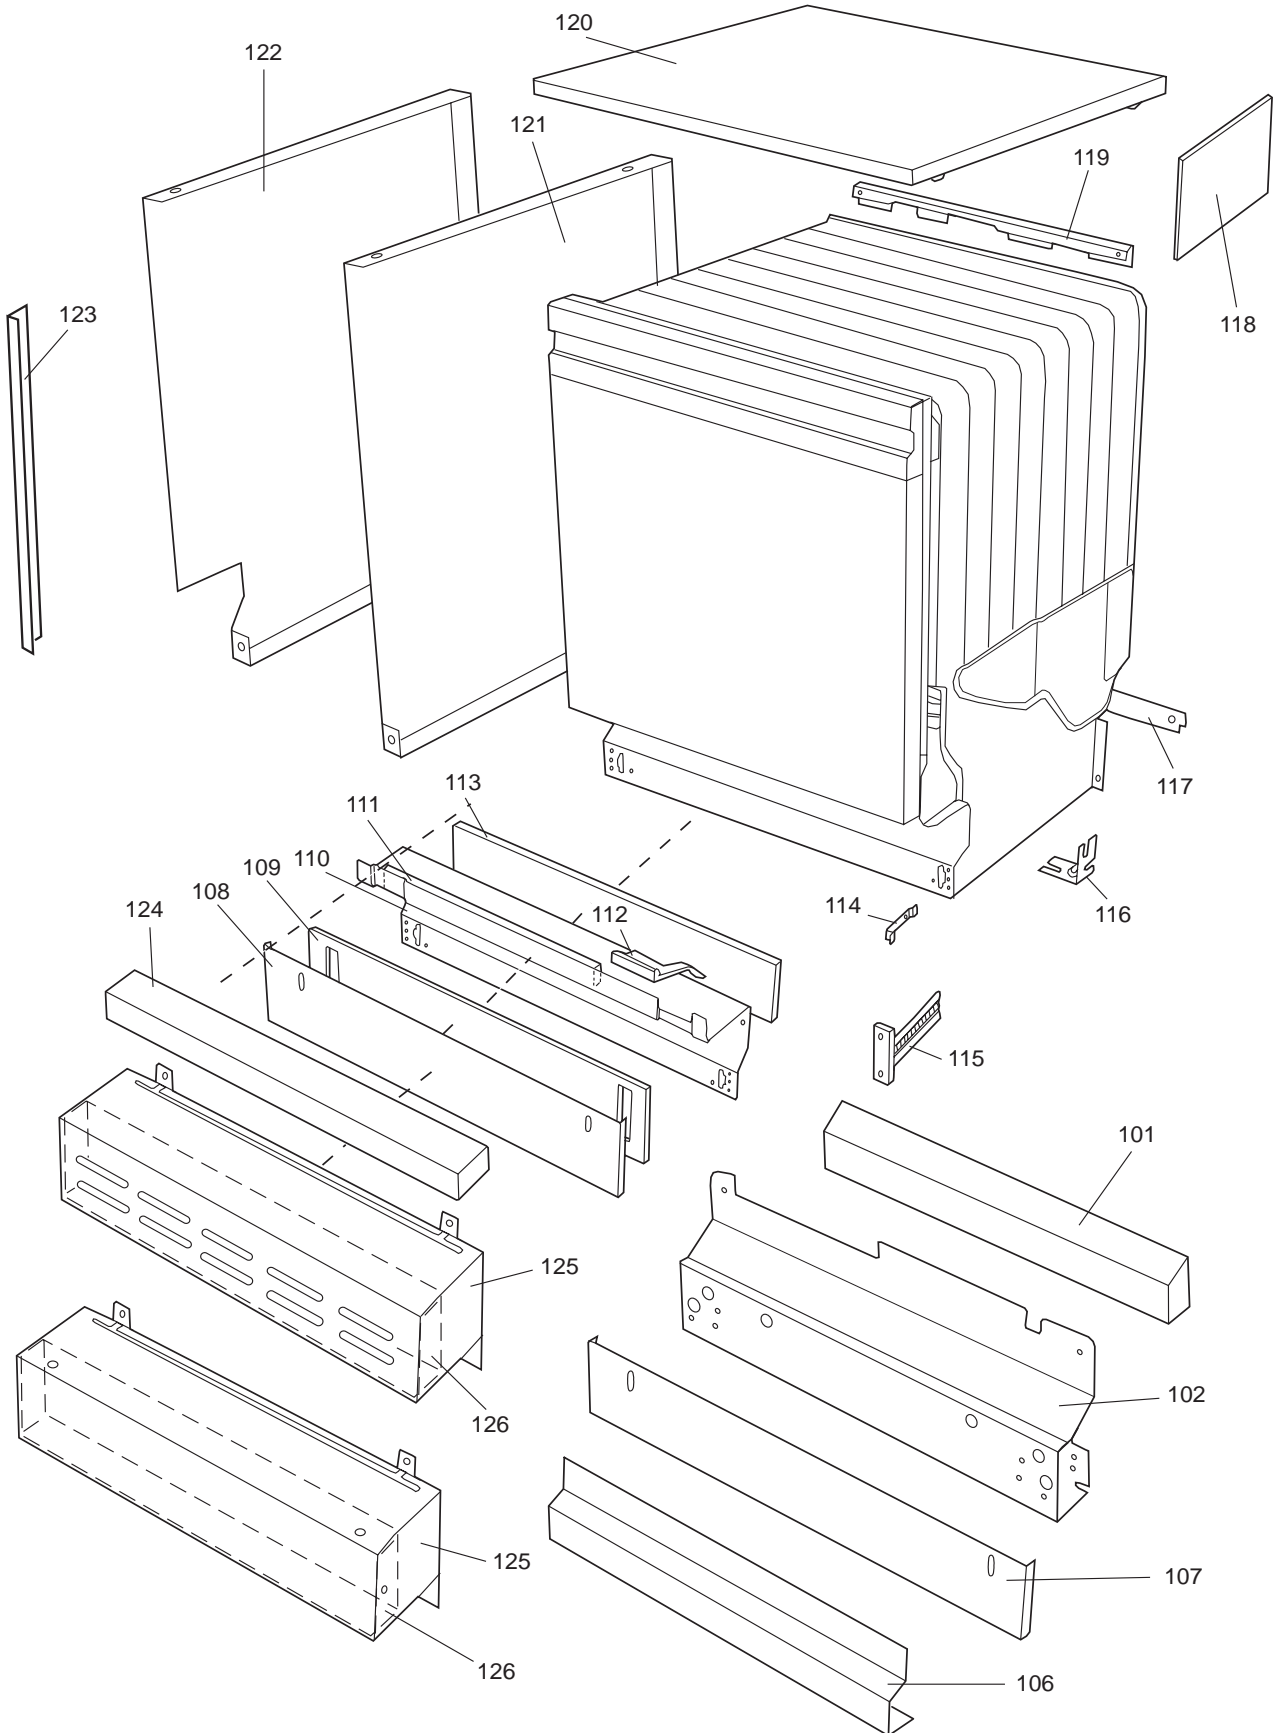

Datum

2003-03-24

Date

BEHÅLLARE

CONTAINER AND RELATED PARTS

Container and related parts

ASKO, 1355 US - Black Bi (DW951)

Pos	Spare part No.	Description	Qty	Comment
201	8057977	Bearing Upper Rail 05/06 DW	8 Pcs	
202	8058638-77	Ball Holder, Upper Rail DW	2 Pcs	
203	8057979-77	Rack Stop Grey 05/06 DW	2 Pcs	
204	8057052	Guide Rail '05 '06 DW	2 Pcs	
205	8057978-77	Rail Stop - Back Grey 05/06	2 Pcs	
206	8057489	Tub Seal 05/06 DW	1 Pcs	
208	8801098	Lock Catch Kit 05'06 D/W	1 Pcs	
210	8002370	Protective Collar	2 Pcs	
210	8057077	Heating Element DW 05/06 140	1 Pcs	
211	8901110	Screw w/O-Ring DW 05/06 25-T	4 Pcs	
212	8070613	Sealing Strip Casing	1 Pcs	
215	8059896	T-Stat 05/06 30-70C DW	1 Pcs	
216	8002579	T-Stat 05/06 DW Overheat	1 Pcs	
217	8059774	T-Stat 1385 -1706- 1716 52C	1 Pcs	
222	8070142	Cable holder, rear 05	1 Pcs	
223	8058495	Cable holder, door 05	1 Pcs	
225	8057523	Bottom and Side support '05	1 Pcs	
229	8050251	Terminal Block DW All	1 Pcs	
229-a	8900357	Screw, terminal block	1 Pcs	
230	8059991	Cable holder, supply line 05	1 Pcs	
231	8006948	Grommet	1 Pcs	
232	8058491-77	Door Spring 05/06 for 0-7 lb	2 Pcs	
233	8057062	Subs to 8074877	4 Pcs	
234	8901156	Nut, Levelling Legs	4 Pcs	
235	8051957	Slide, foot 02 DW	2 Pcs	
236	8072119	Washer	4 Pcs	
241	8060255	No longer Avail. po# 8008- H	1 Pcs	
242	8070495	Inlet Valve Mount	1 Pcs	
242-a	8900327	Screw 20 Torx, Self Tapping	2 Pcs	
243	8059761-29	Filler Strip - Left DW - Bla	1 Pcs	
243	8059762-29	Filler Strip, Right 05/06 DW	1 Pcs	
243-a	8900646	Screw 20 Torx SS	4 Pcs	
244	8070614	Insulation,fill strip 05&06	2 Pcs	