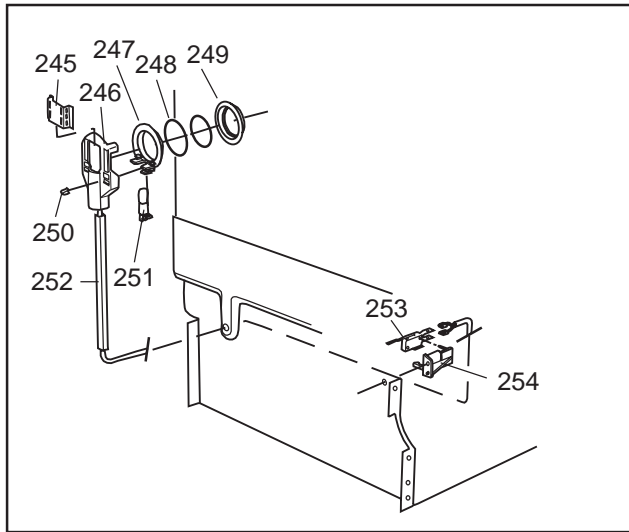

Datum
2003-03-24
Date

BEHÅLLARE

CONTAINER AND RELATED PARTS

Container and related parts

ASKO, 1365 US - SS Bi (DW951)

Pos	Spare part No.	Description	Qty	Comment
201	8057977	Bearing Upper Rail 05/06 DW	8 Pcs	
202	8058638-77	Ball Holder, Upper Rail DW	2 Pcs	
203	8057979-77	Rack Stop Grey 05/06 DW	2 Pcs	
204	8057052	Guide Rail '05 '06 DW	2 Pcs	
205	8057978-77	Rail Stop - Back Grey 05/06	2 Pcs	
206	8057489	Tub Seal 05/06 DW	1 Pcs	
208	8801098	Lock Catch Kit 05'06 D/W	1 Pcs	
210	8072272	Heating Element, 1600W-DW	1 Pcs	
210	8002370	Protective Collar	2 Pcs	
211	8901110	Screw w/O-Ring DW 05/06 25-T	4 Pcs	
212	8070613	Sealing Strip Casing	1 Pcs	
216	8002579	T-Stat 05/06 DW Overheat	1 Pcs	
217	8070001	T-Stat Santi 02/05 DW	1 Pcs	
222	8070142	Cable holder, rear 05	1 Pcs	
223	8058495	Cable holder, door 05	1 Pcs	
225	8057523	Bottom and Side support '05	1 Pcs	
229	8050251	Terminal Block DW All	1 Pcs	
229-a	8900357	Screw, terminal block	1 Pcs	
230	8059991	Cable holder, supply line 05	1 Pcs	
231	8006948	Grommet	1 Pcs	
232	8058491-77	Door Spring 05/06 for 0-7 lb	2 Pcs	
233	8057062	Subs to 8074877	4 Pcs	
234	8901156	Nut, Levelling Legs	4 Pcs	
235	8051957	Slide, foot 02 DW	2 Pcs	
236	8072119	Washer	4 Pcs	
241	8060255	No longer Avail. po# 8008- H	1 Pcs	
242	8070495	Inlet Valve Mount	1 Pcs	
242-a	8900327	Screw 20 Torx, Self Tapping	2 Pcs	
243	8059761-95	Filler Strip - Left DW SS	1 Pcs	
243	8059762-95	Filler Strip, Right 05/06 DW	1 Pcs	
243-a	8900646	Screw 20 Torx SS	4 Pcs	
244	8070614	Insulation,fill strip 05&06	2 Pcs	