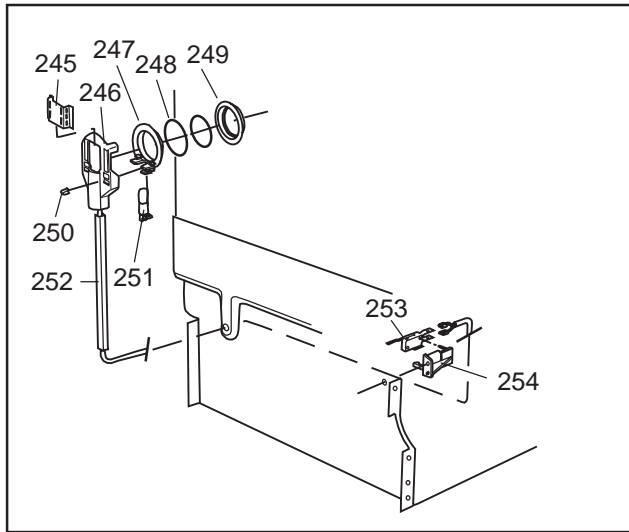

Datum

2003-03-24

Date

BEHÅLLARE

CONTAINER AND RELATED PARTS

Container and related parts

ASKO, 1365 US - SS Bi (DW951)

Pos	Spare part No.	Description	Qty	Comment
201	8057977	Bearing Upper Rail 05/06 DW	8 Pcs	
202	8058638-77	Ball Holder, Upper Rail DW	2 Pcs	
203	8057979-77	Rack Stop Grey 05/06 DW	2 Pcs	
204	8057052	Guide Rail '05 '06 DW	2 Pcs	
205	8057978-77	Rail Stop - Back Grey 05/06	2 Pcs	
206	8057489	Tub Seal 05/06 DW	1 Pcs	
208	8801098	Lock Catch Kit 05'06 D/W	1 Pcs	
210	8072272	Heating Element, 1600W-DW	1 Pcs	
210	8002370	Protective Collar	2 Pcs	
211	8901110	Screw w/O-Ring DW 05/06 25-T	4 Pcs	
212	8070613	Sealing Strip Casing	1 Pcs	
216	8002579	T-Stat 05/06 DW Overheat	1 Pcs	
217	8070001	T-Stat Santi 02/05 DW	1 Pcs	
222	8070142	Cable holder, rear 05	1 Pcs	
223	8058495	Cable holder, door 05	1 Pcs	
225	8057523	Bottom and Side support '05	1 Pcs	
229	8050251	Terminal Block DW All	1 Pcs	
229-a	8900357	Screw, terminal block	1 Pcs	
230	8059991	Cable holder, supply line 05	1 Pcs	
231	8006948	Grommet	1 Pcs	
232	8058491-77	Door Spring 05/06 for 0-7 lb	2 Pcs	
233	8057062	Subs to 8074877	4 Pcs	
234	8901156	Nut, Levelling Legs	4 Pcs	
235	8051957	Slide, foot 02 DW	2 Pcs	
236	8072119	Washer	4 Pcs	
241	8060255	No longer Avail. po# 8008- H	1 Pcs	
242	8070495	Inlet Valve Mount	1 Pcs	
242-a	8900327	Screw 20 Torx, Self Tapping	2 Pcs	
243	8059761-95	Filler Strip - Left DW SS	1 Pcs	
243	8059762-95	Filler Strip, Right 05/06 DW	1 Pcs	
243-a	8900646	Screw 20 Torx SS	4 Pcs	
244	8070614	Insulation,fill strip 05&06	2 Pcs