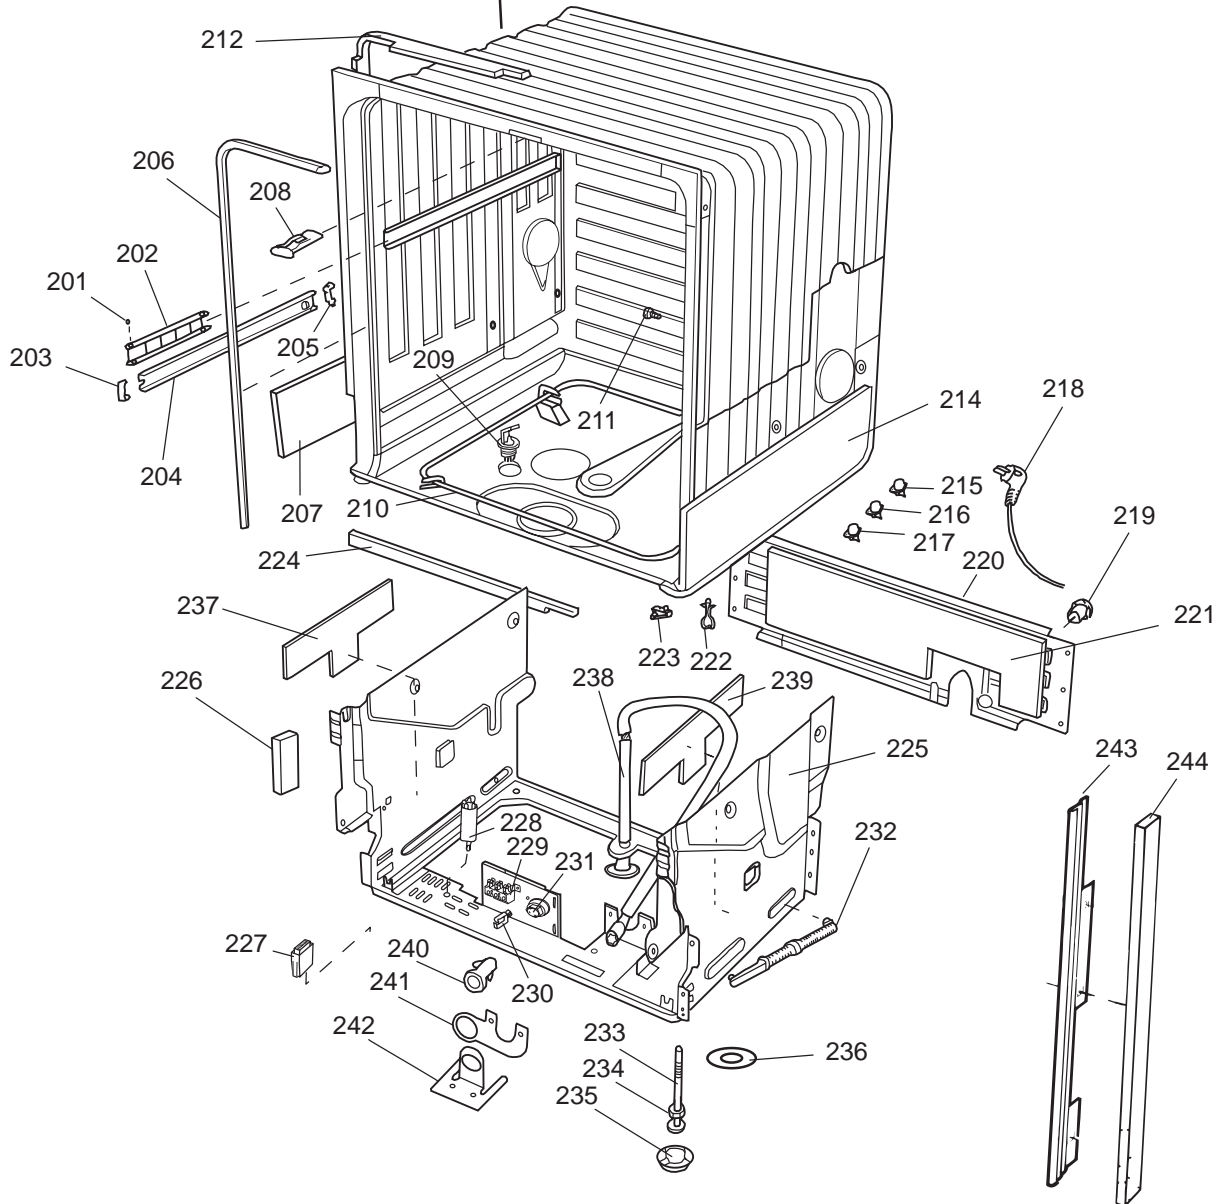

Datum
2003-03-24
Date

BEHÅLLARE

CONTAINER AND RELATED PARTS

Container and related parts

ASKO, 1365 US - SS Bi (DW951)

Pos	Spare part No.	Description	Qty	Comment
201	8057977	Bearing Upper Rail 05/06 DW	8 Pcs	
202	8058638-77	Ball Holder, Upper Rail DW	2 Pcs	
203	8057979-77	Rack Stop Grey 05/06 DW	2 Pcs	
204	8057052	Guide Rail '05 '06 DW	2 Pcs	
205	8057978-77	Rail Stop - Back Grey 05/06	2 Pcs	
206	8057489	Tub Seal 05/06 DW	1 Pcs	
208	8801098	Lock Catch Kit 05'06 D/W	1 Pcs	
210	8072272	Heating Element, 1600W-DW	1 Pcs	
210	8002370	Protective Collar	2 Pcs	
211	8901110	Screw w/O-Ring DW 05/06 25-T	4 Pcs	
212	8070613	Sealing Strip Casing	1 Pcs	
216	8002579	T-Stat 05/06 DW Overheat	1 Pcs	
217	8070001	T-Stat Santi 02/05 DW	1 Pcs	
222	8070142	Cable holder, rear 05	1 Pcs	
223	8058495	Cable holder, door 05	1 Pcs	
225	8057523	Bottom and Side support '05	1 Pcs	
229	8050251	Terminal Block DW All	1 Pcs	
229-a	8900357	Screw, terminal block	1 Pcs	
230	8059991	Cable holder, supply line 05	1 Pcs	
231	8006948	Grommet	1 Pcs	
232	8058491-77	Door Spring 05/06 for 0-7 lb	2 Pcs	
233	8057062	Subs to 8074877	4 Pcs	
234	8901156	Nut, Levelling Legs	4 Pcs	
235	8051957	Slide, foot 02 DW	2 Pcs	
236	8072119	Washer	4 Pcs	
241	8060255	No longer Avail. po# 8008- H	1 Pcs	
242	8070495	Inlet Valve Mount	1 Pcs	
242-a	8900327	Screw 20 Torx, Self Tapping	2 Pcs	
243	8059761-95	Filler Strip - Left DW SS	1 Pcs	
243	8059762-95	Filler Strip, Right 05/06 DW	1 Pcs	
243-a	8900646	Screw 20 Torx SS	4 Pcs	
244	8070614	Insulation,fill strip 05&06	2 Pcs	