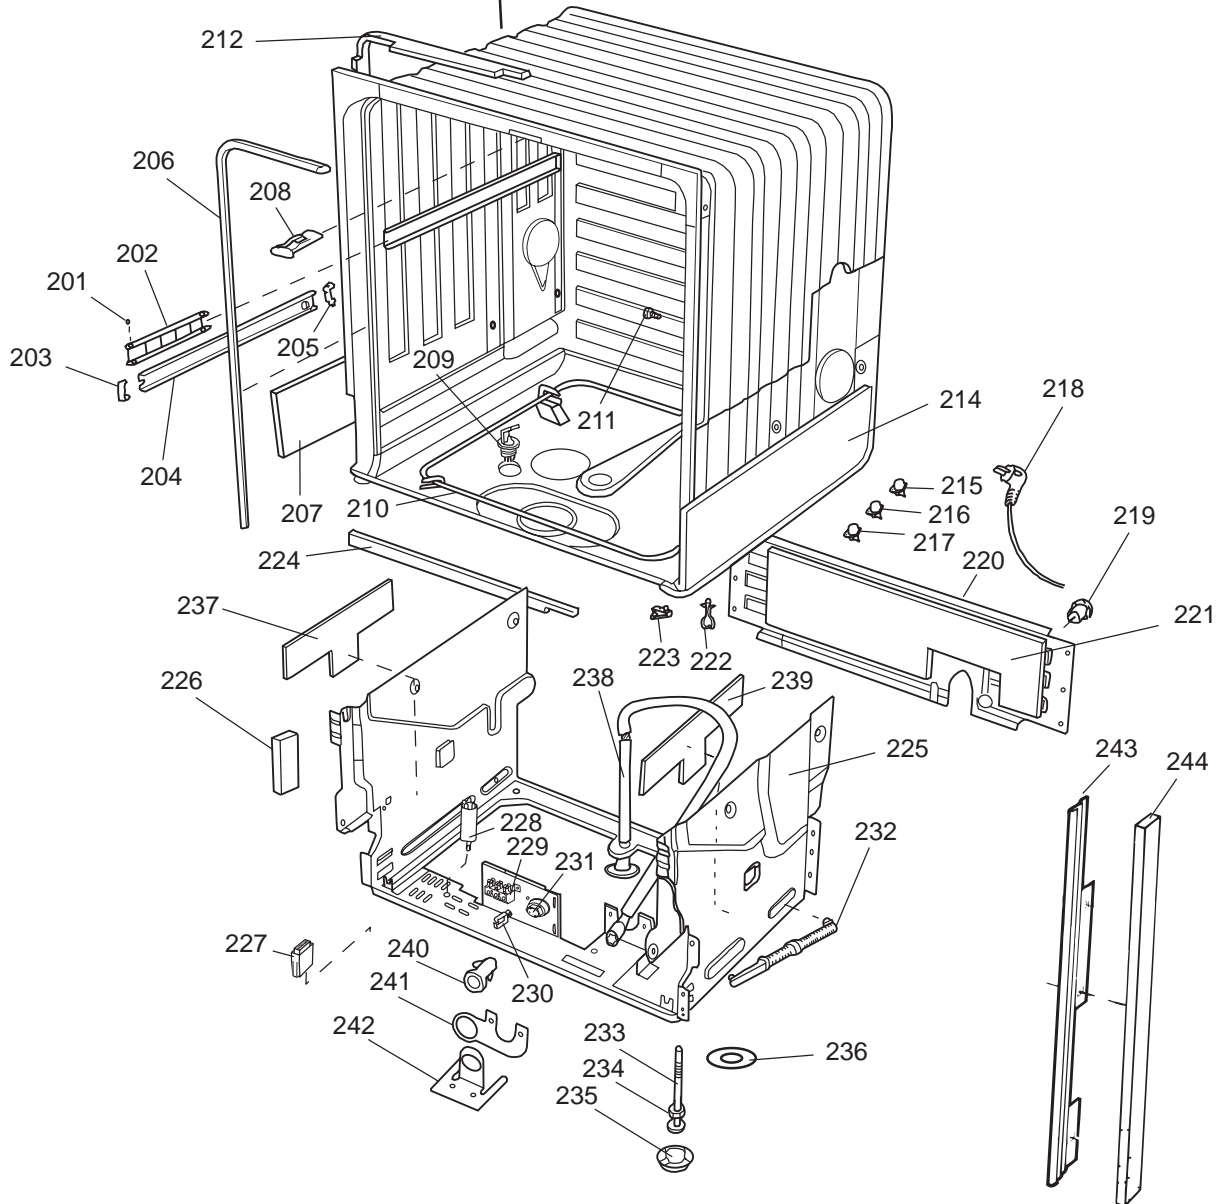

Datum

2003-03-24

Date

BEHÅLLARE

CONTAINER AND RELATED PARTS

Container and related parts

ASKO, 1365 US - SS Bi (DW951)

Pos	Spare part No.	Description	Qty	Comment
201	8057977	Bearing Upper Rail 05/06 DW	8 Pcs	
202	8058638-77	Ball Holder, Upper Rail DW	2 Pcs	
203	8057979-77	Rack Stop Grey 05/06 DW	2 Pcs	
204	8057052	Guide Rail '05 '06 DW	2 Pcs	
205	8057978-77	Rail Stop - Back Grey 05/06	2 Pcs	
206	8057489	Tub Seal 05/06 DW	1 Pcs	
208	8801098	Lock Catch Kit 05'06 D/W	1 Pcs	
210	8072272	Heating Element, 1600W-DW	1 Pcs	
210	8002370	Protective Collar	2 Pcs	
211	8901110	Screw w/O-Ring DW 05/06 25-T	4 Pcs	
212	8070613	Sealing Strip Casing	1 Pcs	
216	8002579	T-Stat 05/06 DW Overheat	1 Pcs	
217	8070001	T-Stat Santi 02/05 DW	1 Pcs	
222	8070142	Cable holder, rear 05	1 Pcs	
223	8058495	Cable holder, door 05	1 Pcs	
225	8057523	Bottom and Side support '05	1 Pcs	
229	8050251	Terminal Block DW All	1 Pcs	
229-a	8900357	Screw, terminal block	1 Pcs	
230	8059991	Cable holder, supply line 05	1 Pcs	
231	8006948	Grommet	1 Pcs	
232	8058491-77	Door Spring 05/06 for 0-7 lb	2 Pcs	
233	8057062	Subs to 8074877	4 Pcs	
234	8901156	Nut, Levelling Legs	4 Pcs	
235	8051957	Slide, foot 02 DW	2 Pcs	
236	8072119	Washer	4 Pcs	
241	8060255	No longer Avail. po# 8008- H	1 Pcs	
242	8070495	Inlet Valve Mount	1 Pcs	
242-a	8900327	Screw 20 Torx, Self Tapping	2 Pcs	
243	8059761-95	Filler Strip - Left DW SS	1 Pcs	
243	8059762-95	Filler Strip, Right 05/06 DW	1 Pcs	
243-a	8900646	Screw 20 Torx SS	4 Pcs	
244	8070614	Insulation,fill strip 05&06	2 Pcs