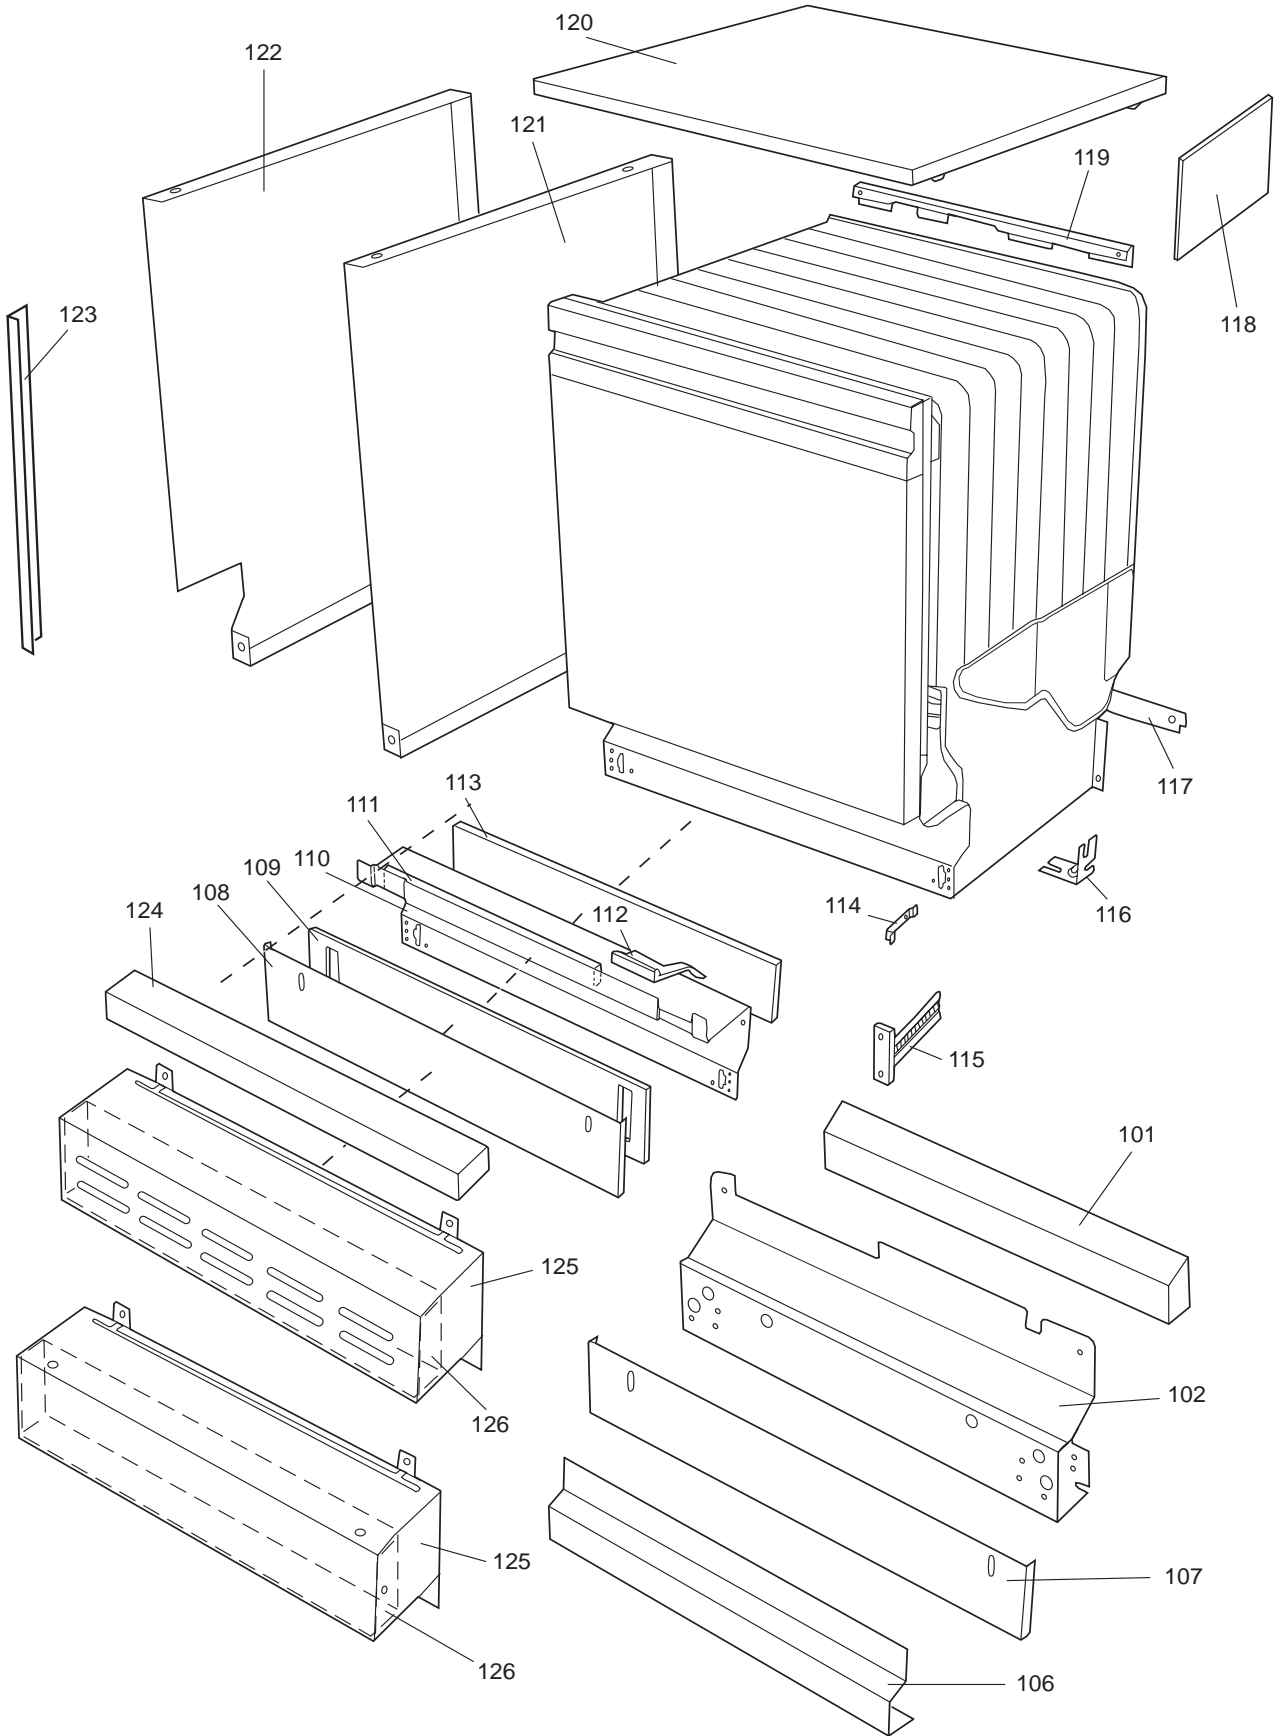

Datum
2003-03-24
Date

BEHÅLLARE

CONTAINER AND RELATED PARTS

Container and related parts

ASKO, 1375 US - Black Bi (DW952)

Pos	Spare part No.	Description	Qty	Comment
201	8057977	Bearing Upper Rail 05/06 DW	8 Pcs	
202	8058638-77	Ball Holder, Upper Rail DW	2 Pcs	
203	8057979-77	Rack Stop Grey 05/06 DW	2 Pcs	
204	8057052	Guide Rail '05 '06 DW	2 Pcs	
205	8057978-77	Rail Stop - Back Grey 05/06	2 Pcs	
206	8057489	Tub Seal 05/06 DW	1 Pcs	
208	8801098	Lock Catch Kit 05'06 D/W	1 Pcs	
210	8057077	Heating Element DW 05/06 140	1 Pcs	
210	8002370	Protective Collar	2 Pcs	
211	8901110	Screw w/O-Ring DW 05/06 25-T	4 Pcs	
212	8070613	Sealing Strip Casing	1 Pcs	
215	8059896	T-Stat 05/06 30-70C DW	1 Pcs	
216	8002579	T-Stat 05/06 DW Overheat	1 Pcs	
217	8059774	T-Stat 1385 -1706- 1716 52C	1 Pcs	
222	8070142	Cable holder, rear 05	1 Pcs	
223	8058495	Cable holder, door 05	1 Pcs	
225	8057523	Bottom and Side support '05	1 Pcs	
229	8050251	Terminal Block DW All	1 Pcs	
229-a	8900357	Screw, terminal block	1 Pcs	
230	8059991	Cable holder, supply line 05	1 Pcs	
231	8006948	Grommet	1 Pcs	
232	8058491-77	Door Spring 05/06 for 0-7 lb	2 Pcs	
233	8057062	Subs to 8074877	4 Pcs	
234	8901156	Nut, Levelling Legs	4 Pcs	
236	8072119	Washer	4 Pcs	
241	8060255	No longer Avail. po# 8008- H	1 Pcs	
242	8070495	Inlet Valve Mount	1 Pcs	
242-a	8900327	Screw 20 Torx, Self Tapping	2 Pcs	
243	8059761-29	Filler Strip - Left DW - Bla	1 Pcs	
243	8059762-29	Filler Strip, Right 05/06 DW	1 Pcs	
243-a	8900646	Screw 20 Torx SS	4 Pcs	
244	8070614	Insulation,fill strip 05&06	2 Pcs	