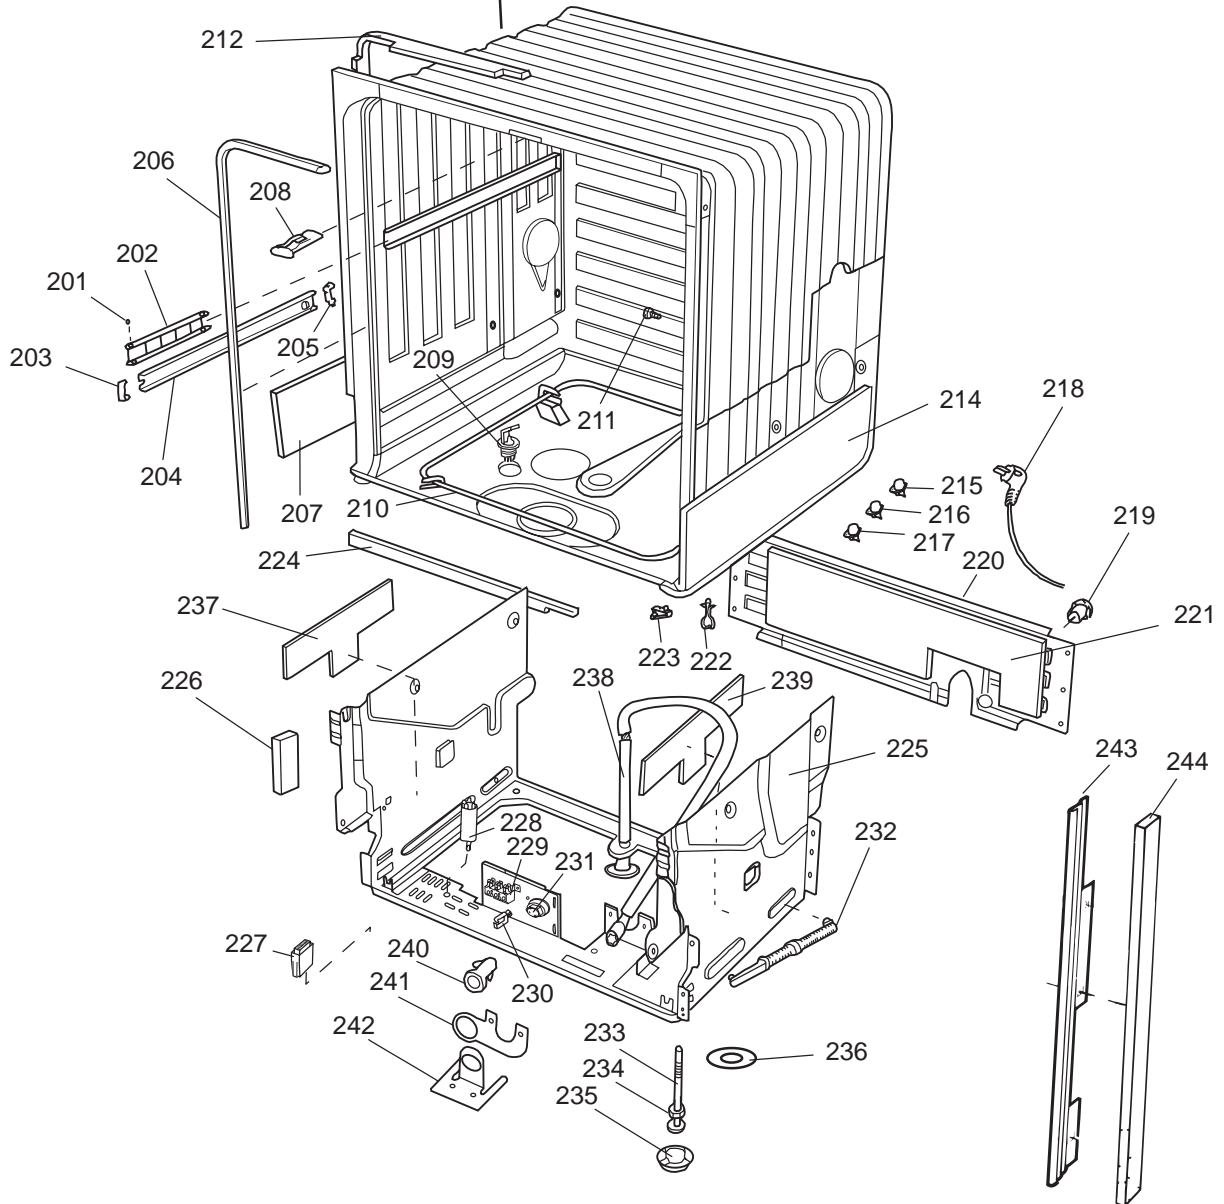

Container and related parts

ASKO, 1375 US - Black Bi (DW952)

Pos	Spare part No.	Description	Qty	Comment
201	8057977	Bearing Upper Rail 05/06 DW	8 Pcs	
202	8058638-77	Ball Holder, Upper Rail DW	2 Pcs	
203	8057979-77	Rack Stop Grey 05/06 DW	2 Pcs	
204	8057052	Guide Rail '05 '06 DW	2 Pcs	
205	8057978-77	Rail Stop - Back Grey 05/06	2 Pcs	
206	8057489	Tub Seal 05/06 DW	1 Pcs	
208	8801098	Lock Catch Kit 05'06 D/W	1 Pcs	
210	8057077	Heating Element DW 05/06 140	1 Pcs	
210	8002370	Protective Collar	2 Pcs	
211	8901110	Screw w/O-Ring DW 05/06 25-T	4 Pcs	
212	8070613	Sealing Strip Casing	1 Pcs	
215	8059896	T-Stat 05/06 30-70C DW	1 Pcs	
216	8002579	T-Stat 05/06 DW Overheat	1 Pcs	
217	8059774	T-Stat 1385 -1706- 1716 52C	1 Pcs	
222	8070142	Cable holder, rear 05	1 Pcs	
223	8058495	Cable holder, door 05	1 Pcs	
225	8057523	Bottom and Side support '05	1 Pcs	
229	8050251	Terminal Block DW All	1 Pcs	
229-a	8900357	Screw, terminal block	1 Pcs	
230	8059991	Cable holder, supply line 05	1 Pcs	
231	8006948	Grommet	1 Pcs	
232	8058491-77	Door Spring 05/06 for 0-7 lb	2 Pcs	
233	8057062	Subs to 8074877	4 Pcs	
234	8901156	Nut, Levelling Legs	4 Pcs	
236	8072119	Washer	4 Pcs	
241	8060255	No longer Avail. po# 8008- H	1 Pcs	
242	8070495	Inlet Valve Mount	1 Pcs	
242-a	8900327	Screw 20 Torx, Self Tapping	2 Pcs	
243	8059761-29	Filler Strip - Left DW - Bla	1 Pcs	
243	8059762-29	Filler Strip, Right 05/06 DW	1 Pcs	
243-a	8900646	Screw 20 Torx SS	4 Pcs	
244	8070614	Insulation,fill strip 05&06	2 Pcs	