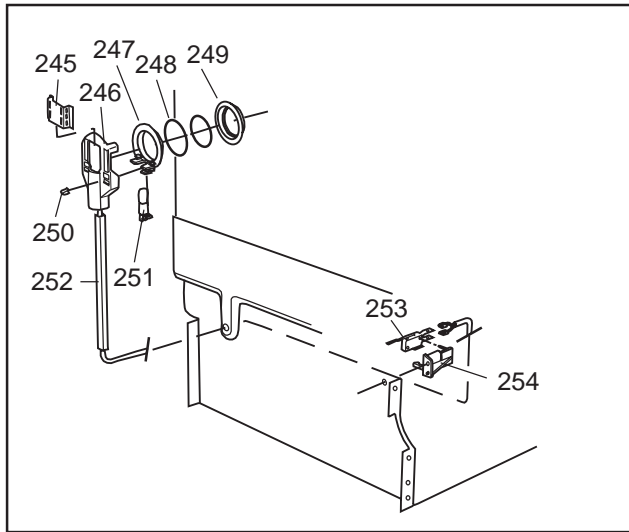

Container and related parts

ASKO, 1375 US - Black Bi (DW952)

Pos	Spare part No.	Description	Qty	Comment
201	8057977	Bearing Upper Rail 05/06 DW	8 Pcs	
202	8058638-77	Ball Holder, Upper Rail DW	2 Pcs	
203	8057979-77	Rack Stop Grey 05/06 DW	2 Pcs	
204	8057052	Guide Rail '05 '06 DW	2 Pcs	
205	8057978-77	Rail Stop - Back Grey 05/06	2 Pcs	
206	8057489	Tub Seal 05/06 DW	1 Pcs	
208	8801098	Lock Catch Kit 05'06 D/W	1 Pcs	
210	8057077	Heating Element DW 05/06 140	1 Pcs	
210	8002370	Protective Collar	2 Pcs	
211	8901110	Screw w/O-Ring DW 05/06 25-T	4 Pcs	
212	8070613	Sealing Strip Casing	1 Pcs	
215	8059896	T-Stat 05/06 30-70C DW	1 Pcs	
216	8002579	T-Stat 05/06 DW Overheat	1 Pcs	
217	8059774	T-Stat 1385 -1706- 1716 52C	1 Pcs	
222	8070142	Cable holder, rear 05	1 Pcs	
223	8058495	Cable holder, door 05	1 Pcs	
225	8057523	Bottom and Side support '05	1 Pcs	
229	8050251	Terminal Block DW All	1 Pcs	
229-a	8900357	Screw, terminal block	1 Pcs	
230	8059991	Cable holder, supply line 05	1 Pcs	
231	8006948	Grommet	1 Pcs	
232	8058491-77	Door Spring 05/06 for 0-7 lb	2 Pcs	
233	8057062	Subs to 8074877	4 Pcs	
234	8901156	Nut, Levelling Legs	4 Pcs	
236	8072119	Washer	4 Pcs	
241	8060255	No longer Avail. po# 8008- H	1 Pcs	
242	8070495	Inlet Valve Mount	1 Pcs	
242-a	8900327	Screw 20 Torx, Self Tapping	2 Pcs	
243	8059761-29	Filler Strip - Left DW - Bla	1 Pcs	
243	8059762-29	Filler Strip, Right 05/06 DW	1 Pcs	
243-a	8900646	Screw 20 Torx SS	4 Pcs	
244	8070614	Insulation,fill strip 05&06	2 Pcs	