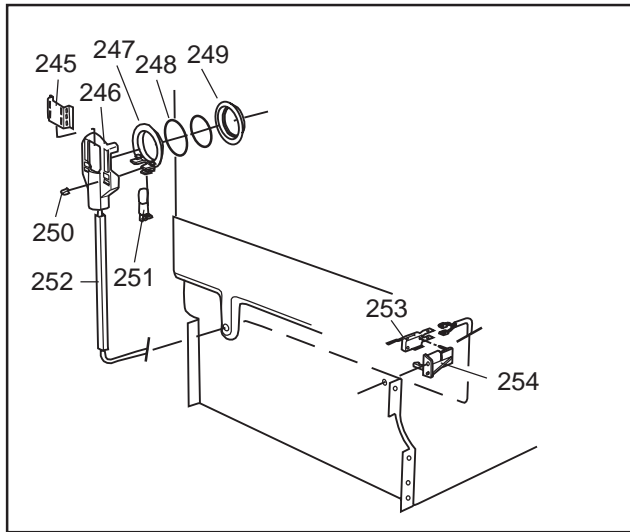

Datum

2003-03-24

Date

BEHÅLLARE

CONTAINER AND RELATED PARTS

Container and related parts

ASKO, 1375 US - SS Bi (DW952)

Pos	Spare part No.	Description	Qty	Comment
201	8057977	Bearing Upper Rail 05/06 DW	8 Pcs	
202	8058638-77	Ball Holder, Upper Rail DW	2 Pcs	
203	8057979-77	Rack Stop Grey 05/06 DW	2 Pcs	
204	8057052	Guide Rail '05 '06 DW	2 Pcs	
205	8057978-77	Rail Stop - Back Grey 05/06	2 Pcs	
206	8057489	Tub Seal 05/06 DW	1 Pcs	
208	8801098	Lock Catch Kit 05'06 D/W	1 Pcs	
210	8057077	Heating Element DW 05/06 140	1 Pcs	
210	8002370	Protective Collar	2 Pcs	
211	8901110	Screw w/O-Ring DW 05/06 25-T	4 Pcs	
212	8070613	Sealing Strip Casing	1 Pcs	
215	8059896	T-Stat 05/06 30-70C DW	1 Pcs	
216	8002579	T-Stat 05/06 DW Overheat	1 Pcs	
217	8059774	T-Stat 1385 -1706- 1716 52C	1 Pcs	
222	8070142	Cable holder, rear 05	1 Pcs	
223	8058495	Cable holder, door 05	1 Pcs	
225	8057523	Bottom and Side support '05	1 Pcs	
229	8050251	Terminal Block DW All	1 Pcs	
229-a	8900357	Screw, terminal block	1 Pcs	
230	8059991	Cable holder, supply line 05	1 Pcs	
231	8006948	Grommet	1 Pcs	
232	8058491-77	Door Spring 05/06 for 0-7 lb	2 Pcs	
233	8057062	Subs to 8074877	4 Pcs	
234	8901156	Nut, Levelling Legs	4 Pcs	
236	8072119	Washer	4 Pcs	
241	8060255	No longer Avail. po# 8008- H	1 Pcs	
242	8070495	Inlet Valve Mount	1 Pcs	
242-a	8900327	Screw 20 Torx, Self Tapping	2 Pcs	
243	8059761-95	Filler Strip - Left DW SS	1 Pcs	
243	8059762-95	Filler Strip, Right 05/06 DW	1 Pcs	
243-a	8900646	Screw 20 Torx SS	4 Pcs	
244	8070614	Insulation,fill strip 05&06	2 Pcs	