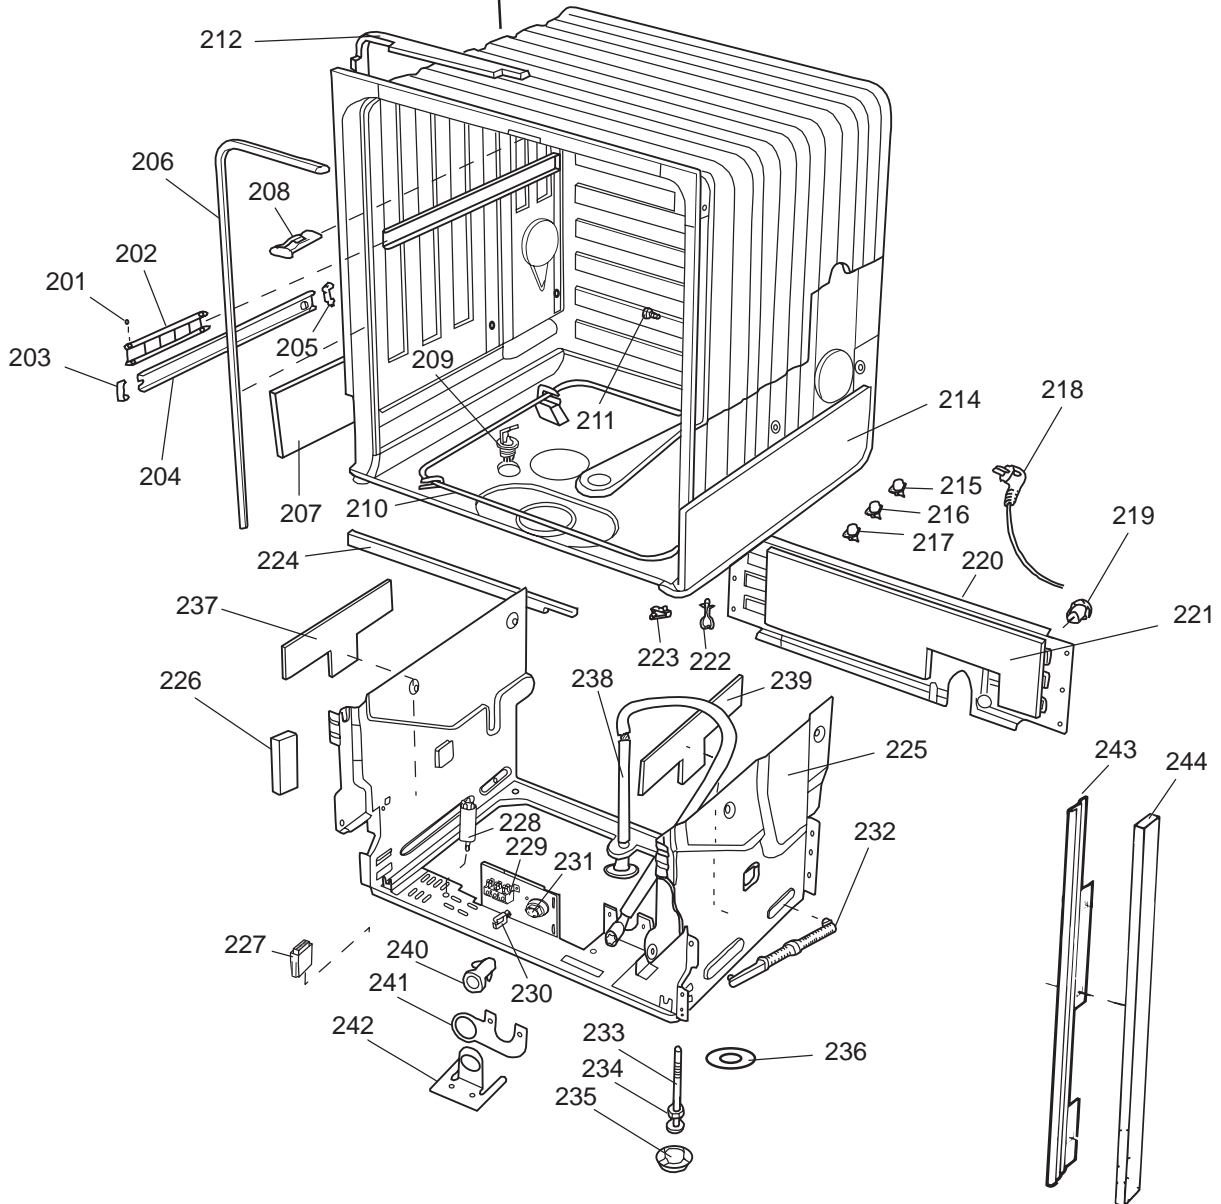

Datum

2003-03-24

Date

BEHÅLLARE

CONTAINER AND RELATED PARTS

Container and related parts

ASKO, 1375 US - SS Bi (DW952)

Pos	Spare part No.	Description	Qty	Comment
201	8057977	Bearing Upper Rail 05/06 DW	8 Pcs	
202	8058638-77	Ball Holder, Upper Rail DW	2 Pcs	
203	8057979-77	Rack Stop Grey 05/06 DW	2 Pcs	
204	8057052	Guide Rail '05 '06 DW	2 Pcs	
205	8057978-77	Rail Stop - Back Grey 05/06	2 Pcs	
206	8057489	Tub Seal 05/06 DW	1 Pcs	
208	8801098	Lock Catch Kit 05'06 D/W	1 Pcs	
210	8057077	Heating Element DW 05/06 140	1 Pcs	
210	8002370	Protective Collar	2 Pcs	
211	8901110	Screw w/O-Ring DW 05/06 25-T	4 Pcs	
212	8070613	Sealing Strip Casing	1 Pcs	
215	8059896	T-Stat 05/06 30-70C DW	1 Pcs	
216	8002579	T-Stat 05/06 DW Overheat	1 Pcs	
217	8059774	T-Stat 1385 -1706- 1716 52C	1 Pcs	
222	8070142	Cable holder, rear 05	1 Pcs	
223	8058495	Cable holder, door 05	1 Pcs	
225	8057523	Bottom and Side support '05	1 Pcs	
229	8050251	Terminal Block DW All	1 Pcs	
229-a	8900357	Screw, terminal block	1 Pcs	
230	8059991	Cable holder, supply line 05	1 Pcs	
231	8006948	Grommet	1 Pcs	
232	8058491-77	Door Spring 05/06 for 0-7 lb	2 Pcs	
233	8057062	Subs to 8074877	4 Pcs	
234	8901156	Nut, Levelling Legs	4 Pcs	
236	8072119	Washer	4 Pcs	
241	8060255	No longer Avail. po# 8008- H	1 Pcs	
242	8070495	Inlet Valve Mount	1 Pcs	
242-a	8900327	Screw 20 Torx, Self Tapping	2 Pcs	
243	8059761-95	Filler Strip - Left DW SS	1 Pcs	
243	8059762-95	Filler Strip, Right 05/06 DW	1 Pcs	
243-a	8900646	Screw 20 Torx SS	4 Pcs	
244	8070614	Insulation,fill strip 05&06	2 Pcs	