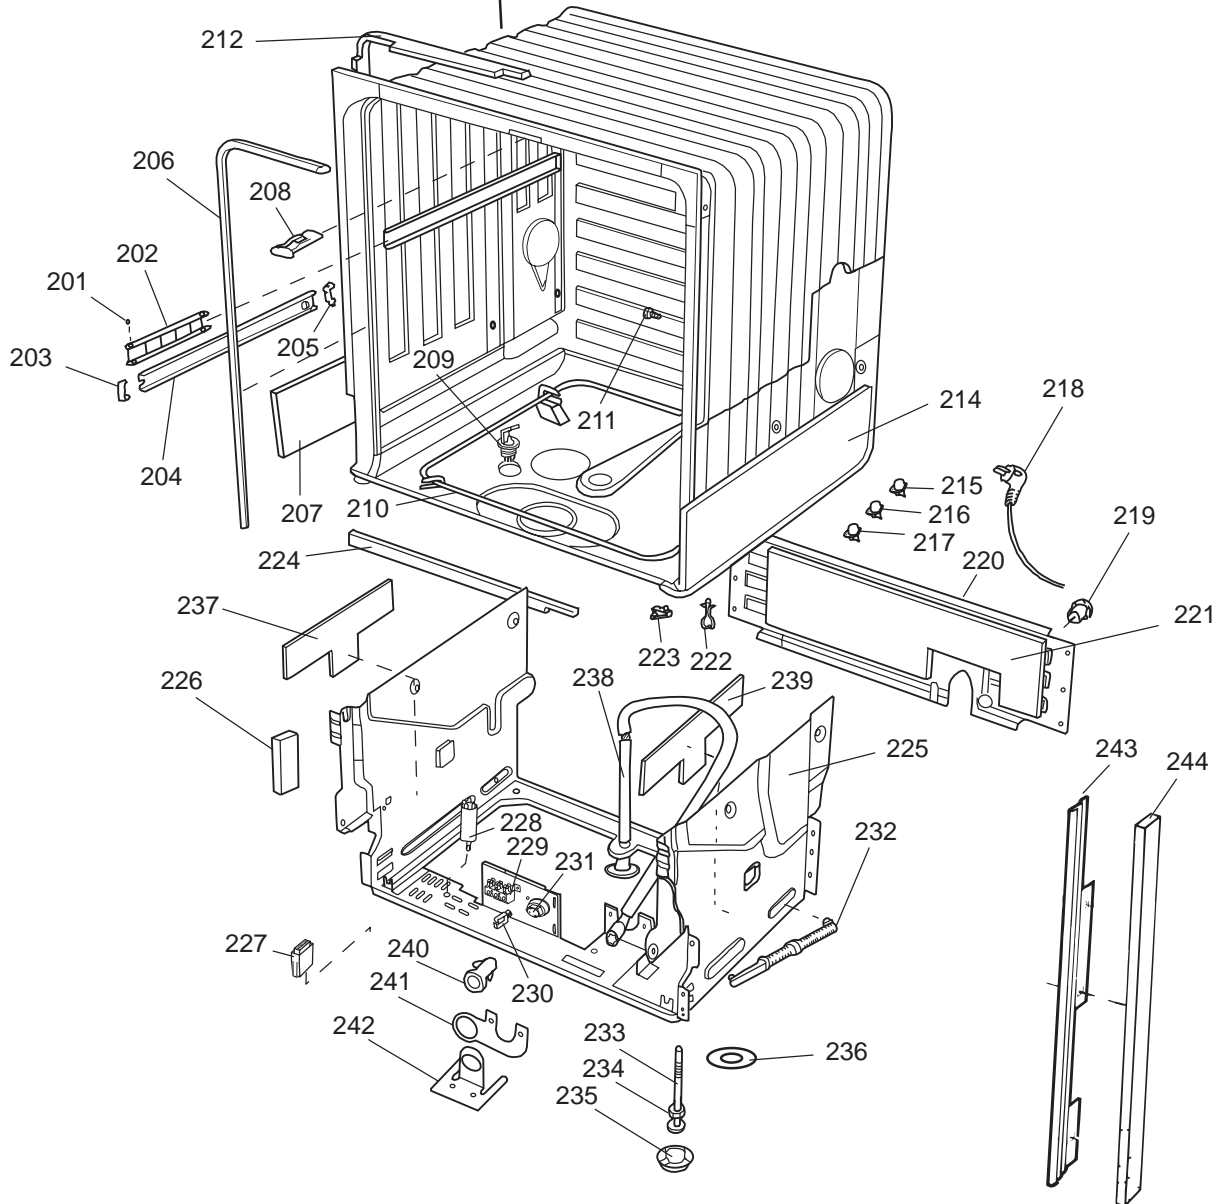

Spare Parts Catalogue

Dishwashers \ 05 Generation
Type: DW952
Model: 1375 US SS Bi

Prod. No: 1071375-SS
November 15th 2004

AM Appliances Group

P.O. Box 851805 • Richardson • TX 75085-1805
789 N. Grove Road • Suite 103 • Richardson • TX 75081

Datum

2003-03-24

Date

BEHÅLLARE

CONTAINER AND RELATED PARTS

Container and related parts

ASKO, 1375 US - SS Bi (DW952)

Pos	Spare part No.	Description	Qty	Comment
201	8057977	Bearing Upper Rail 05/06 DW	8 Pcs	
202	8058638-77	Ball Holder, Upper Rail DW	2 Pcs	
203	8057979-77	Rack Stop Grey 05/06 DW	2 Pcs	
204	8057052	Guide Rail '05 '06 DW	2 Pcs	
205	8057978-77	Rail Stop - Back Grey 05/06	2 Pcs	
206	8057489	Tub Seal 05/06 DW	1 Pcs	
208	8801098	Lock Catch Kit 05'06 D/W	1 Pcs	
210	8057077	Heating Element DW 05/06 140	1 Pcs	
210	8002370	Protective Collar	2 Pcs	
211	8901110	Screw w/O-Ring DW 05/06 25-T	4 Pcs	
212	8070613	Sealing Strip Casing	1 Pcs	
215	8059896	T-Stat 05/06 30-70C DW	1 Pcs	
216	8002579	T-Stat 05/06 DW Overheat	1 Pcs	
217	8059774	T-Stat 1385 -1706- 1716 52C	1 Pcs	
222	8070142	Cable holder, rear 05	1 Pcs	
223	8058495	Cable holder, door 05	1 Pcs	
225	8057523	Bottom and Side support '05	1 Pcs	
229	8050251	Terminal Block DW All	1 Pcs	
229-a	8900357	Screw, terminal block	1 Pcs	
230	8059991	Cable holder, supply line 05	1 Pcs	
231	8006948	Grommet	1 Pcs	
232	8058491-77	Door Spring 05/06 for 0-7 lb	2 Pcs	
233	8057062	Subs to 8074877	4 Pcs	
234	8901156	Nut, Levelling Legs	4 Pcs	
236	8072119	Washer	4 Pcs	
241	8060255	No longer Avail. po# 8008- H	1 Pcs	
242	8070495	Inlet Valve Mount	1 Pcs	
242-a	8900327	Screw 20 Torx, Self Tapping	2 Pcs	
243	8059761-95	Filler Strip - Left DW SS	1 Pcs	
243	8059762-95	Filler Strip, Right 05/06 DW	1 Pcs	
243-a	8900646	Screw 20 Torx SS	4 Pcs	
244	8070614	Insulation,fill strip 05&06	2 Pcs	