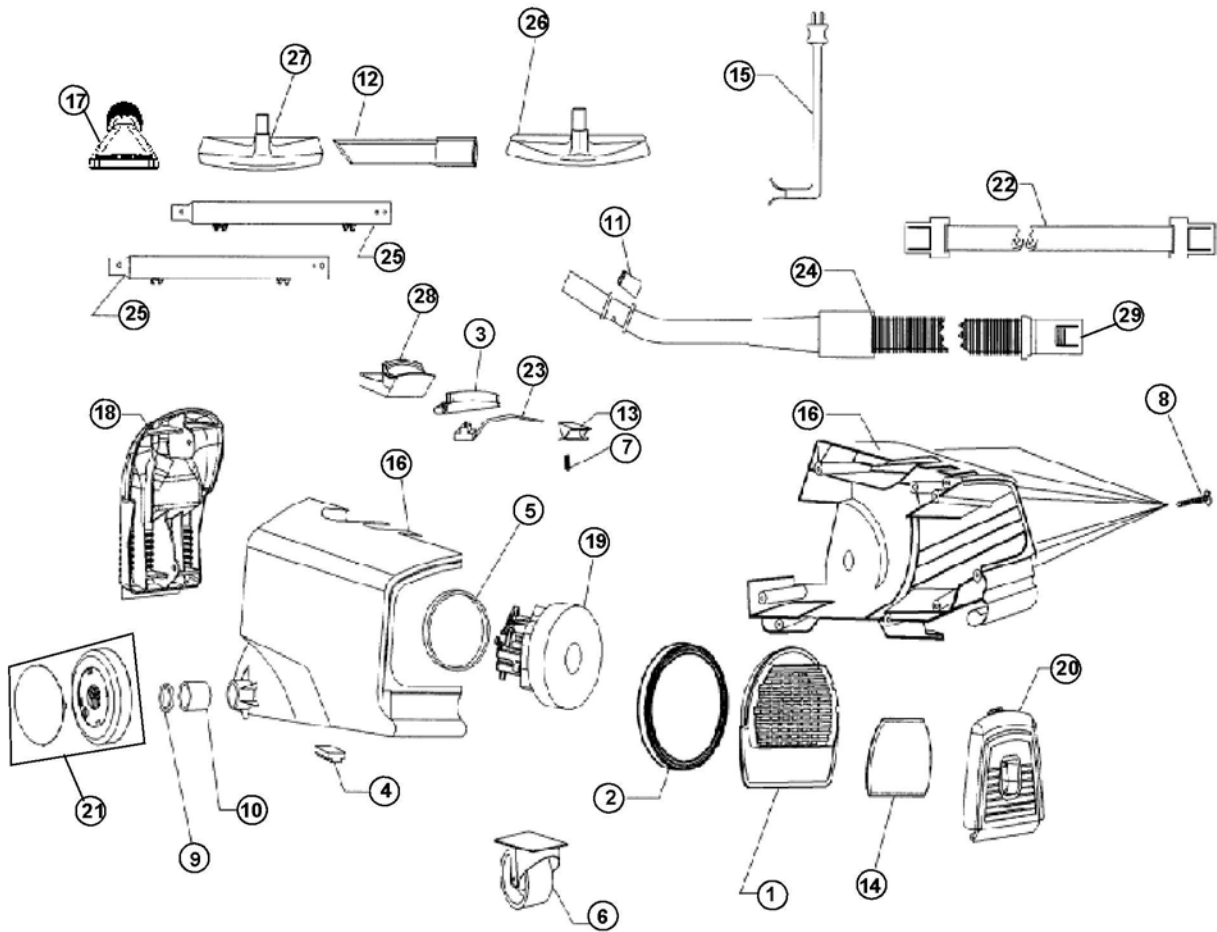

CAN VAC[®]

CV

Model No.

082023

2037

2060

CAN VAC®

CV

Model No.

**082023
2037
2060**

Item	Part Number	Model's To Fit	Part Description
1	1200110600	082023, 2037, 2060	GRILL, MOTOR SUPPORT
2	1200121000	082023, 2037, 2060	GASKET, MOTOR
3	1200130600	082023, 2037, 2060	SWITCH ACTUATOR
4	1200135600	082023, 2037, 2060	RELEASE, CORD
5	1200150000	082023, 2037, 2060	GASKET, FIELD
6	1200165000	082023, 2037, 2060	CASTER
7	1200175000	082023, 2037, 2060	SPRING, DOOR LATCH
8	1250100000	082023, 2037, 2060	SCREW, BODY
9	1260100000	082023, 2037, 2060	WASHER, FELT
10	1265100000	082023, 2037, 2060	SLEEVE, WHEEL
11	1300458600	082023, 2037, 2060	BLEED VALVE
12	1320801600	082023, 2037, 2060	CREVICE TOOL
13	1200125600	082023, 2037, 2060	LATCH, DOOR
14	1200160000	082023, 2037	FILTER
	1300430001	2060	FILTER
15	1999120600	082023,2037, 2060	POWER CORD, 20FT
16	2200107300	082023, 2037, 2060	HOUSING ASSY RED
17	2920215600	082023, 2037, 2060	TOOL, 2 IN 1
18	2215092600	082023, 2037, 2060	TOOL CADDY ASSEMBLY
19	2303332000	082023, 2037, 2060	MOTOR
20	3200105600	082023, 2037, 2060	DOOR, GASKET & PIN ASSY
21	3200115600	082023, 2037, 2060	WHEEL & HUBCAP ASSY
22	3200319600	082023, 2037, 2060	CARRYING STRAP ASSY
23	3201170000	082023, 2037, 2060	SWITCH ASSY
24	2200284600	082023, 2037	HOSE ASSY non electrified
	2300485600	2060	HOSE ASSY non electrified
25	2210325600	082023	STRAIGHT WAND w/locking pin & clip
	1402803600	2037	EXTENSION WAND 11/4
	2310478600	2060	WAND ASSEMBLY
26	3200122600	082023	11" FLOOR BRUSH
	2205033600	2060	11" FLOOR BRUSH / plastic adaptor

CAN VAC®

CV

Model No.

082023

2037

2060

Item	Part Number	Model's to Fit	Part Description	Net Cost	
27	3097682600	082023,2037, 2060	10" FLOOR TOOL(Nat. Bris.)		
28	2210306600	082023, 2060	PLUG HOUSING ASSEMBLY	N.L.A.	N.L.A.
29	1255100600	082023, 2037, 2060	HOSE CONNECTOR		