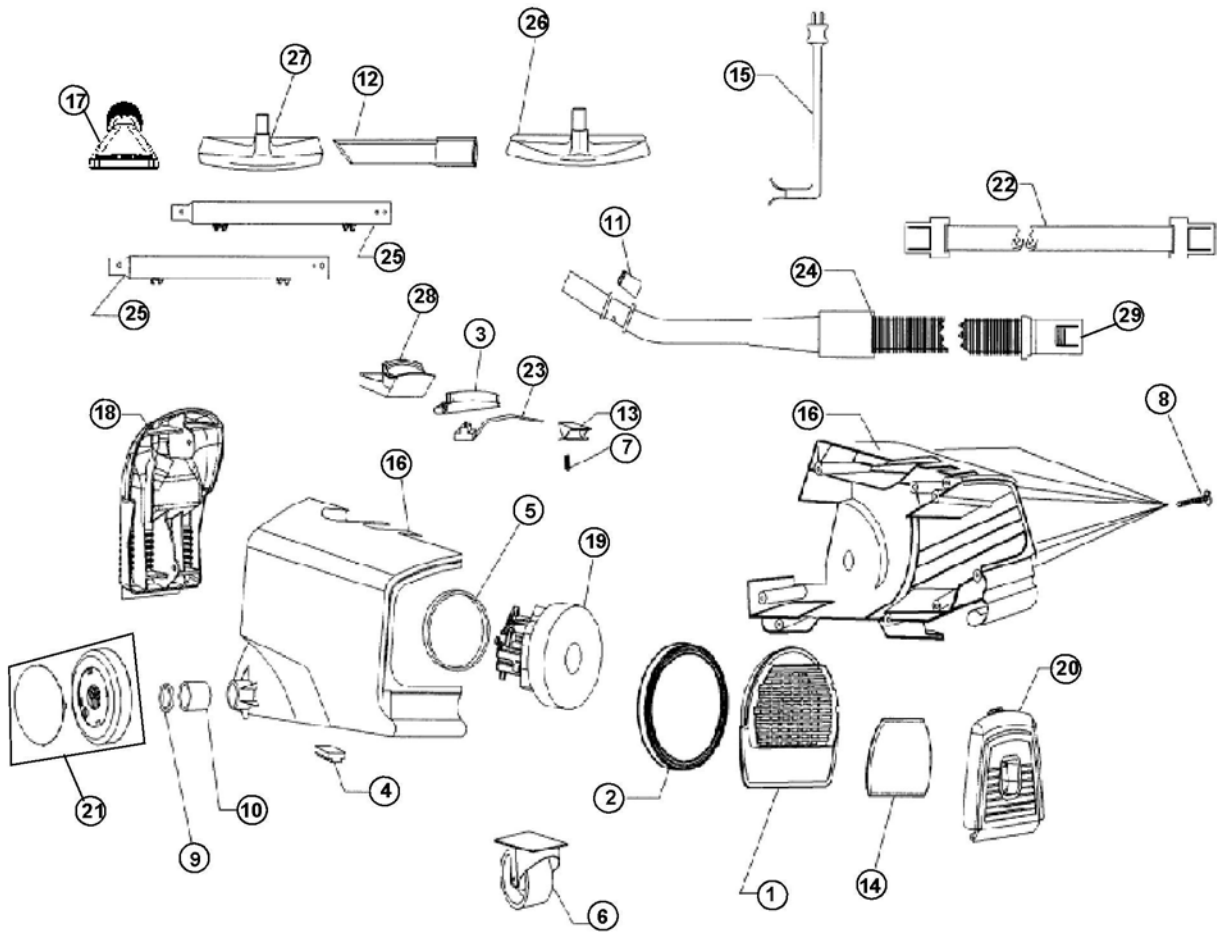

## Assembly Schematic

# CAN VAC®

CV

Model No.

**082023**  
**2037**  
**2060**

Item	Part Number	Model's to Fit	Part Description		
27	3097682600	082023,2037, 2060	10" FLOOR TOOL(Nat. Bris.)		
28	2210306600	082023, 2060	PLUG HOUSING ASSEMBLY	N.L.A.	N.L.A.
29	1255100600	082023, 2037, 2060	HOSE CONNECTOR		