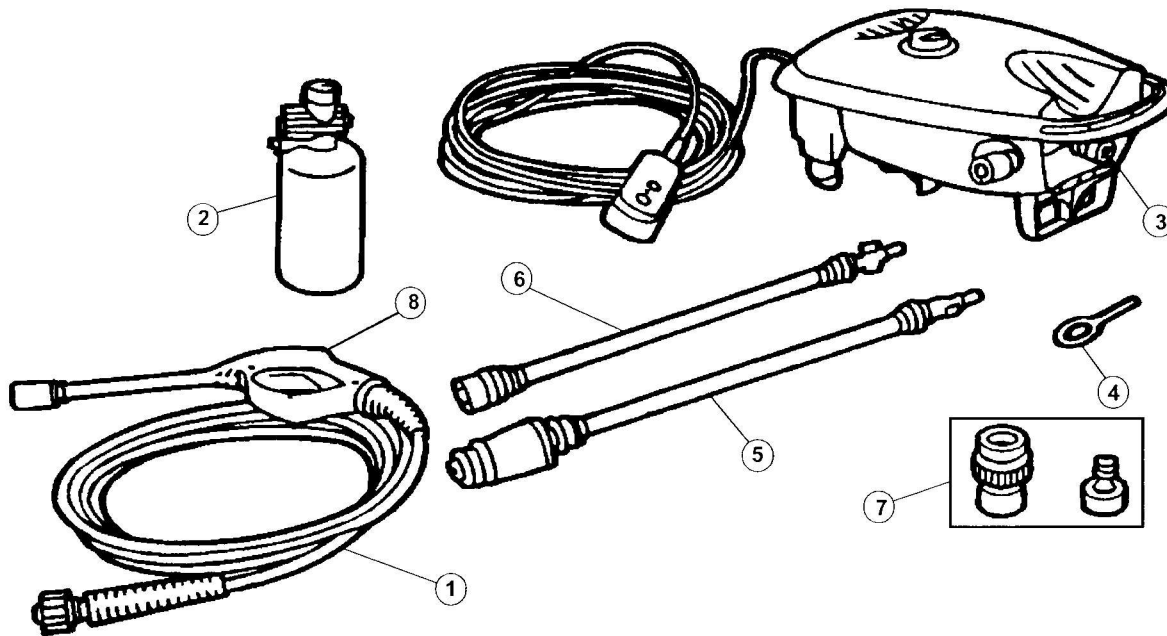

Portable Electric
Powerwasher 1400

29

ASSEMBLY SCHEMATIC

MODEL NO.

DD1400LT

29

PART LISTING

MODEL NO.
DD1400LT

Item	Part Number	Models To Fit	Part Description
1	2ADD120000	DD1400LT	HOSE ASSEMBLY - ONLY
2	2ADD100000	DD1400LT	SOAP BOTTLE ASSEMBLY
3	1ADD101000	DD1400LT	FILTER - PLASTIC
4	1ADD102000	DD1400LT	CLEAN OUT PIN
5	1ADD103000	DD1400LT	OSCILLATION SPRAY WAND NON-ADJUSTABLE
6	1ADD104000	DD1400LT	FAN SPRAY WAND
7	1ADD105000	DD1400LT	QUICK DISCONNECT ADAPTOR
8	1ADD130000	DD1400LT	SPRAY GUN