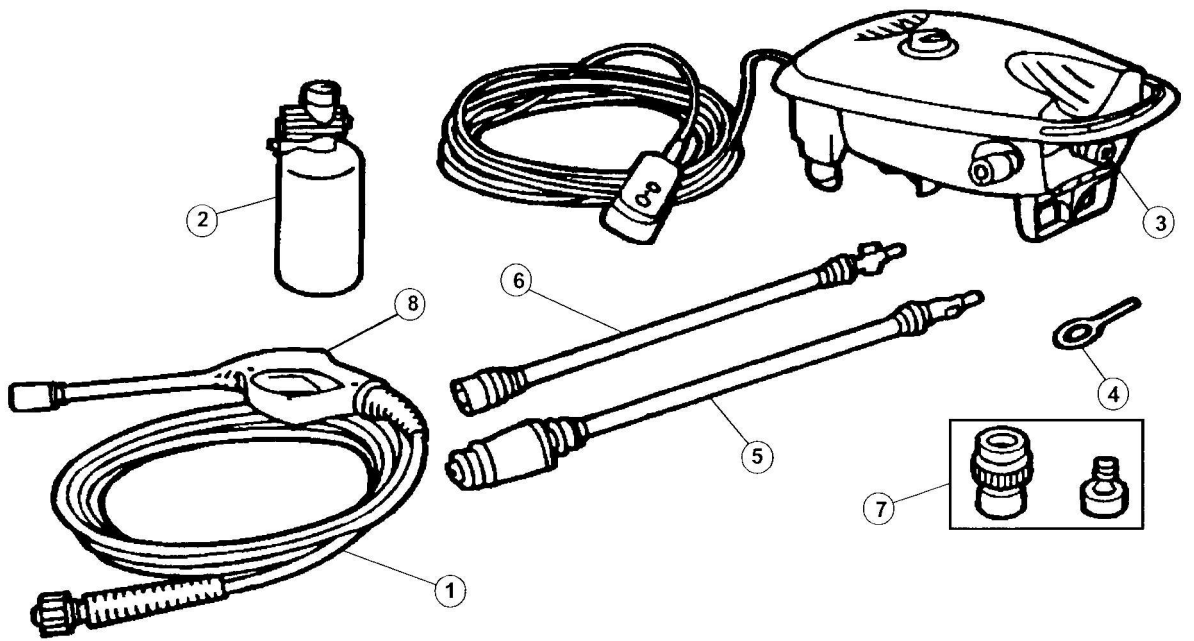

----- Manual continues below -----

ASSEMBLY SCHEMATIC

29

PART LISTING

MODEL NO.

DD1400LT

Item	Part Number	Models To Fit	Part Description
1	2ADD120000	DD1400LT	HOSE ASSEMBLY - ONLY
2	2ADD100000	DD1400LT	SOAP BOTTLE ASSEMBLY
3	1ADD101000	DD1400LT	FILTER - PLASTIC
4	1ADD102000	DD1400LT	CLEAN OUT PIN
5	1ADD103000	DD1400LT	OSCILLATION SPRAY WAND NON-ADJUSTABLE
6	1ADD104000	DD1400LT	FAN SPRAY WAND
7	1ADD105000	DD1400LT	QUICK DISCONNECT ADAPTOR
8	1ADD130000	DD1400LT	SPRAY GUN