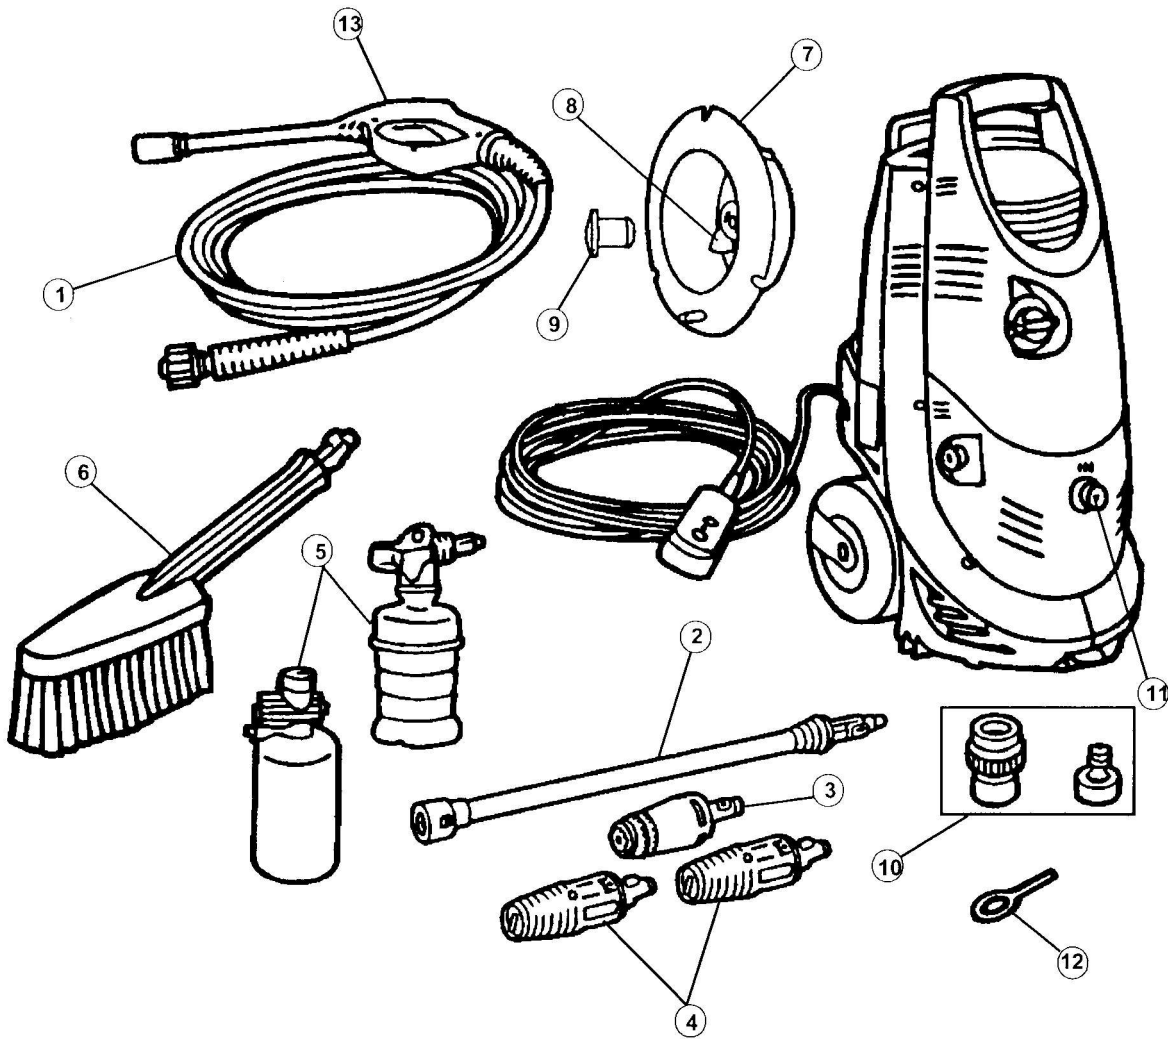

Portable Electric
Powerwasher 1500

Heavy-Duty Electric
Powerwasher 1600

29

PART LISTING

MODEL NO.

DD1500MP
DD1600MPP

Item	Part Number	Models To Fit	Part Description
1	2DD1600000	DD1500MP, DD1600MPP	HOSE ASSEMBLY - ONLY / 25' hose
2	2DD1610000	DD1500MP, DD1600MPP	LANCE
3	2DD1620000	DD1500MP, DD1600MPP	TURBO NOZZLE HEAD - WHITE DOT
4	2DD1630000	DD1500MP	ADJUSTABLE NOZZLE HEAD - GREEN DOT
	2DD1640000	DD1600MPP	HIGH/LOW ADJUSTABLE HEAD - RED DOT
5	2DD1650000	DD1500MP	DETERGENT DISPENSER
	2DD1660000	DD1600MPP	DETERGENT DISPENSER
6	2DD1670000	DD1500MP, DD1600MPP	CLEANING BRUSH
7	1DD1600000	DD1600MPP	HOSE REEL
8	1DD1610000	DD1600MPP	HOSE REEL BRACKET
9	1DD1620000	DD1600MPP	HOSE REEL PLUG
10	1ADD105000	DD1500MP, DD1600MPP	QUICK DISCONNECT ADAPTOR
11	1ADD101000	DD1500MP, DD1600MPP	FILTER - PLASTIC
12	1ADD102000	DD1500MP, DD1600MPP	CLEAN OUT PIN
13	1ADD130000	DD1500MP, DD1600MPP	TRIGGER GUN