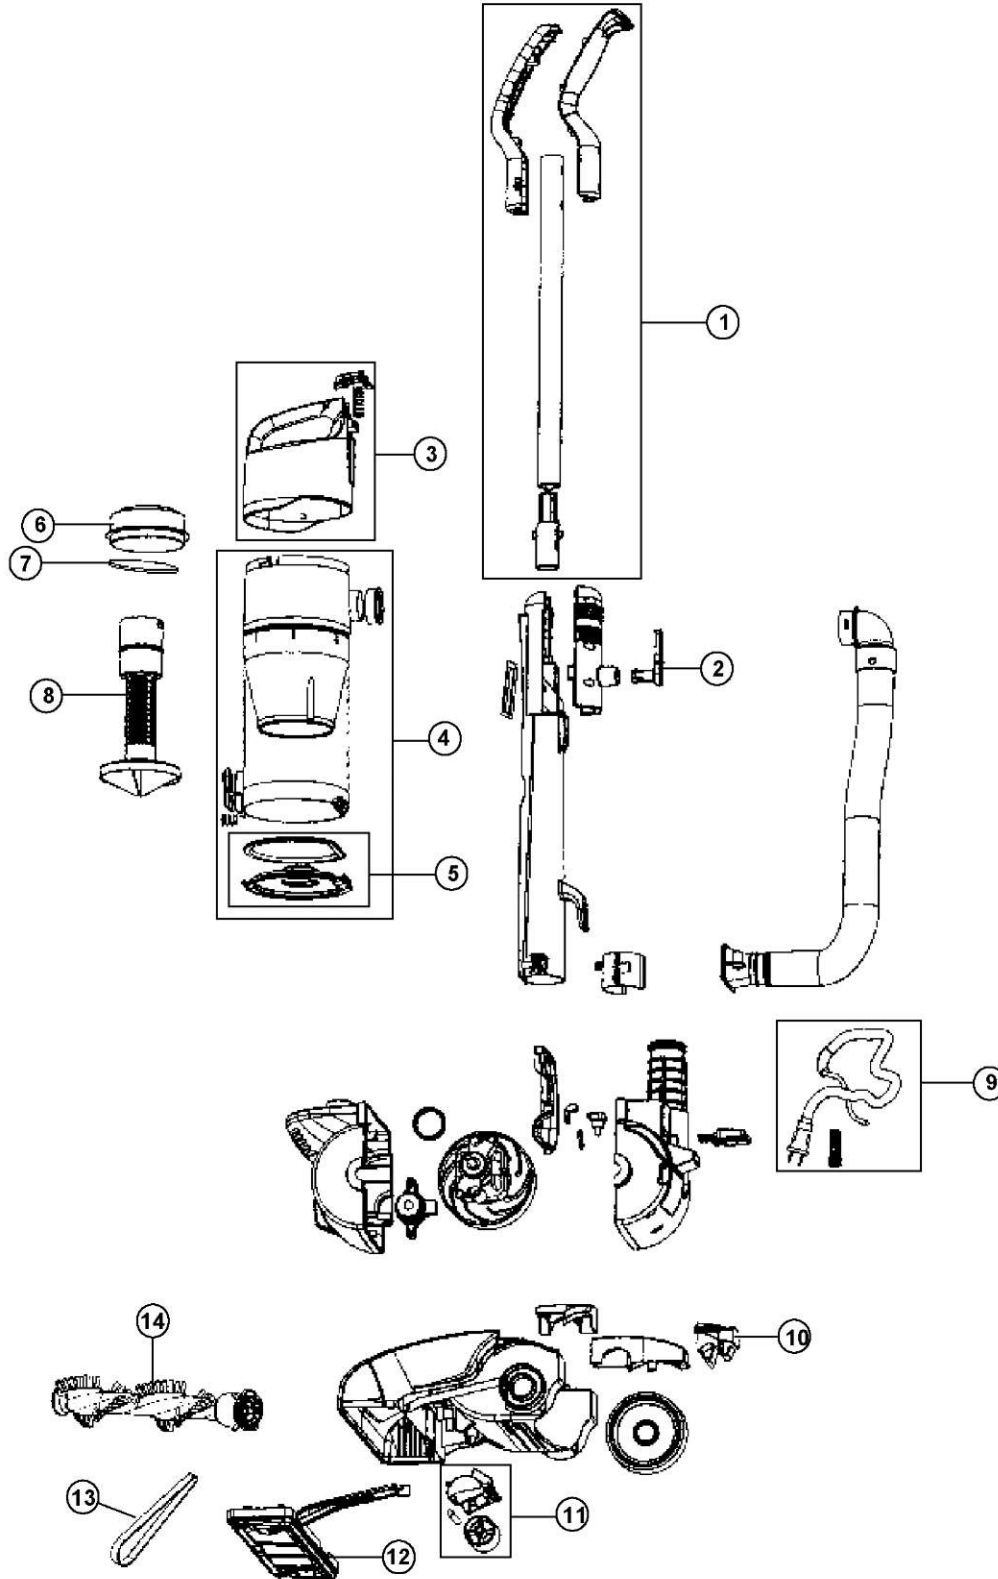

DYNAMITE II

ASSEMBLY SCHEMATIC

UD20100

UD20100BDI BLUE

UD20100EDI EBONY

UD20100PDI BERRY

DYNAMITE® II

| Item | Part Number | Models To Fit | Part Description |
|------|-------------------|---------------|-------------------------------|
| 1 | 440002933 | UD20100 - All | HANDLE ASSEMBLY - RED |
| 2 | 440003033 | UD20100 - All | CORD HOOK |
| 3 | 440002937 | UD20100 - All | DIRT CUP LID ASSEMBLY - RED |
| 4 | 440002934 | UD20100 - All | DIRT CUP ASSEMBLY - RED |
| 5 | 440002939 | UD20100 - All | BOTTOM DOOR - DIRT CUP |
| 6 | 304019001 | UD20100 - All | F-44 FILTER ASSEMBLY |
| 7 | 440001598 | UD20100 - All | FOAM FILTER |
| 8 | 440001597 | UD20100 - All | DIRT TUBE BAFFLE |
| 9 | 2997125600 | UD20100 - All | POWER CORD - 25' |
| 10 | 440002940 | UD20100 - All | HANDLE RELEASE PEDAL |
| 11 | 440002935 | UD20100 - All | FRONT WHEEL CARRIAGE ASSEMBLY |
| 12 | 440002936 | UD20100 - All | NOZZLE GUARD ASSEMBLY |
| 13 | 1SN0220001 | UD20100 - All | STYLE 15 BELT |
| 14 | 440001595 | UD20100 - ALL | BRUSH ROLL ASSEMBLY |

UD20100

UD20100BDI BLUE

UD20100EDI EBONY

UD20100PDI BERRY