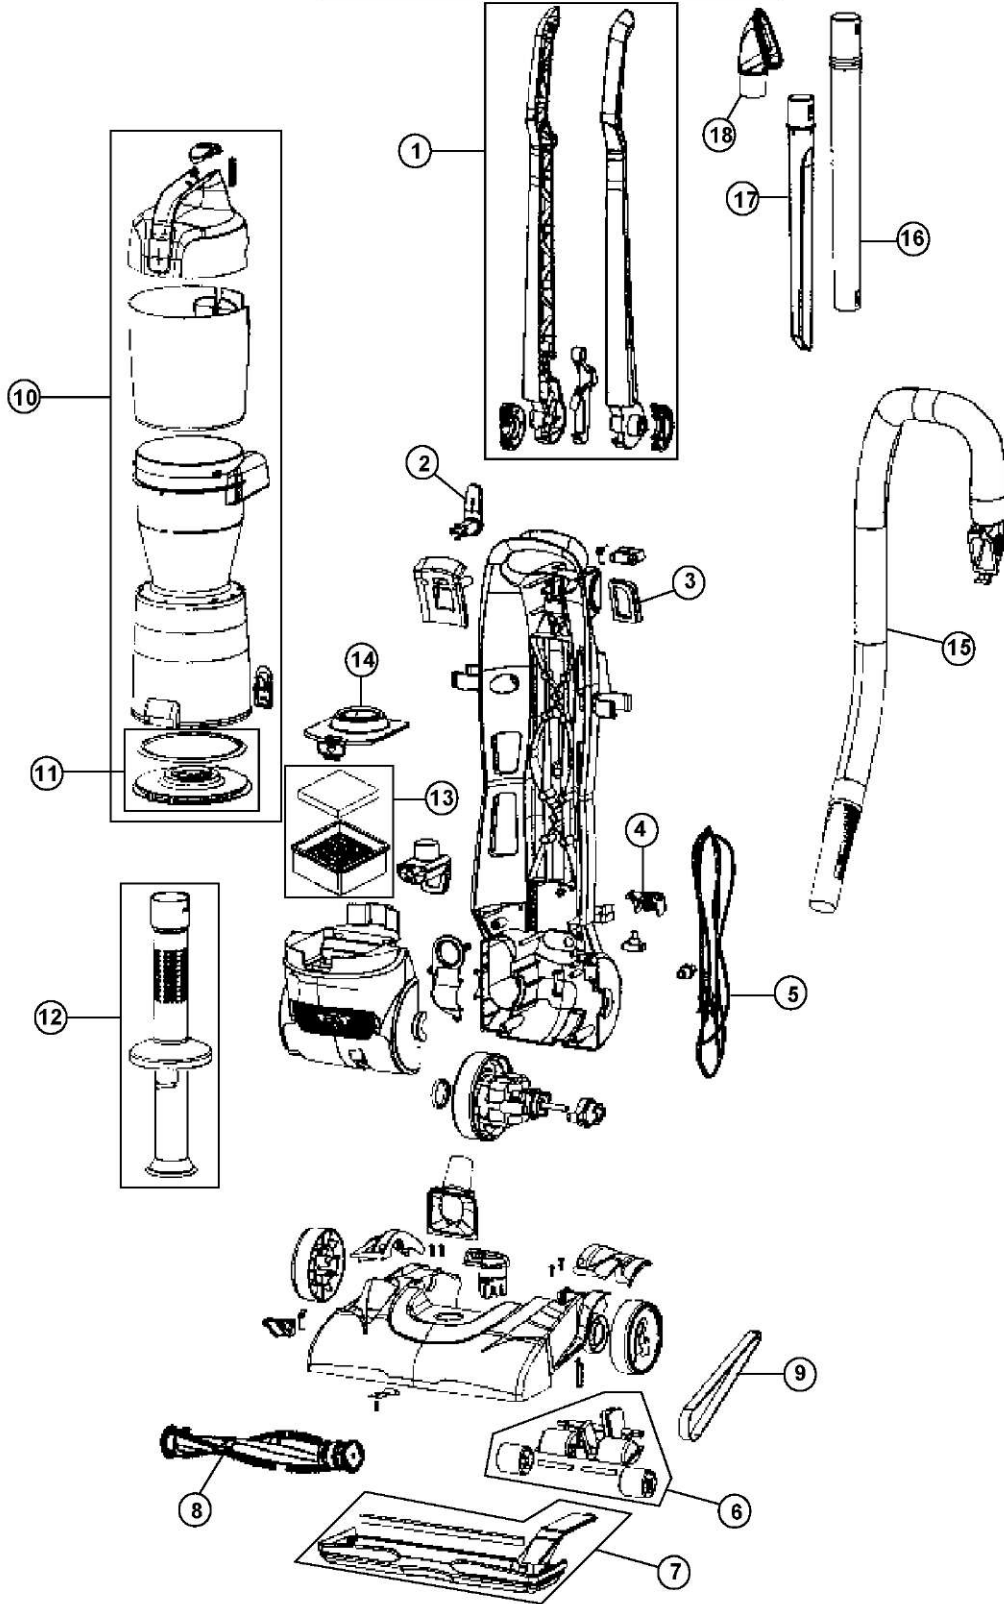

QUICK POWER CYCLONIC

ASSEMBLY SCHEMATIC

UD70115

QUICK POWER CYCLONIC

UD70115

Item	Part Number	Models To Fit	Part Description
1	440003045	UD70115	HANDLE ASSEMBLY - RED
2	440003043	UD70115	CORD HOOK
3	440003044	UD70115	GASKET - DIRT CUP INLET GASKET
4	440003042	UD70115	PEDAL - POWER SWITCH
5	2997125600	UD70115	POWER CORD - 25'
6	440003047	UD70115	ROLLER LIFTER ASSEMBLY
7	440003048	UD70115	NOZZLE GUARD ASSEMBLY
8	440003040	UD70115	BRUSH ROLL ASSEMBLY
9	1LU0310X00	UD70115	STYLE 5 BELT
10	440003039	UD70115	DIRT CUP ASSEMBLY COMPLETE - RED
11	440003046	UD70115	BOTTOM DOOR - DIRT CUP
12	440003038	UD70115	DIRT TUBE BAFFLE
13	440002674	UD70115	F-71 FILTER ASSEMBLY
14	440003041	UD70115	FILTER COVER ASSEMBLY
15	440003037	UD70115	UPPER HOSE ASSEMBLY - BLACK
16	440003036	UD70115	WAND
17	440003035	UD70115	CREVICE TOOL
18	440003034	UD70115	DUSTING BRUSH ASSEMBLY