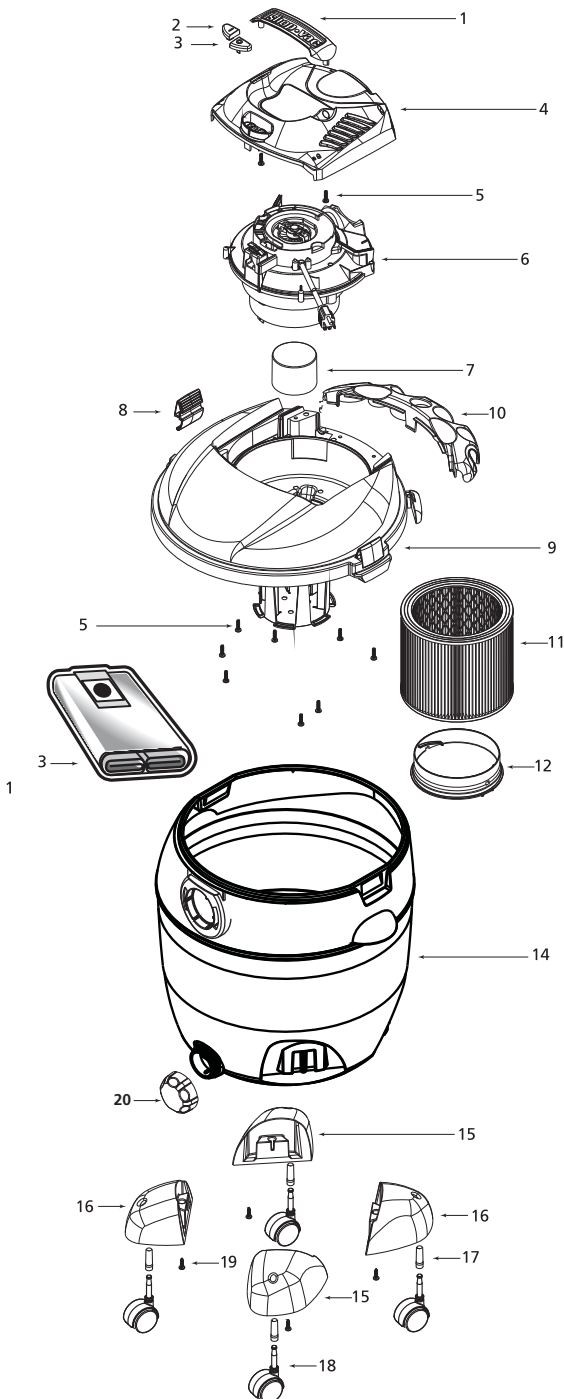

86 Series

Model/Modelo 86L550

ITEM ARTICULO	DESCRIPTION DESCRIPCION	PART NO. PIEZA NO.
1	Handle Mango	SV-3751003
2	Switch Button - I Botón del interruptor - Encendido (I)	SV-7414201
3	Switch Button - O Botón del interruptor - Encendido (O)	SV-7414211
4	Motor Cover Assembly Montaje de la tapa del motor	SV-1944090
5	Screw 10 x 3/4" Trilobe T25 Head Tornillo 10 x 3/4" Trilobe T25 Head	SV-1516599
6	Power Unit Assembly Montaje de la unidad de potencia	SV-8132497
7	Float Flotador	SV-3545000
8	Lid Latch Segura de la tapa	SV-7444503
9	Lid Cage and Latch Assembly Tapa Canasta y Broches de Montaje	SV-1944204
10	Tool Holder Portaherramientas	SV-8412000
11	Cartridge Filter Filtro de cartucho	SV-90304
12	Filter Retainer Retenedor del filtro	SV-3008000
13	Collection Bag Bolsa colector	SV-9066300
14	Tank Assembly Montaje del depósito	SV-7363097
15	Caster Foot A Base de roldana pivotante A	SV-7431331
16	Caster Foot B Base de roldana pivotante B	SV-7431351
17	Retainer Retenedor	SV-8565500
18	Caster Roldana pivotante	SV-6774200
19	Screw 10 x 3/4" SL Hex Head Tornillo 10 x 3/4" SL Hex Head	SV-1503999
20	Drain Cover Tapa del drenaje	SV-7413625

* Replacement parts may differ from original equipment.