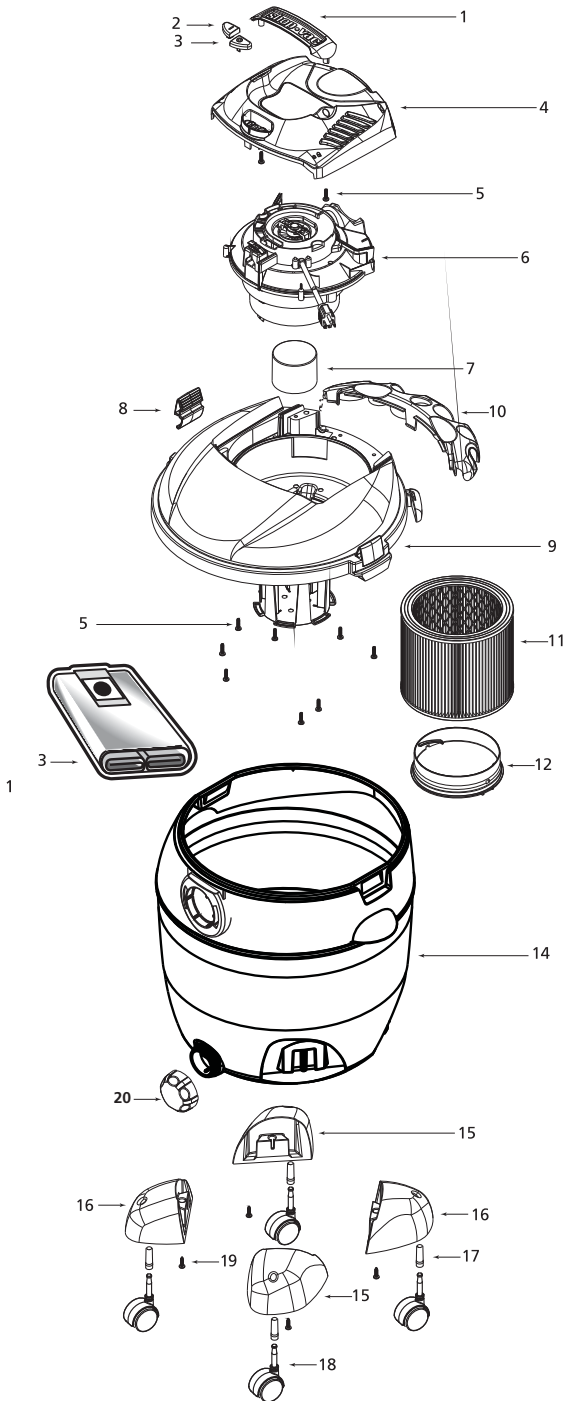

# Shop Vac 86L550 Owner's Manual

[Shop genuine replacement parts for Shop Vac 86L550](#)

[Find Your Shop Vac Vacuum Cleaner Parts - Select From 487 Models](#)

----- Manual continues below -----

# Model/Modelo 86L550

ITEM ARTICULO	DESCRIPTION DESCRIPCION	PART NO. PIEZA NO.
1	Handle Mango	SV-3751003
2	Switch Button – I Botón del interruptor – Encendido (I)	SV-7414201
3	Switch Button – O Botón del interruptor – Encendido (O)	SV-7414211
4	Motor Cover Assembly Montaje de la tapa del motor	SV-1944090
5	Screw 10 x 3/4" Trilobe T25 Head Tornillo 10 x 3/4" Trilobe T25 Head	SV-1516599
6	Power Unit Assembly Montaje de la unidad de potencia	SV-8132497
7	Float Flotador	SV-3545000
8	Lid Latch Segura de la tapa	SV-7444503
9	Lid Cage and Latch Assembly Tapa Canasta y Broches de Montaje	SV-1944204
10	Tool Holder Portaherramientas	SV-8412000
11	Cartridge Filter Filtro de cartucho	SV-90304
12	Filter Retainer Retenedor del filtro	SV-3008000
13	Collection Bag Bolsa colector	SV-9066300
14	Tank Assembly Montaje del depósito	SV-7363097
15	Caster Foot A Base de roldana pivotante A	SV-7431331
16	Caster Foot B Base de roldana pivotante B	SV-7431351
17	Retainer Retenedor	SV-8565500
18	Caster Roldana pivotante	SV-6774200
19	Screw 10 x 3/4" SL Hex Head Tornillo 10 x 3/4" SL Hex Head	SV-1503999
20	Drain Cover Tapa del drenaje	SV-7413625