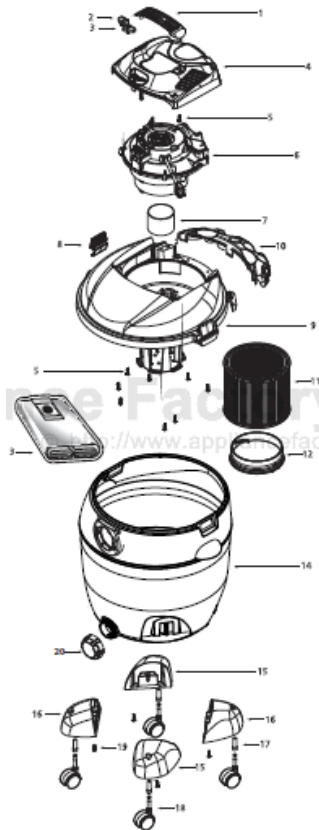

# Shop Vac 86L550 Owner's Manual

[Shop genuine replacement parts for Shop Vac 86L550](#)

[Find Your Shop Vac Vacuum Cleaner Parts - Select From 487 Models](#)

----- Manual continues below -----

# Model/Modelo 86L550

ITEM ARTICULO	DESCRIPTION DESCRIPCION	PART NO. PIEZA NO.
1	Handle Mango	SV-3751003
2	Switch Button – I Botón del interruptor – Encendido (I)	SV-7414201
3	Switch Button – O Botón del interruptor – Encendido (O)	SV-7414211
4	Motor Cover Assembly Montaje de la tapa del motor	SV-1944090
5	Screw 10 x 3/4" Trilobe T25 Head Tornillo 10 x 3/4" Trilobe T25 Head	SV-1516599
6	Power Unit Assembly Montaje de la unidad de potencia	SV-8132497
7	Float Flotador	SV-3545000
8	Lid Latch Segura de la tapa	SV-7444503
9	Lid Cage and Latch Assembly Tapa Canasta y Broches de Montaje	SV-1944204
10	Tool Holder Portaherramientas	SV-8412000
11	Cartridge Filter Filtro de cartucho	SV-90304
12	Filter Retainer Retenedor del filtro	SV-3008000
13	Collection Bag Bolsa colector	SV-9066300
14	Tank Assembly Montaje del depósito	SV-7363097
15	Caster Foot A Base de roldana pivotante A	SV-7431331
16	Caster Foot B Base de roldana pivotante B	SV-7431351
17	Retainer Retenedor	SV-8565500
18	Caster Roldana pivotante	SV-6774200
19	Screw 10 x 3/4" SL Hex Head Tornillo 10 x 3/4" SL Hex Head	SV-1503999
20	Drain Cover Tapa del drenaje	SV-7413625