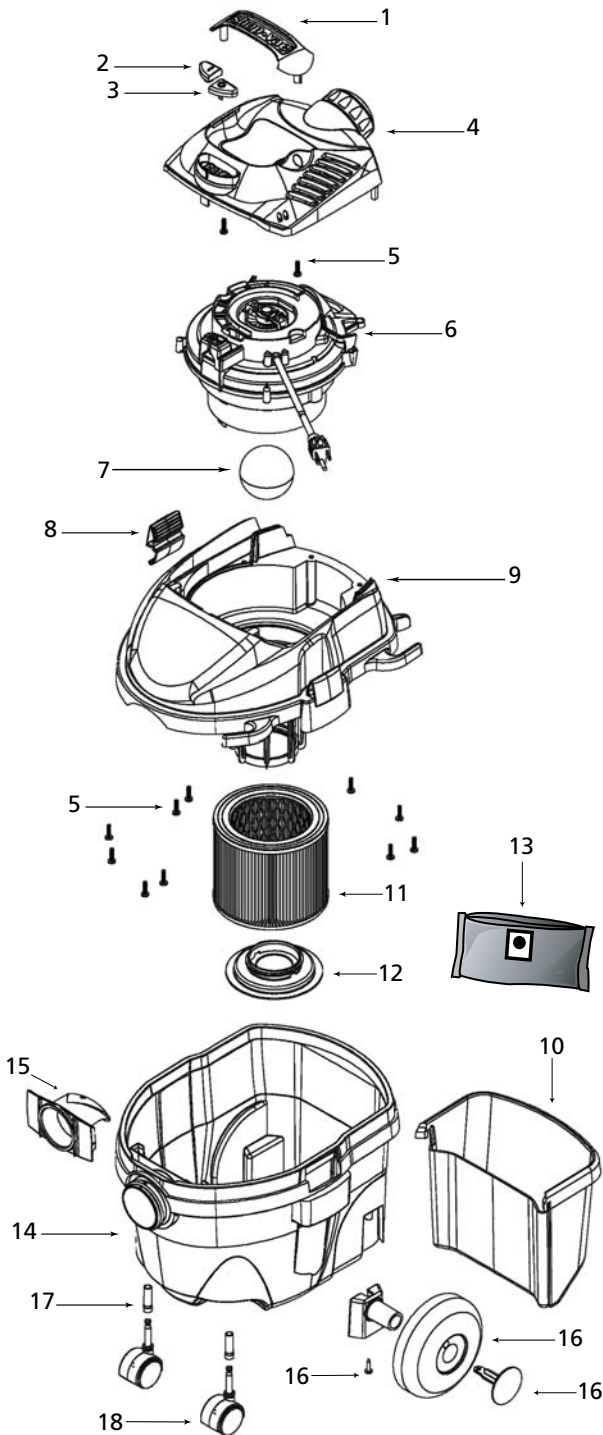

# Model/Modelo E87S450

ITEM ARTICULO	DESCRIPTION DESCRIPCION	PART NO. PIEZA NO.
1	Handle Mango	SV-3750002
2	Switch Button - On Botón Interruptor - On	SV-7414205
3	Switch Button - Off Botón Interruptor - Off	SV-7414215
4	Motor Cover Assembly Montaje de la Tapa del Motor	SV-1944234
5	Screw 10 x 3/4" Trilobe T25 Head Tornillo 10 x 3/4" Trilobe T25 Head	SV-1516599
6	Power Unit Assembly Montaje de la Unidad de Potencia	SV-8134697
7	Ball Float Flotador	SV-0081100
8	Lid Latch Segura de la Tapa	SV-7444502
9	Lid Cage & Latch Assembly Tapa Canasta y Broches de Montaje	SV-1944254
10	Accessory Basket Cesta de Accesorios	SV-3755300
11	Cartridge Filter Filtro del Craticho	SV-9039800
12	Filter Retainer Retenedor del Filtro	SV-3183000
13	Collection Filter Bag Bosla de Filtro de Recoleccion	SV-9196400
14	Tank Assembly Montaje del Deposito	SV-1091097
15	Inlet Deflector Deflector	SV-7413100
16	Wheel Assembly Ensamblado de la Rueda	SV-4208397
17	Retainer Retén	SV-8565500
18	Caster Roldana Pivotante	SV-6774200

### STANDARD ACCESSORIES

- 8' x 1-1/4" hose
- 2 - 1-1/4" extension wands
- crevice tool
- gulper nozzle
- round brush
- 12" squeegee insert
- 12" deluxe wet/dry nozzle
- 12" brush insert
- accessory basket