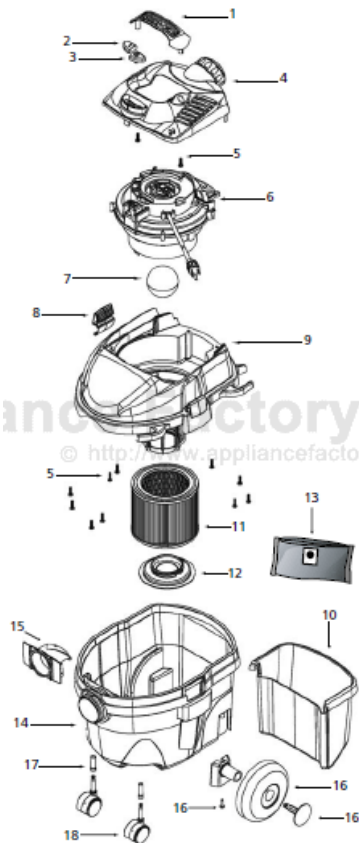

This Owner's Manual is provided and hosted by Appliance Factory Parts.

Shop Vac E87S450 Owner's Manual

[Shop genuine replacement parts for Shop Vac E87S450](#)

[Find Your Shop Vac Vacuum Cleaner Parts - Select From 487 Models](#)

----- Manual continues below -----

E87 Series

Model/Modelo E87S450

ITEM ARTICULO	DESCRIPTION DESCRIPCION	PART NO. PIEZA NO.
1	Handle Mango	SV-3750002
2	Switch Button - On Botón Interruptor - On	SV-7414205
3	Switch Button - Off Botón Interruptor - Off	SV-7414215
4	Motor Cover Assembly Montaje de la Tapa del Motor	SV-1944234
5	Screw 10 x 3/4" Trilobe T25 Head Tornillo 10 x 3/4" Trilobe T25 Head	SV-1516599
6	Power Unit Assembly Montaje de la Unidad de Potencia	SV-8134697
7	Ball Float Flotador	SV-0081100
8	Lid Latch Segura de la Tapa	SV-7444502
9	Lid Cage & Latch Assembly Tapa Canasta y Broches de Montaje	SV-1944254
10	Accessory Basket Cesta de Accesorios	SV-3755300
11	Cartridge Filter Filtro del Cratucho	SV-9039800
12	Filter Retainer Retenedor del Filtro	SV-3183000
13	Collection Filter Bag Bosla de Filtro de Recoleccion	SV-9196400
14	Tank Assembly Montaje del Deposito	SV-1091097
15	Inlet Deflector Deflector	SV-7413100
16	Wheel Assembly Ensamblado de la Rueda	SV-4208397
17	Retainer Retén	SV-8565500
18	Caster Roldana Pivotante	SV-6774200

STANDARD ACCESSORIES

- 8' x 1-1/4" hose
- 2 - 1-1/4" extension wands
- crevice tool
- gulper nozzle
- round brush
- 12" squeegee insert
- 12" deluxe wet/dry nozzle
- 12" brush insert
- accessory basket