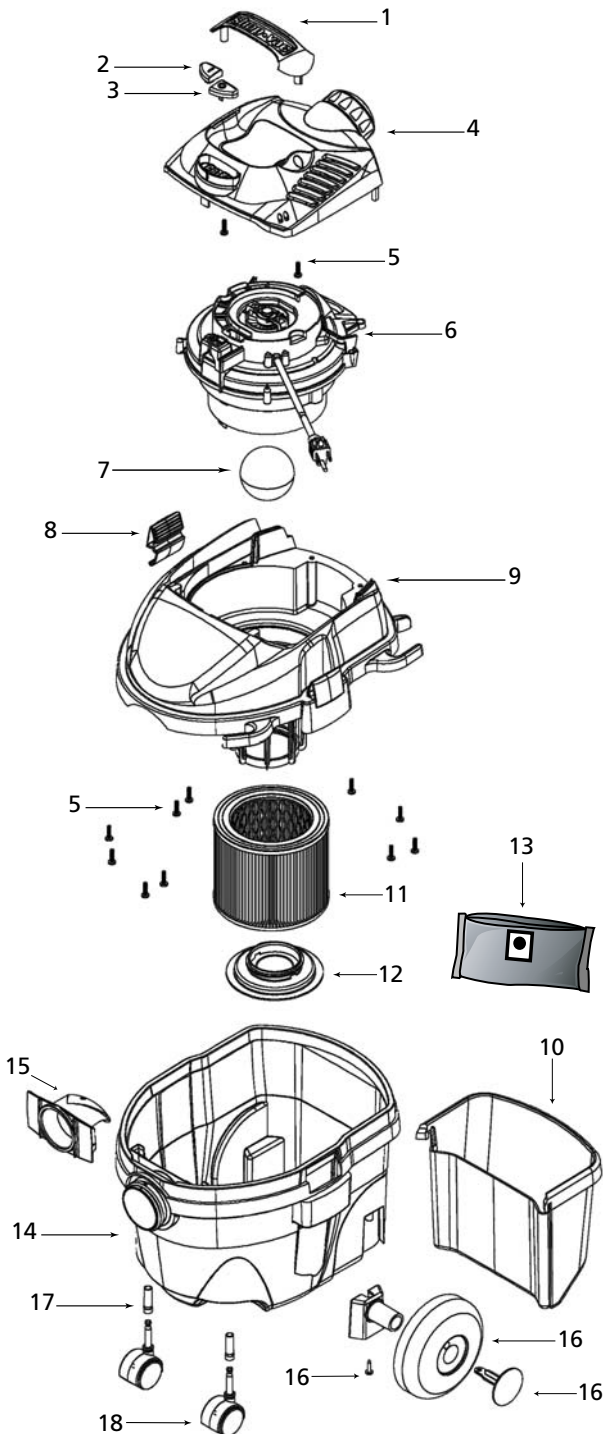

This Owner's Manual is provided and hosted by Appliance Factory Parts.

Shop Vac E87S450 Owner's Manual

[Shop genuine replacement parts for Shop Vac E87S450](#)

[Find Your Shop Vac Vacuum Cleaner Parts - Select From 487 Models](#)

----- Manual continues below -----

E87 Series

Model/Modelo E87S450

ITEM ARTICULO	DESCRIPTION DESCRIPCION	PART NO. PIEZA NO.
1	Handle Mango	SV-3750002
2	Switch Button - On Botón Interruptor - On	SV-7414205
3	Switch Button - Off Botón Interruptor - Off	SV-7414215
4	Motor Cover Assembly Montaje de la Tapa del Motor	SV-1944234
5	Screw 10 x 3/4" Trilobe T25 Head Tornillo 10 x 3/4" Trilobe T25 Head	SV-1516599
6	Power Unit Assembly Montaje de la Unidad de Potencia	SV-8134697
7	Ball Float Flotador	SV-0081100
8	Lid Latch Segura de la Tapa	SV-7444502
9	Lid Cage & Latch Assembly Tapa Canasta y Broches de Montaje	SV-1944254
10	Accessory Basket Cesta de Accesorios	SV-3755300
11	Cartridge Filter Filtro del Cratucho	SV-9039800
12	Filter Retainer Retenedor del Filtro	SV-3183000
13	Collection Filter Bag Bosla de Filtro de Recoleccion	SV-9196400
14	Tank Assembly Montaje del Deposito	SV-1091097
15	Inlet Deflector Deflector	SV-7413100
16	Wheel Assembly Ensamblado de la Rueda	SV-4208397
17	Retainer Retén	SV-8565500
18	Caster Roldana Pivotante	SV-6774200

STANDARD ACCESSORIES

- 8' x 1-1/4" hose
- 2 - 1-1/4" extension wands
- crevice tool
- gulper nozzle
- round brush
- 12" squeegee insert
- 12" deluxe wet/dry nozzle
- 12" brush insert
- accessory basket