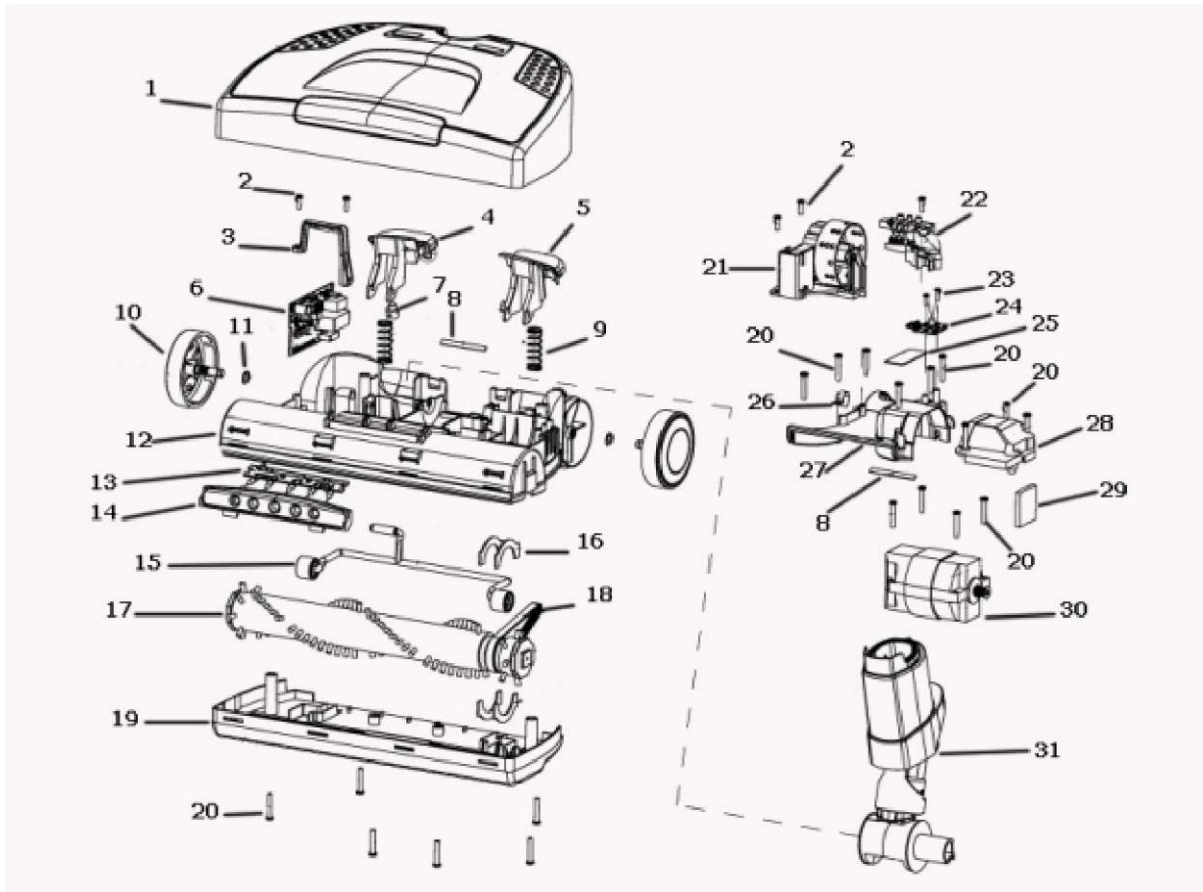

----- Manual continues below -----

Power Head EL13A - EL7060A

Power Head EL13A - EL7060A

Ref #	Part	Description	Comments	Qty
1	NUE-017-6	HOOD ASSEMBLY (ELECTROLUX		
2	63399-1	SCREW PACKAGE		
3	NUE-149-119N	PCB FIX BRACKET		
4	78188-2	HGT ADJ PEDAL & GRAPHICS		
5	78190-2	HANDLE RELEASE & GRAPHICS		
6	NUE-012A	UNIT MAIN PCB ASSEMBLY		
7	NUE-206	INSERT - PEDAL		
8	NUE-408	T-JOINT SEALING FELT		
9	NUE-208	SPRING FOR PIVOT ARM		!
10	NUE-028-1	REAR WHEEL ASSEMBLY		
11	54432-2	PACKAGE - RETAINING RING		
12	16099-3	BASE ASSEMBLY - CARTONED		
13	NUE-010	HEADLIGHT PCB ASSEMBLY		