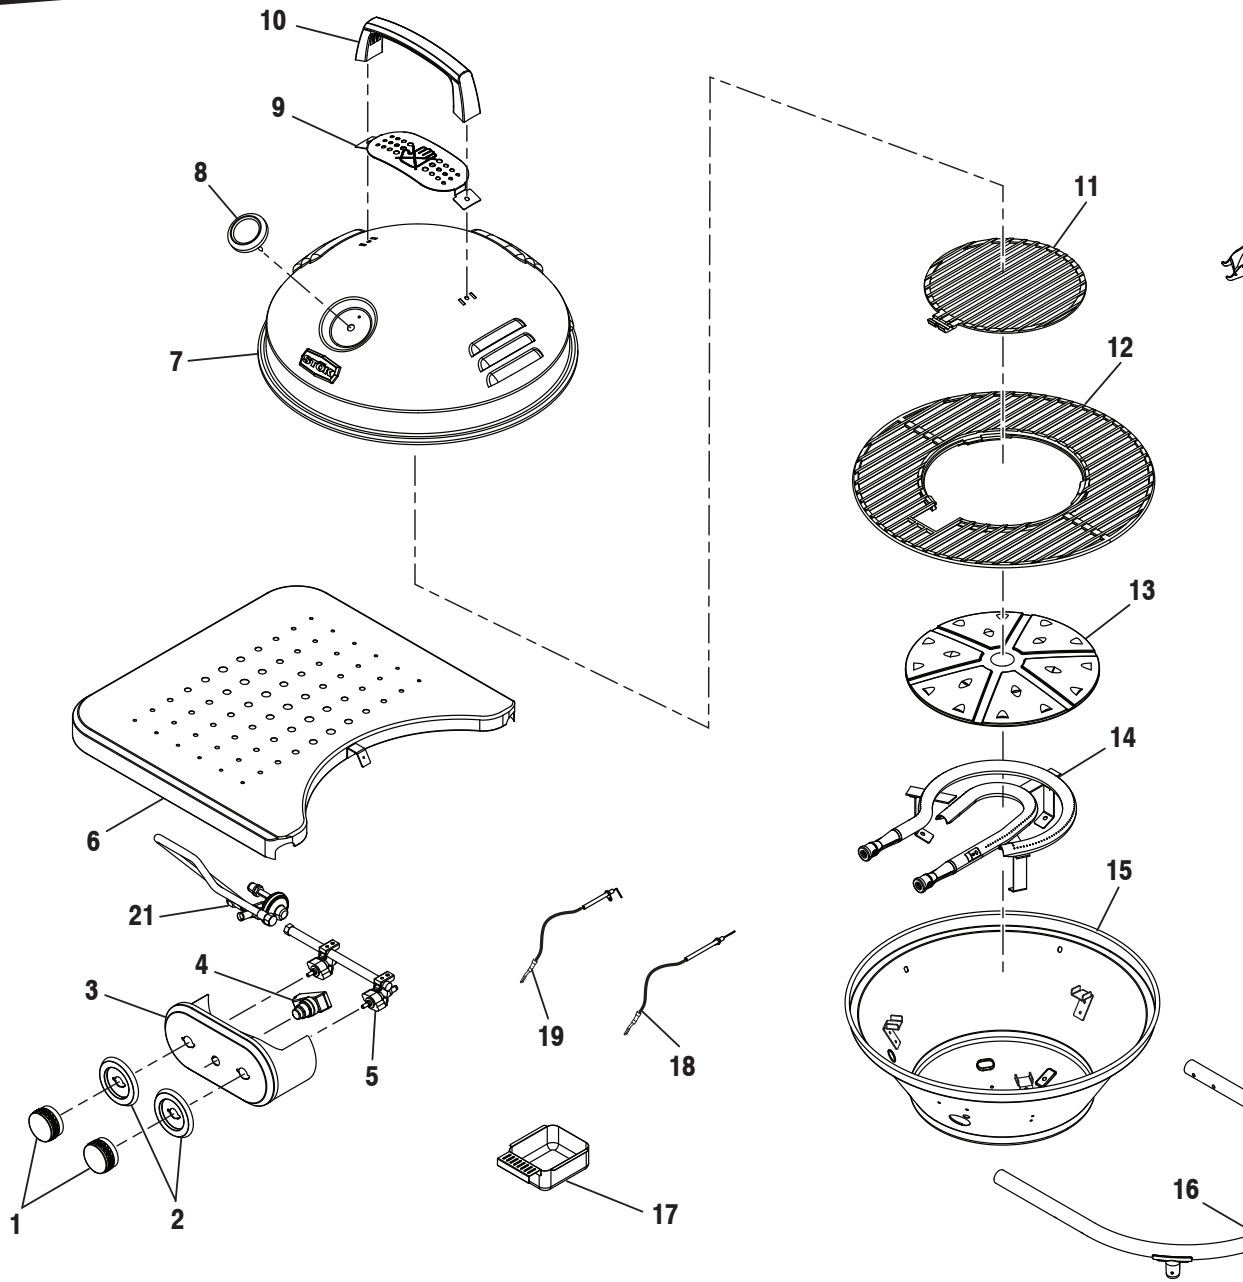

STÖK
Parrilla de gas PL de 2 quemadores
Número de modelo SGP2220SB/SGP2220
Lista de piezas de repuesto

SGP2220SB/SGP2220

FIGURE A / FIGURA A

SGP2220SB/SGP2220

FIGURE A

KEY P/N	DESCRIPTION	QTY	PIÈCE RÉF.	DESCRIPTION	QTÉ	REF. N/P
1 081001002033	Control Knob	2	1 081001002033	Bouton de commande.....	2	1 081001002033
2 081001002032	Bezel.....	2	2 081001002032	Collet	2	2 081001002032
3 081001006705	Control Panel	1	3 081001006705	Panneau de control	1	3 081001006705
4 081001006068	Electronic Ignitor.....	1	4 081001006068	Allumeur électrique.....	1	4 081001006068
5 081001006725	Gas Manifold Assembly (Inc. Key No. 21)	1	5 081001006725	Ensemble de tubulure à essence (incl. pièce réf. 21)	1	5 081001006725
6 081001006708	Large Prep Table.....	1	6 081001006708	Ensemble de grande table de préparation	1	6 081001006708
7 081001006701	Hood Assembly	1	7 081001006701	Ensemble de capot.....	1	7 081001006701
8 081001002010	Temperature Gauge	1	8 081001002010	Jauge de température	1	8 081001002010
9 081001006064	Heat Shield	1	9 081001006064	Protection de la chaleur.....	1	9 081001006064
10 081001006722	Hood Handle w/Fiber Washer	1	10 081001006722	Poignée du capot avec rondelle en fibre	1	10 081001006722
11 081001003024	Main Grate	1	11 081001003024	Insert de grille	1	11 081001003024
12 081001006030	Heat Tent	1	12 081001006030	Principales grille	1	12 081001006030
13 081001006703	Burner Assembly	1	13 081001006703	Plaque de distribution de chaleur.....	1	13 081001006703
14 081001006717	Firebox Assembly	1	14 081001006717	Ensemble de brûleurs.....	1	14 081001006717
15 081001006702	Tube Assemby (Firebox)	1	15 081001006717	Ensemble de cuve	1	15 081001006717
16 081001002719	Grease Cup.....	1	16 081001006702	Ensemble de tuyau (cuve)	1	16 081001006702
17 081001006023	Electrode (Inner).....	1	17 081001002719	Godet à graisse	1	17 081001002719
18 081001006010	Electrode (Outer).....	1	18 081001006023	Électrode (intérieure).....	1	18 081001006023
19 081001006010	Insert Removal Tool	1	19 081001006010	Électrode (extérieure).....	1	19 081001006010
20 089260014701	Regulator and Hose Assembly w/Instruction Sheet	1	20 089260014701	Insert de grille amovible.....	1	20 089260014701
21 081001006727	Regulator and Hose Assembly w/Instruction Sheet	1	21 081001006727	Régulateur et le tuyau avec feuille d'instruction	1	21 081001006727
Not Shown:			Pas illustré :			
081001006732	Firebox Hardware Pack		081001006732	Sachet quincaillerie de cuve		No se muestr 081001006732
081001006721	Hardware Blister Pack		081001006721	Sachet buille de quincaillerie		081001006721
988000388	Operator's Manual		988000388	Manuel d'utilisation1		988000388