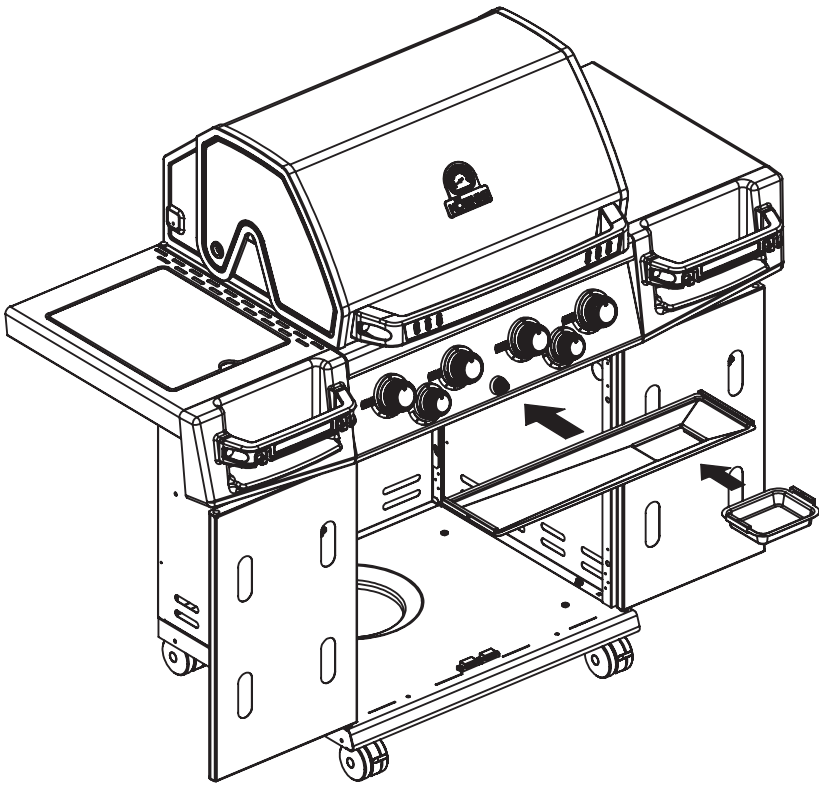

13

14

15

16

17

PARTS LIST / LISTE DES PIÈCES

KEY #	ITEM #	DESCRIPTION	DESCRIPTION	7761-54	7761-64	7761-84	7765-84
				7761-57	7761-67	7761-87	7765-87
1	27109-931	PANEL - SIDE LEFT	PANNEAU - CÔTE GAUCHE	1	1	1	1
2	27109-911	PANEL - SIDE RIGHT	PANNEAU - CÔTE DROITE	1	1	1	1
3	27205-011	PANEL - FRONT INNER	PANNEAU FRONTAL ARRIERE	1	1	1	1
4	27205-921	PANEL - INNER REAR	PANNEAU INTERIEUR ARRIERE	1	1	1	1
5	27245-901	GREASE SHIELD	PROTECTION CONTRE LA GRAISSE	1	1	1	1
6	27005-91	HEAT SHIELD	PROTECTION CONTRE LA CHALEUR	3	3	3	3
7	27235-024	BURNER SUPPORT BRACKET	SUPPORT BRÛLEUR	1	1	1	1
8	S21232	PUZZLE CLIP	CLIP DE FIXATION	4	4	4	4
10	22305-024	PANEL - REAR COOKBOX	PANNEAU - RECIPIENT	1	1	1	1
12	22315-021	PANEL - HOOD	PANNEAU DE LA CUVE	1	1	1	1
18	22005-281	GRID - PORCELAIN	GRILLE EN PORCELAINE	4	4	4	4
20	22005-991	GRID - WARMING RACK	GRILLE - MAINTIEN AU CHAUD	1	1	1	1
22	22225-014	COLLECTOR BOX - FRONT LOWER	RECIPIENT - FRONTAL INFERIEUR	1	1	1	1
24	22215-014	COLLECTOR BOX - FRONT UPPER	RECIPIENT - FRONTAL SUPERIEUR	1	1	1	1
25	22909-104LP	BURNER	BRÛLEUR	1	•	1	•
	22909-104NG	BURNER	BRÛLEUR	•	1	•	1
26	22001-768	CONTROL KNOB	BOUTON DE CONTROLE	4	4	4	4
26A	22001-668	CONTROL KNOB	BOUTON DE CONTROLE	•	1	2	2
27	22002-268	CONTROL BEZEL	MONTURE DE CONTROLE	4	4	4	4
27A	22001-168	CONTROL BEZEL	MONTURE DE CONTROLE	•	1	2	2
28	22005-414	CONTROL COVER	PANNEAU DE CONTROLE	1	•	•	•
	22005-434	CONTROL COVER	PANNEAU DE CONTROLE	•	1	•	•
	22005-474	CONTROL COVER	PANNEAU DE CONTROLE	•	•	1	1
34	S13470-091	HOSE-SIDE BURNER LP	TUYAU DU BRULEUR LATERAL PL	1/0	1/0	1/0	1/0
	S13470-132	HOSE-SIDE BURNER NG	TUYAU DU BRULEUR LATERAL GN	0/1	0/1	0/1	0/1
35	29005-014	CONTROL ASSEMBLY	SOUPAPE	1/0	•	•	•
	29005-017	CONTROL ASSEMBLY	SOUPAPE	0/1	•	•	•
	29005-034	CONTROL ASSEMBLY	SOUPAPE	•	1/0	•	•
	29005-037	CONTROL ASSEMBLY	SOUPAPE	•	0/1	•	•
	29005-074	CONTROL ASSEMBLY	SOUPAPE	•	•	1/0	1/0
	29005-077	CONTROL ASSEMBLY	SOUPAPE	•	•	0/1	0/1
36	10342-T18	ELECTRODE - SIDE BURNER	ELECTRODE - BRULEUR DE COTE	•	1	1	1
37	20809-957	TUBE-REAR BURNER ASSY	TUBE DE BRÛLEUR ARRIÈRE	•	•	1	1
38	Y-11990	HEX NUT	ÉCROU	•	•	1	1
40	10114-20	HOSE & REGULATOR	TUYAU ET REGULATEUR PL	1/0	1/0	1/0	1/0
	10111-K45	HOSE NATURAL GAS	TUYAU (GAZ NATUREL)	0/1	0/1	0/1	0/1
43	10342-E13	ELECTRODE	ELECTRODE	2	2	2	2
44	10342-245	ELECTRONIC IGNITOR	ALLUMAGE ÉLECTRONIQUE	1	•	•	•
	10342-246	ELECTRONIC IGNITOR	ALLUMAGE ÉLECTRONIQUE	•	1	1	1
45	20472-S39	IGNITOR CAP	EMBOUT D'ALLUMAGE	1	1	1	1
48	22009-901	GREASE PAN	CUVETTE A GRAISSE	1	1	1	1
49	27055-901	GREASE TRAY	PLATEAU A GRAISSE	1	1	1	1
51	22209-901	FLAV-R-WAVE ®	FLAV-R-WAVE ®	4	4	4	4
52	26109-331	SIDE PANEL - CRESENT LEFT	PANNEAU LATERAL - GAUCHE	1	1	1	1
53	26109-311	SIDE PANEL - CRESENT RIGHT	PANNEAU LATERAL - DROITE	1	1	1	1
54	26305-301	LID - OUTER PANEL	COUVERCLE - PANNEAU EXTERIEUR	1	1	1	•
	26305-304	LID - OUTER PANEL	COUVERCLE - PANNEAU EXTERIEUR	•	•	•	1
55	26205-90	LID - INNER PANEL	COUVERCLE - PANNEAU INTERIEUR	1	1	1	1
56	26005-34	HANDLE	POIGNÉE	1	1	1	1
57	26005-305	STRAP - HANDLE	COURROIE - POIGNÉE	1	1	1	1
59	S14019	NAMEPLATE	PLAQUE D'IDENTIFICATION	1	1	1	1
60	10571-6	HEAT INDICATOR	INDICATEUR DE CHALEUR	1	1	1	1
65	C12505	MATCH LIGHT - STICK	ALLUMETTES	1	1	1	1
67	C12504	MATCH LIGHT - CHAIN	ALLUMETTES	1	1	1	1
68	21175-111A	DOOR	PORTE	1	1	1	•
	22275-114A	DOOR	PORTE	•	•	•	1
69	21275-131A	DOOR	PORTE	1	1	1	•
	22275-134A	DOOR	PORTE	•	•	•	1
70	21475-138	HANDLE	POIGNÉE	2	2	2	2
78	21075-905	BRACKET - DOOR CATCH	PARENTHÈSE - CROCHET DE PORTE	1	1	1	1
80	21109-905	SIDE PANEL	PANNEAU LATERALE	2	2	2	2
88	21305-925	PANEL - REAR	PANNEAU - ARRIÈRE	1	1	1	1