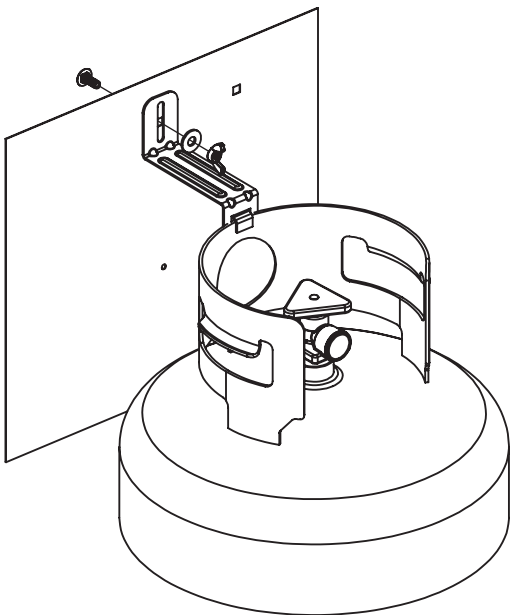

13

14

15

16

17

PARTS LIST / LISTE DES PIÈCES

KEY #	ITEM #	DESCRIPTION	DESCRIPTION	7761-54	7761-64	7761-84	7765-84
				7761-57	7761-67	7761-87	7765-87
1	27109-931	PANEL - SIDE LEFT	PANNEAU - CÔTE GAUCHE	1	1	1	1
2	27109-911	PANEL - SIDE RIGHT	PANNEAU - CÔTE DROITE	1	1	1	1
3	27205-011	PANEL - FRONT INNER	PANNEAU FRONTAL ARRIERE	1	1	1	1
4	27205-921	PANEL - INNER REAR	PANNEAU INTERIEUR ARRIERE	1	1	1	1
5	27245-901	GREASE SHIELD	PROTECTION CONTRE LA GRAISSE	1	1	1	1
6	27005-91	HEAT SHIELD	PROTECTION CONTRE LA CHALEUR	3	3	3	3
7	27235-024	BURNER SUPPORT BRACKET	SUPPORT BRÛLEUR	1	1	1	1
8	S21232	PUZZLE CLIP	CLIP DE FIXATION	4	4	4	4
10	22305-024	PANEL - REAR COOKBOX	PANNEAU - RECIPIENT	1	1	1	1
12	22315-021	PANEL - HOOD	PANNEAU DE LA CUVE	1	1	1	1
18	22005-281	GRID - PORCELAIN	GRILLE EN PORCELAINE	4	4	4	4
20	22005-991	GRID - WARMING RACK	GRILLE - MAINTIEN AU CHAUD	1	1	1	1
22	22225-014	COLLECTOR BOX - FRONT LOWER	RECIPIENT - FRONTAL INFERIEUR	1	1	1	1
24	22215-014	COLLECTOR BOX - FRONT UPPER	RECIPIENT - FRONTAL SUPERIEUR	1	1	1	1
25	22909-104LP	BURNER	BRÛLEUR	1	•	1	•
	22909-104NG	BURNER	BRÛLEUR	•	1	•	1
26	22001-768	CONTROL KNOB	BOUTON DE CONTROLE	4	4	4	4
26A	22001-668	CONTROL KNOB	BOUTON DE CONTROLE	•	1	2	2
27	22002-268	CONTROL BEZEL	MONTURE DE CONTROLE	4	4	4	4
27A	22001-168	CONTROL BEZEL	MONTURE DE CONTROLE	•	1	2	2
28	22005-414	CONTROL COVER	PANNEAU DE CONTROLE	1	•	•	•
	22005-434	CONTROL COVER	PANNEAU DE CONTROLE	•	1	•	•
	22005-474	CONTROL COVER	PANNEAU DE CONTROLE	•	•	1	1
34	S13470-091	HOSE-SIDE BURNER LP	TUYAU DU BRULEUR LATERAL PL	1/0	1/0	1/0	1/0
	S13470-132	HOSE-SIDE BURNER NG	TUYAU DU BRULEUR LATERAL GN	0/1	0/1	0/1	0/1
35	29005-014	CONTROL ASSEMBLY	SOUPAPE	1/0	•	•	•
	29005-017	CONTROL ASSEMBLY	SOUPAPE	0/1	•	•	•
	29005-034	CONTROL ASSEMBLY	SOUPAPE	•	1/0	•	•
	29005-037	CONTROL ASSEMBLY	SOUPAPE	•	0/1	•	•
	29005-074	CONTROL ASSEMBLY	SOUPAPE	•	•	1/0	1/0
	29005-077	CONTROL ASSEMBLY	SOUPAPE	•	•	0/1	0/1
36	10342-T18	ELECTRODE - SIDE BURNER	ELECTRODE - BRULEUR DE COTE	•	1	1	1
37	20809-957	TUBE-REAR BURNER ASSY	TUBE DE BRÛLEUR ARRIÈRE	•	•	1	1
38	Y-11990	HEX NUT	ÉCROU	•	•	1	1
40	10114-20	HOSE & REGULATOR	TUYAU ET REGULATEUR PL	1/0	1/0	1/0	1/0
	10111-K45	HOSE NATURAL GAS	TUYAU (GAZ NATUREL)	0/1	0/1	0/1	0/1
43	10342-E13	ELECTRODE	ELECTRODE	2	2	2	2
44	10342-245	ELECTRONIC IGNITOR	ALLUMAGE ÉLECTRONIQUE	1	•	•	•
	10342-246	ELECTRONIC IGNITOR	ALLUMAGE ÉLECTRONIQUE	•	1	1	1
45	20472-S39	IGNITOR CAP	EMBOUT D'ALLUMAGE	1	1	1	1
48	22009-901	GREASE PAN	CUVETTE A GRAISSE	1	1	1	1
49	27055-901	GREASE TRAY	PLATEAU A GRAISSE	1	1	1	1
51	22209-901	FLAV-R-WAVE ®	FLAV-R-WAVE ®	4	4	4	4
52	26109-331	SIDE PANEL - CRESENT LEFT	PANNEAU LATERAL - GAUCHE	1	1	1	1
53	26109-311	SIDE PANEL - CRESENT RIGHT	PANNEAU LATERAL - DROITE	1	1	1	1
54	26305-301	LID - OUTER PANEL	COUVERCLE - PANNEAU EXTERIEUR	1	1	1	•
	26305-304	LID - OUTER PANEL	COUVERCLE - PANNEAU EXTERIEUR	•	•	•	1
55	26205-90	LID - INNER PANEL	COUVERCLE - PANNEAU INTERIEUR	1	1	1	1
56	26005-34	HANDLE	POIGNÉE	1	1	1	1
57	26005-305	STRAP - HANDLE	COURROIE - POIGNÉE	1	1	1	1
59	S14019	NAMEPLATE	PLAQUE D'IDENTIFICATION	1	1	1	1
60	10571-6	HEAT INDICATOR	INDICATEUR DE CHALEUR	1	1	1	1
65	C12505	MATCH LIGHT - STICK	ALLUMETTES	1	1	1	1
67	C12504	MATCH LIGHT - CHAIN	ALLUMETTES	1	1	1	1
68	21175-111A	DOOR	PORTE	1	1	1	•
	22275-114A	DOOR	PORTE	•	•	•	1
69	21275-131A	DOOR	PORTE	1	1	1	•
	22275-134A	DOOR	PORTE	•	•	•	1
70	21475-138	HANDLE	POIGNÉE	2	2	2	2
78	21075-905	BRACKET - DOOR CATCH	PARENTHÈSE - CROCHET DE PORTE	1	1	1	1
80	21109-905	SIDE PANEL	PANNEAU LATERALE	2	2	2	2
88	21305-925	PANEL - REAR	PANNEAU - ARRIÈRE	1	1	1	1