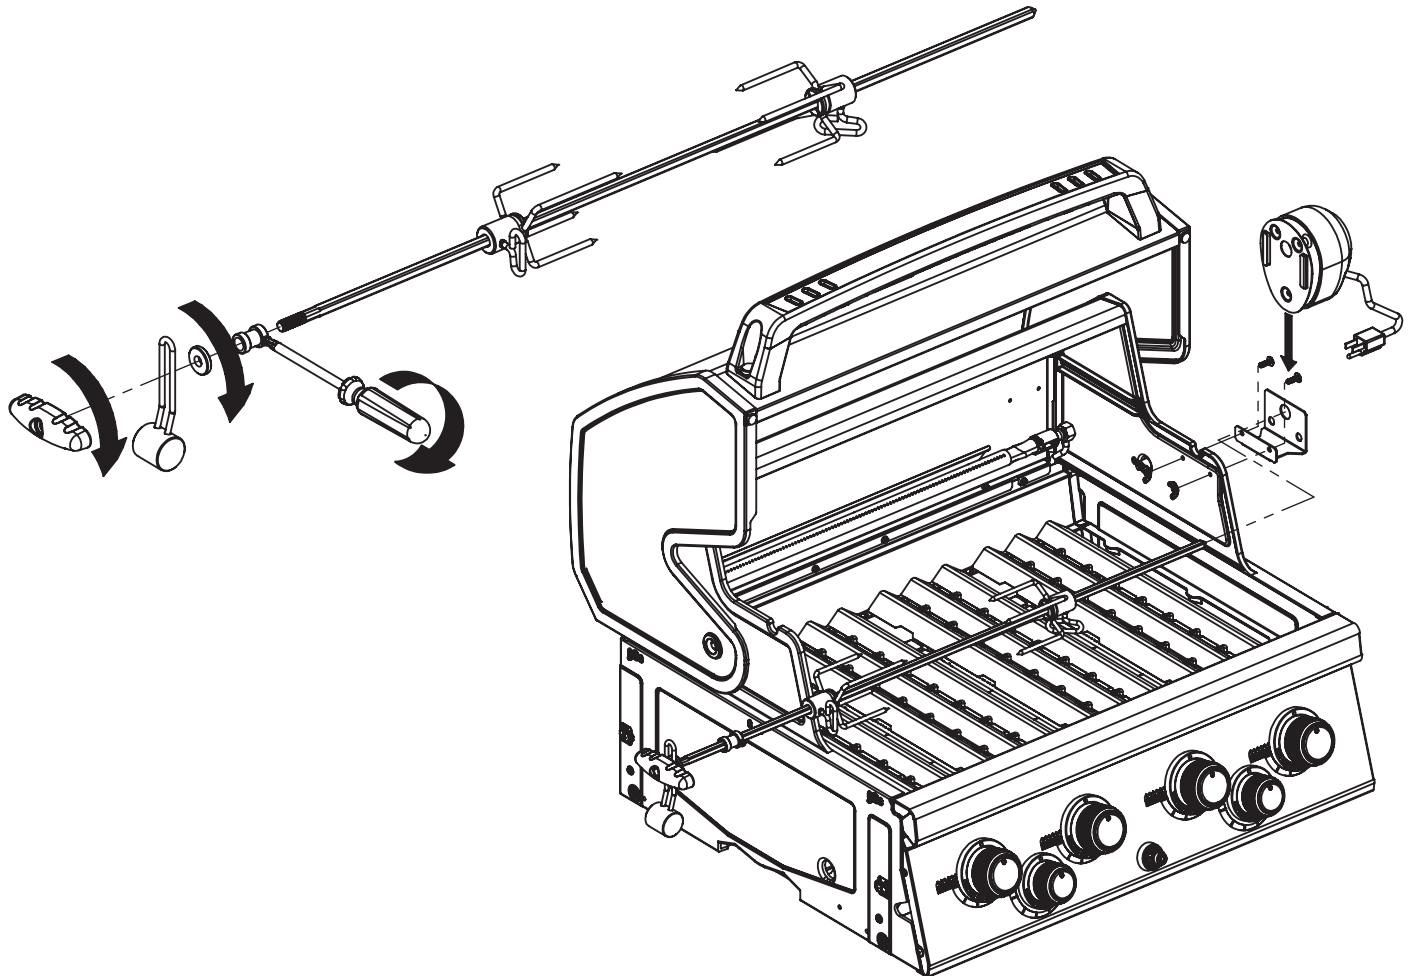

13

14

15

16

17

PARTS LIST / LISTE DES PIÈCES

KEY #	ITEM #	DESCRIPTION	DESCRIPTION	7761-54	7761-64	7761-84	7765-84
				7761-57	7761-67	7761-87	7765-87
1	27109-931	PANEL - SIDE LEFT	PANNEAU - CÔTE GAUCHE	1	1	1	1
2	27109-911	PANEL - SIDE RIGHT	PANNEAU - CÔTE DROITE	1	1	1	1
3	27205-011	PANEL - FRONT INNER	PANNEAU FRONTAL ARRIERE	1	1	1	1
4	27205-921	PANEL - INNER REAR	PANNEAU INTERIEUR ARRIERE	1	1	1	1
5	27245-901	GREASE SHIELD	PROTECTION CONTRE LA GRAISSE	1	1	1	1
6	27005-91	HEAT SHIELD	PROTECTION CONTRE LA CHALEUR	3	3	3	3
7	27235-024	BURNER SUPPORT BRACKET	SUPPORT BRÛLEUR	1	1	1	1
8	S21232	PUZZLE CLIP	CLIP DE FIXATION	4	4	4	4
10	22305-024	PANEL - REAR COOKBOX	PANNEAU - RECIPIENT	1	1	1	1
12	22315-021	PANEL - HOOD	PANNEAU DE LA CUVE	1	1	1	1
18	22005-281	GRID - PORCELAIN	GRILLE EN PORCELAINE	4	4	4	4
20	22005-991	GRID - WARMING RACK	GRILLE - MAINTIEN AU CHAUD	1	1	1	1
22	22225-014	COLLECTOR BOX - FRONT LOWER	RECIPIENT - FRONTAL INFERIEUR	1	1	1	1
24	22215-014	COLLECTOR BOX - FRONT UPPER	RECIPIENT - FRONTAL SUPERIEUR	1	1	1	1
25	22909-104LP	BURNER	BRÛLEUR	1	•	1	•
	22909-104NG	BURNER	BRÛLEUR	•	1	•	1
26	22001-768	CONTROL KNOB	BOUTON DE CONTROLE	4	4	4	4
26A	22001-668	CONTROL KNOB	BOUTON DE CONTROLE	•	1	2	2
27	22002-268	CONTROL BEZEL	MONTURE DE CONTROLE	4	4	4	4
27A	22001-168	CONTROL BEZEL	MONTURE DE CONTROLE	•	1	2	2
28	22005-414	CONTROL COVER	PANNEAU DE CONTROLE	1	•	•	•
	22005-434	CONTROL COVER	PANNEAU DE CONTROLE	•	1	•	•
	22005-474	CONTROL COVER	PANNEAU DE CONTROLE	•	•	1	1
34	S13470-091	HOSE-SIDE BURNER LP	TUYAU DU BRULEUR LATERAL PL	1/0	1/0	1/0	1/0
	S13470-132	HOSE-SIDE BURNER NG	TUYAU DU BRULEUR LATERAL GN	0/1	0/1	0/1	0/1
35	29005-014	CONTROL ASSEMBLY	SOUPAPE	1/0	•	•	•
	29005-017	CONTROL ASSEMBLY	SOUPAPE	0/1	•	•	•
	29005-034	CONTROL ASSEMBLY	SOUPAPE	•	1/0	•	•
	29005-037	CONTROL ASSEMBLY	SOUPAPE	•	0/1	•	•
	29005-074	CONTROL ASSEMBLY	SOUPAPE	•	•	1/0	1/0
	29005-077	CONTROL ASSEMBLY	SOUPAPE	•	•	0/1	0/1
36	10342-T18	ELECTRODE - SIDE BURNER	ELECTRODE - BRULEUR DE COTE	•	1	1	1
37	20809-957	TUBE-REAR BURNER ASSY	TUBE DE BRÛLEUR ARRIÈRE	•	•	1	1
38	Y-11990	HEX NUT	ÉCROU	•	•	1	1
40	10114-20	HOSE & REGULATOR	TUYAU ET REGULATEUR PL	1/0	1/0	1/0	1/0
	10111-K45	HOSE NATURAL GAS	TUYAU (GAZ NATUREL)	0/1	0/1	0/1	0/1
43	10342-E13	ELECTRODE	ELECTRODE	2	2	2	2
44	10342-245	ELECTRONIC IGNITOR	ALLUMAGE ÉLECTRONIQUE	1	•	•	•
	10342-246	ELECTRONIC IGNITOR	ALLUMAGE ÉLECTRONIQUE	•	1	1	1
45	20472-S39	IGNITOR CAP	EMBOUT D'ALLUMAGE	1	1	1	1
48	22009-901	GREASE PAN	CUVETTE A GRAISSE	1	1	1	1
49	27055-901	GREASE TRAY	PLATEAU A GRAISSE	1	1	1	1
51	22209-901	FLAV-R-WAVE ®	FLAV-R-WAVE ®	4	4	4	4
52	26109-331	SIDE PANEL - CRESENT LEFT	PANNEAU LATERAL - GAUCHE	1	1	1	1
53	26109-311	SIDE PANEL - CRESENT RIGHT	PANNEAU LATERAL - DROITE	1	1	1	1
54	26305-301	LID - OUTER PANEL	COUVERCLE - PANNEAU EXTERIEUR	1	1	1	•
	26305-304	LID - OUTER PANEL	COUVERCLE - PANNEAU EXTERIEUR	•	•	•	1
55	26205-90	LID - INNER PANEL	COUVERCLE - PANNEAU INTERIEUR	1	1	1	1
56	26005-34	HANDLE	POIGNÉE	1	1	1	1
57	26005-305	STRAP - HANDLE	COURROIE - POIGNÉE	1	1	1	1
59	S14019	NAMEPLATE	PLAQUE D'IDENTIFICATION	1	1	1	1
60	10571-6	HEAT INDICATOR	INDICATEUR DE CHALEUR	1	1	1	1
65	C12505	MATCH LIGHT - STICK	ALLUMETTES	1	1	1	1
67	C12504	MATCH LIGHT - CHAIN	ALLUMETTES	1	1	1	1
68	21175-111A	DOOR	PORTE	1	1	1	•
	22275-114A	DOOR	PORTE	•	•	•	1
69	21275-131A	DOOR	PORTE	1	1	1	•
	22275-134A	DOOR	PORTE	•	•	•	1
70	21475-138	HANDLE	POIGNÉE	2	2	2	2
78	21075-905	BRACKET - DOOR CATCH	PARENTHÈSE - CROCHET DE PORTE	1	1	1	1
80	21109-905	SIDE PANEL	PANNEAU LATERALE	2	2	2	2
88	21305-925	PANEL - REAR	PANNEAU - ARRIÈRE	1	1	1	1