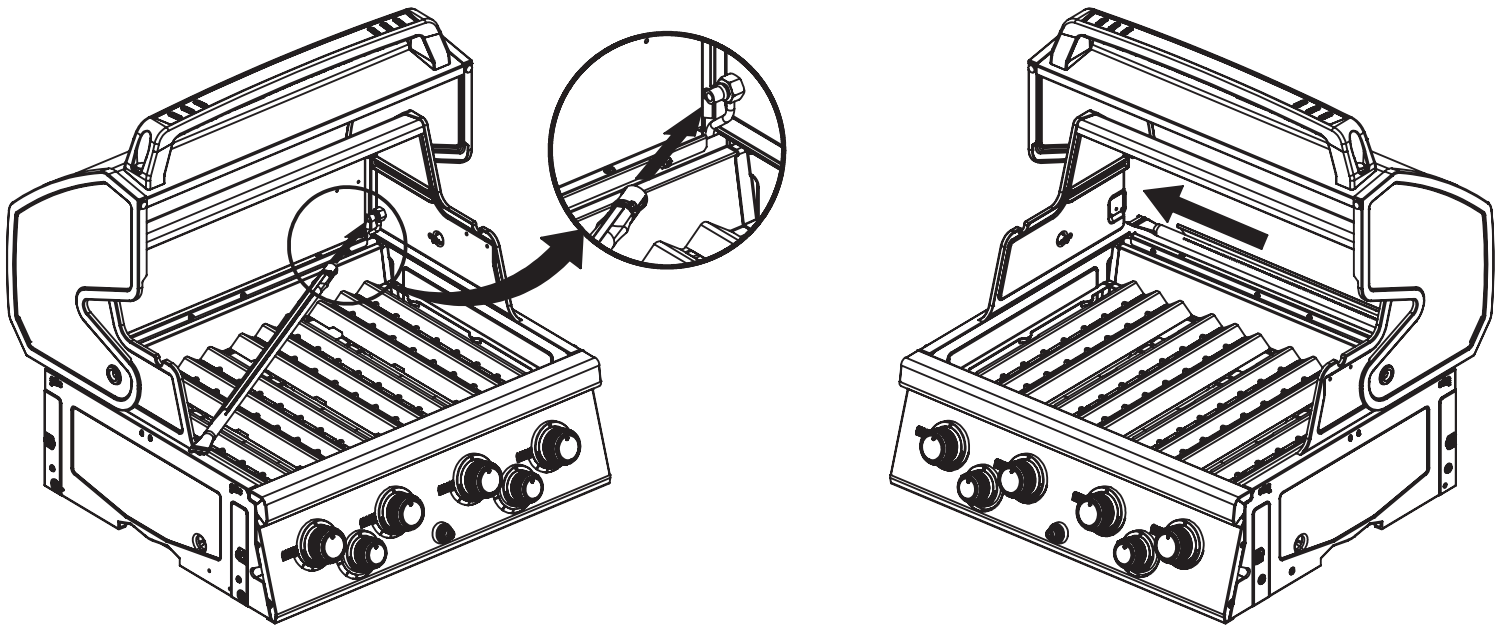

13

14

15

16

17

PARTS LIST / LISTE DES PIÈCES

KEY #	ITEM #	DESCRIPTION	DESCRIPTION	7761-54	7761-64	7761-84	7765-84
				7761-57	7761-67	7761-87	7765-87
1	27109-931	PANEL - SIDE LEFT	PANNEAU - CÔTE GAUCHE	1	1	1	1
2	27109-911	PANEL - SIDE RIGHT	PANNEAU - CÔTE DROITE	1	1	1	1
3	27205-011	PANEL - FRONT INNER	PANNEAU FRONTAL ARRIERE	1	1	1	1
4	27205-921	PANEL - INNER REAR	PANNEAU INTERIEUR ARRIERE	1	1	1	1
5	27245-901	GREASE SHIELD	PROTECTION CONTRE LA GRAISSE	1	1	1	1
6	27005-91	HEAT SHIELD	PROTECTION CONTRE LA CHALEUR	3	3	3	3
7	27235-024	BURNER SUPPORT BRACKET	SUPPORT BRÛLEUR	1	1	1	1
8	S21232	PUZZLE CLIP	CLIP DE FIXATION	4	4	4	4
10	22305-024	PANEL - REAR COOKBOX	PANNEAU - RECIPIENT	1	1	1	1
12	22315-021	PANEL - HOOD	PANNEAU DE LA CUVE	1	1	1	1
18	22005-281	GRID - PORCELAIN	GRILLE EN PORCELAINE	4	4	4	4
20	22005-991	GRID - WARMING RACK	GRILLE - MAINTIEN AU CHAUD	1	1	1	1
22	22225-014	COLLECTOR BOX - FRONT LOWER	RECIPIENT - FRONTAL INFERIEUR	1	1	1	1
24	22215-014	COLLECTOR BOX - FRONT UPPER	RECIPIENT - FRONTAL SUPERIEUR	1	1	1	1
25	22909-104LP	BURNER	BRÛLEUR	1	•	1	•
	22909-104NG	BURNER	BRÛLEUR	•	1	•	1
26	22001-768	CONTROL KNOB	BOUTON DE CONTROLE	4	4	4	4
26A	22001-668	CONTROL KNOB	BOUTON DE CONTROLE	•	1	2	2
27	22002-268	CONTROL BEZEL	MONTURE DE CONTROLE	4	4	4	4
27A	22001-168	CONTROL BEZEL	MONTURE DE CONTROLE	•	1	2	2
28	22005-414	CONTROL COVER	PANNEAU DE CONTROLE	1	•	•	•
	22005-434	CONTROL COVER	PANNEAU DE CONTROLE	•	1	•	•
	22005-474	CONTROL COVER	PANNEAU DE CONTROLE	•	•	1	1
34	S13470-091	HOSE-SIDE BURNER LP	TUYAU DU BRULEUR LATERAL PL	1/0	1/0	1/0	1/0
	S13470-132	HOSE-SIDE BURNER NG	TUYAU DU BRULEUR LATERAL GN	0/1	0/1	0/1	0/1
35	29005-014	CONTROL ASSEMBLY	SOUPAPE	1/0	•	•	•
	29005-017	CONTROL ASSEMBLY	SOUPAPE	0/1	•	•	•
	29005-034	CONTROL ASSEMBLY	SOUPAPE	•	1/0	•	•
	29005-037	CONTROL ASSEMBLY	SOUPAPE	•	0/1	•	•
	29005-074	CONTROL ASSEMBLY	SOUPAPE	•	•	1/0	1/0
	29005-077	CONTROL ASSEMBLY	SOUPAPE	•	•	0/1	0/1
36	10342-T18	ELECTRODE - SIDE BURNER	ELECTRODE - BRULEUR DE COTE	•	1	1	1
37	20809-957	TUBE-REAR BURNER ASSY	TUBE DE BRÛLEUR ARRIÈRE	•	•	1	1
38	Y-11990	HEX NUT	ÉCROU	•	•	1	1
40	10114-20	HOSE & REGULATOR	TUYAU ET REGULATEUR PL	1/0	1/0	1/0	1/0
	10111-K45	HOSE NATURAL GAS	TUYAU (GAZ NATUREL)	0/1	0/1	0/1	0/1
43	10342-E13	ELECTRODE	ELECTRODE	2	2	2	2
44	10342-245	ELECTRONIC IGNITOR	ALLUMAGE ÉLECTRONIQUE	1	•	•	•
	10342-246	ELECTRONIC IGNITOR	ALLUMAGE ÉLECTRONIQUE	•	1	1	1
45	20472-S39	IGNITOR CAP	EMBOUT D'ALLUMAGE	1	1	1	1
48	22009-901	GREASE PAN	CUVETTE A GRAISSE	1	1	1	1
49	27055-901	GREASE TRAY	PLATEAU A GRAISSE	1	1	1	1
51	22209-901	FLAV-R-WAVE ®	FLAV-R-WAVE ®	4	4	4	4
52	26109-331	SIDE PANEL - CRESENT LEFT	PANNEAU LATERAL - GAUCHE	1	1	1	1
53	26109-311	SIDE PANEL - CRESENT RIGHT	PANNEAU LATERAL - DROITE	1	1	1	1
54	26305-301	LID - OUTER PANEL	COUVERCLE - PANNEAU EXTERIEUR	1	1	1	•
	26305-304	LID - OUTER PANEL	COUVERCLE - PANNEAU EXTERIEUR	•	•	•	1
55	26205-90	LID - INNER PANEL	COUVERCLE - PANNEAU INTERIEUR	1	1	1	1
56	26005-34	HANDLE	POIGNÉE	1	1	1	1
57	26005-305	STRAP - HANDLE	COURROIE - POIGNÉE	1	1	1	1
59	S14019	NAMEPLATE	PLAQUE D'IDENTIFICATION	1	1	1	1
60	10571-6	HEAT INDICATOR	INDICATEUR DE CHALEUR	1	1	1	1
65	C12505	MATCH LIGHT - STICK	ALLUMETTES	1	1	1	1
67	C12504	MATCH LIGHT - CHAIN	ALLUMETTES	1	1	1	1
68	21175-111A	DOOR	PORTE	1	1	1	•
	22275-114A	DOOR	PORTE	•	•	•	1
69	21275-131A	DOOR	PORTE	1	1	1	•
	22275-134A	DOOR	PORTE	•	•	•	1
70	21475-138	HANDLE	POIGNÉE	2	2	2	2
78	21075-905	BRACKET - DOOR CATCH	PARENTHÈSE - CROCHET DE PORTE	1	1	1	1
80	21109-905	SIDE PANEL	PANNEAU LATERALE	2	2	2	2
88	21305-925	PANEL - REAR	PANNEAU - ARRIÈRE	1	1	1	1