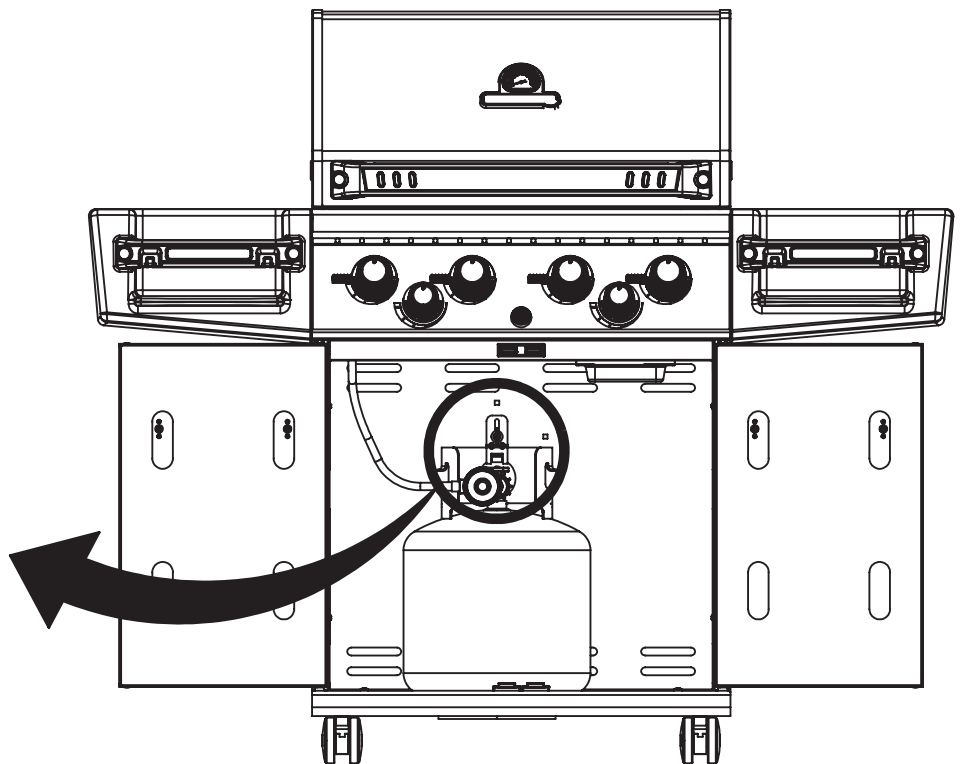

13

14

15

16

17

PARTS LIST / LISTE DES PIÈCES

KEY #	ITEM #	DESCRIPTION	DESCRIPTION	7761-54	7761-64	7761-84	7765-84
				7761-57	7761-67	7761-87	7765-87
1	27109-931	PANEL - SIDE LEFT	PANNEAU - CÔTE GAUCHE	1	1	1	1
2	27109-911	PANEL - SIDE RIGHT	PANNEAU - CÔTE DROITE	1	1	1	1
3	27205-011	PANEL - FRONT INNER	PANNEAU FRONTAL ARRIERE	1	1	1	1
4	27205-921	PANEL - INNER REAR	PANNEAU INTERIEUR ARRIERE	1	1	1	1
5	27245-901	GREASE SHIELD	PROTECTION CONTRE LA GRAISSE	1	1	1	1
6	27005-91	HEAT SHIELD	PROTECTION CONTRE LA CHALEUR	3	3	3	3
7	27235-024	BURNER SUPPORT BRACKET	SUPPORT BRÛLEUR	1	1	1	1
8	S21232	PUZZLE CLIP	CLIP DE FIXATION	4	4	4	4
10	22305-024	PANEL - REAR COOKBOX	PANNEAU - RECIPIENT	1	1	1	1
12	22315-021	PANEL - HOOD	PANNEAU DE LA CUVE	1	1	1	1
18	22005-281	GRID - PORCELAIN	GRILLE EN PORCELAINE	4	4	4	4
20	22005-991	GRID - WARMING RACK	GRILLE - MAINTIEN AU CHAUD	1	1	1	1
22	22225-014	COLLECTOR BOX - FRONT LOWER	RECIPIENT - FRONTAL INFERIEUR	1	1	1	1
24	22215-014	COLLECTOR BOX - FRONT UPPER	RECIPIENT - FRONTAL SUPERIEUR	1	1	1	1
25	22909-104LP	BURNER	BRÛLEUR	1	•	1	•
	22909-104NG	BURNER	BRÛLEUR	•	1	•	1
26	22001-768	CONTROL KNOB	BOUTON DE CONTROLE	4	4	4	4
26A	22001-668	CONTROL KNOB	BOUTON DE CONTROLE	•	1	2	2
27	22002-268	CONTROL BEZEL	MONTURE DE CONTROLE	4	4	4	4
27A	22001-168	CONTROL BEZEL	MONTURE DE CONTROLE	•	1	2	2
28	22005-414	CONTROL COVER	PANNEAU DE CONTROLE	1	•	•	•
	22005-434	CONTROL COVER	PANNEAU DE CONTROLE	•	1	•	•
	22005-474	CONTROL COVER	PANNEAU DE CONTROLE	•	•	1	1
34	S13470-091	HOSE-SIDE BURNER LP	TUYAU DU BRULEUR LATERAL PL	1/0	1/0	1/0	1/0
	S13470-132	HOSE-SIDE BURNER NG	TUYAU DU BRULEUR LATERAL GN	0/1	0/1	0/1	0/1
35	29005-014	CONTROL ASSEMBLY	SOUPAPE	1/0	•	•	•
	29005-017	CONTROL ASSEMBLY	SOUPAPE	0/1	•	•	•
	29005-034	CONTROL ASSEMBLY	SOUPAPE	•	1/0	•	•
	29005-037	CONTROL ASSEMBLY	SOUPAPE	•	0/1	•	•
	29005-074	CONTROL ASSEMBLY	SOUPAPE	•	•	1/0	1/0
	29005-077	CONTROL ASSEMBLY	SOUPAPE	•	•	0/1	0/1
36	10342-T18	ELECTRODE - SIDE BURNER	ELECTRODE - BRULEUR DE COTE	•	1	1	1
37	20809-957	TUBE-REAR BURNER ASSY	TUBE DE BRÛLEUR ARRIÈRE	•	•	1	1
38	Y-11990	HEX NUT	ÉCROU	•	•	1	1
40	10114-20	HOSE & REGULATOR	TUYAU ET REGULATEUR PL	1/0	1/0	1/0	1/0
	10111-K45	HOSE NATURAL GAS	TUYAU (GAZ NATUREL)	0/1	0/1	0/1	0/1
43	10342-E13	ELECTRODE	ELECTRODE	2	2	2	2
44	10342-245	ELECTRONIC IGNITOR	ALLUMAGE ÉLECTRONIQUE	1	•	•	•
	10342-246	ELECTRONIC IGNITOR	ALLUMAGE ÉLECTRONIQUE	•	1	1	1
45	20472-S39	IGNITOR CAP	EMBOUT D'ALLUMAGE	1	1	1	1
48	22009-901	GREASE PAN	CUVETTE A GRAISSE	1	1	1	1
49	27055-901	GREASE TRAY	PLATEAU A GRAISSE	1	1	1	1
51	22209-901	FLAV-R-WAVE ®	FLAV-R-WAVE ®	4	4	4	4
52	26109-331	SIDE PANEL - CRESENT LEFT	PANNEAU LATERAL - GAUCHE	1	1	1	1
53	26109-311	SIDE PANEL - CRESENT RIGHT	PANNEAU LATERAL - DROITE	1	1	1	1
54	26305-301	LID - OUTER PANEL	COUVERCLE - PANNEAU EXTERIEUR	1	1	1	•
	26305-304	LID - OUTER PANEL	COUVERCLE - PANNEAU EXTERIEUR	•	•	•	1
55	26205-90	LID - INNER PANEL	COUVERCLE - PANNEAU INTERIEUR	1	1	1	1
56	26005-34	HANDLE	POIGNÉE	1	1	1	1
57	26005-305	STRAP - HANDLE	COURROIE - POIGNÉE	1	1	1	1
59	S14019	NAMEPLATE	PLAQUE D'IDENTIFICATION	1	1	1	1
60	10571-6	HEAT INDICATOR	INDICATEUR DE CHALEUR	1	1	1	1
65	C12505	MATCH LIGHT - STICK	ALLUMETTES	1	1	1	1
67	C12504	MATCH LIGHT - CHAIN	ALLUMETTES	1	1	1	1
68	21175-111A	DOOR	PORTE	1	1	1	•
	22275-114A	DOOR	PORTE	•	•	•	1
69	21275-131A	DOOR	PORTE	1	1	1	•
	22275-134A	DOOR	PORTE	•	•	•	1
70	21475-138	HANDLE	POIGNÉE	2	2	2	2
78	21075-905	BRACKET - DOOR CATCH	PARENTHÈSE - CROCHET DE PORTE	1	1	1	1
80	21109-905	SIDE PANEL	PANNEAU LATERALE	2	2	2	2
88	21305-925	PANEL - REAR	PANNEAU - ARRIÈRE	1	1	1	1