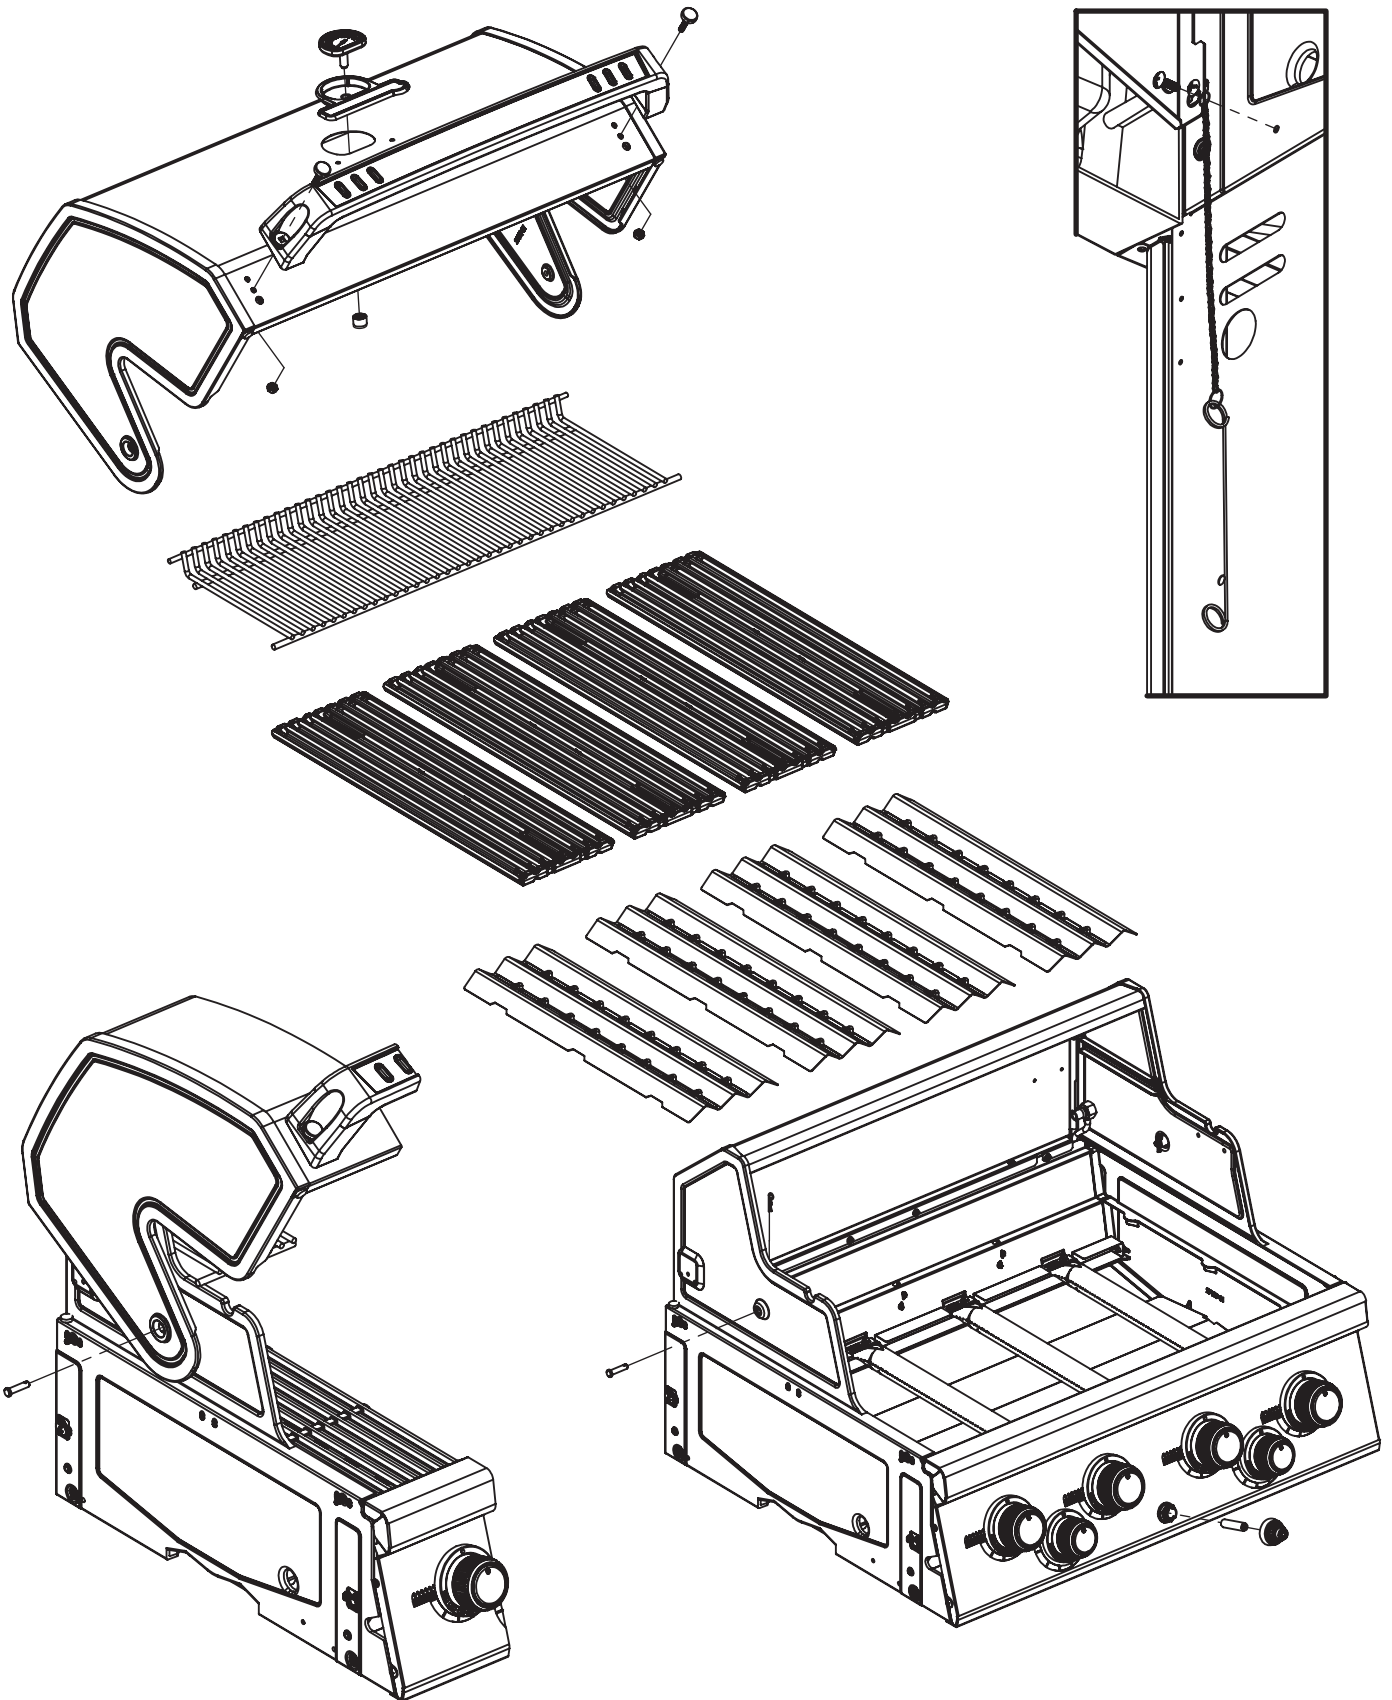

13

14

15

16

17

PARTS LIST / LISTE DES PIÈCES

KEY #	ITEM #	DESCRIPTION	DESCRIPTION	7761-54	7761-64	7761-84	7765-84
				7761-57	7761-67	7761-87	7765-87
1	27109-931	PANEL - SIDE LEFT	PANNEAU - CÔTE GAUCHE	1	1	1	1
2	27109-911	PANEL - SIDE RIGHT	PANNEAU - CÔTE DROITE	1	1	1	1
3	27205-011	PANEL - FRONT INNER	PANNEAU FRONTAL ARRIERE	1	1	1	1
4	27205-921	PANEL - INNER REAR	PANNEAU INTERIEUR ARRIERE	1	1	1	1
5	27245-901	GREASE SHIELD	PROTECTION CONTRE LA GRAISSE	1	1	1	1
6	27005-91	HEAT SHIELD	PROTECTION CONTRE LA CHALEUR	3	3	3	3
7	27235-024	BURNER SUPPORT BRACKET	SUPPORT BRÛLEUR	1	1	1	1
8	S21232	PUZZLE CLIP	CLIP DE FIXATION	4	4	4	4
10	22305-024	PANEL - REAR COOKBOX	PANNEAU - RECIPIENT	1	1	1	1
12	22315-021	PANEL - HOOD	PANNEAU DE LA CUVE	1	1	1	1
18	22005-281	GRID - PORCELAIN	GRILLE EN PORCELAINE	4	4	4	4
20	22005-991	GRID - WARMING RACK	GRILLE - MAINTIEN AU CHAUD	1	1	1	1
22	22225-014	COLLECTOR BOX - FRONT LOWER	RECIPIENT - FRONTAL INFERIEUR	1	1	1	1
24	22215-014	COLLECTOR BOX - FRONT UPPER	RECIPIENT - FRONTAL SUPERIEUR	1	1	1	1
25	22909-104LP	BURNER	BRÛLEUR	1	•	1	•
	22909-104NG	BURNER	BRÛLEUR	•	1	•	1
26	22001-768	CONTROL KNOB	BOUTON DE CONTROLE	4	4	4	4
26A	22001-668	CONTROL KNOB	BOUTON DE CONTROLE	•	1	2	2
27	22002-268	CONTROL BEZEL	MONTURE DE CONTROLE	4	4	4	4
27A	22001-168	CONTROL BEZEL	MONTURE DE CONTROLE	•	1	2	2
28	22005-414	CONTROL COVER	PANNEAU DE CONTROLE	1	•	•	•
	22005-434	CONTROL COVER	PANNEAU DE CONTROLE	•	1	•	•
	22005-474	CONTROL COVER	PANNEAU DE CONTROLE	•	•	1	1
34	S13470-091	HOSE-SIDE BURNER LP	TUYAU DU BRULEUR LATERAL PL	1/0	1/0	1/0	1/0
	S13470-132	HOSE-SIDE BURNER NG	TUYAU DU BRULEUR LATERAL GN	0/1	0/1	0/1	0/1
35	29005-014	CONTROL ASSEMBLY	SOUPAPE	1/0	•	•	•
	29005-017	CONTROL ASSEMBLY	SOUPAPE	0/1	•	•	•
	29005-034	CONTROL ASSEMBLY	SOUPAPE	•	1/0	•	•
	29005-037	CONTROL ASSEMBLY	SOUPAPE	•	0/1	•	•
	29005-074	CONTROL ASSEMBLY	SOUPAPE	•	•	1/0	1/0
	29005-077	CONTROL ASSEMBLY	SOUPAPE	•	•	0/1	0/1
36	10342-T18	ELECTRODE - SIDE BURNER	ELECTRODE - BRULEUR DE COTE	•	1	1	1
37	20809-957	TUBE-REAR BURNER ASSY	TUBE DE BRÛLEUR ARRIÈRE	•	•	1	1
38	Y-11990	HEX NUT	ÉCROU	•	•	1	1
40	10114-20	HOSE & REGULATOR	TUYAU ET REGULATEUR PL	1/0	1/0	1/0	1/0
	10111-K45	HOSE NATURAL GAS	TUYAU (GAZ NATUREL)	0/1	0/1	0/1	0/1
43	10342-E13	ELECTRODE	ELECTRODE	2	2	2	2
44	10342-245	ELECTRONIC IGNITOR	ALLUMAGE ÉLECTRONIQUE	1	•	•	•
	10342-246	ELECTRONIC IGNITOR	ALLUMAGE ÉLECTRONIQUE	•	1	1	1
45	20472-S39	IGNITOR CAP	EMBOUT D'ALLUMAGE	1	1	1	1
48	22009-901	GREASE PAN	CUVETTE A GRAISSE	1	1	1	1
49	27055-901	GREASE TRAY	PLATEAU A GRAISSE	1	1	1	1
51	22209-901	FLAV-R-WAVE ®	FLAV-R-WAVE ®	4	4	4	4
52	26109-331	SIDE PANEL - CRESENT LEFT	PANNEAU LATERAL - GAUCHE	1	1	1	1
53	26109-311	SIDE PANEL - CRESENT RIGHT	PANNEAU LATERAL - DROITE	1	1	1	1
54	26305-301	LID - OUTER PANEL	COUVERCLE - PANNEAU EXTERIEUR	1	1	1	•
	26305-304	LID - OUTER PANEL	COUVERCLE - PANNEAU EXTERIEUR	•	•	•	1
55	26205-90	LID - INNER PANEL	COUVERCLE - PANNEAU INTERIEUR	1	1	1	1
56	26005-34	HANDLE	POIGNÉE	1	1	1	1
57	26005-305	STRAP - HANDLE	COURROIE - POIGNÉE	1	1	1	1
59	S14019	NAMEPLATE	PLAQUE D'IDENTIFICATION	1	1	1	1
60	10571-6	HEAT INDICATOR	INDICATEUR DE CHALEUR	1	1	1	1
65	C12505	MATCH LIGHT - STICK	ALLUMETTES	1	1	1	1
67	C12504	MATCH LIGHT - CHAIN	ALLUMETTES	1	1	1	1
68	21175-111A	DOOR	PORTE	1	1	1	•
	22275-114A	DOOR	PORTE	•	•	•	1
69	21275-131A	DOOR	PORTE	1	1	1	•
	22275-134A	DOOR	PORTE	•	•	•	1
70	21475-138	HANDLE	POIGNÉE	2	2	2	2
78	21075-905	BRACKET - DOOR CATCH	PARENTHÈSE - CROCHET DE PORTE	1	1	1	1
80	21109-905	SIDE PANEL	PANNEAU LATERALE	2	2	2	2
88	21305-925	PANEL - REAR	PANNEAU - ARRIÈRE	1	1	1	1