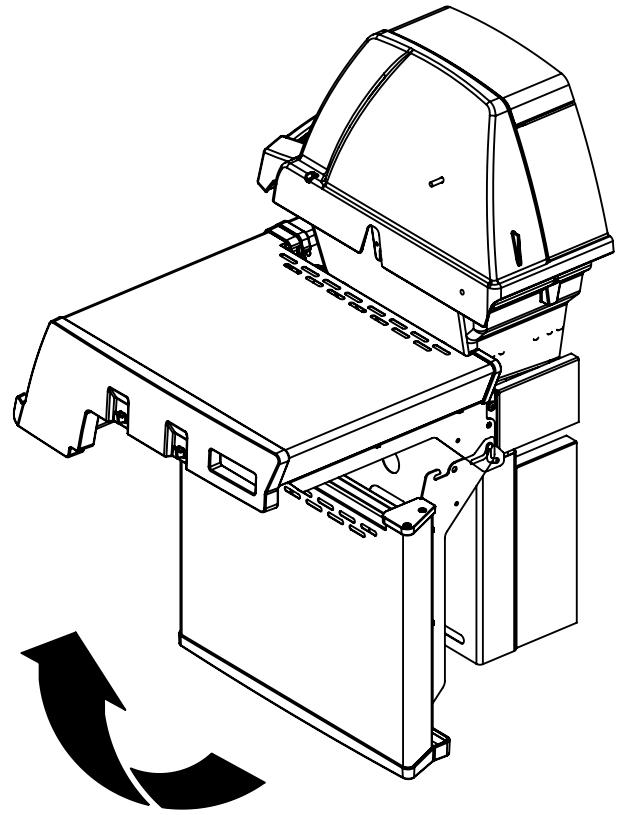

8

(2)

(2)

(2)