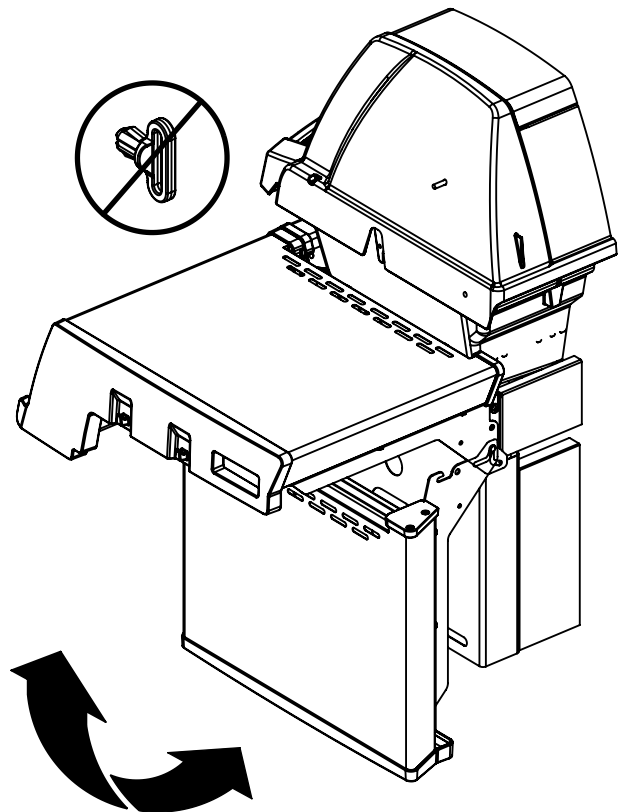

8

(2)

(2)

(2)