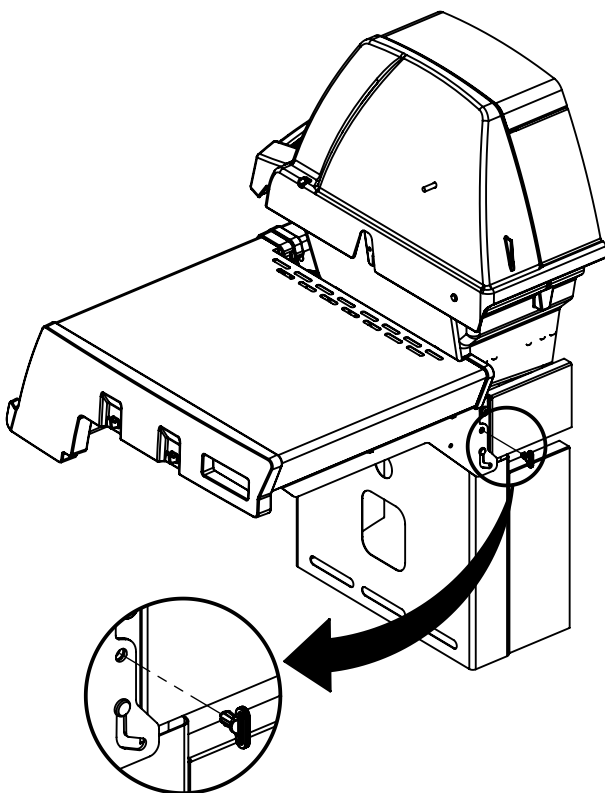

8

(2)

(2)

(2)