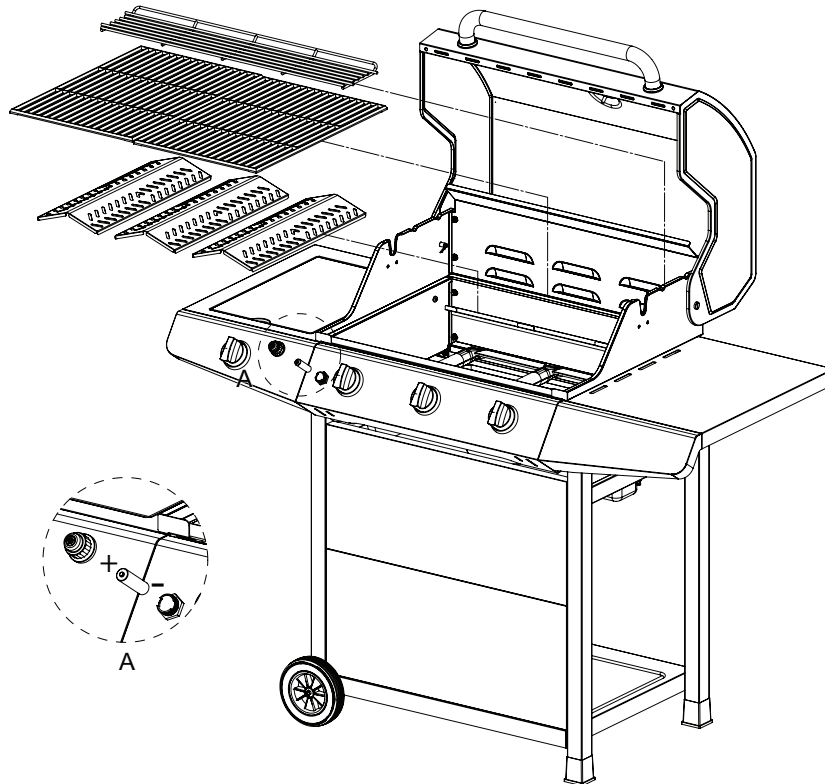

16

(2) 

17

18

Parts List / Liste des pieces

KEY	ITEM #	DESCRIPTION	DESCRIPTION	229454	529454	729454	239454	539454	739454	229464	529464	729464	239464	539464	739464	739464G
1	958-C503	LID ASSY-WELDED BLACK PORCELAIN	COUVERCLE ASSEMBLAGE - ACIER ÉMAILLÉ NOIR	1	1	1				1	1	1				
	958-C502	LID ASSY-WELDED SS	COUVERCLE ASSEMBLAGE - EN ACIER INOXYDABLE				1	1	1				1	1	1	1
2	24009-936	LID HANDLE RING	CADRAN DE POIGNÉE	2	2	2	2	2	2	2	2	2	2	2	2	2
3	338-C503	LID HANDLE	POIGNEE DU COUVERCLE	1	1	1	1	1	1	1	1	1	1	1	1	1
4	10571-6	HEAT INDICATOR	INDICATEUR DE CHALEUR	1	1	1	1	1	1	1	1	1	1	1	1	1
5	10081-BM65	NAMEPLATE BROILMATE	PLAQUE D'IDENTIFICATION BROILMATE			1			1			1			1	1
	10081-S65	NAMEPLATE STERLING	PLAQUE D'IDENTIFICATION STERLING		1			1			1			1		
	10081-GP60	NAMEPLATE GRILLPRO	PLAQUE D'IDENTIFICATION GRILLPRO	1			1			1			1			
6	390-C507B	SIDE BURNER COVER - BLACK	COUVERCLE DE BRÛLEUR LATÉRAL - NOIR							1	1	1				
	390-C507	SIDE BURNER COVER - SILVER	COUVERCLE DE BRÛLEUR LATÉRAL - ARGENT										1	1	1	1
7	225-C503	SIDE BURNER GRID	GRILLE - BRULEUR LATERAL							1	1	1	1	1	1	1
8	390-C502	SIDE BURNER	BRÛLEUR LATÉRAL							1	1	1	1	1	1	1
9	711-C511	SIDE BURNER PAN	BASE DU BRULEUR LATERAL							1	1	1	1	1	1	1
10	711-C518	SIDE SHELF LEFT - NO SB - BLACK	TABLETTE LATERAL DE GAUCHE- NON BL-NOIR	1	1	1										
	711-C508	SIDE SHELF LEFT - NO SB - SILVER	TABLETTE LATERAL DE GAUCHE- NON BL-ARGENT				1	1	1							
	711-C516	SIDE SHELF LEFT - SIDE BURNER - BLACK	TABLETTE LATERAL DE GAUCHE- BL -NOIR							1	1	1				
	711-C506	SIDE SHELF LEFT - SIDE BURNER - SILVER	TABLETTE LATERAL DE GAUCHE- BL -ARGENT										1	1	1	1
11	711-C539	FRONT PANEL-SIDE SHELF-LEFT - NO SB - BLACK	PANNEAU AVANT DE LA TABLETTE LATERALE GAUCHE - NON BL - NOIR	1	1	1										
	711-C519	FRONT PANEL-SIDE SHELF-LEFT SIDE BURNER - BLACK	PANNEAU AVANT DE LA TABLETTE LATERALE GAUCHE - BL - NOIR							1	1	1				
	711-C509	FRONT PANEL-SIDE SHELF-LEFT - NO SB - SILVER	PANNEAU AVANT DE LA TABLETTE LATERALE GAUCHE - NON BL - ARGENT				1	1	1							
	711-C531	FRONT PANEL-SIDE SHELF-LEFT SIDE BURNER - SILVER	PANNEAU AVANT DE LA TABLETTE LATERALE GAUCHE - BL - ARGENT										1	1	1	1
12	472-C501	CONTROL KNOB	BOUTON DE CONTROLE	3	3	3	3	3	3	4	4	4	4	4	4	4
13	472-C500	BEZEL - CONTROL KNOB	CADRAN POUR CONTROLE	3	3	3	3	3	3	4	4	4	4	4	4	4
14	342-C500	ELECTRODE - SIDE BURNER	BRÛLEUR LATÉRAL ELECTRODE							1	1	1	1	1	1	1
15	C11163	SCREW M4 X 8	VIS M4 X 8	1	1	1	1	1	1	1	1	1	1	1	1	1
16	711-C513	FRONT PANEL - SIDE SHELF RIGHT BLACK	PANNEAU AVANT DE LA TABLETTE LATERALE DROITE - NOIR	1	1	1				1	1	1				
	711-C503	FRONT PANEL - SIDE SHELF RIGHT SILVER	PANNEAU AVANT DE LA TABLETTE LATERALE DROITE - ARGENT				1	1	1				1	1	1	1
17	711-C500	SIDE SHELF RIGHT - BLACK	TABLETTE LATERAL DE DROITE - NOIR	1	1	1				1	1	1				
	711-C501	SIDE SHELF RIGHT - SILVER	TABLETTE LATERAL DE DROITE - ARGENT				1	1	1				1	1	1	1
18	225-C500	WARMING RACK	GRILLE DE RECHAUD	1	1	1	1	1	1	1	1	1	1	1	1	1
19	225-C501	COOKING GRIDS - CAST IRON	GRILLE DE CUISSON - FONTE	2	2	2	2	2	2	2	2	2	2	2	2	2
20	222-C565	FLAV-R-GUARD	VAPORISATEUR	3	3	3	3	3	3	3	3	3	3	3	3	3
21	390-C590	BURNER SUPPORT	SUPPORT BRULEUR	1	1	1	1	1	1	1	1	1	1	1	1	1
22	22005-501A	FIREBOX ASSEMBLY	ASSEMBLAGE DE FOUR	1	1	1	1	1	1	1	1	1	1	1	1	1
23	S21233	COTTER PIN	ATTACHE DE CHEVILLE	2	2	2	2	2	2	2	2	2	2	2	2	2
24	C21552	M6 HINGE PIN	ATTACHE DE CHEVILLE	2	2	2	2	2	2	2	2	2	2	2	2	2
25	159-C500	GREASE TRAY	PLATEAU A GRAISSE MOULE	1	1	1	1	1	1	1	1	1	1	1	1	1
26	194-C507	HEAT SHIELD - FRONT	ECRAN THERMIQUE	1	1	1	1	1	1	1	1	1	1	1	1	1
27	342-C505	ELECTRODE BOX	COLLECTEUR DE GAZ	1	1	1	1	1	1	1	1	1	1	1	1	1
28	22209-174	MAIN BURNER	ASSEMBLAGE DU BRULEUR PRINCIPAL	3	3	3	3	3	3	3	3	3	3	3	3	3
29	342-C503	ELECTRODE	ELECTRODE	1	1	1	1	1	1	1	1	1	1	1	1	1
30	440-C500	VALVE ASSEMBLY	SOUPAPE	1	1	1	1	1	1	1	1	1	1	1	1	1
31	194-C513	CONTROL COVER - BLACK	PANNEAU DE CONTROLE - NOIR	1	1	1				1	1	1				
	194-C503	CONTROL COVER - STAINLESS STEEL	PANNEAU DE CONTROLE - EN ACIER INOXYDABLE				1	1	1				1	1	1	1
32	342-C502	ELECTRONIC IGNITOR	ALLUMEUR-ELECTRONIQUE	1	1	1	1	1	1	1	1	1	1	1	1	1
33	114-C550	Y HOSE AND REGULATOR (DOUBLE TUBE)	Y TUYAU ET REGULATEUR - DOUBLE TUBE							1	1	1	1	1	1	1
	114-C500	HOSE AND REGULATOR (SINGLE TUBE)	TUYAU ET REGULATEUR - SEUL TUBE	1	1	1	1	1	1							
34	440-C502	VALVE - SIDE BURNER	BRÛLEUR LATÉRAL - SOUPAPE							1	1	1	1	1	1	1
35	338-C541B	HEAT SHIELD - REGULATOR BLACK	ECRAN THERMIQUE - NOIR	1	1	1				1	1	1				
	338-C541	HEAT SHIELD - REGULATOR SILVER	ECRAN THERMIQUE - ARGENT				1	1	1				1	1	1	1
36	C04210B	SCREW ST 4.2X10 BLACK	VIS ST 4.2X10 - NOIR	1	1	1				1	1	1				
	C04210S	SCREW ST 4.2X10 SILVER	VIS ST 4.2X10 - ARGENT				1	1	1				1	1	1	1