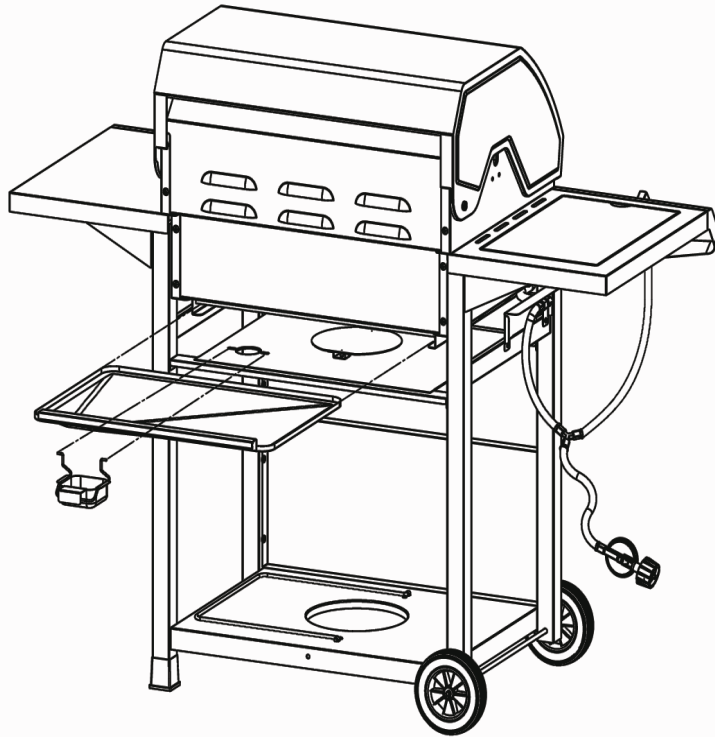

15

(2) 

16

(2) 

17

18

Parts List / Liste des pieces

KEY	ITEM #	DESCRIPTION	DESCRIPTION	229454	529454	729454	239454	539454	739454	229464	529464	729464	239464	539464	739464	739464G
1	958-C503	LID ASSY-WELDED BLACK PORCELAIN	COUVERCLE ASSEMBLAGE - ACIER ÉMAILLÉ NOIR	1	1	1				1	1	1				
	958-C502	LID ASSY-WELDED SS	COUVERCLE ASSEMBLAGE - EN ACIER INOXYDABLE				1	1	1				1	1	1	1
2	24009-936	LID HANDLE RING	CADRAN DE POIGNÉE	2	2	2	2	2	2	2	2	2	2	2	2	2
3	338-C503	LID HANDLE	POIGNEE DU COUVERCLE	1	1	1	1	1	1	1	1	1	1	1	1	1
4	10571-6	HEAT INDICATOR	INDICATEUR DE CHALEUR	1	1	1	1	1	1	1	1	1	1	1	1	1
5	10081-BM65	NAMEPLATE BROILMATE	PLAQUE D'IDENTIFICATION BROILMATE			1			1			1			1	1
	10081-S65	NAMEPLATE STERLING	PLAQUE D'IDENTIFICATION STERLING		1			1			1			1		
	10081-GP60	NAMEPLATE GRILLPRO	PLAQUE D'IDENTIFICATION GRILLPRO	1			1			1			1			
6	390-C507B	SIDE BURNER COVER - BLACK	COUVERCLE DE BRÛLEUR LATÉRAL - NOIR							1	1	1				
	390-C507	SIDE BURNER COVER - SILVER	COUVERCLE DE BRÛLEUR LATÉRAL - ARGENT										1	1	1	1
7	225-C503	SIDE BURNER GRID	GRILLE - BRULEUR LATERAL							1	1	1	1	1	1	1
8	390-C502	SIDE BURNER	BRÛLEUR LATÉRAL							1	1	1	1	1	1	1
9	711-C511	SIDE BURNER PAN	BASE DU BRULEUR LATERAL							1	1	1	1	1	1	1
10	711-C518	SIDE SHELF LEFT - NO SB - BLACK	TABLETTE LATERAL DE GAUCHE- NON BL-NOIR	1	1	1										
	711-C508	SIDE SHELF LEFT - NO SB - SILVER	TABLETTE LATERAL DE GAUCHE- NON BL-ARGENT				1	1	1							
	711-C516	SIDE SHELF LEFT - SIDE BURNER - BLACK	TABLETTE LATERAL DE GAUCHE- BL -NOIR							1	1	1				
	711-C506	SIDE SHELF LEFT - SIDE BURNER - SILVER	TABLETTE LATERAL DE GAUCHE- BL -ARGENT										1	1	1	1
11	711-C539	FRONT PANEL-SIDE SHELF-LEFT - NO SB - BLACK	PANNEAU AVANT DE LA TABLETTE LATERALE GAUCHE - NON BL - NOIR	1	1	1										
	711-C519	FRONT PANEL-SIDE SHELF-LEFT SIDE BURNER - BLACK	PANNEAU AVANT DE LA TABLETTE LATERALE GAUCHE - BL - NOIR							1	1	1				
	711-C509	FRONT PANEL-SIDE SHELF-LEFT - NO SB - SILVER	PANNEAU AVANT DE LA TABLETTE LATERALE GAUCHE - NON BL - ARGENT				1	1	1							
	711-C531	FRONT PANEL-SIDE SHELF-LEFT SIDE BURNER - SILVER	PANNEAU AVANT DE LA TABLETTE LATERALE GAUCHE - BL - ARGENT										1	1	1	1
12	472-C501	CONTROL KNOB	BOUTON DE CONTROLE	3	3	3	3	3	3	4	4	4	4	4	4	4
13	472-C500	BEZEL - CONTROL KNOB	CADRAN POUR CONTROLE	3	3	3	3	3	3	4	4	4	4	4	4	4
14	342-C500	ELECTRODE - SIDE BURNER	BRÛLEUR LATÉRAL ELECTRODE							1	1	1	1	1	1	1
15	C11163	SCREW M4 X 8	VIS M4 X 8	1	1	1	1	1	1	1	1	1	1	1	1	1
16	711-C513	FRONT PANEL - SIDE SHELF RIGHT BLACK	PANNEAU AVANT DE LA TABLETTE LATERALE DROITE - NOIR	1	1	1				1	1	1				
	711-C503	FRONT PANEL - SIDE SHELF RIGHT SILVER	PANNEAU AVANT DE LA TABLETTE LATERALE DROITE - ARGENT				1	1	1				1	1	1	1
17	711-C500	SIDE SHELF RIGHT - BLACK	TABLETTE LATERAL DE DROITE - NOIR	1	1	1				1	1	1				
	711-C501	SIDE SHELF RIGHT - SILVER	TABLETTE LATERAL DE DROITE - ARGENT				1	1	1				1	1	1	1
18	225-C500	WARMING RACK	GRILLE DE RECHAUD	1	1	1	1	1	1	1	1	1	1	1	1	1
19	225-C501	COOKING GRIDS - CAST IRON	GRILLE DE CUISSON - FONTE	2	2	2	2	2	2	2	2	2	2	2	2	2
20	222-C565	FLAV-R-GUARD	VAPORISATEUR	3	3	3	3	3	3	3	3	3	3	3	3	3
21	390-C590	BURNER SUPPORT	SUPPORT BRULEUR	1	1	1	1	1	1	1	1	1	1	1	1	1
22	22005-501A	FIREBOX ASSEMBLY	ASSEMBLAGE DE FOUR	1	1	1	1	1	1	1	1	1	1	1	1	1
23	S21233	COTTER PIN	ATTACHE DE CHEVILLE	2	2	2	2	2	2	2	2	2	2	2	2	2
24	C21552	M6 HINGE PIN	ATTACHE DE CHEVILLE	2	2	2	2	2	2	2	2	2	2	2	2	2
25	159-C500	GREASE TRAY	PLATEAU A GRAISSE MOULE	1	1	1	1	1	1	1	1	1	1	1	1	1
26	194-C507	HEAT SHIELD - FRONT	ECRAN THERMIQUE	1	1	1	1	1	1	1	1	1	1	1	1	1
27	342-C505	ELECTRODE BOX	COLLECTEUR DE GAZ	1	1	1	1	1	1	1	1	1	1	1	1	1
28	22209-174	MAIN BURNER	ASSEMBLAGE DU BRULEUR PRINCIPAL	3	3	3	3	3	3	3	3	3	3	3	3	3
29	342-C503	ELECTRODE	ELECTRODE	1	1	1	1	1	1	1	1	1	1	1	1	1
30	440-C500	VALVE ASSEMBLY	SOUPAPE	1	1	1	1	1	1	1	1	1	1	1	1	1
31	194-C513	CONTROL COVER - BLACK	PANNEAU DE CONTROLE - NOIR	1	1	1				1	1	1				
	194-C503	CONTROL COVER - STAINLESS STEEL	PANNEAU DE CONTROLE - EN ACIER INOXYDABLE				1	1	1				1	1	1	1
32	342-C502	ELECTRONIC IGNITOR	ALLUMEUR-ELECTRONIQUE	1	1	1	1	1	1	1	1	1	1	1	1	1
33	114-C550	Y HOSE AND REGULATOR (DOUBLE TUBE)	Y TUYAU ET REGULATEUR - DOUBLE TUBE							1	1	1	1	1	1	1
	114-C500	HOSE AND REGULATOR (SINGLE TUBE)	TUYAU ET REGULATEUR - SEUL TUBE	1	1	1	1	1	1							
34	440-C502	VALVE - SIDE BURNER	BRÛLEUR LATÉRAL - SOUPAPE							1	1	1	1	1	1	1
35	338-C541B	HEAT SHIELD - REGULATOR BLACK	ECRAN THERMIQUE - NOIR	1	1	1				1	1	1				
	338-C541	HEAT SHIELD - REGULATOR SILVER	ECRAN THERMIQUE - ARGENT				1	1	1				1	1	1	1
36	C04210B	SCREW ST 4.2X10 BLACK	VIS ST 4.2X10 - NOIR	1	1	1				1	1	1				
	C04210S	SCREW ST 4.2X10 SILVER	VIS ST 4.2X10 - ARGENT				1	1	1				1	1	1	1