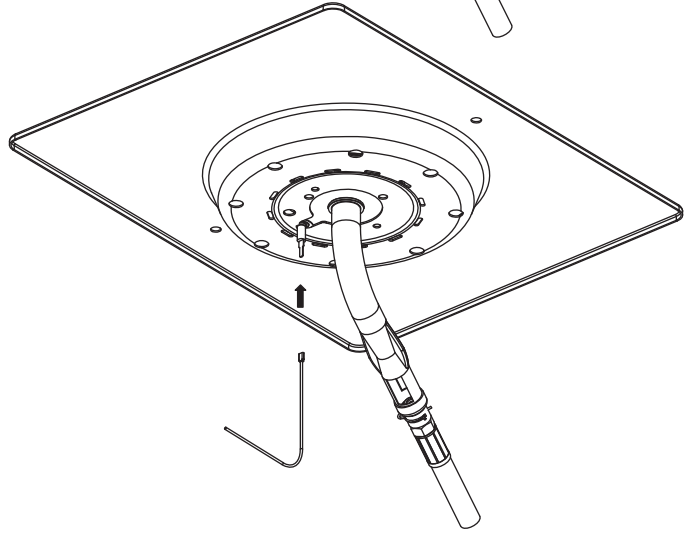

16

17

18

19

20

KEY #	ITEM #	DESCRIPTION	DESCRIPTION	712364	712367	713384	713387
1	56104-33	LID - SIDE PANEL - LEFT	COUVERCLE - PANNEAU LATERAL - GAUCHE	1	1	1	1
2	56104-31	LID - SIDE PANEL - RIGHT	COUVERCLE - PANNEAU LATERAL - DROITE	1	1	1	1
3	56316-304	LID - OUTER PANEL	COUVERCLE - PANNEAU EXTERIEUR	-	-	1	1
	56315-304			1	1	-	-
4	56246-30	LID - INNER PANEL	COUVERCLE - PANNEAU INTÉRIEUR	-	-	1	1
	56245-30			1	1	-	-
5	24006-12A	HANDLE	POIGNÉE	-	-	1	1
	24005-12A			1	1	-	-
6	24009-936	HANDLE BEZEL	MONTURE DE POIGNÉE	2	2	2	2
8	10081-BM50	NAMEPLATE	PLAQUE D'IDENTIFICATION	1	1	1	1
9	10571-5	HEAT INDICATOR	INDICATEUR DE CHALEUR	1	1	1	1
11	52114-131	PANEL - SIDE UPPER - LEFT	PANNEAU - LATERAL SUPÉRIEUR - GAUCHE	1	1	1	1
12	52114-111	PANEL - SIDE UPPER - RIGHT	PANNEAU - LATERAL SUPÉRIEUR - DROITE	1	1	1	1
13	52124-131	PANEL - SIDE LOWER - LEFT	PANNEAU - LATERAL INFÉRIEUR - GAUCHE	1	1	1	1
14	52124-111	PANEL - SIDE LOWER - RIGHT	PANNEAU - LATERAL INFÉRIEUR - DROITE	1	1	1	1
15	52206-111	PANEL - FRONT INNER	PANNEAU - INTÉRIEUR FRONTAL	-	-	1	1
	52205-111			1	1	-	-
16	52206-121	PANEL - INNER REAR	PANNEAU - INTÉRIEUR ARRIÈRE	-	-	1	1
	52205-121			1	1	-	-
17	27246-901	GREASE SHEILD	PROTECTION CONTRE LA GRAISSE	-	-	1	1
	27245-901			1	1	-	-
18	52046-91	HEAT SHEILD - FRONT	PROTECTION CONTRE LA CHALEUR - FRONTAL	-	-	1	1
	52045-91			1	1	-	-
19	52046-92	HEAT SHEILD - REAR	PROTECTION CONTRE LA CHALEUR - INTÉRIEUR	-	-	1	1
	52045-92			1	1	-	-
20	57236-024	BURNER - SUPPORT	BRÛLEUR - SOUTIEN	-	-	1	1
	57235-024			1	1	-	-
21	S21232	PUZZEL CLIP	PUZZEL CLIP	4	4	5	5
22	52306-121	PANEL - REAR	PANNEAU - RECIPIENT	-	-	1	1
	52305-121			1	1	-	-
23	52316-151	PANEL - HOOD	PANNEAU DE LA CUVE	-	-	1	1
	52315-151			1	1	-	-
25	52904-144	BURNER - MAIN	BRÛLEUR - PRINCIPAL	4	4	5	5
26	52226-014	COLLECTOR BOX - FRONT LOWER	RECIPIENT - FRONTAL INFÉRIEUR	-	-	1	1
	52225-014			1	1	-	-
27	52216-014	COLLECTOR BOX - FRONT UPPER	RECIPIENT - FRONTAL SUPÉRIEUR	-	-	1	1
	52215-014			1	1	-	-
28	52016-304	CONTROL COVER	PANNEAU DE CONTROLE	-	-	1	1
	52015-244			1	1	-	-
29	59006-074	CONTROL ASSEMBLY	SOUPAPE	-	-	1	-
	59006-077			-	-	-	1
	59005-034			1	-	-	-
	59005-037			-	1	-	-
30	S13470-091	HOSE - SIDE BURNER	TUYAU - BRÛLEUR DE CÔTÉ	1	1	1	1
31	10114-20	HOSE & REGULATOR	TUYAU ET REGULATEUR PL	1	1	1	1
32	27906-35	REAR BURNER	BRÛLEUR - ARRIÈRE	-	-	1	1
33	50809-957	REAR BURNER TUBE	TUYAU BRÛLEUR - ARRIÈRE	-	-	1	1
34	22339-304	THERMOCOUPLE BRACKET	THERMOCOUPLE SUPPORT	-	-	1	1
35	22949-504	THERMOCOUPLE BAFFLE	THERMOCOUPLE BAFFLE	-	-	1	1
36	10342-T17	ELECTRODE - REAR BURNER	ÉLECTRODE - BRÛLEUR - ARRIÈRE	-	-	1	1
38	22002-268	CONTROL BEZEL	MONTURE DE CONTROLE	4	4	5	5
39	22001-168	CONTROL BEZEL	MONTURE DE CONTROLE	1	1	2	2
40	10472-K37	CONTROL KNOB	BOUTON DE CONTROLE	4	4	5	5
41	50479-168	CONTROL KNOB	BOUTON DE CONTROLE	1	1	2	2
42	10342-247	ELECTRONIC IGNITOR	ALLUMAGE ÉLECTRONIQUE	-	-	1	1
	10342-246			1	1	-	-
43	10342-E13	ELECTRODE	ÉLECTRODE	1	1	2	2
	10342-E12			1	1	1	1
44	52209-401	FLAV-R-WAVE ®	FLAV-R-WAVE ®	4	4	5	5
45	52007-181	GRID - PORCELAIN	GRILLE EN PORCELAIN	4	4	5	5
46	52006-991	GRID - WARMING RACK	GRILLE - MAINTIEN AU CHAUD	-	-	1	1
	52005-991			1	1	-	-
47	27056-901	GREASE TRAY	PLATEAU A GRAISSE	-	-	1	1
	27055-901			1	1	-	-
48	52049-104	GREASE TRAY - BRACKET	PLATEAU A GRAISSE - SOUTIEN	2	2	2	2
49	22009-901	GREASE PAN	CUVETTE A GRAISSE	1	1	1	1