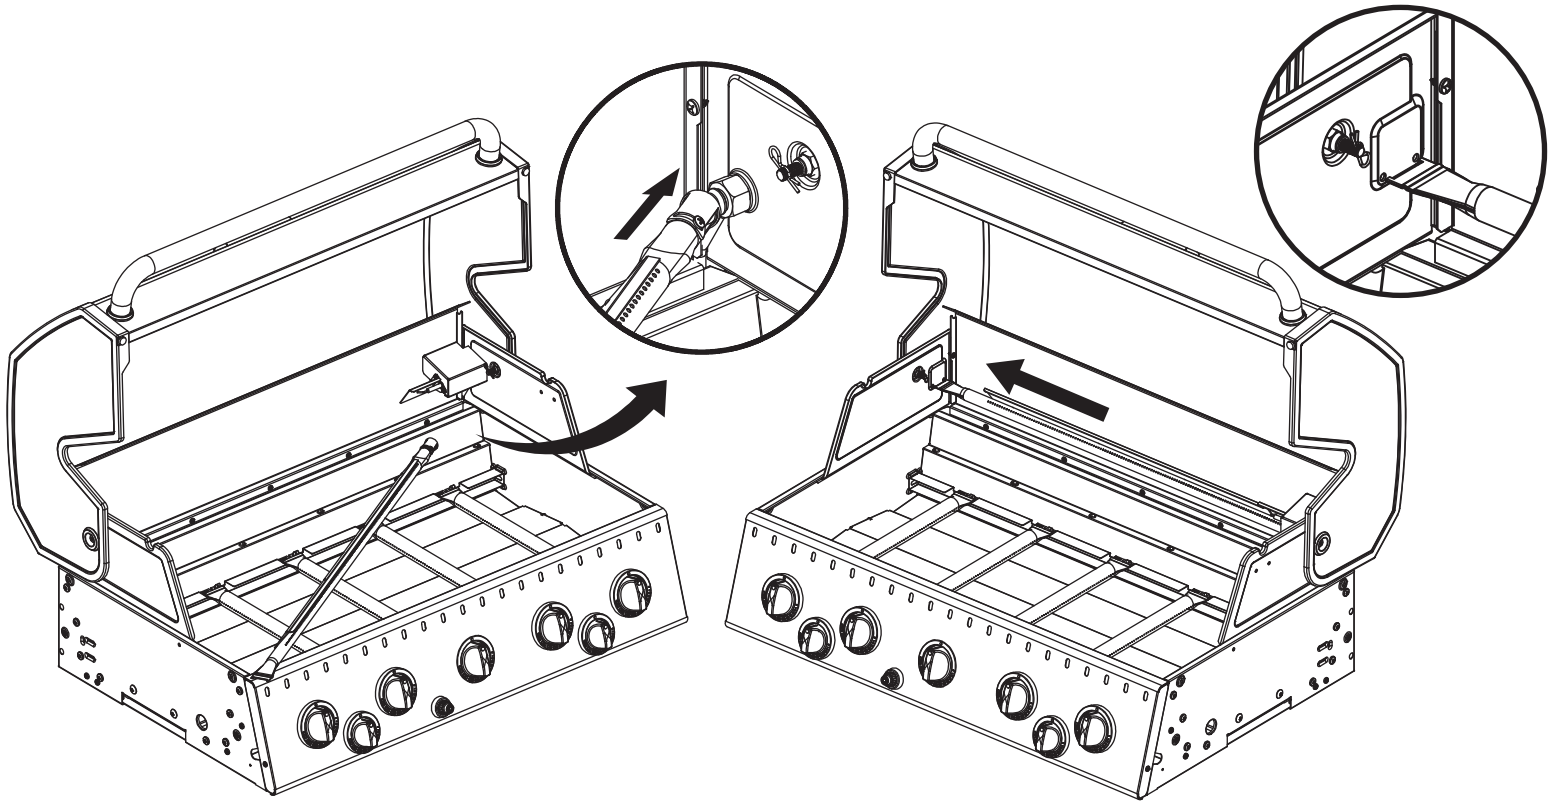

16

17

18

19

20

KEY #	ITEM #	DESCRIPTION	DESCRIPTION	712364	712367	713384	713387
1	56104-33	LID - SIDE PANEL - LEFT	COUVERCLE - PANNEAU LATERAL - GAUCHE	1	1	1	1
2	56104-31	LID - SIDE PANEL - RIGHT	COUVERCLE - PANNEAU LATERAL - DROITE	1	1	1	1
3	56316-304	LID - OUTER PANEL	COUVERCLE - PANNEAU EXTERIEUR	-	-	1	1
	56315-304			1	1	-	-
4	56246-30	LID - INNER PANEL	COUVERCLE - PANNEAU INTÉRIEUR	-	-	1	1
	56245-30			1	1	-	-
5	24006-12A	HANDLE	POIGNÉE	-	-	1	1
	24005-12A			1	1	-	-
6	24009-936	HANDLE BEZEL	MONTURE DE POIGNÉE	2	2	2	2
8	10081-BM50	NAMEPLATE	PLAQUE D'IDENTIFICATION	1	1	1	1
9	10571-5	HEAT INDICATOR	INDICATEUR DE CHALEUR	1	1	1	1
11	52114-131	PANEL - SIDE UPPER - LEFT	PANNEAU - LATERAL SUPÉRIEUR - GAUCHE	1	1	1	1
12	52114-111	PANEL - SIDE UPPER - RIGHT	PANNEAU - LATERAL SUPÉRIEUR - DROITE	1	1	1	1
13	52124-131	PANEL - SIDE LOWER - LEFT	PANNEAU - LATERAL INFÉRIEUR - GAUCHE	1	1	1	1
14	52124-111	PANEL - SIDE LOWER - RIGHT	PANNEAU - LATERAL INFÉRIEUR - DROITE	1	1	1	1
15	52206-111	PANEL - FRONT INNER	PANNEAU - INTÉRIEUR FRONTAL	-	-	1	1
	52205-111			1	1	-	-
16	52206-121	PANEL - INNER REAR	PANNEAU - INTÉRIEUR ARRIÈRE	-	-	1	1
	52205-121			1	1	-	-
17	27246-901	GREASE SHEILD	PROTECTION CONTRE LA GRAISSE	-	-	1	1
	27245-901			1	1	-	-
18	52046-91	HEAT SHEILD - FRONT	PROTECTION CONTRE LA CHALEUR - FRONTAL	-	-	1	1
	52045-91			1	1	-	-
19	52046-92	HEAT SHEILD - REAR	PROTECTION CONTRE LA CHALEUR - INTÉRIEUR	-	-	1	1
	52045-92			1	1	-	-
20	57236-024	BURNER - SUPPORT	BRÛLEUR - SOUTIEN	-	-	1	1
	57235-024			1	1	-	-
21	S21232	PUZZEL CLIP	PUZZEL CLIP	4	4	5	5
22	52306-121	PANEL - REAR	PANNEAU - RECIPIENT	-	-	1	1
	52305-121			1	1	-	-
23	52316-151	PANEL - HOOD	PANNEAU DE LA CUVE	-	-	1	1
	52315-151			1	1	-	-
25	52904-144	BURNER - MAIN	BRÛLEUR - PRINCIPAL	4	4	5	5
26	52226-014	COLLECTOR BOX - FRONT LOWER	RECIPIENT - FRONTAL INFÉRIEUR	-	-	1	1
	52225-014			1	1	-	-
27	52216-014	COLLECTOR BOX - FRONT UPPER	RECIPIENT - FRONTAL SUPÉRIEUR	-	-	1	1
	52215-014			1	1	-	-
28	52016-304	CONTROL COVER	PANNEAU DE CONTROLE	-	-	1	1
	52015-244			1	1	-	-
29	59006-074	CONTROL ASSEMBLY	SOUPAPE	-	-	1	-
	59006-077			-	-	-	1
	59005-034			1	-	-	-
	59005-037			-	1	-	-
30	S13470-091	HOSE - SIDE BURNER	TUYAU - BRÛLEUR DE CÔTÉ	1	1	1	1
31	10114-20	HOSE & REGULATOR	TUYAU ET REGULATEUR PL	1	1	1	1
32	27906-35	REAR BURNER	BRÛLEUR - ARRIÈRE	-	-	1	1
33	50809-957	REAR BURNER TUBE	TUYAU BRÛLEUR - ARRIÈRE	-	-	1	1
34	22339-304	THERMOCOUPLE BRACKET	THERMOCOUPLE SUPPORT	-	-	1	1
35	22949-504	THERMOCOUPLE BAFFLE	THERMOCOUPLE BAFFLE	-	-	1	1
36	10342-T17	ELECTRODE - REAR BURNER	ÉLECTRODE - BRÛLEUR - ARRIÈRE	-	-	1	1
38	22002-268	CONTROL BEZEL	MONTURE DE CONTROLE	4	4	5	5
39	22001-168	CONTROL BEZEL	MONTURE DE CONTROLE	1	1	2	2
40	10472-K37	CONTROL KNOB	BOUTON DE CONTROLE	4	4	5	5
41	50479-168	CONTROL KNOB	BOUTON DE CONTROLE	1	1	2	2
42	10342-247	ELECTRONIC IGNITOR	ALLUMAGE ÉLECTRONIQUE	-	-	1	1
	10342-246			1	1	-	-
43	10342-E13	ELECTRODE	ÉLECTRODE	1	1	2	2
	10342-E12			1	1	1	1
44	52209-401	FLAV-R-WAVE ®	FLAV-R-WAVE ®	4	4	5	5
45	52007-181	GRID - PORCELAIN	GRILLE EN PORCELAIN	4	4	5	5
46	52006-991	GRID - WARMING RACK	GRILLE - MAINTIEN AU CHAUD	-	-	1	1
	52005-991			1	1	-	-
47	27056-901	GREASE TRAY	PLATEAU A GRAISSE	-	-	1	1
	27055-901			1	1	-	-
48	52049-104	GREASE TRAY - BRACKET	PLATEAU A GRAISSE - SOUTIEN	2	2	2	2
49	22009-901	GREASE PAN	CUVETTE A GRAISSE	1	1	1	1