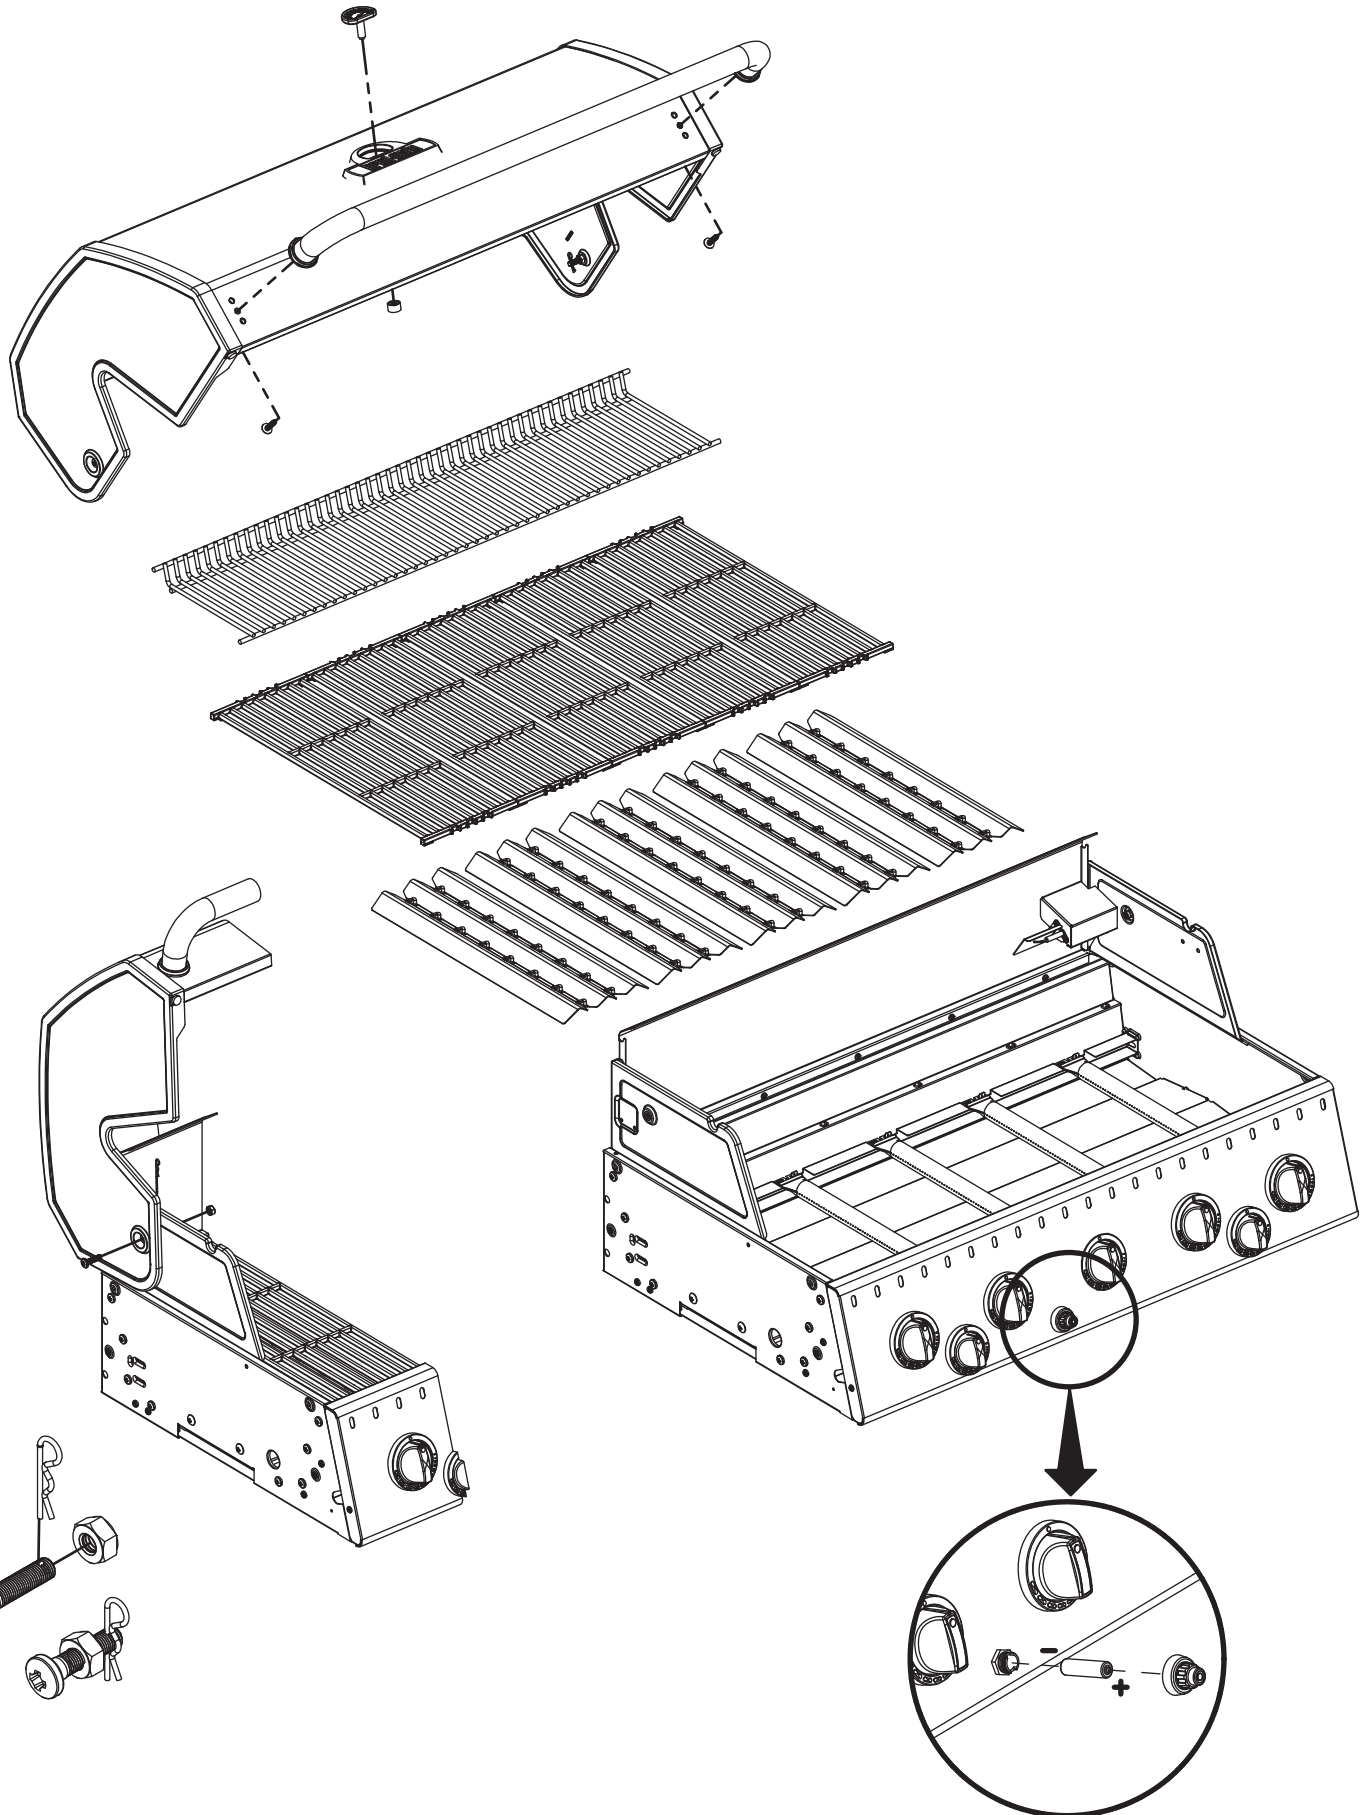

16

17

18

19

20

KEY #	ITEM #	DESCRIPTION	DESCRIPTION	712364	712367	713384	713387
1	56104-33	LID - SIDE PANEL - LEFT	COUVERCLE - PANNEAU LATERAL - GAUCHE	1	1	1	1
2	56104-31	LID - SIDE PANEL - RIGHT	COUVERCLE - PANNEAU LATERAL - DROITE	1	1	1	1
3	56316-304	LID - OUTER PANEL	COUVERCLE - PANNEAU EXTERIEUR	-	-	1	1
	56315-304			1	1	-	-
4	56246-30	LID - INNER PANEL	COUVERCLE - PANNEAU INTÉRIEUR	-	-	1	1
	56245-30			1	1	-	-
5	24006-12A	HANDLE	POIGNÉE	-	-	1	1
	24005-12A			1	1	-	-
6	24009-936	HANDLE BEZEL	MONTURE DE POIGNÉE	2	2	2	2
8	10081-BM50	NAMEPLATE	PLAQUE D'IDENTIFICATION	1	1	1	1
9	10571-5	HEAT INDICATOR	INDICATEUR DE CHALEUR	1	1	1	1
11	52114-131	PANEL - SIDE UPPER - LEFT	PANNEAU - LATERAL SUPÉRIEUR - GAUCHE	1	1	1	1
12	52114-111	PANEL - SIDE UPPER - RIGHT	PANNEAU - LATERAL SUPÉRIEUR - DROITE	1	1	1	1
13	52124-131	PANEL - SIDE LOWER - LEFT	PANNEAU - LATERAL INFÉRIEUR - GAUCHE	1	1	1	1
14	52124-111	PANEL - SIDE LOWER - RIGHT	PANNEAU - LATERAL INFÉRIEUR - DROITE	1	1	1	1
15	52206-111	PANEL - FRONT INNER	PANNEAU - INTÉRIEUR FRONTAL	-	-	1	1
	52205-111			1	1	-	-
16	52206-121	PANEL - INNER REAR	PANNEAU - INTÉRIEUR ARRIÈRE	-	-	1	1
	52205-121			1	1	-	-
17	27246-901	GREASE SHEILD	PROTECTION CONTRE LA GRAISSE	-	-	1	1
	27245-901			1	1	-	-
18	52046-91	HEAT SHEILD - FRONT	PROTECTION CONTRE LA CHALEUR - FRONTAL	-	-	1	1
	52045-91			1	1	-	-
19	52046-92	HEAT SHEILD - REAR	PROTECTION CONTRE LA CHALEUR - INTÉRIEUR	-	-	1	1
	52045-92			1	1	-	-
20	57236-024	BURNER - SUPPORT	BRÛLEUR - SOUTIEN	-	-	1	1
	57235-024			1	1	-	-
21	S21232	PUZZEL CLIP	PUZZEL CLIP	4	4	5	5
22	52306-121	PANEL - REAR	PANNEAU - RECIPIENT	-	-	1	1
	52305-121			1	1	-	-
23	52316-151	PANEL - HOOD	PANNEAU DE LA CUVE	-	-	1	1
	52315-151			1	1	-	-
25	52904-144	BURNER - MAIN	BRÛLEUR - PRINCIPAL	4	4	5	5
26	52226-014	COLLECTOR BOX - FRONT LOWER	RECIPIENT - FRONTAL INFÉRIEUR	-	-	1	1
	52225-014			1	1	-	-
27	52216-014	COLLECTOR BOX - FRONT UPPER	RECIPIENT - FRONTAL SUPÉRIEUR	-	-	1	1
	52215-014			1	1	-	-
28	52016-304	CONTROL COVER	PANNEAU DE CONTROLE	-	-	1	1
	52015-244			1	1	-	-
29	59006-074	CONTROL ASSEMBLY	SOUPAPE	-	-	1	-
	59006-077			-	-	-	1
	59005-034			1	-	-	-
	59005-037			-	1	-	-
30	S13470-091	HOSE - SIDE BURNER	TUYAU - BRÛLEUR DE CÔTÉ	1	1	1	1
31	10114-20	HOSE & REGULATOR	TUYAU ET REGULATEUR PL	1	1	1	1
32	27906-35	REAR BURNER	BRÛLEUR - ARRIÈRE	-	-	1	1
33	50809-957	REAR BURNER TUBE	TUYAU BRÛLEUR - ARRIÈRE	-	-	1	1
34	22339-304	THERMOCOUPLE BRACKET	THERMOCOUPLE SUPPORT	-	-	1	1
35	22949-504	THERMOCOUPLE BAFFLE	THERMOCOUPLE BAFFLE	-	-	1	1
36	10342-T17	ELECTRODE - REAR BURNER	ÉLECTRODE - BRÛLEUR - ARRIÈRE	-	-	1	1
38	22002-268	CONTROL BEZEL	MONTURE DE CONTROLE	4	4	5	5
39	22001-168	CONTROL BEZEL	MONTURE DE CONTROLE	1	1	2	2
40	10472-K37	CONTROL KNOB	BOUTON DE CONTROLE	4	4	5	5
41	50479-168	CONTROL KNOB	BOUTON DE CONTROLE	1	1	2	2
42	10342-247	ELECTRONIC IGNITOR	ALLUMAGE ÉLECTRONIQUE	-	-	1	1
	10342-246			1	1	-	-
43	10342-E13	ELECTRODE	ÉLECTRODE	1	1	2	2
	10342-E12			1	1	1	1
44	52209-401	FLAV-R-WAVE ®	FLAV-R-WAVE ®	4	4	5	5
45	52007-181	GRID - PORCELAIN	GRILLE EN PORCELAIN	4	4	5	5
46	52006-991	GRID - WARMING RACK	GRILLE - MAINTIEN AU CHAUD	-	-	1	1
	52005-991			1	1	-	-
47	27056-901	GREASE TRAY	PLATEAU A GRAISSE	-	-	1	1
	27055-901			1	1	-	-
48	52049-104	GREASE TRAY - BRACKET	PLATEAU A GRAISSE - SOUTIEN	2	2	2	2
49	22009-901	GREASE PAN	CUVETTE A GRAISSE	1	1	1	1