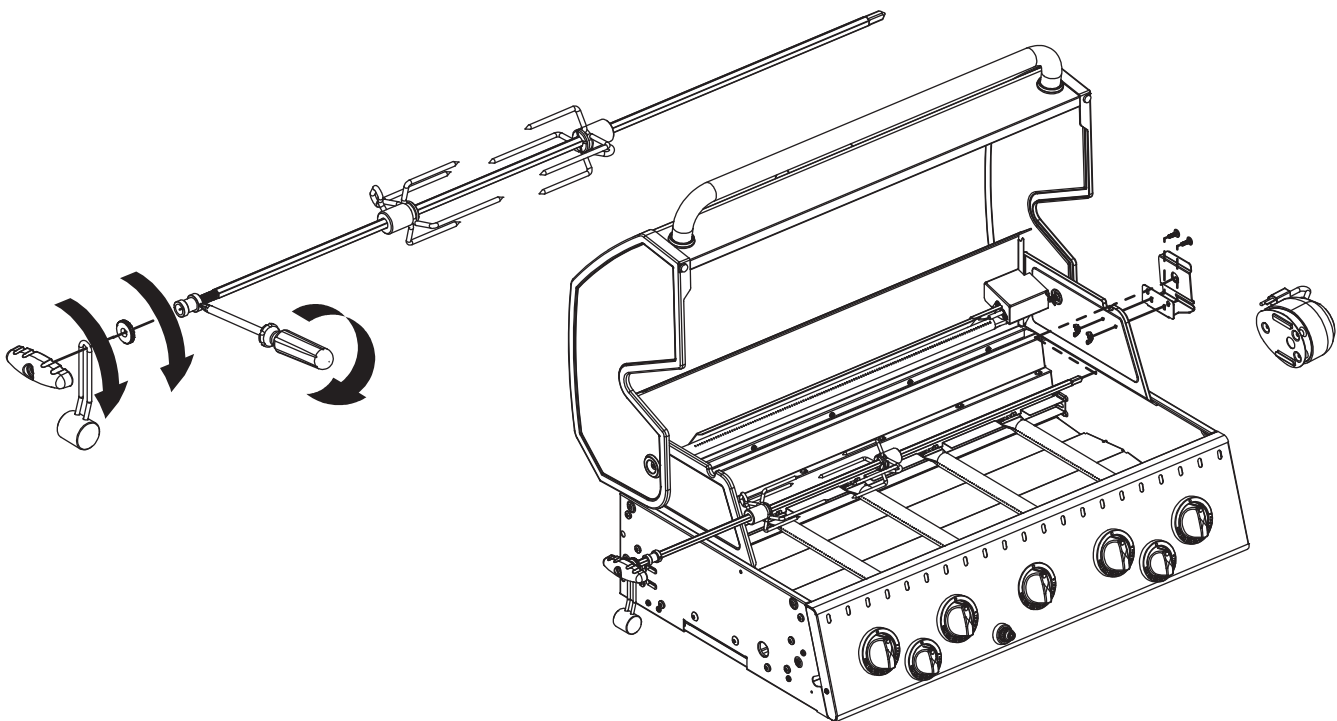

16

17

18

19

20

KEY #	ITEM #	DESCRIPTION	DESCRIPTION	712364	712367	713384	713387
1	56104-33	LID - SIDE PANEL - LEFT	COUVERCLE - PANNEAU LATERAL - GAUCHE	1	1	1	1
2	56104-31	LID - SIDE PANEL - RIGHT	COUVERCLE - PANNEAU LATERAL - DROITE	1	1	1	1
3	56316-304	LID - OUTER PANEL	COUVERCLE - PANNEAU EXTERIEUR	-	-	1	1
	56315-304			1	1	-	-
4	56246-30	LID - INNER PANEL	COUVERCLE - PANNEAU INTÉRIEUR	-	-	1	1
	56245-30			1	1	-	-
5	24006-12A	HANDLE	POIGNÉE	-	-	1	1
	24005-12A			1	1	-	-
6	24009-936	HANDLE BEZEL	MONTURE DE POIGNÉE	2	2	2	2
8	10081-BM50	NAMEPLATE	PLAQUE D'IDENTIFICATION	1	1	1	1
9	10571-5	HEAT INDICATOR	INDICATEUR DE CHALEUR	1	1	1	1
11	52114-131	PANEL - SIDE UPPER - LEFT	PANNEAU - LATERAL SUPÉRIEUR - GAUCHE	1	1	1	1
12	52114-111	PANEL - SIDE UPPER - RIGHT	PANNEAU - LATERAL SUPÉRIEUR - DROITE	1	1	1	1
13	52124-131	PANEL - SIDE LOWER - LEFT	PANNEAU - LATERAL INFÉRIEUR - GAUCHE	1	1	1	1
14	52124-111	PANEL - SIDE LOWER - RIGHT	PANNEAU - LATERAL INFÉRIEUR - DROITE	1	1	1	1
15	52206-111	PANEL - FRONT INNER	PANNEAU - INTÉRIEUR FRONTAL	-	-	1	1
	52205-111			1	1	-	-
16	52206-121	PANEL - INNER REAR	PANNEAU - INTÉRIEUR ARRIÈRE	-	-	1	1
	52205-121			1	1	-	-
17	27246-901	GREASE SHEILD	PROTECTION CONTRE LA GRAISSE	-	-	1	1
	27245-901			1	1	-	-
18	52046-91	HEAT SHEILD - FRONT	PROTECTION CONTRE LA CHALEUR - FRONTAL	-	-	1	1
	52045-91			1	1	-	-
19	52046-92	HEAT SHEILD - REAR	PROTECTION CONTRE LA CHALEUR - INTÉRIEUR	-	-	1	1
	52045-92			1	1	-	-
20	57236-024	BURNER - SUPPORT	BRÛLEUR - SOUTIEN	-	-	1	1
	57235-024			1	1	-	-
21	S21232	PUZZEL CLIP	PUZZEL CLIP	4	4	5	5
22	52306-121	PANEL - REAR	PANNEAU - RECIPIENT	-	-	1	1
	52305-121			1	1	-	-
23	52316-151	PANEL - HOOD	PANNEAU DE LA CUVE	-	-	1	1
	52315-151			1	1	-	-
25	52904-144	BURNER - MAIN	BRÛLEUR - PRINCIPAL	4	4	5	5
26	52226-014	COLLECTOR BOX - FRONT LOWER	RECIPIENT - FRONTAL INFÉRIEUR	-	-	1	1
	52225-014			1	1	-	-
27	52216-014	COLLECTOR BOX - FRONT UPPER	RECIPIENT - FRONTAL SUPÉRIEUR	-	-	1	1
	52215-014			1	1	-	-
28	52016-304	CONTROL COVER	PANNEAU DE CONTROLE	-	-	1	1
	52015-244			1	1	-	-
29	59006-074	CONTROL ASSEMBLY	SOUPAPE	-	-	1	-
	59006-077			-	-	-	1
	59005-034			1	-	-	-
	59005-037			-	1	-	-
30	S13470-091	HOSE - SIDE BURNER	TUYAU - BRÛLEUR DE CÔTÉ	1	1	1	1
31	10114-20	HOSE & REGULATOR	TUYAU ET REGULATEUR PL	1	1	1	1
32	27906-35	REAR BURNER	BRÛLEUR - ARRIÈRE	-	-	1	1
33	50809-957	REAR BURNER TUBE	TUYAU BRÛLEUR - ARRIÈRE	-	-	1	1
34	22339-304	THERMOCOUPLE BRACKET	THERMOCOUPLE SUPPORT	-	-	1	1
35	22949-504	THERMOCOUPLE BAFFLE	THERMOCOUPLE BAFFLE	-	-	1	1
36	10342-T17	ELECTRODE - REAR BURNER	ÉLECTRODE - BRÛLEUR - ARRIÈRE	-	-	1	1
38	22002-268	CONTROL BEZEL	MONTURE DE CONTROLE	4	4	5	5
39	22001-168	CONTROL BEZEL	MONTURE DE CONTROLE	1	1	2	2
40	10472-K37	CONTROL KNOB	BOUTON DE CONTROLE	4	4	5	5
41	50479-168	CONTROL KNOB	BOUTON DE CONTROLE	1	1	2	2
42	10342-247	ELECTRONIC IGNITOR	ALLUMAGE ÉLECTRONIQUE	-	-	1	1
	10342-246			1	1	-	-
43	10342-E13	ELECTRODE	ÉLECTRODE	1	1	2	2
	10342-E12			1	1	1	1
44	52209-401	FLAV-R-WAVE ®	FLAV-R-WAVE ®	4	4	5	5
45	52007-181	GRID - PORCELAIN	GRILLE EN PORCELAIN	4	4	5	5
46	52006-991	GRID - WARMING RACK	GRILLE - MAINTIEN AU CHAUD	-	-	1	1
	52005-991			1	1	-	-
47	27056-901	GREASE TRAY	PLATEAU A GRAISSE	-	-	1	1
	27055-901			1	1	-	-
48	52049-104	GREASE TRAY - BRACKET	PLATEAU A GRAISSE - SOUTIEN	2	2	2	2
49	22009-901	GREASE PAN	CUVETTE A GRAISSE	1	1	1	1