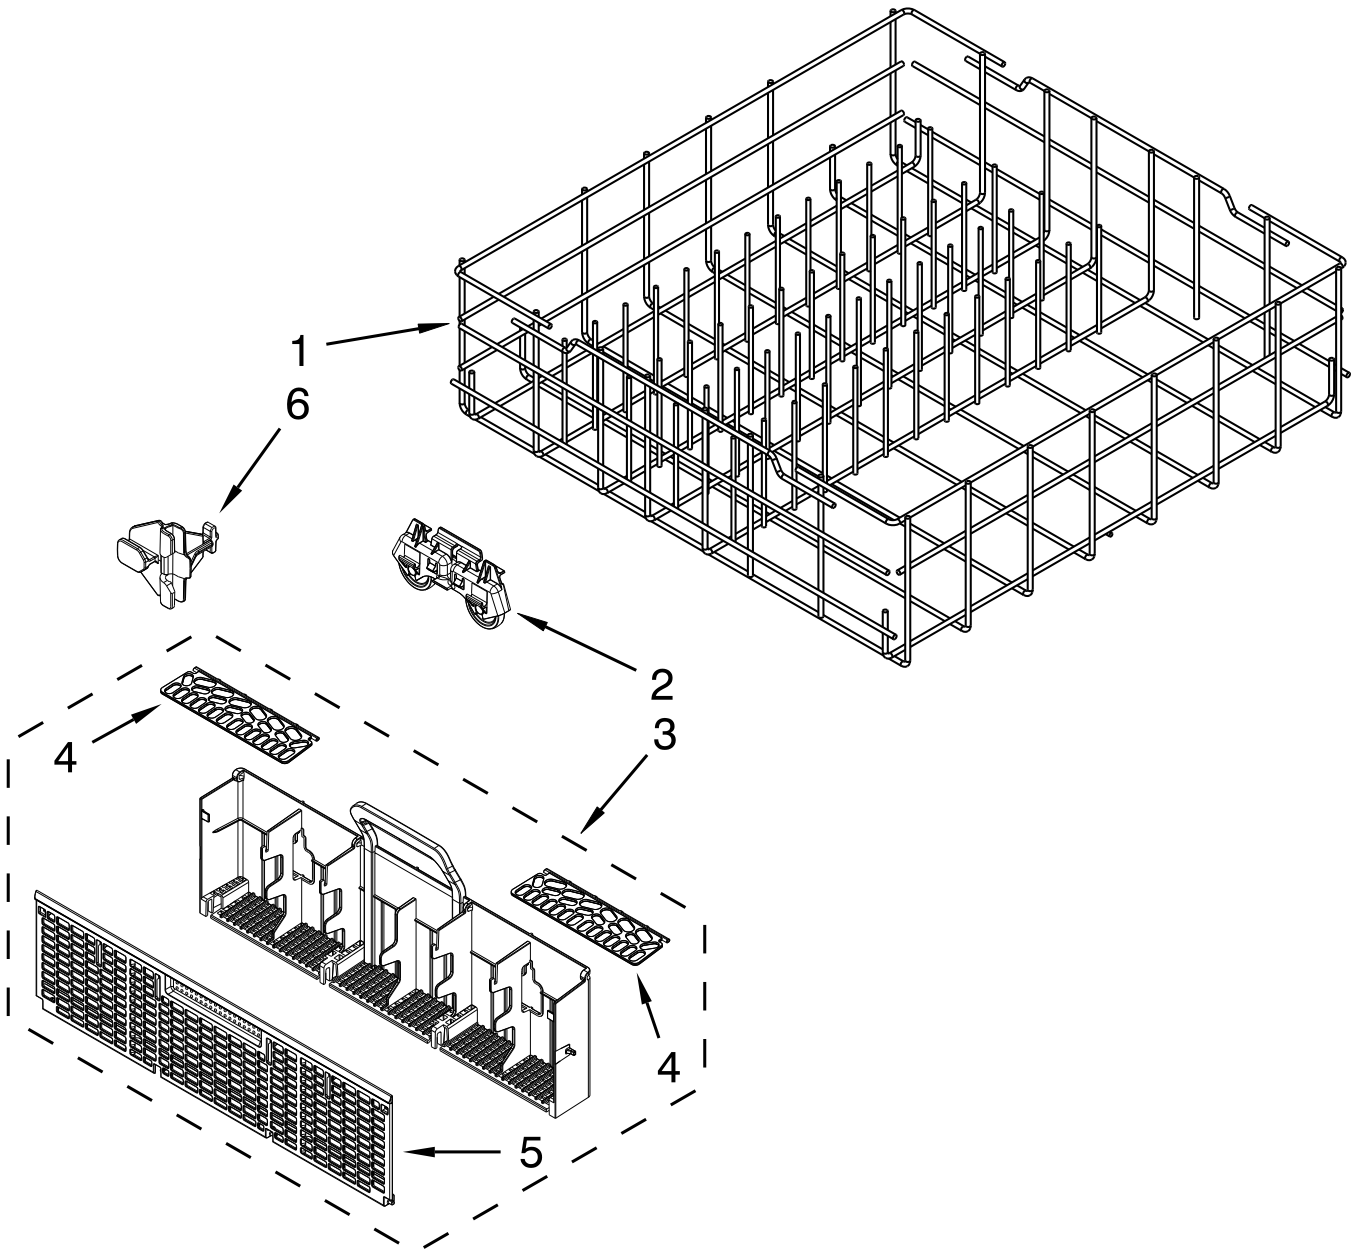

<u>Illus.</u> <u>No.</u>	<u>Part No.</u>	<u>Description</u>
5	3400931	Nut, Speed
		NOTE: If heater element is removed, it must be replaced.

UPPER RACK AND TRACK PARTS

UPPER RACK AND TRACK PARTS

<u>Illus.</u> <u>No.</u>	<u>Part No.</u>	<u>Description</u>	<u>Illus.</u> <u>No.</u>	<u>Part No.</u>	<u>Description</u>	<u>Illus.</u> <u>No.</u>	<u>Part No.</u>	<u>Description</u>
1	W10350382	Dishrack, Upper	6	W10195839	Strap, Tether Adjuster	10		Housing, Adjuster
2	W10350375	Adjuster, Arm Assembly	7	W10250160	Clip, Adjuster		W10195372	Left Hand
3	3385089	Track, Dishrack	8	W10250162	Cover, Adjuster		W10195373	Right Hand
4	8565925	Stop, Track (Non-Removable)	9	W10254690	Clip, Dispenser Guard	11	W10508950	Stop, Track (Removable)
5	W10195840	Positioner, Adjuster						

LOWER RACK PARTS

LOWER RACK PARTS

<u>Illus.</u> <u>No.</u>	<u>Part No.</u>	<u>Description</u>	<u>Illus.</u> <u>No.</u>	<u>Part No.</u>	<u>Description</u>	<u>Illus.</u> <u>No.</u>	<u>Part No.</u>	<u>Description</u>
1	W10380384	Dishrack, Lower	3	W10350340	Silverware Basket Assembly	5	W10350342	Door, Silverware Basket
2	W10195416	Wheel & Transport Assembly	4	W10336557	Lid, Silverware Basket	6	W10350393	Clip, Silverware Basket