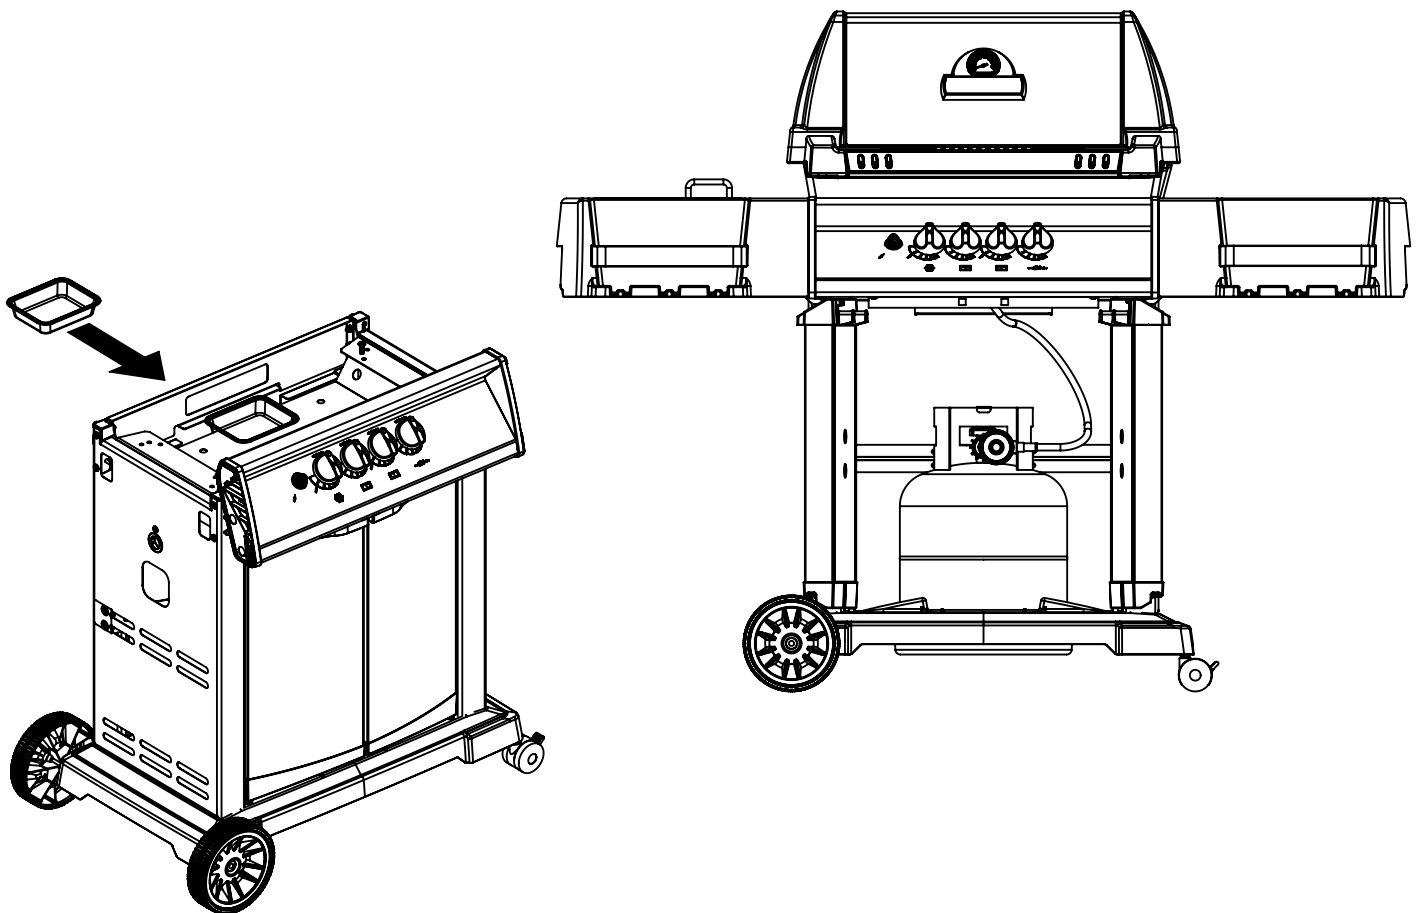

PARTS LIST / LISTE DES PIECES / TEILELISTE

KEY #	ITEM #	DESCRIPTION	DESCRIPTION	9453-54	9453-64	9453-64C	9459-34	9455-84
				9453-57	9453-67	9453-67C	9459-37	9455-87
1	34120194	CASTING BOTTOM	FOND DU FOYER	1	1	1	1	1
2	10473-E392	CASTING TOP	COUVERCLE DU GRIL	1	1	1	1	1
3	10081-BK630	NAMEPLATE	PLAQUE D'IDENTIFICATION	1	1	1	1	1
4	10958-E400	TOP CASTING INSERT	PANNEAU DE COUVERCLE	1	1	1	1	1
5	10571-6	HEAT INDICATOR	INDICATEUR DE CHALEUR	1	1	1	1	1
6	10240-15	HINGE PIN	GOUPILLE DE CHARNIÈRE	6	6	6	6	6
6A	S21237	HINGE SPACER	ENTRETOISE DE CHARNIÈRE	2	2	2	2	2
7	S21233	HITCH PIN CLIP	ATTACHE DE CHEVILLE	6	6	6	6	6
9	10225-E404	GRID	GRILLE	•	•	•	2	•
	10225-T436	GRID	GRILLE	2	2	2	•	2
10	10222-T425	FLAV-R-WAVE	FLAV-R-WAVE	1	1	1	1	1
11	10225-E390	GRID - WARMING RACK	GRILLE	1	1	1	1	1
15	10390-T501	BURNER/VENTURI ASSY	ENSEMBLE DE BRULEUR	1	1	1	1	1
17	10342-244	IGNITOR	ALLUMEUR	1	•	•	1	•
	10342-245	IGNITOR	ALLUMEUR	•	1	1	•	1
18	10342-T301	ELECTRODE	ELECTRODE	1	1	1	1	1
21	10440-T50	CONTROL ASSY	SOUPAPE	1/0	•	•	•	•
	10440-T51	CONTROL ASSY	SOUPAPE	0/1	•	•	•	•
	10440-T64	CONTROL ASSY	SOUPAPE	•	•	•	1/0	•
	10440-T65	CONTROL ASSY	SOUPAPE	•	•	•	0/1	•
	10442-T52	CONTROL ASSY	SOUPAPE	•	1/0	1/0	•	•
	10442-T53	CONTROL ASSY	SOUPAPE	•	0/1	0/1	•	•
	10442-T76	CONTROL ASSY	SOUPAPE	•	•	•	•	1/0
	10442-T77	CONTROL ASSY	SOUPAPE	•	•	•	•	0/1
21A	S13470-091	HOSE - SIDE BURNER - LP	TUYAU DU BRULEUR LATERAL PL	•	1/0	1/0	•	1/0
	S13470-132	HOSE - SIDE BURNER - NG	TUYAU DU BRULEUR LATERAL GN	•	0/1	0/1	•	0/1
	Y-11230	COTTER PIN	ATTACHE DE CHEVILLE	•	1	1	•	1
21B	10110-39	TUBE-REAR BURNER ASSY	TUBE DE BRÛLEUR ARRIÈRE	•	•	•	1	1
22	10114-20	HOSE & REGULATOR LP – QCC1	TUYAU ET REGULATEUR PL – QCC1	1/0	1/0	1/0	1/0	1/0
	10111-K45	HOSE NATURAL GAS	TUYAU (GAZ NAUTREL)	0/1	0/1	0/1	0/1	0/1
23	10472-K37	CONTROL KNOB	BOUTON DE CONTROLE	•	•	•	3	•
	10472-K431	CONTROL KNOB	BOUTON DE CONTROLE	2	3	3	•	4
29	10156-E30	HEAT SHIELD	ÉCRAN THERMIQUE	1	1	1	1	1
30	10194-E33	CONTROL COVER	PANNEAU DE CONTROLE	1	•	•	•	•
	10194-E35	CONTROL COVER	PANNEAU DE CONTROLE	•	1	•	•	•
	10194-E35C	CONTROL COVER	PANNEAU DE CONTROLE	•	•	1	•	•
	10194-E37C	CONTROL COVER	PANNEAU DE CONTROLE	•	•	•	1	•
	10194-E39	CONTROL COVER	PANNEAU DE CONTROLE	•	•	•	•	1
31	10711-E32	EDGE CAP - CONTROL COVER	PAC DE BORD	1	1	1	1	1
32	10711-E31	EDGE CAP - CONTROL COVER	PAC DE BORD	1	1	1	1	1
33	10184-R80	RADIATION SHIELD	ÉCRAN DE CHALEUR	1	1	1	1	1
35	10184-E401	SUPPORT-CASTING-LEFT	SUPPORT GAUCHE DU FOYER	1	1	1	1	1
36	10184-E411	SUPPORT-CASTING-RIGHT	SUPPORT DROIT DU FOYER	1	1	1	1	1
37	10184-E751	SUPPORT-SIDE SHELF-LEFT	SUPPORT TABLETTE DE GAUCHE	2	2	2	2	2
37A	10184-E63	SUPPORT-SIDE SHELF-LEFT	SUPPORT TABLETTE DE GAUCHE	2	2	2	2	2
38	10184-E741	SUPPORT-SIDE SHELF-RIGHT	SUPPORT TABLETTE DE DROIT	2	2	2	2	2
38A	10184-E62	SUPPORT-SIDE SHELF-RIGHT	SUPPORT TABLETTE DE DROIT	2	2	1	2	2
39	10956-E561	BRACE-REAR	SUPPORT ARRIERE	1	1	1	1	1
40	10958-E81	BASE	TABLETTE INFÉRIEURE	1	1	1	1	1
41	10956-E571	BRACE-FRONT	SUPPORT AVANT	1	1	1	1	1
42	10958-E79	DOOR	PORTE	2	2	2	2	2
43	10958-E761	SIDE PANEL BLK	PANNEAU LATÉRALE	2	2	2	2	2
44	10958-E901	PANEL - REAR	PANNEAU - ARRIÈRE	1	1	1	1	1
45	10184-E801	BRACKET - DOOR CATCH	PARENTHÈSE - CROCHET DE PORTE	1	1	1	1	1
47	10184-E691	SHELF BRACKET	SUPPORT POUR TABLETTE	2	2	2	2	2
50	10711-E75	SHELF - SIDE - RIGHT	PLANCHETTE LATÉRALE – DROIT	1	1	1	1	1
50A	10184-E73	SHELF STRAP	COURROIE - PLANCHETTE	•	•	•	•	2
	10184-E733	SHELF STRAP	COURROIE - PLANCHETTE	2	2	2	2	•
51	10711-E76	SHELF	PLANCHETTE	2	1	1	2	1
	10711-E77	SHELF - SIDE BURNER	PLANCHETTE – BRULEUR DE COTE	•	1	1	•	1