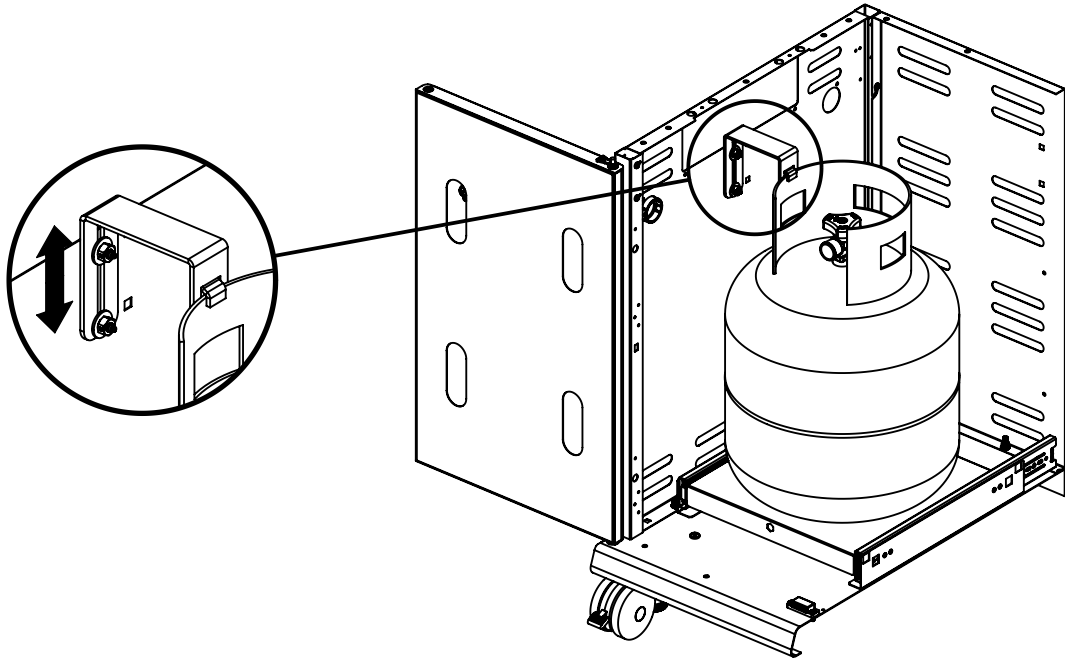

20

(2)  (2) 

PARTS LIST / LISTE DES PIECES

KEY #	ITEM #	DESCRIPTION	DESCRIPTION	9561-54	9561-64	9561-84	9565-64	9565-84
				9561-57	9561-67	9561-87	9565-67	9565-87
1	87109-931	PANEL - SIDE LEFT	PANNEAU - CÔTE GAUCHE	1	1	1	1	1
2	87109-911	PANEL - SIDE RIGHT	PANNEAU - CÔTE DROITE	1	1	1	1	1
3	27205-014	PANEL - FRONT INNER	PANNEAU FRONTAL ARRIERE	1	1	1	1	1
4	27205-924R	PANEL - INNER REAR	PANNEAU INTERIEUR ARRIERE	1	1	1	1	1
5	27245-904	GREASE SHIELD	PROTECTION CONTRE LA GRAISSE	1	1	1	1	1
6	27005-91	HEAT SHIELD	PROTECTION CONTRE LA CHALEUR	3	3	3	3	3
7	Y-11544	SCREW - BURNER	VIS - BRÛLEUR	4	4	4	4	4
10	82305-021R	PANEL - REAR COOKBOX	PANNEAU - RECIPIENT	1	1	1	1	1
12	82315-021	PANEL - HOOD	PANNEAU DE LA CUVE	1	1	1	1	1
18	22005-281	GRID - PORCELAIN	GRILLE EN PORCELAINE	4	4	4	4	4
20	22005-991	GRID - WARMING RACK	GRILLE - MAINTIEN AU CHAUD	1	1	1	1	1
22	22225-014	COLLECTOR BOX - FRONT LOWER	RECIPIENT - FRONTAL INFERIEUR	1	1	1	1	1
24	22215-014	COLLECTOR BOX - FRONT UPPER	RECIPIENT - FRONTAL SUPERIEUR	1	1	1	1	1
25	22909-104LP	BURNER	BRÛLEUR	1/0	1/0	1/0	1/0	1/0
	22909-104NG	BURNER	BRÛLEUR	0/1	0/1	0/1	0/1	0/1
26	22001-768	CONTROL KNOB	BOUTON DE CONTROLE	4	4	4	4	4
26A	22001-668	CONTROL KNOB	BOUTON DE CONTROLE	•	1	2	1	2
27	22002-264	CONTROL BEZEL	MONTURE DE CONTROLE	4	4	4	4	4
27A	22001-164	CONTROL BEZEL	MONTURE DE CONTROLE	•	1	2	1	2
28	22005-414	CONTROL COVER	PANNEAU DE CONTROLE	1	•	•	•	•
	22005-434	CONTROL COVER	PANNEAU DE CONTROLE	•	1	•	1	•
	22005-474	CONTROL COVER	PANNEAU DE CONTROLE	•	•	1	•	1
34	S13470-091	HOSE-SIDE BURNER LP	TUYAU DU BRULEUR LATERAL PL	•	1/0	1/0	1/0	1/0
	S13470-132	HOSE-SIDE BURNER NG	TUYAU DU BRULEUR LATERAL GN	•	0/1	0/1	0/1	0/1
34A	Y-11230	COTTER PIN	ATTACHE DE CHEVILLE	•	1	1	1	1
35	29005-014	CONTROL ASSEMBLY	SOUPAPE	1/0	•	•	•	•
	29005-017	CONTROL ASSEMBLY	SOUPAPE	0/1	•	•	•	•
	29005-034	CONTROL ASSEMBLY	SOUPAPE	•	1/0	•	1/0	•
	29005-037	CONTROL ASSEMBLY	SOUPAPE	•	0/1	•	0/1	•
	29005-074	CONTROL ASSEMBLY	SOUPAPE	•	•	1/0	•	1/0
	29005-077	CONTROL ASSEMBLY	SOUPAPE	•	•	0/1	•	0/1
36	10342-T18	ELECTRODE - SIDE BURNER	ELECTRODE - BRULEUR DE COTE	•	1	1	1	1
37	20809-957	TUBE-REAR BURNER ASSY	TUBE DE BRÛLEUR ARRIERE	•	•	1	•	1
38	Y-11990	HEX NUT	ÉCROU	•	•	1	•	1
40	10114-20	HOSE & REGULATOR	TUYAU ET REGULATEUR PL	1/0	1/0	1/0	1/0	1/0
	10111-K45	HOSE NATURAL GAS	TUYAU (GAZ NATUREL)	0/1	0/1	0/1	0/1	0/1
43	10342-E12	ELECTRODE	ELECTRODE	2	2	2	2	2
44	10342-245	ELECTRONIC IGNITOR	ALLUMAGE ÉLECTRONIQUE	1	•	•	•	•
	10342-246	ELECTRONIC IGNITOR	ALLUMAGE ÉLECTRONIQUE	•	1	•	1	•
	10342-247	ELECTRONIC IGNITOR	ALLUMAGE ÉLECTRONIQUE	•	•	1	•	1
47	21035-991	GREASE RAIL	GUIDE DU BAC A GRAISSE	2	2	2	2	2
48	22009-901	GREASE PAN	CUVETTE A GRAISSE	1	1	1	1	1
49	27055-901	GREASE TRAY	PLATEAU A GRAISSE	1	1	1	1	1
51	22209-904	FLAV-R-WAVE ®	FLAV-R-WAVE ®	4	4	4	4	4
52	86101-631	SIDE PANEL - CRESENT LEFT	PANNEAU LATERAL - GAUCHE	1	1	1	1	1
53	86101-611	SIDE PANEL - CRESENT RIGHT	PANNEAU LATERAL - DROITE	1	1	1	1	1
54	86305-611	LID - OUTER PANEL	COUVERCLE - PANNEAU EXTERIEUR	1	1	1	•	•
	86305-614	LID - OUTER PANEL	COUVERCLE - PANNEAU EXTERIEUR	•	•	•	1	1
55	86205-61	LID - INNER PANEL	COUVERCLE - PANNEAU INTERIEUR	1	1	1	1	1
56	24005-12A	HANDLE	POIGNÉE	1	1	1	1	1
58	54009-936	BEZEL	MONTURE	2	2	2	2	2
59	10081-BK630	NAMEPLATE	PLAQUE D'IDENTIFICATION	1	1	1	1	1
60	10571-6	HEAT INDICATOR	INDICATEUR DE CHALEUR	1	1	1	1	1
65	20005-000	MATCH LIGHT - STICK	ALLUMETTES	1	1	1	1	1
68	21175-111A	DOOR	PORTE	1	1	1	•	•
	22275-114A	DOOR	PORTE	•	•	•	1	1
69	21175-131A	DOOR	PORTE	1	1	1	•	•
	22275-134A	DOOR	PORTE	•	•	•	1	1
70	21071-13	HANDLE	POIGNÉE	2	2	2	2	2
71	21070-13	BEZEL	MONTURE	4	4	4	4	4
78	21335-115	BRACKET - DOOR CATCH	PARENTHÈSE - CROCHET DE PORTE	1	1	1	1	1
80	21109-905R	SIDE PANEL	PANNEAU LATERALE	2	2	2	2	2
82	25203-205R	CABINET SHELF	L'ETAGERE DU CABINET	1	1	1	1	1
83	21036-905R	CABINET SHELF SUPPORT	SUPPORT POUR L'ETAGERE	1	1	1	1	1