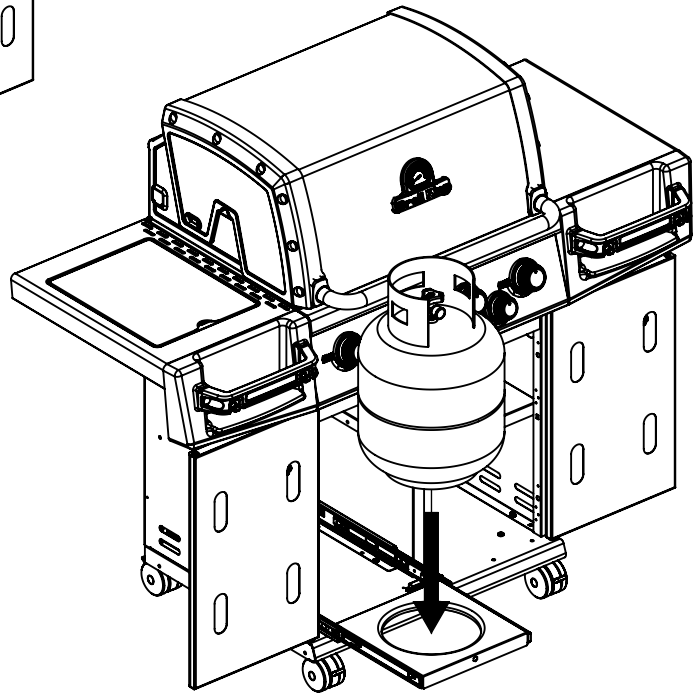

20

(2)  (2) 

PARTS LIST / LISTE DES PIECES

KEY #	ITEM #	DESCRIPTION	DESCRIPTION	9561-54	9561-64	9561-84	9565-64	9565-84
				9561-57	9561-67	9561-87	9565-67	9565-87
1	87109-931	PANEL - SIDE LEFT	PANNEAU - CÔTE GAUCHE	1	1	1	1	1
2	87109-911	PANEL - SIDE RIGHT	PANNEAU - CÔTE DROITE	1	1	1	1	1
3	27205-014	PANEL - FRONT INNER	PANNEAU FRONTAL ARRIERE	1	1	1	1	1
4	27205-924R	PANEL - INNER REAR	PANNEAU INTERIEUR ARRIERE	1	1	1	1	1
5	27245-904	GREASE SHIELD	PROTECTION CONTRE LA GRAISSE	1	1	1	1	1
6	27005-91	HEAT SHIELD	PROTECTION CONTRE LA CHALEUR	3	3	3	3	3
7	Y-11544	SCREW - BURNER	VIS - BRÛLEUR	4	4	4	4	4
10	82305-021R	PANEL - REAR COOKBOX	PANNEAU - RECIPIENT	1	1	1	1	1
12	82315-021	PANEL - HOOD	PANNEAU DE LA CUVE	1	1	1	1	1
18	22005-281	GRID - PORCELAIN	GRILLE EN PORCELAINE	4	4	4	4	4
20	22005-991	GRID - WARMING RACK	GRILLE - MAINTIEN AU CHAUD	1	1	1	1	1
22	22225-014	COLLECTOR BOX - FRONT LOWER	RECIPIENT - FRONTAL INFERIEUR	1	1	1	1	1
24	22215-014	COLLECTOR BOX - FRONT UPPER	RECIPIENT - FRONTAL SUPERIEUR	1	1	1	1	1
25	22909-104LP	BURNER	BRÛLEUR	1/0	1/0	1/0	1/0	1/0
	22909-104NG	BURNER	BRÛLEUR	0/1	0/1	0/1	0/1	0/1
26	22001-768	CONTROL KNOB	BOUTON DE CONTROLE	4	4	4	4	4
26A	22001-668	CONTROL KNOB	BOUTON DE CONTROLE	•	1	2	1	2
27	22002-264	CONTROL BEZEL	MONTURE DE CONTROLE	4	4	4	4	4
27A	22001-164	CONTROL BEZEL	MONTURE DE CONTROLE	•	1	2	1	2
28	22005-414	CONTROL COVER	PANNEAU DE CONTROLE	1	•	•	•	•
	22005-434	CONTROL COVER	PANNEAU DE CONTROLE	•	1	•	1	•
	22005-474	CONTROL COVER	PANNEAU DE CONTROLE	•	•	1	•	1
34	S13470-091	HOSE-SIDE BURNER LP	TUYAU DU BRULEUR LATERAL PL	•	1/0	1/0	1/0	1/0
	S13470-132	HOSE-SIDE BURNER NG	TUYAU DU BRULEUR LATERAL GN	•	0/1	0/1	0/1	0/1
34A	Y-11230	COTTER PIN	ATTACHE DE CHEVILLE	•	1	1	1	1
35	29005-014	CONTROL ASSEMBLY	SOUPAPE	1/0	•	•	•	•
	29005-017	CONTROL ASSEMBLY	SOUPAPE	0/1	•	•	•	•
	29005-034	CONTROL ASSEMBLY	SOUPAPE	•	1/0	•	1/0	•
	29005-037	CONTROL ASSEMBLY	SOUPAPE	•	0/1	•	0/1	•
	29005-074	CONTROL ASSEMBLY	SOUPAPE	•	•	1/0	•	1/0
	29005-077	CONTROL ASSEMBLY	SOUPAPE	•	•	0/1	•	0/1
36	10342-T18	ELECTRODE - SIDE BURNER	ELECTRODE - BRULEUR DE COTE	•	1	1	1	1
37	20809-957	TUBE-REAR BURNER ASSY	TUBE DE BRÛLEUR ARRIERE	•	•	1	•	1
38	Y-11990	HEX NUT	ÉCROU	•	•	1	•	1
40	10114-20	HOSE & REGULATOR	TUYAU ET REGULATEUR PL	1/0	1/0	1/0	1/0	1/0
	10111-K45	HOSE NATURAL GAS	TUYAU (GAZ NATUREL)	0/1	0/1	0/1	0/1	0/1
43	10342-E12	ELECTRODE	ELECTRODE	2	2	2	2	2
44	10342-245	ELECTRONIC IGNITOR	ALLUMAGE ÉLECTRONIQUE	1	•	•	•	•
	10342-246	ELECTRONIC IGNITOR	ALLUMAGE ÉLECTRONIQUE	•	1	•	1	•
	10342-247	ELECTRONIC IGNITOR	ALLUMAGE ÉLECTRONIQUE	•	•	1	•	1
47	21035-991	GREASE RAIL	GUIDE DU BAC A GRAISSE	2	2	2	2	2
48	22009-901	GREASE PAN	CUVETTE A GRAISSE	1	1	1	1	1
49	27055-901	GREASE TRAY	PLATEAU A GRAISSE	1	1	1	1	1
51	22209-904	FLAV-R-WAVE ®	FLAV-R-WAVE ®	4	4	4	4	4
52	86101-631	SIDE PANEL - CRESENT LEFT	PANNEAU LATERAL - GAUCHE	1	1	1	1	1
53	86101-611	SIDE PANEL - CRESENT RIGHT	PANNEAU LATERAL - DROITE	1	1	1	1	1
54	86305-611	LID - OUTER PANEL	COUVERCLE - PANNEAU EXTERIEUR	1	1	1	•	•
	86305-614	LID - OUTER PANEL	COUVERCLE - PANNEAU EXTERIEUR	•	•	•	1	1
55	86205-61	LID - INNER PANEL	COUVERCLE - PANNEAU INTERIEUR	1	1	1	1	1
56	24005-12A	HANDLE	POIGNÉE	1	1	1	1	1
58	54009-936	BEZEL	MONTURE	2	2	2	2	2
59	10081-BK630	NAMEPLATE	PLAQUE D'IDENTIFICATION	1	1	1	1	1
60	10571-6	HEAT INDICATOR	INDICATEUR DE CHALEUR	1	1	1	1	1
65	20005-000	MATCH LIGHT - STICK	ALLUMETTES	1	1	1	1	1
68	21175-111A	DOOR	PORTE	1	1	1	•	•
	22275-114A	DOOR	PORTE	•	•	•	1	1
69	21175-131A	DOOR	PORTE	1	1	1	•	•
	22275-134A	DOOR	PORTE	•	•	•	1	1
70	21071-13	HANDLE	POIGNÉE	2	2	2	2	2
71	21070-13	BEZEL	MONTURE	4	4	4	4	4
78	21335-115	BRACKET - DOOR CATCH	PARENTHÈSE - CROCHET DE PORTE	1	1	1	1	1
80	21109-905R	SIDE PANEL	PANNEAU LATERALE	2	2	2	2	2
82	25203-205R	CABINET SHELF	L'ETAGERE DU CABINET	1	1	1	1	1
83	21036-905R	CABINET SHELF SUPPORT	SUPPORT POUR L'ETAGERE	1	1	1	1	1