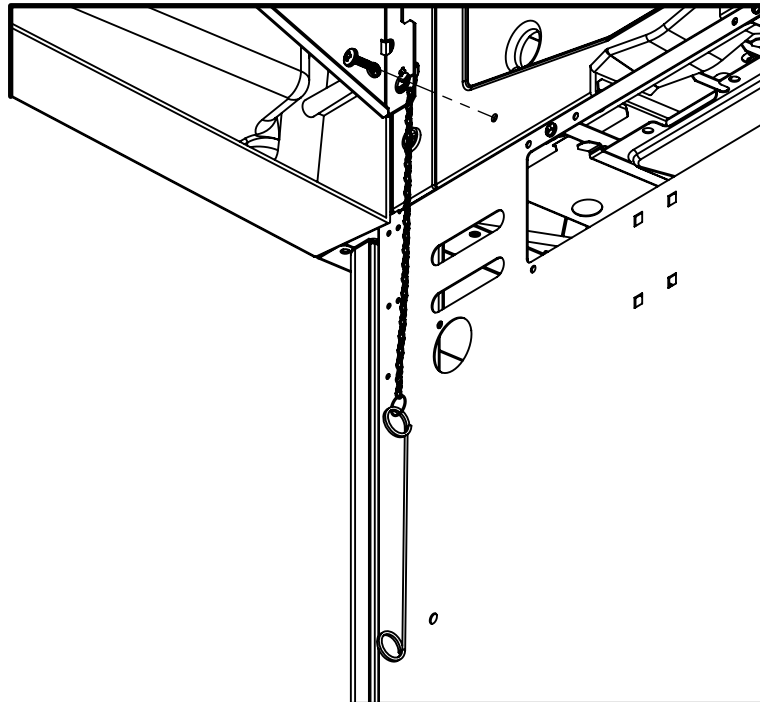

20

(2)  (2) 

PARTS LIST / LISTE DES PIECES

KEY #	ITEM #	DESCRIPTION	DESCRIPTION	9561-54	9561-64	9561-84	9565-64	9565-84
				9561-57	9561-67	9561-87	9565-67	9565-87
1	87109-931	PANEL - SIDE LEFT	PANNEAU - CÔTE GAUCHE	1	1	1	1	1
2	87109-911	PANEL - SIDE RIGHT	PANNEAU - CÔTE DROITE	1	1	1	1	1
3	27205-014	PANEL - FRONT INNER	PANNEAU FRONTAL ARRIERE	1	1	1	1	1
4	27205-924R	PANEL - INNER REAR	PANNEAU INTERIEUR ARRIERE	1	1	1	1	1
5	27245-904	GREASE SHIELD	PROTECTION CONTRE LA GRAISSE	1	1	1	1	1
6	27005-91	HEAT SHIELD	PROTECTION CONTRE LA CHALEUR	3	3	3	3	3
7	Y-11544	SCREW - BURNER	VIS - BRÛLEUR	4	4	4	4	4
10	82305-021R	PANEL - REAR COOKBOX	PANNEAU - RECIPIENT	1	1	1	1	1
12	82315-021	PANEL - HOOD	PANNEAU DE LA CUVE	1	1	1	1	1
18	22005-281	GRID - PORCELAIN	GRILLE EN PORCELAINE	4	4	4	4	4
20	22005-991	GRID - WARMING RACK	GRILLE - MAINTIEN AU CHAUD	1	1	1	1	1
22	22225-014	COLLECTOR BOX - FRONT LOWER	RECIPIENT - FRONTAL INFERIEUR	1	1	1	1	1
24	22215-014	COLLECTOR BOX - FRONT UPPER	RECIPIENT - FRONTAL SUPERIEUR	1	1	1	1	1
25	22909-104LP	BURNER	BRÛLEUR	1/0	1/0	1/0	1/0	1/0
	22909-104NG	BURNER	BRÛLEUR	0/1	0/1	0/1	0/1	0/1
26	22001-768	CONTROL KNOB	BOUTON DE CONTROLE	4	4	4	4	4
26A	22001-668	CONTROL KNOB	BOUTON DE CONTROLE	•	1	2	1	2
27	22002-264	CONTROL BEZEL	MONTURE DE CONTROLE	4	4	4	4	4
27A	22001-164	CONTROL BEZEL	MONTURE DE CONTROLE	•	1	2	1	2
28	22005-414	CONTROL COVER	PANNEAU DE CONTROLE	1	•	•	•	•
	22005-434	CONTROL COVER	PANNEAU DE CONTROLE	•	1	•	1	•
	22005-474	CONTROL COVER	PANNEAU DE CONTROLE	•	•	1	•	1
34	S13470-091	HOSE-SIDE BURNER LP	TUYAU DU BRULEUR LATERAL PL	•	1/0	1/0	1/0	1/0
	S13470-132	HOSE-SIDE BURNER NG	TUYAU DU BRULEUR LATERAL GN	•	0/1	0/1	0/1	0/1
34A	Y-11230	COTTER PIN	ATTACHE DE CHEVILLE	•	1	1	1	1
35	29005-014	CONTROL ASSEMBLY	SOUPAPE	1/0	•	•	•	•
	29005-017	CONTROL ASSEMBLY	SOUPAPE	0/1	•	•	•	•
	29005-034	CONTROL ASSEMBLY	SOUPAPE	•	1/0	•	1/0	•
	29005-037	CONTROL ASSEMBLY	SOUPAPE	•	0/1	•	0/1	•
	29005-074	CONTROL ASSEMBLY	SOUPAPE	•	•	1/0	•	1/0
	29005-077	CONTROL ASSEMBLY	SOUPAPE	•	•	0/1	•	0/1
36	10342-T18	ELECTRODE - SIDE BURNER	ELECTRODE - BRULEUR DE COTE	•	1	1	1	1
37	20809-957	TUBE-REAR BURNER ASSY	TUBE DE BRÛLEUR ARRIERE	•	•	1	•	1
38	Y-11990	HEX NUT	ÉCROU	•	•	1	•	1
40	10114-20	HOSE & REGULATOR	TUYAU ET REGULATEUR PL	1/0	1/0	1/0	1/0	1/0
	10111-K45	HOSE NATURAL GAS	TUYAU (GAZ NATUREL)	0/1	0/1	0/1	0/1	0/1
43	10342-E12	ELECTRODE	ELECTRODE	2	2	2	2	2
44	10342-245	ELECTRONIC IGNITOR	ALLUMAGE ÉLECTRONIQUE	1	•	•	•	•
	10342-246	ELECTRONIC IGNITOR	ALLUMAGE ÉLECTRONIQUE	•	1	•	1	•
	10342-247	ELECTRONIC IGNITOR	ALLUMAGE ÉLECTRONIQUE	•	•	1	•	1
47	21035-991	GREASE RAIL	GUIDE DU BAC A GRAISSE	2	2	2	2	2
48	22009-901	GREASE PAN	CUVETTE A GRAISSE	1	1	1	1	1
49	27055-901	GREASE TRAY	PLATEAU A GRAISSE	1	1	1	1	1
51	22209-904	FLAV-R-WAVE ®	FLAV-R-WAVE ®	4	4	4	4	4
52	86101-631	SIDE PANEL - CRESENT LEFT	PANNEAU LATERAL - GAUCHE	1	1	1	1	1
53	86101-611	SIDE PANEL - CRESENT RIGHT	PANNEAU LATERAL - DROITE	1	1	1	1	1
54	86305-611	LID - OUTER PANEL	COUVERCLE - PANNEAU EXTERIEUR	1	1	1	•	•
	86305-614	LID - OUTER PANEL	COUVERCLE - PANNEAU EXTERIEUR	•	•	•	1	1
55	86205-61	LID - INNER PANEL	COUVERCLE - PANNEAU INTERIEUR	1	1	1	1	1
56	24005-12A	HANDLE	POIGNÉE	1	1	1	1	1
58	54009-936	BEZEL	MONTURE	2	2	2	2	2
59	10081-BK630	NAMEPLATE	PLAQUE D'IDENTIFICATION	1	1	1	1	1
60	10571-6	HEAT INDICATOR	INDICATEUR DE CHALEUR	1	1	1	1	1
65	20005-000	MATCH LIGHT - STICK	ALLUMETTES	1	1	1	1	1
68	21175-111A	DOOR	PORTE	1	1	1	•	•
	22275-114A	DOOR	PORTE	•	•	•	1	1
69	21175-131A	DOOR	PORTE	1	1	1	•	•
	22275-134A	DOOR	PORTE	•	•	•	1	1
70	21071-13	HANDLE	POIGNÉE	2	2	2	2	2
71	21070-13	BEZEL	MONTURE	4	4	4	4	4
78	21335-115	BRACKET - DOOR CATCH	PARENTHÈSE - CROCHET DE PORTE	1	1	1	1	1
80	21109-905R	SIDE PANEL	PANNEAU LATERALE	2	2	2	2	2
82	25203-205R	CABINET SHELF	L'ETAGERE DU CABINET	1	1	1	1	1
83	21036-905R	CABINET SHELF SUPPORT	SUPPORT POUR L'ETAGERE	1	1	1	1	1