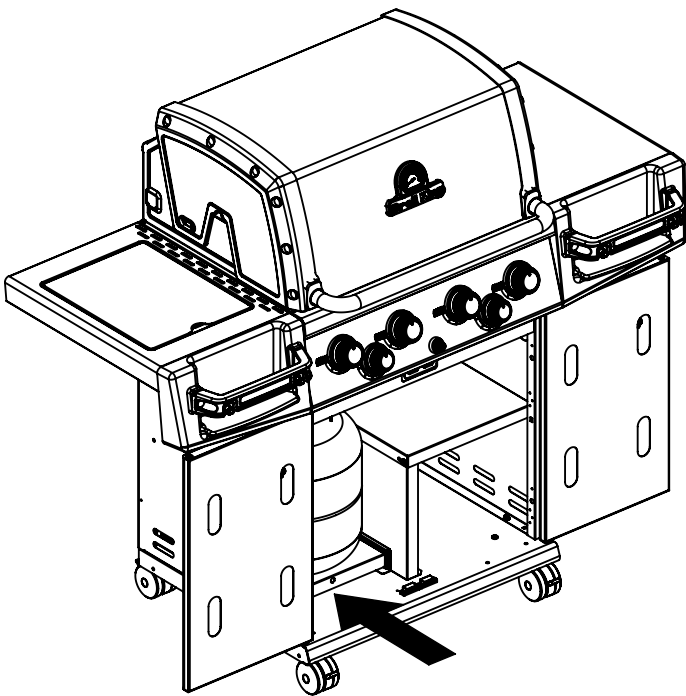

20

(2)  (2) 

PARTS LIST / LISTE DES PIECES

KEY #	ITEM #	DESCRIPTION	DESCRIPTION	9561-54	9561-64	9561-84	9565-64	9565-84
				9561-57	9561-67	9561-87	9565-67	9565-87
1	87109-931	PANEL - SIDE LEFT	PANNEAU - CÔTE GAUCHE	1	1	1	1	1
2	87109-911	PANEL - SIDE RIGHT	PANNEAU - CÔTE DROITE	1	1	1	1	1
3	27205-014	PANEL - FRONT INNER	PANNEAU FRONTAL ARRIERE	1	1	1	1	1
4	27205-924R	PANEL - INNER REAR	PANNEAU INTERIEUR ARRIERE	1	1	1	1	1
5	27245-904	GREASE SHIELD	PROTECTION CONTRE LA GRAISSE	1	1	1	1	1
6	27005-91	HEAT SHIELD	PROTECTION CONTRE LA CHALEUR	3	3	3	3	3
7	Y-11544	SCREW - BURNER	VIS - BRÛLEUR	4	4	4	4	4
10	82305-021R	PANEL - REAR COOKBOX	PANNEAU - RECIPIENT	1	1	1	1	1
12	82315-021	PANEL - HOOD	PANNEAU DE LA CUVE	1	1	1	1	1
18	22005-281	GRID - PORCELAIN	GRILLE EN PORCELAINE	4	4	4	4	4
20	22005-991	GRID - WARMING RACK	GRILLE - MAINTIEN AU CHAUD	1	1	1	1	1
22	22225-014	COLLECTOR BOX - FRONT LOWER	RECIPIENT - FRONTAL INFERIEUR	1	1	1	1	1
24	22215-014	COLLECTOR BOX - FRONT UPPER	RECIPIENT - FRONTAL SUPERIEUR	1	1	1	1	1
25	22909-104LP	BURNER	BRÛLEUR	1/0	1/0	1/0	1/0	1/0
	22909-104NG	BURNER	BRÛLEUR	0/1	0/1	0/1	0/1	0/1
26	22001-768	CONTROL KNOB	BOUTON DE CONTROLE	4	4	4	4	4
26A	22001-668	CONTROL KNOB	BOUTON DE CONTROLE	•	1	2	1	2
27	22002-264	CONTROL BEZEL	MONTURE DE CONTROLE	4	4	4	4	4
27A	22001-164	CONTROL BEZEL	MONTURE DE CONTROLE	•	1	2	1	2
28	22005-414	CONTROL COVER	PANNEAU DE CONTROLE	1	•	•	•	•
	22005-434	CONTROL COVER	PANNEAU DE CONTROLE	•	1	•	1	•
	22005-474	CONTROL COVER	PANNEAU DE CONTROLE	•	•	1	•	1
34	S13470-091	HOSE-SIDE BURNER LP	TUYAU DU BRULEUR LATERAL PL	•	1/0	1/0	1/0	1/0
	S13470-132	HOSE-SIDE BURNER NG	TUYAU DU BRULEUR LATERAL GN	•	0/1	0/1	0/1	0/1
34A	Y-11230	COTTER PIN	ATTACHE DE CHEVILLE	•	1	1	1	1
35	29005-014	CONTROL ASSEMBLY	SOUPAPE	1/0	•	•	•	•
	29005-017	CONTROL ASSEMBLY	SOUPAPE	0/1	•	•	•	•
	29005-034	CONTROL ASSEMBLY	SOUPAPE	•	1/0	•	1/0	•
	29005-037	CONTROL ASSEMBLY	SOUPAPE	•	0/1	•	0/1	•
	29005-074	CONTROL ASSEMBLY	SOUPAPE	•	•	1/0	•	1/0
	29005-077	CONTROL ASSEMBLY	SOUPAPE	•	•	0/1	•	0/1
36	10342-T18	ELECTRODE - SIDE BURNER	ELECTRODE - BRULEUR DE COTE	•	1	1	1	1
37	20809-957	TUBE-REAR BURNER ASSY	TUBE DE BRÛLEUR ARRIERE	•	•	1	•	1
38	Y-11990	HEX NUT	ÉCROU	•	•	1	•	1
40	10114-20	HOSE & REGULATOR	TUYAU ET REGULATEUR PL	1/0	1/0	1/0	1/0	1/0
	10111-K45	HOSE NATURAL GAS	TUYAU (GAZ NATUREL)	0/1	0/1	0/1	0/1	0/1
43	10342-E12	ELECTRODE	ELECTRODE	2	2	2	2	2
44	10342-245	ELECTRONIC IGNITOR	ALLUMAGE ÉLECTRONIQUE	1	•	•	•	•
	10342-246	ELECTRONIC IGNITOR	ALLUMAGE ÉLECTRONIQUE	•	1	•	1	•
	10342-247	ELECTRONIC IGNITOR	ALLUMAGE ÉLECTRONIQUE	•	•	1	•	1
47	21035-991	GREASE RAIL	GUIDE DU BAC A GRAISSE	2	2	2	2	2
48	22009-901	GREASE PAN	CUVETTE A GRAISSE	1	1	1	1	1
49	27055-901	GREASE TRAY	PLATEAU A GRAISSE	1	1	1	1	1
51	22209-904	FLAV-R-WAVE ®	FLAV-R-WAVE ®	4	4	4	4	4
52	86101-631	SIDE PANEL - CRESENT LEFT	PANNEAU LATERAL - GAUCHE	1	1	1	1	1
53	86101-611	SIDE PANEL - CRESENT RIGHT	PANNEAU LATERAL - DROITE	1	1	1	1	1
54	86305-611	LID - OUTER PANEL	COUVERCLE - PANNEAU EXTERIEUR	1	1	1	•	•
	86305-614	LID - OUTER PANEL	COUVERCLE - PANNEAU EXTERIEUR	•	•	•	1	1
55	86205-61	LID - INNER PANEL	COUVERCLE - PANNEAU INTERIEUR	1	1	1	1	1
56	24005-12A	HANDLE	POIGNÉE	1	1	1	1	1
58	54009-936	BEZEL	MONTURE	2	2	2	2	2
59	10081-BK630	NAMEPLATE	PLAQUE D'IDENTIFICATION	1	1	1	1	1
60	10571-6	HEAT INDICATOR	INDICATEUR DE CHALEUR	1	1	1	1	1
65	20005-000	MATCH LIGHT - STICK	ALLUMETTES	1	1	1	1	1
68	21175-111A	DOOR	PORTE	1	1	1	•	•
	22275-114A	DOOR	PORTE	•	•	•	1	1
69	21175-131A	DOOR	PORTE	1	1	1	•	•
	22275-134A	DOOR	PORTE	•	•	•	1	1
70	21071-13	HANDLE	POIGNÉE	2	2	2	2	2
71	21070-13	BEZEL	MONTURE	4	4	4	4	4
78	21335-115	BRACKET - DOOR CATCH	PARENTHÈSE - CROCHET DE PORTE	1	1	1	1	1
80	21109-905R	SIDE PANEL	PANNEAU LATERALE	2	2	2	2	2
82	25203-205R	CABINET SHELF	L'ETAGERE DU CABINET	1	1	1	1	1
83	21036-905R	CABINET SHELF SUPPORT	SUPPORT POUR L'ETAGERE	1	1	1	1	1