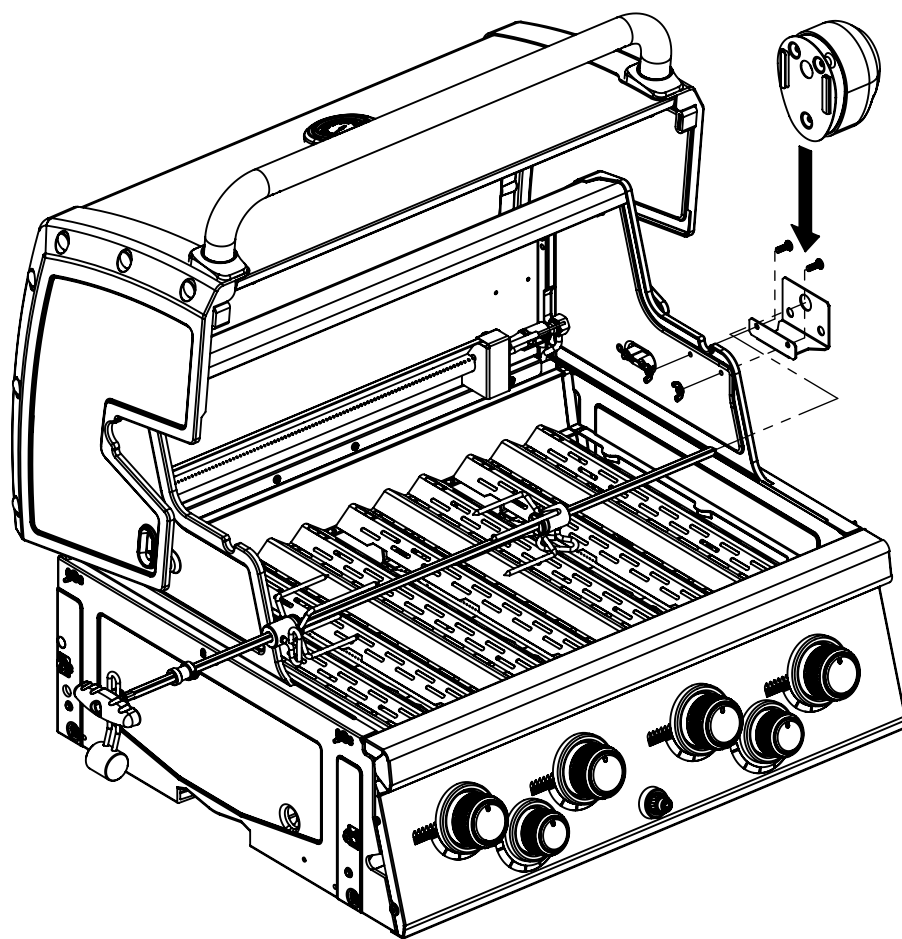

## PARTS LIST / LISTE DES PIECES

KEY #	ITEM #	DESCRIPTION	DESCRIPTION	9561-54	9561-64	9561-84	9565-64	9565-84
				9561-57	9561-67	9561-87	9565-67	9565-87
1	87109-931	PANEL - SIDE LEFT	PANNEAU - CÔTE GAUCHE	1	1	1	1	1
2	87109-911	PANEL - SIDE RIGHT	PANNEAU - CÔTE DROITE	1	1	1	1	1
3	27205-014	PANEL - FRONT INNER	PANNEAU FRONTAL ARRIERE	1	1	1	1	1
4	27205-924R	PANEL - INNER REAR	PANNEAU INTERIEUR ARRIERE	1	1	1	1	1
5	27245-904	GREASE SHIELD	PROTECTION CONTRE LA GRAISSE	1	1	1	1	1
6	27005-91	HEAT SHIELD	PROTECTION CONTRE LA CHALEUR	3	3	3	3	3
7	Y-11544	SCREW - BURNER	VIS - BRÛLEUR	4	4	4	4	4
10	82305-021R	PANEL - REAR COOKBOX	PANNEAU - RECIPIENT	1	1	1	1	1
12	82315-021	PANEL - HOOD	PANNEAU DE LA CUVE	1	1	1	1	1
18	22005-281	GRID - PORCELAIN	GRILLE EN PORCELAINE	4	4	4	4	4
20	22005-991	GRID - WARMING RACK	GRILLE - MAINTIEN AU CHAUD	1	1	1	1	1
22	22225-014	COLLECTOR BOX - FRONT LOWER	RECIPIENT - FRONTAL INFERIEUR	1	1	1	1	1
24	22215-014	COLLECTOR BOX - FRONT UPPER	RECIPIENT - FRONTAL SUPERIEUR	1	1	1	1	1
25	22909-104LP	BURNER	BRÛLEUR	1/0	1/0	1/0	1/0	1/0
	22909-104NG	BURNER	BRÛLEUR	0/1	0/1	0/1	0/1	0/1
26	22001-768	CONTROL KNOB	BOUTON DE CONTROLE	4	4	4	4	4
26A	22001-668	CONTROL KNOB	BOUTON DE CONTROLE	•	1	2	1	2
27	22002-264	CONTROL BEZEL	MONTURE DE CONTROLE	4	4	4	4	4
27A	22001-164	CONTROL BEZEL	MONTURE DE CONTROLE	•	1	2	1	2
28	22005-414	CONTROL COVER	PANNEAU DE CONTROLE	1	•	•	•	•
	22005-434	CONTROL COVER	PANNEAU DE CONTROLE	•	1	•	1	•
	22005-474	CONTROL COVER	PANNEAU DE CONTROLE	•	•	1	•	1
34	S13470-091	HOSE-SIDE BURNER LP	TUYAU DU BRULEUR LATERAL PL	•	1/0	1/0	1/0	1/0
	S13470-132	HOSE-SIDE BURNER NG	TUYAU DU BRULEUR LATERAL GN	•	0/1	0/1	0/1	0/1
34A	Y-11230	COTTER PIN	ATTACHE DE CHEVILLE	•	1	1	1	1
35	29005-014	CONTROL ASSEMBLY	SOUPAPE	1/0	•	•	•	•
	29005-017	CONTROL ASSEMBLY	SOUPAPE	0/1	•	•	•	•
	29005-034	CONTROL ASSEMBLY	SOUPAPE	•	1/0	•	1/0	•
	29005-037	CONTROL ASSEMBLY	SOUPAPE	•	0/1	•	0/1	•
	29005-074	CONTROL ASSEMBLY	SOUPAPE	•	•	1/0	•	1/0
	29005-077	CONTROL ASSEMBLY	SOUPAPE	•	•	0/1	•	0/1
36	10342-T18	ELECTRODE - SIDE BURNER	ELECTRODE - BRULEUR DE COTE	•	1	1	1	1
37	20809-957	TUBE-REAR BURNER ASSY	TUBE DE BRÛLEUR ARRIERE	•	•	1	•	1
38	Y-11990	HEX NUT	ÉCROU	•	•	1	•	1
40	10114-20	HOSE & REGULATOR	TUYAU ET REGULATEUR PL	1/0	1/0	1/0	1/0	1/0
	10111-K45	HOSE NATURAL GAS	TUYAU (GAZ NATUREL)	0/1	0/1	0/1	0/1	0/1
43	10342-E12	ELECTRODE	ELECTRODE	2	2	2	2	2
44	10342-245	ELECTRONIC IGNITOR	ALLUMAGE ÉLECTRONIQUE	1	•	•	•	•
	10342-246	ELECTRONIC IGNITOR	ALLUMAGE ÉLECTRONIQUE	•	1	•	1	•
	10342-247	ELECTRONIC IGNITOR	ALLUMAGE ÉLECTRONIQUE	•	•	1	•	1
47	21035-991	GREASE RAIL	GUIDE DU BAC A GRAISSE	2	2	2	2	2
48	22009-901	GREASE PAN	CUVETTE A GRAISSE	1	1	1	1	1
49	27055-901	GREASE TRAY	PLATEAU A GRAISSE	1	1	1	1	1
51	22209-904	FLAV-R-WAVE ®	FLAV-R-WAVE ®	4	4	4	4	4
52	86101-631	SIDE PANEL - CRESENT LEFT	PANNEAU LATERAL - GAUCHE	1	1	1	1	1
53	86101-611	SIDE PANEL - CRESENT RIGHT	PANNEAU LATERAL - DROITE	1	1	1	1	1
54	86305-611	LID - OUTER PANEL	COUVERCLE - PANNEAU EXTERIEUR	1	1	1	•	•
	86305-614	LID - OUTER PANEL	COUVERCLE - PANNEAU EXTERIEUR	•	•	•	1	1
55	86205-61	LID - INNER PANEL	COUVERCLE - PANNEAU INTERIEUR	1	1	1	1	1
56	24005-12A	HANDLE	POIGNÉE	1	1	1	1	1
58	54009-936	BEZEL	MONTURE	2	2	2	2	2
59	10081-BK630	NAMEPLATE	PLAQUE D'IDENTIFICATION	1	1	1	1	1
60	10571-6	HEAT INDICATOR	INDICATEUR DE CHALEUR	1	1	1	1	1
65	20005-000	MATCH LIGHT - STICK	ALLUMETTES	1	1	1	1	1
68	21175-111A	DOOR	PORTE	1	1	1	•	•
	22275-114A	DOOR	PORTE	•	•	•	1	1
69	21175-131A	DOOR	PORTE	1	1	1	•	•
	22275-134A	DOOR	PORTE	•	•	•	1	1
70	21071-13	HANDLE	POIGNÉE	2	2	2	2	2
71	21070-13	BEZEL	MONTURE	4	4	4	4	4
78	21335-115	BRACKET - DOOR CATCH	PARENTHÈSE - CROCHET DE PORTE	1	1	1	1	1
80	21109-905R	SIDE PANEL	PANNEAU LATERALE	2	2	2	2	2
82	25203-205R	CABINET SHELF	L'ETAGERE DU CABINET	1	1	1	1	1
83	21036-905R	CABINET SHELF SUPPORT	SUPPORT POUR L'ETAGERE	1	1	1	1	1