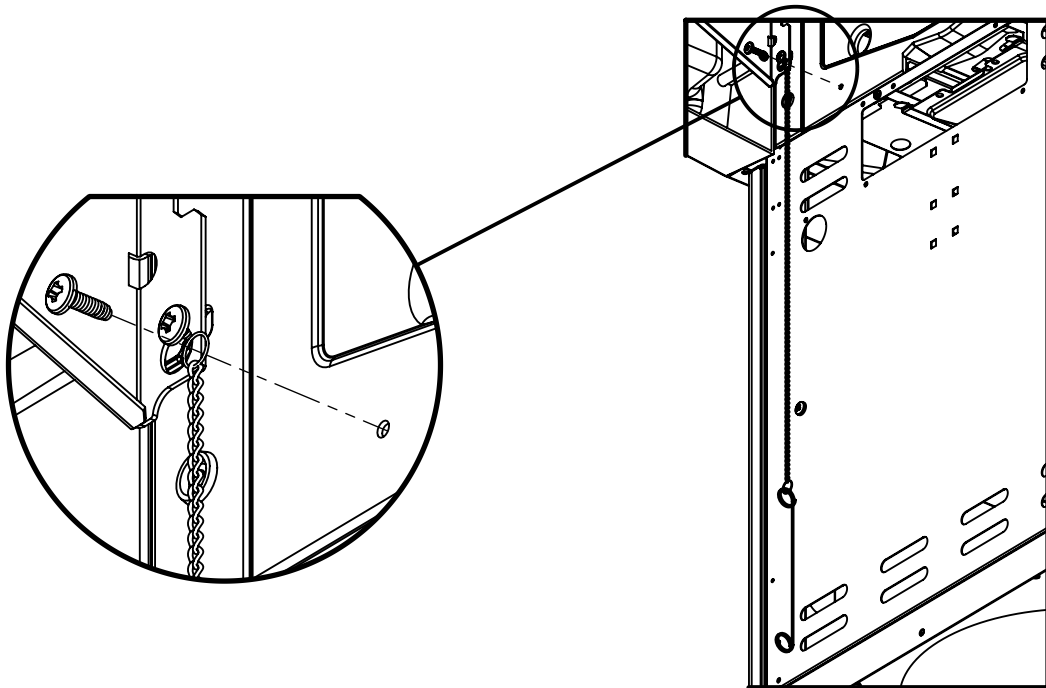

(1)

15

16

17

20

(2)  (2) 

PARTS LIST / LISTE DES PIECES

KEY #	ITEM #	DESCRIPTION	DESCRIPTION	DESCRIPTION	9585-44	9585-47
1	87109-931	PANEL - SIDE LEFT	PANNEAU - CÔTE GAUCHE	PANEL - LATERAL IZQUIERDO	1	1
2	87109-911	PANEL - SIDE RIGHT	PANNEAU - CÔTE DROITE	PANEL - LATERAL DERECHO	1	1
3	27206-014	PANEL - FRONT INNER	PANNEAU FRONTAL ARRIERE	PANEL - DELANTERO INTERNO	1	1
4	27206-924R	PANEL - INNER REAR	PANNEAU INTERIEUR ARRIERE	PANEL - POSTERIOR INTERNO	1	1
5	27246-904	GREASE SHIELD	PROTECTION CONTRE LA GRAISSE	PROTECTOR CONTRA GRASA	1	1
6	27006-91	HEAT SHIELD	PROTECTION CONTRE LA CHALEUR	CUBIERTA CONTRA EL CALOR	3	3
7	Y-11544	SCREW - BURNER	VIS - BRÛLEUR	TORNILLO - QUEMADOR	5	5
10	82306-021R	PANEL - REAR COOKBOX	PANNEAU - RECIPIENT	PANEL - CAJA DE COCCIÓN POSTERIOR	1	1
12	82316-021	PANEL - HOOD	PANNEAU DE LA CUVE	PANEL - TAPA	1	1
17	22025-184	GRID - S.S.	GRILLE EN A.I.	REJILLA - ACERO INOXIDABLE	1	1
18	22022-284	GRID - S.S.	GRILLE EN A.I.	REJILLA - ACERO INOXIDABLE	2	2
20	22006-991	GRID - WARMING RACK	GRILLE - MAINTIEN AU CHAUD	REJILLA - ESTANTE PARA CALENTAR	1	1
22	22226-014	COLLECTOR BOX - FRONT LOWER	RECIPIENT - FRONTAL INFERIEUR	CAJA RECOLECTORA - DELANTERA INFERIOR	1	1
24	22216-014	COLLECTOR BOX - FRONT UPPER	RECIPIENT - FRONTAL SUPERIEUR	CAJA RECOLECTORA - DELANTERA SUPERIOR	1	1
25	22909-104LP	BURNER	BRÛLEUR	QUEMADOR	5	•
	22909-104NG	BURNER	BRÛLEUR	QUEMADOR	•	5
26	22001-768	CONTROL KNOB	BOUTON DE CONTROLE	PERILLA DE CONTROL	5	5
26A	22001-668	CONTROL KNOB	BOUTON DE CONTROLE	PERILLA DE CONTROL	2	2
27	22002-264	CONTROL BEZEL	MONTURE DE CONTROLE	PANEL DE CONTROL	5	5
27A	22001-164	CONTROL BEZEL	MONTURE DE CONTROLE	PANEL DE CONTROL	2	2
28	22006-474REG	CONTROL COVER	PANNEAU DE CONTROLE	CUBIERTA DE CONTROL	1	1
34	S13470-091	HOSE-SIDE BURNER LP	TUYAU DU BRULEUR LATERAL PL	MANGUERA - QUEMADOR LATERAL	1	•
	S13470-132	HOSE-SIDE BURNER NG	TUYAU DU BRULEUR LATERAL GN	MANGUERA - QUEMADOR LATERAL	•	1
34A	Y-11230	COTTER PIN	ATTACHE DE CHEVILLE	CHAVETA	1	1
35	29006-074	CONTROL ASSEMBLY	SOUPAPE	MECANISMO DE CONTROL	1	•
	29006-077	CONTROL ASSEMBLY	SOUPAPE	MECANISMO DE CONTROL	•	1
36	10342-T18	ELECTRODE - SIDE BURNER	ELECTRODE - BRULEUR DE COTE	ELECTRODO - QUEMADOR LATERAL	1	1
37	20809-957	TUBE-REAR BURNER ASSY	TUBE DE BRÛLEUR ARRIÈRE	TUBO, QUEMADOR POSTERIOR	1	1
38	Y-11990	HEX NUT	ÉCROU	TUERCA HEXAGONAL	1	1
40	10114-20	HOSE & REGULATOR	TUYAU ET REGULATEUR PL	MANGUERA Y REGULADOR	1	•
	10111-K45	HOSE NATURAL GAS	TUYAU (GAZ NATUREL)	MANGUERA DE GAS NATURAL	•	1
43	10342-E13	ELECTRODE	ELECTRODE	ELECTRODO	2	2
44	10342-251	ELECTRONIC IGNITOR	ALLUMAGE ÉLECTRONIQUE	ENCENDEDOR ELECTRÓNICO	1	1
47	21036-991	GREASE RAIL	GUIDE DU BAC A GRAISSE	RIEL DE GRASA	2	2
48	22009-901	GREASE PAN	CUVETTE A GRAISSE	BANDEJA PARA LA GRASA	1	1
49	27056-901	GREASE TRAY	PLATEAU A GRAISSE	BANDEJA RECOLECTORA DE GRASA	1	1
51	22209-904	FLAV-R-WAVE ®	FLAV-R-WAVE ®	FLAV-R-WAVE®	4	4
52	86101-631	SIDE PANEL - CRESENT LEFT	PANNEAU LATERAL - GAUCHE	PANEL LATERAL - MEDIA LUNA IZQUIERDA	1	1
53	86101-611	SIDE PANEL - CRESENT RIGHT	PANNEAU LATERAL - DROITE	PANEL LATERAL - MEDIA LUNA DERECHA	1	1
54	86306-614	LID - OUTER PANEL	COUVERCLE - PANNEAU EXTERIEUR	TAPA - PANEL EXTERIOR	1	1
55	86206-61	LID - INNER PANEL	COUVERCLE - PANNEAU INTERIEUR	TAPA - PANEL INTERIOR	1	1
56	24006-12A	HANDLE	POIGNÉE	MANGO	1	1
57	54009-936	BEZEL	MONTURE	PANEL	2	2
59	10081-BK630	NAMEPLATE	PLAQUE D'IDENTIFICATION	PLACA CON NOMBRE	1	1
60	10571-6	HEAT INDICATOR	INDICATEUR DE CHALEUR	INDICADOR DE TEMPERATURA	1	1
65	20005-000	MATCH LIGHT - STICK	ALLUMETTES	CERILLA - VARILLA	1	1
68	21276-214A	DOOR	PORTE	PUERTA	1	1
69	21276-234A	DOOR	PORTE	PUERTA	1	1
70	21106-13	HANDLE	POIGNÉE	MANGO	2	2
71	21070-13	BEZEL	MONTURE	PANEL	4	4
78	21336-115	BRACKET - DOOR CATCH	PARENTHÈSE - CROCHET DE PORTE	SOPORTE - RETÉN DE PUERTA	1	1
80	21109-905R	SIDE PANEL	PANNEAU LATERALE	PANEL LATERAL	2	2
82	25208-201	CABINET SHELF	L'ETAGERE DU CABINET	ESTANTE - GABINETE	1	1
83	21036-901	CABINET SHELF SUPPORT	SUPPORT POUR L'ETAGERE	SOPORTE PARA ESTANTE DE GABINETE	1	1
84	21526-371	BASE - TANK	TABLETTE INFERIEUR	BASE - TANQUE	1	•
85	21526-391	BRACKET - TANK BASE	SUPPORT DU RESERVOIR	SOPORTE - BASE DEL TANQUE	2	•
86	Y-99101	SLIDE - TANK BASE	TIROIR TABLETTE DE BARBONE	PATÍN - BASE DEL TANQUE	1	•
88	21306-925R	PANEL - REAR	PANNEAU - ARRIÈRE	PANEL - POSTERIOR	1	1
90	51096-955R	BASE	TABLETTE INFERIEURE	BASE	1	1
100	21039-911	BRACKET - CASTOR SUPPORT	SUPPORT DE ROULLETTE	SOPORTE - PARA RUEDITA	2	2
102	10892-23	CASTOR	ROULETTES	RUEDITA	2	2
102A	10892-285	CASTOR	ROULETTES	RUEDITA	2	2
103	21009-951	TANK BRACKET	SUPPORT DU RESERVOIR	SOPORTE - TANQUE LP	1	•
110	23030-631	SHELF BRACKET	CROCHETS PLATEAU	SOPORTE PARA ESTANTE	2	2
111	23030-611	SHELF BRACKET	CROCHETS PLATEAU	SOPORTE PARA ESTANTE	2	2
114	23101-614	SHELF	PLANCHETTE LATERALE	ESTANTE	1	1