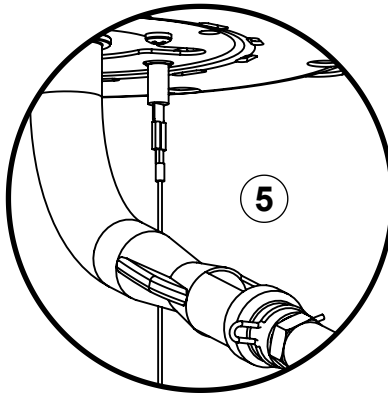

(1)

15

16

17

20

(2)  (2) 

PARTS LIST / LISTE DES PIECES

KEY #	ITEM #	DESCRIPTION	DESCRIPTION	DESCRIPTION	9585-44	9585-47
1	87109-931	PANEL - SIDE LEFT	PANNEAU - CÔTE GAUCHE	PANEL - LATERAL IZQUIERDO	1	1
2	87109-911	PANEL - SIDE RIGHT	PANNEAU - CÔTE DROITE	PANEL - LATERAL DERECHO	1	1
3	27206-014	PANEL - FRONT INNER	PANNEAU FRONTAL ARRIERE	PANEL - DELANTERO INTERNO	1	1
4	27206-924R	PANEL - INNER REAR	PANNEAU INTERIEUR ARRIERE	PANEL - POSTERIOR INTERNO	1	1
5	27246-904	GREASE SHIELD	PROTECTION CONTRE LA GRAISSE	PROTECTOR CONTRA GRASA	1	1
6	27006-91	HEAT SHIELD	PROTECTION CONTRE LA CHALEUR	CUBIERTA CONTRA EL CALOR	3	3
7	Y-11544	SCREW - BURNER	VIS - BRÛLEUR	TORNILLO - QUEMADOR	5	5
10	82306-021R	PANEL - REAR COOKBOX	PANNEAU - RECIPIENT	PANEL - CAJA DE COCCIÓN POSTERIOR	1	1
12	82316-021	PANEL - HOOD	PANNEAU DE LA CUVE	PANEL - TAPA	1	1
17	22025-184	GRID - S.S.	GRILLE EN A.I.	REJILLA - ACERO INOXIDABLE	1	1
18	22022-284	GRID - S.S.	GRILLE EN A.I.	REJILLA - ACERO INOXIDABLE	2	2
20	22006-991	GRID - WARMING RACK	GRILLE - MAINTIEN AU CHAUD	REJILLA - ESTANTE PARA CALENTAR	1	1
22	22226-014	COLLECTOR BOX - FRONT LOWER	RECIPIENT - FRONTAL INFERIEUR	CAJA RECOLECTORA - DELANTERA INFERIOR	1	1
24	22216-014	COLLECTOR BOX - FRONT UPPER	RECIPIENT - FRONTAL SUPERIEUR	CAJA RECOLECTORA - DELANTERA SUPERIOR	1	1
25	22909-104LP	BURNER	BRÛLEUR	QUEMADOR	5	•
	22909-104NG	BURNER	BRÛLEUR	QUEMADOR	•	5
26	22001-768	CONTROL KNOB	BOUTON DE CONTROLE	PERILLA DE CONTROL	5	5
26A	22001-668	CONTROL KNOB	BOUTON DE CONTROLE	PERILLA DE CONTROL	2	2
27	22002-264	CONTROL BEZEL	MONTURE DE CONTROLE	PANEL DE CONTROL	5	5
27A	22001-164	CONTROL BEZEL	MONTURE DE CONTROLE	PANEL DE CONTROL	2	2
28	22006-474REG	CONTROL COVER	PANNEAU DE CONTROLE	CUBIERTA DE CONTROL	1	1
34	S13470-091	HOSE-SIDE BURNER LP	TUYAU DU BRULEUR LATERAL PL	MANGUERA - QUEMADOR LATERAL	1	•
	S13470-132	HOSE-SIDE BURNER NG	TUYAU DU BRULEUR LATERAL GN	MANGUERA - QUEMADOR LATERAL	•	1
34A	Y-11230	COTTER PIN	ATTACHE DE CHEVILLE	CHAVETA	1	1
35	29006-074	CONTROL ASSEMBLY	SOUPAPE	MECANISMO DE CONTROL	1	•
	29006-077	CONTROL ASSEMBLY	SOUPAPE	MECANISMO DE CONTROL	•	1
36	10342-T18	ELECTRODE - SIDE BURNER	ELECTRODE - BRULEUR DE COTE	ELECTRODO - QUEMADOR LATERAL	1	1
37	20809-957	TUBE-REAR BURNER ASSY	TUBE DE BRÛLEUR ARRIÈRE	TUBO, QUEMADOR POSTERIOR	1	1
38	Y-11990	HEX NUT	ÉCROU	TUERCA HEXAGONAL	1	1
40	10114-20	HOSE & REGULATOR	TUYAU ET REGULATEUR PL	MANGUERA Y REGULADOR	1	•
	10111-K45	HOSE NATURAL GAS	TUYAU (GAZ NATUREL)	MANGUERA DE GAS NATURAL	•	1
43	10342-E13	ELECTRODE	ELECTRODE	ELECTRODO	2	2
44	10342-251	ELECTRONIC IGNITOR	ALLUMAGE ÉLECTRONIQUE	ENCENDEDOR ELECTRÓNICO	1	1
47	21036-991	GREASE RAIL	GUIDE DU BAC A GRAISSE	RIEL DE GRASA	2	2
48	22009-901	GREASE PAN	CUVETTE A GRAISSE	BANDEJA PARA LA GRASA	1	1
49	27056-901	GREASE TRAY	PLATEAU A GRAISSE	BANDEJA RECOLECTORA DE GRASA	1	1
51	22209-904	FLAV-R-WAVE ®	FLAV-R-WAVE ®	FLAV-R-WAVE®	4	4
52	86101-631	SIDE PANEL - CRESENT LEFT	PANNEAU LATERAL - GAUCHE	PANEL LATERAL - MEDIA LUNA IZQUIERDA	1	1
53	86101-611	SIDE PANEL - CRESENT RIGHT	PANNEAU LATERAL - DROITE	PANEL LATERAL - MEDIA LUNA DERECHA	1	1
54	86306-614	LID - OUTER PANEL	COUVERCLE - PANNEAU EXTERIEUR	TAPA - PANEL EXTERIOR	1	1
55	86206-61	LID - INNER PANEL	COUVERCLE - PANNEAU INTERIEUR	TAPA - PANEL INTERIOR	1	1
56	24006-12A	HANDLE	POIGNÉE	MANGO	1	1
57	54009-936	BEZEL	MONTURE	PANEL	2	2
59	10081-BK630	NAMEPLATE	PLAQUE D'IDENTIFICATION	PLACA CON NOMBRE	1	1
60	10571-6	HEAT INDICATOR	INDICATEUR DE CHALEUR	INDICADOR DE TEMPERATURA	1	1
65	20005-000	MATCH LIGHT - STICK	ALLUMETTES	CERILLA - VARILLA	1	1
68	21276-214A	DOOR	PORTE	PUERTA	1	1
69	21276-234A	DOOR	PORTE	PUERTA	1	1
70	21106-13	HANDLE	POIGNÉE	MANGO	2	2
71	21070-13	BEZEL	MONTURE	PANEL	4	4
78	21336-115	BRACKET - DOOR CATCH	PARENTHÈSE - CROCHET DE PORTE	SOPORTE - RETÉN DE PUERTA	1	1
80	21109-905R	SIDE PANEL	PANNEAU LATERALE	PANEL LATERAL	2	2
82	25208-201	CABINET SHELF	L'ETAGERE DU CABINET	ESTANTE - GABINETE	1	1
83	21036-901	CABINET SHELF SUPPORT	SUPPORT POUR L'ETAGERE	SOPORTE PARA ESTANTE DE GABINETE	1	1
84	21526-371	BASE - TANK	TABLETTE INFERIEUR	BASE - TANQUE	1	•
85	21526-391	BRACKET - TANK BASE	SUPPORT DU RESERVOIR	SOPORTE - BASE DEL TANQUE	2	•
86	Y-99101	SLIDE - TANK BASE	TIROIR TABLETTE DE BARBONE	PATÍN - BASE DEL TANQUE	1	•
88	21306-925R	PANEL - REAR	PANNEAU - ARRIÈRE	PANEL - POSTERIOR	1	1
90	51096-955R	BASE	TABLETTE INFERIEURE	BASE	1	1
100	21039-911	BRACKET - CASTOR SUPPORT	SUPPORT DE ROULLETTE	SOPORTE - PARA RUEDITA	2	2
102	10892-23	CASTOR	ROULETTES	RUEDITA	2	2
102A	10892-285	CASTOR	ROULETTES	RUEDITA	2	2
103	21009-951	TANK BRACKET	SUPPORT DU RESERVOIR	SOPORTE - TANQUE LP	1	•
110	23030-631	SHELF BRACKET	CROCHETS PLATEAU	SOPORTE PARA ESTANTE	2	2
111	23030-611	SHELF BRACKET	CROCHETS PLATEAU	SOPORTE PARA ESTANTE	2	2
114	23101-614	SHELF	PLANCHETTE LATERALE	ESTANTE	1	1