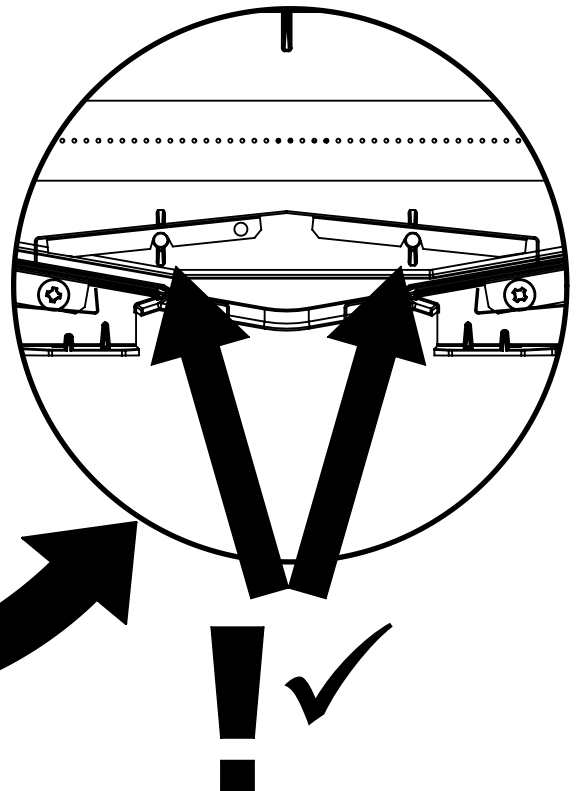

(1)

15

16

17

20

(2)  (2) 

PARTS LIST / LISTE DES PIECES

KEY #	ITEM #	DESCRIPTION	DESCRIPTION	DESCRIPTION	9585-44	9585-47
1	87109-931	PANEL - SIDE LEFT	PANNEAU - CÔTE GAUCHE	PANEL - LATERAL IZQUIERDO	1	1
2	87109-911	PANEL - SIDE RIGHT	PANNEAU - CÔTE DROITE	PANEL - LATERAL DERECHO	1	1
3	27206-014	PANEL - FRONT INNER	PANNEAU FRONTAL ARRIERE	PANEL - DELANTERO INTERNO	1	1
4	27206-924R	PANEL - INNER REAR	PANNEAU INTERIEUR ARRIERE	PANEL - POSTERIOR INTERNO	1	1
5	27246-904	GREASE SHIELD	PROTECTION CONTRE LA GRAISSE	PROTECTOR CONTRA GRASA	1	1
6	27006-91	HEAT SHIELD	PROTECTION CONTRE LA CHALEUR	CUBIERTA CONTRA EL CALOR	3	3
7	Y-11544	SCREW - BURNER	VIS - BRÛLEUR	TORNILLO - QUEMADOR	5	5
10	82306-021R	PANEL - REAR COOKBOX	PANNEAU - RECIPIENT	PANEL - CAJA DE COCCIÓN POSTERIOR	1	1
12	82316-021	PANEL - HOOD	PANNEAU DE LA CUVE	PANEL - TAPA	1	1
17	22025-184	GRID - S.S.	GRILLE EN A.I.	REJILLA - ACERO INOXIDABLE	1	1
18	22022-284	GRID - S.S.	GRILLE EN A.I.	REJILLA - ACERO INOXIDABLE	2	2
20	22006-991	GRID - WARMING RACK	GRILLE - MAINTIEN AU CHAUD	REJILLA - ESTANTE PARA CALENTAR	1	1
22	22226-014	COLLECTOR BOX - FRONT LOWER	RECIPIENT - FRONTAL INFERIEUR	CAJA RECOLECTORA - DELANTERA INFERIOR	1	1
24	22216-014	COLLECTOR BOX - FRONT UPPER	RECIPIENT - FRONTAL SUPERIEUR	CAJA RECOLECTORA - DELANTERA SUPERIOR	1	1
25	22909-104LP	BURNER	BRÛLEUR	QUEMADOR	5	•
	22909-104NG	BURNER	BRÛLEUR	QUEMADOR	•	5
26	22001-768	CONTROL KNOB	BOUTON DE CONTROLE	PERILLA DE CONTROL	5	5
26A	22001-668	CONTROL KNOB	BOUTON DE CONTROLE	PERILLA DE CONTROL	2	2
27	22002-264	CONTROL BEZEL	MONTURE DE CONTROLE	PANEL DE CONTROL	5	5
27A	22001-164	CONTROL BEZEL	MONTURE DE CONTROLE	PANEL DE CONTROL	2	2
28	22006-474REG	CONTROL COVER	PANNEAU DE CONTROLE	CUBIERTA DE CONTROL	1	1
34	S13470-091	HOSE-SIDE BURNER LP	TUYAU DU BRULEUR LATERAL PL	MANGUERA - QUEMADOR LATERAL	1	•
	S13470-132	HOSE-SIDE BURNER NG	TUYAU DU BRULEUR LATERAL GN	MANGUERA - QUEMADOR LATERAL	•	1
34A	Y-11230	COTTER PIN	ATTACHE DE CHEVILLE	CHAVETA	1	1
35	29006-074	CONTROL ASSEMBLY	SOUPAPE	MECANISMO DE CONTROL	1	•
	29006-077	CONTROL ASSEMBLY	SOUPAPE	MECANISMO DE CONTROL	•	1
36	10342-T18	ELECTRODE - SIDE BURNER	ELECTRODE - BRULEUR DE COTE	ELECTRODO - QUEMADOR LATERAL	1	1
37	20809-957	TUBE-REAR BURNER ASSY	TUBE DE BRÛLEUR ARRIÈRE	TUBO, QUEMADOR POSTERIOR	1	1
38	Y-11990	HEX NUT	ÉCROU	TUERCA HEXAGONAL	1	1
40	10114-20	HOSE & REGULATOR	TUYAU ET REGULATEUR PL	MANGUERA Y REGULADOR	1	•
	10111-K45	HOSE NATURAL GAS	TUYAU (GAZ NATUREL)	MANGUERA DE GAS NATURAL	•	1
43	10342-E13	ELECTRODE	ELECTRODE	ELECTRODO	2	2
44	10342-251	ELECTRONIC IGNITOR	ALLUMAGE ÉLECTRONIQUE	ENCENDEDOR ELECTRÓNICO	1	1
47	21036-991	GREASE RAIL	GUIDE DU BAC A GRAISSE	RIEL DE GRASA	2	2
48	22009-901	GREASE PAN	CUVETTE A GRAISSE	BANDEJA PARA LA GRASA	1	1
49	27056-901	GREASE TRAY	PLATEAU A GRAISSE	BANDEJA RECOLECTORA DE GRASA	1	1
51	22209-904	FLAV-R-WAVE ®	FLAV-R-WAVE ®	FLAV-R-WAVE®	4	4
52	86101-631	SIDE PANEL - CRESENT LEFT	PANNEAU LATERAL - GAUCHE	PANEL LATERAL - MEDIA LUNA IZQUIERDA	1	1
53	86101-611	SIDE PANEL - CRESENT RIGHT	PANNEAU LATERAL - DROITE	PANEL LATERAL - MEDIA LUNA DERECHA	1	1
54	86306-614	LID - OUTER PANEL	COUVERCLE - PANNEAU EXTERIEUR	TAPA - PANEL EXTERIOR	1	1
55	86206-61	LID - INNER PANEL	COUVERCLE - PANNEAU INTERIEUR	TAPA - PANEL INTERIOR	1	1
56	24006-12A	HANDLE	POIGNÉE	MANGO	1	1
57	54009-936	BEZEL	MONTURE	PANEL	2	2
59	10081-BK630	NAMEPLATE	PLAQUE D'IDENTIFICATION	PLACA CON NOMBRE	1	1
60	10571-6	HEAT INDICATOR	INDICATEUR DE CHALEUR	INDICADOR DE TEMPERATURA	1	1
65	20005-000	MATCH LIGHT - STICK	ALLUMETTES	CERILLA - VARILLA	1	1
68	21276-214A	DOOR	PORTE	PUERTA	1	1
69	21276-234A	DOOR	PORTE	PUERTA	1	1
70	21106-13	HANDLE	POIGNÉE	MANGO	2	2
71	21070-13	BEZEL	MONTURE	PANEL	4	4
78	21336-115	BRACKET - DOOR CATCH	PARENTHÈSE - CROCHET DE PORTE	SOPORTE - RETÉN DE PUERTA	1	1
80	21109-905R	SIDE PANEL	PANNEAU LATERALE	PANEL LATERAL	2	2
82	25208-201	CABINET SHELF	L'ETAGERE DU CABINET	ESTANTE - GABINETE	1	1
83	21036-901	CABINET SHELF SUPPORT	SUPPORT POUR L'ETAGERE	SOPORTE PARA ESTANTE DE GABINETE	1	1
84	21526-371	BASE - TANK	TABLETTE INFERIEUR	BASE - TANQUE	1	•
85	21526-391	BRACKET - TANK BASE	SUPPORT DU RESERVOIR	SOPORTE - BASE DEL TANQUE	2	•
86	Y-99101	SLIDE - TANK BASE	TIROIR TABLETTE DE BARBONE	PATÍN - BASE DEL TANQUE	1	•
88	21306-925R	PANEL - REAR	PANNEAU - ARRIÈRE	PANEL - POSTERIOR	1	1
90	51096-955R	BASE	TABLETTE INFERIEURE	BASE	1	1
100	21039-911	BRACKET - CASTOR SUPPORT	SUPPORT DE ROULLETTE	SOPORTE - PARA RUEDITA	2	2
102	10892-23	CASTOR	ROULETTES	RUEDITA	2	2
102A	10892-285	CASTOR	ROULETTES	RUEDITA	2	2
103	21009-951	TANK BRACKET	SUPPORT DU RESERVOIR	SOPORTE - TANQUE LP	1	•
110	23030-631	SHELF BRACKET	CROCHETS PLATEAU	SOPORTE PARA ESTANTE	2	2
111	23030-611	SHELF BRACKET	CROCHETS PLATEAU	SOPORTE PARA ESTANTE	2	2
114	23101-614	SHELF	PLANCHETTE LATERALE	ESTANTE	1	1