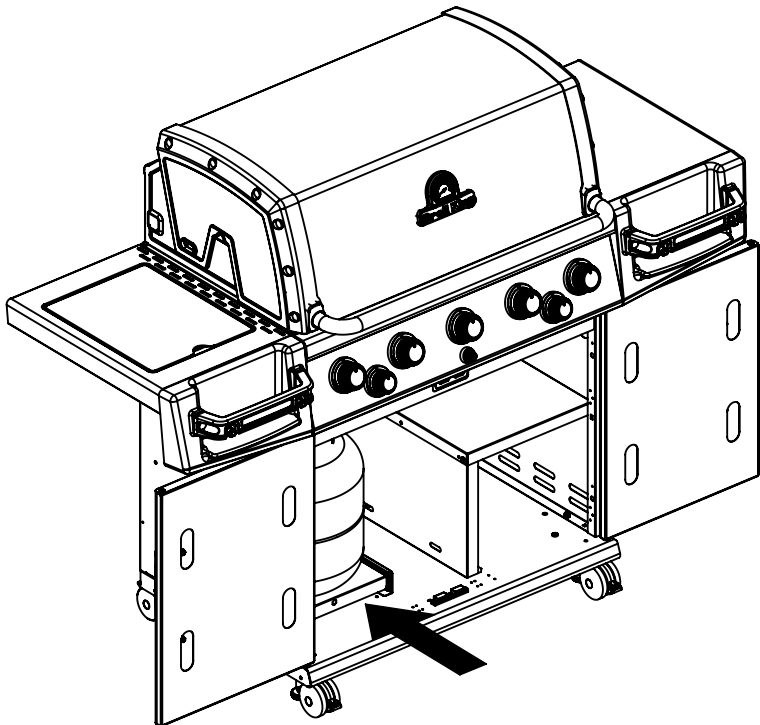

(1)

15

16

17

20

(2)  (2) 

PARTS LIST / LISTE DES PIECES

KEY #	ITEM #	DESCRIPTION	DESCRIPTION	DESCRIPTION	9585-44	9585-47
1	87109-931	PANEL - SIDE LEFT	PANNEAU - CÔTE GAUCHE	PANEL - LATERAL IZQUIERDO	1	1
2	87109-911	PANEL - SIDE RIGHT	PANNEAU - CÔTE DROITE	PANEL - LATERAL DERECHO	1	1
3	27206-014	PANEL - FRONT INNER	PANNEAU FRONTAL ARRIERE	PANEL - DELANTERO INTERNO	1	1
4	27206-924R	PANEL - INNER REAR	PANNEAU INTERIEUR ARRIERE	PANEL - POSTERIOR INTERNO	1	1
5	27246-904	GREASE SHIELD	PROTECTION CONTRE LA GRAISSE	PROTECTOR CONTRA GRASA	1	1
6	27006-91	HEAT SHIELD	PROTECTION CONTRE LA CHALEUR	CUBIERTA CONTRA EL CALOR	3	3
7	Y-11544	SCREW - BURNER	VIS - BRÛLEUR	TORNILLO - QUEMADOR	5	5
10	82306-021R	PANEL - REAR COOKBOX	PANNEAU - RECIPIENT	PANEL - CAJA DE COCCIÓN POSTERIOR	1	1
12	82316-021	PANEL - HOOD	PANNEAU DE LA CUVE	PANEL - TAPA	1	1
17	22025-184	GRID - S.S.	GRILLE EN A.I.	REJILLA - ACERO INOXIDABLE	1	1
18	22022-284	GRID - S.S.	GRILLE EN A.I.	REJILLA - ACERO INOXIDABLE	2	2
20	22006-991	GRID - WARMING RACK	GRILLE - MAINTIEN AU CHAUD	REJILLA - ESTANTE PARA CALENTAR	1	1
22	22226-014	COLLECTOR BOX - FRONT LOWER	RECIPIENT - FRONTAL INFERIEUR	CAJA RECOLECTORA - DELANTERA INFERIOR	1	1
24	22216-014	COLLECTOR BOX - FRONT UPPER	RECIPIENT - FRONTAL SUPERIEUR	CAJA RECOLECTORA - DELANTERA SUPERIOR	1	1
25	22909-104LP	BURNER	BRÛLEUR	QUEMADOR	5	•
	22909-104NG	BURNER	BRÛLEUR	QUEMADOR	•	5
26	22001-768	CONTROL KNOB	BOUTON DE CONTROLE	PERILLA DE CONTROL	5	5
26A	22001-668	CONTROL KNOB	BOUTON DE CONTROLE	PERILLA DE CONTROL	2	2
27	22002-264	CONTROL BEZEL	MONTURE DE CONTROLE	PANEL DE CONTROL	5	5
27A	22001-164	CONTROL BEZEL	MONTURE DE CONTROLE	PANEL DE CONTROL	2	2
28	22006-474REG	CONTROL COVER	PANNEAU DE CONTROLE	CUBIERTA DE CONTROL	1	1
34	S13470-091	HOSE-SIDE BURNER LP	TUYAU DU BRULEUR LATERAL PL	MANGUERA - QUEMADOR LATERAL	1	•
	S13470-132	HOSE-SIDE BURNER NG	TUYAU DU BRULEUR LATERAL GN	MANGUERA - QUEMADOR LATERAL	•	1
34A	Y-11230	COTTER PIN	ATTACHE DE CHEVILLE	CHAVETA	1	1
35	29006-074	CONTROL ASSEMBLY	SOUPAPE	MECANISMO DE CONTROL	1	•
	29006-077	CONTROL ASSEMBLY	SOUPAPE	MECANISMO DE CONTROL	•	1
36	10342-T18	ELECTRODE - SIDE BURNER	ELECTRODE - BRULEUR DE COTE	ELECTRODO - QUEMADOR LATERAL	1	1
37	20809-957	TUBE-REAR BURNER ASSY	TUBE DE BRÛLEUR ARRIÈRE	TUBO, QUEMADOR POSTERIOR	1	1
38	Y-11990	HEX NUT	ÉCROU	TUERCA HEXAGONAL	1	1
40	10114-20	HOSE & REGULATOR	TUYAU ET REGULATEUR PL	MANGUERA Y REGULADOR	1	•
	10111-K45	HOSE NATURAL GAS	TUYAU (GAZ NATUREL)	MANGUERA DE GAS NATURAL	•	1
43	10342-E13	ELECTRODE	ELECTRODE	ELECTRODO	2	2
44	10342-251	ELECTRONIC IGNITOR	ALLUMAGE ÉLECTRONIQUE	ENCENDEDOR ELECTRÓNICO	1	1
47	21036-991	GREASE RAIL	GUIDE DU BAC A GRAISSE	RIEL DE GRASA	2	2
48	22009-901	GREASE PAN	CUVETTE A GRAISSE	BANDEJA PARA LA GRASA	1	1
49	27056-901	GREASE TRAY	PLATEAU A GRAISSE	BANDEJA RECOLECTORA DE GRASA	1	1
51	22209-904	FLAV-R-WAVE ®	FLAV-R-WAVE ®	FLAV-R-WAVE®	4	4
52	86101-631	SIDE PANEL - CRESENT LEFT	PANNEAU LATERAL - GAUCHE	PANEL LATERAL - MEDIA LUNA IZQUIERDA	1	1
53	86101-611	SIDE PANEL - CRESENT RIGHT	PANNEAU LATERAL - DROITE	PANEL LATERAL - MEDIA LUNA DERECHA	1	1
54	86306-614	LID - OUTER PANEL	COUVERCLE - PANNEAU EXTERIEUR	TAPA - PANEL EXTERIOR	1	1
55	86206-61	LID - INNER PANEL	COUVERCLE - PANNEAU INTERIEUR	TAPA - PANEL INTERIOR	1	1
56	24006-12A	HANDLE	POIGNÉE	MANGO	1	1
57	54009-936	BEZEL	MONTURE	PANEL	2	2
59	10081-BK630	NAMEPLATE	PLAQUE D'IDENTIFICATION	PLACA CON NOMBRE	1	1
60	10571-6	HEAT INDICATOR	INDICATEUR DE CHALEUR	INDICADOR DE TEMPERATURA	1	1
65	20005-000	MATCH LIGHT - STICK	ALLUMETTES	CERILLA - VARILLA	1	1
68	21276-214A	DOOR	PORTE	PUERTA	1	1
69	21276-234A	DOOR	PORTE	PUERTA	1	1
70	21106-13	HANDLE	POIGNÉE	MANGO	2	2
71	21070-13	BEZEL	MONTURE	PANEL	4	4
78	21336-115	BRACKET - DOOR CATCH	PARENTHÈSE - CROCHET DE PORTE	SOPORTE - RETÉN DE PUERTA	1	1
80	21109-905R	SIDE PANEL	PANNEAU LATERALE	PANEL LATERAL	2	2
82	25208-201	CABINET SHELF	L'ETAGERE DU CABINET	ESTANTE - GABINETE	1	1
83	21036-901	CABINET SHELF SUPPORT	SUPPORT POUR L'ETAGERE	SOPORTE PARA ESTANTE DE GABINETE	1	1
84	21526-371	BASE - TANK	TABLETTE INFERIEUR	BASE - TANQUE	1	•
85	21526-391	BRACKET - TANK BASE	SUPPORT DU RESERVOIR	SOPORTE - BASE DEL TANQUE	2	•
86	Y-99101	SLIDE - TANK BASE	TIROIR TABLETTE DE BARBONE	PATÍN - BASE DEL TANQUE	1	•
88	21306-925R	PANEL - REAR	PANNEAU - ARRIÈRE	PANEL - POSTERIOR	1	1
90	51096-955R	BASE	TABLETTE INFERIEURE	BASE	1	1
100	21039-911	BRACKET - CASTOR SUPPORT	SUPPORT DE ROULLETTE	SOPORTE - PARA RUEDITA	2	2
102	10892-23	CASTOR	ROULETTES	RUEDITA	2	2
102A	10892-285	CASTOR	ROULETTES	RUEDITA	2	2
103	21009-951	TANK BRACKET	SUPPORT DU RESERVOIR	SOPORTE - TANQUE LP	1	•
110	23030-631	SHELF BRACKET	CROCHETS PLATEAU	SOPORTE PARA ESTANTE	2	2
111	23030-611	SHELF BRACKET	CROCHETS PLATEAU	SOPORTE PARA ESTANTE	2	2
114	23101-614	SHELF	PLANCHETTE LATERALE	ESTANTE	1	1