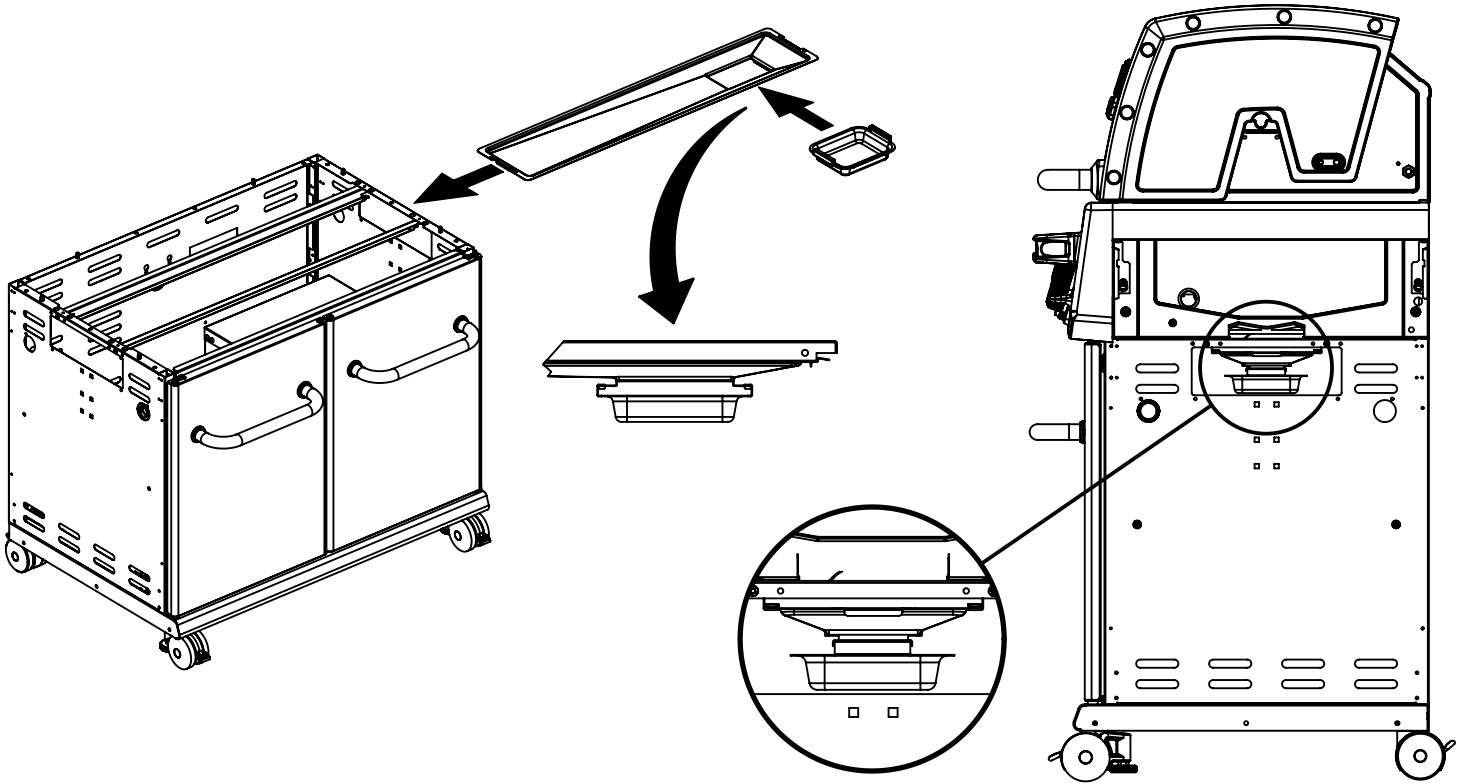

(1)

15

16

17

20

(2)  (2) 

PARTS LIST / LISTE DES PIECES

KEY #	ITEM #	DESCRIPTION	DESCRIPTION	DESCRIPTION	9585-44	9585-47
1	87109-931	PANEL - SIDE LEFT	PANNEAU - CÔTE GAUCHE	PANEL - LATERAL IZQUIERDO	1	1
2	87109-911	PANEL - SIDE RIGHT	PANNEAU - CÔTE DROITE	PANEL - LATERAL DERECHO	1	1
3	27206-014	PANEL - FRONT INNER	PANNEAU FRONTAL ARRIERE	PANEL - DELANTERO INTERNO	1	1
4	27206-924R	PANEL - INNER REAR	PANNEAU INTERIEUR ARRIERE	PANEL - POSTERIOR INTERNO	1	1
5	27246-904	GREASE SHIELD	PROTECTION CONTRE LA GRAISSE	PROTECTOR CONTRA GRASA	1	1
6	27006-91	HEAT SHIELD	PROTECTION CONTRE LA CHALEUR	CUBIERTA CONTRA EL CALOR	3	3
7	Y-11544	SCREW - BURNER	VIS - BRÛLEUR	TORNILLO - QUEMADOR	5	5
10	82306-021R	PANEL - REAR COOKBOX	PANNEAU - RECIPIENT	PANEL - CAJA DE COCCIÓN POSTERIOR	1	1
12	82316-021	PANEL - HOOD	PANNEAU DE LA CUVE	PANEL - TAPA	1	1
17	22025-184	GRID - S.S.	GRILLE EN A.I.	REJILLA - ACERO INOXIDABLE	1	1
18	22022-284	GRID - S.S.	GRILLE EN A.I.	REJILLA - ACERO INOXIDABLE	2	2
20	22006-991	GRID - WARMING RACK	GRILLE - MAINTIEN AU CHAUD	REJILLA - ESTANTE PARA CALENTAR	1	1
22	22226-014	COLLECTOR BOX - FRONT LOWER	RECIPIENT - FRONTAL INFERIEUR	CAJA RECOLECTORA - DELANTERA INFERIOR	1	1
24	22216-014	COLLECTOR BOX - FRONT UPPER	RECIPIENT - FRONTAL SUPERIEUR	CAJA RECOLECTORA - DELANTERA SUPERIOR	1	1
25	22909-104LP	BURNER	BRÛLEUR	QUEMADOR	5	•
	22909-104NG	BURNER	BRÛLEUR	QUEMADOR	•	5
26	22001-768	CONTROL KNOB	BOUTON DE CONTROLE	PERILLA DE CONTROL	5	5
26A	22001-668	CONTROL KNOB	BOUTON DE CONTROLE	PERILLA DE CONTROL	2	2
27	22002-264	CONTROL BEZEL	MONTURE DE CONTROLE	PANEL DE CONTROL	5	5
27A	22001-164	CONTROL BEZEL	MONTURE DE CONTROLE	PANEL DE CONTROL	2	2
28	22006-474REG	CONTROL COVER	PANNEAU DE CONTROLE	CUBIERTA DE CONTROL	1	1
34	S13470-091	HOSE-SIDE BURNER LP	TUYAU DU BRULEUR LATERAL PL	MANGUERA - QUEMADOR LATERAL	1	•
	S13470-132	HOSE-SIDE BURNER NG	TUYAU DU BRULEUR LATERAL GN	MANGUERA - QUEMADOR LATERAL	•	1
34A	Y-11230	COTTER PIN	ATTACHE DE CHEVILLE	CHAVETA	1	1
35	29006-074	CONTROL ASSEMBLY	SOUPAPE	MECANISMO DE CONTROL	1	•
	29006-077	CONTROL ASSEMBLY	SOUPAPE	MECANISMO DE CONTROL	•	1
36	10342-T18	ELECTRODE - SIDE BURNER	ELECTRODE - BRULEUR DE COTE	ELECTRODO - QUEMADOR LATERAL	1	1
37	20809-957	TUBE-REAR BURNER ASSY	TUBE DE BRÛLEUR ARRIÈRE	TUBO, QUEMADOR POSTERIOR	1	1
38	Y-11990	HEX NUT	ÉCROU	TUERCA HEXAGONAL	1	1
40	10114-20	HOSE & REGULATOR	TUYAU ET REGULATEUR PL	MANGUERA Y REGULADOR	1	•
	10111-K45	HOSE NATURAL GAS	TUYAU (GAZ NATUREL)	MANGUERA DE GAS NATURAL	•	1
43	10342-E13	ELECTRODE	ELECTRODE	ELECTRODO	2	2
44	10342-251	ELECTRONIC IGNITOR	ALLUMAGE ÉLECTRONIQUE	ENCENDEDOR ELECTRÓNICO	1	1
47	21036-991	GREASE RAIL	GUIDE DU BAC A GRAISSE	RIEL DE GRASA	2	2
48	22009-901	GREASE PAN	CUVETTE A GRAISSE	BANDEJA PARA LA GRASA	1	1
49	27056-901	GREASE TRAY	PLATEAU A GRAISSE	BANDEJA RECOLECTORA DE GRASA	1	1
51	22209-904	FLAV-R-WAVE ®	FLAV-R-WAVE ®	FLAV-R-WAVE®	4	4
52	86101-631	SIDE PANEL - CRESENT LEFT	PANNEAU LATERAL - GAUCHE	PANEL LATERAL - MEDIA LUNA IZQUIERDA	1	1
53	86101-611	SIDE PANEL - CRESENT RIGHT	PANNEAU LATERAL - DROITE	PANEL LATERAL - MEDIA LUNA DERECHA	1	1
54	86306-614	LID - OUTER PANEL	COUVERCLE - PANNEAU EXTERIEUR	TAPA - PANEL EXTERIOR	1	1
55	86206-61	LID - INNER PANEL	COUVERCLE - PANNEAU INTERIEUR	TAPA - PANEL INTERIOR	1	1
56	24006-12A	HANDLE	POIGNÉE	MANGO	1	1
57	54009-936	BEZEL	MONTURE	PANEL	2	2
59	10081-BK630	NAMEPLATE	PLAQUE D'IDENTIFICATION	PLACA CON NOMBRE	1	1
60	10571-6	HEAT INDICATOR	INDICATEUR DE CHALEUR	INDICADOR DE TEMPERATURA	1	1
65	20005-000	MATCH LIGHT - STICK	ALLUMETTES	CERILLA - VARILLA	1	1
68	21276-214A	DOOR	PORTE	PUERTA	1	1
69	21276-234A	DOOR	PORTE	PUERTA	1	1
70	21106-13	HANDLE	POIGNÉE	MANGO	2	2
71	21070-13	BEZEL	MONTURE	PANEL	4	4
78	21336-115	BRACKET - DOOR CATCH	PARENTHÈSE - CROCHET DE PORTE	SOPORTE - RETÉN DE PUERTA	1	1
80	21109-905R	SIDE PANEL	PANNEAU LATERALE	PANEL LATERAL	2	2
82	25208-201	CABINET SHELF	L'ETAGERE DU CABINET	ESTANTE - GABINETE	1	1
83	21036-901	CABINET SHELF SUPPORT	SUPPORT POUR L'ETAGERE	SOPORTE PARA ESTANTE DE GABINETE	1	1
84	21526-371	BASE - TANK	TABLETTE INFERIEUR	BASE - TANQUE	1	•
85	21526-391	BRACKET - TANK BASE	SUPPORT DU RESERVOIR	SOPORTE - BASE DEL TANQUE	2	•
86	Y-99101	SLIDE - TANK BASE	TIROIR TABLETTE DE BARBONE	PATÍN - BASE DEL TANQUE	1	•
88	21306-925R	PANEL - REAR	PANNEAU - ARRIÈRE	PANEL - POSTERIOR	1	1
90	51096-955R	BASE	TABLETTE INFERIEURE	BASE	1	1
100	21039-911	BRACKET - CASTOR SUPPORT	SUPPORT DE ROULLETTE	SOPORTE - PARA RUEDITA	2	2
102	10892-23	CASTOR	ROULETTES	RUEDITA	2	2
102A	10892-285	CASTOR	ROULETTES	RUEDITA	2	2
103	21009-951	TANK BRACKET	SUPPORT DU RESERVOIR	SOPORTE - TANQUE LP	1	•
110	23030-631	SHELF BRACKET	CROCHETS PLATEAU	SOPORTE PARA ESTANTE	2	2
111	23030-611	SHELF BRACKET	CROCHETS PLATEAU	SOPORTE PARA ESTANTE	2	2
114	23101-614	SHELF	PLANCHETTE LATERALE	ESTANTE	1	1