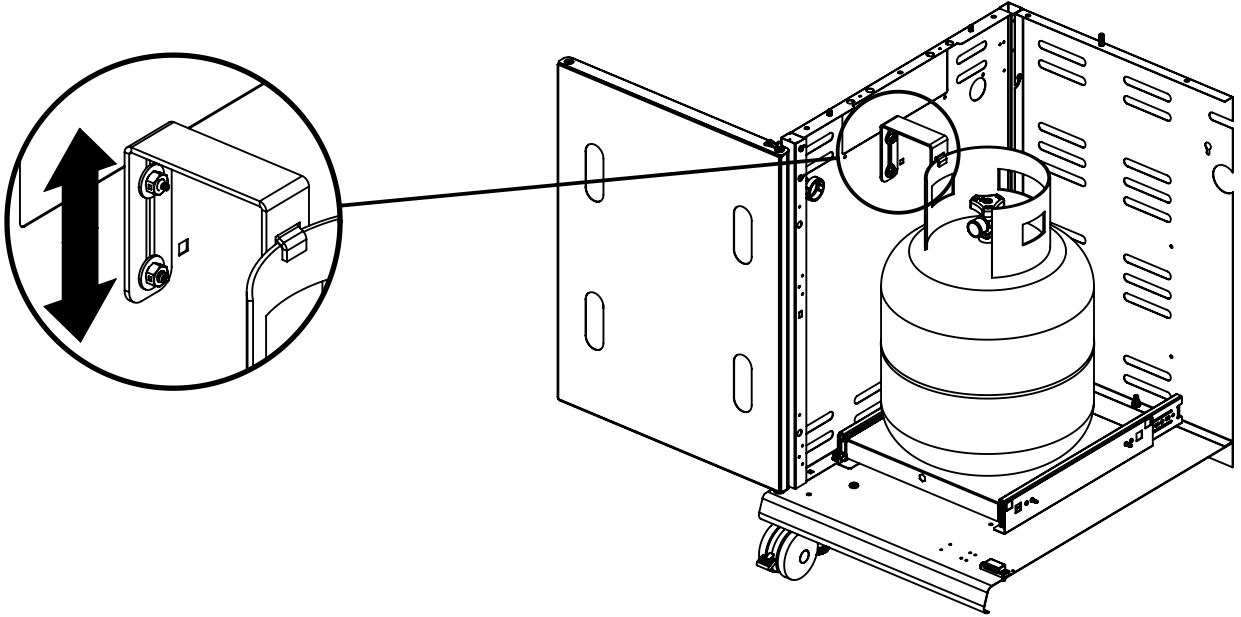

(1)

15

16

17

20

(2)  (2) 

PARTS LIST / LISTE DES PIECES

KEY #	ITEM #	DESCRIPTION	DESCRIPTION	DESCRIPTION	9585-44	9585-47
1	87109-931	PANEL - SIDE LEFT	PANNEAU - CÔTE GAUCHE	PANEL - LATERAL IZQUIERDO	1	1
2	87109-911	PANEL - SIDE RIGHT	PANNEAU - CÔTE DROITE	PANEL - LATERAL DERECHO	1	1
3	27206-014	PANEL - FRONT INNER	PANNEAU FRONTAL ARRIERE	PANEL - DELANTERO INTERNO	1	1
4	27206-924R	PANEL - INNER REAR	PANNEAU INTERIEUR ARRIERE	PANEL - POSTERIOR INTERNO	1	1
5	27246-904	GREASE SHIELD	PROTECTION CONTRE LA GRAISSE	PROTECTOR CONTRA GRASA	1	1
6	27006-91	HEAT SHIELD	PROTECTION CONTRE LA CHALEUR	CUBIERTA CONTRA EL CALOR	3	3
7	Y-11544	SCREW - BURNER	VIS - BRÛLEUR	TORNILLO - QUEMADOR	5	5
10	82306-021R	PANEL - REAR COOKBOX	PANNEAU - RECIPIENT	PANEL - CAJA DE COCCIÓN POSTERIOR	1	1
12	82316-021	PANEL - HOOD	PANNEAU DE LA CUVE	PANEL - TAPA	1	1
17	22025-184	GRID - S.S.	GRILLE EN A.I.	REJILLA - ACERO INOXIDABLE	1	1
18	22022-284	GRID - S.S.	GRILLE EN A.I.	REJILLA - ACERO INOXIDABLE	2	2
20	22006-991	GRID - WARMING RACK	GRILLE - MAINTIEN AU CHAUD	REJILLA - ESTANTE PARA CALENTAR	1	1
22	22226-014	COLLECTOR BOX - FRONT LOWER	RECIPIENT - FRONTAL INFERIEUR	CAJA RECOLECTORA - DELANTERA INFERIOR	1	1
24	22216-014	COLLECTOR BOX - FRONT UPPER	RECIPIENT - FRONTAL SUPERIEUR	CAJA RECOLECTORA - DELANTERA SUPERIOR	1	1
25	22909-104LP	BURNER	BRÛLEUR	QUEMADOR	5	•
	22909-104NG	BURNER	BRÛLEUR	QUEMADOR	•	5
26	22001-768	CONTROL KNOB	BOUTON DE CONTROLE	PERILLA DE CONTROL	5	5
26A	22001-668	CONTROL KNOB	BOUTON DE CONTROLE	PERILLA DE CONTROL	2	2
27	22002-264	CONTROL BEZEL	MONTURE DE CONTROLE	PANEL DE CONTROL	5	5
27A	22001-164	CONTROL BEZEL	MONTURE DE CONTROLE	PANEL DE CONTROL	2	2
28	22006-474REG	CONTROL COVER	PANNEAU DE CONTROLE	CUBIERTA DE CONTROL	1	1
34	S13470-091	HOSE-SIDE BURNER LP	TUYAU DU BRULEUR LATERAL PL	MANGUERA - QUEMADOR LATERAL	1	•
	S13470-132	HOSE-SIDE BURNER NG	TUYAU DU BRULEUR LATERAL GN	MANGUERA - QUEMADOR LATERAL	•	1
34A	Y-11230	COTTER PIN	ATTACHE DE CHEVILLE	CHAVETA	1	1
35	29006-074	CONTROL ASSEMBLY	SOUPAPE	MECANISMO DE CONTROL	1	•
	29006-077	CONTROL ASSEMBLY	SOUPAPE	MECANISMO DE CONTROL	•	1
36	10342-T18	ELECTRODE - SIDE BURNER	ELECTRODE - BRULEUR DE COTE	ELECTRODO - QUEMADOR LATERAL	1	1
37	20809-957	TUBE-REAR BURNER ASSY	TUBE DE BRÛLEUR ARRIÈRE	TUBO, QUEMADOR POSTERIOR	1	1
38	Y-11990	HEX NUT	ÉCROU	TUERCA HEXAGONAL	1	1
40	10114-20	HOSE & REGULATOR	TUYAU ET REGULATEUR PL	MANGUERA Y REGULADOR	1	•
	10111-K45	HOSE NATURAL GAS	TUYAU (GAZ NATUREL)	MANGUERA DE GAS NATURAL	•	1
43	10342-E13	ELECTRODE	ELECTRODE	ELECTRODO	2	2
44	10342-251	ELECTRONIC IGNITOR	ALLUMAGE ÉLECTRONIQUE	ENCENDEDOR ELECTRÓNICO	1	1
47	21036-991	GREASE RAIL	GUIDE DU BAC A GRAISSE	RIEL DE GRASA	2	2
48	22009-901	GREASE PAN	CUVETTE A GRAISSE	BANDEJA PARA LA GRASA	1	1
49	27056-901	GREASE TRAY	PLATEAU A GRAISSE	BANDEJA RECOLECTORA DE GRASA	1	1
51	22209-904	FLAV-R-WAVE ®	FLAV-R-WAVE ®	FLAV-R-WAVE®	4	4
52	86101-631	SIDE PANEL - CRESENT LEFT	PANNEAU LATERAL - GAUCHE	PANEL LATERAL - MEDIA LUNA IZQUIERDA	1	1
53	86101-611	SIDE PANEL - CRESENT RIGHT	PANNEAU LATERAL - DROITE	PANEL LATERAL - MEDIA LUNA DERECHA	1	1
54	86306-614	LID - OUTER PANEL	COUVERCLE - PANNEAU EXTERIEUR	TAPA - PANEL EXTERIOR	1	1
55	86206-61	LID - INNER PANEL	COUVERCLE - PANNEAU INTERIEUR	TAPA - PANEL INTERIOR	1	1
56	24006-12A	HANDLE	POIGNÉE	MANGO	1	1
57	54009-936	BEZEL	MONTURE	PANEL	2	2
59	10081-BK630	NAMEPLATE	PLAQUE D'IDENTIFICATION	PLACA CON NOMBRE	1	1
60	10571-6	HEAT INDICATOR	INDICATEUR DE CHALEUR	INDICADOR DE TEMPERATURA	1	1
65	20005-000	MATCH LIGHT - STICK	ALLUMETTES	CERILLA - VARILLA	1	1
68	21276-214A	DOOR	PORTE	PUERTA	1	1
69	21276-234A	DOOR	PORTE	PUERTA	1	1
70	21106-13	HANDLE	POIGNÉE	MANGO	2	2
71	21070-13	BEZEL	MONTURE	PANEL	4	4
78	21336-115	BRACKET - DOOR CATCH	PARENTHÈSE - CROCHET DE PORTE	SOPORTE - RETÉN DE PUERTA	1	1
80	21109-905R	SIDE PANEL	PANNEAU LATERALE	PANEL LATERAL	2	2
82	25208-201	CABINET SHELF	L'ETAGERE DU CABINET	ESTANTE - GABINETE	1	1
83	21036-901	CABINET SHELF SUPPORT	SUPPORT POUR L'ETAGERE	SOPORTE PARA ESTANTE DE GABINETE	1	1
84	21526-371	BASE - TANK	TABLETTE INFERIEUR	BASE - TANQUE	1	•
85	21526-391	BRACKET - TANK BASE	SUPPORT DU RESERVOIR	SOPORTE - BASE DEL TANQUE	2	•
86	Y-99101	SLIDE - TANK BASE	TIROIR TABLETTE DE BARBONE	PATÍN - BASE DEL TANQUE	1	•
88	21306-925R	PANEL - REAR	PANNEAU - ARRIÈRE	PANEL - POSTERIOR	1	1
90	51096-955R	BASE	TABLETTE INFERIEURE	BASE	1	1
100	21039-911	BRACKET - CASTOR SUPPORT	SUPPORT DE ROULLETTE	SOPORTE - PARA RUEDITA	2	2
102	10892-23	CASTOR	ROULETTES	RUEDITA	2	2
102A	10892-285	CASTOR	ROULETTES	RUEDITA	2	2
103	21009-951	TANK BRACKET	SUPPORT DU RESERVOIR	SOPORTE - TANQUE LP	1	•
110	23030-631	SHELF BRACKET	CROCHETS PLATEAU	SOPORTE PARA ESTANTE	2	2
111	23030-611	SHELF BRACKET	CROCHETS PLATEAU	SOPORTE PARA ESTANTE	2	2
114	23101-614	SHELF	PLANCHETTE LATERALE	ESTANTE	1	1