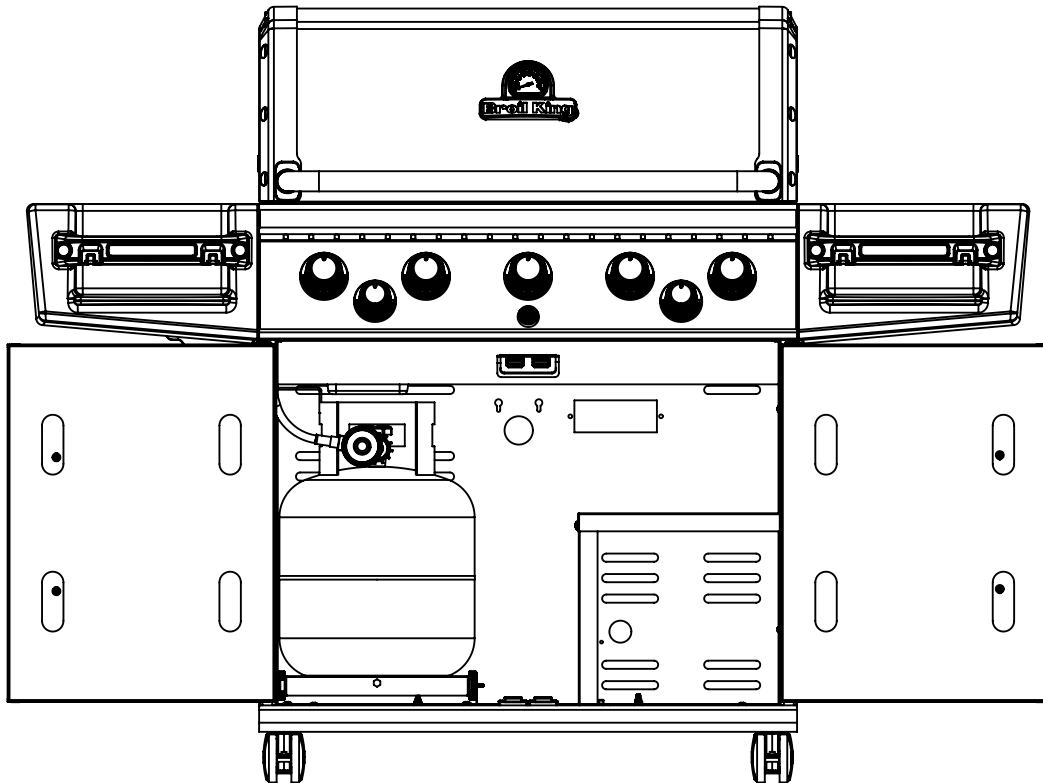

(1)

15

16

17

20

(2)  (2) 

PARTS LIST / LISTE DES PIECES

KEY #	ITEM #	DESCRIPTION	DESCRIPTION	DESCRIPTION	9585-44	9585-47
1	87109-931	PANEL - SIDE LEFT	PANNEAU - CÔTE GAUCHE	PANEL - LATERAL IZQUIERDO	1	1
2	87109-911	PANEL - SIDE RIGHT	PANNEAU - CÔTE DROITE	PANEL - LATERAL DERECHO	1	1
3	27206-014	PANEL - FRONT INNER	PANNEAU FRONTAL ARRIERE	PANEL - DELANTERO INTERNO	1	1
4	27206-924R	PANEL - INNER REAR	PANNEAU INTERIEUR ARRIERE	PANEL - POSTERIOR INTERNO	1	1
5	27246-904	GREASE SHIELD	PROTECTION CONTRE LA GRAISSE	PROTECTOR CONTRA GRASA	1	1
6	27006-91	HEAT SHIELD	PROTECTION CONTRE LA CHALEUR	CUBIERTA CONTRA EL CALOR	3	3
7	Y-11544	SCREW - BURNER	VIS - BRÛLEUR	TORNILLO - QUEMADOR	5	5
10	82306-021R	PANEL - REAR COOKBOX	PANNEAU - RECIPIENT	PANEL - CAJA DE COCCIÓN POSTERIOR	1	1
12	82316-021	PANEL - HOOD	PANNEAU DE LA CUVE	PANEL - TAPA	1	1
17	22025-184	GRID - S.S.	GRILLE EN A.I.	REJILLA - ACERO INOXIDABLE	1	1
18	22022-284	GRID - S.S.	GRILLE EN A.I.	REJILLA - ACERO INOXIDABLE	2	2
20	22006-991	GRID - WARMING RACK	GRILLE - MAINTIEN AU CHAUD	REJILLA - ESTANTE PARA CALENTAR	1	1
22	22226-014	COLLECTOR BOX - FRONT LOWER	RECIPIENT - FRONTAL INFERIEUR	CAJA RECOLECTORA - DELANTERA INFERIOR	1	1
24	22216-014	COLLECTOR BOX - FRONT UPPER	RECIPIENT - FRONTAL SUPERIEUR	CAJA RECOLECTORA - DELANTERA SUPERIOR	1	1
25	22909-104LP	BURNER	BRÛLEUR	QUEMADOR	5	•
	22909-104NG	BURNER	BRÛLEUR	QUEMADOR	•	5
26	22001-768	CONTROL KNOB	BOUTON DE CONTROLE	PERILLA DE CONTROL	5	5
26A	22001-668	CONTROL KNOB	BOUTON DE CONTROLE	PERILLA DE CONTROL	2	2
27	22002-264	CONTROL BEZEL	MONTURE DE CONTROLE	PANEL DE CONTROL	5	5
27A	22001-164	CONTROL BEZEL	MONTURE DE CONTROLE	PANEL DE CONTROL	2	2
28	22006-474REG	CONTROL COVER	PANNEAU DE CONTROLE	CUBIERTA DE CONTROL	1	1
34	S13470-091	HOSE-SIDE BURNER LP	TUYAU DU BRULEUR LATERAL PL	MANGUERA - QUEMADOR LATERAL	1	•
	S13470-132	HOSE-SIDE BURNER NG	TUYAU DU BRULEUR LATERAL GN	MANGUERA - QUEMADOR LATERAL	•	1
34A	Y-11230	COTTER PIN	ATTACHE DE CHEVILLE	CHAVETA	1	1
35	29006-074	CONTROL ASSEMBLY	SOUPAPE	MECANISMO DE CONTROL	1	•
	29006-077	CONTROL ASSEMBLY	SOUPAPE	MECANISMO DE CONTROL	•	1
36	10342-T18	ELECTRODE - SIDE BURNER	ELECTRODE - BRULEUR DE COTE	ELECTRODO - QUEMADOR LATERAL	1	1
37	20809-957	TUBE-REAR BURNER ASSY	TUBE DE BRÛLEUR ARRIÈRE	TUBO, QUEMADOR POSTERIOR	1	1
38	Y-11990	HEX NUT	ÉCROU	TUERCA HEXAGONAL	1	1
40	10114-20	HOSE & REGULATOR	TUYAU ET REGULATEUR PL	MANGUERA Y REGULADOR	1	•
	10111-K45	HOSE NATURAL GAS	TUYAU (GAZ NATUREL)	MANGUERA DE GAS NATURAL	•	1
43	10342-E13	ELECTRODE	ELECTRODE	ELECTRODO	2	2
44	10342-251	ELECTRONIC IGNITOR	ALLUMAGE ÉLECTRONIQUE	ENCENDEDOR ELECTRÓNICO	1	1
47	21036-991	GREASE RAIL	GUIDE DU BAC A GRAISSE	RIEL DE GRASA	2	2
48	22009-901	GREASE PAN	CUVETTE A GRAISSE	BANDEJA PARA LA GRASA	1	1
49	27056-901	GREASE TRAY	PLATEAU A GRAISSE	BANDEJA RECOLECTORA DE GRASA	1	1
51	22209-904	FLAV-R-WAVE ®	FLAV-R-WAVE ®	FLAV-R-WAVE®	4	4
52	86101-631	SIDE PANEL - CRESENT LEFT	PANNEAU LATERAL - GAUCHE	PANEL LATERAL - MEDIA LUNA IZQUIERDA	1	1
53	86101-611	SIDE PANEL - CRESENT RIGHT	PANNEAU LATERAL - DROITE	PANEL LATERAL - MEDIA LUNA DERECHA	1	1
54	86306-614	LID - OUTER PANEL	COUVERCLE - PANNEAU EXTERIEUR	TAPA - PANEL EXTERIOR	1	1
55	86206-61	LID - INNER PANEL	COUVERCLE - PANNEAU INTERIEUR	TAPA - PANEL INTERIOR	1	1
56	24006-12A	HANDLE	POIGNÉE	MANGO	1	1
57	54009-936	BEZEL	MONTURE	PANEL	2	2
59	10081-BK630	NAMEPLATE	PLAQUE D'IDENTIFICATION	PLACA CON NOMBRE	1	1
60	10571-6	HEAT INDICATOR	INDICATEUR DE CHALEUR	INDICADOR DE TEMPERATURA	1	1
65	20005-000	MATCH LIGHT - STICK	ALLUMETTES	CERILLA - VARILLA	1	1
68	21276-214A	DOOR	PORTE	PUERTA	1	1
69	21276-234A	DOOR	PORTE	PUERTA	1	1
70	21106-13	HANDLE	POIGNÉE	MANGO	2	2
71	21070-13	BEZEL	MONTURE	PANEL	4	4
78	21336-115	BRACKET - DOOR CATCH	PARENTHÈSE - CROCHET DE PORTE	SOPORTE - RETÉN DE PUERTA	1	1
80	21109-905R	SIDE PANEL	PANNEAU LATERALE	PANEL LATERAL	2	2
82	25208-201	CABINET SHELF	L'ETAGERE DU CABINET	ESTANTE - GABINETE	1	1
83	21036-901	CABINET SHELF SUPPORT	SUPPORT POUR L'ETAGERE	SOPORTE PARA ESTANTE DE GABINETE	1	1
84	21526-371	BASE - TANK	TABLETTE INFERIEUR	BASE - TANQUE	1	•
85	21526-391	BRACKET - TANK BASE	SUPPORT DU RESERVOIR	SOPORTE - BASE DEL TANQUE	2	•
86	Y-99101	SLIDE - TANK BASE	TIROIR TABLETTE DE BARBONE	PATÍN - BASE DEL TANQUE	1	•
88	21306-925R	PANEL - REAR	PANNEAU - ARRIÈRE	PANEL - POSTERIOR	1	1
90	51096-955R	BASE	TABLETTE INFERIEURE	BASE	1	1
100	21039-911	BRACKET - CASTOR SUPPORT	SUPPORT DE ROULLETTE	SOPORTE - PARA RUEDITA	2	2
102	10892-23	CASTOR	ROULETTES	RUEDITA	2	2
102A	10892-285	CASTOR	ROULETTES	RUEDITA	2	2
103	21009-951	TANK BRACKET	SUPPORT DU RESERVOIR	SOPORTE - TANQUE LP	1	•
110	23030-631	SHELF BRACKET	CROCHETS PLATEAU	SOPORTE PARA ESTANTE	2	2
111	23030-611	SHELF BRACKET	CROCHETS PLATEAU	SOPORTE PARA ESTANTE	2	2
114	23101-614	SHELF	PLANCHETTE LATERALE	ESTANTE	1	1