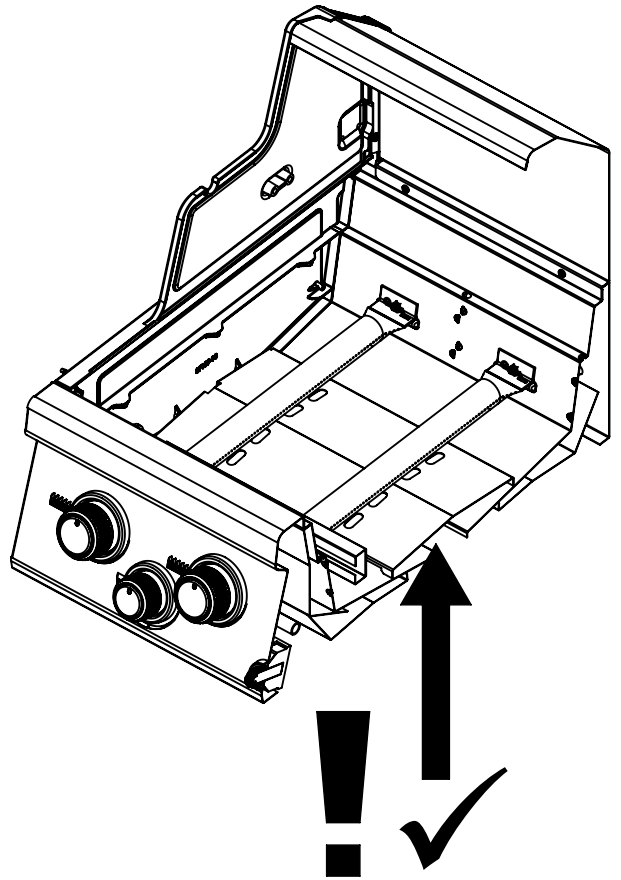

(1)

15

16

17

20

(2)  (2) 

PARTS LIST / LISTE DES PIECES

KEY #	ITEM #	DESCRIPTION	DESCRIPTION	DESCRIPTION	9585-44	9585-47
1	87109-931	PANEL - SIDE LEFT	PANNEAU - CÔTE GAUCHE	PANEL - LATERAL IZQUIERDO	1	1
2	87109-911	PANEL - SIDE RIGHT	PANNEAU - CÔTE DROITE	PANEL - LATERAL DERECHO	1	1
3	27206-014	PANEL - FRONT INNER	PANNEAU FRONTAL ARRIERE	PANEL - DELANTERO INTERNO	1	1
4	27206-924R	PANEL - INNER REAR	PANNEAU INTERIEUR ARRIERE	PANEL - POSTERIOR INTERNO	1	1
5	27246-904	GREASE SHIELD	PROTECTION CONTRE LA GRAISSE	PROTECTOR CONTRA GRASA	1	1
6	27006-91	HEAT SHIELD	PROTECTION CONTRE LA CHALEUR	CUBIERTA CONTRA EL CALOR	3	3
7	Y-11544	SCREW - BURNER	VIS - BRÛLEUR	TORNILLO - QUEMADOR	5	5
10	82306-021R	PANEL - REAR COOKBOX	PANNEAU - RECIPIENT	PANEL - CAJA DE COCCIÓN POSTERIOR	1	1
12	82316-021	PANEL - HOOD	PANNEAU DE LA CUVE	PANEL - TAPA	1	1
17	22025-184	GRID - S.S.	GRILLE EN A.I.	REJILLA - ACERO INOXIDABLE	1	1
18	22022-284	GRID - S.S.	GRILLE EN A.I.	REJILLA - ACERO INOXIDABLE	2	2
20	22006-991	GRID - WARMING RACK	GRILLE - MAINTIEN AU CHAUD	REJILLA - ESTANTE PARA CALENTAR	1	1
22	22226-014	COLLECTOR BOX - FRONT LOWER	RECIPIENT - FRONTAL INFERIEUR	CAJA RECOLECTORA - DELANTERA INFERIOR	1	1
24	22216-014	COLLECTOR BOX - FRONT UPPER	RECIPIENT - FRONTAL SUPERIEUR	CAJA RECOLECTORA - DELANTERA SUPERIOR	1	1
25	22909-104LP	BURNER	BRÛLEUR	QUEMADOR	5	•
	22909-104NG	BURNER	BRÛLEUR	QUEMADOR	•	5
26	22001-768	CONTROL KNOB	BOUTON DE CONTROLE	PERILLA DE CONTROL	5	5
26A	22001-668	CONTROL KNOB	BOUTON DE CONTROLE	PERILLA DE CONTROL	2	2
27	22002-264	CONTROL BEZEL	MONTURE DE CONTROLE	PANEL DE CONTROL	5	5
27A	22001-164	CONTROL BEZEL	MONTURE DE CONTROLE	PANEL DE CONTROL	2	2
28	22006-474REG	CONTROL COVER	PANNEAU DE CONTROLE	CUBIERTA DE CONTROL	1	1
34	S13470-091	HOSE-SIDE BURNER LP	TUYAU DU BRULEUR LATERAL PL	MANGUERA - QUEMADOR LATERAL	1	•
	S13470-132	HOSE-SIDE BURNER NG	TUYAU DU BRULEUR LATERAL GN	MANGUERA - QUEMADOR LATERAL	•	1
34A	Y-11230	COTTER PIN	ATTACHE DE CHEVILLE	CHAVETA	1	1
35	29006-074	CONTROL ASSEMBLY	SOUPAPE	MECANISMO DE CONTROL	1	•
	29006-077	CONTROL ASSEMBLY	SOUPAPE	MECANISMO DE CONTROL	•	1
36	10342-T18	ELECTRODE - SIDE BURNER	ELECTRODE - BRULEUR DE COTE	ELECTRODO - QUEMADOR LATERAL	1	1
37	20809-957	TUBE-REAR BURNER ASSY	TUBE DE BRÛLEUR ARRIÈRE	TUBO, QUEMADOR POSTERIOR	1	1
38	Y-11990	HEX NUT	ÉCROU	TUERCA HEXAGONAL	1	1
40	10114-20	HOSE & REGULATOR	TUYAU ET REGULATEUR PL	MANGUERA Y REGULADOR	1	•
	10111-K45	HOSE NATURAL GAS	TUYAU (GAZ NATUREL)	MANGUERA DE GAS NATURAL	•	1
43	10342-E13	ELECTRODE	ELECTRODE	ELECTRODO	2	2
44	10342-251	ELECTRONIC IGNITOR	ALLUMAGE ÉLECTRONIQUE	ENCENDEDOR ELECTRÓNICO	1	1
47	21036-991	GREASE RAIL	GUIDE DU BAC A GRAISSE	RIEL DE GRASA	2	2
48	22009-901	GREASE PAN	CUVETTE A GRAISSE	BANDEJA PARA LA GRASA	1	1
49	27056-901	GREASE TRAY	PLATEAU A GRAISSE	BANDEJA RECOLECTORA DE GRASA	1	1
51	22209-904	FLAV-R-WAVE ®	FLAV-R-WAVE ®	FLAV-R-WAVE®	4	4
52	86101-631	SIDE PANEL - CRESENT LEFT	PANNEAU LATERAL - GAUCHE	PANEL LATERAL - MEDIA LUNA IZQUIERDA	1	1
53	86101-611	SIDE PANEL - CRESENT RIGHT	PANNEAU LATERAL - DROITE	PANEL LATERAL - MEDIA LUNA DERECHA	1	1
54	86306-614	LID - OUTER PANEL	COUVERCLE - PANNEAU EXTERIEUR	TAPA - PANEL EXTERIOR	1	1
55	86206-61	LID - INNER PANEL	COUVERCLE - PANNEAU INTERIEUR	TAPA - PANEL INTERIOR	1	1
56	24006-12A	HANDLE	POIGNÉE	MANGO	1	1
57	54009-936	BEZEL	MONTURE	PANEL	2	2
59	10081-BK630	NAMEPLATE	PLAQUE D'IDENTIFICATION	PLACA CON NOMBRE	1	1
60	10571-6	HEAT INDICATOR	INDICATEUR DE CHALEUR	INDICADOR DE TEMPERATURA	1	1
65	20005-000	MATCH LIGHT - STICK	ALLUMETTES	CERILLA - VARILLA	1	1
68	21276-214A	DOOR	PORTE	PUERTA	1	1
69	21276-234A	DOOR	PORTE	PUERTA	1	1
70	21106-13	HANDLE	POIGNÉE	MANGO	2	2
71	21070-13	BEZEL	MONTURE	PANEL	4	4
78	21336-115	BRACKET - DOOR CATCH	PARENTHÈSE - CROCHET DE PORTE	SOPORTE - RETÉN DE PUERTA	1	1
80	21109-905R	SIDE PANEL	PANNEAU LATERALE	PANEL LATERAL	2	2
82	25208-201	CABINET SHELF	L'ETAGERE DU CABINET	ESTANTE - GABINETE	1	1
83	21036-901	CABINET SHELF SUPPORT	SUPPORT POUR L'ETAGERE	SOPORTE PARA ESTANTE DE GABINETE	1	1
84	21526-371	BASE - TANK	TABLETTE INFERIEUR	BASE - TANQUE	1	•
85	21526-391	BRACKET - TANK BASE	SUPPORT DU RESERVOIR	SOPORTE - BASE DEL TANQUE	2	•
86	Y-99101	SLIDE - TANK BASE	TIROIR TABLETTE DE BARBONE	PATÍN - BASE DEL TANQUE	1	•
88	21306-925R	PANEL - REAR	PANNEAU - ARRIÈRE	PANEL - POSTERIOR	1	1
90	51096-955R	BASE	TABLETTE INFERIEURE	BASE	1	1
100	21039-911	BRACKET - CASTOR SUPPORT	SUPPORT DE ROULLETTE	SOPORTE - PARA RUEDITA	2	2
102	10892-23	CASTOR	ROULETTES	RUEDITA	2	2
102A	10892-285	CASTOR	ROULETTES	RUEDITA	2	2
103	21009-951	TANK BRACKET	SUPPORT DU RESERVOIR	SOPORTE - TANQUE LP	1	•
110	23030-631	SHELF BRACKET	CROCHETS PLATEAU	SOPORTE PARA ESTANTE	2	2
111	23030-611	SHELF BRACKET	CROCHETS PLATEAU	SOPORTE PARA ESTANTE	2	2
114	23101-614	SHELF	PLANCHETTE LATERALE	ESTANTE	1	1