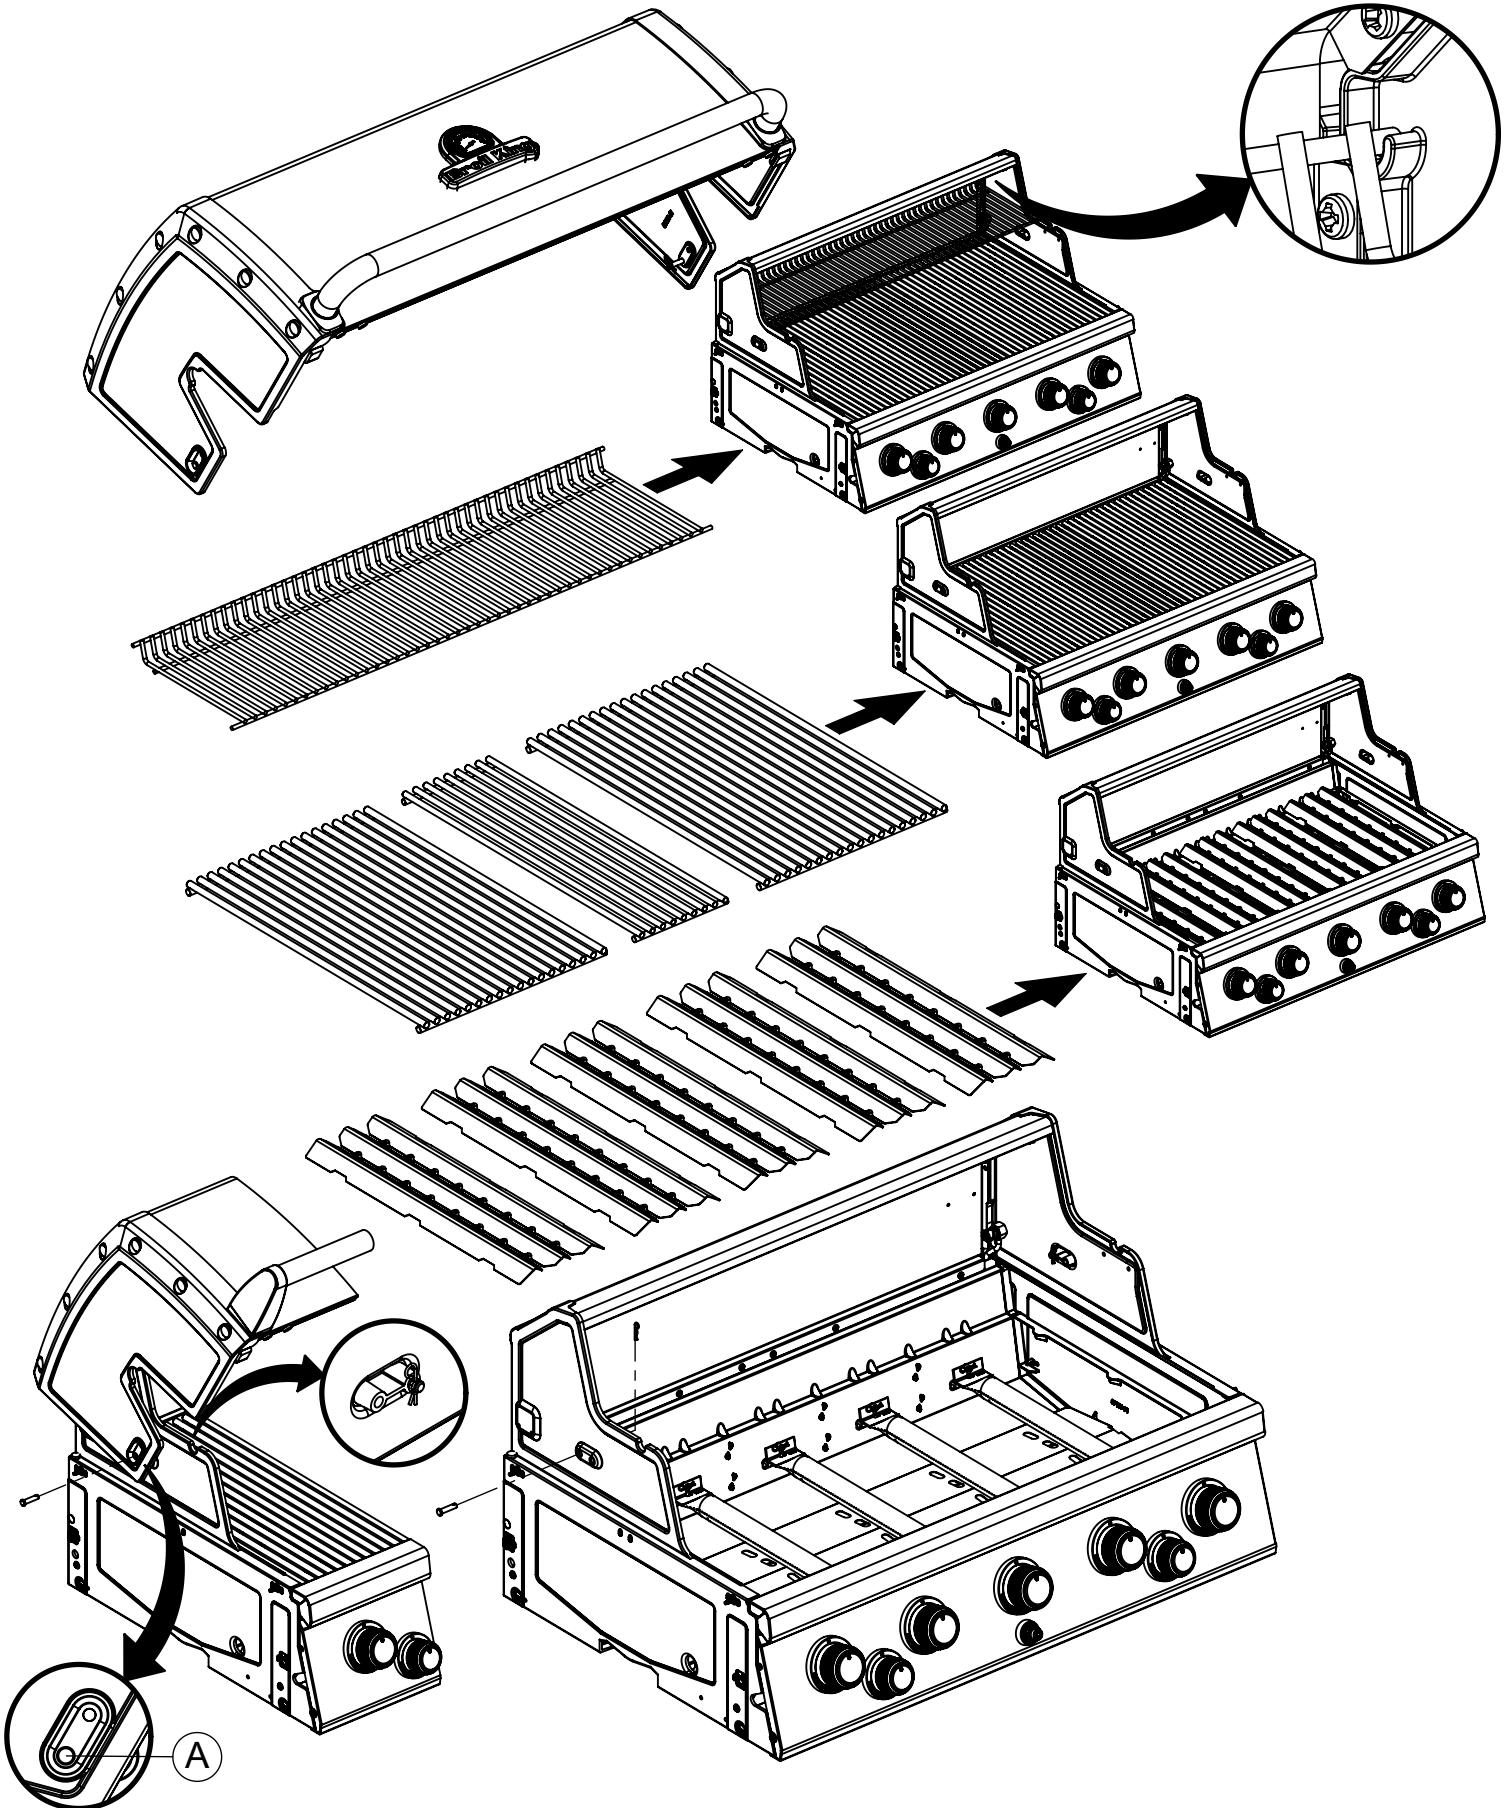

(1)

15

16

17

20

(2)  (2) 

PARTS LIST / LISTE DES PIECES

KEY #	ITEM #	DESCRIPTION	DESCRIPTION	DESCRIPTION	9585-44	9585-47
1	87109-931	PANEL - SIDE LEFT	PANNEAU - CÔTE GAUCHE	PANEL - LATERAL IZQUIERDO	1	1
2	87109-911	PANEL - SIDE RIGHT	PANNEAU - CÔTE DROITE	PANEL - LATERAL DERECHO	1	1
3	27206-014	PANEL - FRONT INNER	PANNEAU FRONTAL ARRIERE	PANEL - DELANTERO INTERNO	1	1
4	27206-924R	PANEL - INNER REAR	PANNEAU INTERIEUR ARRIERE	PANEL - POSTERIOR INTERNO	1	1
5	27246-904	GREASE SHIELD	PROTECTION CONTRE LA GRAISSE	PROTECTOR CONTRA GRASA	1	1
6	27006-91	HEAT SHIELD	PROTECTION CONTRE LA CHALEUR	CUBIERTA CONTRA EL CALOR	3	3
7	Y-11544	SCREW - BURNER	VIS - BRÛLEUR	TORNILLO - QUEMADOR	5	5
10	82306-021R	PANEL - REAR COOKBOX	PANNEAU - RECIPIENT	PANEL - CAJA DE COCCIÓN POSTERIOR	1	1
12	82316-021	PANEL - HOOD	PANNEAU DE LA CUVE	PANEL - TAPA	1	1
17	22025-184	GRID - S.S.	GRILLE EN A.I.	REJILLA - ACERO INOXIDABLE	1	1
18	22022-284	GRID - S.S.	GRILLE EN A.I.	REJILLA - ACERO INOXIDABLE	2	2
20	22006-991	GRID - WARMING RACK	GRILLE - MAINTIEN AU CHAUD	REJILLA - ESTANTE PARA CALENTAR	1	1
22	22226-014	COLLECTOR BOX - FRONT LOWER	RECIPIENT - FRONTAL INFERIEUR	CAJA RECOLECTORA - DELANTERA INFERIOR	1	1
24	22216-014	COLLECTOR BOX - FRONT UPPER	RECIPIENT - FRONTAL SUPERIEUR	CAJA RECOLECTORA - DELANTERA SUPERIOR	1	1
25	22909-104LP	BURNER	BRÛLEUR	QUEMADOR	5	•
	22909-104NG	BURNER	BRÛLEUR	QUEMADOR	•	5
26	22001-768	CONTROL KNOB	BOUTON DE CONTROLE	PERILLA DE CONTROL	5	5
26A	22001-668	CONTROL KNOB	BOUTON DE CONTROLE	PERILLA DE CONTROL	2	2
27	22002-264	CONTROL BEZEL	MONTURE DE CONTROLE	PANEL DE CONTROL	5	5
27A	22001-164	CONTROL BEZEL	MONTURE DE CONTROLE	PANEL DE CONTROL	2	2
28	22006-474REG	CONTROL COVER	PANNEAU DE CONTROLE	CUBIERTA DE CONTROL	1	1
34	S13470-091	HOSE-SIDE BURNER LP	TUYAU DU BRULEUR LATERAL PL	MANGUERA - QUEMADOR LATERAL	1	•
	S13470-132	HOSE-SIDE BURNER NG	TUYAU DU BRULEUR LATERAL GN	MANGUERA - QUEMADOR LATERAL	•	1
34A	Y-11230	COTTER PIN	ATTACHE DE CHEVILLE	CHAVETA	1	1
35	29006-074	CONTROL ASSEMBLY	SOUPAPE	MECANISMO DE CONTROL	1	•
	29006-077	CONTROL ASSEMBLY	SOUPAPE	MECANISMO DE CONTROL	•	1
36	10342-T18	ELECTRODE - SIDE BURNER	ELECTRODE - BRULEUR DE COTE	ELECTRODO - QUEMADOR LATERAL	1	1
37	20809-957	TUBE-REAR BURNER ASSY	TUBE DE BRÛLEUR ARRIÈRE	TUBO, QUEMADOR POSTERIOR	1	1
38	Y-11990	HEX NUT	ÉCROU	TUERCA HEXAGONAL	1	1
40	10114-20	HOSE & REGULATOR	TUYAU ET REGULATEUR PL	MANGUERA Y REGULADOR	1	•
	10111-K45	HOSE NATURAL GAS	TUYAU (GAZ NATUREL)	MANGUERA DE GAS NATURAL	•	1
43	10342-E13	ELECTRODE	ELECTRODE	ELECTRODO	2	2
44	10342-251	ELECTRONIC IGNITOR	ALLUMAGE ÉLECTRONIQUE	ENCENDEDOR ELECTRÓNICO	1	1
47	21036-991	GREASE RAIL	GUIDE DU BAC A GRAISSE	RIEL DE GRASA	2	2
48	22009-901	GREASE PAN	CUVETTE A GRAISSE	BANDEJA PARA LA GRASA	1	1
49	27056-901	GREASE TRAY	PLATEAU A GRAISSE	BANDEJA RECOLECTORA DE GRASA	1	1
51	22209-904	FLAV-R-WAVE ®	FLAV-R-WAVE ®	FLAV-R-WAVE®	4	4
52	86101-631	SIDE PANEL - CRESENT LEFT	PANNEAU LATERAL - GAUCHE	PANEL LATERAL - MEDIA LUNA IZQUIERDA	1	1
53	86101-611	SIDE PANEL - CRESENT RIGHT	PANNEAU LATERAL - DROITE	PANEL LATERAL - MEDIA LUNA DERECHA	1	1
54	86306-614	LID - OUTER PANEL	COUVERCLE - PANNEAU EXTERIEUR	TAPA - PANEL EXTERIOR	1	1
55	86206-61	LID - INNER PANEL	COUVERCLE - PANNEAU INTERIEUR	TAPA - PANEL INTERIOR	1	1
56	24006-12A	HANDLE	POIGNÉE	MANGO	1	1
57	54009-936	BEZEL	MONTURE	PANEL	2	2
59	10081-BK630	NAMEPLATE	PLAQUE D'IDENTIFICATION	PLACA CON NOMBRE	1	1
60	10571-6	HEAT INDICATOR	INDICATEUR DE CHALEUR	INDICADOR DE TEMPERATURA	1	1
65	20005-000	MATCH LIGHT - STICK	ALLUMETTES	CERILLA - VARILLA	1	1
68	21276-214A	DOOR	PORTE	PUERTA	1	1
69	21276-234A	DOOR	PORTE	PUERTA	1	1
70	21106-13	HANDLE	POIGNÉE	MANGO	2	2
71	21070-13	BEZEL	MONTURE	PANEL	4	4
78	21336-115	BRACKET - DOOR CATCH	PARENTHÈSE - CROCHET DE PORTE	SOPORTE - RETÉN DE PUERTA	1	1
80	21109-905R	SIDE PANEL	PANNEAU LATERALE	PANEL LATERAL	2	2
82	25208-201	CABINET SHELF	L'ETAGERE DU CABINET	ESTANTE - GABINETE	1	1
83	21036-901	CABINET SHELF SUPPORT	SUPPORT POUR L'ETAGERE	SOPORTE PARA ESTANTE DE GABINETE	1	1
84	21526-371	BASE - TANK	TABLETTE INFERIEUR	BASE - TANQUE	1	•
85	21526-391	BRACKET - TANK BASE	SUPPORT DU RESERVOIR	SOPORTE - BASE DEL TANQUE	2	•
86	Y-99101	SLIDE - TANK BASE	TIROIR TABLETTE DE BARBONE	PATÍN - BASE DEL TANQUE	1	•
88	21306-925R	PANEL - REAR	PANNEAU - ARRIÈRE	PANEL - POSTERIOR	1	1
90	51096-955R	BASE	TABLETTE INFERIEURE	BASE	1	1
100	21039-911	BRACKET - CASTOR SUPPORT	SUPPORT DE ROULLETTE	SOPORTE - PARA RUEDITA	2	2
102	10892-23	CASTOR	ROULETTES	RUEDITA	2	2
102A	10892-285	CASTOR	ROULETTES	RUEDITA	2	2
103	21009-951	TANK BRACKET	SUPPORT DU RESERVOIR	SOPORTE - TANQUE LP	1	•
110	23030-631	SHELF BRACKET	CROCHETS PLATEAU	SOPORTE PARA ESTANTE	2	2
111	23030-611	SHELF BRACKET	CROCHETS PLATEAU	SOPORTE PARA ESTANTE	2	2
114	23101-614	SHELF	PLANCHETTE LATERALE	ESTANTE	1	1