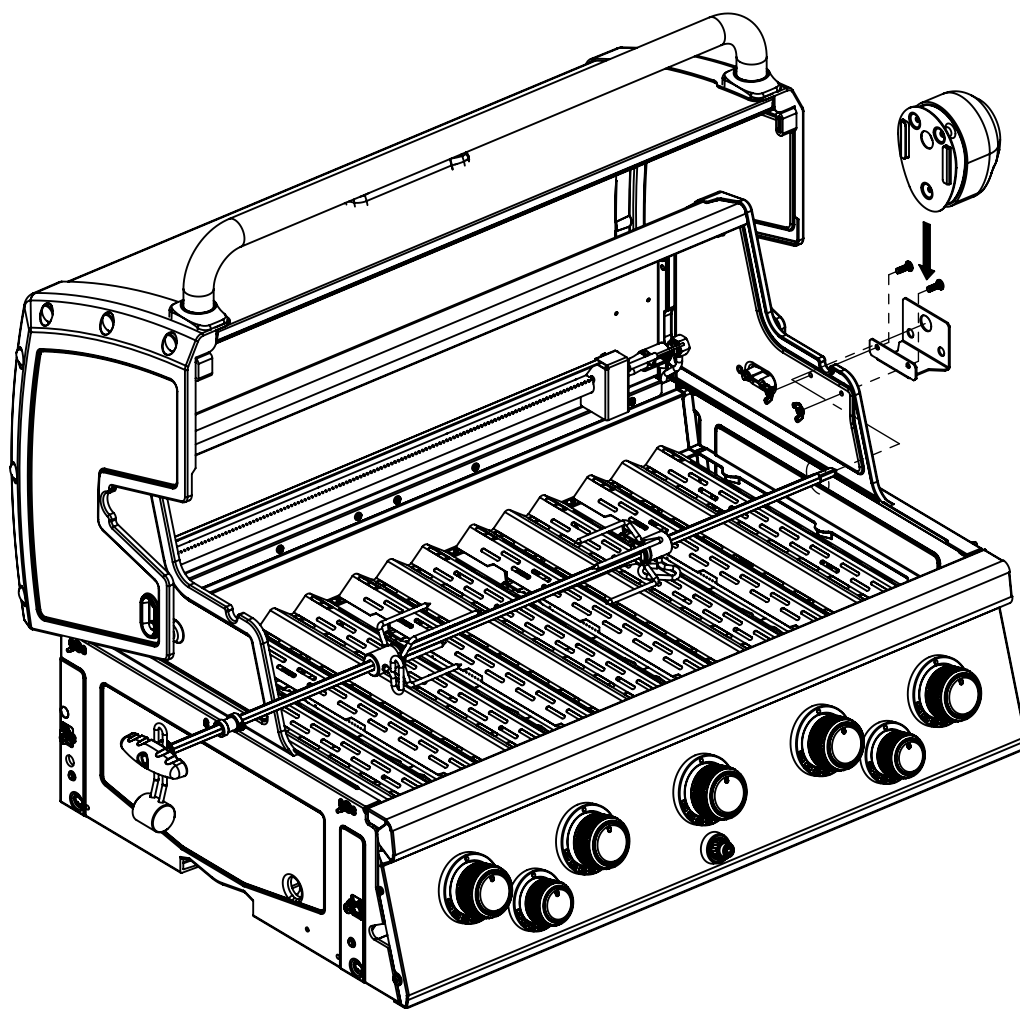

(1)

15

16

17

20

(2)  (2) 

PARTS LIST / LISTE DES PIECES

KEY #	ITEM #	DESCRIPTION	DESCRIPTION	DESCRIPTION	9585-44	9585-47
1	87109-931	PANEL - SIDE LEFT	PANNEAU - CÔTE GAUCHE	PANEL - LATERAL IZQUIERDO	1	1
2	87109-911	PANEL - SIDE RIGHT	PANNEAU - CÔTE DROITE	PANEL - LATERAL DERECHO	1	1
3	27206-014	PANEL - FRONT INNER	PANNEAU FRONTAL ARRIERE	PANEL - DELANTERO INTERNO	1	1
4	27206-924R	PANEL - INNER REAR	PANNEAU INTERIEUR ARRIERE	PANEL - POSTERIOR INTERNO	1	1
5	27246-904	GREASE SHIELD	PROTECTION CONTRE LA GRAISSE	PROTECTOR CONTRA GRASA	1	1
6	27006-91	HEAT SHIELD	PROTECTION CONTRE LA CHALEUR	CUBIERTA CONTRA EL CALOR	3	3
7	Y-11544	SCREW - BURNER	VIS - BRÛLEUR	TORNILLO - QUEMADOR	5	5
10	82306-021R	PANEL - REAR COOKBOX	PANNEAU - RECIPIENT	PANEL - CAJA DE COCCIÓN POSTERIOR	1	1
12	82316-021	PANEL - HOOD	PANNEAU DE LA CUVE	PANEL - TAPA	1	1
17	22025-184	GRID - S.S.	GRILLE EN A.I.	REJILLA - ACERO INOXIDABLE	1	1
18	22022-284	GRID - S.S.	GRILLE EN A.I.	REJILLA - ACERO INOXIDABLE	2	2
20	22006-991	GRID - WARMING RACK	GRILLE - MAINTIEN AU CHAUD	REJILLA - ESTANTE PARA CALENTAR	1	1
22	22226-014	COLLECTOR BOX - FRONT LOWER	RECIPIENT - FRONTAL INFERIEUR	CAJA RECOLECTORA - DELANTERA INFERIOR	1	1
24	22216-014	COLLECTOR BOX - FRONT UPPER	RECIPIENT - FRONTAL SUPERIEUR	CAJA RECOLECTORA - DELANTERA SUPERIOR	1	1
25	22909-104LP	BURNER	BRÛLEUR	QUEMADOR	5	•
	22909-104NG	BURNER	BRÛLEUR	QUEMADOR	•	5
26	22001-768	CONTROL KNOB	BOUTON DE CONTROLE	PERILLA DE CONTROL	5	5
26A	22001-668	CONTROL KNOB	BOUTON DE CONTROLE	PERILLA DE CONTROL	2	2
27	22002-264	CONTROL BEZEL	MONTURE DE CONTROLE	PANEL DE CONTROL	5	5
27A	22001-164	CONTROL BEZEL	MONTURE DE CONTROLE	PANEL DE CONTROL	2	2
28	22006-474REG	CONTROL COVER	PANNEAU DE CONTROLE	CUBIERTA DE CONTROL	1	1
34	S13470-091	HOSE-SIDE BURNER LP	TUYAU DU BRULEUR LATERAL PL	MANGUERA - QUEMADOR LATERAL	1	•
	S13470-132	HOSE-SIDE BURNER NG	TUYAU DU BRULEUR LATERAL GN	MANGUERA - QUEMADOR LATERAL	•	1
34A	Y-11230	COTTER PIN	ATTACHE DE CHEVILLE	CHAVETA	1	1
35	29006-074	CONTROL ASSEMBLY	SOUPAPE	MECANISMO DE CONTROL	1	•
	29006-077	CONTROL ASSEMBLY	SOUPAPE	MECANISMO DE CONTROL	•	1
36	10342-T18	ELECTRODE - SIDE BURNER	ELECTRODE - BRULEUR DE COTE	ELECTRODO - QUEMADOR LATERAL	1	1
37	20809-957	TUBE-REAR BURNER ASSY	TUBE DE BRÛLEUR ARRIÈRE	TUBO, QUEMADOR POSTERIOR	1	1
38	Y-11990	HEX NUT	ÉCROU	TUERCA HEXAGONAL	1	1
40	10114-20	HOSE & REGULATOR	TUYAU ET REGULATEUR PL	MANGUERA Y REGULADOR	1	•
	10111-K45	HOSE NATURAL GAS	TUYAU (GAZ NATUREL)	MANGUERA DE GAS NATURAL	•	1
43	10342-E13	ELECTRODE	ELECTRODE	ELECTRODO	2	2
44	10342-251	ELECTRONIC IGNITOR	ALLUMAGE ÉLECTRONIQUE	ENCENDEDOR ELECTRÓNICO	1	1
47	21036-991	GREASE RAIL	GUIDE DU BAC A GRAISSE	RIEL DE GRASA	2	2
48	22009-901	GREASE PAN	CUVETTE A GRAISSE	BANDEJA PARA LA GRASA	1	1
49	27056-901	GREASE TRAY	PLATEAU A GRAISSE	BANDEJA RECOLECTORA DE GRASA	1	1
51	22209-904	FLAV-R-WAVE ®	FLAV-R-WAVE ®	FLAV-R-WAVE®	4	4
52	86101-631	SIDE PANEL - CRESENT LEFT	PANNEAU LATERAL - GAUCHE	PANEL LATERAL - MEDIA LUNA IZQUIERDA	1	1
53	86101-611	SIDE PANEL - CRESENT RIGHT	PANNEAU LATERAL - DROITE	PANEL LATERAL - MEDIA LUNA DERECHA	1	1
54	86306-614	LID - OUTER PANEL	COUVERCLE - PANNEAU EXTERIEUR	TAPA - PANEL EXTERIOR	1	1
55	86206-61	LID - INNER PANEL	COUVERCLE - PANNEAU INTERIEUR	TAPA - PANEL INTERIOR	1	1
56	24006-12A	HANDLE	POIGNÉE	MANGO	1	1
57	54009-936	BEZEL	MONTURE	PANEL	2	2
59	10081-BK630	NAMEPLATE	PLAQUE D'IDENTIFICATION	PLACA CON NOMBRE	1	1
60	10571-6	HEAT INDICATOR	INDICATEUR DE CHALEUR	INDICADOR DE TEMPERATURA	1	1
65	20005-000	MATCH LIGHT - STICK	ALLUMETTES	CERILLA - VARILLA	1	1
68	21276-214A	DOOR	PORTE	PUERTA	1	1
69	21276-234A	DOOR	PORTE	PUERTA	1	1
70	21106-13	HANDLE	POIGNÉE	MANGO	2	2
71	21070-13	BEZEL	MONTURE	PANEL	4	4
78	21336-115	BRACKET - DOOR CATCH	PARENTHÈSE - CROCHET DE PORTE	SOPORTE - RETÉN DE PUERTA	1	1
80	21109-905R	SIDE PANEL	PANNEAU LATERALE	PANEL LATERAL	2	2
82	25208-201	CABINET SHELF	L'ETAGERE DU CABINET	ESTANTE - GABINETE	1	1
83	21036-901	CABINET SHELF SUPPORT	SUPPORT POUR L'ETAGERE	SOPORTE PARA ESTANTE DE GABINETE	1	1
84	21526-371	BASE - TANK	TABLETTE INFERIEUR	BASE - TANQUE	1	•
85	21526-391	BRACKET - TANK BASE	SUPPORT DU RESERVOIR	SOPORTE - BASE DEL TANQUE	2	•
86	Y-99101	SLIDE - TANK BASE	TIROIR TABLETTE DE BARBONE	PATÍN - BASE DEL TANQUE	1	•
88	21306-925R	PANEL - REAR	PANNEAU - ARRIÈRE	PANEL - POSTERIOR	1	1
90	51096-955R	BASE	TABLETTE INFERIEURE	BASE	1	1
100	21039-911	BRACKET - CASTOR SUPPORT	SUPPORT DE ROULLETTE	SOPORTE - PARA RUEDITA	2	2
102	10892-23	CASTOR	ROULETTES	RUEDITA	2	2
102A	10892-285	CASTOR	ROULETTES	RUEDITA	2	2
103	21009-951	TANK BRACKET	SUPPORT DU RESERVOIR	SOPORTE - TANQUE LP	1	•
110	23030-631	SHELF BRACKET	CROCHETS PLATEAU	SOPORTE PARA ESTANTE	2	2
111	23030-611	SHELF BRACKET	CROCHETS PLATEAU	SOPORTE PARA ESTANTE	2	2
114	23101-614	SHELF	PLANCHETTE LATERALE	ESTANTE	1	1