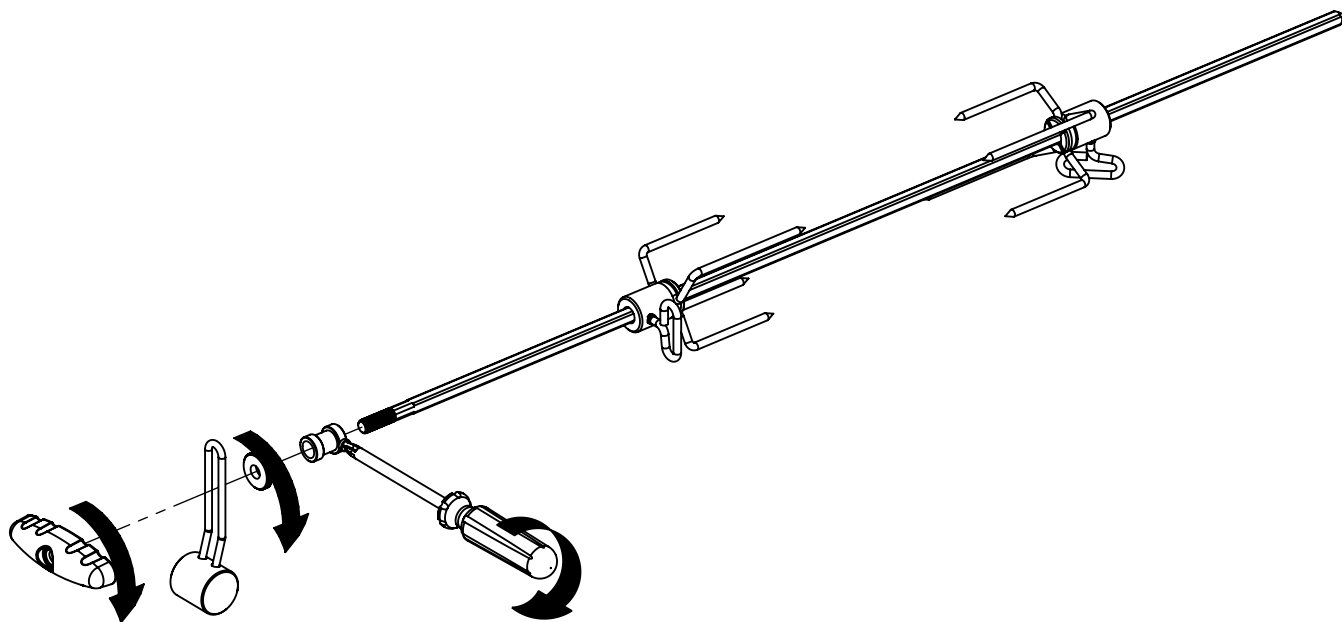

(1)

15

16

17

20

(2)  (2) 

PARTS LIST / LISTE DES PIECES

KEY #	ITEM #	DESCRIPTION	DESCRIPTION	DESCRIPTION	9585-44	9585-47
1	87109-931	PANEL - SIDE LEFT	PANNEAU - CÔTE GAUCHE	PANEL - LATERAL IZQUIERDO	1	1
2	87109-911	PANEL - SIDE RIGHT	PANNEAU - CÔTE DROITE	PANEL - LATERAL DERECHO	1	1
3	27206-014	PANEL - FRONT INNER	PANNEAU FRONTAL ARRIERE	PANEL - DELANTERO INTERNO	1	1
4	27206-924R	PANEL - INNER REAR	PANNEAU INTERIEUR ARRIERE	PANEL - POSTERIOR INTERNO	1	1
5	27246-904	GREASE SHIELD	PROTECTION CONTRE LA GRAISSE	PROTECTOR CONTRA GRASA	1	1
6	27006-91	HEAT SHIELD	PROTECTION CONTRE LA CHALEUR	CUBIERTA CONTRA EL CALOR	3	3
7	Y-11544	SCREW - BURNER	VIS - BRÛLEUR	TORNILLO - QUEMADOR	5	5
10	82306-021R	PANEL - REAR COOKBOX	PANNEAU - RECIPIENT	PANEL - CAJA DE COCCIÓN POSTERIOR	1	1
12	82316-021	PANEL - HOOD	PANNEAU DE LA CUVE	PANEL - TAPA	1	1
17	22025-184	GRID - S.S.	GRILLE EN A.I.	REJILLA - ACERO INOXIDABLE	1	1
18	22022-284	GRID - S.S.	GRILLE EN A.I.	REJILLA - ACERO INOXIDABLE	2	2
20	22006-991	GRID - WARMING RACK	GRILLE - MAINTIEN AU CHAUD	REJILLA - ESTANTE PARA CALENTAR	1	1
22	22226-014	COLLECTOR BOX - FRONT LOWER	RECIPIENT - FRONTAL INFERIEUR	CAJA RECOLECTORA - DELANTERA INFERIOR	1	1
24	22216-014	COLLECTOR BOX - FRONT UPPER	RECIPIENT - FRONTAL SUPERIEUR	CAJA RECOLECTORA - DELANTERA SUPERIOR	1	1
25	22909-104LP	BURNER	BRÛLEUR	QUEMADOR	5	•
	22909-104NG	BURNER	BRÛLEUR	QUEMADOR	•	5
26	22001-768	CONTROL KNOB	BOUTON DE CONTROLE	PERILLA DE CONTROL	5	5
26A	22001-668	CONTROL KNOB	BOUTON DE CONTROLE	PERILLA DE CONTROL	2	2
27	22002-264	CONTROL BEZEL	MONTURE DE CONTROLE	PANEL DE CONTROL	5	5
27A	22001-164	CONTROL BEZEL	MONTURE DE CONTROLE	PANEL DE CONTROL	2	2
28	22006-474REG	CONTROL COVER	PANNEAU DE CONTROLE	CUBIERTA DE CONTROL	1	1
34	S13470-091	HOSE-SIDE BURNER LP	TUYAU DU BRULEUR LATERAL PL	MANGUERA - QUEMADOR LATERAL	1	•
	S13470-132	HOSE-SIDE BURNER NG	TUYAU DU BRULEUR LATERAL GN	MANGUERA - QUEMADOR LATERAL	•	1
34A	Y-11230	COTTER PIN	ATTACHE DE CHEVILLE	CHAVETA	1	1
35	29006-074	CONTROL ASSEMBLY	SOUPAPE	MECANISMO DE CONTROL	1	•
	29006-077	CONTROL ASSEMBLY	SOUPAPE	MECANISMO DE CONTROL	•	1
36	10342-T18	ELECTRODE - SIDE BURNER	ELECTRODE - BRULEUR DE COTE	ELECTRODO - QUEMADOR LATERAL	1	1
37	20809-957	TUBE-REAR BURNER ASSY	TUBE DE BRÛLEUR ARRIÈRE	TUBO, QUEMADOR POSTERIOR	1	1
38	Y-11990	HEX NUT	ÉCROU	TUERCA HEXAGONAL	1	1
40	10114-20	HOSE & REGULATOR	TUYAU ET REGULATEUR PL	MANGUERA Y REGULADOR	1	•
	10111-K45	HOSE NATURAL GAS	TUYAU (GAZ NATUREL)	MANGUERA DE GAS NATURAL	•	1
43	10342-E13	ELECTRODE	ELECTRODE	ELECTRODO	2	2
44	10342-251	ELECTRONIC IGNITOR	ALLUMAGE ÉLECTRONIQUE	ENCENDEDOR ELECTRÓNICO	1	1
47	21036-991	GREASE RAIL	GUIDE DU BAC A GRAISSE	RIEL DE GRASA	2	2
48	22009-901	GREASE PAN	CUVETTE A GRAISSE	BANDEJA PARA LA GRASA	1	1
49	27056-901	GREASE TRAY	PLATEAU A GRAISSE	BANDEJA RECOLECTORA DE GRASA	1	1
51	22209-904	FLAV-R-WAVE ®	FLAV-R-WAVE ®	FLAV-R-WAVE®	4	4
52	86101-631	SIDE PANEL - CRESENT LEFT	PANNEAU LATERAL - GAUCHE	PANEL LATERAL - MEDIA LUNA IZQUIERDA	1	1
53	86101-611	SIDE PANEL - CRESENT RIGHT	PANNEAU LATERAL - DROITE	PANEL LATERAL - MEDIA LUNA DERECHA	1	1
54	86306-614	LID - OUTER PANEL	COUVERCLE - PANNEAU EXTERIEUR	TAPA - PANEL EXTERIOR	1	1
55	86206-61	LID - INNER PANEL	COUVERCLE - PANNEAU INTERIEUR	TAPA - PANEL INTERIOR	1	1
56	24006-12A	HANDLE	POIGNÉE	MANGO	1	1
57	54009-936	BEZEL	MONTURE	PANEL	2	2
59	10081-BK630	NAMEPLATE	PLAQUE D'IDENTIFICATION	PLACA CON NOMBRE	1	1
60	10571-6	HEAT INDICATOR	INDICATEUR DE CHALEUR	INDICADOR DE TEMPERATURA	1	1
65	20005-000	MATCH LIGHT - STICK	ALLUMETTES	CERILLA - VARILLA	1	1
68	21276-214A	DOOR	PORTE	PUERTA	1	1
69	21276-234A	DOOR	PORTE	PUERTA	1	1
70	21106-13	HANDLE	POIGNÉE	MANGO	2	2
71	21070-13	BEZEL	MONTURE	PANEL	4	4
78	21336-115	BRACKET - DOOR CATCH	PARENTHÈSE - CROCHET DE PORTE	SOPORTE - RETÉN DE PUERTA	1	1
80	21109-905R	SIDE PANEL	PANNEAU LATERALE	PANEL LATERAL	2	2
82	25208-201	CABINET SHELF	L'ETAGERE DU CABINET	ESTANTE - GABINETE	1	1
83	21036-901	CABINET SHELF SUPPORT	SUPPORT POUR L'ETAGERE	SOPORTE PARA ESTANTE DE GABINETE	1	1
84	21526-371	BASE - TANK	TABLETTE INFERIEUR	BASE - TANQUE	1	•
85	21526-391	BRACKET - TANK BASE	SUPPORT DU RESERVOIR	SOPORTE - BASE DEL TANQUE	2	•
86	Y-99101	SLIDE - TANK BASE	TIROIR TABLETTE DE BARBONE	PATÍN - BASE DEL TANQUE	1	•
88	21306-925R	PANEL - REAR	PANNEAU - ARRIÈRE	PANEL - POSTERIOR	1	1
90	51096-955R	BASE	TABLETTE INFERIEURE	BASE	1	1
100	21039-911	BRACKET - CASTOR SUPPORT	SUPPORT DE ROULLETTE	SOPORTE - PARA RUEDITA	2	2
102	10892-23	CASTOR	ROULETTES	RUEDITA	2	2
102A	10892-285	CASTOR	ROULETTES	RUEDITA	2	2
103	21009-951	TANK BRACKET	SUPPORT DU RESERVOIR	SOPORTE - TANQUE LP	1	•
110	23030-631	SHELF BRACKET	CROCHETS PLATEAU	SOPORTE PARA ESTANTE	2	2
111	23030-611	SHELF BRACKET	CROCHETS PLATEAU	SOPORTE PARA ESTANTE	2	2
114	23101-614	SHELF	PLANCHETTE LATERALE	ESTANTE	1	1