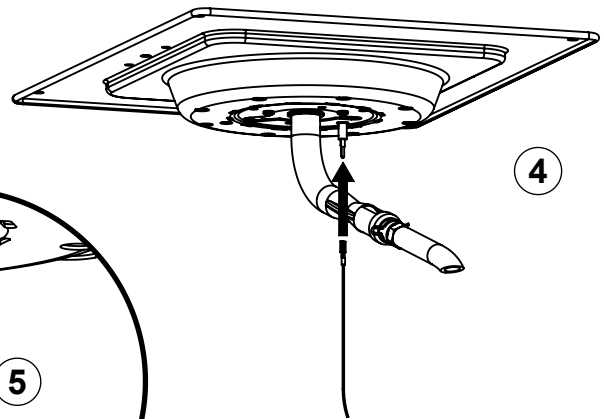

(1)

15

16

17

20

(2)  (2) 

PARTS LIST / LISTE DES PIECES

KEY #	ITEM #	DESCRIPTION	DESCRIPTION	DESCRIPTION	9585-44	9585-47
1	87109-931	PANEL - SIDE LEFT	PANNEAU - CÔTE GAUCHE	PANEL - LATERAL IZQUIERDO	1	1
2	87109-911	PANEL - SIDE RIGHT	PANNEAU - CÔTE DROITE	PANEL - LATERAL DERECHO	1	1
3	27206-014	PANEL - FRONT INNER	PANNEAU FRONTAL ARRIERE	PANEL - DELANTERO INTERNO	1	1
4	27206-924R	PANEL - INNER REAR	PANNEAU INTERIEUR ARRIERE	PANEL - POSTERIOR INTERNO	1	1
5	27246-904	GREASE SHIELD	PROTECTION CONTRE LA GRAISSE	PROTECTOR CONTRA GRASA	1	1
6	27006-91	HEAT SHIELD	PROTECTION CONTRE LA CHALEUR	CUBIERTA CONTRA EL CALOR	3	3
7	Y-11544	SCREW - BURNER	VIS - BRÛLEUR	TORNILLO - QUEMADOR	5	5
10	82306-021R	PANEL - REAR COOKBOX	PANNEAU - RECIPIENT	PANEL - CAJA DE COCCIÓN POSTERIOR	1	1
12	82316-021	PANEL - HOOD	PANNEAU DE LA CUVE	PANEL - TAPA	1	1
17	22025-184	GRID - S.S.	GRILLE EN A.I.	REJILLA - ACERO INOXIDABLE	1	1
18	22022-284	GRID - S.S.	GRILLE EN A.I.	REJILLA - ACERO INOXIDABLE	2	2
20	22006-991	GRID - WARMING RACK	GRILLE - MAINTIEN AU CHAUD	REJILLA - ESTANTE PARA CALENTAR	1	1
22	22226-014	COLLECTOR BOX - FRONT LOWER	RECIPIENT - FRONTAL INFERIEUR	CAJA RECOLECTORA - DELANTERA INFERIOR	1	1
24	22216-014	COLLECTOR BOX - FRONT UPPER	RECIPIENT - FRONTAL SUPERIEUR	CAJA RECOLECTORA - DELANTERA SUPERIOR	1	1
25	22909-104LP	BURNER	BRÛLEUR	QUEMADOR	5	•
	22909-104NG	BURNER	BRÛLEUR	QUEMADOR	•	5
26	22001-768	CONTROL KNOB	BOUTON DE CONTROLE	PERILLA DE CONTROL	5	5
26A	22001-668	CONTROL KNOB	BOUTON DE CONTROLE	PERILLA DE CONTROL	2	2
27	22002-264	CONTROL BEZEL	MONTURE DE CONTROLE	PANEL DE CONTROL	5	5
27A	22001-164	CONTROL BEZEL	MONTURE DE CONTROLE	PANEL DE CONTROL	2	2
28	22006-474REG	CONTROL COVER	PANNEAU DE CONTROLE	CUBIERTA DE CONTROL	1	1
34	S13470-091	HOSE-SIDE BURNER LP	TUYAU DU BRULEUR LATERAL PL	MANGUERA - QUEMADOR LATERAL	1	•
	S13470-132	HOSE-SIDE BURNER NG	TUYAU DU BRULEUR LATERAL GN	MANGUERA - QUEMADOR LATERAL	•	1
34A	Y-11230	COTTER PIN	ATTACHE DE CHEVILLE	CHAVETA	1	1
35	29006-074	CONTROL ASSEMBLY	SOUPAPE	MECANISMO DE CONTROL	1	•
	29006-077	CONTROL ASSEMBLY	SOUPAPE	MECANISMO DE CONTROL	•	1
36	10342-T18	ELECTRODE - SIDE BURNER	ELECTRODE - BRULEUR DE COTE	ELECTRODO - QUEMADOR LATERAL	1	1
37	20809-957	TUBE-REAR BURNER ASSY	TUBE DE BRÛLEUR ARRIÈRE	TUBO, QUEMADOR POSTERIOR	1	1
38	Y-11990	HEX NUT	ÉCROU	TUERCA HEXAGONAL	1	1
40	10114-20	HOSE & REGULATOR	TUYAU ET REGULATEUR PL	MANGUERA Y REGULADOR	1	•
	10111-K45	HOSE NATURAL GAS	TUYAU (GAZ NATUREL)	MANGUERA DE GAS NATURAL	•	1
43	10342-E13	ELECTRODE	ELECTRODE	ELECTRODO	2	2
44	10342-251	ELECTRONIC IGNITOR	ALLUMAGE ÉLECTRONIQUE	ENCENDEDOR ELECTRÓNICO	1	1
47	21036-991	GREASE RAIL	GUIDE DU BAC A GRAISSE	RIEL DE GRASA	2	2
48	22009-901	GREASE PAN	CUVETTE A GRAISSE	BANDEJA PARA LA GRASA	1	1
49	27056-901	GREASE TRAY	PLATEAU A GRAISSE	BANDEJA RECOLECTORA DE GRASA	1	1
51	22209-904	FLAV-R-WAVE ®	FLAV-R-WAVE ®	FLAV-R-WAVE®	4	4
52	86101-631	SIDE PANEL - CRESENT LEFT	PANNEAU LATERAL - GAUCHE	PANEL LATERAL - MEDIA LUNA IZQUIERDA	1	1
53	86101-611	SIDE PANEL - CRESENT RIGHT	PANNEAU LATERAL - DROITE	PANEL LATERAL - MEDIA LUNA DERECHA	1	1
54	86306-614	LID - OUTER PANEL	COUVERCLE - PANNEAU EXTERIEUR	TAPA - PANEL EXTERIOR	1	1
55	86206-61	LID - INNER PANEL	COUVERCLE - PANNEAU INTERIEUR	TAPA - PANEL INTERIOR	1	1
56	24006-12A	HANDLE	POIGNÉE	MANGO	1	1
57	54009-936	BEZEL	MONTURE	PANEL	2	2
59	10081-BK630	NAMEPLATE	PLAQUE D'IDENTIFICATION	PLACA CON NOMBRE	1	1
60	10571-6	HEAT INDICATOR	INDICATEUR DE CHALEUR	INDICADOR DE TEMPERATURA	1	1
65	20005-000	MATCH LIGHT - STICK	ALLUMETTES	CERILLA - VARILLA	1	1
68	21276-214A	DOOR	PORTE	PUERTA	1	1
69	21276-234A	DOOR	PORTE	PUERTA	1	1
70	21106-13	HANDLE	POIGNÉE	MANGO	2	2
71	21070-13	BEZEL	MONTURE	PANEL	4	4
78	21336-115	BRACKET - DOOR CATCH	PARENTHÈSE - CROCHET DE PORTE	SOPORTE - RETÉN DE PUERTA	1	1
80	21109-905R	SIDE PANEL	PANNEAU LATERALE	PANEL LATERAL	2	2
82	25208-201	CABINET SHELF	L'ETAGERE DU CABINET	ESTANTE - GABINETE	1	1
83	21036-901	CABINET SHELF SUPPORT	SUPPORT POUR L'ETAGERE	SOPORTE PARA ESTANTE DE GABINETE	1	1
84	21526-371	BASE - TANK	TABLETTE INFERIEUR	BASE - TANQUE	1	•
85	21526-391	BRACKET - TANK BASE	SUPPORT DU RESERVOIR	SOPORTE - BASE DEL TANQUE	2	•
86	Y-99101	SLIDE - TANK BASE	TIROIR TABLETTE DE BARBONE	PATÍN - BASE DEL TANQUE	1	•
88	21306-925R	PANEL - REAR	PANNEAU - ARRIÈRE	PANEL - POSTERIOR	1	1
90	51096-955R	BASE	TABLETTE INFERIEURE	BASE	1	1
100	21039-911	BRACKET - CASTOR SUPPORT	SUPPORT DE ROULLETTE	SOPORTE - PARA RUEDITA	2	2
102	10892-23	CASTOR	ROULETTES	RUEDITA	2	2
102A	10892-285	CASTOR	ROULETTES	RUEDITA	2	2
103	21009-951	TANK BRACKET	SUPPORT DU RESERVOIR	SOPORTE - TANQUE LP	1	•
110	23030-631	SHELF BRACKET	CROCHETS PLATEAU	SOPORTE PARA ESTANTE	2	2
111	23030-611	SHELF BRACKET	CROCHETS PLATEAU	SOPORTE PARA ESTANTE	2	2
114	23101-614	SHELF	PLANCHETTE LATERALE	ESTANTE	1	1