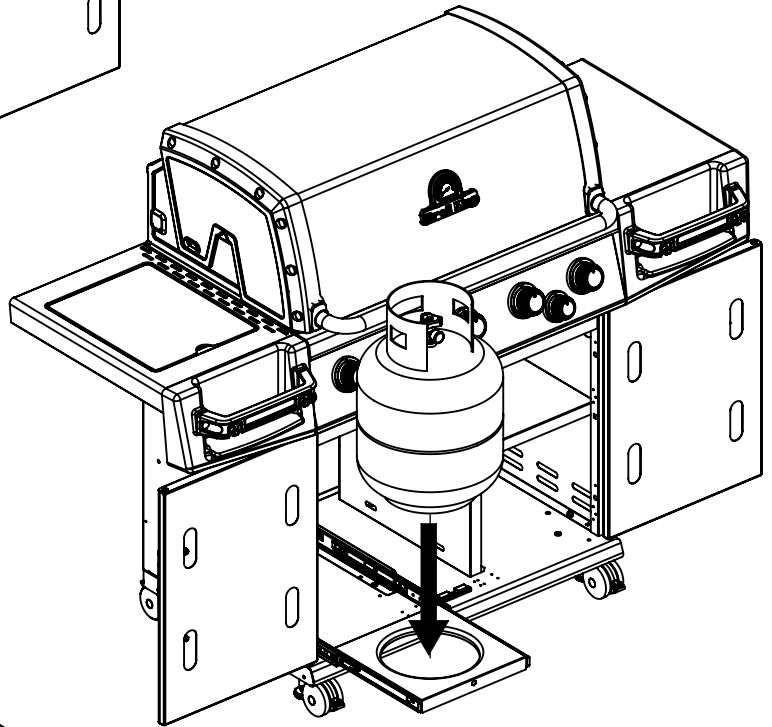

(1)

15

16

17

20

(2)  (2) 

PARTS LIST / LISTE DES PIECES

KEY #	ITEM #	DESCRIPTION	DESCRIPTION	DESCRIPTION	9585-44	9585-47
1	87109-931	PANEL - SIDE LEFT	PANNEAU - CÔTE GAUCHE	PANEL - LATERAL IZQUIERDO	1	1
2	87109-911	PANEL - SIDE RIGHT	PANNEAU - CÔTE DROITE	PANEL - LATERAL DERECHO	1	1
3	27206-014	PANEL - FRONT INNER	PANNEAU FRONTAL ARRIERE	PANEL - DELANTERO INTERNO	1	1
4	27206-924R	PANEL - INNER REAR	PANNEAU INTERIEUR ARRIERE	PANEL - POSTERIOR INTERNO	1	1
5	27246-904	GREASE SHIELD	PROTECTION CONTRE LA GRAISSE	PROTECTOR CONTRA GRASA	1	1
6	27006-91	HEAT SHIELD	PROTECTION CONTRE LA CHALEUR	CUBIERTA CONTRA EL CALOR	3	3
7	Y-11544	SCREW - BURNER	VIS - BRÛLEUR	TORNILLO - QUEMADOR	5	5
10	82306-021R	PANEL - REAR COOKBOX	PANNEAU - RECIPIENT	PANEL - CAJA DE COCCIÓN POSTERIOR	1	1
12	82316-021	PANEL - HOOD	PANNEAU DE LA CUVE	PANEL - TAPA	1	1
17	22025-184	GRID - S.S.	GRILLE EN A.I.	REJILLA - ACERO INOXIDABLE	1	1
18	22022-284	GRID - S.S.	GRILLE EN A.I.	REJILLA - ACERO INOXIDABLE	2	2
20	22006-991	GRID - WARMING RACK	GRILLE - MAINTIEN AU CHAUD	REJILLA - ESTANTE PARA CALENTAR	1	1
22	22226-014	COLLECTOR BOX - FRONT LOWER	RECIPIENT - FRONTAL INFERIEUR	CAJA RECOLECTORA - DELANTERA INFERIOR	1	1
24	22216-014	COLLECTOR BOX - FRONT UPPER	RECIPIENT - FRONTAL SUPERIEUR	CAJA RECOLECTORA - DELANTERA SUPERIOR	1	1
25	22909-104LP	BURNER	BRÛLEUR	QUEMADOR	5	•
	22909-104NG	BURNER	BRÛLEUR	QUEMADOR	•	5
26	22001-768	CONTROL KNOB	BOUTON DE CONTROLE	PERILLA DE CONTROL	5	5
26A	22001-668	CONTROL KNOB	BOUTON DE CONTROLE	PERILLA DE CONTROL	2	2
27	22002-264	CONTROL BEZEL	MONTURE DE CONTROLE	PANEL DE CONTROL	5	5
27A	22001-164	CONTROL BEZEL	MONTURE DE CONTROLE	PANEL DE CONTROL	2	2
28	22006-474REG	CONTROL COVER	PANNEAU DE CONTROLE	CUBIERTA DE CONTROL	1	1
34	S13470-091	HOSE-SIDE BURNER LP	TUYAU DU BRULEUR LATERAL PL	MANGUERA - QUEMADOR LATERAL	1	•
	S13470-132	HOSE-SIDE BURNER NG	TUYAU DU BRULEUR LATERAL GN	MANGUERA - QUEMADOR LATERAL	•	1
34A	Y-11230	COTTER PIN	ATTACHE DE CHEVILLE	CHAVETA	1	1
35	29006-074	CONTROL ASSEMBLY	SOUPAPE	MECANISMO DE CONTROL	1	•
	29006-077	CONTROL ASSEMBLY	SOUPAPE	MECANISMO DE CONTROL	•	1
36	10342-T18	ELECTRODE - SIDE BURNER	ELECTRODE - BRULEUR DE COTE	ELECTRODO - QUEMADOR LATERAL	1	1
37	20809-957	TUBE-REAR BURNER ASSY	TUBE DE BRÛLEUR ARRIÈRE	TUBO, QUEMADOR POSTERIOR	1	1
38	Y-11990	HEX NUT	ÉCROU	TUERCA HEXAGONAL	1	1
40	10114-20	HOSE & REGULATOR	TUYAU ET REGULATEUR PL	MANGUERA Y REGULADOR	1	•
	10111-K45	HOSE NATURAL GAS	TUYAU (GAZ NATUREL)	MANGUERA DE GAS NATURAL	•	1
43	10342-E13	ELECTRODE	ELECTRODE	ELECTRODO	2	2
44	10342-251	ELECTRONIC IGNITOR	ALLUMAGE ÉLECTRONIQUE	ENCENDEDOR ELECTRÓNICO	1	1
47	21036-991	GREASE RAIL	GUIDE DU BAC A GRAISSE	RIEL DE GRASA	2	2
48	22009-901	GREASE PAN	CUVETTE A GRAISSE	BANDEJA PARA LA GRASA	1	1
49	27056-901	GREASE TRAY	PLATEAU A GRAISSE	BANDEJA RECOLECTORA DE GRASA	1	1
51	22209-904	FLAV-R-WAVE ®	FLAV-R-WAVE ®	FLAV-R-WAVE®	4	4
52	86101-631	SIDE PANEL - CRESENT LEFT	PANNEAU LATERAL - GAUCHE	PANEL LATERAL - MEDIA LUNA IZQUIERDA	1	1
53	86101-611	SIDE PANEL - CRESENT RIGHT	PANNEAU LATERAL - DROITE	PANEL LATERAL - MEDIA LUNA DERECHA	1	1
54	86306-614	LID - OUTER PANEL	COUVERCLE - PANNEAU EXTERIEUR	TAPA - PANEL EXTERIOR	1	1
55	86206-61	LID - INNER PANEL	COUVERCLE - PANNEAU INTERIEUR	TAPA - PANEL INTERIOR	1	1
56	24006-12A	HANDLE	POIGNÉE	MANGO	1	1
57	54009-936	BEZEL	MONTURE	PANEL	2	2
59	10081-BK630	NAMEPLATE	PLAQUE D'IDENTIFICATION	PLACA CON NOMBRE	1	1
60	10571-6	HEAT INDICATOR	INDICATEUR DE CHALEUR	INDICADOR DE TEMPERATURA	1	1
65	20005-000	MATCH LIGHT - STICK	ALLUMETTES	CERILLA - VARILLA	1	1
68	21276-214A	DOOR	PORTE	PUERTA	1	1
69	21276-234A	DOOR	PORTE	PUERTA	1	1
70	21106-13	HANDLE	POIGNÉE	MANGO	2	2
71	21070-13	BEZEL	MONTURE	PANEL	4	4
78	21336-115	BRACKET - DOOR CATCH	PARENTHÈSE - CROCHET DE PORTE	SOPORTE - RETÉN DE PUERTA	1	1
80	21109-905R	SIDE PANEL	PANNEAU LATERALE	PANEL LATERAL	2	2
82	25208-201	CABINET SHELF	L'ETAGERE DU CABINET	ESTANTE - GABINETE	1	1
83	21036-901	CABINET SHELF SUPPORT	SUPPORT POUR L'ETAGERE	SOPORTE PARA ESTANTE DE GABINETE	1	1
84	21526-371	BASE - TANK	TABLETTE INFERIEUR	BASE - TANQUE	1	•
85	21526-391	BRACKET - TANK BASE	SUPPORT DU RESERVOIR	SOPORTE - BASE DEL TANQUE	2	•
86	Y-99101	SLIDE - TANK BASE	TIROIR TABLETTE DE BARBONE	PATÍN - BASE DEL TANQUE	1	•
88	21306-925R	PANEL - REAR	PANNEAU - ARRIÈRE	PANEL - POSTERIOR	1	1
90	51096-955R	BASE	TABLETTE INFERIEURE	BASE	1	1
100	21039-911	BRACKET - CASTOR SUPPORT	SUPPORT DE ROULLETTE	SOPORTE - PARA RUEDITA	2	2
102	10892-23	CASTOR	ROULETTES	RUEDITA	2	2
102A	10892-285	CASTOR	ROULETTES	RUEDITA	2	2
103	21009-951	TANK BRACKET	SUPPORT DU RESERVOIR	SOPORTE - TANQUE LP	1	•
110	23030-631	SHELF BRACKET	CROCHETS PLATEAU	SOPORTE PARA ESTANTE	2	2
111	23030-611	SHELF BRACKET	CROCHETS PLATEAU	SOPORTE PARA ESTANTE	2	2
114	23101-614	SHELF	PLANCHETTE LATERALE	ESTANTE	1	1