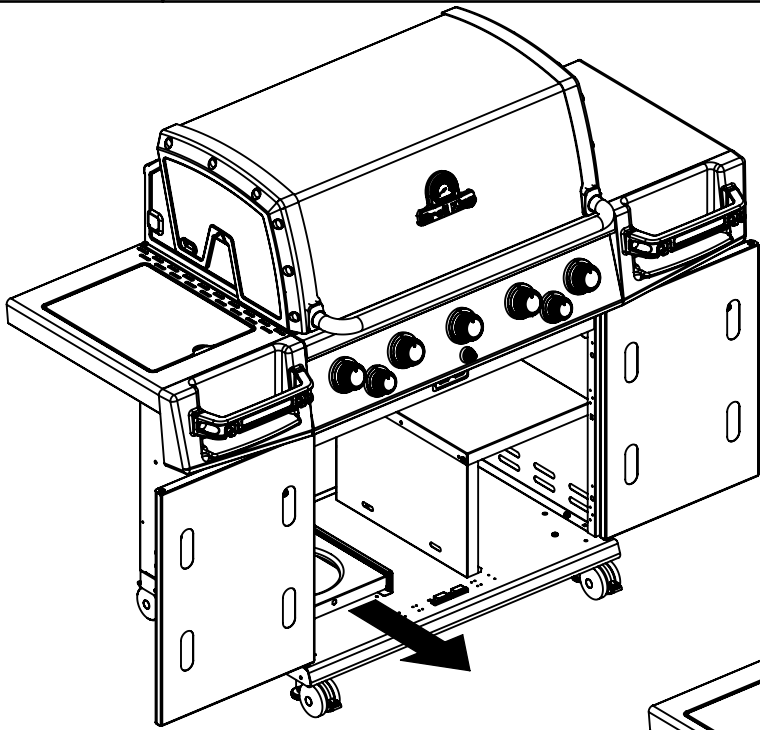

(1)

15

16

17

20

(2)  (2) 

PARTS LIST / LISTE DES PIECES

KEY #	ITEM #	DESCRIPTION	DESCRIPTION	DESCRIPTION	9585-44	9585-47
1	87109-931	PANEL - SIDE LEFT	PANNEAU - CÔTE GAUCHE	PANEL - LATERAL IZQUIERDO	1	1
2	87109-911	PANEL - SIDE RIGHT	PANNEAU - CÔTE DROITE	PANEL - LATERAL DERECHO	1	1
3	27206-014	PANEL - FRONT INNER	PANNEAU FRONTAL ARRIERE	PANEL - DELANTERO INTERNO	1	1
4	27206-924R	PANEL - INNER REAR	PANNEAU INTERIEUR ARRIERE	PANEL - POSTERIOR INTERNO	1	1
5	27246-904	GREASE SHIELD	PROTECTION CONTRE LA GRAISSE	PROTECTOR CONTRA GRASA	1	1
6	27006-91	HEAT SHIELD	PROTECTION CONTRE LA CHALEUR	CUBIERTA CONTRA EL CALOR	3	3
7	Y-11544	SCREW - BURNER	VIS - BRÛLEUR	TORNILLO - QUEMADOR	5	5
10	82306-021R	PANEL - REAR COOKBOX	PANNEAU - RECIPIENT	PANEL - CAJA DE COCCIÓN POSTERIOR	1	1
12	82316-021	PANEL - HOOD	PANNEAU DE LA CUVE	PANEL - TAPA	1	1
17	22025-184	GRID - S.S.	GRILLE EN A.I.	REJILLA - ACERO INOXIDABLE	1	1
18	22022-284	GRID - S.S.	GRILLE EN A.I.	REJILLA - ACERO INOXIDABLE	2	2
20	22006-991	GRID - WARMING RACK	GRILLE - MAINTIEN AU CHAUD	REJILLA - ESTANTE PARA CALENTAR	1	1
22	22226-014	COLLECTOR BOX - FRONT LOWER	RECIPIENT - FRONTAL INFERIEUR	CAJA RECOLECTORA - DELANTERA INFERIOR	1	1
24	22216-014	COLLECTOR BOX - FRONT UPPER	RECIPIENT - FRONTAL SUPERIEUR	CAJA RECOLECTORA - DELANTERA SUPERIOR	1	1
25	22909-104LP	BURNER	BRÛLEUR	QUEMADOR	5	•
	22909-104NG	BURNER	BRÛLEUR	QUEMADOR	•	5
26	22001-768	CONTROL KNOB	BOUTON DE CONTROLE	PERILLA DE CONTROL	5	5
26A	22001-668	CONTROL KNOB	BOUTON DE CONTROLE	PERILLA DE CONTROL	2	2
27	22002-264	CONTROL BEZEL	MONTURE DE CONTROLE	PANEL DE CONTROL	5	5
27A	22001-164	CONTROL BEZEL	MONTURE DE CONTROLE	PANEL DE CONTROL	2	2
28	22006-474REG	CONTROL COVER	PANNEAU DE CONTROLE	CUBIERTA DE CONTROL	1	1
34	S13470-091	HOSE-SIDE BURNER LP	TUYAU DU BRULEUR LATERAL PL	MANGUERA - QUEMADOR LATERAL	1	•
	S13470-132	HOSE-SIDE BURNER NG	TUYAU DU BRULEUR LATERAL GN	MANGUERA - QUEMADOR LATERAL	•	1
34A	Y-11230	COTTER PIN	ATTACHE DE CHEVILLE	CHAVETA	1	1
35	29006-074	CONTROL ASSEMBLY	SOUPAPE	MECANISMO DE CONTROL	1	•
	29006-077	CONTROL ASSEMBLY	SOUPAPE	MECANISMO DE CONTROL	•	1
36	10342-T18	ELECTRODE - SIDE BURNER	ELECTRODE - BRULEUR DE COTE	ELECTRODO - QUEMADOR LATERAL	1	1
37	20809-957	TUBE-REAR BURNER ASSY	TUBE DE BRÛLEUR ARRIÈRE	TUBO, QUEMADOR POSTERIOR	1	1
38	Y-11990	HEX NUT	ÉCROU	TUERCA HEXAGONAL	1	1
40	10114-20	HOSE & REGULATOR	TUYAU ET REGULATEUR PL	MANGUERA Y REGULADOR	1	•
	10111-K45	HOSE NATURAL GAS	TUYAU (GAZ NATUREL)	MANGUERA DE GAS NATURAL	•	1
43	10342-E13	ELECTRODE	ELECTRODE	ELECTRODO	2	2
44	10342-251	ELECTRONIC IGNITOR	ALLUMAGE ÉLECTRONIQUE	ENCENDEDOR ELECTRÓNICO	1	1
47	21036-991	GREASE RAIL	GUIDE DU BAC A GRAISSE	RIEL DE GRASA	2	2
48	22009-901	GREASE PAN	CUVETTE A GRAISSE	BANDEJA PARA LA GRASA	1	1
49	27056-901	GREASE TRAY	PLATEAU A GRAISSE	BANDEJA RECOLECTORA DE GRASA	1	1
51	22209-904	FLAV-R-WAVE ®	FLAV-R-WAVE ®	FLAV-R-WAVE®	4	4
52	86101-631	SIDE PANEL - CRESENT LEFT	PANNEAU LATERAL - GAUCHE	PANEL LATERAL - MEDIA LUNA IZQUIERDA	1	1
53	86101-611	SIDE PANEL - CRESENT RIGHT	PANNEAU LATERAL - DROITE	PANEL LATERAL - MEDIA LUNA DERECHA	1	1
54	86306-614	LID - OUTER PANEL	COUVERCLE - PANNEAU EXTERIEUR	TAPA - PANEL EXTERIOR	1	1
55	86206-61	LID - INNER PANEL	COUVERCLE - PANNEAU INTERIEUR	TAPA - PANEL INTERIOR	1	1
56	24006-12A	HANDLE	POIGNÉE	MANGO	1	1
57	54009-936	BEZEL	MONTURE	PANEL	2	2
59	10081-BK630	NAMEPLATE	PLAQUE D'IDENTIFICATION	PLACA CON NOMBRE	1	1
60	10571-6	HEAT INDICATOR	INDICATEUR DE CHALEUR	INDICADOR DE TEMPERATURA	1	1
65	20005-000	MATCH LIGHT - STICK	ALLUMETTES	CERILLA - VARILLA	1	1
68	21276-214A	DOOR	PORTE	PUERTA	1	1
69	21276-234A	DOOR	PORTE	PUERTA	1	1
70	21106-13	HANDLE	POIGNÉE	MANGO	2	2
71	21070-13	BEZEL	MONTURE	PANEL	4	4
78	21336-115	BRACKET - DOOR CATCH	PARENTHÈSE - CROCHET DE PORTE	SOPORTE - RETÉN DE PUERTA	1	1
80	21109-905R	SIDE PANEL	PANNEAU LATERALE	PANEL LATERAL	2	2
82	25208-201	CABINET SHELF	L'ETAGERE DU CABINET	ESTANTE - GABINETE	1	1
83	21036-901	CABINET SHELF SUPPORT	SUPPORT POUR L'ETAGERE	SOPORTE PARA ESTANTE DE GABINETE	1	1
84	21526-371	BASE - TANK	TABLETTE INFERIEUR	BASE - TANQUE	1	•
85	21526-391	BRACKET - TANK BASE	SUPPORT DU RESERVOIR	SOPORTE - BASE DEL TANQUE	2	•
86	Y-99101	SLIDE - TANK BASE	TIROIR TABLETTE DE BARBONE	PATÍN - BASE DEL TANQUE	1	•
88	21306-925R	PANEL - REAR	PANNEAU - ARRIÈRE	PANEL - POSTERIOR	1	1
90	51096-955R	BASE	TABLETTE INFERIEURE	BASE	1	1
100	21039-911	BRACKET - CASTOR SUPPORT	SUPPORT DE ROULLETTE	SOPORTE - PARA RUEDITA	2	2
102	10892-23	CASTOR	ROULETTES	RUEDITA	2	2
102A	10892-285	CASTOR	ROULETTES	RUEDITA	2	2
103	21009-951	TANK BRACKET	SUPPORT DU RESERVOIR	SOPORTE - TANQUE LP	1	•
110	23030-631	SHELF BRACKET	CROCHETS PLATEAU	SOPORTE PARA ESTANTE	2	2
111	23030-611	SHELF BRACKET	CROCHETS PLATEAU	SOPORTE PARA ESTANTE	2	2
114	23101-614	SHELF	PLANCHETTE LATERALE	ESTANTE	1	1