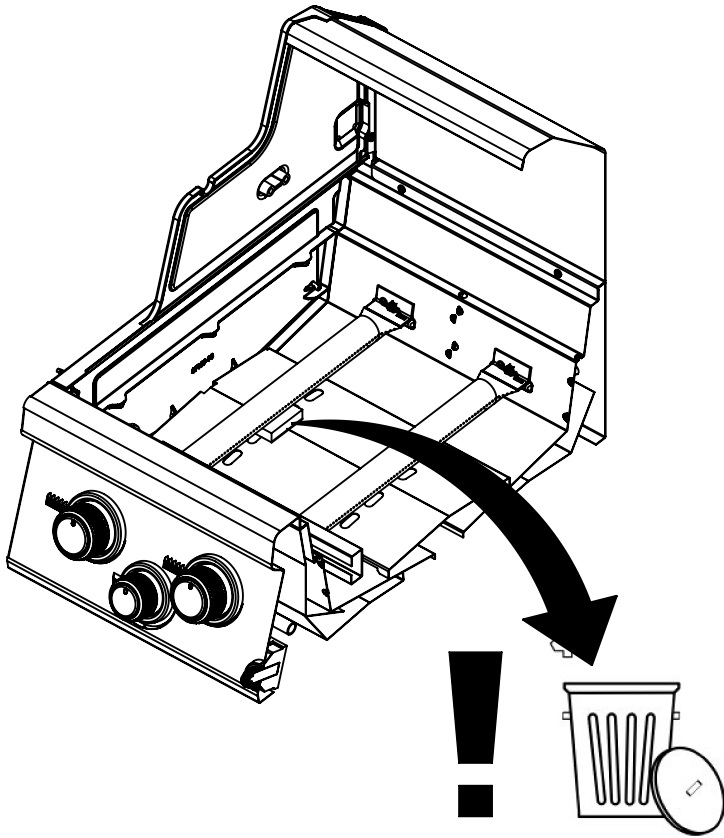

(1)

15

16

17

20

(2)  (2) 

PARTS LIST / LISTE DES PIECES

KEY #	ITEM #	DESCRIPTION	DESCRIPTION	DESCRIPTION	9585-44	9585-47
1	87109-931	PANEL - SIDE LEFT	PANNEAU - CÔTE GAUCHE	PANEL - LATERAL IZQUIERDO	1	1
2	87109-911	PANEL - SIDE RIGHT	PANNEAU - CÔTE DROITE	PANEL - LATERAL DERECHO	1	1
3	27206-014	PANEL - FRONT INNER	PANNEAU FRONTAL ARRIERE	PANEL - DELANTERO INTERNO	1	1
4	27206-924R	PANEL - INNER REAR	PANNEAU INTERIEUR ARRIERE	PANEL - POSTERIOR INTERNO	1	1
5	27246-904	GREASE SHIELD	PROTECTION CONTRE LA GRAISSE	PROTECTOR CONTRA GRASA	1	1
6	27006-91	HEAT SHIELD	PROTECTION CONTRE LA CHALEUR	CUBIERTA CONTRA EL CALOR	3	3
7	Y-11544	SCREW - BURNER	VIS - BRÛLEUR	TORNILLO - QUEMADOR	5	5
10	82306-021R	PANEL - REAR COOKBOX	PANNEAU - RECIPIENT	PANEL - CAJA DE COCCIÓN POSTERIOR	1	1
12	82316-021	PANEL - HOOD	PANNEAU DE LA CUVE	PANEL - TAPA	1	1
17	22025-184	GRID - S.S.	GRILLE EN A.I.	REJILLA - ACERO INOXIDABLE	1	1
18	22022-284	GRID - S.S.	GRILLE EN A.I.	REJILLA - ACERO INOXIDABLE	2	2
20	22006-991	GRID - WARMING RACK	GRILLE - MAINTIEN AU CHAUD	REJILLA - ESTANTE PARA CALENTAR	1	1
22	22226-014	COLLECTOR BOX - FRONT LOWER	RECIPIENT - FRONTAL INFERIEUR	CAJA RECOLECTORA - DELANTERA INFERIOR	1	1
24	22216-014	COLLECTOR BOX - FRONT UPPER	RECIPIENT - FRONTAL SUPERIEUR	CAJA RECOLECTORA - DELANTERA SUPERIOR	1	1
25	22909-104LP	BURNER	BRÛLEUR	QUEMADOR	5	•
	22909-104NG	BURNER	BRÛLEUR	QUEMADOR	•	5
26	22001-768	CONTROL KNOB	BOUTON DE CONTROLE	PERILLA DE CONTROL	5	5
26A	22001-668	CONTROL KNOB	BOUTON DE CONTROLE	PERILLA DE CONTROL	2	2
27	22002-264	CONTROL BEZEL	MONTURE DE CONTROLE	PANEL DE CONTROL	5	5
27A	22001-164	CONTROL BEZEL	MONTURE DE CONTROLE	PANEL DE CONTROL	2	2
28	22006-474REG	CONTROL COVER	PANNEAU DE CONTROLE	CUBIERTA DE CONTROL	1	1
34	S13470-091	HOSE-SIDE BURNER LP	TUYAU DU BRULEUR LATERAL PL	MANGUERA - QUEMADOR LATERAL	1	•
	S13470-132	HOSE-SIDE BURNER NG	TUYAU DU BRULEUR LATERAL GN	MANGUERA - QUEMADOR LATERAL	•	1
34A	Y-11230	COTTER PIN	ATTACHE DE CHEVILLE	CHAVETA	1	1
35	29006-074	CONTROL ASSEMBLY	SOUPAPE	MECANISMO DE CONTROL	1	•
	29006-077	CONTROL ASSEMBLY	SOUPAPE	MECANISMO DE CONTROL	•	1
36	10342-T18	ELECTRODE - SIDE BURNER	ELECTRODE - BRULEUR DE COTE	ELECTRODO - QUEMADOR LATERAL	1	1
37	20809-957	TUBE-REAR BURNER ASSY	TUBE DE BRÛLEUR ARRIÈRE	TUBO, QUEMADOR POSTERIOR	1	1
38	Y-11990	HEX NUT	ÉCROU	TUERCA HEXAGONAL	1	1
40	10114-20	HOSE & REGULATOR	TUYAU ET REGULATEUR PL	MANGUERA Y REGULADOR	1	•
	10111-K45	HOSE NATURAL GAS	TUYAU (GAZ NATUREL)	MANGUERA DE GAS NATURAL	•	1
43	10342-E13	ELECTRODE	ELECTRODE	ELECTRODO	2	2
44	10342-251	ELECTRONIC IGNITOR	ALLUMAGE ÉLECTRONIQUE	ENCENDEDOR ELECTRÓNICO	1	1
47	21036-991	GREASE RAIL	GUIDE DU BAC A GRAISSE	RIEL DE GRASA	2	2
48	22009-901	GREASE PAN	CUVETTE A GRAISSE	BANDEJA PARA LA GRASA	1	1
49	27056-901	GREASE TRAY	PLATEAU A GRAISSE	BANDEJA RECOLECTORA DE GRASA	1	1
51	22209-904	FLAV-R-WAVE ®	FLAV-R-WAVE ®	FLAV-R-WAVE®	4	4
52	86101-631	SIDE PANEL - CRESENT LEFT	PANNEAU LATERAL - GAUCHE	PANEL LATERAL - MEDIA LUNA IZQUIERDA	1	1
53	86101-611	SIDE PANEL - CRESENT RIGHT	PANNEAU LATERAL - DROITE	PANEL LATERAL - MEDIA LUNA DERECHA	1	1
54	86306-614	LID - OUTER PANEL	COUVERCLE - PANNEAU EXTERIEUR	TAPA - PANEL EXTERIOR	1	1
55	86206-61	LID - INNER PANEL	COUVERCLE - PANNEAU INTERIEUR	TAPA - PANEL INTERIOR	1	1
56	24006-12A	HANDLE	POIGNÉE	MANGO	1	1
57	54009-936	BEZEL	MONTURE	PANEL	2	2
59	10081-BK630	NAMEPLATE	PLAQUE D'IDENTIFICATION	PLACA CON NOMBRE	1	1
60	10571-6	HEAT INDICATOR	INDICATEUR DE CHALEUR	INDICADOR DE TEMPERATURA	1	1
65	20005-000	MATCH LIGHT - STICK	ALLUMETTES	CERILLA - VARILLA	1	1
68	21276-214A	DOOR	PORTE	PUERTA	1	1
69	21276-234A	DOOR	PORTE	PUERTA	1	1
70	21106-13	HANDLE	POIGNÉE	MANGO	2	2
71	21070-13	BEZEL	MONTURE	PANEL	4	4
78	21336-115	BRACKET - DOOR CATCH	PARENTHÈSE - CROCHET DE PORTE	SOPORTE - RETÉN DE PUERTA	1	1
80	21109-905R	SIDE PANEL	PANNEAU LATERALE	PANEL LATERAL	2	2
82	25208-201	CABINET SHELF	L'ETAGERE DU CABINET	ESTANTE - GABINETE	1	1
83	21036-901	CABINET SHELF SUPPORT	SUPPORT POUR L'ETAGERE	SOPORTE PARA ESTANTE DE GABINETE	1	1
84	21526-371	BASE - TANK	TABLETTE INFERIEUR	BASE - TANQUE	1	•
85	21526-391	BRACKET - TANK BASE	SUPPORT DU RESERVOIR	SOPORTE - BASE DEL TANQUE	2	•
86	Y-99101	SLIDE - TANK BASE	TIROIR TABLETTE DE BARBONE	PATÍN - BASE DEL TANQUE	1	•
88	21306-925R	PANEL - REAR	PANNEAU - ARRIÈRE	PANEL - POSTERIOR	1	1
90	51096-955R	BASE	TABLETTE INFERIEURE	BASE	1	1
100	21039-911	BRACKET - CASTOR SUPPORT	SUPPORT DE ROULLETTE	SOPORTE - PARA RUEDITA	2	2
102	10892-23	CASTOR	ROULETTES	RUEDITA	2	2
102A	10892-285	CASTOR	ROULETTES	RUEDITA	2	2
103	21009-951	TANK BRACKET	SUPPORT DU RESERVOIR	SOPORTE - TANQUE LP	1	•
110	23030-631	SHELF BRACKET	CROCHETS PLATEAU	SOPORTE PARA ESTANTE	2	2
111	23030-611	SHELF BRACKET	CROCHETS PLATEAU	SOPORTE PARA ESTANTE	2	2
114	23101-614	SHELF	PLANCHETTE LATERALE	ESTANTE	1	1