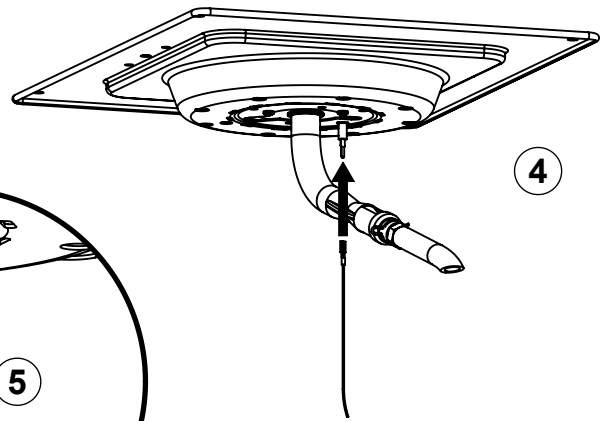

(1)

15

16

17

20

(2)  (2) 

PARTS LIST / LISTE DES PIÈCES

KEY #	ITEM #	DESCRIPTION	DESCRIPTION	9585-84	9585-87
1	87109-931	PANEL - SIDE LEFT	PANNEAU - CÔTE GAUCHE	1	1
2	87109-911	PANEL - SIDE RIGHT	PANNEAU - CÔTE DROITE	1	1
3	27206-014	PANEL - FRONT INNER	PANNEAU FRONTAL ARRIERE	1	1
4	27206-924R	PANEL - INNER REAR	PANNEAU INTERIEUR ARRIERE	1	1
5	27246-904	GREASE SHIELD	PROTECTION CONTRE LA GRAISSE	1	1
6	27006-91	HEAT SHIELD	PROTECTION CONTRE LA CHALEUR	3	3
7	Y-11544	SCREW - BURNER	VIS - BRÛLEUR	5	5
10	82306-021R	PANEL - REAR COOKBOX	PANNEAU - RECIPIENT	1	1
12	82316-021	PANEL - HOOD	PANNEAU DE LA CUVE	1	1
18	22005-281	GRID - PORCELAIN	GRILLE EN PORCELAINE	4	4
20	22006-991	GRID - WARMING RACK	GRILLE - MAINTIEN AU CHAUD	1	1
22	22226-014	COLLECTOR BOX - FRONT LOWER	RECIPIENT - FRONTAL INFERIEUR	1	1
24	22216-014	COLLECTOR BOX - FRONT UPPER	RECIPIENT - FRONTAL SUPERIEUR	1	1
25	22909-104LP	BURNER	BRÛLEUR	5	•
	22909-104NG	BURNER	BRÛLEUR	•	5
26	22001-768	CONTROL KNOB	BOUTON DE CONTROLE	5	5
26A	22001-668	CONTROL KNOB	BOUTON DE CONTROLE	2	2
27	22002-264	CONTROL BEZEL	MONTURE DE CONTROLE	5	5
27A	22001-164	CONTROL BEZEL	MONTURE DE CONTROLE	2	2
28	22006-474	CONTROL COVER	PANNEAU DE CONTROLE	1	1
34	S13470-091	HOSE-SIDE BURNER LP	TUYAU DU BRULEUR LATERAL PL	1	•
	S13470-132	HOSE-SIDE BURNER NG	TUYAU DU BRULEUR LATERAL GN	•	1
34A	Y-11230	COTTER PIN	ATTACHE DE CHEVILLE	1	1
35	29006-074	CONTROL ASSEMBLY	SOUPAPE	1	•
	29006-077	CONTROL ASSEMBLY	SOUPAPE	•	1
36	10342-T18	ELECTRODE - SIDE BURNER	ELECTRODE - BRULEUR DE COTE	1	1
37	20809-957	TUBE-REAR BURNER ASSY	TUBE DE BRÛLEUR ARRIÈRE	1	1
38	Y-11990	HEX NUT	ÉCROU	1	1
40	10114-20	HOSE & REGULATOR	TUYAU ET REGULATEUR PL	1	•
	10111-K45	HOSE NATURAL GAS	TUYAU (GAZ NATUREL)	•	1
43	10342-E12	ELECTRODE	ELECTRODE	2	2
44	10342-251	ELECTRONIC IGNITOR	ALLUMAGE ÉLECTRONIQUE	1	1
47	21036-991	GREASE RAIL	GUIDE DU BAC A GRAISSE	2	2
48	22009-901	GREASE PAN	CUVETTE A GRAISSE	1	1
49	27056-901	GREASE TRAY	PLATEAU A GRAISSE	1	1
51	22209-904	FLAV-R-WAVE ®	FLAV-R-WAVE ®	4	4
52	86101-631	SIDE PANEL - CRESENT LEFT	PANNEAU LATERAL - GAUCHE	1	1
53	86101-611	SIDE PANEL - CRESENT RIGHT	PANNEAU LATERAL - DROITE	1	1
54	86306-614	LID - OUTER PANEL	COUVERCLE - PANNEAU EXTERIEUR	1	1
55	86206-61	LID - INNER PANEL	COUVERCLE - PANNEAU INTERIEUR	1	1
56	24006-12A	HANDLE	POIGNÉE	1	1
57	54009-936	BEZEL	MONTURE	2	2
59	10081-BK630	NAMEPLATE	PLAQUE D'IDENTIFICATION	1	1
60	10571-6	HEAT INDICATOR	INDICATEUR DE CHALEUR	1	1
65	20005-000	MATCH LIGHT - STICK	ALLUMETTES	1	1
68	21276-314A	DOOR	PORTE	1	1
69	21276-334A	DOOR	PORTE	1	1
70	21071-13	HANDLE	POIGNÉE	2	2
71	21070-13	BEZEL	MONTURE	4	4
78	21336-115	BRACKET - DOOR CATCH	PARENTHÈSE - CROCHET DE PORTE	1	1
80	21109-905R	SIDE PANEL	PANNEAU LATÉRALE	2	2
82	25203-205R	CABINET SHELF	L'ETAGERE DU CABINET	1	1
83	21036-905R	CABINET SHELF SUPPORT	SUPPORT POUR L'ETAGERE	1	1
84	21526-375	BASE - TANK	TABLETTE INFERIEUR	1	•
85	21526-395	BRACKET - TANK BASE	SUPPORT DU RESERVOIR	2	•
86	Y-99101	SLIDE - TANK BASE	TIROIR TABLETTE DE BARBONE	1	•
88	21306-925R	PANEL - REAR	PANNEAU - ARRIÈRE	1	1
90	51096-955R	BASE	TABLETTE INFERIEUR	1	1
100	21039-911	BRACKET - CASTOR SUPPORT	SUPPORT DE ROULLETTE	2	2
102	10892-23	CASTOR	ROULETTES	2	2
102A	10892-285	CASTOR	ROULETTES	2	2
103	21009-955	TANK BRACKET	SUPPORT DU RESERVOIR	1	•
110	23030-635	SHELF BRACKET	CROCHETS PLATEAU	2	2
111	23030-615	SHELF BRACKET	CROCHETS PLATEAU	2	2
114	23101-614	SHELF	PLANCHETTE LATÉRALE	1	1
115	23100-654	SHELF	PLANCHETTE LATÉRALE	1	1