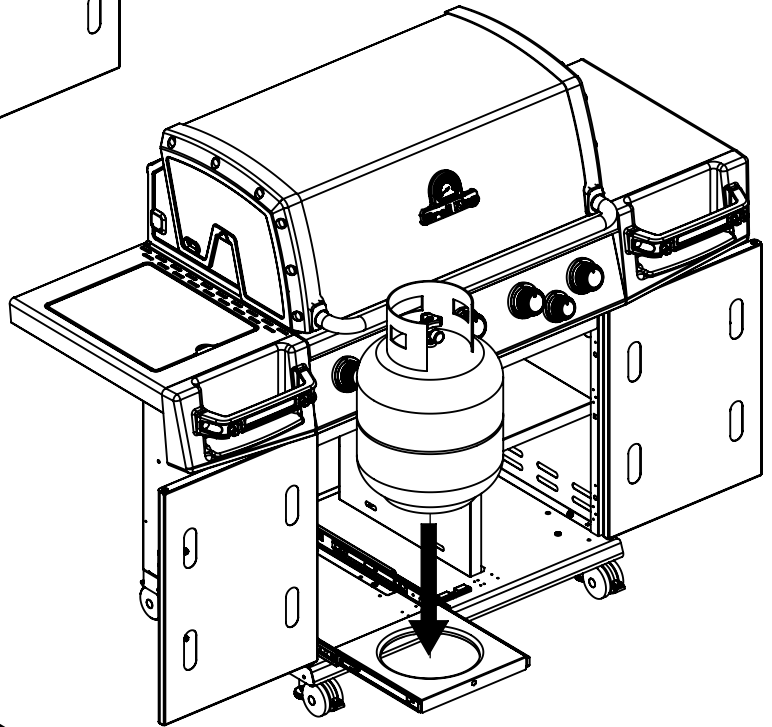

(1)

15

16

17

20

(2)  (2) 

PARTS LIST / LISTE DES PIÈCES

KEY #	ITEM #	DESCRIPTION	DESCRIPTION	9585-84	9585-87
1	87109-931	PANEL - SIDE LEFT	PANNEAU - CÔTE GAUCHE	1	1
2	87109-911	PANEL - SIDE RIGHT	PANNEAU - CÔTE DROITE	1	1
3	27206-014	PANEL - FRONT INNER	PANNEAU FRONTAL ARRIERE	1	1
4	27206-924R	PANEL - INNER REAR	PANNEAU INTERIEUR ARRIERE	1	1
5	27246-904	GREASE SHIELD	PROTECTION CONTRE LA GRAISSE	1	1
6	27006-91	HEAT SHIELD	PROTECTION CONTRE LA CHALEUR	3	3
7	Y-11544	SCREW - BURNER	VIS - BRÛLEUR	5	5
10	82306-021R	PANEL - REAR COOKBOX	PANNEAU - RECIPIENT	1	1
12	82316-021	PANEL - HOOD	PANNEAU DE LA CUVE	1	1
18	22005-281	GRID - PORCELAIN	GRILLE EN PORCELAINE	4	4
20	22006-991	GRID - WARMING RACK	GRILLE - MAINTIEN AU CHAUD	1	1
22	22226-014	COLLECTOR BOX - FRONT LOWER	RECIPIENT - FRONTAL INFERIEUR	1	1
24	22216-014	COLLECTOR BOX - FRONT UPPER	RECIPIENT - FRONTAL SUPERIEUR	1	1
25	22909-104LP	BURNER	BRÛLEUR	5	•
	22909-104NG	BURNER	BRÛLEUR	•	5
26	22001-768	CONTROL KNOB	BOUTON DE CONTROLE	5	5
26A	22001-668	CONTROL KNOB	BOUTON DE CONTROLE	2	2
27	22002-264	CONTROL BEZEL	MONTURE DE CONTROLE	5	5
27A	22001-164	CONTROL BEZEL	MONTURE DE CONTROLE	2	2
28	22006-474	CONTROL COVER	PANNEAU DE CONTROLE	1	1
34	S13470-091	HOSE-SIDE BURNER LP	TUYAU DU BRULEUR LATERAL PL	1	•
	S13470-132	HOSE-SIDE BURNER NG	TUYAU DU BRULEUR LATERAL GN	•	1
34A	Y-11230	COTTER PIN	ATTACHE DE CHEVILLE	1	1
35	29006-074	CONTROL ASSEMBLY	SOUPAPE	1	•
	29006-077	CONTROL ASSEMBLY	SOUPAPE	•	1
36	10342-T18	ELECTRODE - SIDE BURNER	ELECTRODE - BRULEUR DE COTE	1	1
37	20809-957	TUBE-REAR BURNER ASSY	TUBE DE BRÛLEUR ARRIÈRE	1	1
38	Y-11990	HEX NUT	ÉCROU	1	1
40	10114-20	HOSE & REGULATOR	TUYAU ET REGULATEUR PL	1	•
	10111-K45	HOSE NATURAL GAS	TUYAU (GAZ NATUREL)	•	1
43	10342-E12	ELECTRODE	ELECTRODE	2	2
44	10342-251	ELECTRONIC IGNITOR	ALLUMAGE ÉLECTRONIQUE	1	1
47	21036-991	GREASE RAIL	GUIDE DU BAC A GRAISSE	2	2
48	22009-901	GREASE PAN	CUVETTE A GRAISSE	1	1
49	27056-901	GREASE TRAY	PLATEAU A GRAISSE	1	1
51	22209-904	FLAV-R-WAVE ®	FLAV-R-WAVE ®	4	4
52	86101-631	SIDE PANEL - CRESENT LEFT	PANNEAU LATERAL - GAUCHE	1	1
53	86101-611	SIDE PANEL - CRESENT RIGHT	PANNEAU LATERAL - DROITE	1	1
54	86306-614	LID - OUTER PANEL	COUVERCLE - PANNEAU EXTERIEUR	1	1
55	86206-61	LID - INNER PANEL	COUVERCLE - PANNEAU INTERIEUR	1	1
56	24006-12A	HANDLE	POIGNÉE	1	1
57	54009-936	BEZEL	MONTURE	2	2
59	10081-BK630	NAMEPLATE	PLAQUE D'IDENTIFICATION	1	1
60	10571-6	HEAT INDICATOR	INDICATEUR DE CHALEUR	1	1
65	20005-000	MATCH LIGHT - STICK	ALLUMETTES	1	1
68	21276-314A	DOOR	PORTE	1	1
69	21276-334A	DOOR	PORTE	1	1
70	21071-13	HANDLE	POIGNÉE	2	2
71	21070-13	BEZEL	MONTURE	4	4
78	21336-115	BRACKET - DOOR CATCH	PARENTHÈSE - CROCHET DE PORTE	1	1
80	21109-905R	SIDE PANEL	PANNEAU LATÉRALE	2	2
82	25203-205R	CABINET SHELF	L'ETAGERE DU CABINET	1	1
83	21036-905R	CABINET SHELF SUPPORT	SUPPORT POUR L'ETAGERE	1	1
84	21526-375	BASE - TANK	TABLETTE INFERIEUR	1	•
85	21526-395	BRACKET - TANK BASE	SUPPORT DU RESERVOIR	2	•
86	Y-99101	SLIDE - TANK BASE	TIROIR TABLETTE DE BARBONE	1	•
88	21306-925R	PANEL - REAR	PANNEAU - ARRIÈRE	1	1
90	51096-955R	BASE	TABLETTE INFERIEUR	1	1
100	21039-911	BRACKET - CASTOR SUPPORT	SUPPORT DE ROULLETTE	2	2
102	10892-23	CASTOR	ROULETTES	2	2
102A	10892-285	CASTOR	ROULETTES	2	2
103	21009-955	TANK BRACKET	SUPPORT DU RESERVOIR	1	•
110	23030-635	SHELF BRACKET	CROCHETS PLATEAU	2	2
111	23030-615	SHELF BRACKET	CROCHETS PLATEAU	2	2
114	23101-614	SHELF	PLANCHETTE LATÉRALE	1	1
115	23100-654	SHELF	PLANCHETTE LATÉRALE	1	1