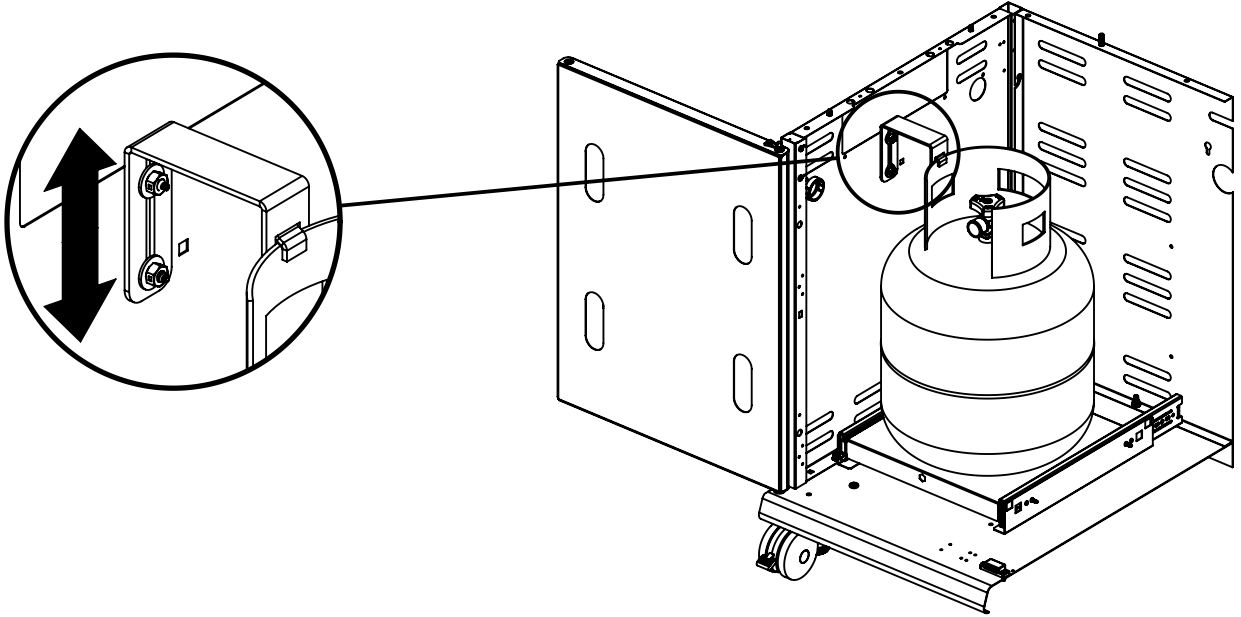

(1)

15

16

17

20

(2)  (2) 

PARTS LIST / LISTE DES PIÈCES

KEY #	ITEM #	DESCRIPTION	DESCRIPTION	9585-84	9585-87
1	87109-931	PANEL - SIDE LEFT	PANNEAU - CÔTE GAUCHE	1	1
2	87109-911	PANEL - SIDE RIGHT	PANNEAU - CÔTE DROITE	1	1
3	27206-014	PANEL - FRONT INNER	PANNEAU FRONTAL ARRIERE	1	1
4	27206-924R	PANEL - INNER REAR	PANNEAU INTERIEUR ARRIERE	1	1
5	27246-904	GREASE SHIELD	PROTECTION CONTRE LA GRAISSE	1	1
6	27006-91	HEAT SHIELD	PROTECTION CONTRE LA CHALEUR	3	3
7	Y-11544	SCREW - BURNER	VIS - BRÛLEUR	5	5
10	82306-021R	PANEL - REAR COOKBOX	PANNEAU - RECIPIENT	1	1
12	82316-021	PANEL - HOOD	PANNEAU DE LA CUVE	1	1
18	22005-281	GRID - PORCELAIN	GRILLE EN PORCELAINE	4	4
20	22006-991	GRID - WARMING RACK	GRILLE - MAINTIEN AU CHAUD	1	1
22	22226-014	COLLECTOR BOX - FRONT LOWER	RECIPIENT - FRONTAL INFERIEUR	1	1
24	22216-014	COLLECTOR BOX - FRONT UPPER	RECIPIENT - FRONTAL SUPERIEUR	1	1
25	22909-104LP	BURNER	BRÛLEUR	5	•
	22909-104NG	BURNER	BRÛLEUR	•	5
26	22001-768	CONTROL KNOB	BOUTON DE CONTROLE	5	5
26A	22001-668	CONTROL KNOB	BOUTON DE CONTROLE	2	2
27	22002-264	CONTROL BEZEL	MONTURE DE CONTROLE	5	5
27A	22001-164	CONTROL BEZEL	MONTURE DE CONTROLE	2	2
28	22006-474	CONTROL COVER	PANNEAU DE CONTROLE	1	1
34	S13470-091	HOSE-SIDE BURNER LP	TUYAU DU BRULEUR LATERAL PL	1	•
	S13470-132	HOSE-SIDE BURNER NG	TUYAU DU BRULEUR LATERAL GN	•	1
34A	Y-11230	COTTER PIN	ATTACHE DE CHEVILLE	1	1
35	29006-074	CONTROL ASSEMBLY	SOUPAPE	1	•
	29006-077	CONTROL ASSEMBLY	SOUPAPE	•	1
36	10342-T18	ELECTRODE - SIDE BURNER	ELECTRODE - BRULEUR DE COTE	1	1
37	20809-957	TUBE-REAR BURNER ASSY	TUBE DE BRÛLEUR ARRIÈRE	1	1
38	Y-11990	HEX NUT	ÉCROU	1	1
40	10114-20	HOSE & REGULATOR	TUYAU ET REGULATEUR PL	1	•
	10111-K45	HOSE NATURAL GAS	TUYAU (GAZ NATUREL)	•	1
43	10342-E12	ELECTRODE	ELECTRODE	2	2
44	10342-251	ELECTRONIC IGNITOR	ALLUMAGE ÉLECTRONIQUE	1	1
47	21036-991	GREASE RAIL	GUIDE DU BAC A GRAISSE	2	2
48	22009-901	GREASE PAN	CUVETTE A GRAISSE	1	1
49	27056-901	GREASE TRAY	PLATEAU A GRAISSE	1	1
51	22209-904	FLAV-R-WAVE ®	FLAV-R-WAVE ®	4	4
52	86101-631	SIDE PANEL - CRESENT LEFT	PANNEAU LATERAL - GAUCHE	1	1
53	86101-611	SIDE PANEL - CRESENT RIGHT	PANNEAU LATERAL - DROITE	1	1
54	86306-614	LID - OUTER PANEL	COUVERCLE - PANNEAU EXTERIEUR	1	1
55	86206-61	LID - INNER PANEL	COUVERCLE - PANNEAU INTERIEUR	1	1
56	24006-12A	HANDLE	POIGNÉE	1	1
57	54009-936	BEZEL	MONTURE	2	2
59	10081-BK630	NAMEPLATE	PLAQUE D'IDENTIFICATION	1	1
60	10571-6	HEAT INDICATOR	INDICATEUR DE CHALEUR	1	1
65	20005-000	MATCH LIGHT - STICK	ALLUMETTES	1	1
68	21276-314A	DOOR	PORTE	1	1
69	21276-334A	DOOR	PORTE	1	1
70	21071-13	HANDLE	POIGNÉE	2	2
71	21070-13	BEZEL	MONTURE	4	4
78	21336-115	BRACKET - DOOR CATCH	PARENTHÈSE - CROCHET DE PORTE	1	1
80	21109-905R	SIDE PANEL	PANNEAU LATÉRALE	2	2
82	25203-205R	CABINET SHELF	L'ETAGERE DU CABINET	1	1
83	21036-905R	CABINET SHELF SUPPORT	SUPPORT POUR L'ETAGERE	1	1
84	21526-375	BASE - TANK	TABLETTE INFERIEUR	1	•
85	21526-395	BRACKET - TANK BASE	SUPPORT DU RESERVOIR	2	•
86	Y-99101	SLIDE - TANK BASE	TIROIR TABLETTE DE BARBONE	1	•
88	21306-925R	PANEL - REAR	PANNEAU - ARRIÈRE	1	1
90	51096-955R	BASE	TABLETTE INFERIEUR	1	1
100	21039-911	BRACKET - CASTOR SUPPORT	SUPPORT DE ROULLETTE	2	2
102	10892-23	CASTOR	ROULETTES	2	2
102A	10892-285	CASTOR	ROULETTES	2	2
103	21009-955	TANK BRACKET	SUPPORT DU RESERVOIR	1	•
110	23030-635	SHELF BRACKET	CROCHETS PLATEAU	2	2
111	23030-615	SHELF BRACKET	CROCHETS PLATEAU	2	2
114	23101-614	SHELF	PLANCHETTE LATÉRALE	1	1
115	23100-654	SHELF	PLANCHETTE LATÉRALE	1	1