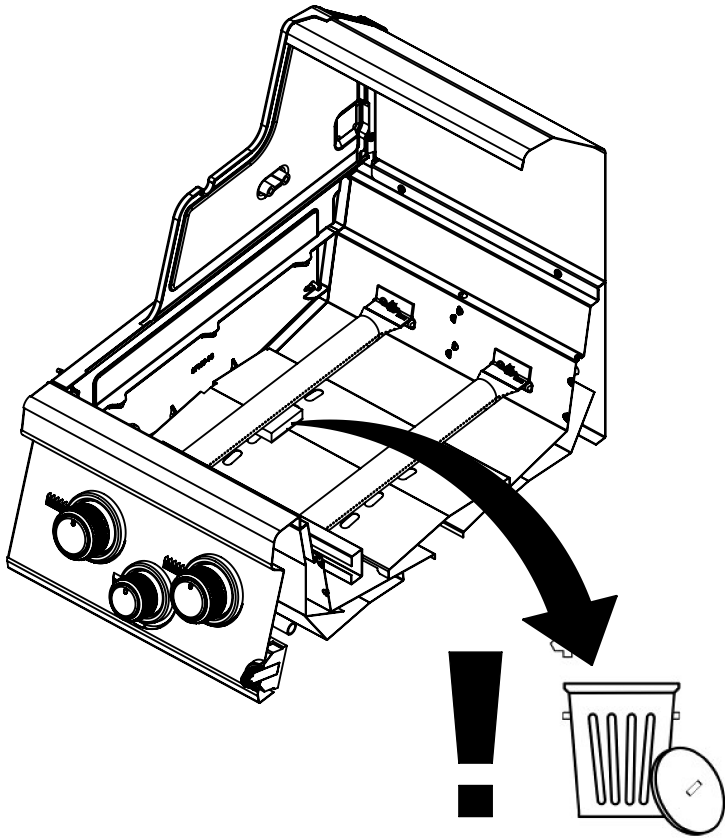

(1)

15

16

17

20

(2)  (2) 

PARTS LIST / LISTE DES PIÈCES

KEY #	ITEM #	DESCRIPTION	DESCRIPTION	9585-84	9585-87
1	87109-931	PANEL - SIDE LEFT	PANNEAU - CÔTE GAUCHE	1	1
2	87109-911	PANEL - SIDE RIGHT	PANNEAU - CÔTE DROITE	1	1
3	27206-014	PANEL - FRONT INNER	PANNEAU FRONTAL ARRIERE	1	1
4	27206-924R	PANEL - INNER REAR	PANNEAU INTERIEUR ARRIERE	1	1
5	27246-904	GREASE SHIELD	PROTECTION CONTRE LA GRAISSE	1	1
6	27006-91	HEAT SHIELD	PROTECTION CONTRE LA CHALEUR	3	3
7	Y-11544	SCREW - BURNER	VIS - BRÛLEUR	5	5
10	82306-021R	PANEL - REAR COOKBOX	PANNEAU - RECIPIENT	1	1
12	82316-021	PANEL - HOOD	PANNEAU DE LA CUVE	1	1
18	22005-281	GRID - PORCELAIN	GRILLE EN PORCELAINE	4	4
20	22006-991	GRID - WARMING RACK	GRILLE - MAINTIEN AU CHAUD	1	1
22	22226-014	COLLECTOR BOX - FRONT LOWER	RECIPIENT - FRONTAL INFERIEUR	1	1
24	22216-014	COLLECTOR BOX - FRONT UPPER	RECIPIENT - FRONTAL SUPERIEUR	1	1
25	22909-104LP	BURNER	BRÛLEUR	5	•
	22909-104NG	BURNER	BRÛLEUR	•	5
26	22001-768	CONTROL KNOB	BOUTON DE CONTROLE	5	5
26A	22001-668	CONTROL KNOB	BOUTON DE CONTROLE	2	2
27	22002-264	CONTROL BEZEL	MONTURE DE CONTROLE	5	5
27A	22001-164	CONTROL BEZEL	MONTURE DE CONTROLE	2	2
28	22006-474	CONTROL COVER	PANNEAU DE CONTROLE	1	1
34	S13470-091	HOSE-SIDE BURNER LP	TUYAU DU BRULEUR LATERAL PL	1	•
	S13470-132	HOSE-SIDE BURNER NG	TUYAU DU BRULEUR LATERAL GN	•	1
34A	Y-11230	COTTER PIN	ATTACHE DE CHEVILLE	1	1
35	29006-074	CONTROL ASSEMBLY	SOUPAPE	1	•
	29006-077	CONTROL ASSEMBLY	SOUPAPE	•	1
36	10342-T18	ELECTRODE - SIDE BURNER	ELECTRODE - BRULEUR DE COTE	1	1
37	20809-957	TUBE-REAR BURNER ASSY	TUBE DE BRÛLEUR ARRIÈRE	1	1
38	Y-11990	HEX NUT	ÉCROU	1	1
40	10114-20	HOSE & REGULATOR	TUYAU ET REGULATEUR PL	1	•
	10111-K45	HOSE NATURAL GAS	TUYAU (GAZ NATUREL)	•	1
43	10342-E12	ELECTRODE	ELECTRODE	2	2
44	10342-251	ELECTRONIC IGNITOR	ALLUMAGE ÉLECTRONIQUE	1	1
47	21036-991	GREASE RAIL	GUIDE DU BAC A GRAISSE	2	2
48	22009-901	GREASE PAN	CUVETTE A GRAISSE	1	1
49	27056-901	GREASE TRAY	PLATEAU A GRAISSE	1	1
51	22209-904	FLAV-R-WAVE ®	FLAV-R-WAVE ®	4	4
52	86101-631	SIDE PANEL - CRESENT LEFT	PANNEAU LATERAL - GAUCHE	1	1
53	86101-611	SIDE PANEL - CRESENT RIGHT	PANNEAU LATERAL - DROITE	1	1
54	86306-614	LID - OUTER PANEL	COUVERCLE - PANNEAU EXTERIEUR	1	1
55	86206-61	LID - INNER PANEL	COUVERCLE - PANNEAU INTERIEUR	1	1
56	24006-12A	HANDLE	POIGNÉE	1	1
57	54009-936	BEZEL	MONTURE	2	2
59	10081-BK630	NAMEPLATE	PLAQUE D'IDENTIFICATION	1	1
60	10571-6	HEAT INDICATOR	INDICATEUR DE CHALEUR	1	1
65	20005-000	MATCH LIGHT - STICK	ALLUMETTES	1	1
68	21276-314A	DOOR	PORTE	1	1
69	21276-334A	DOOR	PORTE	1	1
70	21071-13	HANDLE	POIGNÉE	2	2
71	21070-13	BEZEL	MONTURE	4	4
78	21336-115	BRACKET - DOOR CATCH	PARENTHÈSE - CROCHET DE PORTE	1	1
80	21109-905R	SIDE PANEL	PANNEAU LATÉRALE	2	2
82	25203-205R	CABINET SHELF	L'ETAGERE DU CABINET	1	1
83	21036-905R	CABINET SHELF SUPPORT	SUPPORT POUR L'ETAGERE	1	1
84	21526-375	BASE - TANK	TABLETTE INFERIEUR	1	•
85	21526-395	BRACKET - TANK BASE	SUPPORT DU RESERVOIR	2	•
86	Y-99101	SLIDE - TANK BASE	TIROIR TABLETTE DE BARBONE	1	•
88	21306-925R	PANEL - REAR	PANNEAU - ARRIÈRE	1	1
90	51096-955R	BASE	TABLETTE INFERIEUR	1	1
100	21039-911	BRACKET - CASTOR SUPPORT	SUPPORT DE ROULLETTE	2	2
102	10892-23	CASTOR	ROULETTES	2	2
102A	10892-285	CASTOR	ROULETTES	2	2
103	21009-955	TANK BRACKET	SUPPORT DU RESERVOIR	1	•
110	23030-635	SHELF BRACKET	CROCHETS PLATEAU	2	2
111	23030-615	SHELF BRACKET	CROCHETS PLATEAU	2	2
114	23101-614	SHELF	PLANCHETTE LATÉRALE	1	1
115	23100-654	SHELF	PLANCHETTE LATÉRALE	1	1