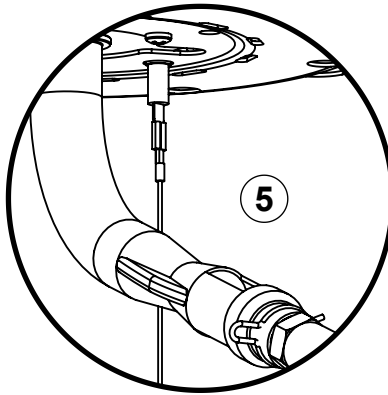

(1)

15

16

17

20

(2)  (2) 

PARTS LIST / LISTE DES PIÈCES

KEY #	ITEM #	DESCRIPTION	DESCRIPTION	9585-84	9585-87
1	87109-931	PANEL - SIDE LEFT	PANNEAU - CÔTE GAUCHE	1	1
2	87109-911	PANEL - SIDE RIGHT	PANNEAU - CÔTE DROITE	1	1
3	27206-014	PANEL - FRONT INNER	PANNEAU FRONTAL ARRIERE	1	1
4	27206-924R	PANEL - INNER REAR	PANNEAU INTERIEUR ARRIERE	1	1
5	27246-904	GREASE SHIELD	PROTECTION CONTRE LA GRAISSE	1	1
6	27006-91	HEAT SHIELD	PROTECTION CONTRE LA CHALEUR	3	3
7	Y-11544	SCREW - BURNER	VIS - BRÛLEUR	5	5
10	82306-021R	PANEL - REAR COOKBOX	PANNEAU - RECIPIENT	1	1
12	82316-021	PANEL - HOOD	PANNEAU DE LA CUVE	1	1
18	22005-281	GRID - PORCELAIN	GRILLE EN PORCELAINE	4	4
20	22006-991	GRID - WARMING RACK	GRILLE - MAINTIEN AU CHAUD	1	1
22	22226-014	COLLECTOR BOX - FRONT LOWER	RECIPIENT - FRONTAL INFERIEUR	1	1
24	22216-014	COLLECTOR BOX - FRONT UPPER	RECIPIENT - FRONTAL SUPERIEUR	1	1
25	22909-104LP	BURNER	BRÛLEUR	5	•
	22909-104NG	BURNER	BRÛLEUR	•	5
26	22001-768	CONTROL KNOB	BOUTON DE CONTROLE	5	5
26A	22001-668	CONTROL KNOB	BOUTON DE CONTROLE	2	2
27	22002-264	CONTROL BEZEL	MONTURE DE CONTROLE	5	5
27A	22001-164	CONTROL BEZEL	MONTURE DE CONTROLE	2	2
28	22006-474	CONTROL COVER	PANNEAU DE CONTROLE	1	1
34	S13470-091	HOSE-SIDE BURNER LP	TUYAU DU BRULEUR LATERAL PL	1	•
	S13470-132	HOSE-SIDE BURNER NG	TUYAU DU BRULEUR LATERAL GN	•	1
34A	Y-11230	COTTER PIN	ATTACHE DE CHEVILLE	1	1
35	29006-074	CONTROL ASSEMBLY	SOUPAPE	1	•
	29006-077	CONTROL ASSEMBLY	SOUPAPE	•	1
36	10342-T18	ELECTRODE - SIDE BURNER	ELECTRODE - BRULEUR DE COTE	1	1
37	20809-957	TUBE-REAR BURNER ASSY	TUBE DE BRÛLEUR ARRIÈRE	1	1
38	Y-11990	HEX NUT	ÉCROU	1	1
40	10114-20	HOSE & REGULATOR	TUYAU ET REGULATEUR PL	1	•
	10111-K45	HOSE NATURAL GAS	TUYAU (GAZ NATUREL)	•	1
43	10342-E12	ELECTRODE	ELECTRODE	2	2
44	10342-251	ELECTRONIC IGNITOR	ALLUMAGE ÉLECTRONIQUE	1	1
47	21036-991	GREASE RAIL	GUIDE DU BAC A GRAISSE	2	2
48	22009-901	GREASE PAN	CUVETTE A GRAISSE	1	1
49	27056-901	GREASE TRAY	PLATEAU A GRAISSE	1	1
51	22209-904	FLAV-R-WAVE ®	FLAV-R-WAVE ®	4	4
52	86101-631	SIDE PANEL - CRESENT LEFT	PANNEAU LATERAL - GAUCHE	1	1
53	86101-611	SIDE PANEL - CRESENT RIGHT	PANNEAU LATERAL - DROITE	1	1
54	86306-614	LID - OUTER PANEL	COUVERCLE - PANNEAU EXTERIEUR	1	1
55	86206-61	LID - INNER PANEL	COUVERCLE - PANNEAU INTERIEUR	1	1
56	24006-12A	HANDLE	POIGNÉE	1	1
57	54009-936	BEZEL	MONTURE	2	2
59	10081-BK630	NAMEPLATE	PLAQUE D'IDENTIFICATION	1	1
60	10571-6	HEAT INDICATOR	INDICATEUR DE CHALEUR	1	1
65	20005-000	MATCH LIGHT - STICK	ALLUMETTES	1	1
68	21276-314A	DOOR	PORTE	1	1
69	21276-334A	DOOR	PORTE	1	1
70	21071-13	HANDLE	POIGNÉE	2	2
71	21070-13	BEZEL	MONTURE	4	4
78	21336-115	BRACKET - DOOR CATCH	PARENTHÈSE - CROCHET DE PORTE	1	1
80	21109-905R	SIDE PANEL	PANNEAU LATÉRALE	2	2
82	25203-205R	CABINET SHELF	L'ETAGERE DU CABINET	1	1
83	21036-905R	CABINET SHELF SUPPORT	SUPPORT POUR L'ETAGERE	1	1
84	21526-375	BASE - TANK	TABLETTE INFERIEUR	1	•
85	21526-395	BRACKET - TANK BASE	SUPPORT DU RESERVOIR	2	•
86	Y-99101	SLIDE - TANK BASE	TIROIR TABLETTE DE BARBONE	1	•
88	21306-925R	PANEL - REAR	PANNEAU - ARRIÈRE	1	1
90	51096-955R	BASE	TABLETTE INFERIEUR	1	1
100	21039-911	BRACKET - CASTOR SUPPORT	SUPPORT DE ROULLETTE	2	2
102	10892-23	CASTOR	ROULETTES	2	2
102A	10892-285	CASTOR	ROULETTES	2	2
103	21009-955	TANK BRACKET	SUPPORT DU RESERVOIR	1	•
110	23030-635	SHELF BRACKET	CROCHETS PLATEAU	2	2
111	23030-615	SHELF BRACKET	CROCHETS PLATEAU	2	2
114	23101-614	SHELF	PLANCHETTE LATÉRALE	1	1
115	23100-654	SHELF	PLANCHETTE LATÉRALE	1	1