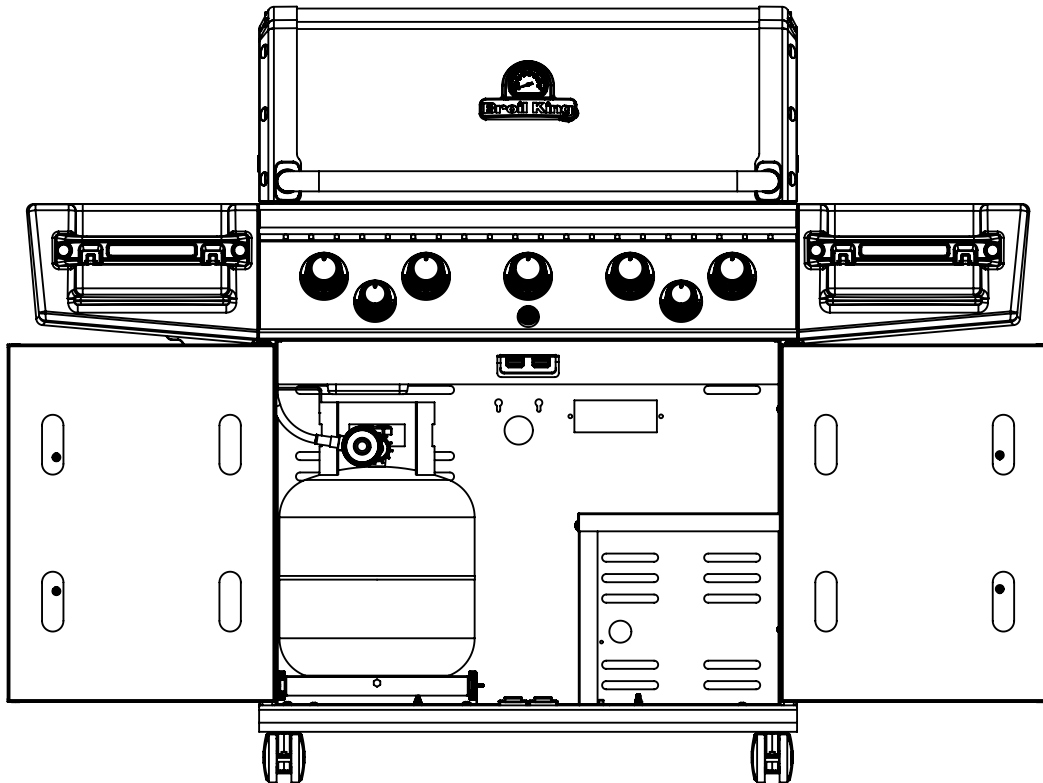

(1)

15

16

17

20

(2)  (2) 

PARTS LIST / LISTE DES PIÈCES

KEY #	ITEM #	DESCRIPTION	DESCRIPTION	9585-84	9585-87
1	87109-931	PANEL - SIDE LEFT	PANNEAU - CÔTE GAUCHE	1	1
2	87109-911	PANEL - SIDE RIGHT	PANNEAU - CÔTE DROITE	1	1
3	27206-014	PANEL - FRONT INNER	PANNEAU FRONTAL ARRIERE	1	1
4	27206-924R	PANEL - INNER REAR	PANNEAU INTERIEUR ARRIERE	1	1
5	27246-904	GREASE SHIELD	PROTECTION CONTRE LA GRAISSE	1	1
6	27006-91	HEAT SHIELD	PROTECTION CONTRE LA CHALEUR	3	3
7	Y-11544	SCREW - BURNER	VIS - BRÛLEUR	5	5
10	82306-021R	PANEL - REAR COOKBOX	PANNEAU - RECIPIENT	1	1
12	82316-021	PANEL - HOOD	PANNEAU DE LA CUVE	1	1
18	22005-281	GRID - PORCELAIN	GRILLE EN PORCELAINE	4	4
20	22006-991	GRID - WARMING RACK	GRILLE - MAINTIEN AU CHAUD	1	1
22	22226-014	COLLECTOR BOX - FRONT LOWER	RECIPIENT - FRONTAL INFERIEUR	1	1
24	22216-014	COLLECTOR BOX - FRONT UPPER	RECIPIENT - FRONTAL SUPERIEUR	1	1
25	22909-104LP	BURNER	BRÛLEUR	5	•
	22909-104NG	BURNER	BRÛLEUR	•	5
26	22001-768	CONTROL KNOB	BOUTON DE CONTROLE	5	5
26A	22001-668	CONTROL KNOB	BOUTON DE CONTROLE	2	2
27	22002-264	CONTROL BEZEL	MONTURE DE CONTROLE	5	5
27A	22001-164	CONTROL BEZEL	MONTURE DE CONTROLE	2	2
28	22006-474	CONTROL COVER	PANNEAU DE CONTROLE	1	1
34	S13470-091	HOSE-SIDE BURNER LP	TUYAU DU BRULEUR LATERAL PL	1	•
	S13470-132	HOSE-SIDE BURNER NG	TUYAU DU BRULEUR LATERAL GN	•	1
34A	Y-11230	COTTER PIN	ATTACHE DE CHEVILLE	1	1
35	29006-074	CONTROL ASSEMBLY	SOUPAPE	1	•
	29006-077	CONTROL ASSEMBLY	SOUPAPE	•	1
36	10342-T18	ELECTRODE - SIDE BURNER	ELECTRODE - BRULEUR DE COTE	1	1
37	20809-957	TUBE-REAR BURNER ASSY	TUBE DE BRÛLEUR ARRIÈRE	1	1
38	Y-11990	HEX NUT	ÉCROU	1	1
40	10114-20	HOSE & REGULATOR	TUYAU ET REGULATEUR PL	1	•
	10111-K45	HOSE NATURAL GAS	TUYAU (GAZ NATUREL)	•	1
43	10342-E12	ELECTRODE	ELECTRODE	2	2
44	10342-251	ELECTRONIC IGNITOR	ALLUMAGE ÉLECTRONIQUE	1	1
47	21036-991	GREASE RAIL	GUIDE DU BAC A GRAISSE	2	2
48	22009-901	GREASE PAN	CUVETTE A GRAISSE	1	1
49	27056-901	GREASE TRAY	PLATEAU A GRAISSE	1	1
51	22209-904	FLAV-R-WAVE ®	FLAV-R-WAVE ®	4	4
52	86101-631	SIDE PANEL - CRESENT LEFT	PANNEAU LATERAL - GAUCHE	1	1
53	86101-611	SIDE PANEL - CRESENT RIGHT	PANNEAU LATERAL - DROITE	1	1
54	86306-614	LID - OUTER PANEL	COUVERCLE - PANNEAU EXTERIEUR	1	1
55	86206-61	LID - INNER PANEL	COUVERCLE - PANNEAU INTERIEUR	1	1
56	24006-12A	HANDLE	POIGNÉE	1	1
57	54009-936	BEZEL	MONTURE	2	2
59	10081-BK630	NAMEPLATE	PLAQUE D'IDENTIFICATION	1	1
60	10571-6	HEAT INDICATOR	INDICATEUR DE CHALEUR	1	1
65	20005-000	MATCH LIGHT - STICK	ALLUMETTES	1	1
68	21276-314A	DOOR	PORTE	1	1
69	21276-334A	DOOR	PORTE	1	1
70	21071-13	HANDLE	POIGNÉE	2	2
71	21070-13	BEZEL	MONTURE	4	4
78	21336-115	BRACKET - DOOR CATCH	PARENTHÈSE - CROCHET DE PORTE	1	1
80	21109-905R	SIDE PANEL	PANNEAU LATÉRALE	2	2
82	25203-205R	CABINET SHELF	L'ETAGERE DU CABINET	1	1
83	21036-905R	CABINET SHELF SUPPORT	SUPPORT POUR L'ETAGERE	1	1
84	21526-375	BASE - TANK	TABLETTE INFERIEUR	1	•
85	21526-395	BRACKET - TANK BASE	SUPPORT DU RESERVOIR	2	•
86	Y-99101	SLIDE - TANK BASE	TIROIR TABLETTE DE BARBONE	1	•
88	21306-925R	PANEL - REAR	PANNEAU - ARRIÈRE	1	1
90	51096-955R	BASE	TABLETTE INFERIEUR	1	1
100	21039-911	BRACKET - CASTOR SUPPORT	SUPPORT DE ROULLETTE	2	2
102	10892-23	CASTOR	ROULETTES	2	2
102A	10892-285	CASTOR	ROULETTES	2	2
103	21009-955	TANK BRACKET	SUPPORT DU RESERVOIR	1	•
110	23030-635	SHELF BRACKET	CROCHETS PLATEAU	2	2
111	23030-615	SHELF BRACKET	CROCHETS PLATEAU	2	2
114	23101-614	SHELF	PLANCHETTE LATÉRALE	1	1
115	23100-654	SHELF	PLANCHETTE LATÉRALE	1	1