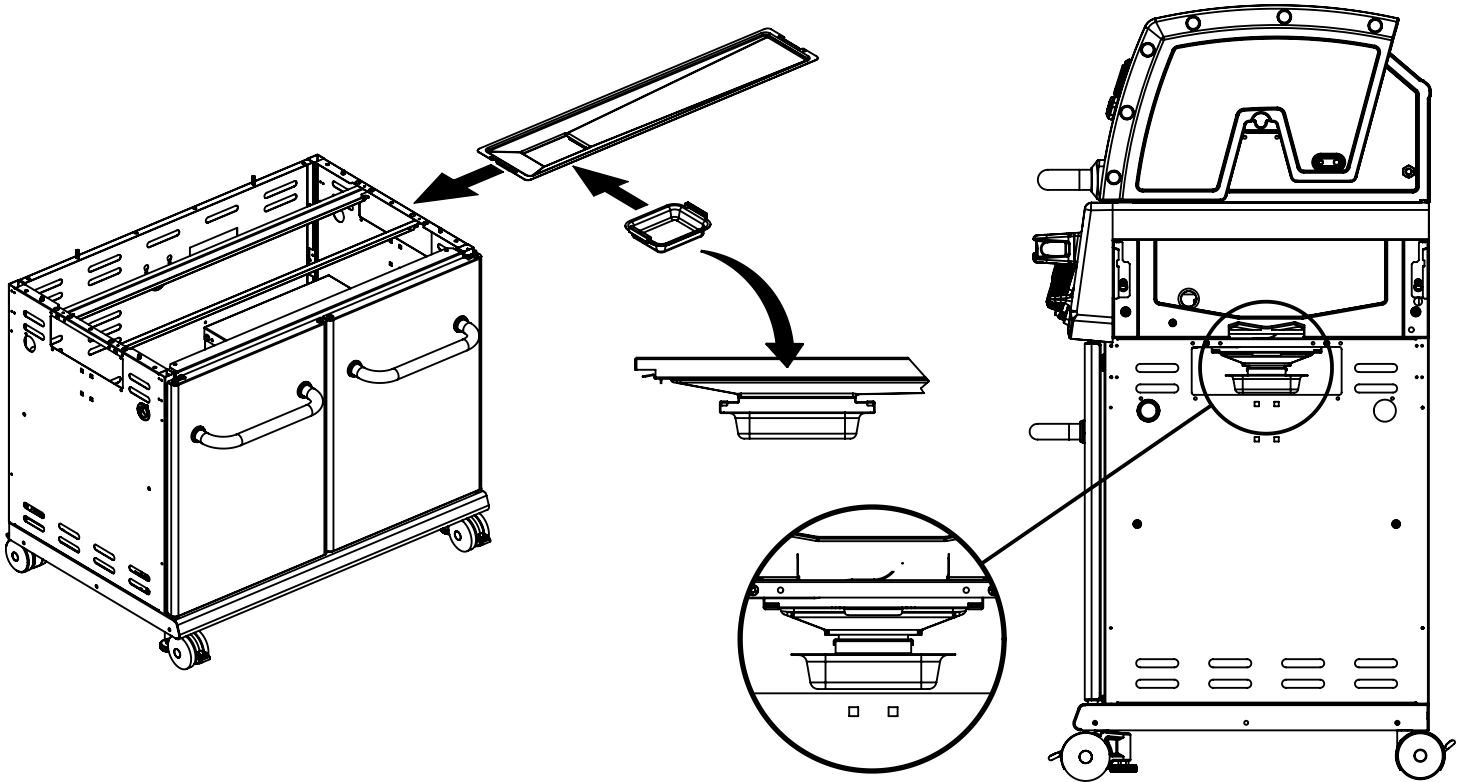

(1)

15

16

17

20

(2)  (2) 

PARTS LIST / LISTE DES PIÈCES

KEY #	ITEM #	DESCRIPTION	DESCRIPTION	9585-84	9585-87
1	87109-931	PANEL - SIDE LEFT	PANNEAU - CÔTE GAUCHE	1	1
2	87109-911	PANEL - SIDE RIGHT	PANNEAU - CÔTE DROITE	1	1
3	27206-014	PANEL - FRONT INNER	PANNEAU FRONTAL ARRIERE	1	1
4	27206-924R	PANEL - INNER REAR	PANNEAU INTERIEUR ARRIERE	1	1
5	27246-904	GREASE SHIELD	PROTECTION CONTRE LA GRAISSE	1	1
6	27006-91	HEAT SHIELD	PROTECTION CONTRE LA CHALEUR	3	3
7	Y-11544	SCREW - BURNER	VIS - BRÛLEUR	5	5
10	82306-021R	PANEL - REAR COOKBOX	PANNEAU - RECIPIENT	1	1
12	82316-021	PANEL - HOOD	PANNEAU DE LA CUVE	1	1
18	22005-281	GRID - PORCELAIN	GRILLE EN PORCELAINE	4	4
20	22006-991	GRID - WARMING RACK	GRILLE - MAINTIEN AU CHAUD	1	1
22	22226-014	COLLECTOR BOX - FRONT LOWER	RECIPIENT - FRONTAL INFERIEUR	1	1
24	22216-014	COLLECTOR BOX - FRONT UPPER	RECIPIENT - FRONTAL SUPERIEUR	1	1
25	22909-104LP	BURNER	BRÛLEUR	5	•
	22909-104NG	BURNER	BRÛLEUR	•	5
26	22001-768	CONTROL KNOB	BOUTON DE CONTROLE	5	5
26A	22001-668	CONTROL KNOB	BOUTON DE CONTROLE	2	2
27	22002-264	CONTROL BEZEL	MONTURE DE CONTROLE	5	5
27A	22001-164	CONTROL BEZEL	MONTURE DE CONTROLE	2	2
28	22006-474	CONTROL COVER	PANNEAU DE CONTROLE	1	1
34	S13470-091	HOSE-SIDE BURNER LP	TUYAU DU BRULEUR LATERAL PL	1	•
	S13470-132	HOSE-SIDE BURNER NG	TUYAU DU BRULEUR LATERAL GN	•	1
34A	Y-11230	COTTER PIN	ATTACHE DE CHEVILLE	1	1
35	29006-074	CONTROL ASSEMBLY	SOUPAPE	1	•
	29006-077	CONTROL ASSEMBLY	SOUPAPE	•	1
36	10342-T18	ELECTRODE - SIDE BURNER	ELECTRODE - BRULEUR DE COTE	1	1
37	20809-957	TUBE-REAR BURNER ASSY	TUBE DE BRÛLEUR ARRIÈRE	1	1
38	Y-11990	HEX NUT	ÉCROU	1	1
40	10114-20	HOSE & REGULATOR	TUYAU ET REGULATEUR PL	1	•
	10111-K45	HOSE NATURAL GAS	TUYAU (GAZ NATUREL)	•	1
43	10342-E12	ELECTRODE	ELECTRODE	2	2
44	10342-251	ELECTRONIC IGNITOR	ALLUMAGE ÉLECTRONIQUE	1	1
47	21036-991	GREASE RAIL	GUIDE DU BAC A GRAISSE	2	2
48	22009-901	GREASE PAN	CUVETTE A GRAISSE	1	1
49	27056-901	GREASE TRAY	PLATEAU A GRAISSE	1	1
51	22209-904	FLAV-R-WAVE ®	FLAV-R-WAVE ®	4	4
52	86101-631	SIDE PANEL - CRESENT LEFT	PANNEAU LATERAL - GAUCHE	1	1
53	86101-611	SIDE PANEL - CRESENT RIGHT	PANNEAU LATERAL - DROITE	1	1
54	86306-614	LID - OUTER PANEL	COUVERCLE - PANNEAU EXTERIEUR	1	1
55	86206-61	LID - INNER PANEL	COUVERCLE - PANNEAU INTERIEUR	1	1
56	24006-12A	HANDLE	POIGNÉE	1	1
57	54009-936	BEZEL	MONTURE	2	2
59	10081-BK630	NAMEPLATE	PLAQUE D'IDENTIFICATION	1	1
60	10571-6	HEAT INDICATOR	INDICATEUR DE CHALEUR	1	1
65	20005-000	MATCH LIGHT - STICK	ALLUMETTES	1	1
68	21276-314A	DOOR	PORTE	1	1
69	21276-334A	DOOR	PORTE	1	1
70	21071-13	HANDLE	POIGNÉE	2	2
71	21070-13	BEZEL	MONTURE	4	4
78	21336-115	BRACKET - DOOR CATCH	PARENTHÈSE - CROCHET DE PORTE	1	1
80	21109-905R	SIDE PANEL	PANNEAU LATÉRALE	2	2
82	25203-205R	CABINET SHELF	L'ETAGERE DU CABINET	1	1
83	21036-905R	CABINET SHELF SUPPORT	SUPPORT POUR L'ETAGERE	1	1
84	21526-375	BASE - TANK	TABLETTE INFERIEUR	1	•
85	21526-395	BRACKET - TANK BASE	SUPPORT DU RESERVOIR	2	•
86	Y-99101	SLIDE - TANK BASE	TIROIR TABLETTE DE BARBONE	1	•
88	21306-925R	PANEL - REAR	PANNEAU - ARRIÈRE	1	1
90	51096-955R	BASE	TABLETTE INFERIEUR	1	1
100	21039-911	BRACKET - CASTOR SUPPORT	SUPPORT DE ROULLETTE	2	2
102	10892-23	CASTOR	ROULETTES	2	2
102A	10892-285	CASTOR	ROULETTES	2	2
103	21009-955	TANK BRACKET	SUPPORT DU RESERVOIR	1	•
110	23030-635	SHELF BRACKET	CROCHETS PLATEAU	2	2
111	23030-615	SHELF BRACKET	CROCHETS PLATEAU	2	2
114	23101-614	SHELF	PLANCHETTE LATÉRALE	1	1
115	23100-654	SHELF	PLANCHETTE LATÉRALE	1	1