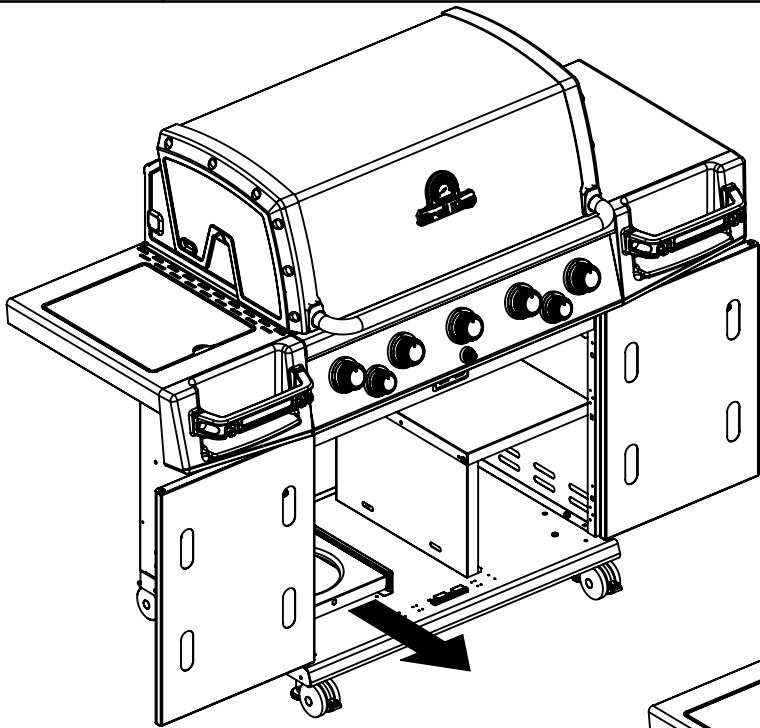

(1)

15

16

17

20

(2)  (2) 

PARTS LIST / LISTE DES PIÈCES

KEY #	ITEM #	DESCRIPTION	DESCRIPTION	9585-84	9585-87
1	87109-931	PANEL - SIDE LEFT	PANNEAU - CÔTE GAUCHE	1	1
2	87109-911	PANEL - SIDE RIGHT	PANNEAU - CÔTE DROITE	1	1
3	27206-014	PANEL - FRONT INNER	PANNEAU FRONTAL ARRIERE	1	1
4	27206-924R	PANEL - INNER REAR	PANNEAU INTERIEUR ARRIERE	1	1
5	27246-904	GREASE SHIELD	PROTECTION CONTRE LA GRAISSE	1	1
6	27006-91	HEAT SHIELD	PROTECTION CONTRE LA CHALEUR	3	3
7	Y-11544	SCREW - BURNER	VIS - BRÛLEUR	5	5
10	82306-021R	PANEL - REAR COOKBOX	PANNEAU - RECIPIENT	1	1
12	82316-021	PANEL - HOOD	PANNEAU DE LA CUVE	1	1
18	22005-281	GRID - PORCELAIN	GRILLE EN PORCELAINE	4	4
20	22006-991	GRID - WARMING RACK	GRILLE - MAINTIEN AU CHAUD	1	1
22	22226-014	COLLECTOR BOX - FRONT LOWER	RECIPIENT - FRONTAL INFERIEUR	1	1
24	22216-014	COLLECTOR BOX - FRONT UPPER	RECIPIENT - FRONTAL SUPERIEUR	1	1
25	22909-104LP	BURNER	BRÛLEUR	5	•
	22909-104NG	BURNER	BRÛLEUR	•	5
26	22001-768	CONTROL KNOB	BOUTON DE CONTROLE	5	5
26A	22001-668	CONTROL KNOB	BOUTON DE CONTROLE	2	2
27	22002-264	CONTROL BEZEL	MONTURE DE CONTROLE	5	5
27A	22001-164	CONTROL BEZEL	MONTURE DE CONTROLE	2	2
28	22006-474	CONTROL COVER	PANNEAU DE CONTROLE	1	1
34	S13470-091	HOSE-SIDE BURNER LP	TUYAU DU BRULEUR LATERAL PL	1	•
	S13470-132	HOSE-SIDE BURNER NG	TUYAU DU BRULEUR LATERAL GN	•	1
34A	Y-11230	COTTER PIN	ATTACHE DE CHEVILLE	1	1
35	29006-074	CONTROL ASSEMBLY	SOUPAPE	1	•
	29006-077	CONTROL ASSEMBLY	SOUPAPE	•	1
36	10342-T18	ELECTRODE - SIDE BURNER	ELECTRODE - BRULEUR DE COTE	1	1
37	20809-957	TUBE-REAR BURNER ASSY	TUBE DE BRÛLEUR ARRIÈRE	1	1
38	Y-11990	HEX NUT	ÉCROU	1	1
40	10114-20	HOSE & REGULATOR	TUYAU ET REGULATEUR PL	1	•
	10111-K45	HOSE NATURAL GAS	TUYAU (GAZ NATUREL)	•	1
43	10342-E12	ELECTRODE	ELECTRODE	2	2
44	10342-251	ELECTRONIC IGNITOR	ALLUMAGE ÉLECTRONIQUE	1	1
47	21036-991	GREASE RAIL	GUIDE DU BAC A GRAISSE	2	2
48	22009-901	GREASE PAN	CUVETTE A GRAISSE	1	1
49	27056-901	GREASE TRAY	PLATEAU A GRAISSE	1	1
51	22209-904	FLAV-R-WAVE ®	FLAV-R-WAVE ®	4	4
52	86101-631	SIDE PANEL - CRESENT LEFT	PANNEAU LATERAL - GAUCHE	1	1
53	86101-611	SIDE PANEL - CRESENT RIGHT	PANNEAU LATERAL - DROITE	1	1
54	86306-614	LID - OUTER PANEL	COUVERCLE - PANNEAU EXTERIEUR	1	1
55	86206-61	LID - INNER PANEL	COUVERCLE - PANNEAU INTERIEUR	1	1
56	24006-12A	HANDLE	POIGNÉE	1	1
57	54009-936	BEZEL	MONTURE	2	2
59	10081-BK630	NAMEPLATE	PLAQUE D'IDENTIFICATION	1	1
60	10571-6	HEAT INDICATOR	INDICATEUR DE CHALEUR	1	1
65	20005-000	MATCH LIGHT - STICK	ALLUMETTES	1	1
68	21276-314A	DOOR	PORTE	1	1
69	21276-334A	DOOR	PORTE	1	1
70	21071-13	HANDLE	POIGNÉE	2	2
71	21070-13	BEZEL	MONTURE	4	4
78	21336-115	BRACKET - DOOR CATCH	PARENTHÈSE - CROCHET DE PORTE	1	1
80	21109-905R	SIDE PANEL	PANNEAU LATÉRALE	2	2
82	25203-205R	CABINET SHELF	L'ETAGERE DU CABINET	1	1
83	21036-905R	CABINET SHELF SUPPORT	SUPPORT POUR L'ETAGERE	1	1
84	21526-375	BASE - TANK	TABLETTE INFERIEUR	1	•
85	21526-395	BRACKET - TANK BASE	SUPPORT DU RESERVOIR	2	•
86	Y-99101	SLIDE - TANK BASE	TIROIR TABLETTE DE BARBONE	1	•
88	21306-925R	PANEL - REAR	PANNEAU - ARRIÈRE	1	1
90	51096-955R	BASE	TABLETTE INFERIEUR	1	1
100	21039-911	BRACKET - CASTOR SUPPORT	SUPPORT DE ROULLETTE	2	2
102	10892-23	CASTOR	ROULETTES	2	2
102A	10892-285	CASTOR	ROULETTES	2	2
103	21009-955	TANK BRACKET	SUPPORT DU RESERVOIR	1	•
110	23030-635	SHELF BRACKET	CROCHETS PLATEAU	2	2
111	23030-615	SHELF BRACKET	CROCHETS PLATEAU	2	2
114	23101-614	SHELF	PLANCHETTE LATÉRALE	1	1
115	23100-654	SHELF	PLANCHETTE LATÉRALE	1	1