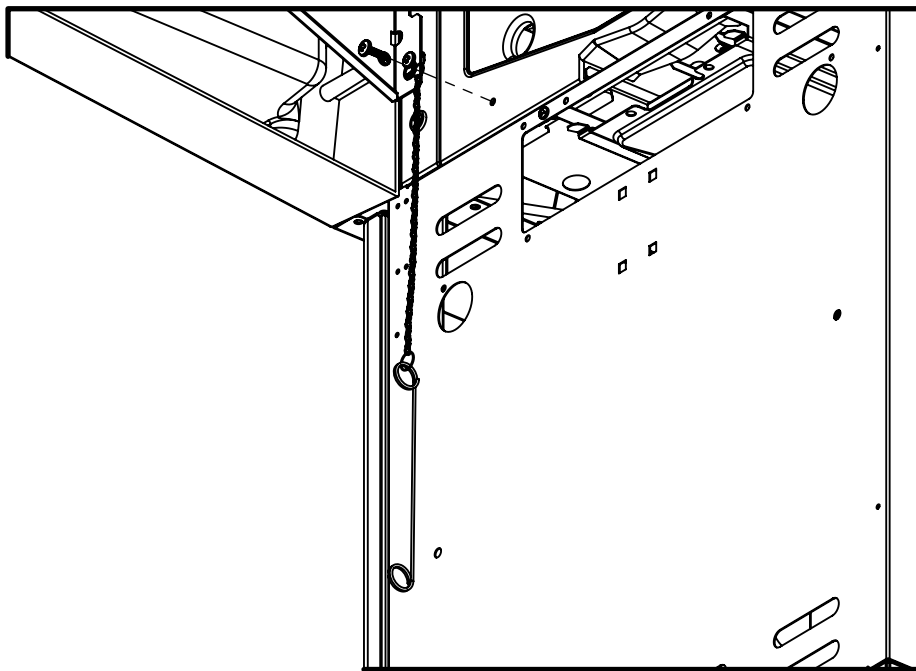

(1)

15

16

17

20

(2)  (2) 

PARTS LIST / LISTE DES PIÈCES

KEY #	ITEM #	DESCRIPTION	DESCRIPTION	9585-84	9585-87
1	87109-931	PANEL - SIDE LEFT	PANNEAU - CÔTE GAUCHE	1	1
2	87109-911	PANEL - SIDE RIGHT	PANNEAU - CÔTE DROITE	1	1
3	27206-014	PANEL - FRONT INNER	PANNEAU FRONTAL ARRIERE	1	1
4	27206-924R	PANEL - INNER REAR	PANNEAU INTERIEUR ARRIERE	1	1
5	27246-904	GREASE SHIELD	PROTECTION CONTRE LA GRAISSE	1	1
6	27006-91	HEAT SHIELD	PROTECTION CONTRE LA CHALEUR	3	3
7	Y-11544	SCREW - BURNER	VIS - BRÛLEUR	5	5
10	82306-021R	PANEL - REAR COOKBOX	PANNEAU - RECIPIENT	1	1
12	82316-021	PANEL - HOOD	PANNEAU DE LA CUVE	1	1
18	22005-281	GRID - PORCELAIN	GRILLE EN PORCELAINE	4	4
20	22006-991	GRID - WARMING RACK	GRILLE - MAINTIEN AU CHAUD	1	1
22	22226-014	COLLECTOR BOX - FRONT LOWER	RECIPIENT - FRONTAL INFERIEUR	1	1
24	22216-014	COLLECTOR BOX - FRONT UPPER	RECIPIENT - FRONTAL SUPERIEUR	1	1
25	22909-104LP	BURNER	BRÛLEUR	5	•
	22909-104NG	BURNER	BRÛLEUR	•	5
26	22001-768	CONTROL KNOB	BOUTON DE CONTROLE	5	5
26A	22001-668	CONTROL KNOB	BOUTON DE CONTROLE	2	2
27	22002-264	CONTROL BEZEL	MONTURE DE CONTROLE	5	5
27A	22001-164	CONTROL BEZEL	MONTURE DE CONTROLE	2	2
28	22006-474	CONTROL COVER	PANNEAU DE CONTROLE	1	1
34	S13470-091	HOSE-SIDE BURNER LP	TUYAU DU BRULEUR LATERAL PL	1	•
	S13470-132	HOSE-SIDE BURNER NG	TUYAU DU BRULEUR LATERAL GN	•	1
34A	Y-11230	COTTER PIN	ATTACHE DE CHEVILLE	1	1
35	29006-074	CONTROL ASSEMBLY	SOUPAPE	1	•
	29006-077	CONTROL ASSEMBLY	SOUPAPE	•	1
36	10342-T18	ELECTRODE - SIDE BURNER	ELECTRODE - BRULEUR DE COTE	1	1
37	20809-957	TUBE-REAR BURNER ASSY	TUBE DE BRÛLEUR ARRIÈRE	1	1
38	Y-11990	HEX NUT	ÉCROU	1	1
40	10114-20	HOSE & REGULATOR	TUYAU ET REGULATEUR PL	1	•
	10111-K45	HOSE NATURAL GAS	TUYAU (GAZ NATUREL)	•	1
43	10342-E12	ELECTRODE	ELECTRODE	2	2
44	10342-251	ELECTRONIC IGNITOR	ALLUMAGE ÉLECTRONIQUE	1	1
47	21036-991	GREASE RAIL	GUIDE DU BAC A GRAISSE	2	2
48	22009-901	GREASE PAN	CUVETTE A GRAISSE	1	1
49	27056-901	GREASE TRAY	PLATEAU A GRAISSE	1	1
51	22209-904	FLAV-R-WAVE ®	FLAV-R-WAVE ®	4	4
52	86101-631	SIDE PANEL - CRESENT LEFT	PANNEAU LATERAL - GAUCHE	1	1
53	86101-611	SIDE PANEL - CRESENT RIGHT	PANNEAU LATERAL - DROITE	1	1
54	86306-614	LID - OUTER PANEL	COUVERCLE - PANNEAU EXTERIEUR	1	1
55	86206-61	LID - INNER PANEL	COUVERCLE - PANNEAU INTERIEUR	1	1
56	24006-12A	HANDLE	POIGNÉE	1	1
57	54009-936	BEZEL	MONTURE	2	2
59	10081-BK630	NAMEPLATE	PLAQUE D'IDENTIFICATION	1	1
60	10571-6	HEAT INDICATOR	INDICATEUR DE CHALEUR	1	1
65	20005-000	MATCH LIGHT - STICK	ALLUMETTES	1	1
68	21276-314A	DOOR	PORTE	1	1
69	21276-334A	DOOR	PORTE	1	1
70	21071-13	HANDLE	POIGNÉE	2	2
71	21070-13	BEZEL	MONTURE	4	4
78	21336-115	BRACKET - DOOR CATCH	PARENTHÈSE - CROCHET DE PORTE	1	1
80	21109-905R	SIDE PANEL	PANNEAU LATÉRALE	2	2
82	25203-205R	CABINET SHELF	L'ETAGERE DU CABINET	1	1
83	21036-905R	CABINET SHELF SUPPORT	SUPPORT POUR L'ETAGERE	1	1
84	21526-375	BASE - TANK	TABLETTE INFERIEUR	1	•
85	21526-395	BRACKET - TANK BASE	SUPPORT DU RESERVOIR	2	•
86	Y-99101	SLIDE - TANK BASE	TIROIR TABLETTE DE BARBONE	1	•
88	21306-925R	PANEL - REAR	PANNEAU - ARRIÈRE	1	1
90	51096-955R	BASE	TABLETTE INFERIEUR	1	1
100	21039-911	BRACKET - CASTOR SUPPORT	SUPPORT DE ROULLETTE	2	2
102	10892-23	CASTOR	ROULETTES	2	2
102A	10892-285	CASTOR	ROULETTES	2	2
103	21009-955	TANK BRACKET	SUPPORT DU RESERVOIR	1	•
110	23030-635	SHELF BRACKET	CROCHETS PLATEAU	2	2
111	23030-615	SHELF BRACKET	CROCHETS PLATEAU	2	2
114	23101-614	SHELF	PLANCHETTE LATÉRALE	1	1
115	23100-654	SHELF	PLANCHETTE LATÉRALE	1	1