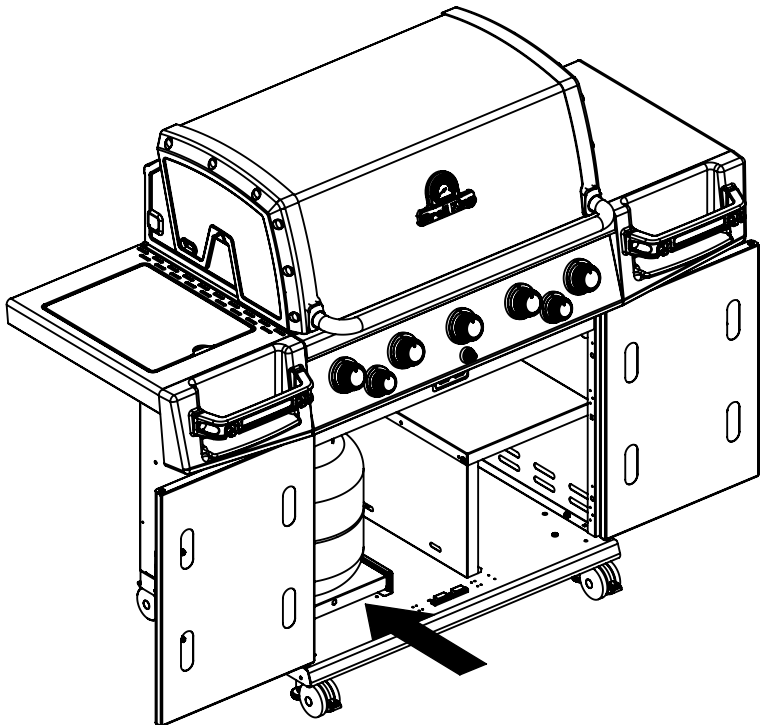

(1)

15

16

17

20

(2)  (2) 

PARTS LIST / LISTE DES PIÈCES

KEY #	ITEM #	DESCRIPTION	DESCRIPTION	9585-84	9585-87
1	87109-931	PANEL - SIDE LEFT	PANNEAU - CÔTE GAUCHE	1	1
2	87109-911	PANEL - SIDE RIGHT	PANNEAU - CÔTE DROITE	1	1
3	27206-014	PANEL - FRONT INNER	PANNEAU FRONTAL ARRIERE	1	1
4	27206-924R	PANEL - INNER REAR	PANNEAU INTERIEUR ARRIERE	1	1
5	27246-904	GREASE SHIELD	PROTECTION CONTRE LA GRAISSE	1	1
6	27006-91	HEAT SHIELD	PROTECTION CONTRE LA CHALEUR	3	3
7	Y-11544	SCREW - BURNER	VIS - BRÛLEUR	5	5
10	82306-021R	PANEL - REAR COOKBOX	PANNEAU - RECIPIENT	1	1
12	82316-021	PANEL - HOOD	PANNEAU DE LA CUVE	1	1
18	22005-281	GRID - PORCELAIN	GRILLE EN PORCELAINE	4	4
20	22006-991	GRID - WARMING RACK	GRILLE - MAINTIEN AU CHAUD	1	1
22	22226-014	COLLECTOR BOX - FRONT LOWER	RECIPIENT - FRONTAL INFERIEUR	1	1
24	22216-014	COLLECTOR BOX - FRONT UPPER	RECIPIENT - FRONTAL SUPERIEUR	1	1
25	22909-104LP	BURNER	BRÛLEUR	5	•
	22909-104NG	BURNER	BRÛLEUR	•	5
26	22001-768	CONTROL KNOB	BOUTON DE CONTROLE	5	5
26A	22001-668	CONTROL KNOB	BOUTON DE CONTROLE	2	2
27	22002-264	CONTROL BEZEL	MONTURE DE CONTROLE	5	5
27A	22001-164	CONTROL BEZEL	MONTURE DE CONTROLE	2	2
28	22006-474	CONTROL COVER	PANNEAU DE CONTROLE	1	1
34	S13470-091	HOSE-SIDE BURNER LP	TUYAU DU BRULEUR LATERAL PL	1	•
	S13470-132	HOSE-SIDE BURNER NG	TUYAU DU BRULEUR LATERAL GN	•	1
34A	Y-11230	COTTER PIN	ATTACHE DE CHEVILLE	1	1
35	29006-074	CONTROL ASSEMBLY	SOUPAPE	1	•
	29006-077	CONTROL ASSEMBLY	SOUPAPE	•	1
36	10342-T18	ELECTRODE - SIDE BURNER	ELECTRODE - BRULEUR DE COTE	1	1
37	20809-957	TUBE-REAR BURNER ASSY	TUBE DE BRÛLEUR ARRIÈRE	1	1
38	Y-11990	HEX NUT	ÉCROU	1	1
40	10114-20	HOSE & REGULATOR	TUYAU ET REGULATEUR PL	1	•
	10111-K45	HOSE NATURAL GAS	TUYAU (GAZ NATUREL)	•	1
43	10342-E12	ELECTRODE	ELECTRODE	2	2
44	10342-251	ELECTRONIC IGNITOR	ALLUMAGE ÉLECTRONIQUE	1	1
47	21036-991	GREASE RAIL	GUIDE DU BAC A GRAISSE	2	2
48	22009-901	GREASE PAN	CUVETTE A GRAISSE	1	1
49	27056-901	GREASE TRAY	PLATEAU A GRAISSE	1	1
51	22209-904	FLAV-R-WAVE ®	FLAV-R-WAVE ®	4	4
52	86101-631	SIDE PANEL - CRESENT LEFT	PANNEAU LATERAL - GAUCHE	1	1
53	86101-611	SIDE PANEL - CRESENT RIGHT	PANNEAU LATERAL - DROITE	1	1
54	86306-614	LID - OUTER PANEL	COUVERCLE - PANNEAU EXTERIEUR	1	1
55	86206-61	LID - INNER PANEL	COUVERCLE - PANNEAU INTERIEUR	1	1
56	24006-12A	HANDLE	POIGNÉE	1	1
57	54009-936	BEZEL	MONTURE	2	2
59	10081-BK630	NAMEPLATE	PLAQUE D'IDENTIFICATION	1	1
60	10571-6	HEAT INDICATOR	INDICATEUR DE CHALEUR	1	1
65	20005-000	MATCH LIGHT - STICK	ALLUMETTES	1	1
68	21276-314A	DOOR	PORTE	1	1
69	21276-334A	DOOR	PORTE	1	1
70	21071-13	HANDLE	POIGNÉE	2	2
71	21070-13	BEZEL	MONTURE	4	4
78	21336-115	BRACKET - DOOR CATCH	PARENTHÈSE - CROCHET DE PORTE	1	1
80	21109-905R	SIDE PANEL	PANNEAU LATÉRALE	2	2
82	25203-205R	CABINET SHELF	L'ETAGERE DU CABINET	1	1
83	21036-905R	CABINET SHELF SUPPORT	SUPPORT POUR L'ETAGERE	1	1
84	21526-375	BASE - TANK	TABLETTE INFERIEUR	1	•
85	21526-395	BRACKET - TANK BASE	SUPPORT DU RESERVOIR	2	•
86	Y-99101	SLIDE - TANK BASE	TIROIR TABLETTE DE BARBONE	1	•
88	21306-925R	PANEL - REAR	PANNEAU - ARRIÈRE	1	1
90	51096-955R	BASE	TABLETTE INFERIEUR	1	1
100	21039-911	BRACKET - CASTOR SUPPORT	SUPPORT DE ROULLETTE	2	2
102	10892-23	CASTOR	ROULETTES	2	2
102A	10892-285	CASTOR	ROULETTES	2	2
103	21009-955	TANK BRACKET	SUPPORT DU RESERVOIR	1	•
110	23030-635	SHELF BRACKET	CROCHETS PLATEAU	2	2
111	23030-615	SHELF BRACKET	CROCHETS PLATEAU	2	2
114	23101-614	SHELF	PLANCHETTE LATÉRALE	1	1
115	23100-654	SHELF	PLANCHETTE LATÉRALE	1	1