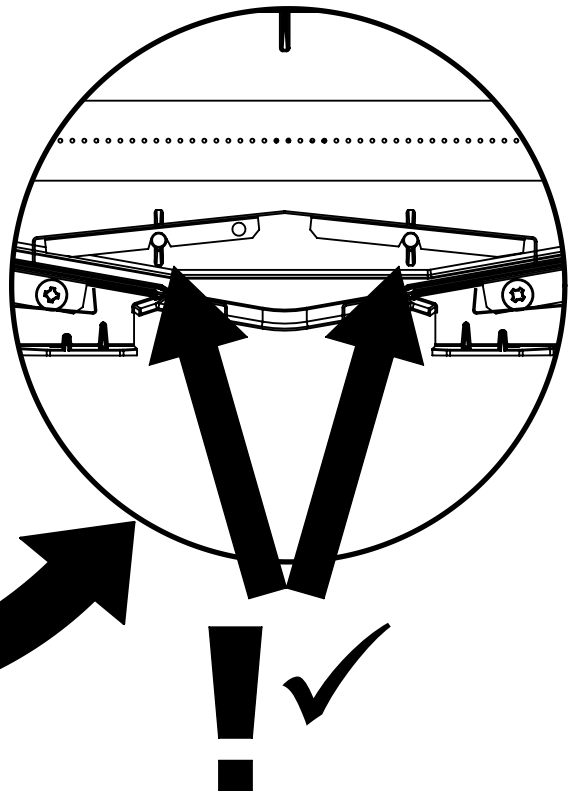

(1)

15

16

17

20

(2)  (2) 

PARTS LIST / LISTE DES PIÈCES

KEY #	ITEM #	DESCRIPTION	DESCRIPTION	9585-84	9585-87
1	87109-931	PANEL - SIDE LEFT	PANNEAU - CÔTE GAUCHE	1	1
2	87109-911	PANEL - SIDE RIGHT	PANNEAU - CÔTE DROITE	1	1
3	27206-014	PANEL - FRONT INNER	PANNEAU FRONTAL ARRIERE	1	1
4	27206-924R	PANEL - INNER REAR	PANNEAU INTERIEUR ARRIERE	1	1
5	27246-904	GREASE SHIELD	PROTECTION CONTRE LA GRAISSE	1	1
6	27006-91	HEAT SHIELD	PROTECTION CONTRE LA CHALEUR	3	3
7	Y-11544	SCREW - BURNER	VIS - BRÛLEUR	5	5
10	82306-021R	PANEL - REAR COOKBOX	PANNEAU - RECIPIENT	1	1
12	82316-021	PANEL - HOOD	PANNEAU DE LA CUVE	1	1
18	22005-281	GRID - PORCELAIN	GRILLE EN PORCELAINE	4	4
20	22006-991	GRID - WARMING RACK	GRILLE - MAINTIEN AU CHAUD	1	1
22	22226-014	COLLECTOR BOX - FRONT LOWER	RECIPIENT - FRONTAL INFERIEUR	1	1
24	22216-014	COLLECTOR BOX - FRONT UPPER	RECIPIENT - FRONTAL SUPERIEUR	1	1
25	22909-104LP	BURNER	BRÛLEUR	5	•
	22909-104NG	BURNER	BRÛLEUR	•	5
26	22001-768	CONTROL KNOB	BOUTON DE CONTROLE	5	5
26A	22001-668	CONTROL KNOB	BOUTON DE CONTROLE	2	2
27	22002-264	CONTROL BEZEL	MONTURE DE CONTROLE	5	5
27A	22001-164	CONTROL BEZEL	MONTURE DE CONTROLE	2	2
28	22006-474	CONTROL COVER	PANNEAU DE CONTROLE	1	1
34	S13470-091	HOSE-SIDE BURNER LP	TUYAU DU BRULEUR LATERAL PL	1	•
	S13470-132	HOSE-SIDE BURNER NG	TUYAU DU BRULEUR LATERAL GN	•	1
34A	Y-11230	COTTER PIN	ATTACHE DE CHEVILLE	1	1
35	29006-074	CONTROL ASSEMBLY	SOUPAPE	1	•
	29006-077	CONTROL ASSEMBLY	SOUPAPE	•	1
36	10342-T18	ELECTRODE - SIDE BURNER	ELECTRODE - BRULEUR DE COTE	1	1
37	20809-957	TUBE-REAR BURNER ASSY	TUBE DE BRÛLEUR ARRIÈRE	1	1
38	Y-11990	HEX NUT	ÉCROU	1	1
40	10114-20	HOSE & REGULATOR	TUYAU ET REGULATEUR PL	1	•
	10111-K45	HOSE NATURAL GAS	TUYAU (GAZ NATUREL)	•	1
43	10342-E12	ELECTRODE	ELECTRODE	2	2
44	10342-251	ELECTRONIC IGNITOR	ALLUMAGE ÉLECTRONIQUE	1	1
47	21036-991	GREASE RAIL	GUIDE DU BAC A GRAISSE	2	2
48	22009-901	GREASE PAN	CUVETTE A GRAISSE	1	1
49	27056-901	GREASE TRAY	PLATEAU A GRAISSE	1	1
51	22209-904	FLAV-R-WAVE ®	FLAV-R-WAVE ®	4	4
52	86101-631	SIDE PANEL - CRESENT LEFT	PANNEAU LATERAL - GAUCHE	1	1
53	86101-611	SIDE PANEL - CRESENT RIGHT	PANNEAU LATERAL - DROITE	1	1
54	86306-614	LID - OUTER PANEL	COUVERCLE - PANNEAU EXTERIEUR	1	1
55	86206-61	LID - INNER PANEL	COUVERCLE - PANNEAU INTERIEUR	1	1
56	24006-12A	HANDLE	POIGNÉE	1	1
57	54009-936	BEZEL	MONTURE	2	2
59	10081-BK630	NAMEPLATE	PLAQUE D'IDENTIFICATION	1	1
60	10571-6	HEAT INDICATOR	INDICATEUR DE CHALEUR	1	1
65	20005-000	MATCH LIGHT - STICK	ALLUMETTES	1	1
68	21276-314A	DOOR	PORTE	1	1
69	21276-334A	DOOR	PORTE	1	1
70	21071-13	HANDLE	POIGNÉE	2	2
71	21070-13	BEZEL	MONTURE	4	4
78	21336-115	BRACKET - DOOR CATCH	PARENTHÈSE - CROCHET DE PORTE	1	1
80	21109-905R	SIDE PANEL	PANNEAU LATÉRALE	2	2
82	25203-205R	CABINET SHELF	L'ETAGERE DU CABINET	1	1
83	21036-905R	CABINET SHELF SUPPORT	SUPPORT POUR L'ETAGERE	1	1
84	21526-375	BASE - TANK	TABLETTE INFERIEUR	1	•
85	21526-395	BRACKET - TANK BASE	SUPPORT DU RESERVOIR	2	•
86	Y-99101	SLIDE - TANK BASE	TIROIR TABLETTE DE BARBONE	1	•
88	21306-925R	PANEL - REAR	PANNEAU - ARRIÈRE	1	1
90	51096-955R	BASE	TABLETTE INFERIEUR	1	1
100	21039-911	BRACKET - CASTOR SUPPORT	SUPPORT DE ROULLETTE	2	2
102	10892-23	CASTOR	ROULETTES	2	2
102A	10892-285	CASTOR	ROULETTES	2	2
103	21009-955	TANK BRACKET	SUPPORT DU RESERVOIR	1	•
110	23030-635	SHELF BRACKET	CROCHETS PLATEAU	2	2
111	23030-615	SHELF BRACKET	CROCHETS PLATEAU	2	2
114	23101-614	SHELF	PLANCHETTE LATÉRALE	1	1
115	23100-654	SHELF	PLANCHETTE LATÉRALE	1	1