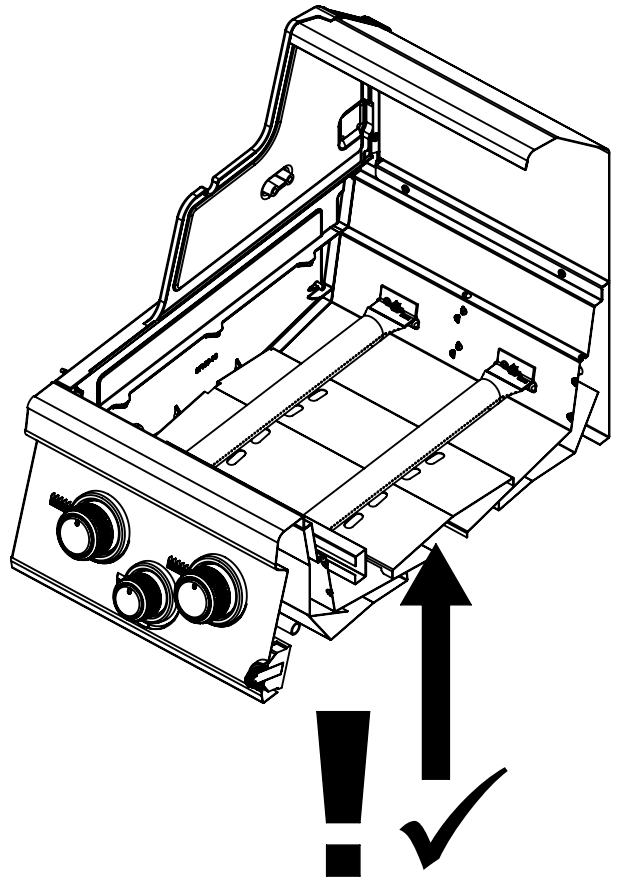

(1)

15

16

17

20

(2)  (2) 

PARTS LIST / LISTE DES PIÈCES

KEY #	ITEM #	DESCRIPTION	DESCRIPTION	9585-84	9585-87
1	87109-931	PANEL - SIDE LEFT	PANNEAU - CÔTE GAUCHE	1	1
2	87109-911	PANEL - SIDE RIGHT	PANNEAU - CÔTE DROITE	1	1
3	27206-014	PANEL - FRONT INNER	PANNEAU FRONTAL ARRIERE	1	1
4	27206-924R	PANEL - INNER REAR	PANNEAU INTERIEUR ARRIERE	1	1
5	27246-904	GREASE SHIELD	PROTECTION CONTRE LA GRAISSE	1	1
6	27006-91	HEAT SHIELD	PROTECTION CONTRE LA CHALEUR	3	3
7	Y-11544	SCREW - BURNER	VIS - BRÛLEUR	5	5
10	82306-021R	PANEL - REAR COOKBOX	PANNEAU - RECIPIENT	1	1
12	82316-021	PANEL - HOOD	PANNEAU DE LA CUVE	1	1
18	22005-281	GRID - PORCELAIN	GRILLE EN PORCELAINE	4	4
20	22006-991	GRID - WARMING RACK	GRILLE - MAINTIEN AU CHAUD	1	1
22	22226-014	COLLECTOR BOX - FRONT LOWER	RECIPIENT - FRONTAL INFERIEUR	1	1
24	22216-014	COLLECTOR BOX - FRONT UPPER	RECIPIENT - FRONTAL SUPERIEUR	1	1
25	22909-104LP	BURNER	BRÛLEUR	5	•
	22909-104NG	BURNER	BRÛLEUR	•	5
26	22001-768	CONTROL KNOB	BOUTON DE CONTROLE	5	5
26A	22001-668	CONTROL KNOB	BOUTON DE CONTROLE	2	2
27	22002-264	CONTROL BEZEL	MONTURE DE CONTROLE	5	5
27A	22001-164	CONTROL BEZEL	MONTURE DE CONTROLE	2	2
28	22006-474	CONTROL COVER	PANNEAU DE CONTROLE	1	1
34	S13470-091	HOSE-SIDE BURNER LP	TUYAU DU BRULEUR LATERAL PL	1	•
	S13470-132	HOSE-SIDE BURNER NG	TUYAU DU BRULEUR LATERAL GN	•	1
34A	Y-11230	COTTER PIN	ATTACHE DE CHEVILLE	1	1
35	29006-074	CONTROL ASSEMBLY	SOUPAPE	1	•
	29006-077	CONTROL ASSEMBLY	SOUPAPE	•	1
36	10342-T18	ELECTRODE - SIDE BURNER	ELECTRODE - BRULEUR DE COTE	1	1
37	20809-957	TUBE-REAR BURNER ASSY	TUBE DE BRÛLEUR ARRIÈRE	1	1
38	Y-11990	HEX NUT	ÉCROU	1	1
40	10114-20	HOSE & REGULATOR	TUYAU ET REGULATEUR PL	1	•
	10111-K45	HOSE NATURAL GAS	TUYAU (GAZ NATUREL)	•	1
43	10342-E12	ELECTRODE	ELECTRODE	2	2
44	10342-251	ELECTRONIC IGNITOR	ALLUMAGE ÉLECTRONIQUE	1	1
47	21036-991	GREASE RAIL	GUIDE DU BAC A GRAISSE	2	2
48	22009-901	GREASE PAN	CUVETTE A GRAISSE	1	1
49	27056-901	GREASE TRAY	PLATEAU A GRAISSE	1	1
51	22209-904	FLAV-R-WAVE ®	FLAV-R-WAVE ®	4	4
52	86101-631	SIDE PANEL - CRESENT LEFT	PANNEAU LATERAL - GAUCHE	1	1
53	86101-611	SIDE PANEL - CRESENT RIGHT	PANNEAU LATERAL - DROITE	1	1
54	86306-614	LID - OUTER PANEL	COUVERCLE - PANNEAU EXTERIEUR	1	1
55	86206-61	LID - INNER PANEL	COUVERCLE - PANNEAU INTERIEUR	1	1
56	24006-12A	HANDLE	POIGNÉE	1	1
57	54009-936	BEZEL	MONTURE	2	2
59	10081-BK630	NAMEPLATE	PLAQUE D'IDENTIFICATION	1	1
60	10571-6	HEAT INDICATOR	INDICATEUR DE CHALEUR	1	1
65	20005-000	MATCH LIGHT - STICK	ALLUMETTES	1	1
68	21276-314A	DOOR	PORTE	1	1
69	21276-334A	DOOR	PORTE	1	1
70	21071-13	HANDLE	POIGNÉE	2	2
71	21070-13	BEZEL	MONTURE	4	4
78	21336-115	BRACKET - DOOR CATCH	PARENTHÈSE - CROCHET DE PORTE	1	1
80	21109-905R	SIDE PANEL	PANNEAU LATÉRALE	2	2
82	25203-205R	CABINET SHELF	L'ETAGERE DU CABINET	1	1
83	21036-905R	CABINET SHELF SUPPORT	SUPPORT POUR L'ETAGERE	1	1
84	21526-375	BASE - TANK	TABLETTE INFERIEUR	1	•
85	21526-395	BRACKET - TANK BASE	SUPPORT DU RESERVOIR	2	•
86	Y-99101	SLIDE - TANK BASE	TIROIR TABLETTE DE BARBONE	1	•
88	21306-925R	PANEL - REAR	PANNEAU - ARRIÈRE	1	1
90	51096-955R	BASE	TABLETTE INFERIEUR	1	1
100	21039-911	BRACKET - CASTOR SUPPORT	SUPPORT DE ROULLETTE	2	2
102	10892-23	CASTOR	ROULETTES	2	2
102A	10892-285	CASTOR	ROULETTES	2	2
103	21009-955	TANK BRACKET	SUPPORT DU RESERVOIR	1	•
110	23030-635	SHELF BRACKET	CROCHETS PLATEAU	2	2
111	23030-615	SHELF BRACKET	CROCHETS PLATEAU	2	2
114	23101-614	SHELF	PLANCHETTE LATÉRALE	1	1
115	23100-654	SHELF	PLANCHETTE LATÉRALE	1	1