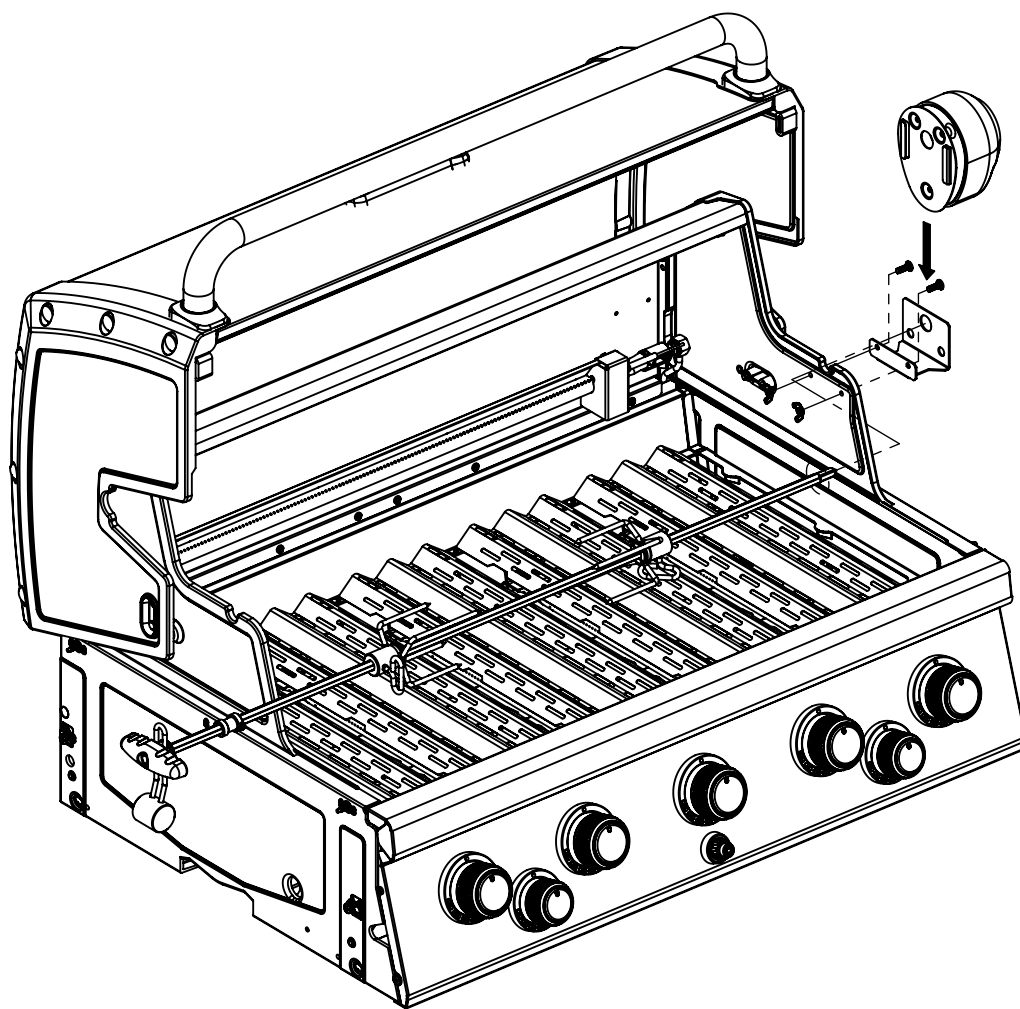

(1)

15

16

17

20

(2)  (2) 

PARTS LIST / LISTE DES PIÈCES

KEY #	ITEM #	DESCRIPTION	DESCRIPTION	9585-84	9585-87
1	87109-931	PANEL - SIDE LEFT	PANNEAU - CÔTE GAUCHE	1	1
2	87109-911	PANEL - SIDE RIGHT	PANNEAU - CÔTE DROITE	1	1
3	27206-014	PANEL - FRONT INNER	PANNEAU FRONTAL ARRIERE	1	1
4	27206-924R	PANEL - INNER REAR	PANNEAU INTERIEUR ARRIERE	1	1
5	27246-904	GREASE SHIELD	PROTECTION CONTRE LA GRAISSE	1	1
6	27006-91	HEAT SHIELD	PROTECTION CONTRE LA CHALEUR	3	3
7	Y-11544	SCREW - BURNER	VIS - BRÛLEUR	5	5
10	82306-021R	PANEL - REAR COOKBOX	PANNEAU - RECIPIENT	1	1
12	82316-021	PANEL - HOOD	PANNEAU DE LA CUVE	1	1
18	22005-281	GRID - PORCELAIN	GRILLE EN PORCELAINE	4	4
20	22006-991	GRID - WARMING RACK	GRILLE - MAINTIEN AU CHAUD	1	1
22	22226-014	COLLECTOR BOX - FRONT LOWER	RECIPIENT - FRONTAL INFERIEUR	1	1
24	22216-014	COLLECTOR BOX - FRONT UPPER	RECIPIENT - FRONTAL SUPERIEUR	1	1
25	22909-104LP	BURNER	BRÛLEUR	5	•
	22909-104NG	BURNER	BRÛLEUR	•	5
26	22001-768	CONTROL KNOB	BOUTON DE CONTROLE	5	5
26A	22001-668	CONTROL KNOB	BOUTON DE CONTROLE	2	2
27	22002-264	CONTROL BEZEL	MONTURE DE CONTROLE	5	5
27A	22001-164	CONTROL BEZEL	MONTURE DE CONTROLE	2	2
28	22006-474	CONTROL COVER	PANNEAU DE CONTROLE	1	1
34	S13470-091	HOSE-SIDE BURNER LP	TUYAU DU BRULEUR LATERAL PL	1	•
	S13470-132	HOSE-SIDE BURNER NG	TUYAU DU BRULEUR LATERAL GN	•	1
34A	Y-11230	COTTER PIN	ATTACHE DE CHEVILLE	1	1
35	29006-074	CONTROL ASSEMBLY	SOUPAPE	1	•
	29006-077	CONTROL ASSEMBLY	SOUPAPE	•	1
36	10342-T18	ELECTRODE - SIDE BURNER	ELECTRODE - BRULEUR DE COTE	1	1
37	20809-957	TUBE-REAR BURNER ASSY	TUBE DE BRÛLEUR ARRIÈRE	1	1
38	Y-11990	HEX NUT	ÉCROU	1	1
40	10114-20	HOSE & REGULATOR	TUYAU ET REGULATEUR PL	1	•
	10111-K45	HOSE NATURAL GAS	TUYAU (GAZ NATUREL)	•	1
43	10342-E12	ELECTRODE	ELECTRODE	2	2
44	10342-251	ELECTRONIC IGNITOR	ALLUMAGE ÉLECTRONIQUE	1	1
47	21036-991	GREASE RAIL	GUIDE DU BAC A GRAISSE	2	2
48	22009-901	GREASE PAN	CUVETTE A GRAISSE	1	1
49	27056-901	GREASE TRAY	PLATEAU A GRAISSE	1	1
51	22209-904	FLAV-R-WAVE ®	FLAV-R-WAVE ®	4	4
52	86101-631	SIDE PANEL - CRESENT LEFT	PANNEAU LATERAL - GAUCHE	1	1
53	86101-611	SIDE PANEL - CRESENT RIGHT	PANNEAU LATERAL - DROITE	1	1
54	86306-614	LID - OUTER PANEL	COUVERCLE - PANNEAU EXTERIEUR	1	1
55	86206-61	LID - INNER PANEL	COUVERCLE - PANNEAU INTERIEUR	1	1
56	24006-12A	HANDLE	POIGNÉE	1	1
57	54009-936	BEZEL	MONTURE	2	2
59	10081-BK630	NAMEPLATE	PLAQUE D'IDENTIFICATION	1	1
60	10571-6	HEAT INDICATOR	INDICATEUR DE CHALEUR	1	1
65	20005-000	MATCH LIGHT - STICK	ALLUMETTES	1	1
68	21276-314A	DOOR	PORTE	1	1
69	21276-334A	DOOR	PORTE	1	1
70	21071-13	HANDLE	POIGNÉE	2	2
71	21070-13	BEZEL	MONTURE	4	4
78	21336-115	BRACKET - DOOR CATCH	PARENTHÈSE - CROCHET DE PORTE	1	1
80	21109-905R	SIDE PANEL	PANNEAU LATÉRALE	2	2
82	25203-205R	CABINET SHELF	L'ETAGERE DU CABINET	1	1
83	21036-905R	CABINET SHELF SUPPORT	SUPPORT POUR L'ETAGERE	1	1
84	21526-375	BASE - TANK	TABLETTE INFERIEUR	1	•
85	21526-395	BRACKET - TANK BASE	SUPPORT DU RESERVOIR	2	•
86	Y-99101	SLIDE - TANK BASE	TIROIR TABLETTE DE BARBONE	1	•
88	21306-925R	PANEL - REAR	PANNEAU - ARRIÈRE	1	1
90	51096-955R	BASE	TABLETTE INFERIEUR	1	1
100	21039-911	BRACKET - CASTOR SUPPORT	SUPPORT DE ROULLETTE	2	2
102	10892-23	CASTOR	ROULETTES	2	2
102A	10892-285	CASTOR	ROULETTES	2	2
103	21009-955	TANK BRACKET	SUPPORT DU RESERVOIR	1	•
110	23030-635	SHELF BRACKET	CROCHETS PLATEAU	2	2
111	23030-615	SHELF BRACKET	CROCHETS PLATEAU	2	2
114	23101-614	SHELF	PLANCHETTE LATÉRALE	1	1
115	23100-654	SHELF	PLANCHETTE LATÉRALE	1	1