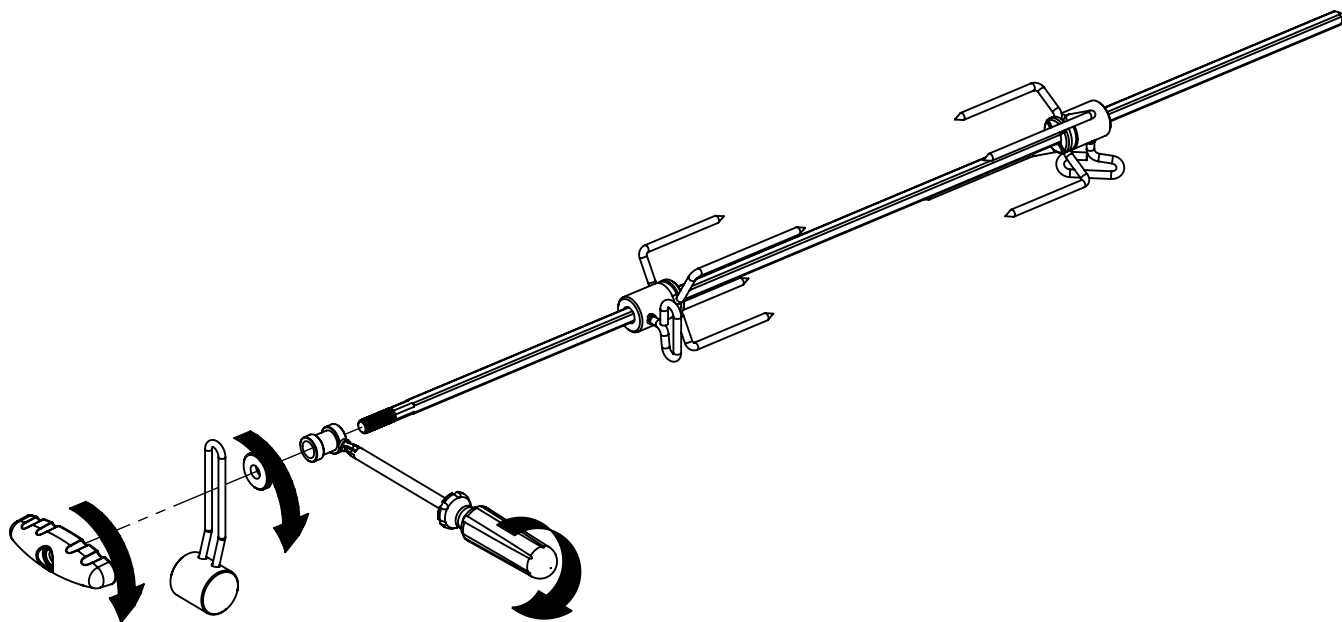

(1)

15

16

17

20

(2)  (2) 

PARTS LIST / LISTE DES PIÈCES

KEY #	ITEM #	DESCRIPTION	DESCRIPTION	9585-84	9585-87
1	87109-931	PANEL - SIDE LEFT	PANNEAU - CÔTE GAUCHE	1	1
2	87109-911	PANEL - SIDE RIGHT	PANNEAU - CÔTE DROITE	1	1
3	27206-014	PANEL - FRONT INNER	PANNEAU FRONTAL ARRIERE	1	1
4	27206-924R	PANEL - INNER REAR	PANNEAU INTERIEUR ARRIERE	1	1
5	27246-904	GREASE SHIELD	PROTECTION CONTRE LA GRAISSE	1	1
6	27006-91	HEAT SHIELD	PROTECTION CONTRE LA CHALEUR	3	3
7	Y-11544	SCREW - BURNER	VIS - BRÛLEUR	5	5
10	82306-021R	PANEL - REAR COOKBOX	PANNEAU - RECIPIENT	1	1
12	82316-021	PANEL - HOOD	PANNEAU DE LA CUVE	1	1
18	22005-281	GRID - PORCELAIN	GRILLE EN PORCELAINE	4	4
20	22006-991	GRID - WARMING RACK	GRILLE - MAINTIEN AU CHAUD	1	1
22	22226-014	COLLECTOR BOX - FRONT LOWER	RECIPIENT - FRONTAL INFERIEUR	1	1
24	22216-014	COLLECTOR BOX - FRONT UPPER	RECIPIENT - FRONTAL SUPERIEUR	1	1
25	22909-104LP	BURNER	BRÛLEUR	5	•
	22909-104NG	BURNER	BRÛLEUR	•	5
26	22001-768	CONTROL KNOB	BOUTON DE CONTROLE	5	5
26A	22001-668	CONTROL KNOB	BOUTON DE CONTROLE	2	2
27	22002-264	CONTROL BEZEL	MONTURE DE CONTROLE	5	5
27A	22001-164	CONTROL BEZEL	MONTURE DE CONTROLE	2	2
28	22006-474	CONTROL COVER	PANNEAU DE CONTROLE	1	1
34	S13470-091	HOSE-SIDE BURNER LP	TUYAU DU BRULEUR LATERAL PL	1	•
	S13470-132	HOSE-SIDE BURNER NG	TUYAU DU BRULEUR LATERAL GN	•	1
34A	Y-11230	COTTER PIN	ATTACHE DE CHEVILLE	1	1
35	29006-074	CONTROL ASSEMBLY	SOUPAPE	1	•
	29006-077	CONTROL ASSEMBLY	SOUPAPE	•	1
36	10342-T18	ELECTRODE - SIDE BURNER	ELECTRODE - BRULEUR DE COTE	1	1
37	20809-957	TUBE-REAR BURNER ASSY	TUBE DE BRÛLEUR ARRIÈRE	1	1
38	Y-11990	HEX NUT	ÉCROU	1	1
40	10114-20	HOSE & REGULATOR	TUYAU ET REGULATEUR PL	1	•
	10111-K45	HOSE NATURAL GAS	TUYAU (GAZ NATUREL)	•	1
43	10342-E12	ELECTRODE	ELECTRODE	2	2
44	10342-251	ELECTRONIC IGNITOR	ALLUMAGE ÉLECTRONIQUE	1	1
47	21036-991	GREASE RAIL	GUIDE DU BAC A GRAISSE	2	2
48	22009-901	GREASE PAN	CUVETTE A GRAISSE	1	1
49	27056-901	GREASE TRAY	PLATEAU A GRAISSE	1	1
51	22209-904	FLAV-R-WAVE ®	FLAV-R-WAVE ®	4	4
52	86101-631	SIDE PANEL - CRESENT LEFT	PANNEAU LATERAL - GAUCHE	1	1
53	86101-611	SIDE PANEL - CRESENT RIGHT	PANNEAU LATERAL - DROITE	1	1
54	86306-614	LID - OUTER PANEL	COUVERCLE - PANNEAU EXTERIEUR	1	1
55	86206-61	LID - INNER PANEL	COUVERCLE - PANNEAU INTERIEUR	1	1
56	24006-12A	HANDLE	POIGNÉE	1	1
57	54009-936	BEZEL	MONTURE	2	2
59	10081-BK630	NAMEPLATE	PLAQUE D'IDENTIFICATION	1	1
60	10571-6	HEAT INDICATOR	INDICATEUR DE CHALEUR	1	1
65	20005-000	MATCH LIGHT - STICK	ALLUMETTES	1	1
68	21276-314A	DOOR	PORTE	1	1
69	21276-334A	DOOR	PORTE	1	1
70	21071-13	HANDLE	POIGNÉE	2	2
71	21070-13	BEZEL	MONTURE	4	4
78	21336-115	BRACKET - DOOR CATCH	PARENTHÈSE - CROCHET DE PORTE	1	1
80	21109-905R	SIDE PANEL	PANNEAU LATÉRALE	2	2
82	25203-205R	CABINET SHELF	L'ETAGERE DU CABINET	1	1
83	21036-905R	CABINET SHELF SUPPORT	SUPPORT POUR L'ETAGERE	1	1
84	21526-375	BASE - TANK	TABLETTE INFERIEUR	1	•
85	21526-395	BRACKET - TANK BASE	SUPPORT DU RESERVOIR	2	•
86	Y-99101	SLIDE - TANK BASE	TIROIR TABLETTE DE BARBONE	1	•
88	21306-925R	PANEL - REAR	PANNEAU - ARRIÈRE	1	1
90	51096-955R	BASE	TABLETTE INFERIEUR	1	1
100	21039-911	BRACKET - CASTOR SUPPORT	SUPPORT DE ROULLETTE	2	2
102	10892-23	CASTOR	ROULETTES	2	2
102A	10892-285	CASTOR	ROULETTES	2	2
103	21009-955	TANK BRACKET	SUPPORT DU RESERVOIR	1	•
110	23030-635	SHELF BRACKET	CROCHETS PLATEAU	2	2
111	23030-615	SHELF BRACKET	CROCHETS PLATEAU	2	2
114	23101-614	SHELF	PLANCHETTE LATÉRALE	1	1
115	23100-654	SHELF	PLANCHETTE LATÉRALE	1	1