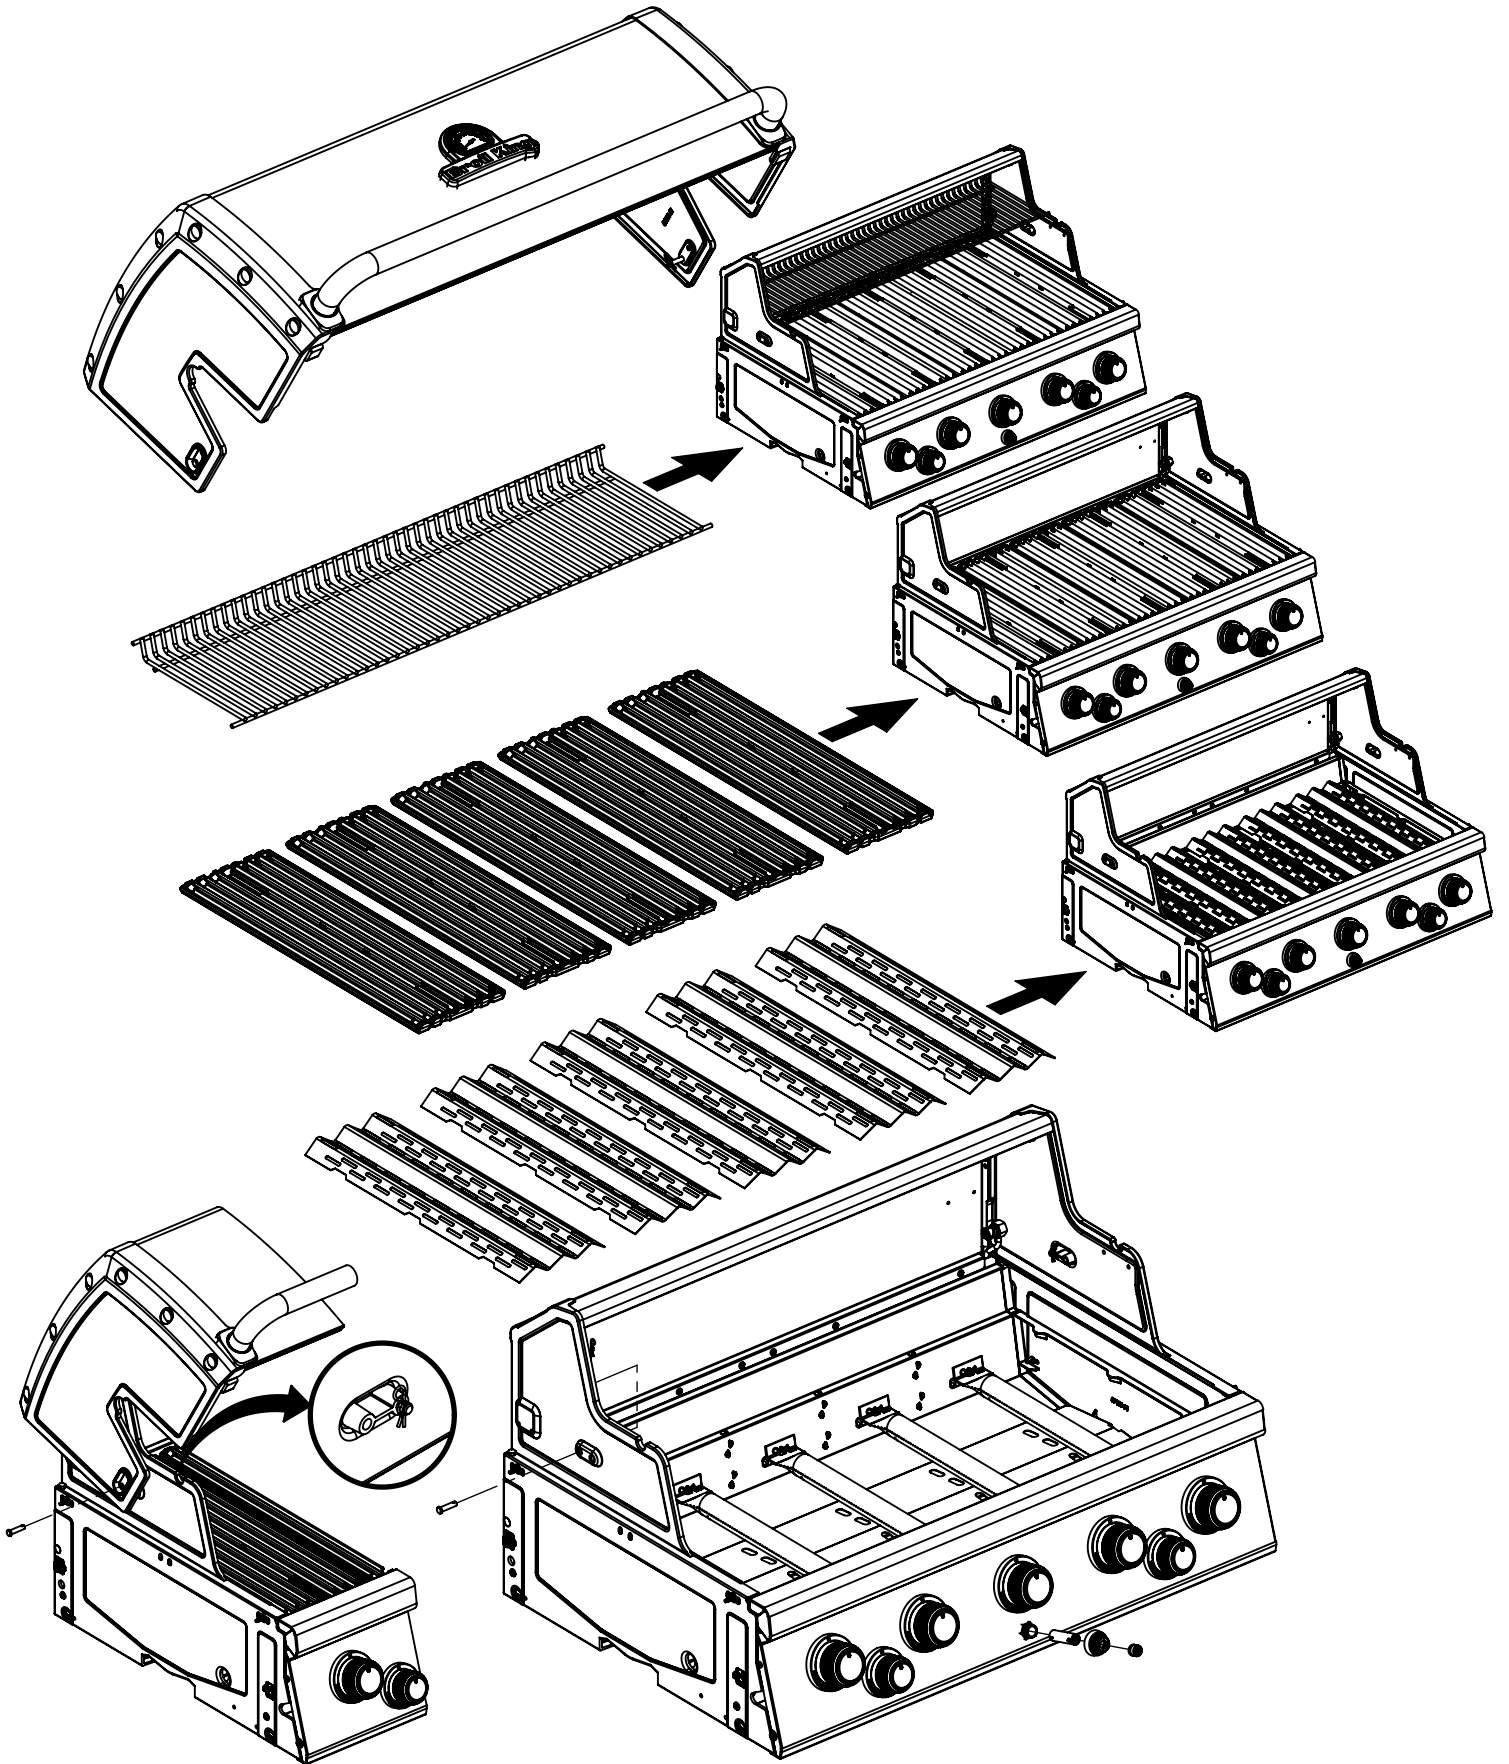

(1)

15

16

17

20

(2)  (2) 

PARTS LIST / LISTE DES PIÈCES

KEY #	ITEM #	DESCRIPTION	DESCRIPTION	9585-84	9585-87
1	87109-931	PANEL - SIDE LEFT	PANNEAU - CÔTE GAUCHE	1	1
2	87109-911	PANEL - SIDE RIGHT	PANNEAU - CÔTE DROITE	1	1
3	27206-014	PANEL - FRONT INNER	PANNEAU FRONTAL ARRIERE	1	1
4	27206-924R	PANEL - INNER REAR	PANNEAU INTERIEUR ARRIERE	1	1
5	27246-904	GREASE SHIELD	PROTECTION CONTRE LA GRAISSE	1	1
6	27006-91	HEAT SHIELD	PROTECTION CONTRE LA CHALEUR	3	3
7	Y-11544	SCREW - BURNER	VIS - BRÛLEUR	5	5
10	82306-021R	PANEL - REAR COOKBOX	PANNEAU - RECIPIENT	1	1
12	82316-021	PANEL - HOOD	PANNEAU DE LA CUVE	1	1
18	22005-281	GRID - PORCELAIN	GRILLE EN PORCELAINE	4	4
20	22006-991	GRID - WARMING RACK	GRILLE - MAINTIEN AU CHAUD	1	1
22	22226-014	COLLECTOR BOX - FRONT LOWER	RECIPIENT - FRONTAL INFERIEUR	1	1
24	22216-014	COLLECTOR BOX - FRONT UPPER	RECIPIENT - FRONTAL SUPERIEUR	1	1
25	22909-104LP	BURNER	BRÛLEUR	5	•
	22909-104NG	BURNER	BRÛLEUR	•	5
26	22001-768	CONTROL KNOB	BOUTON DE CONTROLE	5	5
26A	22001-668	CONTROL KNOB	BOUTON DE CONTROLE	2	2
27	22002-264	CONTROL BEZEL	MONTURE DE CONTROLE	5	5
27A	22001-164	CONTROL BEZEL	MONTURE DE CONTROLE	2	2
28	22006-474	CONTROL COVER	PANNEAU DE CONTROLE	1	1
34	S13470-091	HOSE-SIDE BURNER LP	TUYAU DU BRULEUR LATERAL PL	1	•
	S13470-132	HOSE-SIDE BURNER NG	TUYAU DU BRULEUR LATERAL GN	•	1
34A	Y-11230	COTTER PIN	ATTACHE DE CHEVILLE	1	1
35	29006-074	CONTROL ASSEMBLY	SOUPAPE	1	•
	29006-077	CONTROL ASSEMBLY	SOUPAPE	•	1
36	10342-T18	ELECTRODE - SIDE BURNER	ELECTRODE - BRULEUR DE COTE	1	1
37	20809-957	TUBE-REAR BURNER ASSY	TUBE DE BRÛLEUR ARRIÈRE	1	1
38	Y-11990	HEX NUT	ÉCROU	1	1
40	10114-20	HOSE & REGULATOR	TUYAU ET REGULATEUR PL	1	•
	10111-K45	HOSE NATURAL GAS	TUYAU (GAZ NATUREL)	•	1
43	10342-E12	ELECTRODE	ELECTRODE	2	2
44	10342-251	ELECTRONIC IGNITOR	ALLUMAGE ÉLECTRONIQUE	1	1
47	21036-991	GREASE RAIL	GUIDE DU BAC A GRAISSE	2	2
48	22009-901	GREASE PAN	CUVETTE A GRAISSE	1	1
49	27056-901	GREASE TRAY	PLATEAU A GRAISSE	1	1
51	22209-904	FLAV-R-WAVE ®	FLAV-R-WAVE ®	4	4
52	86101-631	SIDE PANEL - CRESENT LEFT	PANNEAU LATERAL - GAUCHE	1	1
53	86101-611	SIDE PANEL - CRESENT RIGHT	PANNEAU LATERAL - DROITE	1	1
54	86306-614	LID - OUTER PANEL	COUVERCLE - PANNEAU EXTERIEUR	1	1
55	86206-61	LID - INNER PANEL	COUVERCLE - PANNEAU INTERIEUR	1	1
56	24006-12A	HANDLE	POIGNÉE	1	1
57	54009-936	BEZEL	MONTURE	2	2
59	10081-BK630	NAMEPLATE	PLAQUE D'IDENTIFICATION	1	1
60	10571-6	HEAT INDICATOR	INDICATEUR DE CHALEUR	1	1
65	20005-000	MATCH LIGHT - STICK	ALLUMETTES	1	1
68	21276-314A	DOOR	PORTE	1	1
69	21276-334A	DOOR	PORTE	1	1
70	21071-13	HANDLE	POIGNÉE	2	2
71	21070-13	BEZEL	MONTURE	4	4
78	21336-115	BRACKET - DOOR CATCH	PARENTHÈSE - CROCHET DE PORTE	1	1
80	21109-905R	SIDE PANEL	PANNEAU LATÉRALE	2	2
82	25203-205R	CABINET SHELF	L'ETAGERE DU CABINET	1	1
83	21036-905R	CABINET SHELF SUPPORT	SUPPORT POUR L'ETAGERE	1	1
84	21526-375	BASE - TANK	TABLETTE INFERIEUR	1	•
85	21526-395	BRACKET - TANK BASE	SUPPORT DU RESERVOIR	2	•
86	Y-99101	SLIDE - TANK BASE	TIROIR TABLETTE DE BARBONE	1	•
88	21306-925R	PANEL - REAR	PANNEAU - ARRIÈRE	1	1
90	51096-955R	BASE	TABLETTE INFERIEUR	1	1
100	21039-911	BRACKET - CASTOR SUPPORT	SUPPORT DE ROULLETTE	2	2
102	10892-23	CASTOR	ROULETTES	2	2
102A	10892-285	CASTOR	ROULETTES	2	2
103	21009-955	TANK BRACKET	SUPPORT DU RESERVOIR	1	•
110	23030-635	SHELF BRACKET	CROCHETS PLATEAU	2	2
111	23030-615	SHELF BRACKET	CROCHETS PLATEAU	2	2
114	23101-614	SHELF	PLANCHETTE LATÉRALE	1	1
115	23100-654	SHELF	PLANCHETTE LATÉRALE	1	1