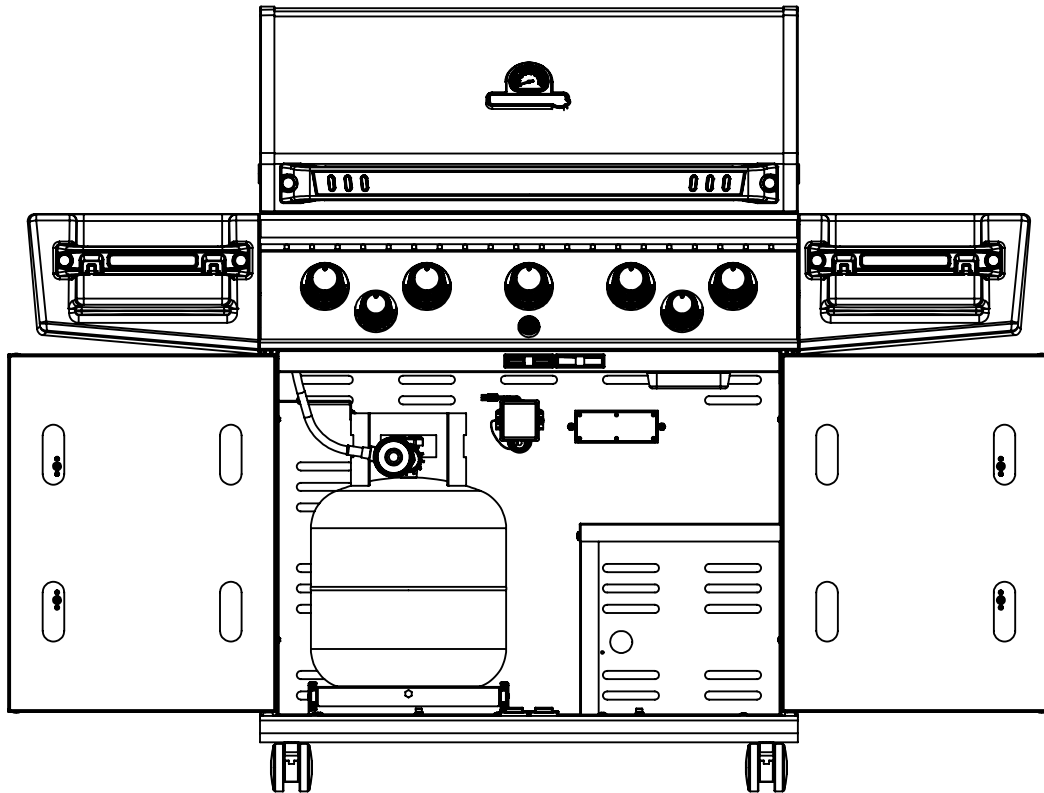

17

18

(1)

21

22

PARTS LIST / LISTE DES PIECES

<u>KEY #</u>	<u>ITEM #</u>	<u>DESCRIPTION</u>	<u>DESCRIPTION</u>	<u>9781-84</u>	<u>9781-87</u>	<u>9785-84</u>	<u>9785-87</u>
1	27109-931	PANEL - SIDE LEFT	PANNEAU - CÔTE GAUCHE	1	1	1	1
2	27109-911	PANEL - SIDE RIGHT	PANNEAU - CÔTE DROITE	1	1	1	1
3	27206-011	PANEL - FRONT INNER	PANNEAU FRONTAL ARRIERE	1	1	1	1
4	27206-921	PANEL - INNER REAR	PANNEAU INTERIEUR ARRIERE	1	1	1	1
5	27246-901	GREASE SHIELD	PROTECTION CONTRE LA GRAISSE	1	1	1	1
6	27006-91	HEAT SHIELD	PROTECTION CONTRE LA CHALEUR	3	3	3	3
7	27236-024	BURNER SUPPORT BRACKET	SUPPORT BRÛLEUR	1	1	1	1
8	S21232	PUZZLE CLIP	CLIP DE FIXATION	5	5	5	5
10	22306-024	PANEL - REAR COOKBOX	PANNEAU - RECIPIENT	1	1	1	1
12	22316-021	PANEL - HOOD	PANNEAU DE LA CUVE	1	1	1	1
13	27036-701	LIGHT PANEL - HOOD	PANNEAU LEGER DE LA CUVE	1	1	1	1
18	22005-281	GRID - PORCELAIN	GRILLE EN PORCELAINE	5	5	5	5
20	22006-991	GRID - WARMING RACK	GRILLE - MAINTIEN AU CHAUD	1	1	1	1
22	22226-014	COLLECTOR BOX - FRONT LOWER	RECIPIENT - FRONTAL INFERIEUR	1	1	1	1
24	22216-014	COLLECTOR BOX - FRONT UPPER	RECIPIENT - FRONTAL SUPERIEUR	1	1	1	1
25	22909-104LP	BURNER	BRÛLEUR	5	•	5	•
	22909-104NG	BURNER	BRÛLEUR	•	5	•	5
26	22001-768	CONTROL KNOB	BOUTON DE CONTROLE	5	5	5	5
26A	22001-668	CONTROL KNOB	BOUTON DE CONTROLE	2	2	2	2
27	22002-268	CONTROL BEZEL	MONTURE DE CONTROLE	5	5	5	5
27A	22001-168	CONTROL BEZEL	MONTURE DE CONTROLE	2	2	2	2
28	22006-494	CONTROL COVER	PANNEAU DE CONTROLE	1	1	1	1
34	S13470-091	HOSE-SIDE BURNER LP	TUYAU DU BRULEUR LATERAL PL	1	•	1	•
	S13470-132	HOSE-SIDE BURNER NG	TUYAU DU BRULEUR LATERAL GN	•	1	•	1
35	29006-074	CONTROL ASSEMBLY	SOUPAPE	1	•	1	•
	29006-077	CONTROL ASSEMBLY	SOUPAPE	•	1	•	1
36	10342-T18	ELECTRODE - SIDE BURNER	ELECTRODE - BRULEUR DE COTE	1	1	1	1
37	20809-957	TUBE-REAR BURNER ASSY	TUBE DE BRÛLEUR ARRIÈRE	1	1	1	1
38	Y-11990	HEX NUT	ÉCROU	1	1	1	1
40	10114-20	HOSE & REGULATOR	TUYAU ET REGULATEUR PL	1	•	1	•
	10111-K45	HOSE NATURAL GAS	TUYAU (GAZ NATUREL)	•	1	•	1
42	10342-T17	ELECTRODE	ELECTRODE	1	1	1	1
43	10342-E13	ELECTRODE	ELECTRODE	3	3	3	3
44	10342-251	ELECTRONIC IGNITOR	ALLUMAGE ÉLECTRONIQUE	1	1	1	1
48	22009-901	GREASE PAN	CUVETTE A GRAISSE	1	1	1	1
49	27056-901	GREASE TRAY	PLATEAU A GRAISSE	1	1	1	1
51	22209-904	FLAV-R-WAVE ®	FLAV-R-WAVE ®	5	5	5	5
52	26109-331	SIDE PANEL - CRESENT LEFT	PANNEAU LATERAL - GAUCHE	1	1	1	1
53	26109-311	SIDE PANEL - CRESENT RIGHT	PANNEAU LATERAL - DROITE	1	1	1	1
54	26306-301	LID - OUTER PANEL	COUVERCLE - PANNEAU EXTERIEUR	1	1	•	•
	26306-304	LID - OUTER PANEL	COUVERCLE - PANNEAU EXTERIEUR	•	•	1	1
55	26206-90	LID - INNER PANEL	COUVERCLE - PANNEAU INTERIEUR	1	1	1	1
56	26006-34	HANDLE	POIGNÉE	1	1	1	1
57	26006-305	STRAP - HANDLE	COURROIE - POIGNÉE	1	1	1	1
59	10081-BK603	NAMEPLATE	PLAQUE D'IDENTIFICATION	1	1	1	1
60	10571-6	HEAT INDICATOR	INDICATEUR DE CHALEUR	1	1	1	1
65	C12505	MATCH LIGHT - STICK	ALLUMETTES	1	1	1	1
67	C12504	MATCH LIGHT - CHAIN	ALLUMETTES	1	1	1	1
68	21276-311A	DOOR	PORTE	1	1	•	•
	21276-314A	DOOR	PORTE	•	•	1	1
69	21276-331A	DOOR	PORTE	1	1	•	•
	21276-334A	DOOR	PORTE	•	•	1	1
70	21475-138	HANDLE	POIGNÉE	2	2	2	2
78	21076-905	BRACKET - DOOR CATCH	CROCHET DE PORTE	1	1	1	1
80	21109-905	SIDE PANEL	PANNEAU LATERALE	2	2	2	2
82	25208-205	CABINET SHELF	L'ETAGERE DU CABINET	1	1	1	1
83	21036-905	CABINET SHELF SUPPORT	SUPPORT POUR L'ETAGERE	1	1	1	1
84	21526-375	BASE - TANK	TABLETTE INFERIEUR	1	•	1	•
85	21526-395	BRACKET - TANK BASE	SUPPORT DU RESERVOIR	1	•	1	•
86	50001543	SLIDE - TANK BASE	TIROIR TABLETTE DE BARBONE	1	•	1	•
88	21306-925	PANEL - REAR	PANNEAU - ARRIÈRE	1	1	1	1
90	21096-955	BASE	TABLETTE INFERIEURE	1	1	1	1
100	21039-915	BRACKET - CASTOR SUPPORT	SUPPORT DE ROULLETTE	2	2	2	2
102	10892-23	CASTOR	ROULETTES	4	4	4	4
103	21009-995	BRACKET - CYLINDER LP	SUPPORT DU RESERVOIR PL	1	•	1	•
110	23030-635	SHELF BRACKET	CROCHETS PLATEAU	2	2	2	2
111	23030-615	SHELF BRACKET	CROCHETS PLATEAU	2	2	2	2