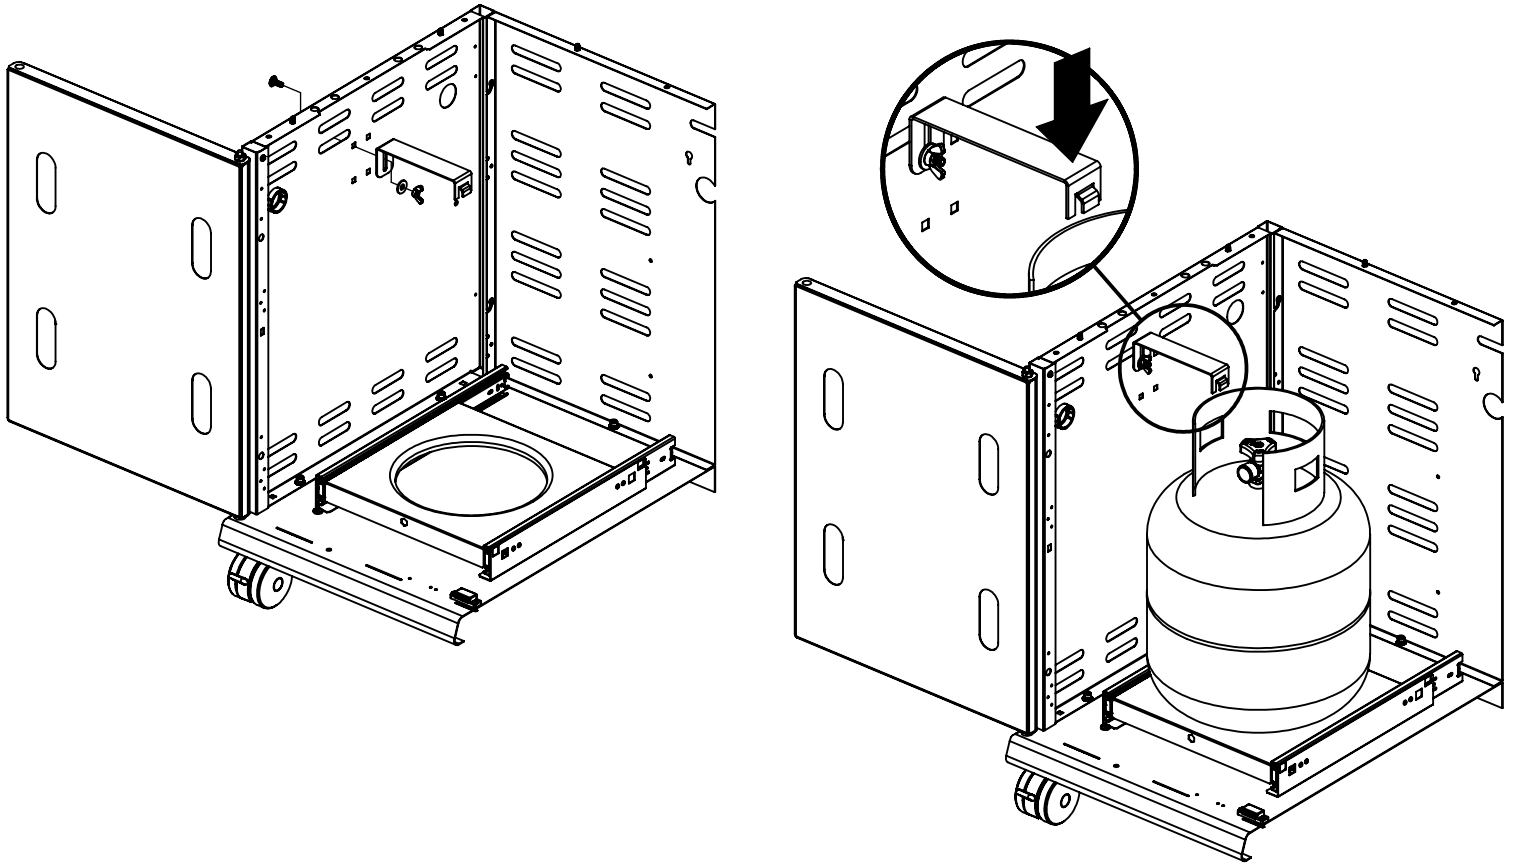

17

18

(1)

21

22

PARTS LIST / LISTE DES PIECES

<u>KEY #</u>	<u>ITEM #</u>	<u>DESCRIPTION</u>	<u>DESCRIPTION</u>	<u>9781-84</u>	<u>9781-87</u>	<u>9785-84</u>	<u>9785-87</u>
1	27109-931	PANEL - SIDE LEFT	PANNEAU - CÔTE GAUCHE	1	1	1	1
2	27109-911	PANEL - SIDE RIGHT	PANNEAU - CÔTE DROITE	1	1	1	1
3	27206-011	PANEL - FRONT INNER	PANNEAU FRONTAL ARRIERE	1	1	1	1
4	27206-921	PANEL - INNER REAR	PANNEAU INTERIEUR ARRIERE	1	1	1	1
5	27246-901	GREASE SHIELD	PROTECTION CONTRE LA GRAISSE	1	1	1	1
6	27006-91	HEAT SHIELD	PROTECTION CONTRE LA CHALEUR	3	3	3	3
7	27236-024	BURNER SUPPORT BRACKET	SUPPORT BRÛLEUR	1	1	1	1
8	S21232	PUZZLE CLIP	CLIP DE FIXATION	5	5	5	5
10	22306-024	PANEL - REAR COOKBOX	PANNEAU - RECIPIENT	1	1	1	1
12	22316-021	PANEL - HOOD	PANNEAU DE LA CUVE	1	1	1	1
13	27036-701	LIGHT PANEL - HOOD	PANNEAU LEGER DE LA CUVE	1	1	1	1
18	22005-281	GRID - PORCELAIN	GRILLE EN PORCELAINE	5	5	5	5
20	22006-991	GRID - WARMING RACK	GRILLE - MAINTIEN AU CHAUD	1	1	1	1
22	22226-014	COLLECTOR BOX - FRONT LOWER	RECIPIENT - FRONTAL INFERIEUR	1	1	1	1
24	22216-014	COLLECTOR BOX - FRONT UPPER	RECIPIENT - FRONTAL SUPERIEUR	1	1	1	1
25	22909-104LP	BURNER	BRÛLEUR	5	•	5	•
	22909-104NG	BURNER	BRÛLEUR	•	5	•	5
26	22001-768	CONTROL KNOB	BOUTON DE CONTROLE	5	5	5	5
26A	22001-668	CONTROL KNOB	BOUTON DE CONTROLE	2	2	2	2
27	22002-268	CONTROL BEZEL	MONTURE DE CONTROLE	5	5	5	5
27A	22001-168	CONTROL BEZEL	MONTURE DE CONTROLE	2	2	2	2
28	22006-494	CONTROL COVER	PANNEAU DE CONTROLE	1	1	1	1
34	S13470-091	HOSE-SIDE BURNER LP	TUYAU DU BRULEUR LATERAL PL	1	•	1	•
	S13470-132	HOSE-SIDE BURNER NG	TUYAU DU BRULEUR LATERAL GN	•	1	•	1
35	29006-074	CONTROL ASSEMBLY	SOUPAPE	1	•	1	•
	29006-077	CONTROL ASSEMBLY	SOUPAPE	•	1	•	1
36	10342-T18	ELECTRODE - SIDE BURNER	ELECTRODE - BRULEUR DE COTE	1	1	1	1
37	20809-957	TUBE-REAR BURNER ASSY	TUBE DE BRÛLEUR ARRIÈRE	1	1	1	1
38	Y-11990	HEX NUT	ÉCROU	1	1	1	1
40	10114-20	HOSE & REGULATOR	TUYAU ET REGULATEUR PL	1	•	1	•
	10111-K45	HOSE NATURAL GAS	TUYAU (GAZ NATUREL)	•	1	•	1
42	10342-T17	ELECTRODE	ELECTRODE	1	1	1	1
43	10342-E13	ELECTRODE	ELECTRODE	3	3	3	3
44	10342-251	ELECTRONIC IGNITOR	ALLUMAGE ÉLECTRONIQUE	1	1	1	1
48	22009-901	GREASE PAN	CUVETTE A GRAISSE	1	1	1	1
49	27056-901	GREASE TRAY	PLATEAU A GRAISSE	1	1	1	1
51	22209-904	FLAV-R-WAVE ®	FLAV-R-WAVE ®	5	5	5	5
52	26109-331	SIDE PANEL - CRESENT LEFT	PANNEAU LATERAL - GAUCHE	1	1	1	1
53	26109-311	SIDE PANEL - CRESENT RIGHT	PANNEAU LATERAL - DROITE	1	1	1	1
54	26306-301	LID - OUTER PANEL	COUVERCLE - PANNEAU EXTERIEUR	1	1	•	•
	26306-304	LID - OUTER PANEL	COUVERCLE - PANNEAU EXTERIEUR	•	•	1	1
55	26206-90	LID - INNER PANEL	COUVERCLE - PANNEAU INTERIEUR	1	1	1	1
56	26006-34	HANDLE	POIGNÉE	1	1	1	1
57	26006-305	STRAP - HANDLE	COURROIE - POIGNÉE	1	1	1	1
59	10081-BK603	NAMEPLATE	PLAQUE D'IDENTIFICATION	1	1	1	1
60	10571-6	HEAT INDICATOR	INDICATEUR DE CHALEUR	1	1	1	1
65	C12505	MATCH LIGHT - STICK	ALLUMETTES	1	1	1	1
67	C12504	MATCH LIGHT - CHAIN	ALLUMETTES	1	1	1	1
68	21276-311A	DOOR	PORTE	1	1	•	•
	21276-314A	DOOR	PORTE	•	•	1	1
69	21276-331A	DOOR	PORTE	1	1	•	•
	21276-334A	DOOR	PORTE	•	•	1	1
70	21475-138	HANDLE	POIGNÉE	2	2	2	2
78	21076-905	BRACKET - DOOR CATCH	CROCHET DE PORTE	1	1	1	1
80	21109-905	SIDE PANEL	PANNEAU LATERALE	2	2	2	2
82	25208-205	CABINET SHELF	L'ETAGERE DU CABINET	1	1	1	1
83	21036-905	CABINET SHELF SUPPORT	SUPPORT POUR L'ETAGERE	1	1	1	1
84	21526-375	BASE - TANK	TABLETTE INFERIEUR	1	•	1	•
85	21526-395	BRACKET - TANK BASE	SUPPORT DU RESERVOIR	1	•	1	•
86	50001543	SLIDE - TANK BASE	TIROIR TABLETTE DE BARBONE	1	•	1	•
88	21306-925	PANEL - REAR	PANNEAU - ARRIÈRE	1	1	1	1
90	21096-955	BASE	TABLETTE INFERIEURE	1	1	1	1
100	21039-915	BRACKET - CASTOR SUPPORT	SUPPORT DE ROULLETTE	2	2	2	2
102	10892-23	CASTOR	ROULETTES	4	4	4	4
103	21009-995	BRACKET - CYLINDER LP	SUPPORT DU RESERVOIR PL	1	•	1	•
110	23030-635	SHELF BRACKET	CROCHETS PLATEAU	2	2	2	2
111	23030-615	SHELF BRACKET	CROCHETS PLATEAU	2	2	2	2