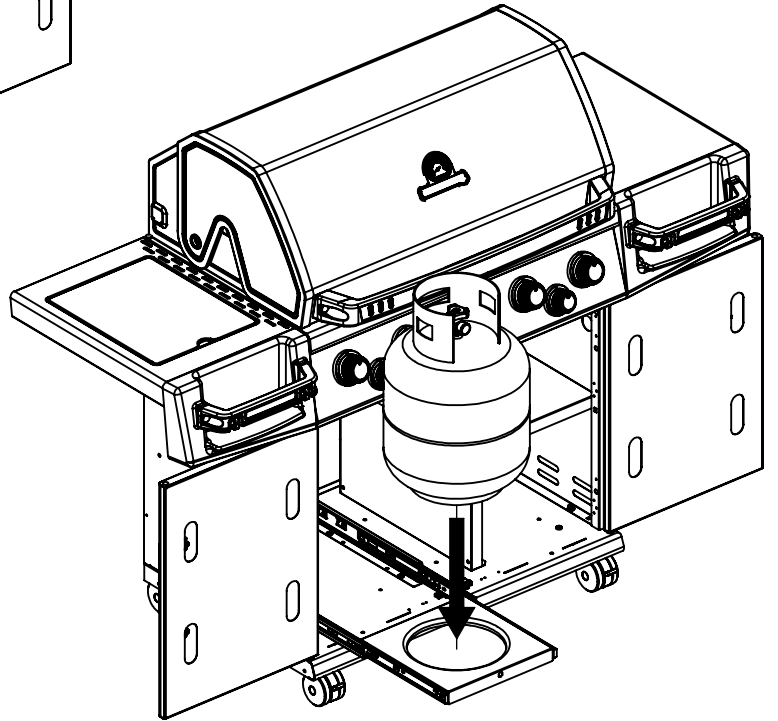

17

18

(1)

21

22

PARTS LIST / LISTE DES PIECES

<u>KEY #</u>	<u>ITEM #</u>	<u>DESCRIPTION</u>	<u>DESCRIPTION</u>	<u>9781-84</u>	<u>9781-87</u>	<u>9785-84</u>	<u>9785-87</u>
1	27109-931	PANEL - SIDE LEFT	PANNEAU - CÔTE GAUCHE	1	1	1	1
2	27109-911	PANEL - SIDE RIGHT	PANNEAU - CÔTE DROITE	1	1	1	1
3	27206-011	PANEL - FRONT INNER	PANNEAU FRONTAL ARRIERE	1	1	1	1
4	27206-921	PANEL - INNER REAR	PANNEAU INTERIEUR ARRIERE	1	1	1	1
5	27246-901	GREASE SHIELD	PROTECTION CONTRE LA GRAISSE	1	1	1	1
6	27006-91	HEAT SHIELD	PROTECTION CONTRE LA CHALEUR	3	3	3	3
7	27236-024	BURNER SUPPORT BRACKET	SUPPORT BRÛLEUR	1	1	1	1
8	S21232	PUZZLE CLIP	CLIP DE FIXATION	5	5	5	5
10	22306-024	PANEL - REAR COOKBOX	PANNEAU - RECIPIENT	1	1	1	1
12	22316-021	PANEL - HOOD	PANNEAU DE LA CUVE	1	1	1	1
13	27036-701	LIGHT PANEL - HOOD	PANNEAU LEGER DE LA CUVE	1	1	1	1
18	22005-281	GRID - PORCELAIN	GRILLE EN PORCELAINE	5	5	5	5
20	22006-991	GRID - WARMING RACK	GRILLE - MAINTIEN AU CHAUD	1	1	1	1
22	22226-014	COLLECTOR BOX - FRONT LOWER	RECIPIENT - FRONTAL INFERIEUR	1	1	1	1
24	22216-014	COLLECTOR BOX - FRONT UPPER	RECIPIENT - FRONTAL SUPERIEUR	1	1	1	1
25	22909-104LP	BURNER	BRÛLEUR	5	•	5	•
	22909-104NG	BURNER	BRÛLEUR	•	5	•	5
26	22001-768	CONTROL KNOB	BOUTON DE CONTROLE	5	5	5	5
26A	22001-668	CONTROL KNOB	BOUTON DE CONTROLE	2	2	2	2
27	22002-268	CONTROL BEZEL	MONTURE DE CONTROLE	5	5	5	5
27A	22001-168	CONTROL BEZEL	MONTURE DE CONTROLE	2	2	2	2
28	22006-494	CONTROL COVER	PANNEAU DE CONTROLE	1	1	1	1
34	S13470-091	HOSE-SIDE BURNER LP	TUYAU DU BRULEUR LATERAL PL	1	•	1	•
	S13470-132	HOSE-SIDE BURNER NG	TUYAU DU BRULEUR LATERAL GN	•	1	•	1
35	29006-074	CONTROL ASSEMBLY	SOUPAPE	1	•	1	•
	29006-077	CONTROL ASSEMBLY	SOUPAPE	•	1	•	1
36	10342-T18	ELECTRODE - SIDE BURNER	ELECTRODE - BRULEUR DE COTE	1	1	1	1
37	20809-957	TUBE-REAR BURNER ASSY	TUBE DE BRÛLEUR ARRIÈRE	1	1	1	1
38	Y-11990	HEX NUT	ÉCROU	1	1	1	1
40	10114-20	HOSE & REGULATOR	TUYAU ET REGULATEUR PL	1	•	1	•
	10111-K45	HOSE NATURAL GAS	TUYAU (GAZ NATUREL)	•	1	•	1
42	10342-T17	ELECTRODE	ELECTRODE	1	1	1	1
43	10342-E13	ELECTRODE	ELECTRODE	3	3	3	3
44	10342-251	ELECTRONIC IGNITOR	ALLUMAGE ÉLECTRONIQUE	1	1	1	1
48	22009-901	GREASE PAN	CUVETTE A GRAISSE	1	1	1	1
49	27056-901	GREASE TRAY	PLATEAU A GRAISSE	1	1	1	1
51	22209-904	FLAV-R-WAVE ®	FLAV-R-WAVE ®	5	5	5	5
52	26109-331	SIDE PANEL - CRESENT LEFT	PANNEAU LATERAL - GAUCHE	1	1	1	1
53	26109-311	SIDE PANEL - CRESENT RIGHT	PANNEAU LATERAL - DROITE	1	1	1	1
54	26306-301	LID - OUTER PANEL	COUVERCLE - PANNEAU EXTERIEUR	1	1	•	•
	26306-304	LID - OUTER PANEL	COUVERCLE - PANNEAU EXTERIEUR	•	•	1	1
55	26206-90	LID - INNER PANEL	COUVERCLE - PANNEAU INTERIEUR	1	1	1	1
56	26006-34	HANDLE	POIGNÉE	1	1	1	1
57	26006-305	STRAP - HANDLE	COURROIE - POIGNÉE	1	1	1	1
59	10081-BK603	NAMEPLATE	PLAQUE D'IDENTIFICATION	1	1	1	1
60	10571-6	HEAT INDICATOR	INDICATEUR DE CHALEUR	1	1	1	1
65	C12505	MATCH LIGHT - STICK	ALLUMETTES	1	1	1	1
67	C12504	MATCH LIGHT - CHAIN	ALLUMETTES	1	1	1	1
68	21276-311A	DOOR	PORTE	1	1	•	•
	21276-314A	DOOR	PORTE	•	•	1	1
69	21276-331A	DOOR	PORTE	1	1	•	•
	21276-334A	DOOR	PORTE	•	•	1	1
70	21475-138	HANDLE	POIGNÉE	2	2	2	2
78	21076-905	BRACKET - DOOR CATCH	CROCHET DE PORTE	1	1	1	1
80	21109-905	SIDE PANEL	PANNEAU LATERALE	2	2	2	2
82	25208-205	CABINET SHELF	L'ETAGERE DU CABINET	1	1	1	1
83	21036-905	CABINET SHELF SUPPORT	SUPPORT POUR L'ETAGERE	1	1	1	1
84	21526-375	BASE - TANK	TABLETTE INFERIEUR	1	•	1	•
85	21526-395	BRACKET - TANK BASE	SUPPORT DU RESERVOIR	1	•	1	•
86	50001543	SLIDE - TANK BASE	TIROIR TABLETTE DE BARBONE	1	•	1	•
88	21306-925	PANEL - REAR	PANNEAU - ARRIÈRE	1	1	1	1
90	21096-955	BASE	TABLETTE INFERIEURE	1	1	1	1
100	21039-915	BRACKET - CASTOR SUPPORT	SUPPORT DE ROULLETTE	2	2	2	2
102	10892-23	CASTOR	ROULETTES	4	4	4	4
103	21009-995	BRACKET - CYLINDER LP	SUPPORT DU RESERVOIR PL	1	•	1	•
110	23030-635	SHELF BRACKET	CROCHETS PLATEAU	2	2	2	2
111	23030-615	SHELF BRACKET	CROCHETS PLATEAU	2	2	2	2