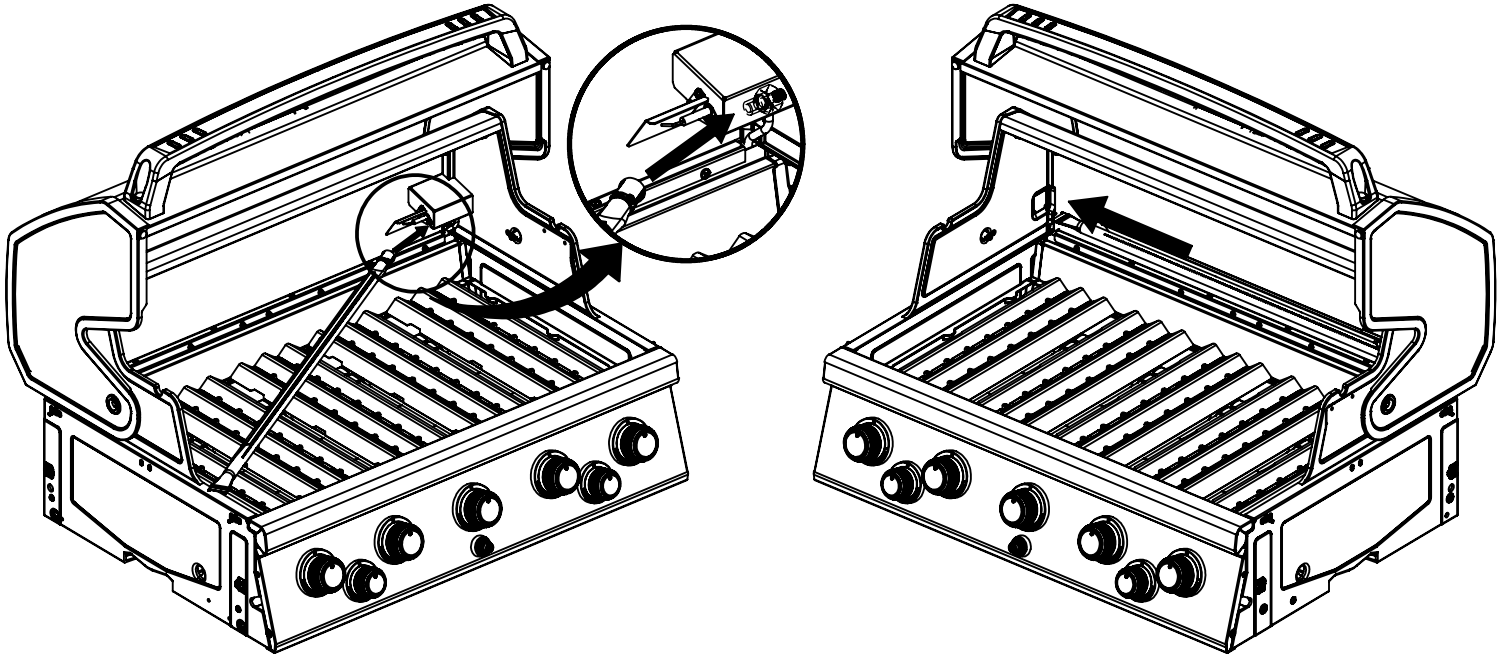

17

18

(1)

21

22

PARTS LIST / LISTE DES PIECES

<u>KEY #</u>	<u>ITEM #</u>	<u>DESCRIPTION</u>	<u>DESCRIPTION</u>	<u>9781-84</u>	<u>9781-87</u>	<u>9785-84</u>	<u>9785-87</u>
1	27109-931	PANEL - SIDE LEFT	PANNEAU - CÔTE GAUCHE	1	1	1	1
2	27109-911	PANEL - SIDE RIGHT	PANNEAU - CÔTE DROITE	1	1	1	1
3	27206-011	PANEL - FRONT INNER	PANNEAU FRONTAL ARRIERE	1	1	1	1
4	27206-921	PANEL - INNER REAR	PANNEAU INTERIEUR ARRIERE	1	1	1	1
5	27246-901	GREASE SHIELD	PROTECTION CONTRE LA GRAISSE	1	1	1	1
6	27006-91	HEAT SHIELD	PROTECTION CONTRE LA CHALEUR	3	3	3	3
7	27236-024	BURNER SUPPORT BRACKET	SUPPORT BRÛLEUR	1	1	1	1
8	S21232	PUZZLE CLIP	CLIP DE FIXATION	5	5	5	5
10	22306-024	PANEL - REAR COOKBOX	PANNEAU - RECIPIENT	1	1	1	1
12	22316-021	PANEL - HOOD	PANNEAU DE LA CUVE	1	1	1	1
13	27036-701	LIGHT PANEL - HOOD	PANNEAU LEGER DE LA CUVE	1	1	1	1
18	22005-281	GRID - PORCELAIN	GRILLE EN PORCELAINE	5	5	5	5
20	22006-991	GRID - WARMING RACK	GRILLE - MAINTIEN AU CHAUD	1	1	1	1
22	22226-014	COLLECTOR BOX - FRONT LOWER	RECIPIENT - FRONTAL INFERIEUR	1	1	1	1
24	22216-014	COLLECTOR BOX - FRONT UPPER	RECIPIENT - FRONTAL SUPERIEUR	1	1	1	1
25	22909-104LP	BURNER	BRÛLEUR	5	•	5	•
	22909-104NG	BURNER	BRÛLEUR	•	5	•	5
26	22001-768	CONTROL KNOB	BOUTON DE CONTROLE	5	5	5	5
26A	22001-668	CONTROL KNOB	BOUTON DE CONTROLE	2	2	2	2
27	22002-268	CONTROL BEZEL	MONTURE DE CONTROLE	5	5	5	5
27A	22001-168	CONTROL BEZEL	MONTURE DE CONTROLE	2	2	2	2
28	22006-494	CONTROL COVER	PANNEAU DE CONTROLE	1	1	1	1
34	S13470-091	HOSE-SIDE BURNER LP	TUYAU DU BRULEUR LATERAL PL	1	•	1	•
	S13470-132	HOSE-SIDE BURNER NG	TUYAU DU BRULEUR LATERAL GN	•	1	•	1
35	29006-074	CONTROL ASSEMBLY	SOUPAPE	1	•	1	•
	29006-077	CONTROL ASSEMBLY	SOUPAPE	•	1	•	1
36	10342-T18	ELECTRODE - SIDE BURNER	ELECTRODE - BRULEUR DE COTE	1	1	1	1
37	20809-957	TUBE-REAR BURNER ASSY	TUBE DE BRÛLEUR ARRIÈRE	1	1	1	1
38	Y-11990	HEX NUT	ÉCROU	1	1	1	1
40	10114-20	HOSE & REGULATOR	TUYAU ET REGULATEUR PL	1	•	1	•
	10111-K45	HOSE NATURAL GAS	TUYAU (GAZ NATUREL)	•	1	•	1
42	10342-T17	ELECTRODE	ELECTRODE	1	1	1	1
43	10342-E13	ELECTRODE	ELECTRODE	3	3	3	3
44	10342-251	ELECTRONIC IGNITOR	ALLUMAGE ÉLECTRONIQUE	1	1	1	1
48	22009-901	GREASE PAN	CUVETTE A GRAISSE	1	1	1	1
49	27056-901	GREASE TRAY	PLATEAU A GRAISSE	1	1	1	1
51	22209-904	FLAV-R-WAVE ®	FLAV-R-WAVE ®	5	5	5	5
52	26109-331	SIDE PANEL - CRESENT LEFT	PANNEAU LATERAL - GAUCHE	1	1	1	1
53	26109-311	SIDE PANEL - CRESENT RIGHT	PANNEAU LATERAL - DROITE	1	1	1	1
54	26306-301	LID - OUTER PANEL	COUVERCLE - PANNEAU EXTERIEUR	1	1	•	•
	26306-304	LID - OUTER PANEL	COUVERCLE - PANNEAU EXTERIEUR	•	•	1	1
55	26206-90	LID - INNER PANEL	COUVERCLE - PANNEAU INTERIEUR	1	1	1	1
56	26006-34	HANDLE	POIGNÉE	1	1	1	1
57	26006-305	STRAP - HANDLE	COURROIE - POIGNÉE	1	1	1	1
59	10081-BK603	NAMEPLATE	PLAQUE D'IDENTIFICATION	1	1	1	1
60	10571-6	HEAT INDICATOR	INDICATEUR DE CHALEUR	1	1	1	1
65	C12505	MATCH LIGHT - STICK	ALLUMETTES	1	1	1	1
67	C12504	MATCH LIGHT - CHAIN	ALLUMETTES	1	1	1	1
68	21276-311A	DOOR	PORTE	1	1	•	•
	21276-314A	DOOR	PORTE	•	•	1	1
69	21276-331A	DOOR	PORTE	1	1	•	•
	21276-334A	DOOR	PORTE	•	•	1	1
70	21475-138	HANDLE	POIGNÉE	2	2	2	2
78	21076-905	BRACKET - DOOR CATCH	CROCHET DE PORTE	1	1	1	1
80	21109-905	SIDE PANEL	PANNEAU LATERALE	2	2	2	2
82	25208-205	CABINET SHELF	L'ETAGERE DU CABINET	1	1	1	1
83	21036-905	CABINET SHELF SUPPORT	SUPPORT POUR L'ETAGERE	1	1	1	1
84	21526-375	BASE - TANK	TABLETTE INFERIEUR	1	•	1	•
85	21526-395	BRACKET - TANK BASE	SUPPORT DU RESERVOIR	1	•	1	•
86	50001543	SLIDE - TANK BASE	TIROIR TABLETTE DE BARBONE	1	•	1	•
88	21306-925	PANEL - REAR	PANNEAU - ARRIÈRE	1	1	1	1
90	21096-955	BASE	TABLETTE INFERIEURE	1	1	1	1
100	21039-915	BRACKET - CASTOR SUPPORT	SUPPORT DE ROULLETTE	2	2	2	2
102	10892-23	CASTOR	ROULETTES	4	4	4	4
103	21009-995	BRACKET - CYLINDER LP	SUPPORT DU RESERVOIR PL	1	•	1	•
110	23030-635	SHELF BRACKET	CROCHETS PLATEAU	2	2	2	2
111	23030-615	SHELF BRACKET	CROCHETS PLATEAU	2	2	2	2