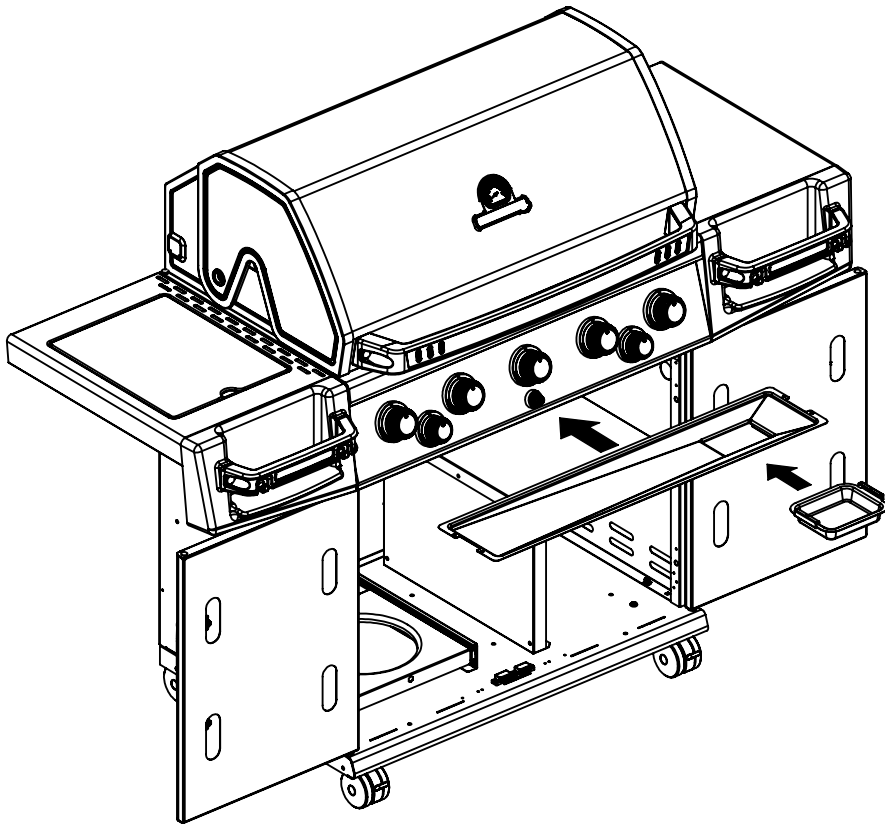

17

18

(1)

21

22

PARTS LIST / LISTE DES PIECES

<u>KEY #</u>	<u>ITEM #</u>	<u>DESCRIPTION</u>	<u>DESCRIPTION</u>	<u>9781-84</u>	<u>9781-87</u>	<u>9785-84</u>	<u>9785-87</u>
1	27109-931	PANEL - SIDE LEFT	PANNEAU - CÔTE GAUCHE	1	1	1	1
2	27109-911	PANEL - SIDE RIGHT	PANNEAU - CÔTE DROITE	1	1	1	1
3	27206-011	PANEL - FRONT INNER	PANNEAU FRONTAL ARRIERE	1	1	1	1
4	27206-921	PANEL - INNER REAR	PANNEAU INTERIEUR ARRIERE	1	1	1	1
5	27246-901	GREASE SHIELD	PROTECTION CONTRE LA GRAISSE	1	1	1	1
6	27006-91	HEAT SHIELD	PROTECTION CONTRE LA CHALEUR	3	3	3	3
7	27236-024	BURNER SUPPORT BRACKET	SUPPORT BRÛLEUR	1	1	1	1
8	S21232	PUZZLE CLIP	CLIP DE FIXATION	5	5	5	5
10	22306-024	PANEL - REAR COOKBOX	PANNEAU - RECIPIENT	1	1	1	1
12	22316-021	PANEL - HOOD	PANNEAU DE LA CUVE	1	1	1	1
13	27036-701	LIGHT PANEL - HOOD	PANNEAU LEGER DE LA CUVE	1	1	1	1
18	22005-281	GRID - PORCELAIN	GRILLE EN PORCELAINE	5	5	5	5
20	22006-991	GRID - WARMING RACK	GRILLE - MAINTIEN AU CHAUD	1	1	1	1
22	22226-014	COLLECTOR BOX - FRONT LOWER	RECIPIENT - FRONTAL INFERIEUR	1	1	1	1
24	22216-014	COLLECTOR BOX - FRONT UPPER	RECIPIENT - FRONTAL SUPERIEUR	1	1	1	1
25	22909-104LP	BURNER	BRÛLEUR	5	•	5	•
	22909-104NG	BURNER	BRÛLEUR	•	5	•	5
26	22001-768	CONTROL KNOB	BOUTON DE CONTROLE	5	5	5	5
26A	22001-668	CONTROL KNOB	BOUTON DE CONTROLE	2	2	2	2
27	22002-268	CONTROL BEZEL	MONTURE DE CONTROLE	5	5	5	5
27A	22001-168	CONTROL BEZEL	MONTURE DE CONTROLE	2	2	2	2
28	22006-494	CONTROL COVER	PANNEAU DE CONTROLE	1	1	1	1
34	S13470-091	HOSE-SIDE BURNER LP	TUYAU DU BRULEUR LATERAL PL	1	•	1	•
	S13470-132	HOSE-SIDE BURNER NG	TUYAU DU BRULEUR LATERAL GN	•	1	•	1
35	29006-074	CONTROL ASSEMBLY	SOUPAPE	1	•	1	•
	29006-077	CONTROL ASSEMBLY	SOUPAPE	•	1	•	1
36	10342-T18	ELECTRODE - SIDE BURNER	ELECTRODE - BRULEUR DE COTE	1	1	1	1
37	20809-957	TUBE-REAR BURNER ASSY	TUBE DE BRÛLEUR ARRIÈRE	1	1	1	1
38	Y-11990	HEX NUT	ÉCROU	1	1	1	1
40	10114-20	HOSE & REGULATOR	TUYAU ET REGULATEUR PL	1	•	1	•
	10111-K45	HOSE NATURAL GAS	TUYAU (GAZ NATUREL)	•	1	•	1
42	10342-T17	ELECTRODE	ELECTRODE	1	1	1	1
43	10342-E13	ELECTRODE	ELECTRODE	3	3	3	3
44	10342-251	ELECTRONIC IGNITOR	ALLUMAGE ÉLECTRONIQUE	1	1	1	1
48	22009-901	GREASE PAN	CUVETTE A GRAISSE	1	1	1	1
49	27056-901	GREASE TRAY	PLATEAU A GRAISSE	1	1	1	1
51	22209-904	FLAV-R-WAVE ®	FLAV-R-WAVE ®	5	5	5	5
52	26109-331	SIDE PANEL - CRESENT LEFT	PANNEAU LATERAL - GAUCHE	1	1	1	1
53	26109-311	SIDE PANEL - CRESENT RIGHT	PANNEAU LATERAL - DROITE	1	1	1	1
54	26306-301	LID - OUTER PANEL	COUVERCLE - PANNEAU EXTERIEUR	1	1	•	•
	26306-304	LID - OUTER PANEL	COUVERCLE - PANNEAU EXTERIEUR	•	•	1	1
55	26206-90	LID - INNER PANEL	COUVERCLE - PANNEAU INTERIEUR	1	1	1	1
56	26006-34	HANDLE	POIGNÉE	1	1	1	1
57	26006-305	STRAP - HANDLE	COURROIE - POIGNÉE	1	1	1	1
59	10081-BK603	NAMEPLATE	PLAQUE D'IDENTIFICATION	1	1	1	1
60	10571-6	HEAT INDICATOR	INDICATEUR DE CHALEUR	1	1	1	1
65	C12505	MATCH LIGHT - STICK	ALLUMETTES	1	1	1	1
67	C12504	MATCH LIGHT - CHAIN	ALLUMETTES	1	1	1	1
68	21276-311A	DOOR	PORTE	1	1	•	•
	21276-314A	DOOR	PORTE	•	•	1	1
69	21276-331A	DOOR	PORTE	1	1	•	•
	21276-334A	DOOR	PORTE	•	•	1	1
70	21475-138	HANDLE	POIGNÉE	2	2	2	2
78	21076-905	BRACKET - DOOR CATCH	CROCHET DE PORTE	1	1	1	1
80	21109-905	SIDE PANEL	PANNEAU LATERALE	2	2	2	2
82	25208-205	CABINET SHELF	L'ETAGERE DU CABINET	1	1	1	1
83	21036-905	CABINET SHELF SUPPORT	SUPPORT POUR L'ETAGERE	1	1	1	1
84	21526-375	BASE - TANK	TABLETTE INFERIEUR	1	•	1	•
85	21526-395	BRACKET - TANK BASE	SUPPORT DU RESERVOIR	1	•	1	•
86	50001543	SLIDE - TANK BASE	TIROIR TABLETTE DE BARBONE	1	•	1	•
88	21306-925	PANEL - REAR	PANNEAU - ARRIÈRE	1	1	1	1
90	21096-955	BASE	TABLETTE INFERIEURE	1	1	1	1
100	21039-915	BRACKET - CASTOR SUPPORT	SUPPORT DE ROULLETTE	2	2	2	2
102	10892-23	CASTOR	ROULETTES	4	4	4	4
103	21009-995	BRACKET - CYLINDER LP	SUPPORT DU RESERVOIR PL	1	•	1	•
110	23030-635	SHELF BRACKET	CROCHETS PLATEAU	2	2	2	2
111	23030-615	SHELF BRACKET	CROCHETS PLATEAU	2	2	2	2