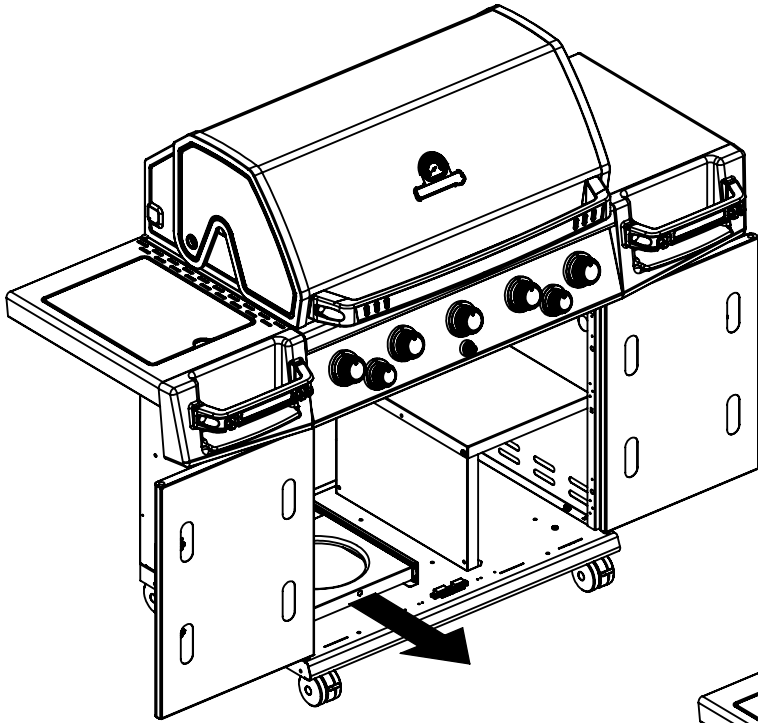

17

18

(1)

21

22

PARTS LIST / LISTE DES PIECES

<u>KEY #</u>	<u>ITEM #</u>	<u>DESCRIPTION</u>	<u>DESCRIPTION</u>	<u>9781-84</u>	<u>9781-87</u>	<u>9785-84</u>	<u>9785-87</u>
1	27109-931	PANEL - SIDE LEFT	PANNEAU - CÔTE GAUCHE	1	1	1	1
2	27109-911	PANEL - SIDE RIGHT	PANNEAU - CÔTE DROITE	1	1	1	1
3	27206-011	PANEL - FRONT INNER	PANNEAU FRONTAL ARRIERE	1	1	1	1
4	27206-921	PANEL - INNER REAR	PANNEAU INTERIEUR ARRIERE	1	1	1	1
5	27246-901	GREASE SHIELD	PROTECTION CONTRE LA GRAISSE	1	1	1	1
6	27006-91	HEAT SHIELD	PROTECTION CONTRE LA CHALEUR	3	3	3	3
7	27236-024	BURNER SUPPORT BRACKET	SUPPORT BRÛLEUR	1	1	1	1
8	S21232	PUZZLE CLIP	CLIP DE FIXATION	5	5	5	5
10	22306-024	PANEL - REAR COOKBOX	PANNEAU - RECIPIENT	1	1	1	1
12	22316-021	PANEL - HOOD	PANNEAU DE LA CUVE	1	1	1	1
13	27036-701	LIGHT PANEL - HOOD	PANNEAU LEGER DE LA CUVE	1	1	1	1
18	22005-281	GRID - PORCELAIN	GRILLE EN PORCELAINE	5	5	5	5
20	22006-991	GRID - WARMING RACK	GRILLE - MAINTIEN AU CHAUD	1	1	1	1
22	22226-014	COLLECTOR BOX - FRONT LOWER	RECIPIENT - FRONTAL INFERIEUR	1	1	1	1
24	22216-014	COLLECTOR BOX - FRONT UPPER	RECIPIENT - FRONTAL SUPERIEUR	1	1	1	1
25	22909-104LP	BURNER	BRÛLEUR	5	•	5	•
	22909-104NG	BURNER	BRÛLEUR	•	5	•	5
26	22001-768	CONTROL KNOB	BOUTON DE CONTROLE	5	5	5	5
26A	22001-668	CONTROL KNOB	BOUTON DE CONTROLE	2	2	2	2
27	22002-268	CONTROL BEZEL	MONTURE DE CONTROLE	5	5	5	5
27A	22001-168	CONTROL BEZEL	MONTURE DE CONTROLE	2	2	2	2
28	22006-494	CONTROL COVER	PANNEAU DE CONTROLE	1	1	1	1
34	S13470-091	HOSE-SIDE BURNER LP	TUYAU DU BRULEUR LATERAL PL	1	•	1	•
	S13470-132	HOSE-SIDE BURNER NG	TUYAU DU BRULEUR LATERAL GN	•	1	•	1
35	29006-074	CONTROL ASSEMBLY	SOUPAPE	1	•	1	•
	29006-077	CONTROL ASSEMBLY	SOUPAPE	•	1	•	1
36	10342-T18	ELECTRODE - SIDE BURNER	ELECTRODE - BRULEUR DE COTE	1	1	1	1
37	20809-957	TUBE-REAR BURNER ASSY	TUBE DE BRÛLEUR ARRIÈRE	1	1	1	1
38	Y-11990	HEX NUT	ÉCROU	1	1	1	1
40	10114-20	HOSE & REGULATOR	TUYAU ET REGULATEUR PL	1	•	1	•
	10111-K45	HOSE NATURAL GAS	TUYAU (GAZ NATUREL)	•	1	•	1
42	10342-T17	ELECTRODE	ELECTRODE	1	1	1	1
43	10342-E13	ELECTRODE	ELECTRODE	3	3	3	3
44	10342-251	ELECTRONIC IGNITOR	ALLUMAGE ÉLECTRONIQUE	1	1	1	1
48	22009-901	GREASE PAN	CUVETTE A GRAISSE	1	1	1	1
49	27056-901	GREASE TRAY	PLATEAU A GRAISSE	1	1	1	1
51	22209-904	FLAV-R-WAVE ®	FLAV-R-WAVE ®	5	5	5	5
52	26109-331	SIDE PANEL - CRESENT LEFT	PANNEAU LATERAL - GAUCHE	1	1	1	1
53	26109-311	SIDE PANEL - CRESENT RIGHT	PANNEAU LATERAL - DROITE	1	1	1	1
54	26306-301	LID - OUTER PANEL	COUVERCLE - PANNEAU EXTERIEUR	1	1	•	•
	26306-304	LID - OUTER PANEL	COUVERCLE - PANNEAU EXTERIEUR	•	•	1	1
55	26206-90	LID - INNER PANEL	COUVERCLE - PANNEAU INTERIEUR	1	1	1	1
56	26006-34	HANDLE	POIGNÉE	1	1	1	1
57	26006-305	STRAP - HANDLE	COURROIE - POIGNÉE	1	1	1	1
59	10081-BK603	NAMEPLATE	PLAQUE D'IDENTIFICATION	1	1	1	1
60	10571-6	HEAT INDICATOR	INDICATEUR DE CHALEUR	1	1	1	1
65	C12505	MATCH LIGHT - STICK	ALLUMETTES	1	1	1	1
67	C12504	MATCH LIGHT - CHAIN	ALLUMETTES	1	1	1	1
68	21276-311A	DOOR	PORTE	1	1	•	•
	21276-314A	DOOR	PORTE	•	•	1	1
69	21276-331A	DOOR	PORTE	1	1	•	•
	21276-334A	DOOR	PORTE	•	•	1	1
70	21475-138	HANDLE	POIGNÉE	2	2	2	2
78	21076-905	BRACKET - DOOR CATCH	CROCHET DE PORTE	1	1	1	1
80	21109-905	SIDE PANEL	PANNEAU LATERALE	2	2	2	2
82	25208-205	CABINET SHELF	L'ETAGERE DU CABINET	1	1	1	1
83	21036-905	CABINET SHELF SUPPORT	SUPPORT POUR L'ETAGERE	1	1	1	1
84	21526-375	BASE - TANK	TABLETTE INFERIEUR	1	•	1	•
85	21526-395	BRACKET - TANK BASE	SUPPORT DU RESERVOIR	1	•	1	•
86	50001543	SLIDE - TANK BASE	TIROIR TABLETTE DE BARBONE	1	•	1	•
88	21306-925	PANEL - REAR	PANNEAU - ARRIÈRE	1	1	1	1
90	21096-955	BASE	TABLETTE INFERIEURE	1	1	1	1
100	21039-915	BRACKET - CASTOR SUPPORT	SUPPORT DE ROULLETTE	2	2	2	2
102	10892-23	CASTOR	ROULETTES	4	4	4	4
103	21009-995	BRACKET - CYLINDER LP	SUPPORT DU RESERVOIR PL	1	•	1	•
110	23030-635	SHELF BRACKET	CROCHETS PLATEAU	2	2	2	2
111	23030-615	SHELF BRACKET	CROCHETS PLATEAU	2	2	2	2