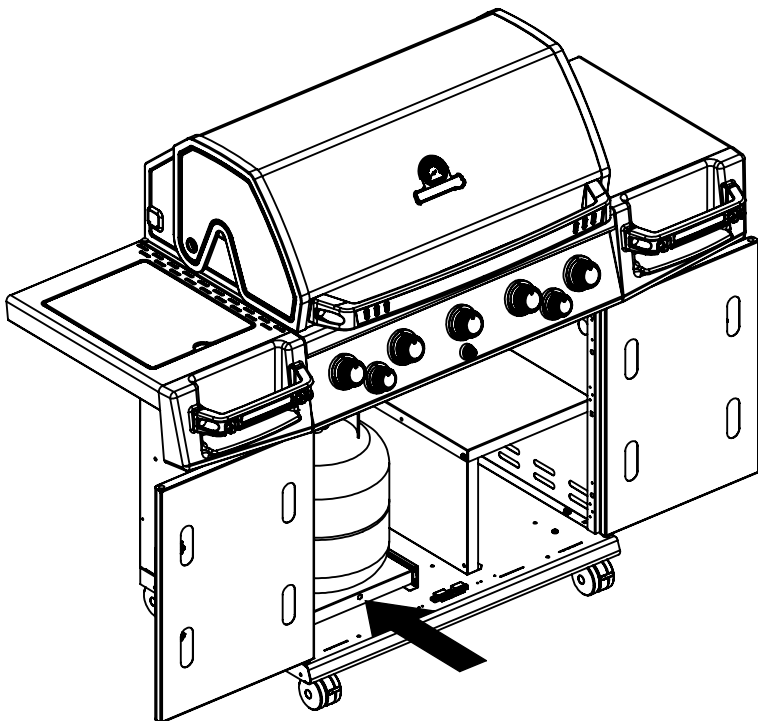

17

18

(1)

21

22

PARTS LIST / LISTE DES PIECES

<u>KEY #</u>	<u>ITEM #</u>	<u>DESCRIPTION</u>	<u>DESCRIPTION</u>	<u>9781-84</u>	<u>9781-87</u>	<u>9785-84</u>	<u>9785-87</u>
1	27109-931	PANEL - SIDE LEFT	PANNEAU - CÔTE GAUCHE	1	1	1	1
2	27109-911	PANEL - SIDE RIGHT	PANNEAU - CÔTE DROITE	1	1	1	1
3	27206-011	PANEL - FRONT INNER	PANNEAU FRONTAL ARRIERE	1	1	1	1
4	27206-921	PANEL - INNER REAR	PANNEAU INTERIEUR ARRIERE	1	1	1	1
5	27246-901	GREASE SHIELD	PROTECTION CONTRE LA GRAISSE	1	1	1	1
6	27006-91	HEAT SHIELD	PROTECTION CONTRE LA CHALEUR	3	3	3	3
7	27236-024	BURNER SUPPORT BRACKET	SUPPORT BRÛLEUR	1	1	1	1
8	S21232	PUZZLE CLIP	CLIP DE FIXATION	5	5	5	5
10	22306-024	PANEL - REAR COOKBOX	PANNEAU - RECIPIENT	1	1	1	1
12	22316-021	PANEL - HOOD	PANNEAU DE LA CUVE	1	1	1	1
13	27036-701	LIGHT PANEL - HOOD	PANNEAU LEGER DE LA CUVE	1	1	1	1
18	22005-281	GRID - PORCELAIN	GRILLE EN PORCELAINE	5	5	5	5
20	22006-991	GRID - WARMING RACK	GRILLE - MAINTIEN AU CHAUD	1	1	1	1
22	22226-014	COLLECTOR BOX - FRONT LOWER	RECIPIENT - FRONTAL INFERIEUR	1	1	1	1
24	22216-014	COLLECTOR BOX - FRONT UPPER	RECIPIENT - FRONTAL SUPERIEUR	1	1	1	1
25	22909-104LP	BURNER	BRÛLEUR	5	•	5	•
	22909-104NG	BURNER	BRÛLEUR	•	5	•	5
26	22001-768	CONTROL KNOB	BOUTON DE CONTROLE	5	5	5	5
26A	22001-668	CONTROL KNOB	BOUTON DE CONTROLE	2	2	2	2
27	22002-268	CONTROL BEZEL	MONTURE DE CONTROLE	5	5	5	5
27A	22001-168	CONTROL BEZEL	MONTURE DE CONTROLE	2	2	2	2
28	22006-494	CONTROL COVER	PANNEAU DE CONTROLE	1	1	1	1
34	S13470-091	HOSE-SIDE BURNER LP	TUYAU DU BRULEUR LATERAL PL	1	•	1	•
	S13470-132	HOSE-SIDE BURNER NG	TUYAU DU BRULEUR LATERAL GN	•	1	•	1
35	29006-074	CONTROL ASSEMBLY	SOUPAPE	1	•	1	•
	29006-077	CONTROL ASSEMBLY	SOUPAPE	•	1	•	1
36	10342-T18	ELECTRODE - SIDE BURNER	ELECTRODE - BRULEUR DE COTE	1	1	1	1
37	20809-957	TUBE-REAR BURNER ASSY	TUBE DE BRÛLEUR ARRIÈRE	1	1	1	1
38	Y-11990	HEX NUT	ÉCROU	1	1	1	1
40	10114-20	HOSE & REGULATOR	TUYAU ET REGULATEUR PL	1	•	1	•
	10111-K45	HOSE NATURAL GAS	TUYAU (GAZ NATUREL)	•	1	•	1
42	10342-T17	ELECTRODE	ELECTRODE	1	1	1	1
43	10342-E13	ELECTRODE	ELECTRODE	3	3	3	3
44	10342-251	ELECTRONIC IGNITOR	ALLUMAGE ÉLECTRONIQUE	1	1	1	1
48	22009-901	GREASE PAN	CUVETTE A GRAISSE	1	1	1	1
49	27056-901	GREASE TRAY	PLATEAU A GRAISSE	1	1	1	1
51	22209-904	FLAV-R-WAVE ®	FLAV-R-WAVE ®	5	5	5	5
52	26109-331	SIDE PANEL - CRESENT LEFT	PANNEAU LATERAL - GAUCHE	1	1	1	1
53	26109-311	SIDE PANEL - CRESENT RIGHT	PANNEAU LATERAL - DROITE	1	1	1	1
54	26306-301	LID - OUTER PANEL	COUVERCLE - PANNEAU EXTERIEUR	1	1	•	•
	26306-304	LID - OUTER PANEL	COUVERCLE - PANNEAU EXTERIEUR	•	•	1	1
55	26206-90	LID - INNER PANEL	COUVERCLE - PANNEAU INTERIEUR	1	1	1	1
56	26006-34	HANDLE	POIGNÉE	1	1	1	1
57	26006-305	STRAP - HANDLE	COURROIE - POIGNÉE	1	1	1	1
59	10081-BK603	NAMEPLATE	PLAQUE D'IDENTIFICATION	1	1	1	1
60	10571-6	HEAT INDICATOR	INDICATEUR DE CHALEUR	1	1	1	1
65	C12505	MATCH LIGHT - STICK	ALLUMETTES	1	1	1	1
67	C12504	MATCH LIGHT - CHAIN	ALLUMETTES	1	1	1	1
68	21276-311A	DOOR	PORTE	1	1	•	•
	21276-314A	DOOR	PORTE	•	•	1	1
69	21276-331A	DOOR	PORTE	1	1	•	•
	21276-334A	DOOR	PORTE	•	•	1	1
70	21475-138	HANDLE	POIGNÉE	2	2	2	2
78	21076-905	BRACKET - DOOR CATCH	CROCHET DE PORTE	1	1	1	1
80	21109-905	SIDE PANEL	PANNEAU LATERALE	2	2	2	2
82	25208-205	CABINET SHELF	L'ETAGERE DU CABINET	1	1	1	1
83	21036-905	CABINET SHELF SUPPORT	SUPPORT POUR L'ETAGERE	1	1	1	1
84	21526-375	BASE - TANK	TABLETTE INFERIEUR	1	•	1	•
85	21526-395	BRACKET - TANK BASE	SUPPORT DU RESERVOIR	1	•	1	•
86	50001543	SLIDE - TANK BASE	TIROIR TABLETTE DE BARBONE	1	•	1	•
88	21306-925	PANEL - REAR	PANNEAU - ARRIÈRE	1	1	1	1
90	21096-955	BASE	TABLETTE INFERIEURE	1	1	1	1
100	21039-915	BRACKET - CASTOR SUPPORT	SUPPORT DE ROULLETTE	2	2	2	2
102	10892-23	CASTOR	ROULETTES	4	4	4	4
103	21009-995	BRACKET - CYLINDER LP	SUPPORT DU RESERVOIR PL	1	•	1	•
110	23030-635	SHELF BRACKET	CROCHETS PLATEAU	2	2	2	2
111	23030-615	SHELF BRACKET	CROCHETS PLATEAU	2	2	2	2