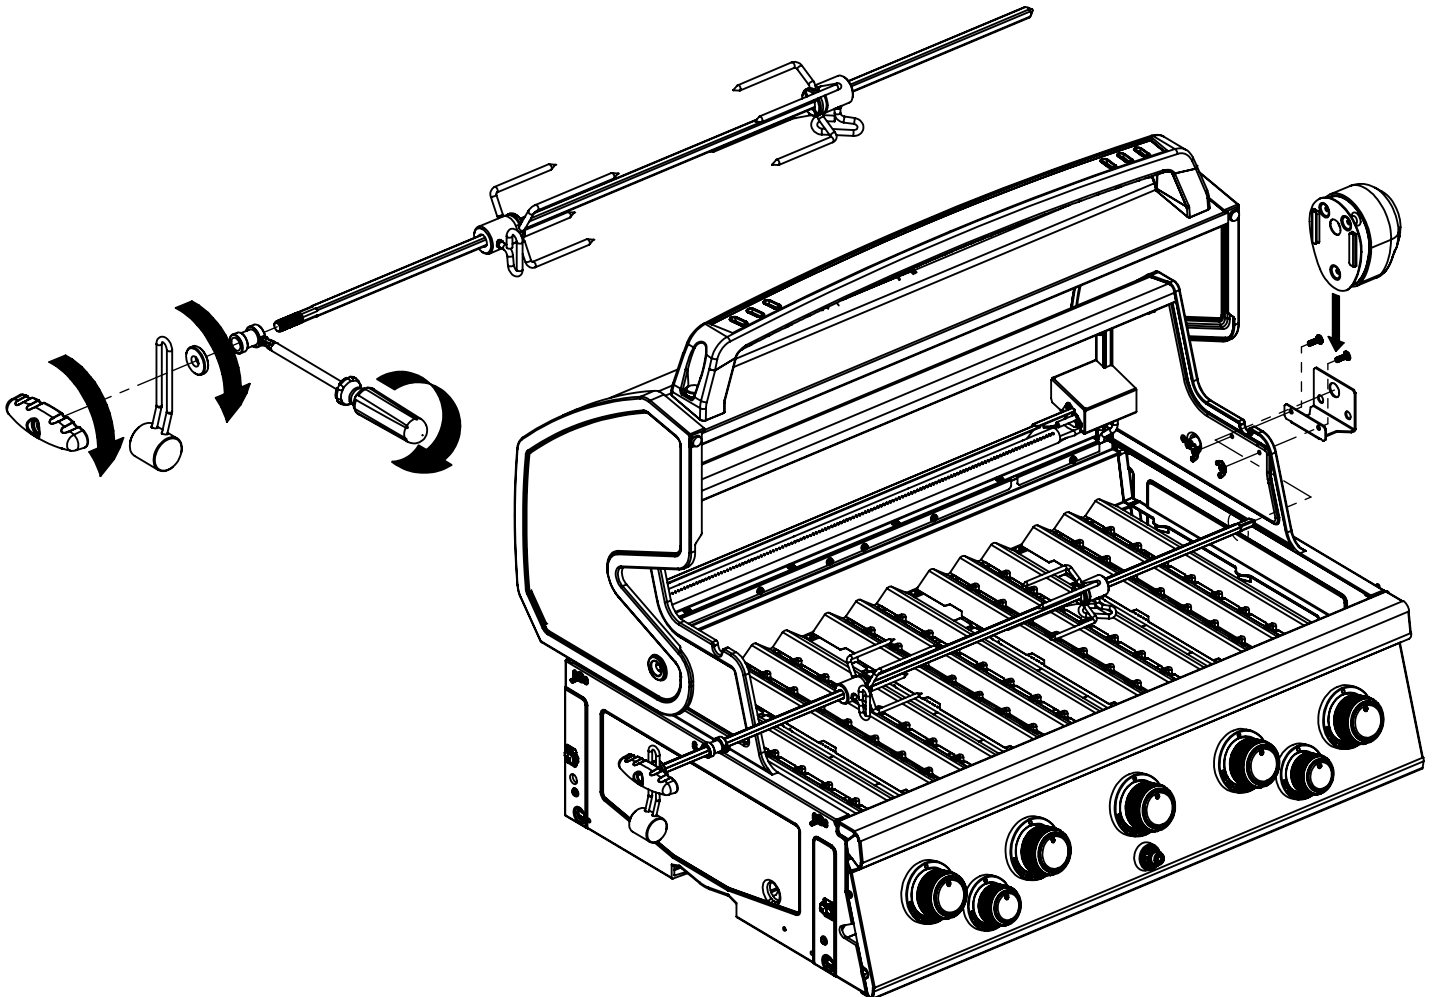

17

18

(1)

21

22

PARTS LIST / LISTE DES PIECES

<u>KEY #</u>	<u>ITEM #</u>	<u>DESCRIPTION</u>	<u>DESCRIPTION</u>	<u>9781-84</u>	<u>9781-87</u>	<u>9785-84</u>	<u>9785-87</u>
1	27109-931	PANEL - SIDE LEFT	PANNEAU - CÔTE GAUCHE	1	1	1	1
2	27109-911	PANEL - SIDE RIGHT	PANNEAU - CÔTE DROITE	1	1	1	1
3	27206-011	PANEL - FRONT INNER	PANNEAU FRONTAL ARRIERE	1	1	1	1
4	27206-921	PANEL - INNER REAR	PANNEAU INTERIEUR ARRIERE	1	1	1	1
5	27246-901	GREASE SHIELD	PROTECTION CONTRE LA GRAISSE	1	1	1	1
6	27006-91	HEAT SHIELD	PROTECTION CONTRE LA CHALEUR	3	3	3	3
7	27236-024	BURNER SUPPORT BRACKET	SUPPORT BRÛLEUR	1	1	1	1
8	S21232	PUZZLE CLIP	CLIP DE FIXATION	5	5	5	5
10	22306-024	PANEL - REAR COOKBOX	PANNEAU - RECIPIENT	1	1	1	1
12	22316-021	PANEL - HOOD	PANNEAU DE LA CUVE	1	1	1	1
13	27036-701	LIGHT PANEL - HOOD	PANNEAU LEGER DE LA CUVE	1	1	1	1
18	22005-281	GRID - PORCELAIN	GRILLE EN PORCELAINE	5	5	5	5
20	22006-991	GRID - WARMING RACK	GRILLE - MAINTIEN AU CHAUD	1	1	1	1
22	22226-014	COLLECTOR BOX - FRONT LOWER	RECIPIENT - FRONTAL INFERIEUR	1	1	1	1
24	22216-014	COLLECTOR BOX - FRONT UPPER	RECIPIENT - FRONTAL SUPERIEUR	1	1	1	1
25	22909-104LP	BURNER	BRÛLEUR	5	•	5	•
	22909-104NG	BURNER	BRÛLEUR	•	5	•	5
26	22001-768	CONTROL KNOB	BOUTON DE CONTROLE	5	5	5	5
26A	22001-668	CONTROL KNOB	BOUTON DE CONTROLE	2	2	2	2
27	22002-268	CONTROL BEZEL	MONTURE DE CONTROLE	5	5	5	5
27A	22001-168	CONTROL BEZEL	MONTURE DE CONTROLE	2	2	2	2
28	22006-494	CONTROL COVER	PANNEAU DE CONTROLE	1	1	1	1
34	S13470-091	HOSE-SIDE BURNER LP	TUYAU DU BRULEUR LATERAL PL	1	•	1	•
	S13470-132	HOSE-SIDE BURNER NG	TUYAU DU BRULEUR LATERAL GN	•	1	•	1
35	29006-074	CONTROL ASSEMBLY	SOUPAPE	1	•	1	•
	29006-077	CONTROL ASSEMBLY	SOUPAPE	•	1	•	1
36	10342-T18	ELECTRODE - SIDE BURNER	ELECTRODE - BRULEUR DE COTE	1	1	1	1
37	20809-957	TUBE-REAR BURNER ASSY	TUBE DE BRÛLEUR ARRIÈRE	1	1	1	1
38	Y-11990	HEX NUT	ÉCROU	1	1	1	1
40	10114-20	HOSE & REGULATOR	TUYAU ET REGULATEUR PL	1	•	1	•
	10111-K45	HOSE NATURAL GAS	TUYAU (GAZ NATUREL)	•	1	•	1
42	10342-T17	ELECTRODE	ELECTRODE	1	1	1	1
43	10342-E13	ELECTRODE	ELECTRODE	3	3	3	3
44	10342-251	ELECTRONIC IGNITOR	ALLUMAGE ÉLECTRONIQUE	1	1	1	1
48	22009-901	GREASE PAN	CUVETTE A GRAISSE	1	1	1	1
49	27056-901	GREASE TRAY	PLATEAU A GRAISSE	1	1	1	1
51	22209-904	FLAV-R-WAVE ®	FLAV-R-WAVE ®	5	5	5	5
52	26109-331	SIDE PANEL - CRESENT LEFT	PANNEAU LATERAL - GAUCHE	1	1	1	1
53	26109-311	SIDE PANEL - CRESENT RIGHT	PANNEAU LATERAL - DROITE	1	1	1	1
54	26306-301	LID - OUTER PANEL	COUVERCLE - PANNEAU EXTERIEUR	1	1	•	•
	26306-304	LID - OUTER PANEL	COUVERCLE - PANNEAU EXTERIEUR	•	•	1	1
55	26206-90	LID - INNER PANEL	COUVERCLE - PANNEAU INTERIEUR	1	1	1	1
56	26006-34	HANDLE	POIGNÉE	1	1	1	1
57	26006-305	STRAP - HANDLE	COURROIE - POIGNÉE	1	1	1	1
59	10081-BK603	NAMEPLATE	PLAQUE D'IDENTIFICATION	1	1	1	1
60	10571-6	HEAT INDICATOR	INDICATEUR DE CHALEUR	1	1	1	1
65	C12505	MATCH LIGHT - STICK	ALLUMETTES	1	1	1	1
67	C12504	MATCH LIGHT - CHAIN	ALLUMETTES	1	1	1	1
68	21276-311A	DOOR	PORTE	1	1	•	•
	21276-314A	DOOR	PORTE	•	•	1	1
69	21276-331A	DOOR	PORTE	1	1	•	•
	21276-334A	DOOR	PORTE	•	•	1	1
70	21475-138	HANDLE	POIGNÉE	2	2	2	2
78	21076-905	BRACKET - DOOR CATCH	CROCHET DE PORTE	1	1	1	1
80	21109-905	SIDE PANEL	PANNEAU LATERALE	2	2	2	2
82	25208-205	CABINET SHELF	L'ETAGERE DU CABINET	1	1	1	1
83	21036-905	CABINET SHELF SUPPORT	SUPPORT POUR L'ETAGERE	1	1	1	1
84	21526-375	BASE - TANK	TABLETTE INFERIEUR	1	•	1	•
85	21526-395	BRACKET - TANK BASE	SUPPORT DU RESERVOIR	1	•	1	•
86	50001543	SLIDE - TANK BASE	TIROIR TABLETTE DE BARBONE	1	•	1	•
88	21306-925	PANEL - REAR	PANNEAU - ARRIÈRE	1	1	1	1
90	21096-955	BASE	TABLETTE INFERIEURE	1	1	1	1
100	21039-915	BRACKET - CASTOR SUPPORT	SUPPORT DE ROULLETTE	2	2	2	2
102	10892-23	CASTOR	ROULETTES	4	4	4	4
103	21009-995	BRACKET - CYLINDER LP	SUPPORT DU RESERVOIR PL	1	•	1	•
110	23030-635	SHELF BRACKET	CROCHETS PLATEAU	2	2	2	2
111	23030-615	SHELF BRACKET	CROCHETS PLATEAU	2	2	2	2