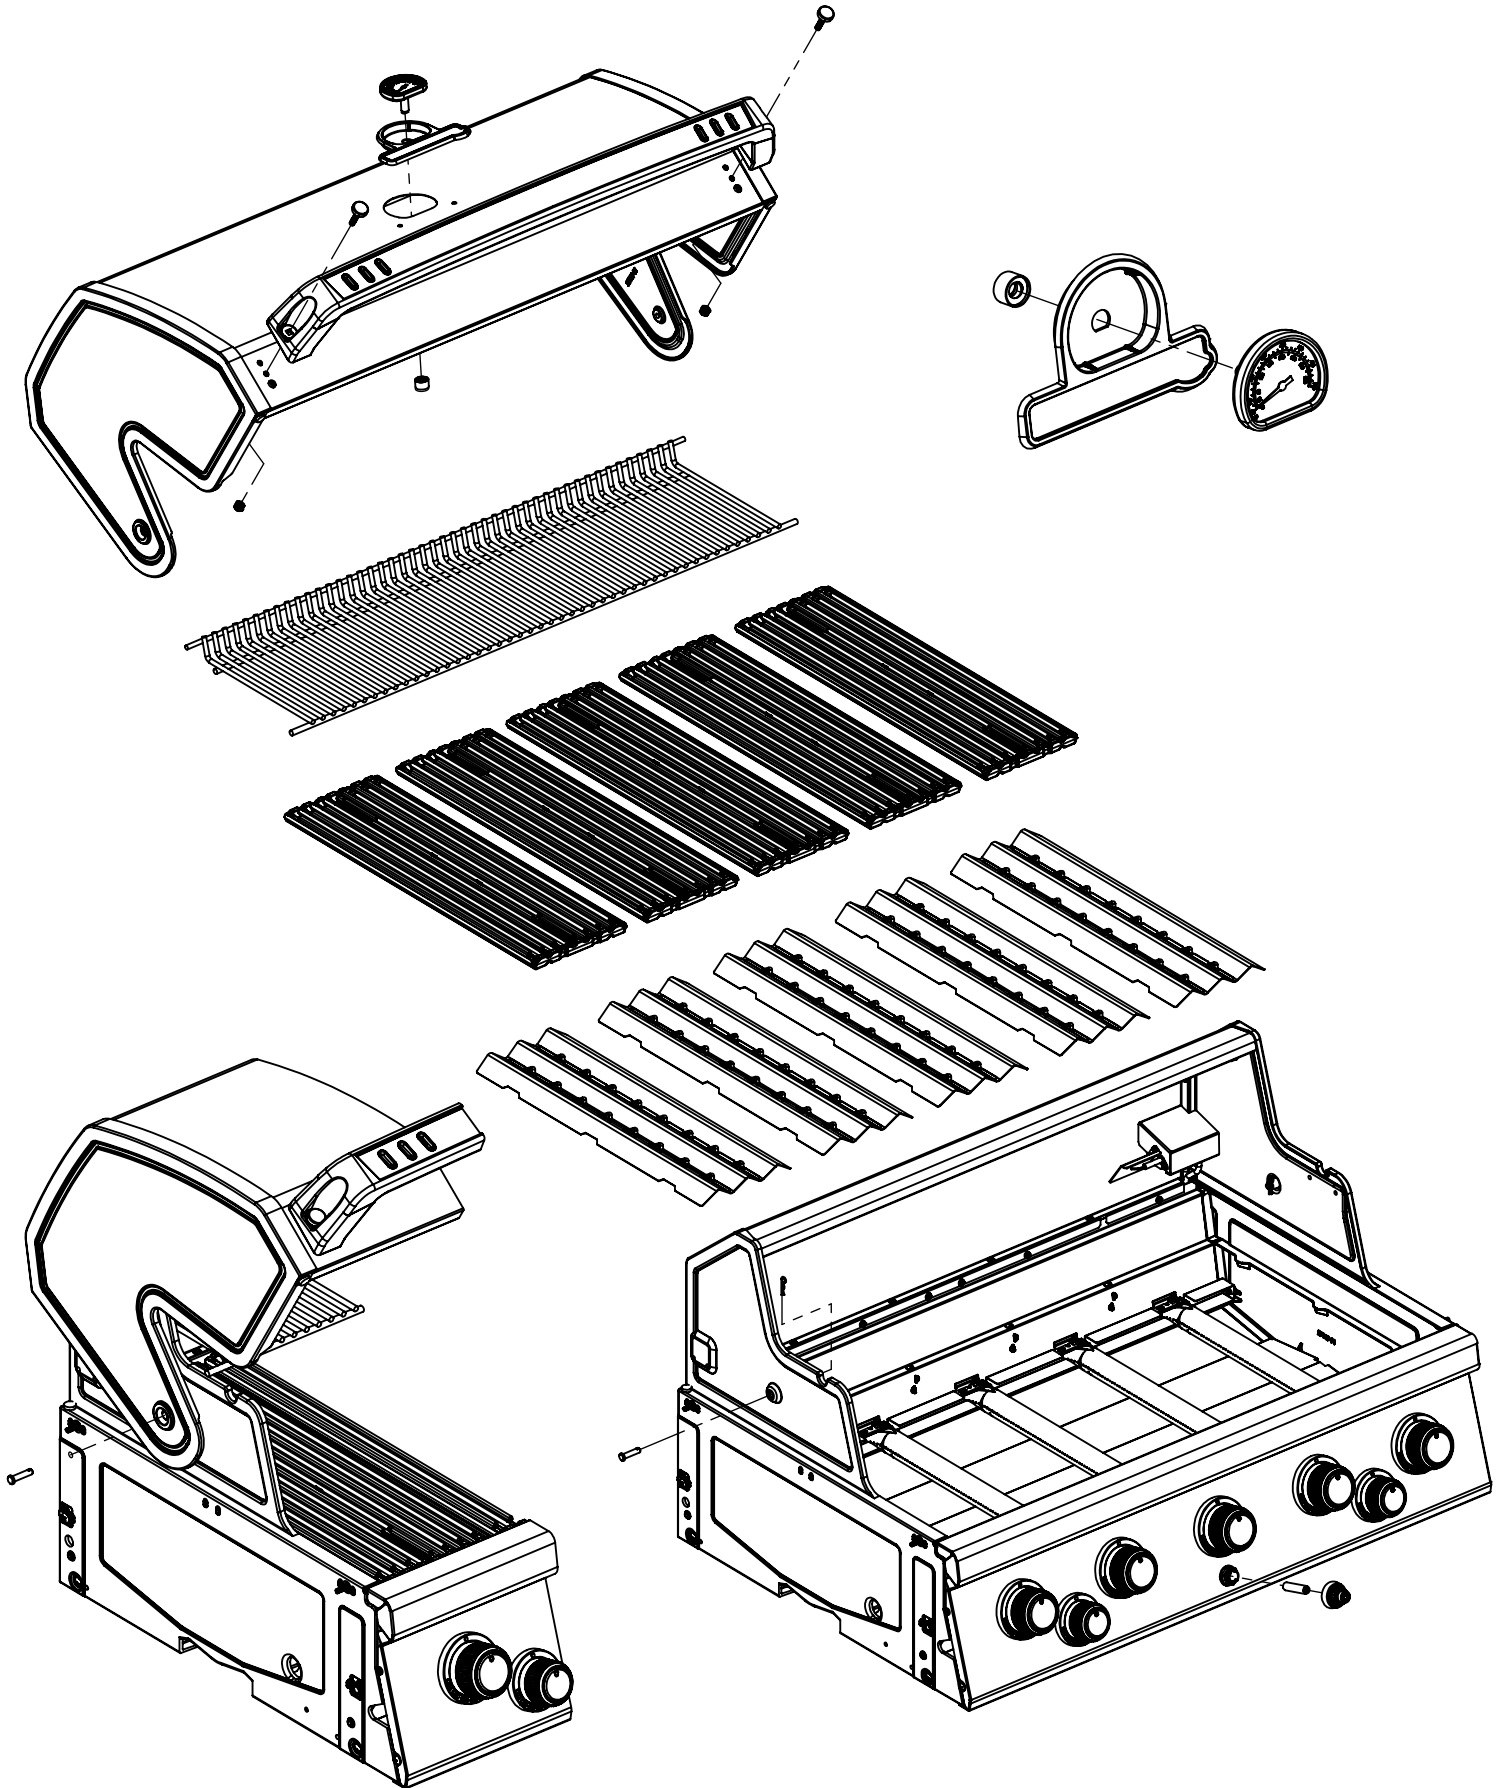

16

(2)

(2)

(2)

(2)