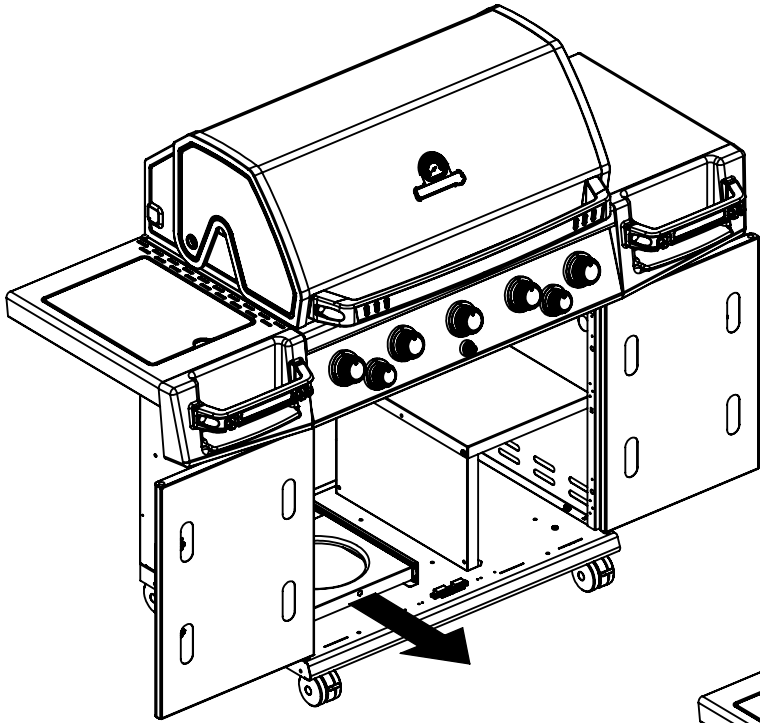

17

18

(1)

21

22

- (2)  (2) 

PARTS LIST / LISTE DES PIÈCES

<u>KEY #</u>	<u>ITEM #</u>	<u>DESCRIPTION</u>	<u>DESCRIPTION</u>	<u>9781-84</u>	<u>9781-87</u>	<u>9785-84</u>	<u>9785-87</u>
1	27109-931	PANEL - SIDE LEFT	PANNEAU - CÔTE GAUCHE	1	1	1	1
2	27109-911	PANEL - SIDE RIGHT	PANNEAU - CÔTE DROITE	1	1	1	1
3	27206-011	PANEL - FRONT INNER	PANNEAU FRONTAL ARRIERE	1	1	1	1
4	27206-921	PANEL - INNER REAR	PANNEAU INTERIEUR ARRIERE	1	1	1	1
5	27246-901	GREASE SHIELD	PROTECTION CONTRE LA GRAISSE	1	1	1	1
6	27006-91	HEAT SHIELD	PROTECTION CONTRE LA CHALEUR	3	3	3	3
7	27236-024	BURNER SUPPORT BRACKET	SUPPORT BRÛLEUR	1	1	1	1
8	S21232	PUZZLE CLIP	CLIP DE FIXATION	5	5	5	5
10	22306-024	PANEL - REAR COOKBOX	PANNEAU - RECIPIENT	1	1	1	1
12	22316-021	PANEL - HOOD	PANNEAU DE LA CUVE	1	1	1	1
13	27036-701	LIGHT PANEL - HOOD	PANNEAU LEGER DE LA CUVE	1	1	1	1
18	22005-281	GRID - PORCELAIN	GRILLE EN PORCELAINE	5	5	5	5
20	22006-991	GRID - WARMING RACK	GRILLE - MAINTIEN AU CHAUD	1	1	1	1
22	22226-014	COLLECTOR BOX - FRONT LOWER	RECIPIENT - FRONTAL INFERIEUR	1	1	1	1
24	22216-014	COLLECTOR BOX - FRONT UPPER	RECIPIENT - FRONTAL SUPERIEUR	1	1	1	1
25	22909-104LP	BURNER	BRÛLEUR	5	•	5	•
	22909-104NG	BURNER	BRÛLEUR	•	5	•	5
26	22001-768	CONTROL KNOB	BOUTON DE CONTROLE	5	5	5	5
26A	22001-668	CONTROL KNOB	BOUTON DE CONTROLE	2	2	2	2
27	22002-268	CONTROL BEZEL	MONTURE DE CONTROLE	5	5	5	5
27A	22001-168	CONTROL BEZEL	MONTURE DE CONTROLE	2	2	2	2
28	22006-494	CONTROL COVER	PANNEAU DE CONTROLE	1	1	1	1
34	S13470-091	HOSE-SIDE BURNER LP	TUYAU DU BRULEUR LATERAL PL	1	•	1	•
	S13470-132	HOSE-SIDE BURNER NG	TUYAU DU BRULEUR LATERAL GN	•	1	•	1
35	29006-074	CONTROL ASSEMBLY	SOUPAPE	1	•	1	•
	29006-077	CONTROL ASSEMBLY	SOUPAPE	•	1	•	1
36	10342-T18	ELECTRODE - SIDE BURNER	ELECTRODE - BRULEUR DE COTE	1	1	1	1
37	20809-957	TUBE-REAR BURNER ASSY	TUBE DE BRÛLEUR ARRIÈRE	1	1	1	1
38	Y-11990	HEX NUT	ÉCROU	1	1	1	1
40	10114-20	HOSE & REGULATOR	TUYAU ET REGULATEUR PL	1	•	1	•
	10111-K45	HOSE NATURAL GAS	TUYAU (GAZ NATUREL)	•	1	•	1
42	10342-T17	ELECTRODE	ELECTRODE	1	1	1	1
43	10342-E13	ELECTRODE	ELECTRODE	3	3	3	3
44	10342-251	ELECTRONIC IGNITOR	ALLUMAGE ÉLECTRONIQUE	1	1	1	1
48	22009-901	GREASE PAN	CUVETTE A GRAISSE	1	1	1	1
49	27056-901	GREASE TRAY	PLATEAU A GRAISSE	1	1	1	1
51	22209-904	FLAV-R-WAVE ®	FLAV-R-WAVE ®	5	5	5	5
52	26109-331	SIDE PANEL - CRESENT LEFT	PANNEAU LATERAL - GAUCHE	1	1	1	1
53	26109-311	SIDE PANEL - CRESENT RIGHT	PANNEAU LATERAL - DROITE	1	1	1	1
54	26306-301	LID - OUTER PANEL	COUVERCLE - PANNEAU EXTERIEUR	1	1	•	•
	26306-304	LID - OUTER PANEL	COUVERCLE - PANNEAU EXTERIEUR	•	•	1	1
55	26206-90	LID - INNER PANEL	COUVERCLE - PANNEAU INTERIEUR	1	1	1	1
56	26006-34	HANDLE	POIGNÉE	1	1	1	1
57	26006-305	STRAP - HANDLE	COURROIE - POIGNÉE	1	1	1	1
59	10081-BK603	NAMEPLATE	PLAQUE D'IDENTIFICATION	1	1	1	1
60	10571-6	HEAT INDICATOR	INDICATEUR DE CHALEUR	1	1	1	1
65	C12505	MATCH LIGHT - STICK	ALLUMETTES	1	1	1	1
67	C12504	MATCH LIGHT - CHAIN	ALLUMETTES	1	1	1	1
68	21276-311A	DOOR	PORTE	1	1	•	•
	21276-314A	DOOR	PORTE	•	•	1	1
69	21276-331A	DOOR	PORTE	1	1	•	•
	21276-334A	DOOR	PORTE	•	•	1	1
70	21475-138	HANDLE	POIGNÉE	2	2	2	2
78	21076-905	BRACKET - DOOR CATCH	CROCHET DE PORTE	1	1	1	1
80	21109-905	SIDE PANEL	PANNEAU LATERALE	2	2	2	2
82	25208-205	CABINET SHELF	L'ETAGERE DU CABINET	1	1	1	1
83	21036-905	CABINET SHELF SUPPORT	SUPPORT POUR L'ETAGERE	1	1	1	1
84	21526-375	BASE - TANK	TABLETTE INFERIEUR	1	•	1	•
85	21526-395	BRACKET - TANK BASE	SUPPORT DU RESERVOIR	1	•	1	•
86	50001543	SLIDE - TANK BASE	TIROIR TABLETTE DE BARBONE	1	•	1	•
88	21306-925	PANEL - REAR	PANNEAU - ARRIÈRE	1	1	1	1
90	21096-955	BASE	TABLETTE INFERIEURE	1	1	1	1
100	21039-915	BRACKET - CASTOR SUPPORT	SUPPORT DE ROULLETTE	2	2	2	2
102	10892-23	CASTOR	ROULETTES	4	4	4	4
103	21009-995	BRACKET - CYLINDER LP	SUPPORT DU RESERVOIR PL	1	•	1	•
110	23030-635	SHELF BRACKET	CROCHETS PLATEAU	2	2	2	2
111	23030-615	SHELF BRACKET	CROCHETS PLATEAU	2	2	2	2