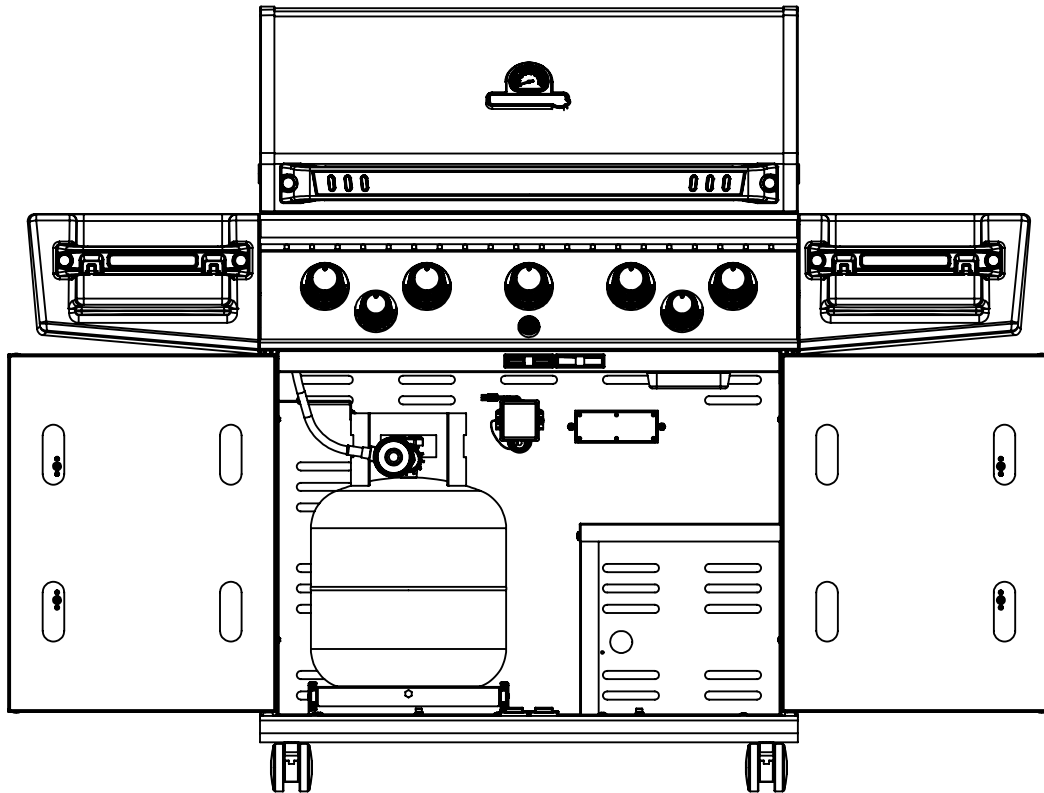

17

18

(1)

21

22

- (2)  (2) 

PARTS LIST / LISTE DES PIÈCES

<u>KEY #</u>	<u>ITEM #</u>	<u>DESCRIPTION</u>	<u>DESCRIPTION</u>	<u>9781-84</u>	<u>9781-87</u>	<u>9785-84</u>	<u>9785-87</u>
1	27109-931	PANEL - SIDE LEFT	PANNEAU - CÔTE GAUCHE	1	1	1	1
2	27109-911	PANEL - SIDE RIGHT	PANNEAU - CÔTE DROITE	1	1	1	1
3	27206-011	PANEL - FRONT INNER	PANNEAU FRONTAL ARRIERE	1	1	1	1
4	27206-921	PANEL - INNER REAR	PANNEAU INTERIEUR ARRIERE	1	1	1	1
5	27246-901	GREASE SHIELD	PROTECTION CONTRE LA GRAISSE	1	1	1	1
6	27006-91	HEAT SHIELD	PROTECTION CONTRE LA CHALEUR	3	3	3	3
7	27236-024	BURNER SUPPORT BRACKET	SUPPORT BRÛLEUR	1	1	1	1
8	S21232	PUZZLE CLIP	CLIP DE FIXATION	5	5	5	5
10	22306-024	PANEL - REAR COOKBOX	PANNEAU - RECIPIENT	1	1	1	1
12	22316-021	PANEL - HOOD	PANNEAU DE LA CUVE	1	1	1	1
13	27036-701	LIGHT PANEL - HOOD	PANNEAU LEGER DE LA CUVE	1	1	1	1
18	22005-281	GRID - PORCELAIN	GRILLE EN PORCELAINE	5	5	5	5
20	22006-991	GRID - WARMING RACK	GRILLE - MAINTIEN AU CHAUD	1	1	1	1
22	22226-014	COLLECTOR BOX - FRONT LOWER	RECIPIENT - FRONTAL INFERIEUR	1	1	1	1
24	22216-014	COLLECTOR BOX - FRONT UPPER	RECIPIENT - FRONTAL SUPERIEUR	1	1	1	1
25	22909-104LP	BURNER	BRÛLEUR	5	•	5	•
	22909-104NG	BURNER	BRÛLEUR	•	5	•	5
26	22001-768	CONTROL KNOB	BOUTON DE CONTROLE	5	5	5	5
26A	22001-668	CONTROL KNOB	BOUTON DE CONTROLE	2	2	2	2
27	22002-268	CONTROL BEZEL	MONTURE DE CONTROLE	5	5	5	5
27A	22001-168	CONTROL BEZEL	MONTURE DE CONTROLE	2	2	2	2
28	22006-494	CONTROL COVER	PANNEAU DE CONTROLE	1	1	1	1
34	S13470-091	HOSE-SIDE BURNER LP	TUYAU DU BRULEUR LATERAL PL	1	•	1	•
	S13470-132	HOSE-SIDE BURNER NG	TUYAU DU BRULEUR LATERAL GN	•	1	•	1
35	29006-074	CONTROL ASSEMBLY	SOUPAPE	1	•	1	•
	29006-077	CONTROL ASSEMBLY	SOUPAPE	•	1	•	1
36	10342-T18	ELECTRODE - SIDE BURNER	ELECTRODE - BRULEUR DE COTE	1	1	1	1
37	20809-957	TUBE-REAR BURNER ASSY	TUBE DE BRÛLEUR ARRIÈRE	1	1	1	1
38	Y-11990	HEX NUT	ÉCROU	1	1	1	1
40	10114-20	HOSE & REGULATOR	TUYAU ET REGULATEUR PL	1	•	1	•
	10111-K45	HOSE NATURAL GAS	TUYAU (GAZ NATUREL)	•	1	•	1
42	10342-T17	ELECTRODE	ELECTRODE	1	1	1	1
43	10342-E13	ELECTRODE	ELECTRODE	3	3	3	3
44	10342-251	ELECTRONIC IGNITOR	ALLUMAGE ÉLECTRONIQUE	1	1	1	1
48	22009-901	GREASE PAN	CUVETTE A GRAISSE	1	1	1	1
49	27056-901	GREASE TRAY	PLATEAU A GRAISSE	1	1	1	1
51	22209-904	FLAV-R-WAVE ®	FLAV-R-WAVE ®	5	5	5	5
52	26109-331	SIDE PANEL - CRESENT LEFT	PANNEAU LATERAL - GAUCHE	1	1	1	1
53	26109-311	SIDE PANEL - CRESENT RIGHT	PANNEAU LATERAL - DROITE	1	1	1	1
54	26306-301	LID - OUTER PANEL	COUVERCLE - PANNEAU EXTERIEUR	1	1	•	•
	26306-304	LID - OUTER PANEL	COUVERCLE - PANNEAU EXTERIEUR	•	•	1	1
55	26206-90	LID - INNER PANEL	COUVERCLE - PANNEAU INTERIEUR	1	1	1	1
56	26006-34	HANDLE	POIGNÉE	1	1	1	1
57	26006-305	STRAP - HANDLE	COURROIE - POIGNÉE	1	1	1	1
59	10081-BK603	NAMEPLATE	PLAQUE D'IDENTIFICATION	1	1	1	1
60	10571-6	HEAT INDICATOR	INDICATEUR DE CHALEUR	1	1	1	1
65	C12505	MATCH LIGHT - STICK	ALLUMETTES	1	1	1	1
67	C12504	MATCH LIGHT - CHAIN	ALLUMETTES	1	1	1	1
68	21276-311A	DOOR	PORTE	1	1	•	•
	21276-314A	DOOR	PORTE	•	•	1	1
69	21276-331A	DOOR	PORTE	1	1	•	•
	21276-334A	DOOR	PORTE	•	•	1	1
70	21475-138	HANDLE	POIGNÉE	2	2	2	2
78	21076-905	BRACKET - DOOR CATCH	CROCHET DE PORTE	1	1	1	1
80	21109-905	SIDE PANEL	PANNEAU LATERALE	2	2	2	2
82	25208-205	CABINET SHELF	L'ETAGERE DU CABINET	1	1	1	1
83	21036-905	CABINET SHELF SUPPORT	SUPPORT POUR L'ETAGERE	1	1	1	1
84	21526-375	BASE - TANK	TABLETTE INFERIEUR	1	•	1	•
85	21526-395	BRACKET - TANK BASE	SUPPORT DU RESERVOIR	1	•	1	•
86	50001543	SLIDE - TANK BASE	TIROIR TABLETTE DE BARBONE	1	•	1	•
88	21306-925	PANEL - REAR	PANNEAU - ARRIÈRE	1	1	1	1
90	21096-955	BASE	TABLETTE INFERIEURE	1	1	1	1
100	21039-915	BRACKET - CASTOR SUPPORT	SUPPORT DE ROULLETTE	2	2	2	2
102	10892-23	CASTOR	ROULETTES	4	4	4	4
103	21009-995	BRACKET - CYLINDER LP	SUPPORT DU RESERVOIR PL	1	•	1	•
110	23030-635	SHELF BRACKET	CROCHETS PLATEAU	2	2	2	2
111	23030-615	SHELF BRACKET	CROCHETS PLATEAU	2	2	2	2