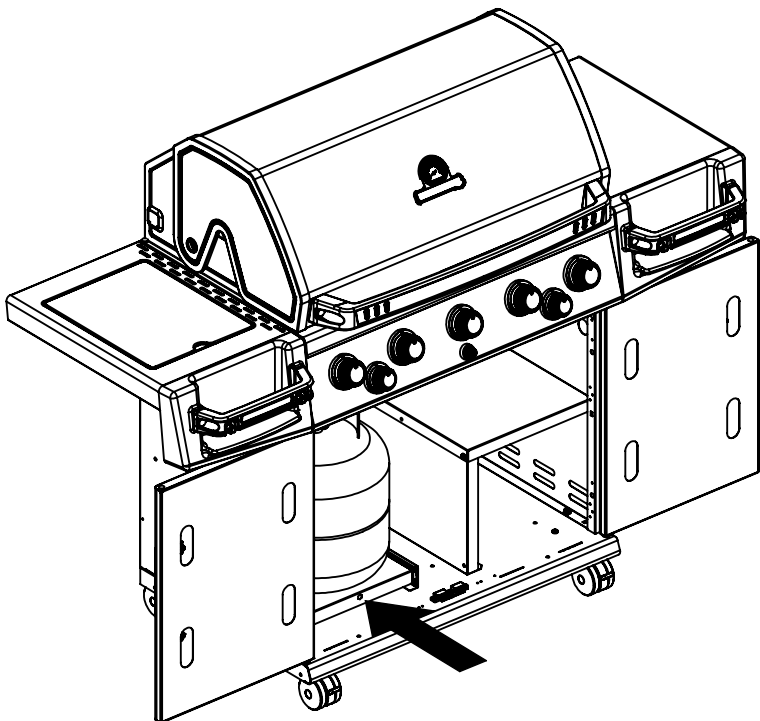

17

18

(1)

21

22

- (2)  (2) 

PARTS LIST / LISTE DES PIÈCES

<u>KEY #</u>	<u>ITEM #</u>	<u>DESCRIPTION</u>	<u>DESCRIPTION</u>	<u>9781-84</u>	<u>9781-87</u>	<u>9785-84</u>	<u>9785-87</u>
1	27109-931	PANEL - SIDE LEFT	PANNEAU - CÔTE GAUCHE	1	1	1	1
2	27109-911	PANEL - SIDE RIGHT	PANNEAU - CÔTE DROITE	1	1	1	1
3	27206-011	PANEL - FRONT INNER	PANNEAU FRONTAL ARRIERE	1	1	1	1
4	27206-921	PANEL - INNER REAR	PANNEAU INTERIEUR ARRIERE	1	1	1	1
5	27246-901	GREASE SHIELD	PROTECTION CONTRE LA GRAISSE	1	1	1	1
6	27006-91	HEAT SHIELD	PROTECTION CONTRE LA CHALEUR	3	3	3	3
7	27236-024	BURNER SUPPORT BRACKET	SUPPORT BRÛLEUR	1	1	1	1
8	S21232	PUZZLE CLIP	CLIP DE FIXATION	5	5	5	5
10	22306-024	PANEL - REAR COOKBOX	PANNEAU - RECIPIENT	1	1	1	1
12	22316-021	PANEL - HOOD	PANNEAU DE LA CUVE	1	1	1	1
13	27036-701	LIGHT PANEL - HOOD	PANNEAU LEGER DE LA CUVE	1	1	1	1
18	22005-281	GRID - PORCELAIN	GRILLE EN PORCELAINE	5	5	5	5
20	22006-991	GRID - WARMING RACK	GRILLE - MAINTIEN AU CHAUD	1	1	1	1
22	22226-014	COLLECTOR BOX - FRONT LOWER	RECIPIENT - FRONTAL INFERIEUR	1	1	1	1
24	22216-014	COLLECTOR BOX - FRONT UPPER	RECIPIENT - FRONTAL SUPERIEUR	1	1	1	1
25	22909-104LP	BURNER	BRÛLEUR	5	•	5	•
	22909-104NG	BURNER	BRÛLEUR	•	5	•	5
26	22001-768	CONTROL KNOB	BOUTON DE CONTROLE	5	5	5	5
26A	22001-668	CONTROL KNOB	BOUTON DE CONTROLE	2	2	2	2
27	22002-268	CONTROL BEZEL	MONTURE DE CONTROLE	5	5	5	5
27A	22001-168	CONTROL BEZEL	MONTURE DE CONTROLE	2	2	2	2
28	22006-494	CONTROL COVER	PANNEAU DE CONTROLE	1	1	1	1
34	S13470-091	HOSE-SIDE BURNER LP	TUYAU DU BRULEUR LATERAL PL	1	•	1	•
	S13470-132	HOSE-SIDE BURNER NG	TUYAU DU BRULEUR LATERAL GN	•	1	•	1
35	29006-074	CONTROL ASSEMBLY	SOUPAPE	1	•	1	•
	29006-077	CONTROL ASSEMBLY	SOUPAPE	•	1	•	1
36	10342-T18	ELECTRODE - SIDE BURNER	ELECTRODE - BRULEUR DE COTE	1	1	1	1
37	20809-957	TUBE-REAR BURNER ASSY	TUBE DE BRÛLEUR ARRIÈRE	1	1	1	1
38	Y-11990	HEX NUT	ÉCROU	1	1	1	1
40	10114-20	HOSE & REGULATOR	TUYAU ET REGULATEUR PL	1	•	1	•
	10111-K45	HOSE NATURAL GAS	TUYAU (GAZ NATUREL)	•	1	•	1
42	10342-T17	ELECTRODE	ELECTRODE	1	1	1	1
43	10342-E13	ELECTRODE	ELECTRODE	3	3	3	3
44	10342-251	ELECTRONIC IGNITOR	ALLUMAGE ÉLECTRONIQUE	1	1	1	1
48	22009-901	GREASE PAN	CUVETTE A GRAISSE	1	1	1	1
49	27056-901	GREASE TRAY	PLATEAU A GRAISSE	1	1	1	1
51	22209-904	FLAV-R-WAVE ®	FLAV-R-WAVE ®	5	5	5	5
52	26109-331	SIDE PANEL - CRESENT LEFT	PANNEAU LATERAL - GAUCHE	1	1	1	1
53	26109-311	SIDE PANEL - CRESENT RIGHT	PANNEAU LATERAL - DROITE	1	1	1	1
54	26306-301	LID - OUTER PANEL	COUVERCLE - PANNEAU EXTERIEUR	1	1	•	•
	26306-304	LID - OUTER PANEL	COUVERCLE - PANNEAU EXTERIEUR	•	•	1	1
55	26206-90	LID - INNER PANEL	COUVERCLE - PANNEAU INTERIEUR	1	1	1	1
56	26006-34	HANDLE	POIGNÉE	1	1	1	1
57	26006-305	STRAP - HANDLE	COURROIE - POIGNÉE	1	1	1	1
59	10081-BK603	NAMEPLATE	PLAQUE D'IDENTIFICATION	1	1	1	1
60	10571-6	HEAT INDICATOR	INDICATEUR DE CHALEUR	1	1	1	1
65	C12505	MATCH LIGHT - STICK	ALLUMETTES	1	1	1	1
67	C12504	MATCH LIGHT - CHAIN	ALLUMETTES	1	1	1	1
68	21276-311A	DOOR	PORTE	1	1	•	•
	21276-314A	DOOR	PORTE	•	•	1	1
69	21276-331A	DOOR	PORTE	1	1	•	•
	21276-334A	DOOR	PORTE	•	•	1	1
70	21475-138	HANDLE	POIGNÉE	2	2	2	2
78	21076-905	BRACKET - DOOR CATCH	CROCHET DE PORTE	1	1	1	1
80	21109-905	SIDE PANEL	PANNEAU LATERALE	2	2	2	2
82	25208-205	CABINET SHELF	L'ETAGERE DU CABINET	1	1	1	1
83	21036-905	CABINET SHELF SUPPORT	SUPPORT POUR L'ETAGERE	1	1	1	1
84	21526-375	BASE - TANK	TABLETTE INFERIEUR	1	•	1	•
85	21526-395	BRACKET - TANK BASE	SUPPORT DU RESERVOIR	1	•	1	•
86	50001543	SLIDE - TANK BASE	TIROIR TABLETTE DE BARBONE	1	•	1	•
88	21306-925	PANEL - REAR	PANNEAU - ARRIÈRE	1	1	1	1
90	21096-955	BASE	TABLETTE INFERIEURE	1	1	1	1
100	21039-915	BRACKET - CASTOR SUPPORT	SUPPORT DE ROULLETTE	2	2	2	2
102	10892-23	CASTOR	ROULETTES	4	4	4	4
103	21009-995	BRACKET - CYLINDER LP	SUPPORT DU RESERVOIR PL	1	•	1	•
110	23030-635	SHELF BRACKET	CROCHETS PLATEAU	2	2	2	2
111	23030-615	SHELF BRACKET	CROCHETS PLATEAU	2	2	2	2