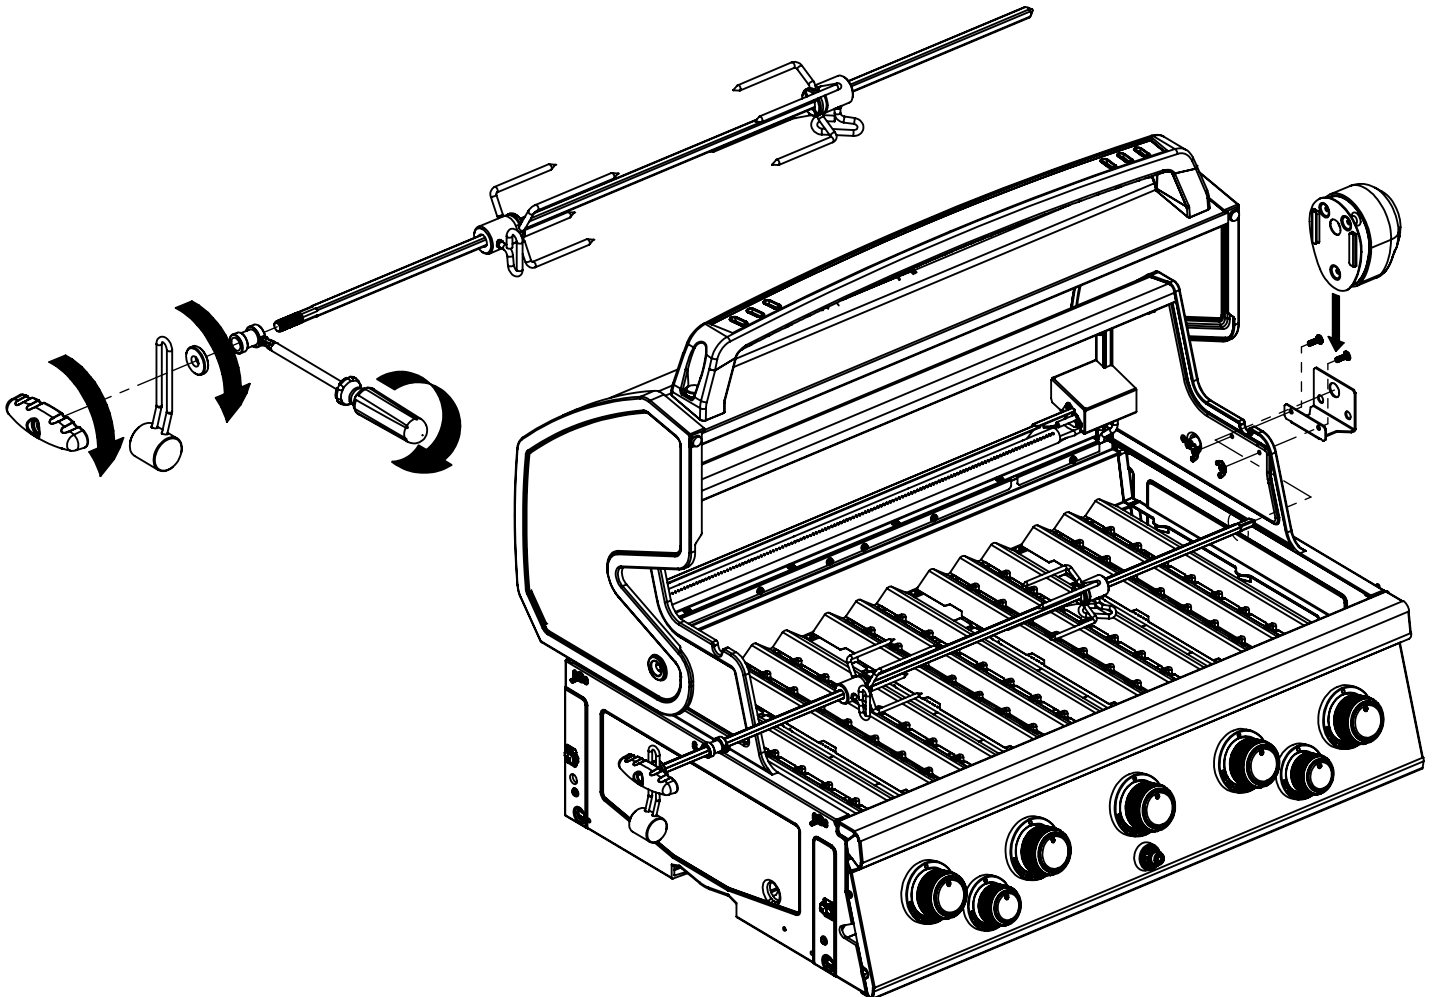

17

18

(1)

21

22

- (2)  (2) 

PARTS LIST / LISTE DES PIÈCES

<u>KEY #</u>	<u>ITEM #</u>	<u>DESCRIPTION</u>	<u>DESCRIPTION</u>	<u>9781-84</u>	<u>9781-87</u>	<u>9785-84</u>	<u>9785-87</u>
1	27109-931	PANEL - SIDE LEFT	PANNEAU - CÔTE GAUCHE	1	1	1	1
2	27109-911	PANEL - SIDE RIGHT	PANNEAU - CÔTE DROITE	1	1	1	1
3	27206-011	PANEL - FRONT INNER	PANNEAU FRONTAL ARRIERE	1	1	1	1
4	27206-921	PANEL - INNER REAR	PANNEAU INTERIEUR ARRIERE	1	1	1	1
5	27246-901	GREASE SHIELD	PROTECTION CONTRE LA GRAISSE	1	1	1	1
6	27006-91	HEAT SHIELD	PROTECTION CONTRE LA CHALEUR	3	3	3	3
7	27236-024	BURNER SUPPORT BRACKET	SUPPORT BRÛLEUR	1	1	1	1
8	S21232	PUZZLE CLIP	CLIP DE FIXATION	5	5	5	5
10	22306-024	PANEL - REAR COOKBOX	PANNEAU - RECIPIENT	1	1	1	1
12	22316-021	PANEL - HOOD	PANNEAU DE LA CUVE	1	1	1	1
13	27036-701	LIGHT PANEL - HOOD	PANNEAU LEGER DE LA CUVE	1	1	1	1
18	22005-281	GRID - PORCELAIN	GRILLE EN PORCELAINE	5	5	5	5
20	22006-991	GRID - WARMING RACK	GRILLE - MAINTIEN AU CHAUD	1	1	1	1
22	22226-014	COLLECTOR BOX - FRONT LOWER	RECIPIENT - FRONTAL INFERIEUR	1	1	1	1
24	22216-014	COLLECTOR BOX - FRONT UPPER	RECIPIENT - FRONTAL SUPERIEUR	1	1	1	1
25	22909-104LP	BURNER	BRÛLEUR	5	•	5	•
	22909-104NG	BURNER	BRÛLEUR	•	5	•	5
26	22001-768	CONTROL KNOB	BOUTON DE CONTROLE	5	5	5	5
26A	22001-668	CONTROL KNOB	BOUTON DE CONTROLE	2	2	2	2
27	22002-268	CONTROL BEZEL	MONTURE DE CONTROLE	5	5	5	5
27A	22001-168	CONTROL BEZEL	MONTURE DE CONTROLE	2	2	2	2
28	22006-494	CONTROL COVER	PANNEAU DE CONTROLE	1	1	1	1
34	S13470-091	HOSE-SIDE BURNER LP	TUYAU DU BRULEUR LATERAL PL	1	•	1	•
	S13470-132	HOSE-SIDE BURNER NG	TUYAU DU BRULEUR LATERAL GN	•	1	•	1
35	29006-074	CONTROL ASSEMBLY	SOUPAPE	1	•	1	•
	29006-077	CONTROL ASSEMBLY	SOUPAPE	•	1	•	1
36	10342-T18	ELECTRODE - SIDE BURNER	ELECTRODE - BRULEUR DE COTE	1	1	1	1
37	20809-957	TUBE-REAR BURNER ASSY	TUBE DE BRÛLEUR ARRIÈRE	1	1	1	1
38	Y-11990	HEX NUT	ÉCROU	1	1	1	1
40	10114-20	HOSE & REGULATOR	TUYAU ET REGULATEUR PL	1	•	1	•
	10111-K45	HOSE NATURAL GAS	TUYAU (GAZ NATUREL)	•	1	•	1
42	10342-T17	ELECTRODE	ELECTRODE	1	1	1	1
43	10342-E13	ELECTRODE	ELECTRODE	3	3	3	3
44	10342-251	ELECTRONIC IGNITOR	ALLUMAGE ÉLECTRONIQUE	1	1	1	1
48	22009-901	GREASE PAN	CUVETTE A GRAISSE	1	1	1	1
49	27056-901	GREASE TRAY	PLATEAU A GRAISSE	1	1	1	1
51	22209-904	FLAV-R-WAVE ®	FLAV-R-WAVE ®	5	5	5	5
52	26109-331	SIDE PANEL - CRESENT LEFT	PANNEAU LATERAL - GAUCHE	1	1	1	1
53	26109-311	SIDE PANEL - CRESENT RIGHT	PANNEAU LATERAL - DROITE	1	1	1	1
54	26306-301	LID - OUTER PANEL	COUVERCLE - PANNEAU EXTERIEUR	1	1	•	•
	26306-304	LID - OUTER PANEL	COUVERCLE - PANNEAU EXTERIEUR	•	•	1	1
55	26206-90	LID - INNER PANEL	COUVERCLE - PANNEAU INTERIEUR	1	1	1	1
56	26006-34	HANDLE	POIGNÉE	1	1	1	1
57	26006-305	STRAP - HANDLE	COURROIE - POIGNÉE	1	1	1	1
59	10081-BK603	NAMEPLATE	PLAQUE D'IDENTIFICATION	1	1	1	1
60	10571-6	HEAT INDICATOR	INDICATEUR DE CHALEUR	1	1	1	1
65	C12505	MATCH LIGHT - STICK	ALLUMETTES	1	1	1	1
67	C12504	MATCH LIGHT - CHAIN	ALLUMETTES	1	1	1	1
68	21276-311A	DOOR	PORTE	1	1	•	•
	21276-314A	DOOR	PORTE	•	•	1	1
69	21276-331A	DOOR	PORTE	1	1	•	•
	21276-334A	DOOR	PORTE	•	•	1	1
70	21475-138	HANDLE	POIGNÉE	2	2	2	2
78	21076-905	BRACKET - DOOR CATCH	CROCHET DE PORTE	1	1	1	1
80	21109-905	SIDE PANEL	PANNEAU LATERALE	2	2	2	2
82	25208-205	CABINET SHELF	L'ETAGERE DU CABINET	1	1	1	1
83	21036-905	CABINET SHELF SUPPORT	SUPPORT POUR L'ETAGERE	1	1	1	1
84	21526-375	BASE - TANK	TABLETTE INFERIEUR	1	•	1	•
85	21526-395	BRACKET - TANK BASE	SUPPORT DU RESERVOIR	1	•	1	•
86	50001543	SLIDE - TANK BASE	TIROIR TABLETTE DE BARBONE	1	•	1	•
88	21306-925	PANEL - REAR	PANNEAU - ARRIÈRE	1	1	1	1
90	21096-955	BASE	TABLETTE INFERIEURE	1	1	1	1
100	21039-915	BRACKET - CASTOR SUPPORT	SUPPORT DE ROULLETTE	2	2	2	2
102	10892-23	CASTOR	ROULETTES	4	4	4	4
103	21009-995	BRACKET - CYLINDER LP	SUPPORT DU RESERVOIR PL	1	•	1	•
110	23030-635	SHELF BRACKET	CROCHETS PLATEAU	2	2	2	2
111	23030-615	SHELF BRACKET	CROCHETS PLATEAU	2	2	2	2