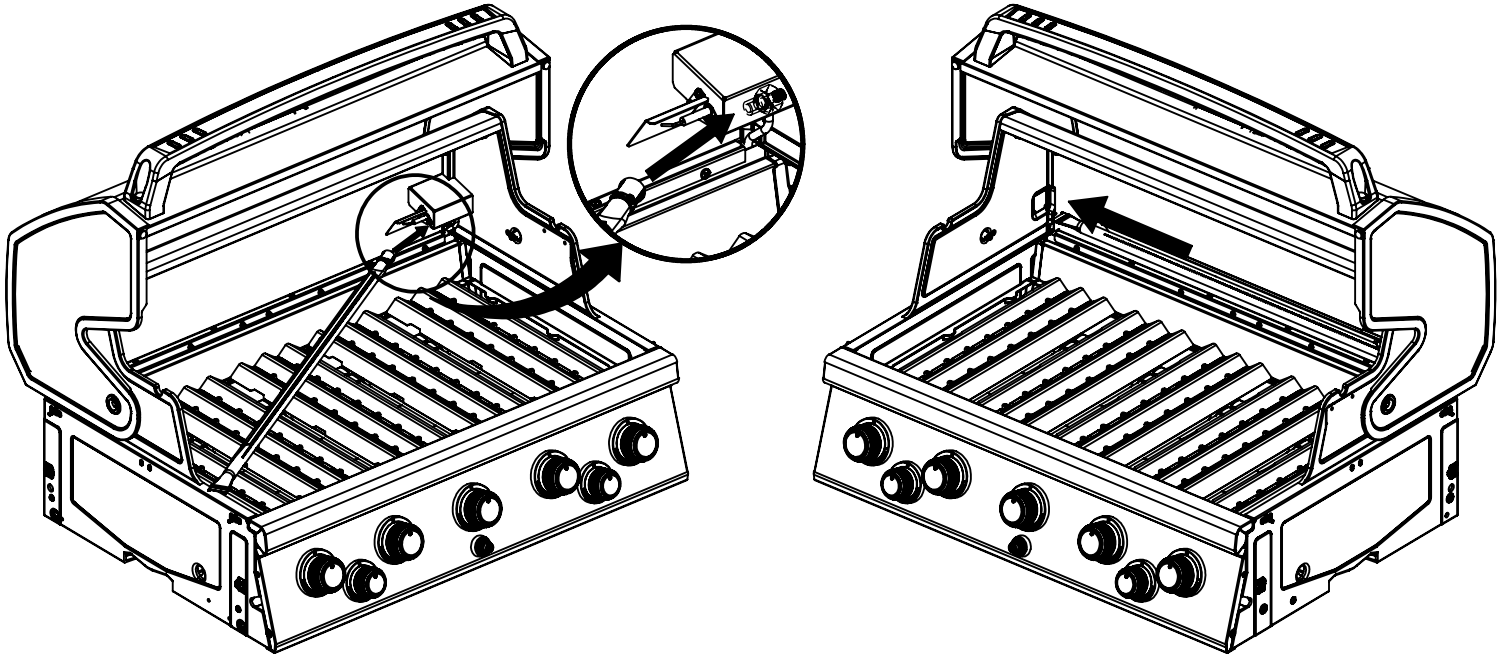

17

18

(1)

21

22

- (2)  (2) 

PARTS LIST / LISTE DES PIÈCES

<u>KEY #</u>	<u>ITEM #</u>	<u>DESCRIPTION</u>	<u>DESCRIPTION</u>	<u>9781-84</u>	<u>9781-87</u>	<u>9785-84</u>	<u>9785-87</u>
1	27109-931	PANEL - SIDE LEFT	PANNEAU - CÔTE GAUCHE	1	1	1	1
2	27109-911	PANEL - SIDE RIGHT	PANNEAU - CÔTE DROITE	1	1	1	1
3	27206-011	PANEL - FRONT INNER	PANNEAU FRONTAL ARRIERE	1	1	1	1
4	27206-921	PANEL - INNER REAR	PANNEAU INTERIEUR ARRIERE	1	1	1	1
5	27246-901	GREASE SHIELD	PROTECTION CONTRE LA GRAISSE	1	1	1	1
6	27006-91	HEAT SHIELD	PROTECTION CONTRE LA CHALEUR	3	3	3	3
7	27236-024	BURNER SUPPORT BRACKET	SUPPORT BRÛLEUR	1	1	1	1
8	S21232	PUZZLE CLIP	CLIP DE FIXATION	5	5	5	5
10	22306-024	PANEL - REAR COOKBOX	PANNEAU - RECIPIENT	1	1	1	1
12	22316-021	PANEL - HOOD	PANNEAU DE LA CUVE	1	1	1	1
13	27036-701	LIGHT PANEL - HOOD	PANNEAU LEGER DE LA CUVE	1	1	1	1
18	22005-281	GRID - PORCELAIN	GRILLE EN PORCELAINE	5	5	5	5
20	22006-991	GRID - WARMING RACK	GRILLE - MAINTIEN AU CHAUD	1	1	1	1
22	22226-014	COLLECTOR BOX - FRONT LOWER	RECIPIENT - FRONTAL INFERIEUR	1	1	1	1
24	22216-014	COLLECTOR BOX - FRONT UPPER	RECIPIENT - FRONTAL SUPERIEUR	1	1	1	1
25	22909-104LP	BURNER	BRÛLEUR	5	•	5	•
	22909-104NG	BURNER	BRÛLEUR	•	5	•	5
26	22001-768	CONTROL KNOB	BOUTON DE CONTROLE	5	5	5	5
26A	22001-668	CONTROL KNOB	BOUTON DE CONTROLE	2	2	2	2
27	22002-268	CONTROL BEZEL	MONTURE DE CONTROLE	5	5	5	5
27A	22001-168	CONTROL BEZEL	MONTURE DE CONTROLE	2	2	2	2
28	22006-494	CONTROL COVER	PANNEAU DE CONTROLE	1	1	1	1
34	S13470-091	HOSE-SIDE BURNER LP	TUYAU DU BRULEUR LATERAL PL	1	•	1	•
	S13470-132	HOSE-SIDE BURNER NG	TUYAU DU BRULEUR LATERAL GN	•	1	•	1
35	29006-074	CONTROL ASSEMBLY	SOUPAPE	1	•	1	•
	29006-077	CONTROL ASSEMBLY	SOUPAPE	•	1	•	1
36	10342-T18	ELECTRODE - SIDE BURNER	ELECTRODE - BRULEUR DE COTE	1	1	1	1
37	20809-957	TUBE-REAR BURNER ASSY	TUBE DE BRÛLEUR ARRIÈRE	1	1	1	1
38	Y-11990	HEX NUT	ÉCROU	1	1	1	1
40	10114-20	HOSE & REGULATOR	TUYAU ET REGULATEUR PL	1	•	1	•
	10111-K45	HOSE NATURAL GAS	TUYAU (GAZ NATUREL)	•	1	•	1
42	10342-T17	ELECTRODE	ELECTRODE	1	1	1	1
43	10342-E13	ELECTRODE	ELECTRODE	3	3	3	3
44	10342-251	ELECTRONIC IGNITOR	ALLUMAGE ÉLECTRONIQUE	1	1	1	1
48	22009-901	GREASE PAN	CUVETTE A GRAISSE	1	1	1	1
49	27056-901	GREASE TRAY	PLATEAU A GRAISSE	1	1	1	1
51	22209-904	FLAV-R-WAVE ®	FLAV-R-WAVE ®	5	5	5	5
52	26109-331	SIDE PANEL - CRESENT LEFT	PANNEAU LATERAL - GAUCHE	1	1	1	1
53	26109-311	SIDE PANEL - CRESENT RIGHT	PANNEAU LATERAL - DROITE	1	1	1	1
54	26306-301	LID - OUTER PANEL	COUVERCLE - PANNEAU EXTERIEUR	1	1	•	•
	26306-304	LID - OUTER PANEL	COUVERCLE - PANNEAU EXTERIEUR	•	•	1	1
55	26206-90	LID - INNER PANEL	COUVERCLE - PANNEAU INTERIEUR	1	1	1	1
56	26006-34	HANDLE	POIGNÉE	1	1	1	1
57	26006-305	STRAP - HANDLE	COURROIE - POIGNÉE	1	1	1	1
59	10081-BK603	NAMEPLATE	PLAQUE D'IDENTIFICATION	1	1	1	1
60	10571-6	HEAT INDICATOR	INDICATEUR DE CHALEUR	1	1	1	1
65	C12505	MATCH LIGHT - STICK	ALLUMETTES	1	1	1	1
67	C12504	MATCH LIGHT - CHAIN	ALLUMETTES	1	1	1	1
68	21276-311A	DOOR	PORTE	1	1	•	•
	21276-314A	DOOR	PORTE	•	•	1	1
69	21276-331A	DOOR	PORTE	1	1	•	•
	21276-334A	DOOR	PORTE	•	•	1	1
70	21475-138	HANDLE	POIGNÉE	2	2	2	2
78	21076-905	BRACKET - DOOR CATCH	CROCHET DE PORTE	1	1	1	1
80	21109-905	SIDE PANEL	PANNEAU LATERALE	2	2	2	2
82	25208-205	CABINET SHELF	L'ETAGERE DU CABINET	1	1	1	1
83	21036-905	CABINET SHELF SUPPORT	SUPPORT POUR L'ETAGERE	1	1	1	1
84	21526-375	BASE - TANK	TABLETTE INFERIEUR	1	•	1	•
85	21526-395	BRACKET - TANK BASE	SUPPORT DU RESERVOIR	1	•	1	•
86	50001543	SLIDE - TANK BASE	TIROIR TABLETTE DE BARBONE	1	•	1	•
88	21306-925	PANEL - REAR	PANNEAU - ARRIÈRE	1	1	1	1
90	21096-955	BASE	TABLETTE INFERIEURE	1	1	1	1
100	21039-915	BRACKET - CASTOR SUPPORT	SUPPORT DE ROULLETTE	2	2	2	2
102	10892-23	CASTOR	ROULETTES	4	4	4	4
103	21009-995	BRACKET - CYLINDER LP	SUPPORT DU RESERVOIR PL	1	•	1	•
110	23030-635	SHELF BRACKET	CROCHETS PLATEAU	2	2	2	2
111	23030-615	SHELF BRACKET	CROCHETS PLATEAU	2	2	2	2