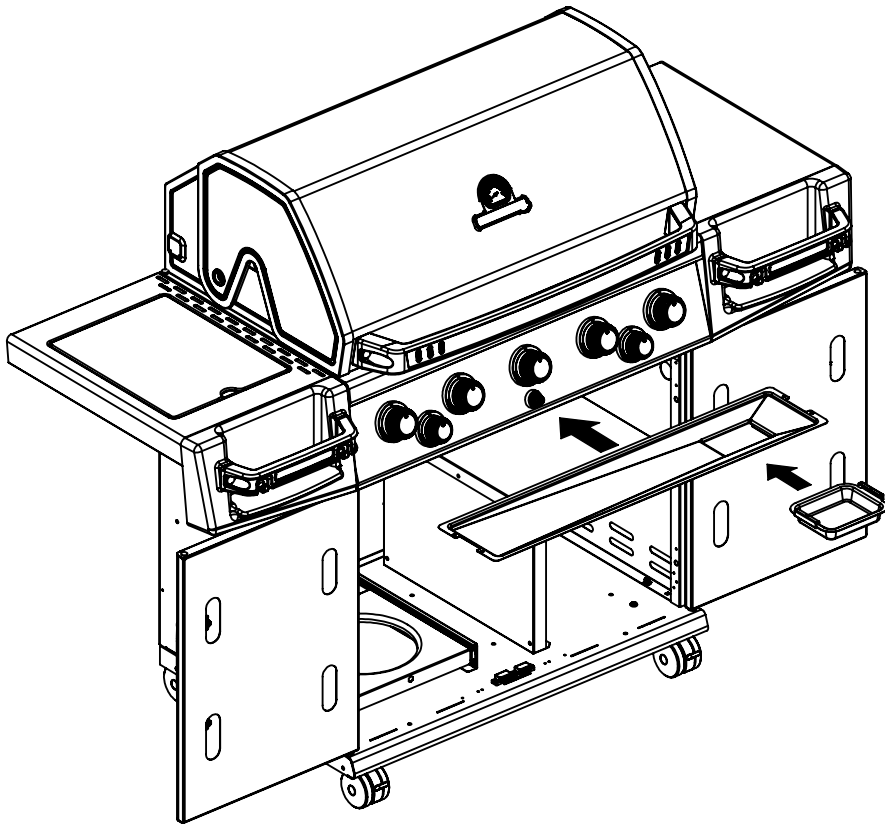

17

18

(1)

21

22

- (2)  (2) 

PARTS LIST / LISTE DES PIÈCES

<u>KEY #</u>	<u>ITEM #</u>	<u>DESCRIPTION</u>	<u>DESCRIPTION</u>	<u>9781-84</u>	<u>9781-87</u>	<u>9785-84</u>	<u>9785-87</u>
1	27109-931	PANEL - SIDE LEFT	PANNEAU - CÔTE GAUCHE	1	1	1	1
2	27109-911	PANEL - SIDE RIGHT	PANNEAU - CÔTE DROITE	1	1	1	1
3	27206-011	PANEL - FRONT INNER	PANNEAU FRONTAL ARRIERE	1	1	1	1
4	27206-921	PANEL - INNER REAR	PANNEAU INTERIEUR ARRIERE	1	1	1	1
5	27246-901	GREASE SHIELD	PROTECTION CONTRE LA GRAISSE	1	1	1	1
6	27006-91	HEAT SHIELD	PROTECTION CONTRE LA CHALEUR	3	3	3	3
7	27236-024	BURNER SUPPORT BRACKET	SUPPORT BRÛLEUR	1	1	1	1
8	S21232	PUZZLE CLIP	CLIP DE FIXATION	5	5	5	5
10	22306-024	PANEL - REAR COOKBOX	PANNEAU - RECIPIENT	1	1	1	1
12	22316-021	PANEL - HOOD	PANNEAU DE LA CUVE	1	1	1	1
13	27036-701	LIGHT PANEL - HOOD	PANNEAU LEGER DE LA CUVE	1	1	1	1
18	22005-281	GRID - PORCELAIN	GRILLE EN PORCELAINE	5	5	5	5
20	22006-991	GRID - WARMING RACK	GRILLE - MAINTIEN AU CHAUD	1	1	1	1
22	22226-014	COLLECTOR BOX - FRONT LOWER	RECIPIENT - FRONTAL INFERIEUR	1	1	1	1
24	22216-014	COLLECTOR BOX - FRONT UPPER	RECIPIENT - FRONTAL SUPERIEUR	1	1	1	1
25	22909-104LP	BURNER	BRÛLEUR	5	•	5	•
	22909-104NG	BURNER	BRÛLEUR	•	5	•	5
26	22001-768	CONTROL KNOB	BOUTON DE CONTROLE	5	5	5	5
26A	22001-668	CONTROL KNOB	BOUTON DE CONTROLE	2	2	2	2
27	22002-268	CONTROL BEZEL	MONTURE DE CONTROLE	5	5	5	5
27A	22001-168	CONTROL BEZEL	MONTURE DE CONTROLE	2	2	2	2
28	22006-494	CONTROL COVER	PANNEAU DE CONTROLE	1	1	1	1
34	S13470-091	HOSE-SIDE BURNER LP	TUYAU DU BRULEUR LATERAL PL	1	•	1	•
	S13470-132	HOSE-SIDE BURNER NG	TUYAU DU BRULEUR LATERAL GN	•	1	•	1
35	29006-074	CONTROL ASSEMBLY	SOUPAPE	1	•	1	•
	29006-077	CONTROL ASSEMBLY	SOUPAPE	•	1	•	1
36	10342-T18	ELECTRODE - SIDE BURNER	ELECTRODE - BRULEUR DE COTE	1	1	1	1
37	20809-957	TUBE-REAR BURNER ASSY	TUBE DE BRÛLEUR ARRIÈRE	1	1	1	1
38	Y-11990	HEX NUT	ÉCROU	1	1	1	1
40	10114-20	HOSE & REGULATOR	TUYAU ET REGULATEUR PL	1	•	1	•
	10111-K45	HOSE NATURAL GAS	TUYAU (GAZ NATUREL)	•	1	•	1
42	10342-T17	ELECTRODE	ELECTRODE	1	1	1	1
43	10342-E13	ELECTRODE	ELECTRODE	3	3	3	3
44	10342-251	ELECTRONIC IGNITOR	ALLUMAGE ÉLECTRONIQUE	1	1	1	1
48	22009-901	GREASE PAN	CUVETTE A GRAISSE	1	1	1	1
49	27056-901	GREASE TRAY	PLATEAU A GRAISSE	1	1	1	1
51	22209-904	FLAV-R-WAVE ®	FLAV-R-WAVE ®	5	5	5	5
52	26109-331	SIDE PANEL - CRESENT LEFT	PANNEAU LATERAL - GAUCHE	1	1	1	1
53	26109-311	SIDE PANEL - CRESENT RIGHT	PANNEAU LATERAL - DROITE	1	1	1	1
54	26306-301	LID - OUTER PANEL	COUVERCLE - PANNEAU EXTERIEUR	1	1	•	•
	26306-304	LID - OUTER PANEL	COUVERCLE - PANNEAU EXTERIEUR	•	•	1	1
55	26206-90	LID - INNER PANEL	COUVERCLE - PANNEAU INTERIEUR	1	1	1	1
56	26006-34	HANDLE	POIGNÉE	1	1	1	1
57	26006-305	STRAP - HANDLE	COURROIE - POIGNÉE	1	1	1	1
59	10081-BK603	NAMEPLATE	PLAQUE D'IDENTIFICATION	1	1	1	1
60	10571-6	HEAT INDICATOR	INDICATEUR DE CHALEUR	1	1	1	1
65	C12505	MATCH LIGHT - STICK	ALLUMETTES	1	1	1	1
67	C12504	MATCH LIGHT - CHAIN	ALLUMETTES	1	1	1	1
68	21276-311A	DOOR	PORTE	1	1	•	•
	21276-314A	DOOR	PORTE	•	•	1	1
69	21276-331A	DOOR	PORTE	1	1	•	•
	21276-334A	DOOR	PORTE	•	•	1	1
70	21475-138	HANDLE	POIGNÉE	2	2	2	2
78	21076-905	BRACKET - DOOR CATCH	CROCHET DE PORTE	1	1	1	1
80	21109-905	SIDE PANEL	PANNEAU LATERALE	2	2	2	2
82	25208-205	CABINET SHELF	L'ETAGERE DU CABINET	1	1	1	1
83	21036-905	CABINET SHELF SUPPORT	SUPPORT POUR L'ETAGERE	1	1	1	1
84	21526-375	BASE - TANK	TABLETTE INFERIEUR	1	•	1	•
85	21526-395	BRACKET - TANK BASE	SUPPORT DU RESERVOIR	1	•	1	•
86	50001543	SLIDE - TANK BASE	TIROIR TABLETTE DE BARBONE	1	•	1	•
88	21306-925	PANEL - REAR	PANNEAU - ARRIÈRE	1	1	1	1
90	21096-955	BASE	TABLETTE INFERIEURE	1	1	1	1
100	21039-915	BRACKET - CASTOR SUPPORT	SUPPORT DE ROULLETTE	2	2	2	2
102	10892-23	CASTOR	ROULETTES	4	4	4	4
103	21009-995	BRACKET - CYLINDER LP	SUPPORT DU RESERVOIR PL	1	•	1	•
110	23030-635	SHELF BRACKET	CROCHETS PLATEAU	2	2	2	2
111	23030-615	SHELF BRACKET	CROCHETS PLATEAU	2	2	2	2