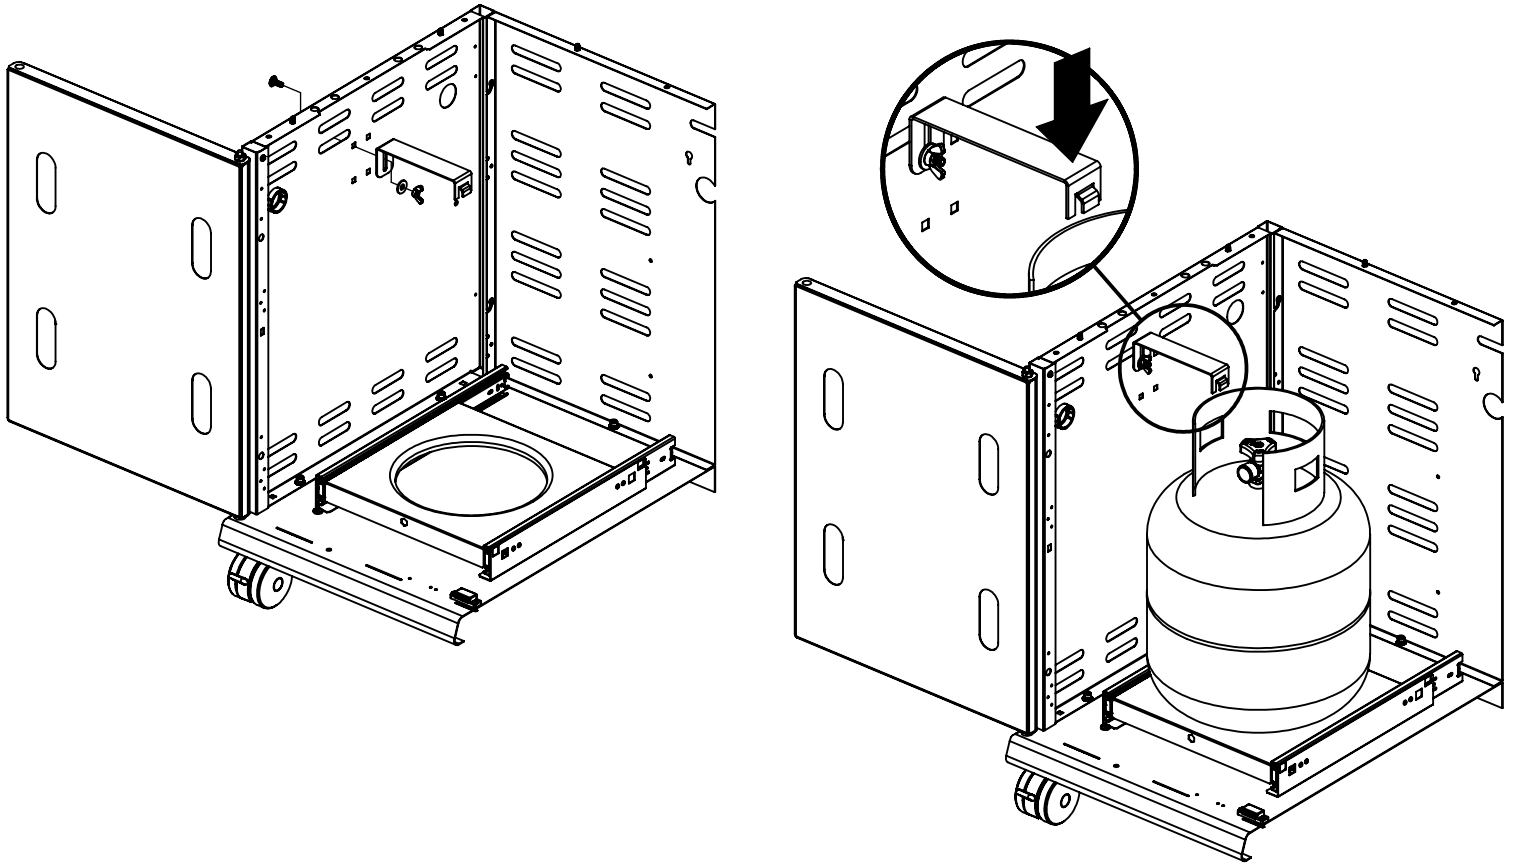

17

18

(1)

21

22

- (2)  (2) 

PARTS LIST / LISTE DES PIÈCES

<u>KEY #</u>	<u>ITEM #</u>	<u>DESCRIPTION</u>	<u>DESCRIPTION</u>	<u>9781-84</u>	<u>9781-87</u>	<u>9785-84</u>	<u>9785-87</u>
1	27109-931	PANEL - SIDE LEFT	PANNEAU - CÔTE GAUCHE	1	1	1	1
2	27109-911	PANEL - SIDE RIGHT	PANNEAU - CÔTE DROITE	1	1	1	1
3	27206-011	PANEL - FRONT INNER	PANNEAU FRONTAL ARRIERE	1	1	1	1
4	27206-921	PANEL - INNER REAR	PANNEAU INTERIEUR ARRIERE	1	1	1	1
5	27246-901	GREASE SHIELD	PROTECTION CONTRE LA GRAISSE	1	1	1	1
6	27006-91	HEAT SHIELD	PROTECTION CONTRE LA CHALEUR	3	3	3	3
7	27236-024	BURNER SUPPORT BRACKET	SUPPORT BRÛLEUR	1	1	1	1
8	S21232	PUZZLE CLIP	CLIP DE FIXATION	5	5	5	5
10	22306-024	PANEL - REAR COOKBOX	PANNEAU - RECIPIENT	1	1	1	1
12	22316-021	PANEL - HOOD	PANNEAU DE LA CUVE	1	1	1	1
13	27036-701	LIGHT PANEL - HOOD	PANNEAU LEGER DE LA CUVE	1	1	1	1
18	22005-281	GRID - PORCELAIN	GRILLE EN PORCELAINE	5	5	5	5
20	22006-991	GRID - WARMING RACK	GRILLE - MAINTIEN AU CHAUD	1	1	1	1
22	22226-014	COLLECTOR BOX - FRONT LOWER	RECIPIENT - FRONTAL INFERIEUR	1	1	1	1
24	22216-014	COLLECTOR BOX - FRONT UPPER	RECIPIENT - FRONTAL SUPERIEUR	1	1	1	1
25	22909-104LP	BURNER	BRÛLEUR	5	•	5	•
	22909-104NG	BURNER	BRÛLEUR	•	5	•	5
26	22001-768	CONTROL KNOB	BOUTON DE CONTROLE	5	5	5	5
26A	22001-668	CONTROL KNOB	BOUTON DE CONTROLE	2	2	2	2
27	22002-268	CONTROL BEZEL	MONTURE DE CONTROLE	5	5	5	5
27A	22001-168	CONTROL BEZEL	MONTURE DE CONTROLE	2	2	2	2
28	22006-494	CONTROL COVER	PANNEAU DE CONTROLE	1	1	1	1
34	S13470-091	HOSE-SIDE BURNER LP	TUYAU DU BRULEUR LATERAL PL	1	•	1	•
	S13470-132	HOSE-SIDE BURNER NG	TUYAU DU BRULEUR LATERAL GN	•	1	•	1
35	29006-074	CONTROL ASSEMBLY	SOUPAPE	1	•	1	•
	29006-077	CONTROL ASSEMBLY	SOUPAPE	•	1	•	1
36	10342-T18	ELECTRODE - SIDE BURNER	ELECTRODE - BRULEUR DE COTE	1	1	1	1
37	20809-957	TUBE-REAR BURNER ASSY	TUBE DE BRÛLEUR ARRIÈRE	1	1	1	1
38	Y-11990	HEX NUT	ÉCROU	1	1	1	1
40	10114-20	HOSE & REGULATOR	TUYAU ET REGULATEUR PL	1	•	1	•
	10111-K45	HOSE NATURAL GAS	TUYAU (GAZ NATUREL)	•	1	•	1
42	10342-T17	ELECTRODE	ELECTRODE	1	1	1	1
43	10342-E13	ELECTRODE	ELECTRODE	3	3	3	3
44	10342-251	ELECTRONIC IGNITOR	ALLUMAGE ÉLECTRONIQUE	1	1	1	1
48	22009-901	GREASE PAN	CUVETTE A GRAISSE	1	1	1	1
49	27056-901	GREASE TRAY	PLATEAU A GRAISSE	1	1	1	1
51	22209-904	FLAV-R-WAVE ®	FLAV-R-WAVE ®	5	5	5	5
52	26109-331	SIDE PANEL - CRESENT LEFT	PANNEAU LATERAL - GAUCHE	1	1	1	1
53	26109-311	SIDE PANEL - CRESENT RIGHT	PANNEAU LATERAL - DROITE	1	1	1	1
54	26306-301	LID - OUTER PANEL	COUVERCLE - PANNEAU EXTERIEUR	1	1	•	•
	26306-304	LID - OUTER PANEL	COUVERCLE - PANNEAU EXTERIEUR	•	•	1	1
55	26206-90	LID - INNER PANEL	COUVERCLE - PANNEAU INTERIEUR	1	1	1	1
56	26006-34	HANDLE	POIGNÉE	1	1	1	1
57	26006-305	STRAP - HANDLE	COURROIE - POIGNÉE	1	1	1	1
59	10081-BK603	NAMEPLATE	PLAQUE D'IDENTIFICATION	1	1	1	1
60	10571-6	HEAT INDICATOR	INDICATEUR DE CHALEUR	1	1	1	1
65	C12505	MATCH LIGHT - STICK	ALLUMETTES	1	1	1	1
67	C12504	MATCH LIGHT - CHAIN	ALLUMETTES	1	1	1	1
68	21276-311A	DOOR	PORTE	1	1	•	•
	21276-314A	DOOR	PORTE	•	•	1	1
69	21276-331A	DOOR	PORTE	1	1	•	•
	21276-334A	DOOR	PORTE	•	•	1	1
70	21475-138	HANDLE	POIGNÉE	2	2	2	2
78	21076-905	BRACKET - DOOR CATCH	CROCHET DE PORTE	1	1	1	1
80	21109-905	SIDE PANEL	PANNEAU LATERALE	2	2	2	2
82	25208-205	CABINET SHELF	L'ETAGERE DU CABINET	1	1	1	1
83	21036-905	CABINET SHELF SUPPORT	SUPPORT POUR L'ETAGERE	1	1	1	1
84	21526-375	BASE - TANK	TABLETTE INFERIEUR	1	•	1	•
85	21526-395	BRACKET - TANK BASE	SUPPORT DU RESERVOIR	1	•	1	•
86	50001543	SLIDE - TANK BASE	TIROIR TABLETTE DE BARBONE	1	•	1	•
88	21306-925	PANEL - REAR	PANNEAU - ARRIÈRE	1	1	1	1
90	21096-955	BASE	TABLETTE INFERIEURE	1	1	1	1
100	21039-915	BRACKET - CASTOR SUPPORT	SUPPORT DE ROULLETTE	2	2	2	2
102	10892-23	CASTOR	ROULETTES	4	4	4	4
103	21009-995	BRACKET - CYLINDER LP	SUPPORT DU RESERVOIR PL	1	•	1	•
110	23030-635	SHELF BRACKET	CROCHETS PLATEAU	2	2	2	2
111	23030-615	SHELF BRACKET	CROCHETS PLATEAU	2	2	2	2