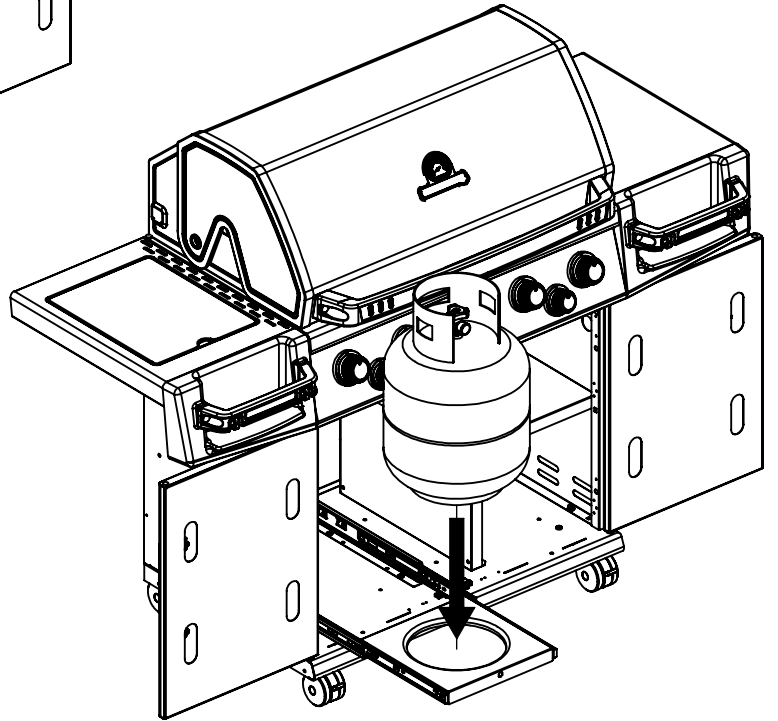

17

18

(1)

21

22

- (2)  (2) 

PARTS LIST / LISTE DES PIÈCES

<u>KEY #</u>	<u>ITEM #</u>	<u>DESCRIPTION</u>	<u>DESCRIPTION</u>	<u>9781-84</u>	<u>9781-87</u>	<u>9785-84</u>	<u>9785-87</u>
1	27109-931	PANEL - SIDE LEFT	PANNEAU - CÔTE GAUCHE	1	1	1	1
2	27109-911	PANEL - SIDE RIGHT	PANNEAU - CÔTE DROITE	1	1	1	1
3	27206-011	PANEL - FRONT INNER	PANNEAU FRONTAL ARRIERE	1	1	1	1
4	27206-921	PANEL - INNER REAR	PANNEAU INTERIEUR ARRIERE	1	1	1	1
5	27246-901	GREASE SHIELD	PROTECTION CONTRE LA GRAISSE	1	1	1	1
6	27006-91	HEAT SHIELD	PROTECTION CONTRE LA CHALEUR	3	3	3	3
7	27236-024	BURNER SUPPORT BRACKET	SUPPORT BRÛLEUR	1	1	1	1
8	S21232	PUZZLE CLIP	CLIP DE FIXATION	5	5	5	5
10	22306-024	PANEL - REAR COOKBOX	PANNEAU - RECIPIENT	1	1	1	1
12	22316-021	PANEL - HOOD	PANNEAU DE LA CUVE	1	1	1	1
13	27036-701	LIGHT PANEL - HOOD	PANNEAU LEGER DE LA CUVE	1	1	1	1
18	22005-281	GRID - PORCELAIN	GRILLE EN PORCELAINE	5	5	5	5
20	22006-991	GRID - WARMING RACK	GRILLE - MAINTIEN AU CHAUD	1	1	1	1
22	22226-014	COLLECTOR BOX - FRONT LOWER	RECIPIENT - FRONTAL INFERIEUR	1	1	1	1
24	22216-014	COLLECTOR BOX - FRONT UPPER	RECIPIENT - FRONTAL SUPERIEUR	1	1	1	1
25	22909-104LP	BURNER	BRÛLEUR	5	•	5	•
	22909-104NG	BURNER	BRÛLEUR	•	5	•	5
26	22001-768	CONTROL KNOB	BOUTON DE CONTROLE	5	5	5	5
26A	22001-668	CONTROL KNOB	BOUTON DE CONTROLE	2	2	2	2
27	22002-268	CONTROL BEZEL	MONTURE DE CONTROLE	5	5	5	5
27A	22001-168	CONTROL BEZEL	MONTURE DE CONTROLE	2	2	2	2
28	22006-494	CONTROL COVER	PANNEAU DE CONTROLE	1	1	1	1
34	S13470-091	HOSE-SIDE BURNER LP	TUYAU DU BRULEUR LATERAL PL	1	•	1	•
	S13470-132	HOSE-SIDE BURNER NG	TUYAU DU BRULEUR LATERAL GN	•	1	•	1
35	29006-074	CONTROL ASSEMBLY	SOUPAPE	1	•	1	•
	29006-077	CONTROL ASSEMBLY	SOUPAPE	•	1	•	1
36	10342-T18	ELECTRODE - SIDE BURNER	ELECTRODE - BRULEUR DE COTE	1	1	1	1
37	20809-957	TUBE-REAR BURNER ASSY	TUBE DE BRÛLEUR ARRIÈRE	1	1	1	1
38	Y-11990	HEX NUT	ÉCROU	1	1	1	1
40	10114-20	HOSE & REGULATOR	TUYAU ET REGULATEUR PL	1	•	1	•
	10111-K45	HOSE NATURAL GAS	TUYAU (GAZ NATUREL)	•	1	•	1
42	10342-T17	ELECTRODE	ELECTRODE	1	1	1	1
43	10342-E13	ELECTRODE	ELECTRODE	3	3	3	3
44	10342-251	ELECTRONIC IGNITOR	ALLUMAGE ÉLECTRONIQUE	1	1	1	1
48	22009-901	GREASE PAN	CUVETTE A GRAISSE	1	1	1	1
49	27056-901	GREASE TRAY	PLATEAU A GRAISSE	1	1	1	1
51	22209-904	FLAV-R-WAVE ®	FLAV-R-WAVE ®	5	5	5	5
52	26109-331	SIDE PANEL - CRESENT LEFT	PANNEAU LATERAL - GAUCHE	1	1	1	1
53	26109-311	SIDE PANEL - CRESENT RIGHT	PANNEAU LATERAL - DROITE	1	1	1	1
54	26306-301	LID - OUTER PANEL	COUVERCLE - PANNEAU EXTERIEUR	1	1	•	•
	26306-304	LID - OUTER PANEL	COUVERCLE - PANNEAU EXTERIEUR	•	•	1	1
55	26206-90	LID - INNER PANEL	COUVERCLE - PANNEAU INTERIEUR	1	1	1	1
56	26006-34	HANDLE	POIGNÉE	1	1	1	1
57	26006-305	STRAP - HANDLE	COURROIE - POIGNÉE	1	1	1	1
59	10081-BK603	NAMEPLATE	PLAQUE D'IDENTIFICATION	1	1	1	1
60	10571-6	HEAT INDICATOR	INDICATEUR DE CHALEUR	1	1	1	1
65	C12505	MATCH LIGHT - STICK	ALLUMETTES	1	1	1	1
67	C12504	MATCH LIGHT - CHAIN	ALLUMETTES	1	1	1	1
68	21276-311A	DOOR	PORTE	1	1	•	•
	21276-314A	DOOR	PORTE	•	•	1	1
69	21276-331A	DOOR	PORTE	1	1	•	•
	21276-334A	DOOR	PORTE	•	•	1	1
70	21475-138	HANDLE	POIGNÉE	2	2	2	2
78	21076-905	BRACKET - DOOR CATCH	CROCHET DE PORTE	1	1	1	1
80	21109-905	SIDE PANEL	PANNEAU LATERALE	2	2	2	2
82	25208-205	CABINET SHELF	L'ETAGERE DU CABINET	1	1	1	1
83	21036-905	CABINET SHELF SUPPORT	SUPPORT POUR L'ETAGERE	1	1	1	1
84	21526-375	BASE - TANK	TABLETTE INFERIEUR	1	•	1	•
85	21526-395	BRACKET - TANK BASE	SUPPORT DU RESERVOIR	1	•	1	•
86	50001543	SLIDE - TANK BASE	TIROIR TABLETTE DE BARBONE	1	•	1	•
88	21306-925	PANEL - REAR	PANNEAU - ARRIÈRE	1	1	1	1
90	21096-955	BASE	TABLETTE INFERIEURE	1	1	1	1
100	21039-915	BRACKET - CASTOR SUPPORT	SUPPORT DE ROULLETTE	2	2	2	2
102	10892-23	CASTOR	ROULETTES	4	4	4	4
103	21009-995	BRACKET - CYLINDER LP	SUPPORT DU RESERVOIR PL	1	•	1	•
110	23030-635	SHELF BRACKET	CROCHETS PLATEAU	2	2	2	2
111	23030-615	SHELF BRACKET	CROCHETS PLATEAU	2	2	2	2