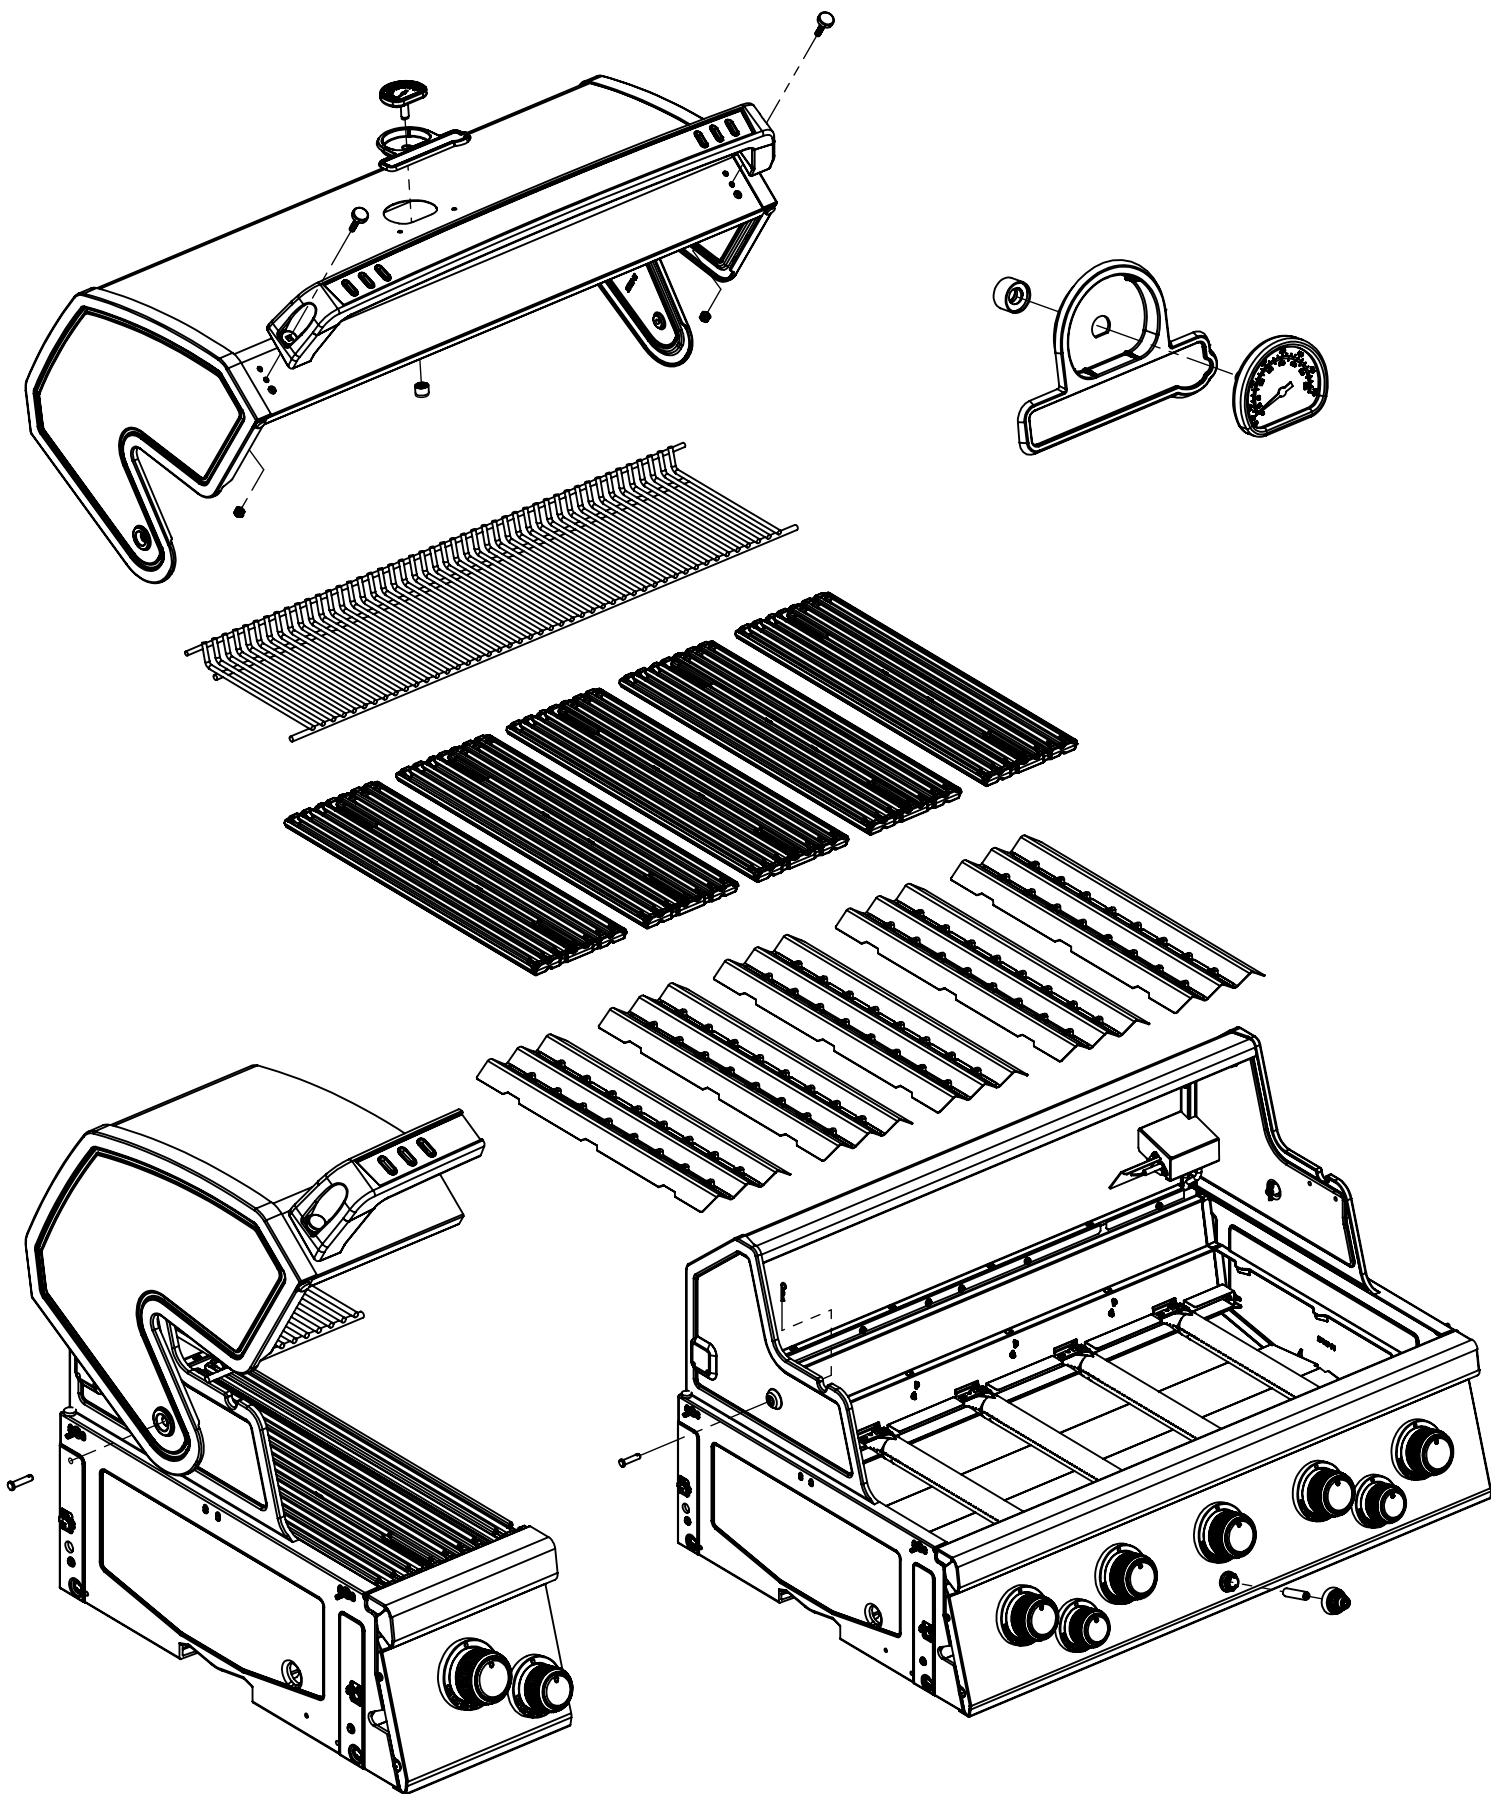

16

(2)

(2)

(2)

(2)