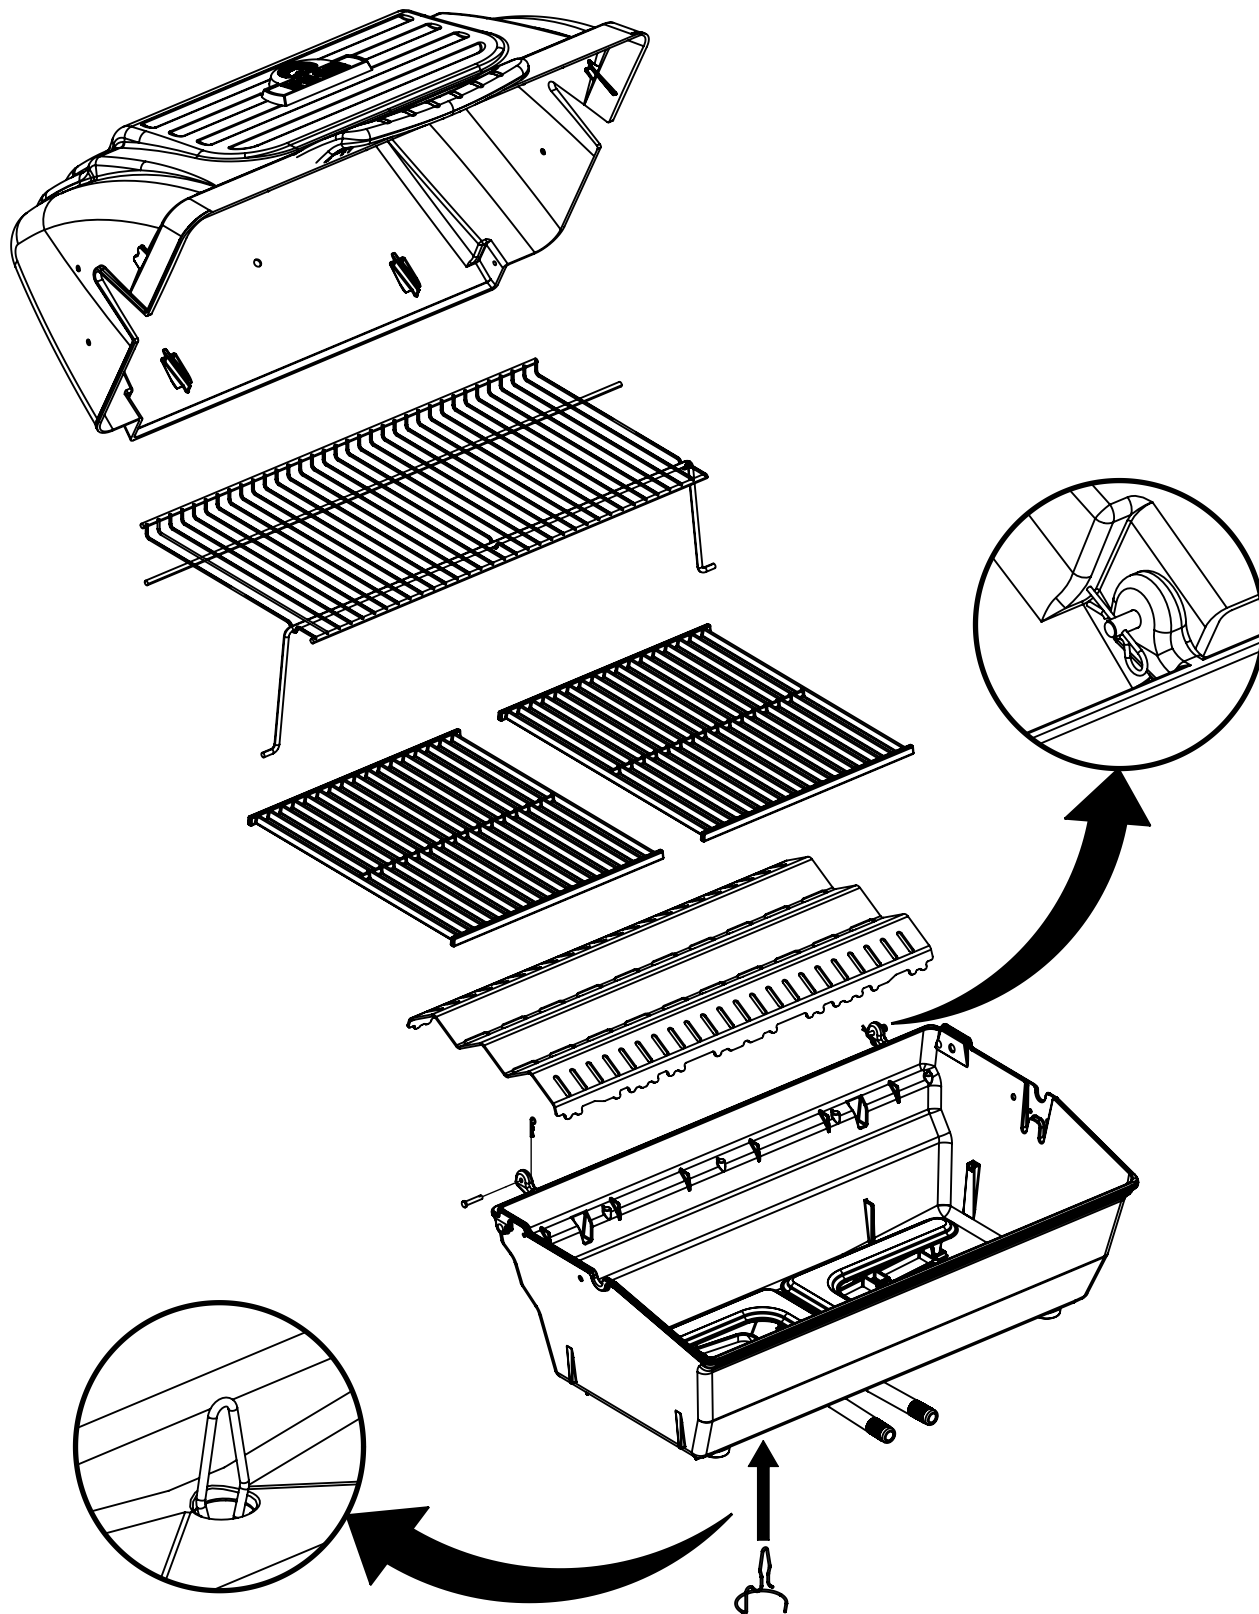

(2)  (2) 

13

14

PARTS LIST / LISTE DES PIECES

<u>#</u>	<u>#</u>	<u>DESCRIPTION</u>	<u>DESCRIPTION</u>	<u>1553-64</u>	<u>1553-67</u>
1	34120194	CASTING BOTTOM	FOND DU FOYER	1	1
2	34110330	CASTING TOP	COUVERCLE DU GRIL	1	1
3	10081-BM50	NAMEPLATE	PLAQUE D'IDENTIFICATION	1	1
5	10571-5	HEAT INDICATOR	INDICATEUR DE CHALEUR	1	1
6	32300112	HINGE PIN	ATTACHE DE CHEVILLE	2	2
7	S21233	HINGE CLIP	ATTACHE DE CHEVILLE	4	4
8	10222-T425	FLAV-R-WAVE	FLAV-R-WAVE	1	1
9	38170121	GRID	GRILLE	2	2
11	38110164	GRID – WARMING RACK	GRILLE	1	1
15	S10017	BURNER ASSY	ENSEMBLE DE BRULEUR	1	1
17	10342-245	IGNITOR	ALLUMEUR	1	1
18	S15500	ELECTRODE	ELECTRODE	1	1
21	10442-E52	CONTROL ASSY	SOUPAPE	1	•
	10442-E53	CONTROL ASSY	SOUPAPE	•	1
21A	S13467-091	HOSE - SIDE BURNER	TUYAU DU BRULEUR LATERAL	1	•
	S13467-132	HOSE - SIDE BURNER	TUYAU DU BRULEUR LATERAL	•	1
	Y-11230	COTTER PIN	ATTACHE DE CHEVILLE	1	1
22	10114-20	HOSE & REGULATOR LP	TUYAU ET REGULATEUR PL	1	•
	10111-K45	HOSE NATURAL GAS	TUYAU (GAZ NATUREL)	•	1
23	10472-K37	CONTROL KNOB	BOUTON DE CONTROLE	3	3
31	10194-E555	CONTROL COVER	PANNEAU DE CONTROLE	1	1
32	10338-E321R	BENT LEG	JAMBE COUDÉE	4	4
35	10184-E401	SUPPORT CASTING - LEFT	SUPPORT GAUCHE DU FOYER	1	1
36	10184-E411	SUPPORT CASTING - RIGHT	SUPPORT DROIT DU FOYER	1	1
39	10956-E561	BRACE - UPPER REAR	SUPPORT ARRIERE	1	1
40	S17347R	SHELF - LOWER	TABLETTE INFERIEURE	1	1
46	S17106	BRACKET – CYLINDER LP	SUPPORT DU RESERVOIR PL	1	•
50	10711-E111	SHELF - SIDE - RIGHT	PLANCHETTE LATERALE – DROIT	1	1
51	10711-E131	SHELF-SIDEBURNER	PLANCHETTE – BRULEUR DE COTE	1	1
54	10956-E702	FRONT PANEL	PANNEAU AVANT	1	1
56	10892-7G	WHEEL	ROUE	2	2
60	10711-E50	END CAP - SHELF	MONTURE D'EMBOUT	2	2
74	32010221	THUMB SCREW	VIS	2	2
75	30230229	LID HANDLE	POIGNEE	1	1
77	S15111	GREASE CUP HOLDER	PORTE CONTENANT A GRAISSE	1	1
78	S21350	LEG PLUG - EXTENSION	EMBOUT DE JAMBE	2	2
80	Y-12310	SCREW 1/4 : 20 x 3/4	VIS 1/4 : 20 x 3/4	8	8
81	Y-11560	BOLT 1/4 : 20 x 1 3/4	BOULON 1/4 : 20 x 1 3/4	14	14
82	Y-29300	BOLT 10 -24 x 1 1/4	BOULON 10 -24 x 1 1/4	4	4
83	S21141	CARRIAGE BOLT - 1/4:20 X 5/8	BOULON - 1/4:20 X 5/8	1	1
84	Y-29307	NUT 10 -24	ECROU 10 -24	4	4
85	S21255	WASHER	RONDELLE	1	1
87	Y-11793	NUT - 1/4	ECROU - 1/4	8	8
88	Y-11598	NUT WING - 1/4	ECROU PAPILLON - 1/4	3	2
91	Y-11968	HEX HEAD BOLT 3/8 : 16 x 1 3/4	BOULON	2	2
94	Y-12285	NUT – 3/8	ECROU – 3/8	2	2
96	Y-29304	BOLT - 10:24 X 3/8	BOULON - 10:24 X 3/8	4	4
97	10240-13	WHEEL BOLT	ROUE BOULON	2	2
98	S21124	SCREW - 8 X 1/2	VIS - 8 X ½	12	12
99	Y-12646	SCREW – SHOULDER 8 X 1/2	VIS - 8 X 1/2	2	2
106	Y-12835	SCREW 6:32 X 1/4	VIS 6:32 X 1/4	2	2
109	S21136	SCREW – 8-32 x 3/8	VIS – 8-32 x 3/8	1	1
110	63139-981	TRIVET	GRIL POUR BRULEUR LATERALE	1	1
111	10390-E10	SIDE BURNER	BRULEUR DE COTE	1	1
113	10342-T12	ELECTRODE - SIDE BURNER	ELECTRODE – BRULEUR DE COTE	1	1
114	53000-251	COVER-SIDE BURNER	COUVERCLE LATÉRAL	1	1
117	53004-271	SHELF-SIDE BURNER	SUPPORT DE BRULEUR DE COTE	1	1