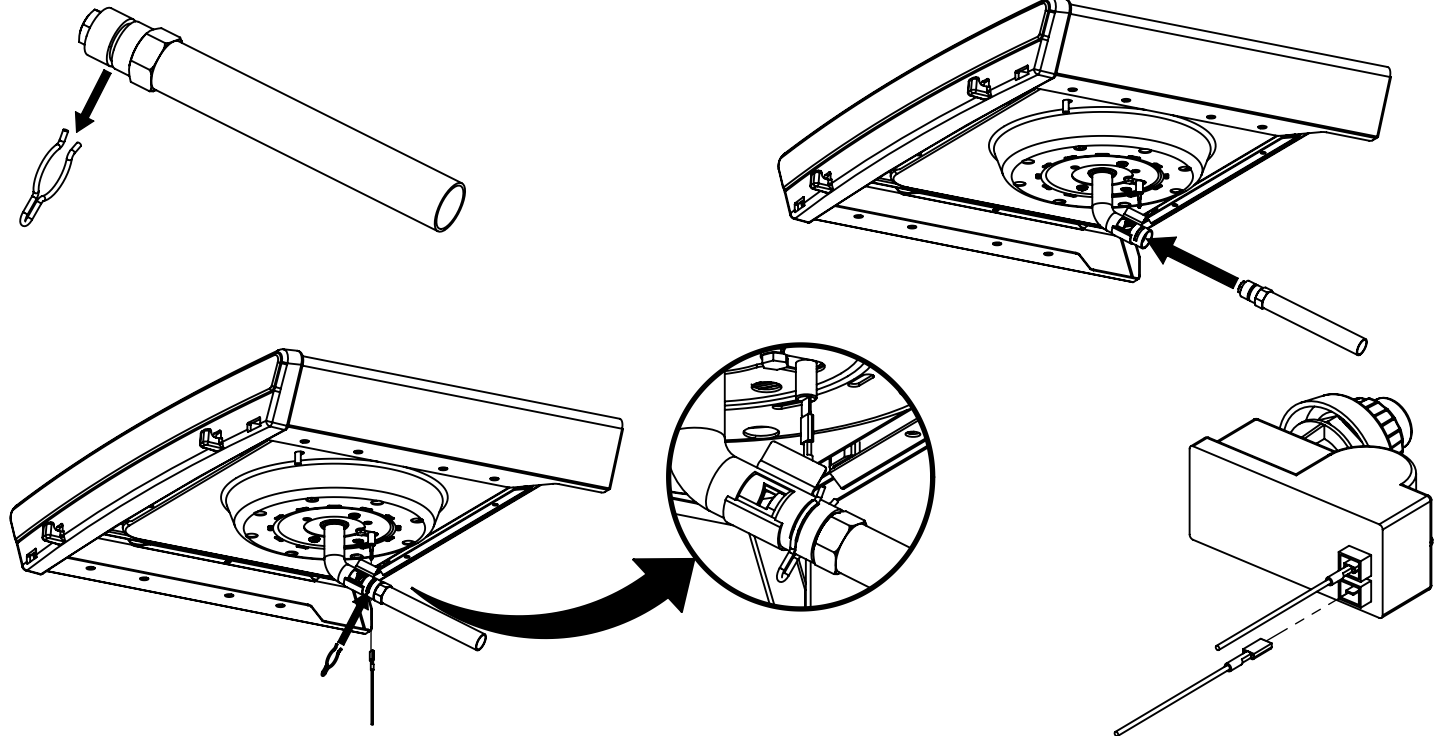

(2)  (2) 

13

14

PARTS LIST / LISTE DES PIECES

<u>#</u>	<u>#</u>	<u>DESCRIPTION</u>	<u>DESCRIPTION</u>	<u>1553-64</u>	<u>1553-67</u>
1	34120194	CASTING BOTTOM	FOND DU FOYER	1	1
2	34110330	CASTING TOP	COUVERCLE DU GRIL	1	1
3	10081-BM50	NAMEPLATE	PLAQUE D'IDENTIFICATION	1	1
5	10571-5	HEAT INDICATOR	INDICATEUR DE CHALEUR	1	1
6	32300112	HINGE PIN	ATTACHE DE CHEVILLE	2	2
7	S21233	HINGE CLIP	ATTACHE DE CHEVILLE	4	4
8	10222-T425	FLAV-R-WAVE	FLAV-R-WAVE	1	1
9	38170121	GRID	GRILLE	2	2
11	38110164	GRID – WARMING RACK	GRILLE	1	1
15	S10017	BURNER ASSY	ENSEMBLE DE BRULEUR	1	1
17	10342-245	IGNITOR	ALLUMEUR	1	1
18	S15500	ELECTRODE	ELECTRODE	1	1
21	10442-E52	CONTROL ASSY	SOUPAPE	1	•
	10442-E53	CONTROL ASSY	SOUPAPE	•	1
21A	S13467-091	HOSE - SIDE BURNER	TUYAU DU BRULEUR LATERAL	1	•
	S13467-132	HOSE - SIDE BURNER	TUYAU DU BRULEUR LATERAL	•	1
	Y-11230	COTTER PIN	ATTACHE DE CHEVILLE	1	1
22	10114-20	HOSE & REGULATOR LP	TUYAU ET REGULATEUR PL	1	•
	10111-K45	HOSE NATURAL GAS	TUYAU (GAZ NATUREL)	•	1
23	10472-K37	CONTROL KNOB	BOUTON DE CONTROLE	3	3
31	10194-E555	CONTROL COVER	PANNEAU DE CONTROLE	1	1
32	10338-E321R	BENT LEG	JAMBE COUDÉE	4	4
35	10184-E401	SUPPORT CASTING - LEFT	SUPPORT GAUCHE DU FOYER	1	1
36	10184-E411	SUPPORT CASTING - RIGHT	SUPPORT DROIT DU FOYER	1	1
39	10956-E561	BRACE - UPPER REAR	SUPPORT ARRIERE	1	1
40	S17347R	SHELF - LOWER	TABLETTE INFERIEURE	1	1
46	S17106	BRACKET – CYLINDER LP	SUPPORT DU RESERVOIR PL	1	•
50	10711-E111	SHELF - SIDE - RIGHT	PLANCHETTE LATERALE – DROIT	1	1
51	10711-E131	SHELF-SIDEBURNER	PLANCHETTE – BRULEUR DE COTE	1	1
54	10956-E702	FRONT PANEL	PANNEAU AVANT	1	1
56	10892-7G	WHEEL	ROUE	2	2
60	10711-E50	END CAP - SHELF	MONTURE D'EMBOUT	2	2
74	32010221	THUMB SCREW	VIS	2	2
75	30230229	LID HANDLE	POIGNEE	1	1
77	S15111	GREASE CUP HOLDER	PORTE CONTENANT A GRAISSE	1	1
78	S21350	LEG PLUG - EXTENSION	EMBOUT DE JAMBE	2	2
80	Y-12310	SCREW 1/4 : 20 x 3/4	VIS 1/4 : 20 x 3/4	8	8
81	Y-11560	BOLT 1/4 : 20 x 1 3/4	BOULON 1/4 : 20 x 1 3/4	14	14
82	Y-29300	BOLT 10 -24 x 1 1/4	BOULON 10 -24 x 1 1/4	4	4
83	S21141	CARRIAGE BOLT - 1/4:20 X 5/8	BOULON - 1/4:20 X 5/8	1	1
84	Y-29307	NUT 10 -24	ECROU 10 -24	4	4
85	S21255	WASHER	RONDELLE	1	1
87	Y-11793	NUT - 1/4	ECROU - 1/4	8	8
88	Y-11598	NUT WING - 1/4	ECROU PAPILLON - 1/4	3	2
91	Y-11968	HEX HEAD BOLT 3/8 : 16 x 1 3/4	BOULON	2	2
94	Y-12285	NUT – 3/8	ECROU – 3/8	2	2
96	Y-29304	BOLT - 10:24 X 3/8	BOULON - 10:24 X 3/8	4	4
97	10240-13	WHEEL BOLT	ROUE BOULON	2	2
98	S21124	SCREW - 8 X 1/2	VIS - 8 X ½	12	12
99	Y-12646	SCREW – SHOULDER 8 X 1/2	VIS - 8 X 1/2	2	2
106	Y-12835	SCREW 6:32 X 1/4	VIS 6:32 X 1/4	2	2
109	S21136	SCREW – 8-32 x 3/8	VIS – 8-32 x 3/8	1	1
110	63139-981	TRIVET	GRIL POUR BRULEUR LATERALE	1	1
111	10390-E10	SIDE BURNER	BRULEUR DE COTE	1	1
113	10342-T12	ELECTRODE - SIDE BURNER	ELECTRODE – BRULEUR DE COTE	1	1
114	53000-251	COVER-SIDE BURNER	COUVERCLE LATÉRAL	1	1
117	53004-271	SHELF-SIDE BURNER	SUPPORT DE BRULEUR DE COTE	1	1