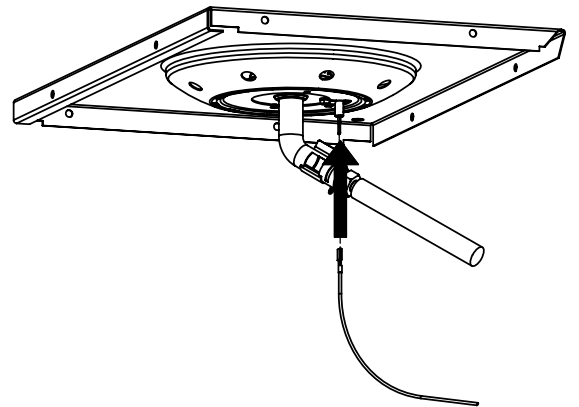

9

(2)

(2)

(2)

(2)

(1)

10

(1)