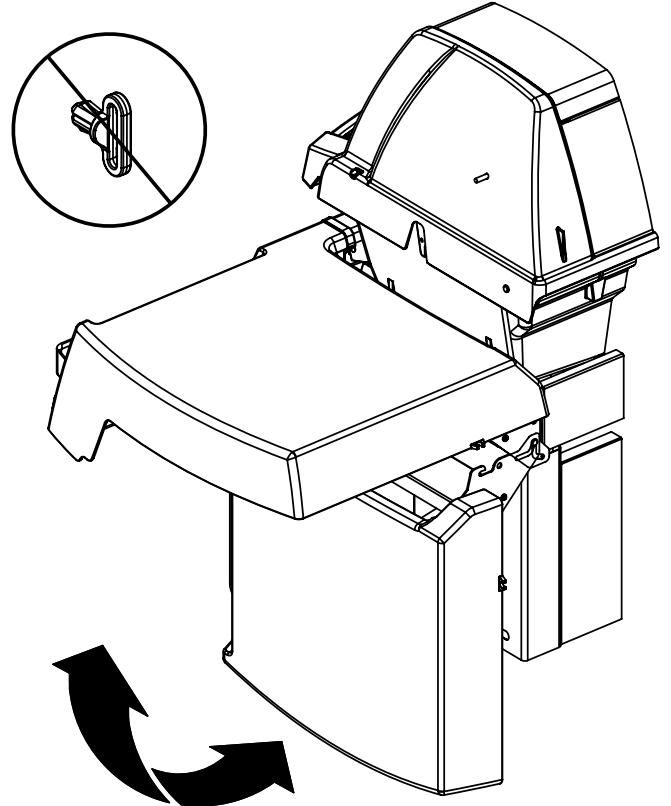

8

(2) (2) (1)