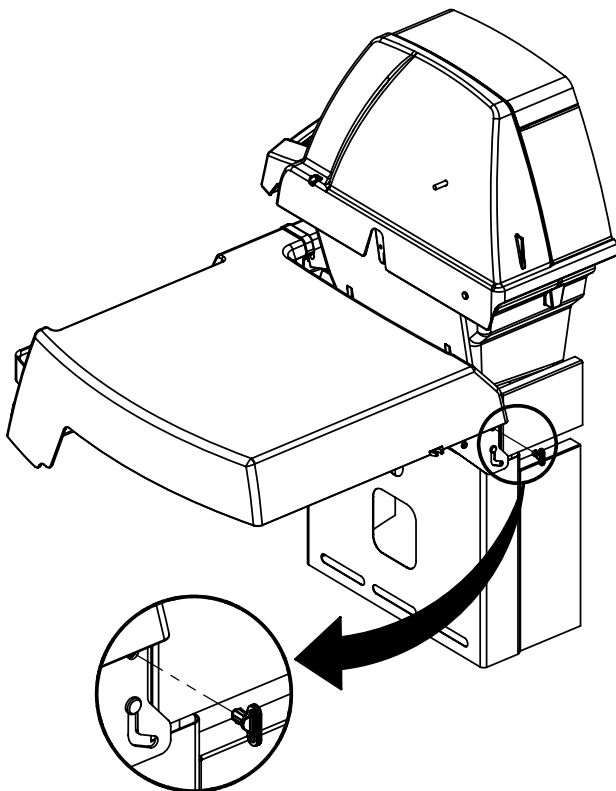

8

(2) (2) (1)