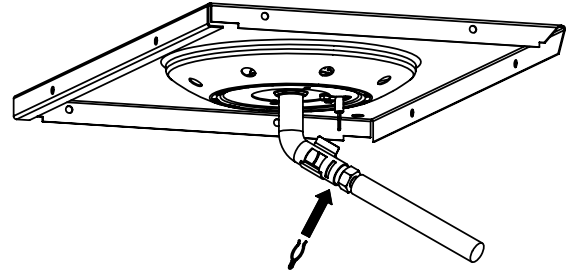

9

(2)

(2)

(2)

(2)

(1)

10

(1)