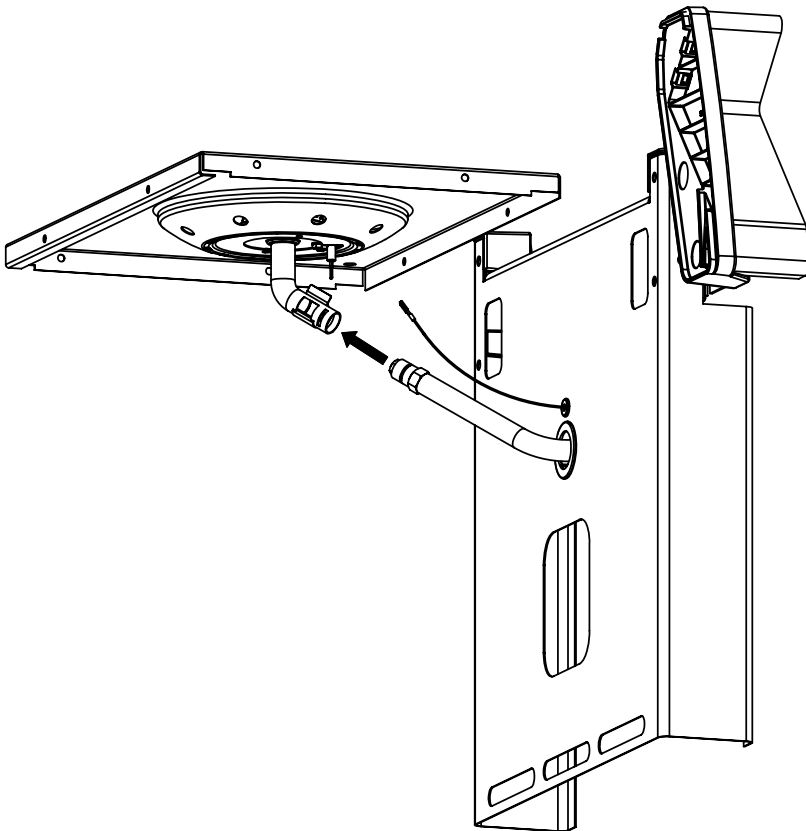

9

(2)

(2)

(2)

(2)

(1)

10

(1)