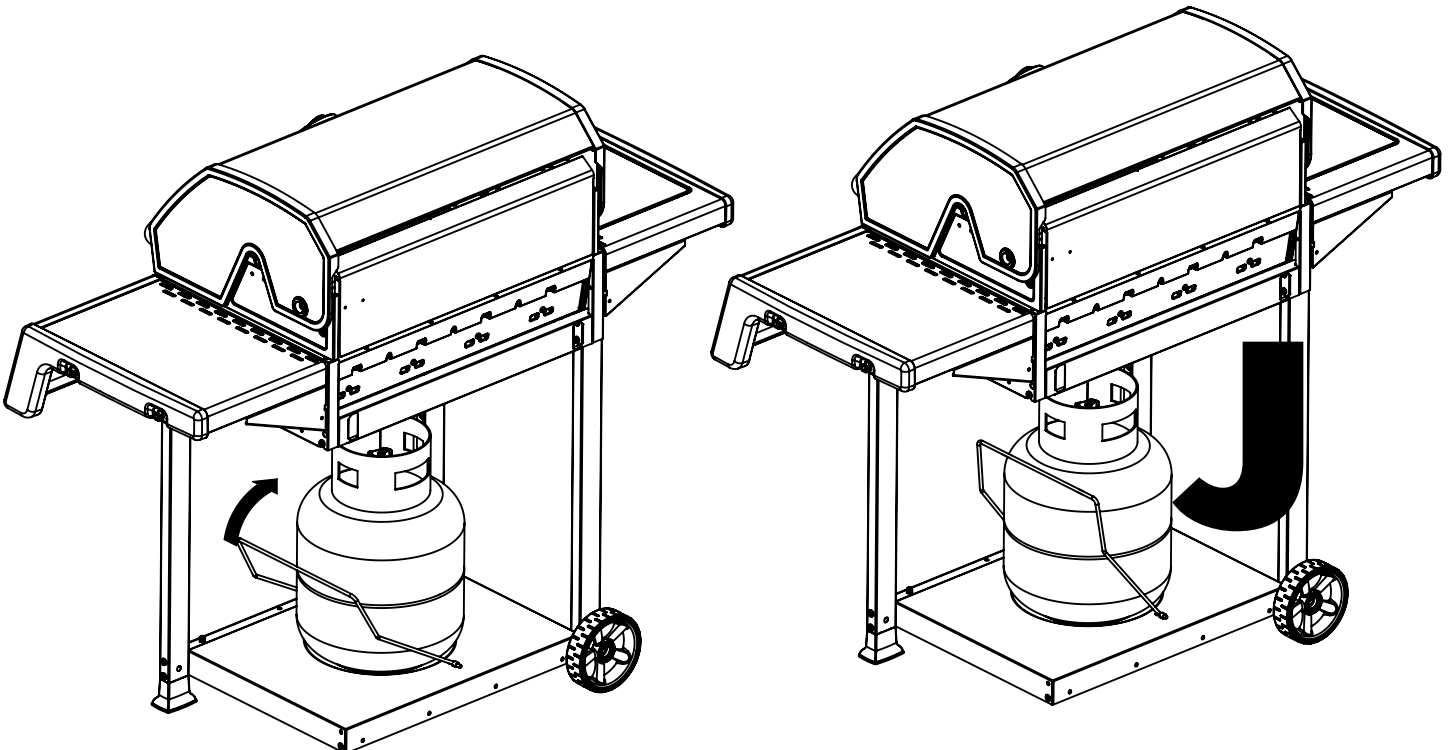

1/8

1/8

%&

(2) 

(2) 

%

KEY #	ITEM #	DESCRIPTION	DESCRIPTION	512-5457	512-6467	612-5457	212-6467	612-6467	712-5457	712-6467
1	56104331	LID - SIDE PANEL - LEFT	COUVERCLE - PANNEAU LATÉRAL - GAUCHE	1	1	1	1	1	1	1
2	56104311	LID - SIDE PANEL - RIGHT	COUVERCLE - PANNEAU LATÉRAL - DROITE	1	1	1	1	1	1	1
3	56315304	LID - OUTER PANEL	COUVERCLE - PANNEAU EXTÉRIEUR	1	1	1	1	1	1	1
4	56245300	LID - INNER PANEL	COUVERCLE - PANNEAU INTÉRIEUR	1	1	1	1	1	1	1
5	24009336	HANDLE	POIGNÉE	1	1	1	1	1	1	1
6	24009336	HANDLE BEZEL	MONTURE DE POIGNÉE	2	2	2	2	2	2	2
8	10081550	NAMEPLATE	PLAQUE D'IDENTIFICATION	1	1	1	1	1	1	1
	500894501			1	1	1	1	1	1	1
	10081BM450			1	1	1	1	1	1	1
9	105715	HEAT INDICATOR	INDICATEUR DE CHALEUR	1	1	1	1	1	1	1
11	52114131R	PANEL - SIDE UPPER - LEFT	PANNEAU - LATÉRAL SUPÉRIEUR - GAUCHE	1	1	1	1	1	1	1
12	52114111R	PANEL - SIDE UPPER - RIGHT	PANNEAU - LATÉRAL SUPÉRIEUR - DROITE	1	1	1	1	1	1	1
15	56005001P	COOKBOX ASSEMBLY	COOKBOX ASSEMBLEE	1	1	1	1	1	1	1
17	2724590	GREASE SHIELD	PROTECTION CONTRE LA GRAISSE	1	1	1	1	1	1	1
18	5244592	HEAT SHIELD - FRONT	PROTECTION CONTRE LA CHALEUR - FRONTAL	1	1	1	1	1	1	1
22	52335121	REAR - BRACE	ÉTRÉSILLON - ARRIÈRE	1	1	1	1	1	1	1
23	52315151	PANEL - HOOD	PANNEAU DE LA CUVE	1	1	1	1	1	1	1
25	52904144LP	BURNER - MAIN	BRÛLEUR - PRINCIPAL	4*	4*	4*	4*	4*	4*	4*
	52904144NG			4*	4*	4*	4*	4*	4*	4*
26	52225014	COLLECTOR BOX - FRONT LOWER	RECIPIENT - FRONTAL INFÉRIEUR	1	1	1	1	1	1	1
27	52215014	COLLECTOR BOX - FRONT UPPER	RECIPIENT - FRONTAL SUPÉRIEUR	1	1	1	1	1	1	1
28	52015234	CONTROL COVER	PANNEAU DE CONTRÔLE	1	1	1	1	1	1	1
29	59005034	CONTROL ASSEMBLY	SOUPAPE	1*	1*	1*	1*	1*	1*	1*
30	59005037	HOSE - SIDE BURNER	TUYAU - BRÛLEUR DE CÔTÉ	1*	1*	1*	1*	1*	1*	1*
	S13470-091			1*	1*	1*	1*	1*	1*	1*
	S13470-132			1*	1*	1*	1*	1*	1*	1*
31	1011420	HOSE & REGULATOR	TUYAU ET RÉGULATEUR PL	1*	1*	1*	1*	1*	1*	1*
32	10114K45	NATURAL GAS HOSE	TUYAU DE GAZ NATUREL	1*	1*	1*	1*	1*	1*	1*
38	22001168	CONTROL.KNOB - BEZEL	BOUTON DE CONTRÔLE - MONTURE	4	4	4	4	4	4	4
39	22002238	CONTROL.KNOB - BEZEL	BOUTON DE CONTRÔLE - MONTURE	1	1	1	1	1	1	1
40	10472437	CONTROL.KNOB	BOUTON DE CONTRÔLE	4	4	4	4	4	4	4
	104724K431			4	4	4	4	4	4	4
41	59479468	CONTROL.KNOB	BOUTON DE CONTRÔLE	1	1	1	1	1	1	1
	104724K231			1	1	1	1	1	1	1
42	10342246	ELECTRONIC IGNITOR	ALLUMAGE ÉLECTRONIQUE	1	1	1	1	1	1	1
43	10342E13	ELECTRODE	ÉLECTRODE	2	2	2	2	2	2	2
44	52249401	FLAV-R-WAVE®	FLAV-R-WAVE®	4	4	4	4	4	4	4
	52208404			4	4	4	4	4	4	4
45	52005061	GRID - PORCELAIN	GRILLE EN PORCELAINE	2	2	2	2	2	2	2
46	52005061	GRID - WARMING RACK	GRILLE - MAINTIEN AU CHAUD	1	1	1	1	1	1	1
47	57005091	GREASE TRAY	PLATEAU A GRAISSE	1	1	1	1	1	1	1
48	22049102	GREASE TRAY - BRACKET	PLATEAU A GRAISSE - FERROVIAIRE	2	2	2	2	2	2	2
49	52009902	GREASE PAN	CUVETTE A GRAISSE	1	1	1	1	1	1	1
59	51296101	LEG - FRONT	LEG-AVANT	2	2	2	2	2	2	2
60	51399101	LEG - REAR	LEG-ARRIÈRE	2	2	2	2	2	2	2
	51399101			2	2	2	2	2	2	2
61	52339202	LEG - BRACKET	LEG - SUPPORT	2	2	2	2	2	2	2
65	51695141R	CABINET - LOWER SHELF	TABLETTE INFÉRIÈRE	1*	1*	1*	1*	1*	1*	1*
	51695171R			1*	1*	1*	1*	1*	1*	1*
67	51245011R	FRONT PANNEL	AVANT PANNEAU	1	1	1	1	1	1	1
69	51429158	RESIN FOOT	RESINE - PIED	2	2	2	2	2	2	2
70	10632608	WHEEL	ROUE	2	2	2	2	2	2	2
80	53104111S	SIDE SHELF	TABLETTE DE CÔTÉ	1	1	1	1	1	1	1
82	53104151S	SIDE SHELF - SIDE BURNER	TABLETTE DE CÔTÉ - BRÛLEUR DE CÔTÉ	1	1	1	1	1	1	1
83	53404114	SIDE SHELF - FASCIA	TABLETTE DE CÔTÉ - FASCIA	2	2	2	2	2	2	2
84	53184113	SIDE SHELF - END CAP - LEFT	TABLETTE DE CÔTÉ - FASCIA - GAUCHE	1	1	1	1	1	1	1
85	53184111	SIDE SHELF - END CAP - RIGHT	TABLETTE DE CÔTÉ - FASCIA - DROIT	1	1	1	1	1	1	1
86	10390E10	SIDE BURNER	BRÛLEUR DE CÔTÉ	1	1	1	1	1	1	1
87	53004271	SIDE BURNER - BODY	BRÛLEUR DE CÔTÉ - CORPS	1	1	1	1	1	1	1
88	53000251	SIDE BURNER - COVER	BRÛLEUR DE CÔTÉ - COUVERCLE	1	1	1	1	1	1	1
89	63139381	SIDE BURNER GRID	BRÛLEUR DE CÔTÉ - GRILLE	1	1	1	1	1	1	1
90	23030631	SIDE SHELF - BRACKET - LEFT	TABLETTE DE CÔTÉ - ÉTRÉSILLON - GAUCHE	1	1	1	1	1	1	1
81	23030611	SIDE SHELF - BRACKET - RIGHT	TABLETTE DE CÔTÉ - ÉTRÉSILLON - DROIT	1	1	1	1	1	1	1
95	103424721	SIDE BURNER ELECTRODE	ELECTRODE DU BRÛLEUR DE CÔTÉ	1	1	1	1	1	1	1
100	2129519	WIRE - TANK RETAINER	FIL - RETENUE DE RÉSERVOIR	1	1	1	1	1	1	1
102	21235113	WIRE - CLIP	PH - CLIP	2	2	2	2	2	2	2
130	Y-12855	SCREW - #6 X 1/4	VIS - #6 X 1/4	2	2	2	2	2	2	2
131	S21125	SCREW - #8 X 3/8	VIS - #8 X 3/8	16	16	16	16	16	16	16
132	S21124	SCREW - #8 X 1/2	VIS - #8 X 1/2	15	15	15	15	15	15	15
133	Y-12646	SCREW - SHOULDER #8 X 1/2	VIS - SHOULDER #8 X 1/2	10	10	10	10	10	10	10
134	Y-29304	SCREW - #1024 X 3/8	VIS - #1024 X 3/8	16	16	16	16	16	16	16
135	S35084	SCREW - #1024 X 5/8	VIS - #1024 X 5/8	6	6	6	6	6	6	6
136	Y-29310	SCREW - #1024 X 3/4	VIS - #1024 X 3/4	1	1	1	1	1	1	1
137	Y-12655	SCREW - 1/4-20 X 3/8	VIS - 1/4-20 X 3/8	6	6	6	6	6	6	6
138	Y-12665	SCREW - 1/4-20 X 1/2	VIS - 1/4-20 X 1/2	28	28	28	28	28	28	28
139	Y-11546	SCREW - SHOULDER 1/4-20 X 5/8	VIS - SHOULDER - 1/4-20 X 5/8	2	2	2	2	2	2	2
140	Y-12310	SCREW - 1/4-20 X 3/4	VIS - 1/4-20 X 3/4	4	4	4	4	4	4	4
142	Y-11562	SCREW - 1/4-20 X 2 1/2	SCREW - 1/4-20 X 2 1/2	2	2	2	2	2	2	2
145	Y-29307	NUT - #10-24	ÉCROU - #10-24	16	16	16	16	16	16	16
151	Y-11793	NUT - 1/4-20	ÉCROU - 1/4-20	2	2	2	2	2	2	2
170	1024023	HINGE PIN	GOUPILLE DE CHARNIÈRE	2	2	2	2	2	2	2
171	S21233	CLIP	CLIP	8	8	8	8	8	8	8
172	Y-29310	BURNER SCREW	VIS DU BRÛLEUR	4	4	4	4	4	4	4
173	1024013	WHEEL PIN	PIN ESSEU	4	4	4	4	4	4	4
180	Y-11231	LID BUMPER - ROUND	BOITOUR DU COUVERCLE - CERCLE	2	2	2	2	2	2	2
	20005000	MATCH LIGHT CHAIN	MATCH CHAÎNE LÈGÈRE	4	4	4	4	4	4	4
182	20005000			1	1	1	1	1	1	1