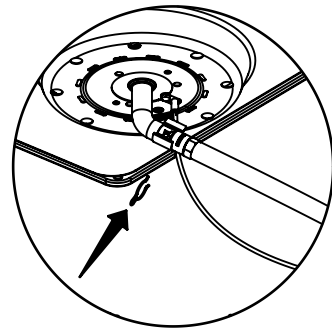

1/8

1/8

%&

(2) 

(2) 

%

KEY #	ITEM #	DESCRIPTION	DESCRIPTION	512-5457	512-6467	612-5457	212-6467	612-6467	712-5457	712-6467
1	56104331	LID - SIDE PANEL - LEFT	COUVERCLE - PANNEAU LATÉRAL - GAUCHE	1	1	1	1	1	1	1
2	56104311	LID - SIDE PANEL - RIGHT	COUVERCLE - PANNEAU LATÉRAL - DROITE	1	1	1	1	1	1	1
3	56315304	LID - OUTER PANEL	COUVERCLE - PANNEAU EXTÉRIEUR	1	1	1	1	1	1	1
4	56245300	LID - INNER PANEL	COUVERCLE - PANNEAU INTÉRIEUR	1	1	1	1	1	1	1
5	24009336	HANDLE	POIGNÉE	1	1	1	1	1	1	1
6	24009336	HANDLE BEZEL	MONTURE DE POIGNÉE	2	2	2	2	2	2	2
8	10081550	NAMEPLATE	PLAQUE D'IDENTIFICATION	1	1	1	1	1	1	1
	500894501			1	1	1	1	1	1	1
	10081BM450			1	1	1	1	1	1	1
9	105715	HEAT INDICATOR	INDICATEUR DE CHALEUR	1	1	1	1	1	1	1
11	52114131R	PANEL - SIDE UPPER - LEFT	PANNEAU - LATÉRAL SUPÉRIEUR - GAUCHE	1	1	1	1	1	1	1
12	52114111R	PANEL - SIDE UPPER - RIGHT	PANNEAU - LATÉRAL SUPÉRIEUR - DROITE	1	1	1	1	1	1	1
15	56005001P	COOKBOX ASSEMBLY	COOKBOX ASSEMBLEE	1	1	1	1	1	1	1
17	2724590	GREASE SHIELD	PROTECTION CONTRE LA GRAISSE	1	1	1	1	1	1	1
18	5244592	HEAT SHIELD - FRONT	PROTECTION CONTRE LA CHALEUR - FRONTAL	1	1	1	1	1	1	1
22	52335121	REAR - BRACE	ÉTRÉSILLON - ARRIÈRE	1	1	1	1	1	1	1
23	52315151	PANEL - HOOD	PANNEAU DE LA CUVE	1	1	1	1	1	1	1
25	52904144LP	BURNER - MAIN	BRÛLEUR - PRINCIPAL	4*	4*	4*	4*	4*	4*	4*
	52904144NG			4*	4*	4*	4*	4*	4*	4*
26	52225014	COLLECTOR BOX - FRONT LOWER	RECIPIENT - FRONTAL INFÉRIEUR	1	1	1	1	1	1	1
27	52215014	COLLECTOR BOX - FRONT UPPER	RECIPIENT - FRONTAL SUPÉRIEUR	1	1	1	1	1	1	1
28	52015234	CONTROL COVER	PANNEAU DE CONTRÔLE	1	1	1	1	1	1	1
29	59005034	CONTROL ASSEMBLY	SOUPAPE	1*	1*	1*	1*	1*	1*	1*
30	59005037	HOSE - SIDE BURNER	TUYAU - BRÛLEUR DE CÔTÉ	1*	1*	1*	1*	1*	1*	1*
	S13470-091			1*	1*	1*	1*	1*	1*	1*
	S13470-132			1*	1*	1*	1*	1*	1*	1*
31	1011420	HOSE & REGULATOR	TUYAU ET RÉGULATEUR PL	1*	1*	1*	1*	1*	1*	1*
32	10114K45	NATURAL GAS HOSE	TUYAU DE GAZ NATUREL	1*	1*	1*	1*	1*	1*	1*
38	22001168	CONTROL.KNOB - BEZEL	BOUTON DE CONTRÔLE - MONTURE	4	4	4	4	4	4	4
39	22002238	CONTROL.KNOB - BEZEL	BOUTON DE CONTRÔLE - MONTURE	1	1	1	1	1	1	1
40	10472437	CONTROL.KNOB	BOUTON DE CONTRÔLE	4	4	4	4	4	4	4
	104724K431			4	4	4	4	4	4	4
41	59479468	CONTROL.KNOB	BOUTON DE CONTRÔLE	1	1	1	1	1	1	1
	104724K231			1	1	1	1	1	1	1
42	10342246	ELECTRONIC IGNITOR	ALLUMAGE ÉLECTRONIQUE	1	1	1	1	1	1	1
43	10342E13	ELECTRODE	ÉLECTRODE	2	2	2	2	2	2	2
44	52249401	FLAV-R-WAVE®	FLAV-R-WAVE®	4	4	4	4	4	4	4
	52208404			4	4	4	4	4	4	4
45	52005061	GRID - PORCELAIN	GRILLE EN PORCELAINE	2	2	2	2	2	2	2
46	52005061	GRID - WARMING RACK	GRILLE - MAINTIEN AU CHAUD	1	1	1	1	1	1	1
47	57005091	GREASE TRAY	PLATEAU A GRAISSE	1	1	1	1	1	1	1
48	22049102	GREASE TRAY - BRACKET	PLATEAU A GRAISSE - FERROVIAIRE	2	2	2	2	2	2	2
49	52009902	GREASE PAN	CUVETTE A GRAISSE	1	1	1	1	1	1	1
59	51296101	LEG - FRONT	LEG-AVANT	2	2	2	2	2	2	2
60	51399101	LEG - REAR	LEG-ARRIÈRE	2	2	2	2	2	2	2
	51399101			2	2	2	2	2	2	2
61	52339202	LEG - BRACKET	LEG - SUPPORT	2	2	2	2	2	2	2
65	51695141R	CABINET - LOWER SHELF	TABLETTE INFÉRIÈRE	1*	1*	1*	1*	1*	1*	1*
	51695171R			1*	1*	1*	1*	1*	1*	1*
67	51245011R	FRONT PANNEL	AVANT PANNEAU	1	1	1	1	1	1	1
69	51429158	RESIN FOOT	RESINE - PIED	2	2	2	2	2	2	2
70	10632608	WHEEL	ROUE	2	2	2	2	2	2	2
80	53104111S	SIDE SHELF	TABLETTE DE CÔTÉ	1	1	1	1	1	1	1
82	53104151S	SIDE SHELF - SIDE BURNER	TABLETTE DE CÔTÉ - BRÛLEUR DE CÔTÉ	1	1	1	1	1	1	1
83	53404114	SIDE SHELF - FASCIA	TABLETTE DE CÔTÉ - FASCIA	2	2	2	2	2	2	2
84	53184113	SIDE SHELF - END CAP - LEFT	TABLETTE DE CÔTÉ - FASCIA - GAUCHE	1	1	1	1	1	1	1
85	53184111	SIDE SHELF - END CAP - RIGHT	TABLETTE DE CÔTÉ - FASCIA - DROIT	1	1	1	1	1	1	1
86	10390E10	SIDE BURNER	BRÛLEUR DE CÔTÉ	1	1	1	1	1	1	1
87	53004271	SIDE BURNER - BODY	BRÛLEUR DE CÔTÉ - CORPS	1	1	1	1	1	1	1
88	53000251	SIDE BURNER - COVER	BRÛLEUR DE CÔTÉ - COUVERCLE	1	1	1	1	1	1	1
89	63139381	SIDE BURNER GRID	BRÛLEUR DE CÔTÉ - GRILLE	1	1	1	1	1	1	1
90	23030631	SIDE SHELF - BRACKET - LEFT	TABLETTE DE CÔTÉ - ÉTRÉSILLON - GAUCHE	1	1	1	1	1	1	1
81	23030611	SIDE SHELF - BRACKET - RIGHT	TABLETTE DE CÔTÉ - ÉTRÉSILLON - DROIT	1	1	1	1	1	1	1
95	103424721	SIDE BURNER ELECTRODE	ELECTRODE DU BRÛLEUR DE CÔTÉ	1	1	1	1	1	1	1
100	2129519	WIRE - TANK RETAINER	FIL - RETENUE DE RÉSERVOIR	1	1	1	1	1	1	1
102	21235113	WIRE - CLIP	PH - CLIP	2	2	2	2	2	2	2
130	Y-12855	SCREW - #6 X 1/4	VIS - #6 X 1/4	2	2	2	2	2	2	2
131	S21125	SCREW - #8 X 3/8	VIS - #8 X 3/8	16	16	16	16	16	16	16
132	S21124	SCREW - #8 X 1/2	VIS - #8 X 1/2	15	15	15	15	15	15	15
133	Y-12646	SCREW - SHOULDER #8 X 1/2	VIS - SHOULDER #8 X 1/2	10	10	10	10	10	10	10
134	Y-29304	SCREW - #1024 X 3/8	VIS - #1024 X 3/8	16	16	16	16	16	16	16
135	S35084	SCREW - #1024 X 5/8	VIS - #1024 X 5/8	6	6	6	6	6	6	6
136	Y-29310	SCREW - #1024 X 3/4	VIS - #1024 X 3/4	1	1	1	1	1	1	1
137	Y-12655	SCREW - 1/4-20 X 3/8	VIS - 1/4-20 X 3/8	6	6	6	6	6	6	6
138	Y-12665	SCREW - 1/4-20 X 1/2	VIS - 1/4-20 X 1/2	28	28	28	28	28	28	28
139	Y-11546	SCREW - SHOULDER 1/4-20 X 5/8	VIS - SHOULDER - 1/4-20 X 5/8	2	2	2	2	2	2	2
140	Y-12310	SCREW - 1/4-20 X 3/4	VIS - 1/4-20 X 3/4	4	4	4	4	4	4	4
142	Y-11562	SCREW - 1/4-20 X 2 1/2	SCREW - 1/4-20 X 2 1/2	2	2	2	2	2	2	2
145	Y-29307	NUT - #10-24	ÉCROU - #10-24	16	16	16	16	16	16	16
151	Y-11793	NUT - 1/4-20	ÉCROU - 1/4-20	2	2	2	2	2	2	2
170	1024023	HINGE PIN	GOUPILLE DE CHARNIÈRE	2	2	2	2	2	2	2
171	S21233	CLIP	CLIP	8	8	8	8	8	8	8
172	Y-29310	BURNER SCREW	VIS DU BRÛLEUR	4	4	4	4	4	4	4
173	1024013	WHEEL PIN	PIN ESSEU	4	4	4	4	4	4	4
180	Y-11231	LID BUMPER - ROUND	BOITOUR DU COUVERCLE - CERCLE	2	2	2	2	2	2	2
	20005000	MATCH LIGHT CHAIN	MATCH CHAÎNE LÈGÈRE	4	4	4	4	4	4	4
182	20005000			1	1	1	1	1	1	1