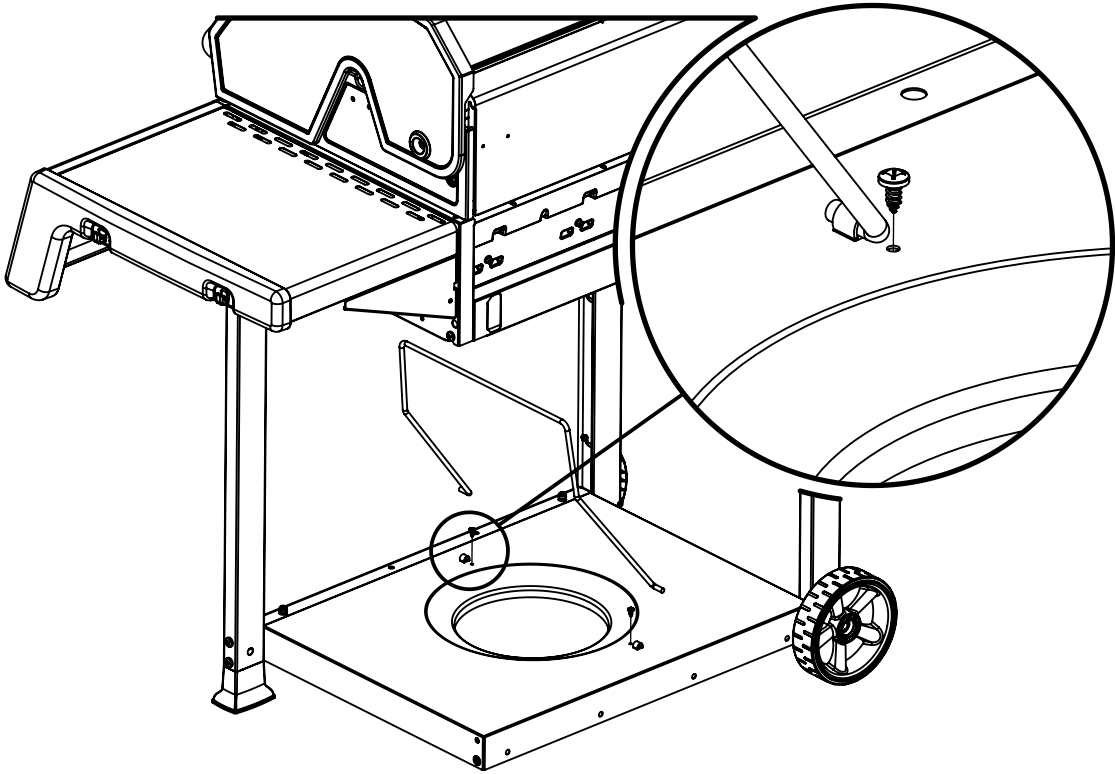

1/8

1/8

%&

(2) 

(2) 

%

KEY #	ITEM #	DESCRIPTION	DESCRIPTION	512-5457	512-6467	612-5457	212-6467	612-6467	712-5457	712-6467
1	56104331	LID - SIDE PANEL - LEFT	COUVERCLE - PANNEAU LATÉRAL - GAUCHE	1	1	1	1	1	1	1
2	56104311	LID - SIDE PANEL - RIGHT	COUVERCLE - PANNEAU LATÉRAL - DROITE	1	1	1	1	1	1	1
3	56315304	LID - OUTER PANEL	COUVERCLE - PANNEAU EXTÉRIEUR	1	1	1	1	1	1	1
4	56245300	LID - INNER PANEL	COUVERCLE - PANNEAU INTÉRIEUR	1	1	1	1	1	1	1
5	24009336	HANDLE	POIGNÉE	1	1	1	1	1	1	1
6	24009336	HANDLE BEZEL	MONTURE DE POIGNÉE	2	2	2	2	2	2	2
8	10081550	NAMEPLATE	PLAQUE D'IDENTIFICATION	1	1	1	1	1	1	1
	500894501			1	1	1	1	1	1	1
	10081BM450			1	1	1	1	1	1	1
9	105715	HEAT INDICATOR	INDICATEUR DE CHALEUR	1	1	1	1	1	1	1
11	52114131R	PANEL - SIDE UPPER - LEFT	PANNEAU - LATÉRAL SUPÉRIEUR - GAUCHE	1	1	1	1	1	1	1
12	52114111R	PANEL - SIDE UPPER - RIGHT	PANNEAU - LATÉRAL SUPÉRIEUR - DROITE	1	1	1	1	1	1	1
15	56005001P	COOKBOX ASSEMBLY	COOKBOX ASSEMBLEE	1	1	1	1	1	1	1
17	2724590	GREASE SHIELD	PROTECTION CONTRE LA GRAISSE	1	1	1	1	1	1	1
18	5244592	HEAT SHIELD - FRONT	PROTECTION CONTRE LA CHALEUR - FRONTAL	1	1	1	1	1	1	1
22	52335121	REAR - BRACE	ÉTRÉSILLON - ARRIÈRE	1	1	1	1	1	1	1
23	52315151	PANEL - HOOD	PANNEAU DE LA CUVE	1	1	1	1	1	1	1
25	52904144LP	BURNER - MAIN	BRÛLEUR - PRINCIPAL	4*	4*	4*	4*	4*	4*	4*
	52904144NG			4*	4*	4*	4*	4*	4*	4*
26	52225014	COLLECTOR BOX - FRONT LOWER	RECIPIENT - FRONTAL INFÉRIEUR	1	1	1	1	1	1	1
27	52215014	COLLECTOR BOX - FRONT UPPER	RECIPIENT - FRONTAL SUPÉRIEUR	1	1	1	1	1	1	1
28	52015234	CONTROL COVER	PANNEAU DE CONTRÔLE	1	1	1	1	1	1	1
29	59005034	CONTROL ASSEMBLY	SOUPAPE	1*	1*	1*	1*	1*	1*	1*
30	59005037	HOSE - SIDE BURNER	TUYAU - BRÛLEUR DE CÔTÉ	1*	1*	1*	1*	1*	1*	1*
	S13470-091			1*	1*	1*	1*	1*	1*	1*
	S13470-132			1*	1*	1*	1*	1*	1*	1*
31	1011420	HOSE & REGULATOR	TUYAU ET RÉGULATEUR PL	1*	1*	1*	1*	1*	1*	1*
32	10114K45	NATURAL GAS HOSE	TUYAU DE GAZ NATUREL	1*	1*	1*	1*	1*	1*	1*
38	22001168	CONTROL.KNOB - BEZEL	BOUTON DE CONTRÔLE - MONTURE	4	4	4	4	4	4	4
39	22002238	CONTROL.KNOB - BEZEL	BOUTON DE CONTRÔLE - MONTURE	1	1	1	1	1	1	1
40	10472437	CONTROL.KNOB	BOUTON DE CONTRÔLE	4	4	4	4	4	4	4
	104724K431			4	4	4	4	4	4	4
41	59479468	CONTROL.KNOB	BOUTON DE CONTRÔLE	1	1	1	1	1	1	1
	104724K231			1	1	1	1	1	1	1
42	10342246	ELECTRONIC IGNITOR	ALLUMAGE ÉLECTRONIQUE	1	1	1	1	1	1	1
43	10342E13	ELECTRODE	ÉLECTRODE	2	2	2	2	2	2	2
44	52249401	FLAV-R-WAVE®	FLAV-R-WAVE®	4	4	4	4	4	4	4
	52208404			4	4	4	4	4	4	4
45	52005061	GRID - PORCELAIN	GRILLE EN PORCELAINE	2	2	2	2	2	2	2
46	52005061	GRID - WARMING RACK	GRILLE - MAINTIEN AU CHAUD	1	1	1	1	1	1	1
47	57005091	GREASE TRAY	PLATEAU A GRAISSE	1	1	1	1	1	1	1
48	22049102	GREASE TRAY - BRACKET	PLATEAU A GRAISSE - FERROVIAIRE	2	2	2	2	2	2	2
49	52009902	GREASE PAN	CUVETTE A GRAISSE	1	1	1	1	1	1	1
59	51296101	LEG - FRONT	LEG-AVANT	2	2	2	2	2	2	2
60	51399101	LEG - REAR	LEG-ARRIÈRE	2	2	2	2	2	2	2
	51399101			2	2	2	2	2	2	2
61	52339202	LEG - BRACKET	LEG - SUPPORT	2	2	2	2	2	2	2
65	51695141R	CABINET - LOWER SHELF	TABLETTE INFÉRIÈRE	1*	1*	1*	1*	1*	1*	1*
	51695171R			1*	1*	1*	1*	1*	1*	1*
67	51245011R	FRONT PANNEL	AVANT PANNEAU	1	1	1	1	1	1	1
69	51429158	RESIN FOOT	RESINE - PIED	2	2	2	2	2	2	2
70	10632608	WHEEL	ROUE	2	2	2	2	2	2	2
80	53104111S	SIDE SHELF	TABLETTE DE CÔTÉ	1	1	1	1	1	1	1
82	53104151S	SIDE SHELF - SIDE BURNER	TABLETTE DE CÔTÉ - BRÛLEUR DE CÔTÉ	1	1	1	1	1	1	1
83	53404114	SIDE SHELF - FASCIA	TABLETTE DE CÔTÉ - FASCIA	2	2	2	2	2	2	2
84	53184113	SIDE SHELF - END CAP - LEFT	TABLETTE DE CÔTÉ - FASCIA - GAUCHE	1	1	1	1	1	1	1
85	53184111	SIDE SHELF - END CAP - RIGHT	TABLETTE DE CÔTÉ - FASCIA - DROIT	1	1	1	1	1	1	1
86	10390E10	SIDE BURNER	BRÛLEUR DE CÔTÉ	1	1	1	1	1	1	1
87	53004271	SIDE BURNER - BODY	BRÛLEUR DE CÔTÉ - CORPS	1	1	1	1	1	1	1
88	53000251	SIDE BURNER - COVER	BRÛLEUR DE CÔTÉ - COUVERCLE	1	1	1	1	1	1	1
89	63139381	SIDE BURNER GRID	BRÛLEUR DE CÔTÉ - GRILLE	1	1	1	1	1	1	1
90	23030631	SIDE SHELF - BRACKET - LEFT	TABLETTE DE CÔTÉ - ÉTRÉSILLON - GAUCHE	1	1	1	1	1	1	1
81	23030611	SIDE SHELF - BRACKET - RIGHT	TABLETTE DE CÔTÉ - ÉTRÉSILLON - DROIT	1	1	1	1	1	1	1
95	103424721	SIDE BURNER ELECTRODE	ELECTRODE DU BRÛLEUR DE CÔTÉ	1	1	1	1	1	1	1
100	2129519	WIRE - TANK RETAINER	FIL - RETENUE DE RÉSERVOIR	1	1	1	1	1	1	1
102	21235113	WIRE - CLIP	PH - CLIP	2	2	2	2	2	2	2
130	Y-12855	SCREW - #6 X 1/4	VIS - #6 X 1/4	2	2	2	2	2	2	2
131	S21125	SCREW - #8 X 3/8	VIS - #8 X 3/8	16	16	16	16	16	16	16
132	S21124	SCREW - #8 X 1/2	VIS - #8 X 1/2	15	15	15	15	15	15	15
133	Y-12646	SCREW - SHOULDER #8 X 1/2	VIS - SHOULDER #8 X 1/2	10	10	10	10	10	10	10
134	Y-29304	SCREW - #1024 X 3/8	VIS - #1024 X 3/8	16	16	16	16	16	16	16
135	S35084	SCREW - #1024 X 5/8	VIS - #1024 X 5/8	6	6	6	6	6	6	6
136	Y-29310	SCREW - #1024 X 3/4	VIS - #1024 X 3/4	1	1	1	1	1	1	1
137	Y-12655	SCREW - 1/4-20 X 3/8	VIS - 1/4-20 X 3/8	6	6	6	6	6	6	6
138	Y-12665	SCREW - 1/4-20 X 1/2	VIS - 1/4-20 X 1/2	28	28	28	28	28	28	28
139	Y-11546	SCREW - SHOULDER 1/4-20 X 5/8	VIS - SHOULDER - 1/4-20 X 5/8	2	2	2	2	2	2	2
140	Y-12310	SCREW - 1/4-20 X 3/4	VIS - 1/4-20 X 3/4	4	4	4	4	4	4	4
142	Y-11562	SCREW - 1/4-20 X 2 1/2	SCREW - 1/4-20 X 2 1/2	2	2	2	2	2	2	2
145	Y-29307	NUT - #10-24	ÉCROU - #10-24	16	16	16	16	16	16	16
151	Y-11793	NUT - 1/4-20	ÉCROU - 1/4-20	2	2	2	2	2	2	2
170	1024023	HINGE PIN	GOUPILLE DE CHARNIÈRE	2	2	2	2	2	2	2
171	S21233	CLIP	CLIP	8	8	8	8	8	8	8
172	Y-29310	BURNER SCREW	VIS DU BRÛLEUR	4	4	4	4	4	4	4
173	1024013	WHEEL PIN	PIN ESSEU	4	4	4	4	4	4	4
180	Y-11231	LID BUMPER - ROUND	BOITOUR DU COUVERCLE - CERCLE	2	2	2	2	2	2	2
	20005000	MATCH LIGHT CHAIN	MATCH CHAÎNE LÈGÈRE	4	4	4	4	4	4	4
182	20005000			1	1	1	1	1	1	1