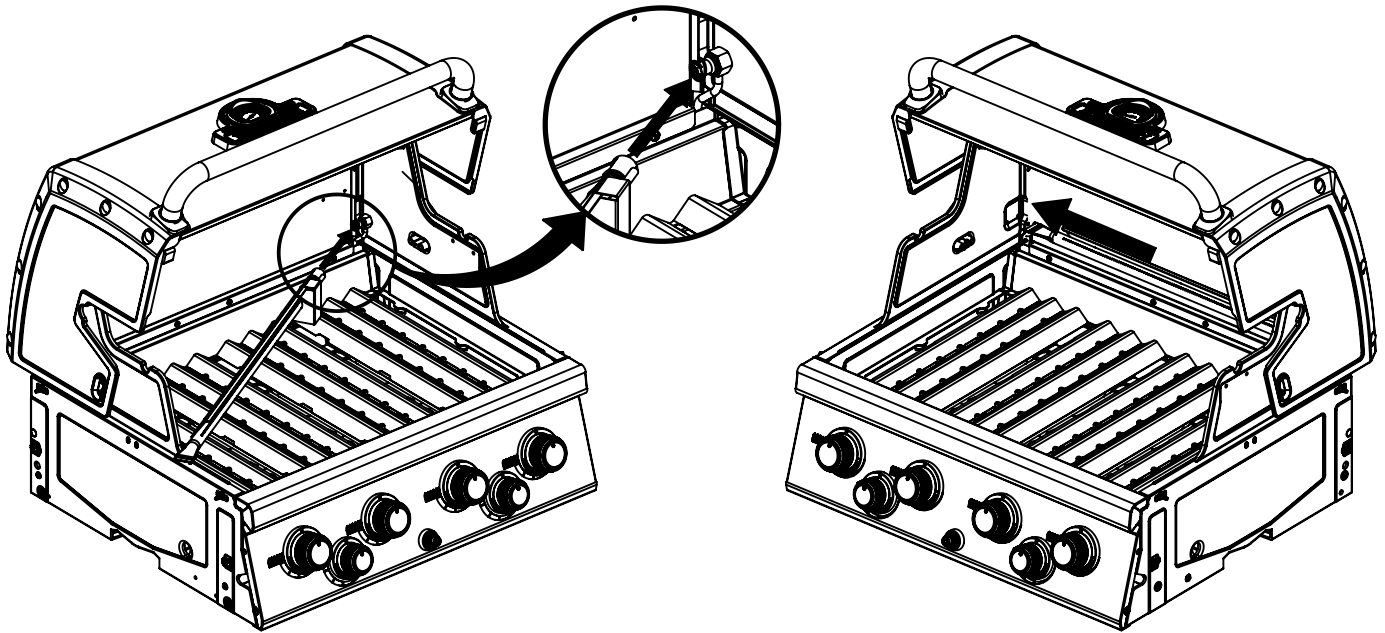

13

14

15

16

17

PARTS LIST / LISTE DES PIECES

KEY #	ITEM #	DESCRIPTION	DESCRIPTION	6561-54	6561-57	6561-64	6561-67	6561-84	6561-87	6565-84	6565-87
71	21070-13	BEZEL - HANDLE	MONTURE DE POIGNÉE	4	4	4	4	4	4	4	4
78	21335-115	BRACKET - DOOR CATCH	PARENTHÈSE - CROCHET DE PORTE	1	1	1	1	1	1	1	1
80	21109-905R	SIDE PANEL	PANNEAU LATÉRALE	2	2	2	2	2	2	2	2
88	21305-925R	PANEL - REAR	PANNEAU - ARRIÈRE	1	1	1	1	1	1	1	1
90	51795-945	BASE	TABLETTE INFÉRIEURE	1	•	1	•	1	•	1	•
	51795-955	BASE	TABLETTE INFÉRIEURE	•	1	•	1	•	1	•	1
100	21039-911	BRACKET – CASTOR SUPPORT	SUPPORT DE ROULETTE	2	2	2	2	2	2	2	2
102	10892-23	CASTOR	ROULETTES	4	4	4	4	4	4	4	4
103	21009-905	TANK BRACKET	SUPPORT DU RESERVOIR	1	•	1	•	1	•	1	•
110	23030-635	SHELF BRACKET	CROCHETS PLATEAU	2	2	2	2	2	2	2	2
111	23030-615	SHELF BRACKET	CROCHETS PLATEAU	2	2	2	2	2	2	2	2
112	20409-934	STRAP - HANDLE	COURROIE - POIGNÉE	2	2	2	2	2	2	2	2
114	23101-614	SHELF	PLANCHETTE LATÉRALE	2	2	1	1	1	1	1	1
115	23100-654	SHELF	PLANCHETTE LATÉRALE	•	•	1	1	1	1	1	1
116	23401-631	SHELF FRONT	PLANCHETTE FRONTALE	1	1	1	1	1	1	1	1
116A	23401-611	SHELF FRONT	PLANCHETTE FRONTALE	1	1	1	1	1	1	1	1
117	23009-608	HANDLE	POIGNEE	2	2	2	2	2	2	2	2
124	23000-271	SIDE BURNER BODY	SUPPORT DE BRULEUR DE COTE	•	•	1	1	1	1	1	1
125	23000-254	SIDE BURNER COVER	COUVERCLE LATÉRAL	•	•	1	1	1	1	1	1
126	23909-20	SIDE BURNER	BRULEUR DE COTE	•	•	1	1	1	1	1	1
128	23009-98	GRID	GRILLE	•	•	1	1	1	1	1	1
130	27905-354	BURNER ROTISSERIE	BRÛLEUR DE TOURNEBROCHE	•	•	•	•	1	1	1	1
131	10693-109	REAR BURNER-ORIFICE	ORIFICE DU BRÛLEUR ARRIÈRE	•	•	•	•	1	•	1	•
	10693-160	REAR BURNER-ORIFICE	ORIFICE DU BRÛLEUR ARRIÈRE	•	•	•	•	•	1	•	1
133	S15271	HANDLE	POIGNEE	•	•	•	•	1	1	1	1
134	S15270	BALANCER	CONTREPOIS	•	•	•	•	1	1	1	1
135	S15299	WASHER	RONDELLE	•	•	•	•	1	1	1	1
136	S15263	BUSHING	COL	•	•	•	•	1	1	1	1
137	S15256	SPIT ROD	BROCHETTE	•	•	•	•	1	1	1	1
138	S15287	4 PRONG FORKS	FOURCHETTE A 4 FOURCHON	•	•	•	•	2	2	2	2
139	27039-901	ROTISSERIE BRACKET	SUPPORT	•	•	•	•	1	1	1	1
140	S21125	SCREW #8 X 1/2	VIS #8 X 1/2	18	18	18	18	18	18	18	18
141	Y-12860	BOLT - 1/4-20 X 1	BOULON 1/4-20 X 1	6	6	6	6	6	6	6	6
143	Y-12855	BOLT 1/4-20 X 3/8	BOULON 1/4-20 X 3/8	52	52	52	52	52	52	52	52
144	Y-12220	BUSHING	DOUILLE	•	•	1	1	1	1	1	1
145	S21235	HINGE PIN	GOUPILLE DE CHARNIÈRE	2	2	2	2	2	2	2	2
146	S21233	HITCH PIN CLIP	ATTACHE DE CHEVILLE	2	2	2	2	2	2	2	2
147	Y-11231	LID BUMPER	BUTOIR DU COUVERCLE	2	2	2	2	2	2	2	2
147A	SP11-25	LID BUMPER	BUTOIR DU COUVERCLE	2	2	2	2	2	2	2	2
148	10240-20	DOOR PIN	GOUPILLE DE LA PORTE	1	1	1	1	1	1	1	1
149	10240-19	DOOR PIN	GOUPILLE DE LA PORTE	1	1	1	1	1	1	1	1
150	Y-12124	DOOR PIN CAP	DISTANZHALTERUNG	1	1	1	1	1	1	1	1
152	Y-12222	MAGNET	AIMANT	2	2	2	2	2	2	2	2
153	Y-12223	SNAP IN MAGNET	AIMANT	2	2	2	2	2	2	2	2
154	Y-11560	SCREW 1/4-20 X 1-1/2	VIS 1/4-20 X 1-1/3	4	4	4	4	4	4	4	4
155	S21124	SCREW #8 X 1/2	VIS #8 X 1/2	14	14	15	15	16	16	16	16
156	Y-11793	NUT 1/4-20	ECROU 1/4-20	20	20	20	20	20	20	20	20
157	Y-12835	SCREW #6-32 X 1/4	VIS #6-32 X 1/5	•	•	3	3	3	3	3	3
158	Y-12646	SCREW SHOULDER #8 X 1/2	VIS SHOULDER #8 X 1/3	•	•	2	2	2	2	2	2
160	Y-29304	BOLT #10-24 X 3/8	BOULON #10-24 X 3/8	35	35	35	35	35	35	35	35
161	Y-29310	BOLT #10-24 X 3/4	BOULON #10-24 X 3/4	4	4	4	4	4	4	4	4
163	S35094	SCREW #10-24 X 5/8	VIS #10-24 X 5/8	13	13	13	13	13	13	13	13
165	Y-12127	DOOR PIN CLIP	LE TROMBONE D'ÉPINGLE DE PORTE	2	2	2	2	2	2	2	2
167	Y-11987	BOLT 1/4-20 X 1	BOULON 1/4-20 X 1	16	16	16	16	16	16	16	16
169	S21061	WING NUT	ECROU PAPILLON	•	•	•	•	2	2	2	2
171	S15245	MOTOR	MOTEUR	•	•	•	•	1	1	1	1
173	Y-11598	WING NUT - 1/4	ECROU PAPILLON - 1/4	1	•	1	•	1	•	1	•
174	S21255	WASHER	RONDELLE	1	•	1	•	1	•	1	•
175	S21141	CARRIAGE BOLT - 1/4:20 X 5/8	BOULON - 1/4:20 X 5/8	1	•	1	•	1	•	1	•
176	S21362	SPRING	RESSORT	•	•	•	•	1	1	1	1
180	S35095	BOLT #10-24 X 3/8	BOULON #10-24 X 3/8	•	•	•	•	1	1	1	1