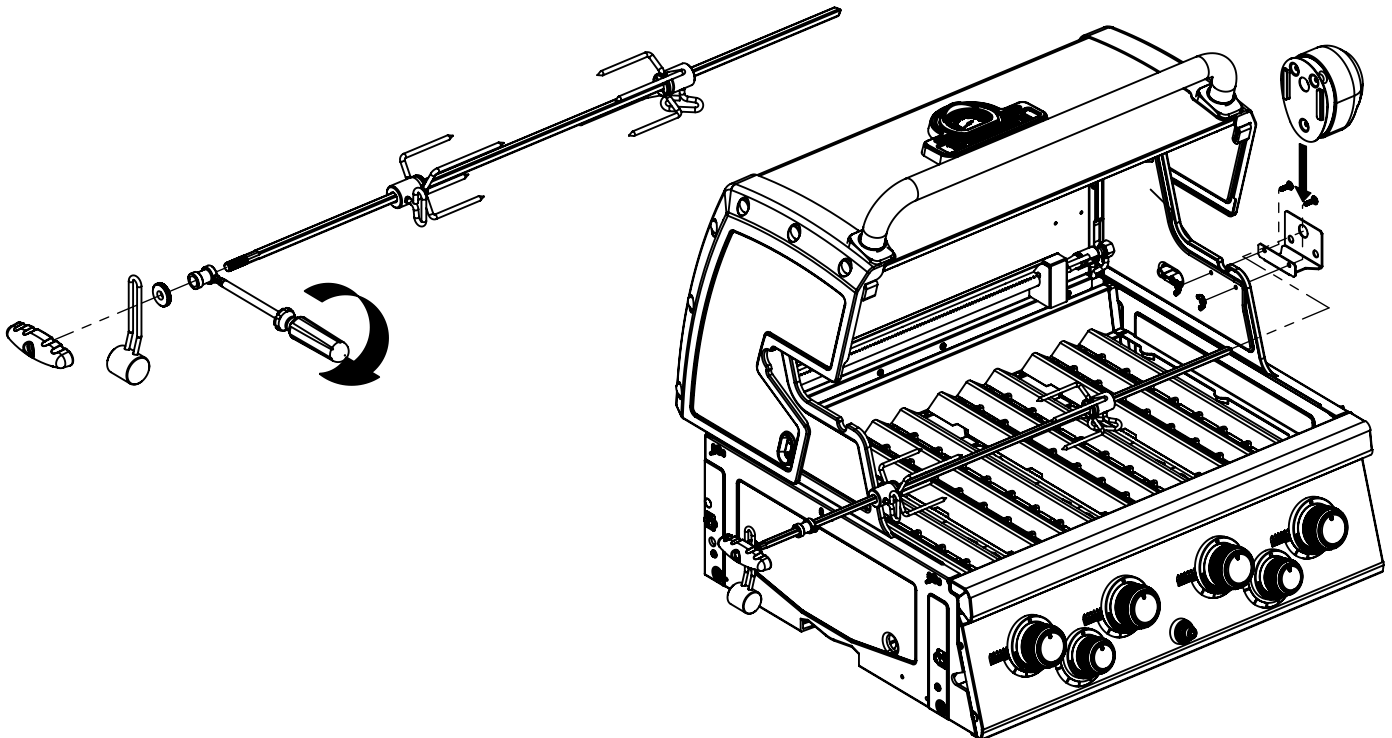

13

14

15

16

17

PARTS LIST / LISTE DES PIECES

KEY #	ITEM #	DESCRIPTION	DESCRIPTION	6561-54	6561-57	6561-64	6561-67	6561-84	6561-87	6565-84	6565-87
71	21070-13	BEZEL - HANDLE	MONTURE DE POIGNÉE	4	4	4	4	4	4	4	4
78	21335-115	BRACKET - DOOR CATCH	PARENTHÈSE - CROCHET DE PORTE	1	1	1	1	1	1	1	1
80	21109-905R	SIDE PANEL	PANNEAU LATÉRALE	2	2	2	2	2	2	2	2
88	21305-925R	PANEL - REAR	PANNEAU - ARRIÈRE	1	1	1	1	1	1	1	1
90	51795-945	BASE	TABLETTE INFÉRIEURE	1	•	1	•	1	•	1	•
	51795-955	BASE	TABLETTE INFÉRIEURE	•	1	•	1	•	1	•	1
100	21039-911	BRACKET – CASTOR SUPPORT	SUPPORT DE ROULETTE	2	2	2	2	2	2	2	2
102	10892-23	CASTOR	ROULETTES	4	4	4	4	4	4	4	4
103	21009-905	TANK BRACKET	SUPPORT DU RESERVOIR	1	•	1	•	1	•	1	•
110	23030-635	SHELF BRACKET	CROCHETS PLATEAU	2	2	2	2	2	2	2	2
111	23030-615	SHELF BRACKET	CROCHETS PLATEAU	2	2	2	2	2	2	2	2
112	20409-934	STRAP - HANDLE	COURROIE - POIGNÉE	2	2	2	2	2	2	2	2
114	23101-614	SHELF	PLANCHETTE LATÉRALE	2	2	1	1	1	1	1	1
115	23100-654	SHELF	PLANCHETTE LATÉRALE	•	•	1	1	1	1	1	1
116	23401-631	SHELF FRONT	PLANCHETTE FRONTALE	1	1	1	1	1	1	1	1
116A	23401-611	SHELF FRONT	PLANCHETTE FRONTALE	1	1	1	1	1	1	1	1
117	23009-608	HANDLE	POIGNEE	2	2	2	2	2	2	2	2
124	23000-271	SIDE BURNER BODY	SUPPORT DE BRULEUR DE COTE	•	•	1	1	1	1	1	1
125	23000-254	SIDE BURNER COVER	COUVERCLE LATÉRAL	•	•	1	1	1	1	1	1
126	23909-20	SIDE BURNER	BRULEUR DE COTE	•	•	1	1	1	1	1	1
128	23009-98	GRID	GRILLE	•	•	1	1	1	1	1	1
130	27905-354	BURNER ROTISSERIE	BRÛLEUR DE TOURNEBROCHE	•	•	•	•	1	1	1	1
131	10693-109	REAR BURNER-ORIFICE	ORIFICE DU BRÛLEUR ARRIÈRE	•	•	•	•	1	•	1	•
	10693-160	REAR BURNER-ORIFICE	ORIFICE DU BRÛLEUR ARRIÈRE	•	•	•	•	•	1	•	1
133	S15271	HANDLE	POIGNEE	•	•	•	•	1	1	1	1
134	S15270	BALANCER	CONTREPOIS	•	•	•	•	1	1	1	1
135	S15299	WASHER	RONDELLE	•	•	•	•	1	1	1	1
136	S15263	BUSHING	COL	•	•	•	•	1	1	1	1
137	S15256	SPIT ROD	BROCHETTE	•	•	•	•	1	1	1	1
138	S15287	4 PRONG FORKS	FOURCHETTE A 4 FOURCHON	•	•	•	•	2	2	2	2
139	27039-901	ROTISSERIE BRACKET	SUPPORT	•	•	•	•	1	1	1	1
140	S21125	SCREW #8 X 1/2	VIS #8 X 1/2	18	18	18	18	18	18	18	18
141	Y-12860	BOLT - 1/4-20 X 1	BOULON 1/4-20 X 1	6	6	6	6	6	6	6	6
143	Y-12855	BOLT 1/4-20 X 3/8	BOULON 1/4-20 X 3/8	52	52	52	52	52	52	52	52
144	Y-12220	BUSHING	DOUILLE	•	•	1	1	1	1	1	1
145	S21235	HINGE PIN	GOUPILLE DE CHARNIÈRE	2	2	2	2	2	2	2	2
146	S21233	HITCH PIN CLIP	ATTACHE DE CHEVILLE	2	2	2	2	2	2	2	2
147	Y-11231	LID BUMPER	BUTOIR DU COUVERCLE	2	2	2	2	2	2	2	2
147A	SP11-25	LID BUMPER	BUTOIR DU COUVERCLE	2	2	2	2	2	2	2	2
148	10240-20	DOOR PIN	GOUPILLE DE LA PORTE	1	1	1	1	1	1	1	1
149	10240-19	DOOR PIN	GOUPILLE DE LA PORTE	1	1	1	1	1	1	1	1
150	Y-12124	DOOR PIN CAP	DISTANZHALTERUNG	1	1	1	1	1	1	1	1
152	Y-12222	MAGNET	AIMANT	2	2	2	2	2	2	2	2
153	Y-12223	SNAP IN MAGNET	AIMANT	2	2	2	2	2	2	2	2
154	Y-11560	SCREW 1/4-20 X 1-1/2	VIS 1/4-20 X 1-1/3	4	4	4	4	4	4	4	4
155	S21124	SCREW #8 X 1/2	VIS #8 X 1/2	14	14	15	15	16	16	16	16
156	Y-11793	NUT 1/4-20	ECROU 1/4-20	20	20	20	20	20	20	20	20
157	Y-12835	SCREW #6-32 X 1/4	VIS #6-32 X 1/5	•	•	3	3	3	3	3	3
158	Y-12646	SCREW SHOULDER #8 X 1/2	VIS SHOULDER #8 X 1/3	•	•	2	2	2	2	2	2
160	Y-29304	BOLT #10-24 X 3/8	BOULON #10-24 X 3/8	35	35	35	35	35	35	35	35
161	Y-29310	BOLT #10-24 X 3/4	BOULON #10-24 X 3/4	4	4	4	4	4	4	4	4
163	S35094	SCREW #10-24 X 5/8	VIS #10-24 X 5/8	13	13	13	13	13	13	13	13
165	Y-12127	DOOR PIN CLIP	LE TROMBONE D'ÉPINGLE DE PORTE	2	2	2	2	2	2	2	2
167	Y-11987	BOLT 1/4-20 X 1	BOULON 1/4-20 X 1	16	16	16	16	16	16	16	16
169	S21061	WING NUT	ECROU PAPILLON	•	•	•	•	2	2	2	2
171	S15245	MOTOR	MOTEUR	•	•	•	•	1	1	1	1
173	Y-11598	WING NUT - 1/4	ECROU PAPILLON - 1/4	1	•	1	•	1	•	1	•
174	S21255	WASHER	RONDELLE	1	•	1	•	1	•	1	•
175	S21141	CARRIAGE BOLT - 1/4:20 X 5/8	BOULON - 1/4:20 X 5/8	1	•	1	•	1	•	1	•
176	S21362	SPRING	RESSORT	•	•	•	•	1	1	1	1
180	S35095	BOLT #10-24 X 3/8	BOULON #10-24 X 3/8	•	•	•	•	1	1	1	1