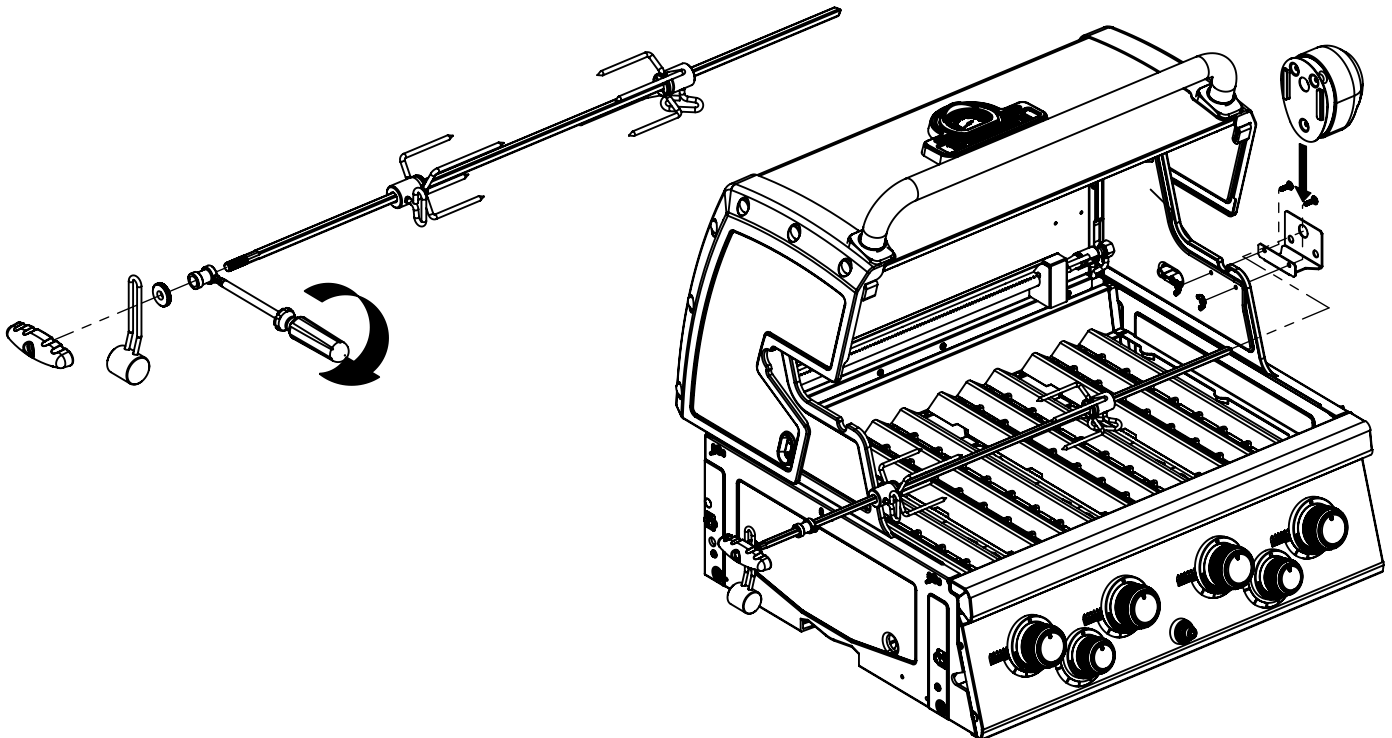

14

15

16

17

PARTS LIST / LISTE DES PIECES

KEY #	ITEM #	DESCRIPTION	DESCRIPTION	6561-54	6561-57	6561-64	6561-67	6561-84	6561-87	6565-84	6565-87
71	21070-13	BEZEL - HANDLE	MONTURE DE POIGNÉE	4	4	4	4	4	4	4	4
78	21335-115	BRACKET - DOOR CATCH	PARENTHÈSE - CROCHET DE PORTE	1	1	1	1	1	1	1	1
80	21109-905R	SIDE PANEL	PANNEAU LATÉRALE	2	2	2	2	2	2	2	2
88	21305-925R	PANEL - REAR	PANNEAU - ARRIÈRE	1	1	1	1	1	1	1	1
90	51795-945	BASE	TABLETTE INFÉRIEURE	1	•	1	•	1	•	1	•
	51795-955	BASE	TABLETTE INFÉRIEURE	•	1	•	1	•	1	•	1
100	21039-911	BRACKET – CASTOR SUPPORT	SUPPORT DE ROULETTE	2	2	2	2	2	2	2	2
102	10892-23	CASTOR	ROULETTES	4	4	4	4	4	4	4	4
103	21009-905	TANK BRACKET	SUPPORT DU RESERVOIR	1	•	1	•	1	•	1	•
110	23030-635	SHELF BRACKET	CROCHETS PLATEAU	2	2	2	2	2	2	2	2
111	23030-615	SHELF BRACKET	CROCHETS PLATEAU	2	2	2	2	2	2	2	2
112	20409-934	STRAP - HANDLE	COURROIE - POIGNÉE	2	2	2	2	2	2	2	2
114	23101-614	SHELF	PLANCHETTE LATÉRALE	2	2	1	1	1	1	1	1
115	23100-654	SHELF	PLANCHETTE LATÉRALE	•	•	1	1	1	1	1	1
116	23401-631	SHELF FRONT	PLANCHETTE FRONTALE	1	1	1	1	1	1	1	1
116A	23401-611	SHELF FRONT	PLANCHETTE FRONTALE	1	1	1	1	1	1	1	1
117	23009-608	HANDLE	POIGNEE	2	2	2	2	2	2	2	2
124	23000-271	SIDE BURNER BODY	SUPPORT DE BRULEUR DE COTE	•	•	1	1	1	1	1	1
125	23000-254	SIDE BURNER COVER	COUVERCLE LATÉRAL	•	•	1	1	1	1	1	1
126	23909-20	SIDE BURNER	BRULEUR DE COTE	•	•	1	1	1	1	1	1
128	23009-98	GRID	GRILLE	•	•	1	1	1	1	1	1
130	27905-354	BURNER ROTISSERIE	BRÛLEUR DE TOURNEBROCHE	•	•	•	•	1	1	1	1
131	10693-109	REAR BURNER-ORIFICE	ORIFICE DU BRÛLEUR ARRIÈRE	•	•	•	•	1	•	1	•
	10693-160	REAR BURNER-ORIFICE	ORIFICE DU BRÛLEUR ARRIÈRE	•	•	•	•	•	1	•	1
133	S15271	HANDLE	POIGNEE	•	•	•	•	1	1	1	1
134	S15270	BALANCER	CONTREPOIS	•	•	•	•	1	1	1	1
135	S15299	WASHER	RONDELLE	•	•	•	•	1	1	1	1
136	S15263	BUSHING	COL	•	•	•	•	1	1	1	1
137	S15256	SPIT ROD	BROCHETTE	•	•	•	•	1	1	1	1
138	S15287	4 PRONG FORKS	FOURCHETTE A 4 FOURCHON	•	•	•	•	2	2	2	2
139	27039-901	ROTISSERIE BRACKET	SUPPORT	•	•	•	•	1	1	1	1
140	S21125	SCREW #8 X 1/2	VIS #8 X 1/2	18	18	18	18	18	18	18	18
141	Y-12860	BOLT - 1/4-20 X 1	BOULON 1/4-20 X 1	6	6	6	6	6	6	6	6
143	Y-12855	BOLT 1/4-20 X 3/8	BOULON 1/4-20 X 3/8	52	52	52	52	52	52	52	52
144	Y-12220	BUSHING	DOUILLE	•	•	1	1	1	1	1	1
145	S21235	HINGE PIN	GOUPILLE DE CHARNIÈRE	2	2	2	2	2	2	2	2
146	S21233	HITCH PIN CLIP	ATTACHE DE CHEVILLE	2	2	2	2	2	2	2	2
147	Y-11231	LID BUMPER	BUTOIR DU COUVERCLE	2	2	2	2	2	2	2	2
147A	SP11-25	LID BUMPER	BUTOIR DU COUVERCLE	2	2	2	2	2	2	2	2
148	10240-20	DOOR PIN	GOUPILLE DE LA PORTE	1	1	1	1	1	1	1	1
149	10240-19	DOOR PIN	GOUPILLE DE LA PORTE	1	1	1	1	1	1	1	1
150	Y-12124	DOOR PIN CAP	DISTANZHALTERUNG	1	1	1	1	1	1	1	1
152	Y-12222	MAGNET	AIMANT	2	2	2	2	2	2	2	2
153	Y-12223	SNAP IN MAGNET	AIMANT	2	2	2	2	2	2	2	2
154	Y-11560	SCREW 1/4-20 X 1-1/2	VIS 1/4-20 X 1-1/3	4	4	4	4	4	4	4	4
155	S21124	SCREW #8 X 1/2	VIS #8 X 1/2	14	14	15	15	16	16	16	16
156	Y-11793	NUT 1/4-20	ECROU 1/4-20	20	20	20	20	20	20	20	20
157	Y-12835	SCREW #6-32 X 1/4	VIS #6-32 X 1/5	•	•	3	3	3	3	3	3
158	Y-12646	SCREW SHOULDER #8 X 1/2	VIS SHOULDER #8 X 1/3	•	•	2	2	2	2	2	2
160	Y-29304	BOLT #10-24 X 3/8	BOULON #10-24 X 3/8	35	35	35	35	35	35	35	35
161	Y-29310	BOLT #10-24 X 3/4	BOULON #10-24 X 3/4	4	4	4	4	4	4	4	4
163	S35094	SCREW #10-24 X 5/8	VIS #10-24 X 5/8	13	13	13	13	13	13	13	13
165	Y-12127	DOOR PIN CLIP	LE TROMBONE D'ÉPINGLE DE PORTE	2	2	2	2	2	2	2	2
167	Y-11987	BOLT 1/4-20 X 1	BOULON 1/4-20 X 1	16	16	16	16	16	16	16	16
169	S21061	WING NUT	ECROU PAPILLON	•	•	•	•	2	2	2	2
171	S15245	MOTOR	MOTEUR	•	•	•	•	1	1	1	1
173	Y-11598	WING NUT - 1/4	ECROU PAPILLON - 1/4	1	•	1	•	1	•	1	•
174	S21255	WASHER	RONDELLE	1	•	1	•	1	•	1	•
175	S21141	CARRIAGE BOLT - 1/4:20 X 5/8	BOULON - 1/4:20 X 5/8	1	•	1	•	1	•	1	•
176	S21362	SPRING	RESSORT	•	•	•	•	1	1	1	1
180	S35095	BOLT #10-24 X 3/8	BOULON #10-24 X 3/8	•	•	•	•	1	1	1	1