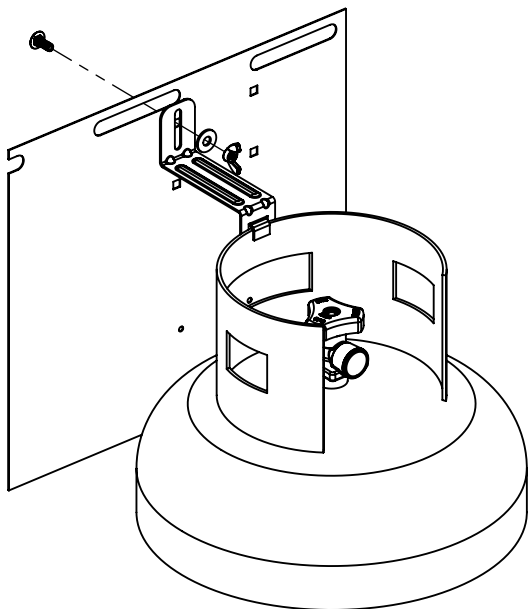

14

15

16

17

PARTS LIST / LISTE DES PIECES

KEY #	ITEM #	DESCRIPTION	DESCRIPTION	6561-54	6561-57	6561-64	6561-67	6561-84	6561-87	6565-84	6565-87
71	21070-13	BEZEL - HANDLE	MONTURE DE POIGNÉE	4	4	4	4	4	4	4	4
78	21335-115	BRACKET - DOOR CATCH	PARENTHÈSE - CROCHET DE PORTE	1	1	1	1	1	1	1	1
80	21109-905R	SIDE PANEL	PANNEAU LATÉRALE	2	2	2	2	2	2	2	2
88	21305-925R	PANEL - REAR	PANNEAU - ARRIÈRE	1	1	1	1	1	1	1	1
90	51795-945	BASE	TABLETTE INFÉRIEURE	1	•	1	•	1	•	1	•
	51795-955	BASE	TABLETTE INFÉRIEURE	•	1	•	1	•	1	•	1
100	21039-911	BRACKET – CASTOR SUPPORT	SUPPORT DE ROULETTE	2	2	2	2	2	2	2	2
102	10892-23	CASTOR	ROULETTES	4	4	4	4	4	4	4	4
103	21009-905	TANK BRACKET	SUPPORT DU RESERVOIR	1	•	1	•	1	•	1	•
110	23030-635	SHELF BRACKET	CROCHETS PLATEAU	2	2	2	2	2	2	2	2
111	23030-615	SHELF BRACKET	CROCHETS PLATEAU	2	2	2	2	2	2	2	2
112	20409-934	STRAP - HANDLE	COURROIE - POIGNÉE	2	2	2	2	2	2	2	2
114	23101-614	SHELF	PLANCHETTE LATÉRALE	2	2	1	1	1	1	1	1
115	23100-654	SHELF	PLANCHETTE LATÉRALE	•	•	1	1	1	1	1	1
116	23401-631	SHELF FRONT	PLANCHETTE FRONTALE	1	1	1	1	1	1	1	1
116A	23401-611	SHELF FRONT	PLANCHETTE FRONTALE	1	1	1	1	1	1	1	1
117	23009-608	HANDLE	POIGNEE	2	2	2	2	2	2	2	2
124	23000-271	SIDE BURNER BODY	SUPPORT DE BRULEUR DE COTE	•	•	1	1	1	1	1	1
125	23000-254	SIDE BURNER COVER	COUVERCLE LATÉRAL	•	•	1	1	1	1	1	1
126	23909-20	SIDE BURNER	BRULEUR DE COTE	•	•	1	1	1	1	1	1
128	23009-98	GRID	GRILLE	•	•	1	1	1	1	1	1
130	27905-354	BURNER ROTISSERIE	BRÛLEUR DE TOURNEBROCHE	•	•	•	•	1	1	1	1
131	10693-109	REAR BURNER-ORIFICE	ORIFICE DU BRÛLEUR ARRIÈRE	•	•	•	•	1	•	1	•
	10693-160	REAR BURNER-ORIFICE	ORIFICE DU BRÛLEUR ARRIÈRE	•	•	•	•	•	1	•	1
133	S15271	HANDLE	POIGNEE	•	•	•	•	1	1	1	1
134	S15270	BALANCER	CONTREPOIS	•	•	•	•	1	1	1	1
135	S15299	WASHER	RONDELLE	•	•	•	•	1	1	1	1
136	S15263	BUSHING	COL	•	•	•	•	1	1	1	1
137	S15256	SPIT ROD	BROCHETTE	•	•	•	•	1	1	1	1
138	S15287	4 PRONG FORKS	FOURCHETTE A 4 FOURCHON	•	•	•	•	2	2	2	2
139	27039-901	ROTISSERIE BRACKET	SUPPORT	•	•	•	•	1	1	1	1
140	S21125	SCREW #8 X 1/2	VIS #8 X 1/2	18	18	18	18	18	18	18	18
141	Y-12860	BOLT - 1/4-20 X 1	BOULON 1/4-20 X 1	6	6	6	6	6	6	6	6
143	Y-12855	BOLT 1/4-20 X 3/8	BOULON 1/4-20 X 3/8	52	52	52	52	52	52	52	52
144	Y-12220	BUSHING	DOUILLE	•	•	1	1	1	1	1	1
145	S21235	HINGE PIN	GOUPILLE DE CHARNIÈRE	2	2	2	2	2	2	2	2
146	S21233	HITCH PIN CLIP	ATTACHE DE CHEVILLE	2	2	2	2	2	2	2	2
147	Y-11231	LID BUMPER	BUTOIR DU COUVERCLE	2	2	2	2	2	2	2	2
147A	SP11-25	LID BUMPER	BUTOIR DU COUVERCLE	2	2	2	2	2	2	2	2
148	10240-20	DOOR PIN	GOUPILLE DE LA PORTE	1	1	1	1	1	1	1	1
149	10240-19	DOOR PIN	GOUPILLE DE LA PORTE	1	1	1	1	1	1	1	1
150	Y-12124	DOOR PIN CAP	DISTANZHALTERUNG	1	1	1	1	1	1	1	1
152	Y-12222	MAGNET	AIMANT	2	2	2	2	2	2	2	2
153	Y-12223	SNAP IN MAGNET	AIMANT	2	2	2	2	2	2	2	2
154	Y-11560	SCREW 1/4-20 X 1-1/2	VIS 1/4-20 X 1-1/3	4	4	4	4	4	4	4	4
155	S21124	SCREW #8 X 1/2	VIS #8 X 1/2	14	14	15	15	16	16	16	16
156	Y-11793	NUT 1/4-20	ECROU 1/4-20	20	20	20	20	20	20	20	20
157	Y-12835	SCREW #6-32 X 1/4	VIS #6-32 X 1/5	•	•	3	3	3	3	3	3
158	Y-12646	SCREW SHOULDER #8 X 1/2	VIS SHOULDER #8 X 1/3	•	•	2	2	2	2	2	2
160	Y-29304	BOLT #10-24 X 3/8	BOULON #10-24 X 3/8	35	35	35	35	35	35	35	35
161	Y-29310	BOLT #10-24 X 3/4	BOULON #10-24 X 3/4	4	4	4	4	4	4	4	4
163	S35094	SCREW #10-24 X 5/8	VIS #10-24 X 5/8	13	13	13	13	13	13	13	13
165	Y-12127	DOOR PIN CLIP	LE TROMBONE D'ÉPINGLE DE PORTE	2	2	2	2	2	2	2	2
167	Y-11987	BOLT 1/4-20 X 1	BOULON 1/4-20 X 1	16	16	16	16	16	16	16	16
169	S21061	WING NUT	ECROU PAPILLON	•	•	•	•	2	2	2	2
171	S15245	MOTOR	MOTEUR	•	•	•	•	1	1	1	1
173	Y-11598	WING NUT - 1/4	ECROU PAPILLON - 1/4	1	•	1	•	1	•	1	•
174	S21255	WASHER	RONDELLE	1	•	1	•	1	•	1	•
175	S21141	CARRIAGE BOLT - 1/4:20 X 5/8	BOULON - 1/4:20 X 5/8	1	•	1	•	1	•	1	•
176	S21362	SPRING	RESSORT	•	•	•	•	1	1	1	1
180	S35095	BOLT #10-24 X 3/8	BOULON #10-24 X 3/8	•	•	•	•	1	1	1	1