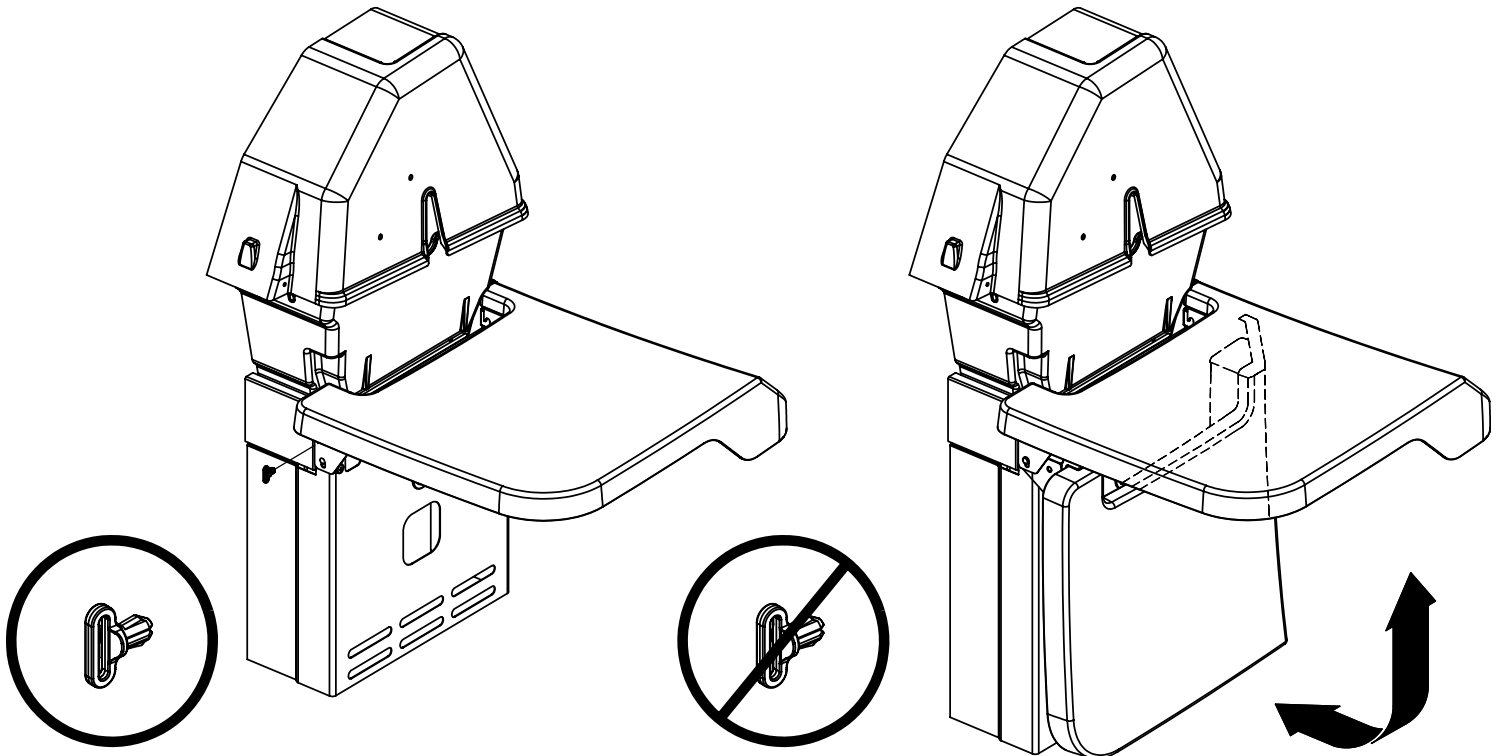

(1) 

10

11

12

13

14

PARTS LIST / LISTE DES PIÈCES / TEILELISTE

KEY #	ITEM #	DESCRIPTION	DESCRIPTION	1159-74	1159-77
1	34120194	CASTING BOTTOM	FOND DU FOYER	1	1
2	34110313	CASTING TOP	COUVERCLE DU GRIL	1	1
3	S14019	NAMEPLATE	PLAQUE D'IDENTIFICATION	1	1
4	10958-E390	TOP CASTING INSERT	PANNEAU DE COUVERCLE	1	1
5	10571-6	HEAT INDICATOR	INDICATEUR DE CHALEUR	1	1
6	32300112	HINGE PIN	GOUPILLE DE CHARNIÈRE	2	2
7	S21233	HITCH PIN CLIP	ATTACHE DE CHEVILLE	6	6
9	38170121	GRID - PORCELAIN	GRILLE	2	2
10	10222-T424	FLAV-R-CAST	PLAQUE EN ACIER FRC	1	1
11	38110164	GRID - WARMING RACK	GRILLE	1	1
15	S10017	BURNER/VENTURI ASSY	ENSEMBLE DE BRULEUR	1	1
17	10342-244	IGNITOR	ALLUMEUR	1	1
18	S15500	ELECTRODE	ELECTRODE	1	1
21	10440-T60	CONTROL ASSY	SOUPAPE	1	
	10440-T61	CONTROL ASSY	SOUPAPE		1
21B	10110-39	TUBE-REAR BURNER ASSY	TUBE DE BRÛLEUR ARRIÈRE	1	1
22	10114-20	HOSE & REGULATOR LP – QCC1	TUYAU ET REGULATEUR PL – QCC1	1	
	10111-K47	HOSE NATURAL GAS	TUYAU (GAZ NAUTREL)		1
23	10472-K37	CONTROL KNOB	BOUTON DE CONTROLE	3	3
30	10086-E524	DECO PLATE	PLAQUE DECORATIVE	1	1
31	10194-E501	CONTROL COVER	PANNEAU DE CONTROLE	1	1
33	10184-R80	RADIATION SHIELD	ÉCRAN DE CHALEUR	1	1
35	10184-E401	SUPPORT-CASTING-LEFT	SUPPORT GAUCHE DU FOYER	1	1
36	10184-E411	SUPPORT-CASTING-RIGHT	SUPPORT DROIT DU FOYER	1	1
37	10184-E461	SUPPORT-SIDE SHELF-LEFT	SUPPORT TABLETTE DE GAUCHE	2	2
37A	10184-E62	SUPPORT-SIDE SHELF-LEFT	SUPPORT TABLETTE DE GAUCHE	2	2
38	10184-E471	SUPPORT-SIDE SHELF-RIGHT	SUPPORT TABLETTE DE DROIT	2	2
38A	10184-E63	SUPPORT-SIDE SHELF-RIGHT	SUPPORT TABLETTE DE DROIT	2	2
39	10956-E561	BRACE-REAR	SUPPORT ARRIERE	1	1
40	10958-E81	BASE	TABLETTE INFÉRIEURE	1	1
41	10956-E571	BRACE-FRONT	SUPPORT AVANT	1	1
42	10958-E75	DOOR	PORTE	2	2
43	10958-E761	SIDE PANEL BLK	PANNEAU LATÉRALE	2	2
44	10958-E901	PANEL - REAR	PANNEAU - ARRIÈRE	1	1
45	10184-E801	BRACKET - DOOR CATCH	PARENTHÈSE - CROCHET DE PORTE	1	1
50	10711-E561	SHELF - SIDE - RIGHT	PLANCHETTE LATÉRALE – DROIT	1	1
51	10711-E562	SHELF - SIDE - LEFT	PLANCHETTE – BRULEUR DE COTE	1	1
52	10184-E78	DOOR - TOP CAP - LEFT	PORTE - DESSUS - GAUCHE	1	1
53	10184-E76	DOOR - BOTTOM CAP - LEFT	PORTE - LE FOND - GAUCHE	1	1
54	10184-E79	DOOR - TOP CAP - RIGHT	PORTE - DESSUS - DROIT	1	1
55	10184-E77	DOOR - BOTTOM CAP - RIGHT	PORTE - LE FOND - DROIT	1	1
56	10892-7	WHEEL	ROUE	2	2
65	S13005	BURNER ROTISSERIE	BRÛLEUR DE TOURNEBROCHE	1	1
68	S21362	SPRING	RESSORT	1	1
70	Y-11990	HEX NUT	ÉCROU	1	1
71	10696-109	REARBURNER-ORIFICE LP	ORIFICE DU BRULEUR ARRIERE PG	1	
	10696-160	REARBURNER-ORIFICE NG	ORIFICE DU BRULEUR ARRIERE GN		1
73	S21420	PUSH NUT	POUSSE ECROU	2	2
75	30230230	HANDLE	POIGNEE	1	1
78	10892-15	CASTOR	ROULETTES	2	2
79	Y-11561	BOLT – 1/4:20 x 1 3/4	BOULON - 1/4:20 X 1 3/4	8	8
80	Y-11546	SCREW- 1/4-20 X 5/8	VIS – 1/4-20 X 5/8	4	4
81	Y-11545	SCREW – 1/4-20 X 1 3/8	VIS – 1/4-20 X 1 3/8	4	4
82	Y-12673	SHELF - LOCK PIN	ÉTAGÈRE - GOUPILLE DE SERRURE	2	2
82A	Y-12855	BOLT- 1/4-20 X 3/8	BOULON – 1/4-20 X 3/8	2	2
83	S21014	BOLT- 1/4-20 X 3/4	BOULON – 1/4-20 X 3/4	8	8
84	S15170	AXLE	ESSIEU	1	1
85	10240-15	HINGE PIN	ATTACHE DE CHEVILLE	4	4
87	Y-11793	NUT- 1/4-20	ECROU – 1/4-20	22	22
97	S21124	SCREW – 8 X 1/2 - S.S.	VIS - 8 X 1/2 - A.I.	6	6
98	S21124	SCREW – 8 X 1/2	VIS - 8 X 1/2	18	18
98A	Y-12643	SCREW – 8 X 1/2	VIS - 8 X 1/2	12	12
109	S21136	SCREW – 8-32 X 3/8	VIS – 8-32 X 3/8	1	1
115	Y-29304	SCREW – 10-24 X 3/8	VIS– 10-24 X 3/8	4	4
123	S15115	GREASE PAN - DISPOSABLE	CUVETTE A GRAISSE	2	2