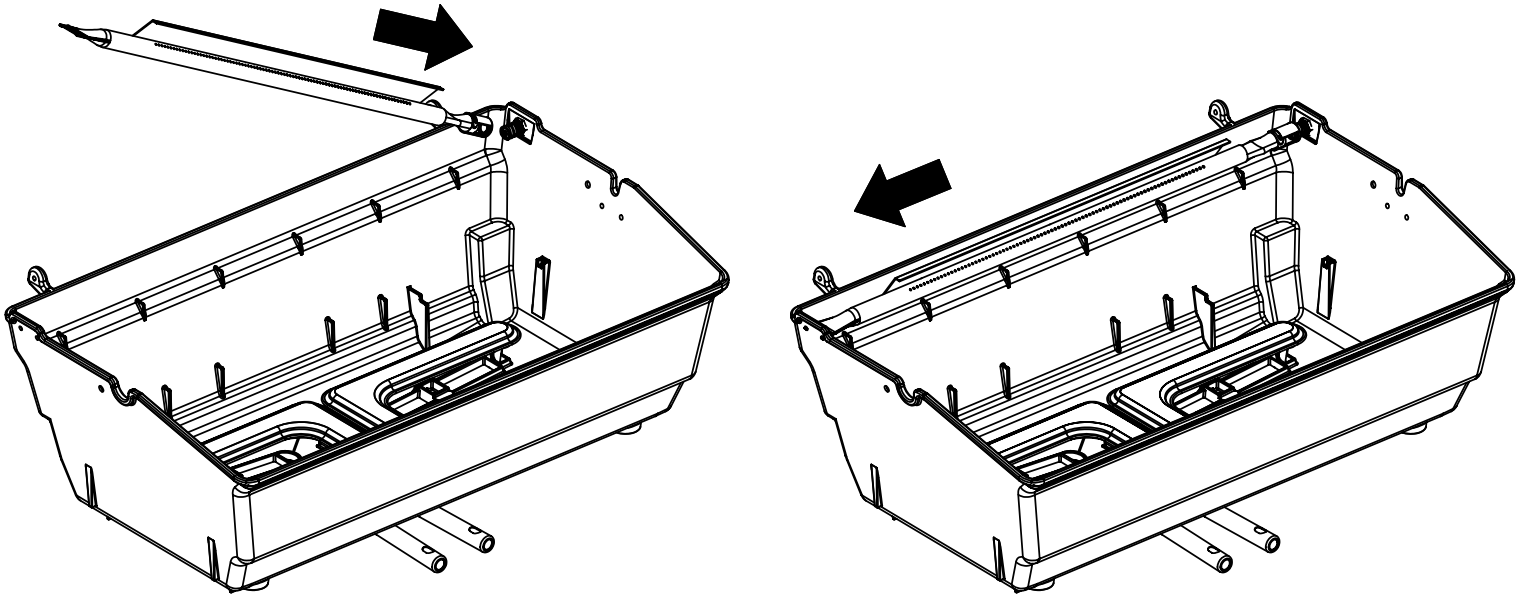

(1) 

10

11

12

13

14

PARTS LIST / LISTE DES PIÈCES / TEILELISTE

KEY #	ITEM #	DESCRIPTION	DESCRIPTION	1159-74	1159-77
1	34120194	CASTING BOTTOM	FOND DU FOYER	1	1
2	34110313	CASTING TOP	COUVERCLE DU GRIL	1	1
3	S14019	NAMEPLATE	PLAQUE D'IDENTIFICATION	1	1
4	10958-E390	TOP CASTING INSERT	PANNEAU DE COUVERCLE	1	1
5	10571-6	HEAT INDICATOR	INDICATEUR DE CHALEUR	1	1
6	32300112	HINGE PIN	GOUPILLE DE CHARNIÈRE	2	2
7	S21233	HITCH PIN CLIP	ATTACHE DE CHEVILLE	6	6
9	38170121	GRID - PORCELAIN	GRILLE	2	2
10	10222-T424	FLAV-R-CAST	PLAQUE EN ACIER FRC	1	1
11	38110164	GRID - WARMING RACK	GRILLE	1	1
15	S10017	BURNER/VENTURI ASSY	ENSEMBLE DE BRULEUR	1	1
17	10342-244	IGNITOR	ALLUMEUR	1	1
18	S15500	ELECTRODE	ELECTRODE	1	1
21	10440-T60	CONTROL ASSY	SOUPAPE	1	
	10440-T61	CONTROL ASSY	SOUPAPE		1
21B	10110-39	TUBE-REAR BURNER ASSY	TUBE DE BRÛLEUR ARRIÈRE	1	1
22	10114-20	HOSE & REGULATOR LP – QCC1	TUYAU ET REGULATEUR PL – QCC1	1	
	10111-K47	HOSE NATURAL GAS	TUYAU (GAZ NAUTREL)		1
23	10472-K37	CONTROL KNOB	BOUTON DE CONTROLE	3	3
30	10086-E524	DECO PLATE	PLAQUE DECORATIVE	1	1
31	10194-E501	CONTROL COVER	PANNEAU DE CONTROLE	1	1
33	10184-R80	RADIATION SHIELD	ÉCRAN DE CHALEUR	1	1
35	10184-E401	SUPPORT-CASTING-LEFT	SUPPORT GAUCHE DU FOYER	1	1
36	10184-E411	SUPPORT-CASTING-RIGHT	SUPPORT DROIT DU FOYER	1	1
37	10184-E461	SUPPORT-SIDE SHELF-LEFT	SUPPORT TABLETTE DE GAUCHE	2	2
37A	10184-E62	SUPPORT-SIDE SHELF-LEFT	SUPPORT TABLETTE DE GAUCHE	2	2
38	10184-E471	SUPPORT-SIDE SHELF-RIGHT	SUPPORT TABLETTE DE DROIT	2	2
38A	10184-E63	SUPPORT-SIDE SHELF-RIGHT	SUPPORT TABLETTE DE DROIT	2	2
39	10956-E561	BRACE-REAR	SUPPORT ARRIERE	1	1
40	10958-E81	BASE	TABLETTE INFÉRIEURE	1	1
41	10956-E571	BRACE-FRONT	SUPPORT AVANT	1	1
42	10958-E75	DOOR	PORTE	2	2
43	10958-E761	SIDE PANEL BLK	PANNEAU LATÉRALE	2	2
44	10958-E901	PANEL - REAR	PANNEAU - ARRIÈRE	1	1
45	10184-E801	BRACKET - DOOR CATCH	PARENTHÈSE - CROCHET DE PORTE	1	1
50	10711-E561	SHELF - SIDE - RIGHT	PLANCHETTE LATÉRALE – DROIT	1	1
51	10711-E562	SHELF - SIDE - LEFT	PLANCHETTE – BRULEUR DE COTE	1	1
52	10184-E78	DOOR - TOP CAP - LEFT	PORTE - DESSUS - GAUCHE	1	1
53	10184-E76	DOOR - BOTTOM CAP - LEFT	PORTE - LE FOND - GAUCHE	1	1
54	10184-E79	DOOR - TOP CAP - RIGHT	PORTE - DESSUS - DROIT	1	1
55	10184-E77	DOOR - BOTTOM CAP - RIGHT	PORTE - LE FOND - DROIT	1	1
56	10892-7	WHEEL	ROUE	2	2
65	S13005	BURNER ROTISSERIE	BRÛLEUR DE TOURNEBROCHE	1	1
68	S21362	SPRING	RESSORT	1	1
70	Y-11990	HEX NUT	ÉCROU	1	1
71	10696-109	REARBURNER-ORIFICE LP	ORIFICE DU BRULEUR ARRIERE PG	1	
	10696-160	REARBURNER-ORIFICE NG	ORIFICE DU BRULEUR ARRIERE GN		1
73	S21420	PUSH NUT	POUSSE ECROU	2	2
75	30230230	HANDLE	POIGNEE	1	1
78	10892-15	CASTOR	ROULETTES	2	2
79	Y-11561	BOLT – 1/4:20 x 1 3/4	BOULON - 1/4:20 X 1 3/4	8	8
80	Y-11546	SCREW- 1/4-20 X 5/8	VIS – 1/4-20 X 5/8	4	4
81	Y-11545	SCREW – 1/4-20 X 1 3/8	VIS – 1/4-20 X 1 3/8	4	4
82	Y-12673	SHELF - LOCK PIN	ÉTAGÈRE - GOUPILLE DE SERRURE	2	2
82A	Y-12855	BOLT- 1/4-20 X 3/8	BOULON – 1/4-20 X 3/8	2	2
83	S21014	BOLT- 1/4-20 X 3/4	BOULON – 1/4-20 X 3/4	8	8
84	S15170	AXLE	ESSIEU	1	1
85	10240-15	HINGE PIN	ATTACHE DE CHEVILLE	4	4
87	Y-11793	NUT- 1/4-20	ECROU – 1/4-20	22	22
97	S21124	SCREW – 8 X 1/2 - S.S.	VIS - 8 X 1/2 - A.I.	6	6
98	S21124	SCREW – 8 X 1/2	VIS - 8 X 1/2	18	18
98A	Y-12643	SCREW – 8 X 1/2	VIS - 8 X 1/2	12	12
109	S21136	SCREW – 8-32 X 3/8	VIS – 8-32 X 3/8	1	1
115	Y-29304	SCREW – 10-24 X 3/8	VIS– 10-24 X 3/8	4	4
123	S15115	GREASE PAN - DISPOSABLE	CUVETTE A GRAISSE	2	2