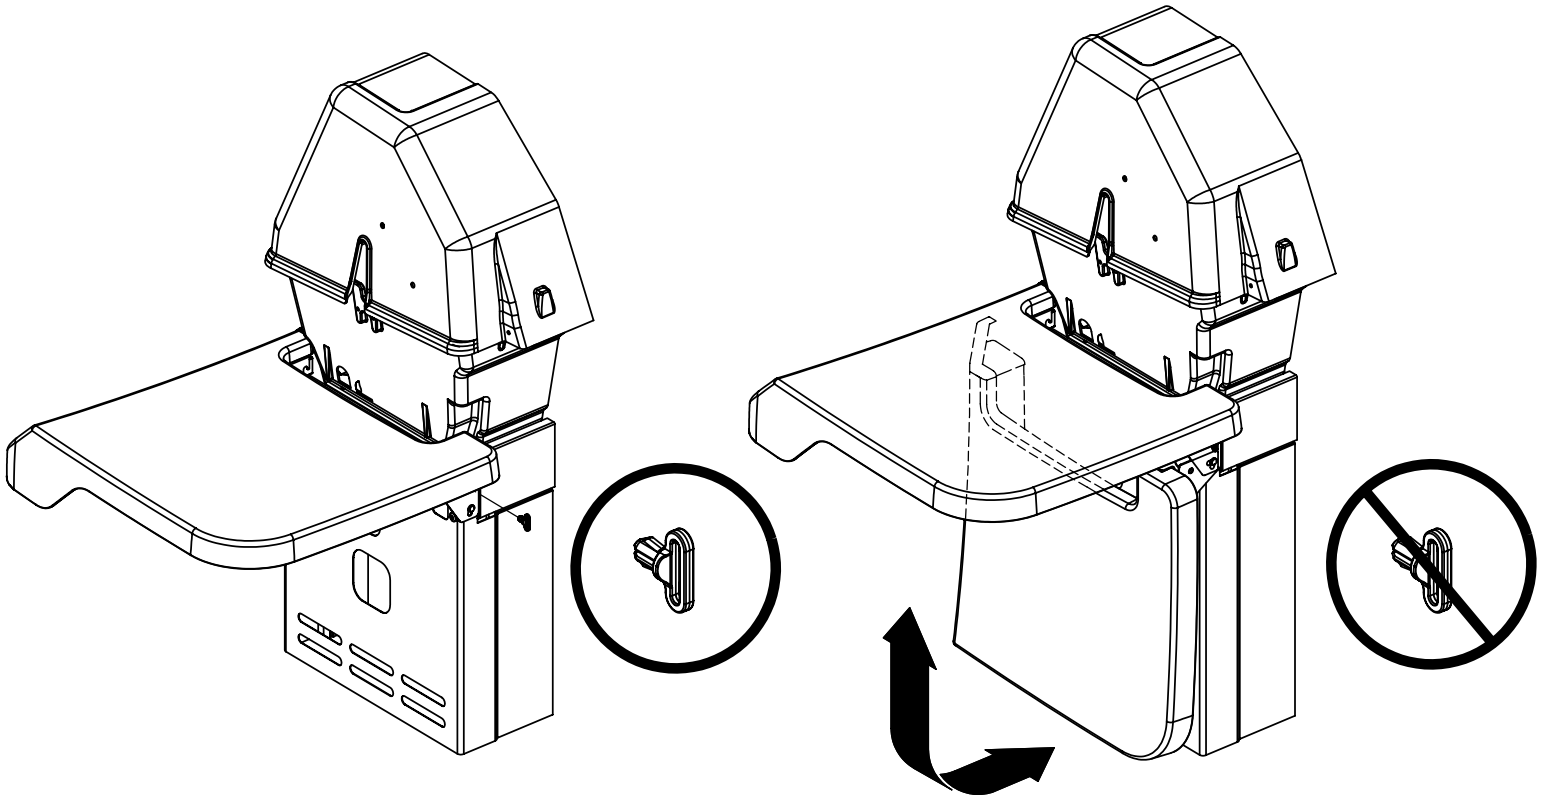

(1) 

10

11

12

13

14

PARTS LIST / LISTE DES PIÈCES / TEILELISTE

KEY #	ITEM #	DESCRIPTION	DESCRIPTION	1159-74	1159-77
1	34120194	CASTING BOTTOM	FOND DU FOYER	1	1
2	34110313	CASTING TOP	COUVERCLE DU GRIL	1	1
3	S14019	NAMEPLATE	PLAQUE D'IDENTIFICATION	1	1
4	10958-E390	TOP CASTING INSERT	PANNEAU DE COUVERCLE	1	1
5	10571-6	HEAT INDICATOR	INDICATEUR DE CHALEUR	1	1
6	32300112	HINGE PIN	GOUPILLE DE CHARNIÈRE	2	2
7	S21233	HITCH PIN CLIP	ATTACHE DE CHEVILLE	6	6
9	38170121	GRID - PORCELAIN	GRILLE	2	2
10	10222-T424	FLAV-R-CAST	PLAQUE EN ACIER FRC	1	1
11	38110164	GRID - WARMING RACK	GRILLE	1	1
15	S10017	BURNER/VENTURI ASSY	ENSEMBLE DE BRULEUR	1	1
17	10342-244	IGNITOR	ALLUMEUR	1	1
18	S15500	ELECTRODE	ELECTRODE	1	1
21	10440-T60	CONTROL ASSY	SOUPAPE	1	
	10440-T61	CONTROL ASSY	SOUPAPE		1
21B	10110-39	TUBE-REAR BURNER ASSY	TUBE DE BRÛLEUR ARRIÈRE	1	1
22	10114-20	HOSE & REGULATOR LP – QCC1	TUYAU ET REGULATEUR PL – QCC1	1	
	10111-K47	HOSE NATURAL GAS	TUYAU (GAZ NAUTREL)		1
23	10472-K37	CONTROL KNOB	BOUTON DE CONTROLE	3	3
30	10086-E524	DECO PLATE	PLAQUE DECORATIVE	1	1
31	10194-E501	CONTROL COVER	PANNEAU DE CONTROLE	1	1
33	10184-R80	RADIATION SHIELD	ÉCRAN DE CHALEUR	1	1
35	10184-E401	SUPPORT-CASTING-LEFT	SUPPORT GAUCHE DU FOYER	1	1
36	10184-E411	SUPPORT-CASTING-RIGHT	SUPPORT DROIT DU FOYER	1	1
37	10184-E461	SUPPORT-SIDE SHELF-LEFT	SUPPORT TABLETTE DE GAUCHE	2	2
37A	10184-E62	SUPPORT-SIDE SHELF-LEFT	SUPPORT TABLETTE DE GAUCHE	2	2
38	10184-E471	SUPPORT-SIDE SHELF-RIGHT	SUPPORT TABLETTE DE DROIT	2	2
38A	10184-E63	SUPPORT-SIDE SHELF-RIGHT	SUPPORT TABLETTE DE DROIT	2	2
39	10956-E561	BRACE-REAR	SUPPORT ARRIERE	1	1
40	10958-E81	BASE	TABLETTE INFÉRIEURE	1	1
41	10956-E571	BRACE-FRONT	SUPPORT AVANT	1	1
42	10958-E75	DOOR	PORTE	2	2
43	10958-E761	SIDE PANEL BLK	PANNEAU LATÉRALE	2	2
44	10958-E901	PANEL - REAR	PANNEAU - ARRIÈRE	1	1
45	10184-E801	BRACKET - DOOR CATCH	PARENTHÈSE - CROCHET DE PORTE	1	1
50	10711-E561	SHELF - SIDE - RIGHT	PLANCHETTE LATÉRALE – DROIT	1	1
51	10711-E562	SHELF - SIDE - LEFT	PLANCHETTE – BRULEUR DE COTE	1	1
52	10184-E78	DOOR - TOP CAP - LEFT	PORTE - DESSUS - GAUCHE	1	1
53	10184-E76	DOOR - BOTTOM CAP - LEFT	PORTE - LE FOND - GAUCHE	1	1
54	10184-E79	DOOR - TOP CAP - RIGHT	PORTE - DESSUS - DROIT	1	1
55	10184-E77	DOOR - BOTTOM CAP - RIGHT	PORTE - LE FOND - DROIT	1	1
56	10892-7	WHEEL	ROUE	2	2
65	S13005	BURNER ROTISSERIE	BRÛLEUR DE TOURNEBROCHE	1	1
68	S21362	SPRING	RESSORT	1	1
70	Y-11990	HEX NUT	ÉCROU	1	1
71	10696-109	REARBURNER-ORIFICE LP	ORIFICE DU BRULEUR ARRIERE PG	1	
	10696-160	REARBURNER-ORIFICE NG	ORIFICE DU BRULEUR ARRIERE GN		1
73	S21420	PUSH NUT	POUSSE ECROU	2	2
75	30230230	HANDLE	POIGNEE	1	1
78	10892-15	CASTOR	ROULETTES	2	2
79	Y-11561	BOLT – 1/4:20 x 1 3/4	BOULON - 1/4:20 X 1 3/4	8	8
80	Y-11546	SCREW- 1/4-20 X 5/8	VIS – 1/4-20 X 5/8	4	4
81	Y-11545	SCREW – 1/4-20 X 1 3/8	VIS – 1/4-20 X 1 3/8	4	4
82	Y-12673	SHELF - LOCK PIN	ÉTAGÈRE - GOUPILLE DE SERRURE	2	2
82A	Y-12855	BOLT- 1/4-20 X 3/8	BOULON – 1/4-20 X 3/8	2	2
83	S21014	BOLT- 1/4-20 X 3/4	BOULON – 1/4-20 X 3/4	8	8
84	S15170	AXLE	ESSIEU	1	1
85	10240-15	HINGE PIN	ATTACHE DE CHEVILLE	4	4
87	Y-11793	NUT- 1/4-20	ECROU – 1/4-20	22	22
97	S21124	SCREW – 8 X 1/2 - S.S.	VIS - 8 X 1/2 - A.I.	6	6
98	S21124	SCREW – 8 X 1/2	VIS - 8 X 1/2	18	18
98A	Y-12643	SCREW – 8 X 1/2	VIS - 8 X 1/2	12	12
109	S21136	SCREW – 8-32 X 3/8	VIS – 8-32 X 3/8	1	1
115	Y-29304	SCREW – 10-24 X 3/8	VIS– 10-24 X 3/8	4	4
123	S15115	GREASE PAN - DISPOSABLE	CUVETTE A GRAISSE	2	2