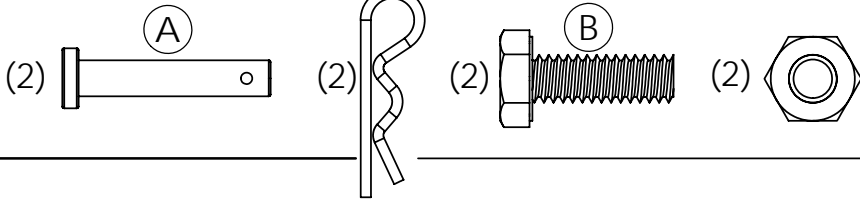

(1) 

10

11

12

13

14

PARTS LIST / LISTE DES PIÈCES / TEILELISTE

KEY #	ITEM #	DESCRIPTION	DESCRIPTION	1159-74	1159-77
1	34120194	CASTING BOTTOM	FOND DU FOYER	1	1
2	34110313	CASTING TOP	COUVERCLE DU GRIL	1	1
3	S14019	NAMEPLATE	PLAQUE D'IDENTIFICATION	1	1
4	10958-E390	TOP CASTING INSERT	PANNEAU DE COUVERCLE	1	1
5	10571-6	HEAT INDICATOR	INDICATEUR DE CHALEUR	1	1
6	32300112	HINGE PIN	GOUPILLE DE CHARNIÈRE	2	2
7	S21233	HITCH PIN CLIP	ATTACHE DE CHEVILLE	6	6
9	38170121	GRID - PORCELAIN	GRILLE	2	2
10	10222-T424	FLAV-R-CAST	PLAQUE EN ACIER FRC	1	1
11	38110164	GRID - WARMING RACK	GRILLE	1	1
15	S10017	BURNER/VENTURI ASSY	ENSEMBLE DE BRULEUR	1	1
17	10342-244	IGNITOR	ALLUMEUR	1	1
18	S15500	ELECTRODE	ELECTRODE	1	1
21	10440-T60	CONTROL ASSY	SOUPAPE	1	
	10440-T61	CONTROL ASSY	SOUPAPE		1
21B	10110-39	TUBE-REAR BURNER ASSY	TUBE DE BRÛLEUR ARRIÈRE	1	1
22	10114-20	HOSE & REGULATOR LP – QCC1	TUYAU ET REGULATEUR PL – QCC1	1	
	10111-K47	HOSE NATURAL GAS	TUYAU (GAZ NAUTREL)		1
23	10472-K37	CONTROL KNOB	BOUTON DE CONTROLE	3	3
30	10086-E524	DECO PLATE	PLAQUE DECORATIVE	1	1
31	10194-E501	CONTROL COVER	PANNEAU DE CONTROLE	1	1
33	10184-R80	RADIATION SHIELD	ÉCRAN DE CHALEUR	1	1
35	10184-E401	SUPPORT-CASTING-LEFT	SUPPORT GAUCHE DU FOYER	1	1
36	10184-E411	SUPPORT-CASTING-RIGHT	SUPPORT DROIT DU FOYER	1	1
37	10184-E461	SUPPORT-SIDE SHELF-LEFT	SUPPORT TABLETTE DE GAUCHE	2	2
37A	10184-E62	SUPPORT-SIDE SHELF-LEFT	SUPPORT TABLETTE DE GAUCHE	2	2
38	10184-E471	SUPPORT-SIDE SHELF-RIGHT	SUPPORT TABLETTE DE DROIT	2	2
38A	10184-E63	SUPPORT-SIDE SHELF-RIGHT	SUPPORT TABLETTE DE DROIT	2	2
39	10956-E561	BRACE-REAR	SUPPORT ARRIERE	1	1
40	10958-E81	BASE	TABLETTE INFÉRIEURE	1	1
41	10956-E571	BRACE-FRONT	SUPPORT AVANT	1	1
42	10958-E75	DOOR	PORTE	2	2
43	10958-E761	SIDE PANEL BLK	PANNEAU LATÉRALE	2	2
44	10958-E901	PANEL - REAR	PANNEAU - ARRIÈRE	1	1
45	10184-E801	BRACKET - DOOR CATCH	PARENTHÈSE - CROCHET DE PORTE	1	1
50	10711-E561	SHELF - SIDE - RIGHT	PLANCHETTE LATÉRALE – DROIT	1	1
51	10711-E562	SHELF - SIDE - LEFT	PLANCHETTE – BRULEUR DE COTE	1	1
52	10184-E78	DOOR - TOP CAP - LEFT	PORTE - DESSUS - GAUCHE	1	1
53	10184-E76	DOOR - BOTTOM CAP - LEFT	PORTE - LE FOND - GAUCHE	1	1
54	10184-E79	DOOR - TOP CAP - RIGHT	PORTE - DESSUS - DROIT	1	1
55	10184-E77	DOOR - BOTTOM CAP - RIGHT	PORTE - LE FOND - DROIT	1	1
56	10892-7	WHEEL	ROUE	2	2
65	S13005	BURNER ROTISSERIE	BRÛLEUR DE TOURNEBROCHE	1	1
68	S21362	SPRING	RESSORT	1	1
70	Y-11990	HEX NUT	ÉCROU	1	1
71	10696-109	REARBURNER-ORIFICE LP	ORIFICE DU BRULEUR ARRIERE PG	1	
	10696-160	REARBURNER-ORIFICE NG	ORIFICE DU BRULEUR ARRIERE GN		1
73	S21420	PUSH NUT	POUSSE ECROU	2	2
75	30230230	HANDLE	POIGNEE	1	1
78	10892-15	CASTOR	ROULETTES	2	2
79	Y-11561	BOLT – 1/4:20 x 1 3/4	BOULON - 1/4:20 X 1 3/4	8	8
80	Y-11546	SCREW- 1/4-20 X 5/8	VIS – 1/4-20 X 5/8	4	4
81	Y-11545	SCREW – 1/4-20 X 1 3/8	VIS – 1/4-20 X 1 3/8	4	4
82	Y-12673	SHELF - LOCK PIN	ÉTAGÈRE - GOUPILLE DE SERRURE	2	2
82A	Y-12855	BOLT- 1/4-20 X 3/8	BOULON – 1/4-20 X 3/8	2	2
83	S21014	BOLT- 1/4-20 X 3/4	BOULON – 1/4-20 X 3/4	8	8
84	S15170	AXLE	ESSIEU	1	1
85	10240-15	HINGE PIN	ATTACHE DE CHEVILLE	4	4
87	Y-11793	NUT- 1/4-20	ECROU – 1/4-20	22	22
97	S21124	SCREW – 8 X 1/2 - S.S.	VIS - 8 X 1/2 - A.I.	6	6
98	S21124	SCREW – 8 X 1/2	VIS - 8 X 1/2	18	18
98A	Y-12643	SCREW – 8 X 1/2	VIS - 8 X 1/2	12	12
109	S21136	SCREW – 8-32 X 3/8	VIS – 8-32 X 3/8	1	1
115	Y-29304	SCREW – 10-24 X 3/8	VIS– 10-24 X 3/8	4	4
123	S15115	GREASE PAN - DISPOSABLE	CUVETTE A GRAISSE	2	2