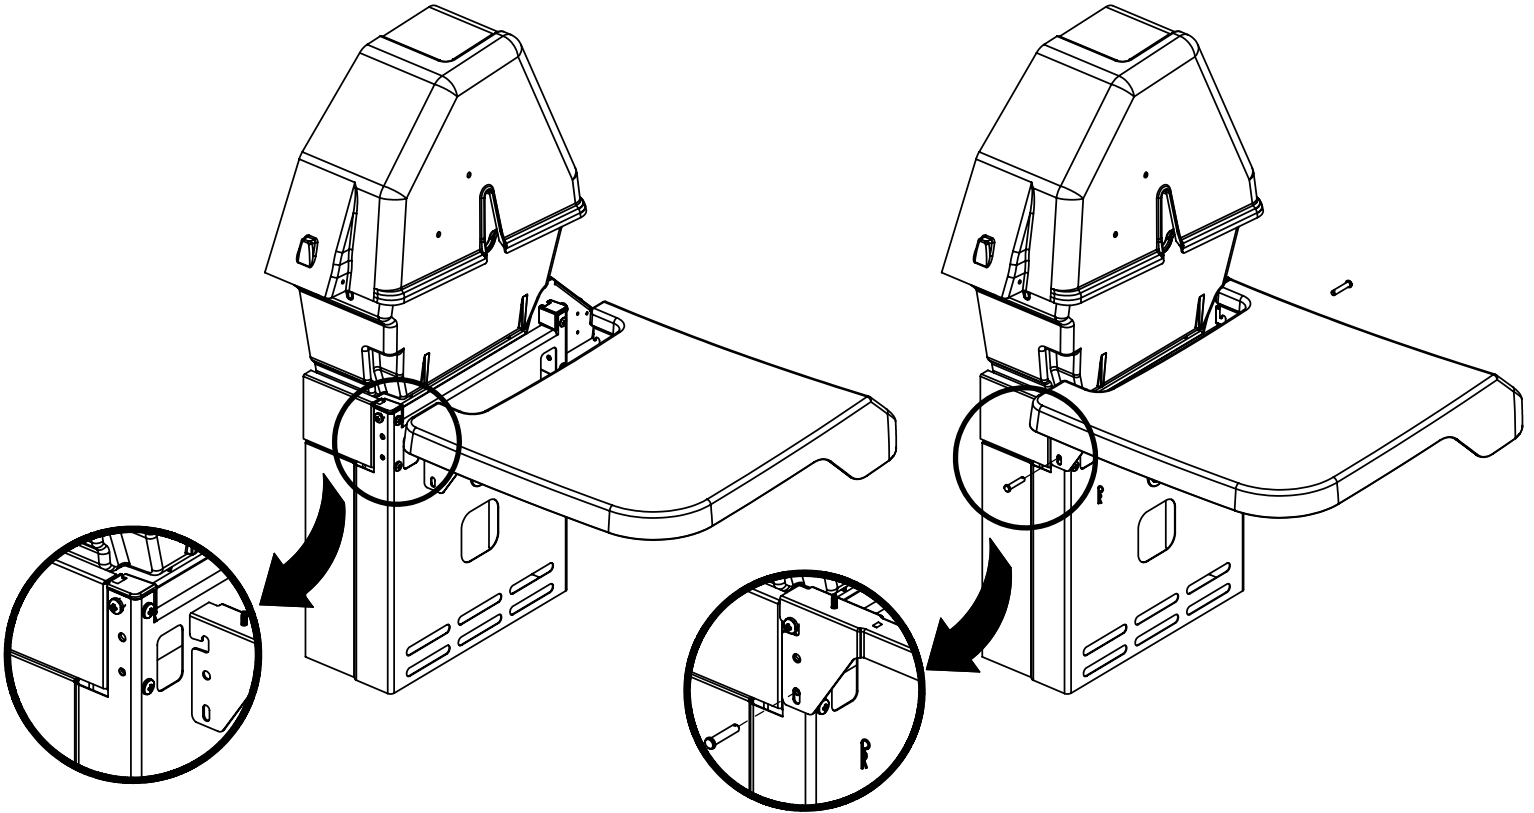

(1) 

10

11

12

13

14

PARTS LIST / LISTE DES PIÈCES / TEILELISTE

KEY #	ITEM #	DESCRIPTION	DESCRIPTION	1159-74	1159-77
1	34120194	CASTING BOTTOM	FOND DU FOYER	1	1
2	34110313	CASTING TOP	COUVERCLE DU GRIL	1	1
3	S14019	NAMEPLATE	PLAQUE D'IDENTIFICATION	1	1
4	10958-E390	TOP CASTING INSERT	PANNEAU DE COUVERCLE	1	1
5	10571-6	HEAT INDICATOR	INDICATEUR DE CHALEUR	1	1
6	32300112	HINGE PIN	GOUPILLE DE CHARNIÈRE	2	2
7	S21233	HITCH PIN CLIP	ATTACHE DE CHEVILLE	6	6
9	38170121	GRID - PORCELAIN	GRILLE	2	2
10	10222-T424	FLAV-R-CAST	PLAQUE EN ACIER FRC	1	1
11	38110164	GRID - WARMING RACK	GRILLE	1	1
15	S10017	BURNER/VENTURI ASSY	ENSEMBLE DE BRULEUR	1	1
17	10342-244	IGNITOR	ALLUMEUR	1	1
18	S15500	ELECTRODE	ELECTRODE	1	1
21	10440-T60	CONTROL ASSY	SOUPAPE	1	
	10440-T61	CONTROL ASSY	SOUPAPE		1
21B	10110-39	TUBE-REAR BURNER ASSY	TUBE DE BRÛLEUR ARRIÈRE	1	1
22	10114-20	HOSE & REGULATOR LP – QCC1	TUYAU ET REGULATEUR PL – QCC1	1	
	10111-K47	HOSE NATURAL GAS	TUYAU (GAZ NAUTREL)		1
23	10472-K37	CONTROL KNOB	BOUTON DE CONTROLE	3	3
30	10086-E524	DECO PLATE	PLAQUE DECORATIVE	1	1
31	10194-E501	CONTROL COVER	PANNEAU DE CONTROLE	1	1
33	10184-R80	RADIATION SHIELD	ÉCRAN DE CHALEUR	1	1
35	10184-E401	SUPPORT-CASTING-LEFT	SUPPORT GAUCHE DU FOYER	1	1
36	10184-E411	SUPPORT-CASTING-RIGHT	SUPPORT DROIT DU FOYER	1	1
37	10184-E461	SUPPORT-SIDE SHELF-LEFT	SUPPORT TABLETTE DE GAUCHE	2	2
37A	10184-E62	SUPPORT-SIDE SHELF-LEFT	SUPPORT TABLETTE DE GAUCHE	2	2
38	10184-E471	SUPPORT-SIDE SHELF-RIGHT	SUPPORT TABLETTE DE DROIT	2	2
38A	10184-E63	SUPPORT-SIDE SHELF-RIGHT	SUPPORT TABLETTE DE DROIT	2	2
39	10956-E561	BRACE-REAR	SUPPORT ARRIERE	1	1
40	10958-E81	BASE	TABLETTE INFÉRIEURE	1	1
41	10956-E571	BRACE-FRONT	SUPPORT AVANT	1	1
42	10958-E75	DOOR	PORTE	2	2
43	10958-E761	SIDE PANEL BLK	PANNEAU LATÉRALE	2	2
44	10958-E901	PANEL - REAR	PANNEAU - ARRIÈRE	1	1
45	10184-E801	BRACKET - DOOR CATCH	PARENTHÈSE - CROCHET DE PORTE	1	1
50	10711-E561	SHELF - SIDE - RIGHT	PLANCHETTE LATÉRALE – DROIT	1	1
51	10711-E562	SHELF - SIDE - LEFT	PLANCHETTE – BRULEUR DE COTE	1	1
52	10184-E78	DOOR - TOP CAP - LEFT	PORTE - DESSUS - GAUCHE	1	1
53	10184-E76	DOOR - BOTTOM CAP - LEFT	PORTE - LE FOND - GAUCHE	1	1
54	10184-E79	DOOR - TOP CAP - RIGHT	PORTE - DESSUS - DROIT	1	1
55	10184-E77	DOOR - BOTTOM CAP - RIGHT	PORTE - LE FOND - DROIT	1	1
56	10892-7	WHEEL	ROUE	2	2
65	S13005	BURNER ROTISSERIE	BRÛLEUR DE TOURNEBROCHE	1	1
68	S21362	SPRING	RESSORT	1	1
70	Y-11990	HEX NUT	ÉCROU	1	1
71	10696-109	REARBURNER-ORIFICE LP	ORIFICE DU BRULEUR ARRIERE PG	1	
	10696-160	REARBURNER-ORIFICE NG	ORIFICE DU BRULEUR ARRIERE GN		1
73	S21420	PUSH NUT	POUSSE ECROU	2	2
75	30230230	HANDLE	POIGNEE	1	1
78	10892-15	CASTOR	ROULETTES	2	2
79	Y-11561	BOLT – 1/4:20 x 1 3/4	BOULON - 1/4:20 X 1 3/4	8	8
80	Y-11546	SCREW- 1/4-20 X 5/8	VIS – 1/4-20 X 5/8	4	4
81	Y-11545	SCREW – 1/4-20 X 1 3/8	VIS – 1/4-20 X 1 3/8	4	4
82	Y-12673	SHELF - LOCK PIN	ÉTAGÈRE - GOUPILLE DE SERRURE	2	2
82A	Y-12855	BOLT- 1/4-20 X 3/8	BOULON – 1/4-20 X 3/8	2	2
83	S21014	BOLT- 1/4-20 X 3/4	BOULON – 1/4-20 X 3/4	8	8
84	S15170	AXLE	ESSIEU	1	1
85	10240-15	HINGE PIN	ATTACHE DE CHEVILLE	4	4
87	Y-11793	NUT- 1/4-20	ECROU – 1/4-20	22	22
97	S21124	SCREW – 8 X 1/2 - S.S.	VIS - 8 X 1/2 - A.I.	6	6
98	S21124	SCREW – 8 X 1/2	VIS - 8 X 1/2	18	18
98A	Y-12643	SCREW – 8 X 1/2	VIS - 8 X 1/2	12	12
109	S21136	SCREW – 8-32 X 3/8	VIS – 8-32 X 3/8	1	1
115	Y-29304	SCREW – 10-24 X 3/8	VIS– 10-24 X 3/8	4	4
123	S15115	GREASE PAN - DISPOSABLE	CUVETTE A GRAISSE	2	2