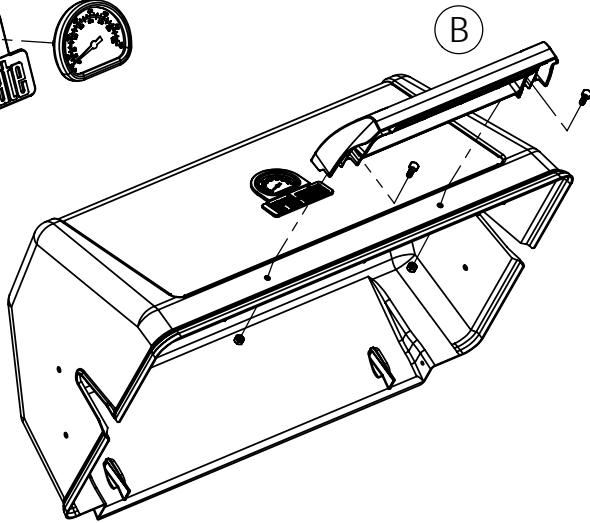

(1) 

10

11

12

13

14

PARTS LIST / LISTE DES PIÈCES / TEILELISTE

KEY #	ITEM #	DESCRIPTION	DESCRIPTION	1159-74	1159-77
1	34120194	CASTING BOTTOM	FOND DU FOYER	1	1
2	34110313	CASTING TOP	COUVERCLE DU GRIL	1	1
3	S14019	NAMEPLATE	PLAQUE D'IDENTIFICATION	1	1
4	10958-E390	TOP CASTING INSERT	PANNEAU DE COUVERCLE	1	1
5	10571-6	HEAT INDICATOR	INDICATEUR DE CHALEUR	1	1
6	32300112	HINGE PIN	GOUPILLE DE CHARNIÈRE	2	2
7	S21233	HITCH PIN CLIP	ATTACHE DE CHEVILLE	6	6
9	38170121	GRID - PORCELAIN	GRILLE	2	2
10	10222-T424	FLAV-R-CAST	PLAQUE EN ACIER FRC	1	1
11	38110164	GRID - WARMING RACK	GRILLE	1	1
15	S10017	BURNER/VENTURI ASSY	ENSEMBLE DE BRULEUR	1	1
17	10342-244	IGNITOR	ALLUMEUR	1	1
18	S15500	ELECTRODE	ELECTRODE	1	1
21	10440-T60	CONTROL ASSY	SOUPAPE	1	
	10440-T61	CONTROL ASSY	SOUPAPE		1
21B	10110-39	TUBE-REAR BURNER ASSY	TUBE DE BRÛLEUR ARRIÈRE	1	1
22	10114-20	HOSE & REGULATOR LP – QCC1	TUYAU ET REGULATEUR PL – QCC1	1	
	10111-K47	HOSE NATURAL GAS	TUYAU (GAZ NAUTREL)		1
23	10472-K37	CONTROL KNOB	BOUTON DE CONTROLE	3	3
30	10086-E524	DECO PLATE	PLAQUE DECORATIVE	1	1
31	10194-E501	CONTROL COVER	PANNEAU DE CONTROLE	1	1
33	10184-R80	RADIATION SHIELD	ÉCRAN DE CHALEUR	1	1
35	10184-E401	SUPPORT-CASTING-LEFT	SUPPORT GAUCHE DU FOYER	1	1
36	10184-E411	SUPPORT-CASTING-RIGHT	SUPPORT DROIT DU FOYER	1	1
37	10184-E461	SUPPORT-SIDE SHELF-LEFT	SUPPORT TABLETTE DE GAUCHE	2	2
37A	10184-E62	SUPPORT-SIDE SHELF-LEFT	SUPPORT TABLETTE DE GAUCHE	2	2
38	10184-E471	SUPPORT-SIDE SHELF-RIGHT	SUPPORT TABLETTE DE DROIT	2	2
38A	10184-E63	SUPPORT-SIDE SHELF-RIGHT	SUPPORT TABLETTE DE DROIT	2	2
39	10956-E561	BRACE-REAR	SUPPORT ARRIERE	1	1
40	10958-E81	BASE	TABLETTE INFÉRIEURE	1	1
41	10956-E571	BRACE-FRONT	SUPPORT AVANT	1	1
42	10958-E75	DOOR	PORTE	2	2
43	10958-E761	SIDE PANEL BLK	PANNEAU LATÉRALE	2	2
44	10958-E901	PANEL - REAR	PANNEAU - ARRIÈRE	1	1
45	10184-E801	BRACKET - DOOR CATCH	PARENTHÈSE - CROCHET DE PORTE	1	1
50	10711-E561	SHELF - SIDE - RIGHT	PLANCHETTE LATÉRALE – DROIT	1	1
51	10711-E562	SHELF - SIDE - LEFT	PLANCHETTE – BRULEUR DE COTE	1	1
52	10184-E78	DOOR - TOP CAP - LEFT	PORTE - DESSUS - GAUCHE	1	1
53	10184-E76	DOOR - BOTTOM CAP - LEFT	PORTE - LE FOND - GAUCHE	1	1
54	10184-E79	DOOR - TOP CAP - RIGHT	PORTE - DESSUS - DROIT	1	1
55	10184-E77	DOOR - BOTTOM CAP - RIGHT	PORTE - LE FOND - DROIT	1	1
56	10892-7	WHEEL	ROUE	2	2
65	S13005	BURNER ROTISSERIE	BRÛLEUR DE TOURNEBROCHE	1	1
68	S21362	SPRING	RESSORT	1	1
70	Y-11990	HEX NUT	ÉCROU	1	1
71	10696-109	REARBURNER-ORIFICE LP	ORIFICE DU BRULEUR ARRIERE PG	1	
	10696-160	REARBURNER-ORIFICE NG	ORIFICE DU BRULEUR ARRIERE GN		1
73	S21420	PUSH NUT	POUSSE ECROU	2	2
75	30230230	HANDLE	POIGNEE	1	1
78	10892-15	CASTOR	ROULETTES	2	2
79	Y-11561	BOLT – 1/4:20 x 1 3/4	BOULON - 1/4:20 X 1 3/4	8	8
80	Y-11546	SCREW- 1/4-20 X 5/8	VIS – 1/4-20 X 5/8	4	4
81	Y-11545	SCREW – 1/4-20 X 1 3/8	VIS – 1/4-20 X 1 3/8	4	4
82	Y-12673	SHELF - LOCK PIN	ÉTAGÈRE - GOUPILLE DE SERRURE	2	2
82A	Y-12855	BOLT- 1/4-20 X 3/8	BOULON – 1/4-20 X 3/8	2	2
83	S21014	BOLT- 1/4-20 X 3/4	BOULON – 1/4-20 X 3/4	8	8
84	S15170	AXLE	ESSIEU	1	1
85	10240-15	HINGE PIN	ATTACHE DE CHEVILLE	4	4
87	Y-11793	NUT- 1/4-20	ECROU – 1/4-20	22	22
97	S21124	SCREW – 8 X 1/2 - S.S.	VIS - 8 X 1/2 - A.I.	6	6
98	S21124	SCREW – 8 X 1/2	VIS - 8 X 1/2	18	18
98A	Y-12643	SCREW – 8 X 1/2	VIS - 8 X 1/2	12	12
109	S21136	SCREW – 8-32 X 3/8	VIS – 8-32 X 3/8	1	1
115	Y-29304	SCREW – 10-24 X 3/8	VIS– 10-24 X 3/8	4	4
123	S15115	GREASE PAN - DISPOSABLE	CUVETTE A GRAISSE	2	2