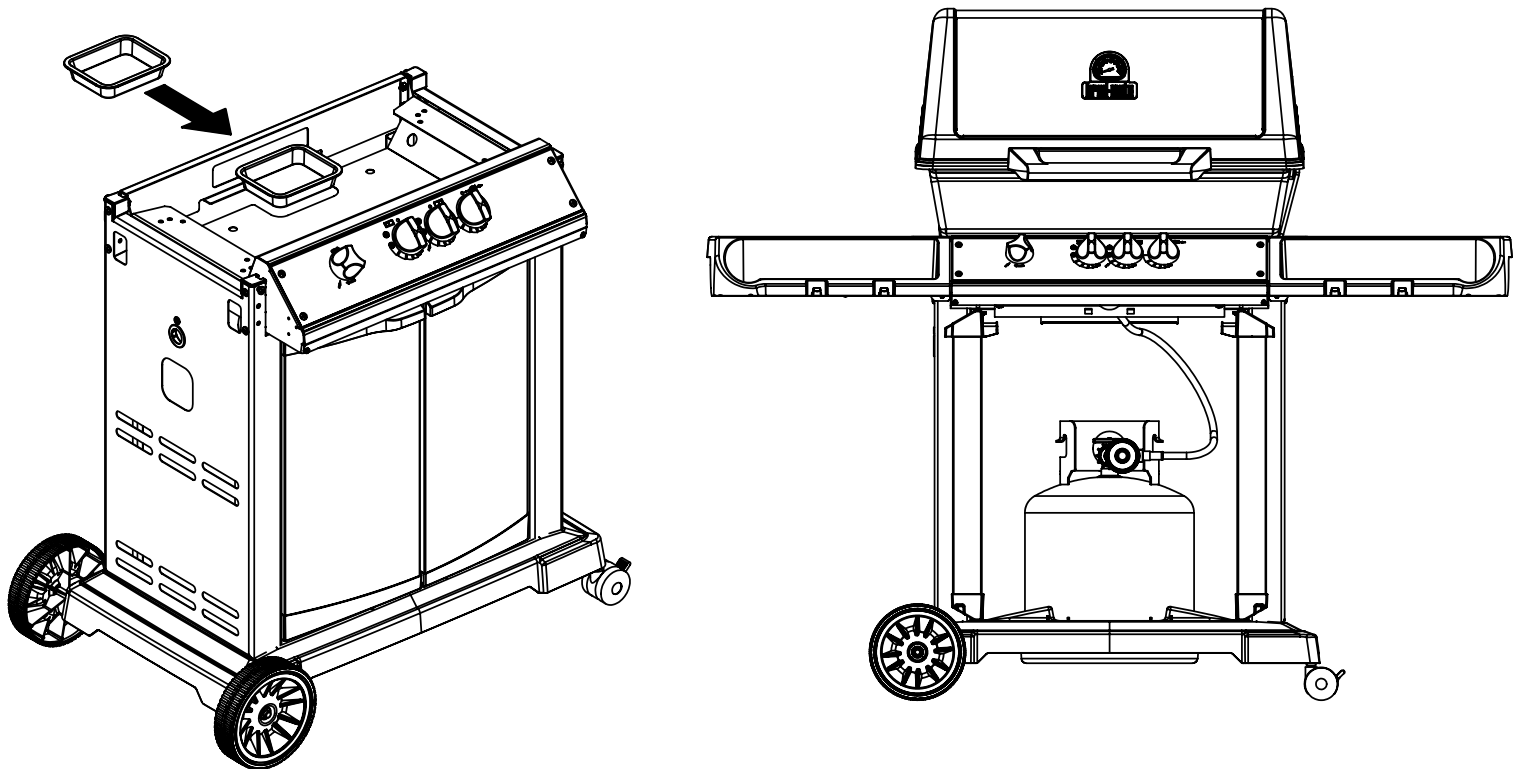

(1) 

10

11

12

13

14

PARTS LIST / LISTE DES PIÈCES / TEILELISTE

KEY #	ITEM #	DESCRIPTION	DESCRIPTION	1159-74	1159-77
1	34120194	CASTING BOTTOM	FOND DU FOYER	1	1
2	34110313	CASTING TOP	COUVERCLE DU GRIL	1	1
3	S14019	NAMEPLATE	PLAQUE D'IDENTIFICATION	1	1
4	10958-E390	TOP CASTING INSERT	PANNEAU DE COUVERCLE	1	1
5	10571-6	HEAT INDICATOR	INDICATEUR DE CHALEUR	1	1
6	32300112	HINGE PIN	GOUPILLE DE CHARNIÈRE	2	2
7	S21233	HITCH PIN CLIP	ATTACHE DE CHEVILLE	6	6
9	38170121	GRID - PORCELAIN	GRILLE	2	2
10	10222-T424	FLAV-R-CAST	PLAQUE EN ACIER FRC	1	1
11	38110164	GRID - WARMING RACK	GRILLE	1	1
15	S10017	BURNER/VENTURI ASSY	ENSEMBLE DE BRULEUR	1	1
17	10342-244	IGNITOR	ALLUMEUR	1	1
18	S15500	ELECTRODE	ELECTRODE	1	1
21	10440-T60	CONTROL ASSY	SOUPAPE	1	
	10440-T61	CONTROL ASSY	SOUPAPE		1
21B	10110-39	TUBE-REAR BURNER ASSY	TUBE DE BRÛLEUR ARRIÈRE	1	1
22	10114-20	HOSE & REGULATOR LP – QCC1	TUYAU ET REGULATEUR PL – QCC1	1	
	10111-K47	HOSE NATURAL GAS	TUYAU (GAZ NAUTREL)		1
23	10472-K37	CONTROL KNOB	BOUTON DE CONTROLE	3	3
30	10086-E524	DECO PLATE	PLAQUE DECORATIVE	1	1
31	10194-E501	CONTROL COVER	PANNEAU DE CONTROLE	1	1
33	10184-R80	RADIATION SHIELD	ÉCRAN DE CHALEUR	1	1
35	10184-E401	SUPPORT-CASTING-LEFT	SUPPORT GAUCHE DU FOYER	1	1
36	10184-E411	SUPPORT-CASTING-RIGHT	SUPPORT DROIT DU FOYER	1	1
37	10184-E461	SUPPORT-SIDE SHELF-LEFT	SUPPORT TABLETTE DE GAUCHE	2	2
37A	10184-E62	SUPPORT-SIDE SHELF-LEFT	SUPPORT TABLETTE DE GAUCHE	2	2
38	10184-E471	SUPPORT-SIDE SHELF-RIGHT	SUPPORT TABLETTE DE DROIT	2	2
38A	10184-E63	SUPPORT-SIDE SHELF-RIGHT	SUPPORT TABLETTE DE DROIT	2	2
39	10956-E561	BRACE-REAR	SUPPORT ARRIERE	1	1
40	10958-E81	BASE	TABLETTE INFÉRIEURE	1	1
41	10956-E571	BRACE-FRONT	SUPPORT AVANT	1	1
42	10958-E75	DOOR	PORTE	2	2
43	10958-E761	SIDE PANEL BLK	PANNEAU LATÉRALE	2	2
44	10958-E901	PANEL - REAR	PANNEAU - ARRIÈRE	1	1
45	10184-E801	BRACKET - DOOR CATCH	PARENTHÈSE - CROCHET DE PORTE	1	1
50	10711-E561	SHELF - SIDE - RIGHT	PLANCHETTE LATÉRALE – DROIT	1	1
51	10711-E562	SHELF - SIDE - LEFT	PLANCHETTE – BRULEUR DE COTE	1	1
52	10184-E78	DOOR - TOP CAP - LEFT	PORTE - DESSUS - GAUCHE	1	1
53	10184-E76	DOOR - BOTTOM CAP - LEFT	PORTE - LE FOND - GAUCHE	1	1
54	10184-E79	DOOR - TOP CAP - RIGHT	PORTE - DESSUS - DROIT	1	1
55	10184-E77	DOOR - BOTTOM CAP - RIGHT	PORTE - LE FOND - DROIT	1	1
56	10892-7	WHEEL	ROUE	2	2
65	S13005	BURNER ROTISSERIE	BRÛLEUR DE TOURNEBROCHE	1	1
68	S21362	SPRING	RESSORT	1	1
70	Y-11990	HEX NUT	ÉCROU	1	1
71	10696-109	REARBURNER-ORIFICE LP	ORIFICE DU BRULEUR ARRIERE PG	1	
	10696-160	REARBURNER-ORIFICE NG	ORIFICE DU BRULEUR ARRIERE GN		1
73	S21420	PUSH NUT	POUSSE ECROU	2	2
75	30230230	HANDLE	POIGNEE	1	1
78	10892-15	CASTOR	ROULETTES	2	2
79	Y-11561	BOLT – 1/4:20 x 1 3/4	BOULON - 1/4:20 X 1 3/4	8	8
80	Y-11546	SCREW- 1/4-20 X 5/8	VIS – 1/4-20 X 5/8	4	4
81	Y-11545	SCREW – 1/4-20 X 1 3/8	VIS – 1/4-20 X 1 3/8	4	4
82	Y-12673	SHELF - LOCK PIN	ÉTAGÈRE - GOUPILLE DE SERRURE	2	2
82A	Y-12855	BOLT- 1/4-20 X 3/8	BOULON – 1/4-20 X 3/8	2	2
83	S21014	BOLT- 1/4-20 X 3/4	BOULON – 1/4-20 X 3/4	8	8
84	S15170	AXLE	ESSIEU	1	1
85	10240-15	HINGE PIN	ATTACHE DE CHEVILLE	4	4
87	Y-11793	NUT- 1/4-20	ECROU – 1/4-20	22	22
97	S21124	SCREW – 8 X 1/2 - S.S.	VIS - 8 X 1/2 - A.I.	6	6
98	S21124	SCREW – 8 X 1/2	VIS - 8 X 1/2	18	18
98A	Y-12643	SCREW – 8 X 1/2	VIS - 8 X 1/2	12	12
109	S21136	SCREW – 8-32 X 3/8	VIS – 8-32 X 3/8	1	1
115	Y-29304	SCREW – 10-24 X 3/8	VIS– 10-24 X 3/8	4	4
123	S15115	GREASE PAN - DISPOSABLE	CUVETTE A GRAISSE	2	2