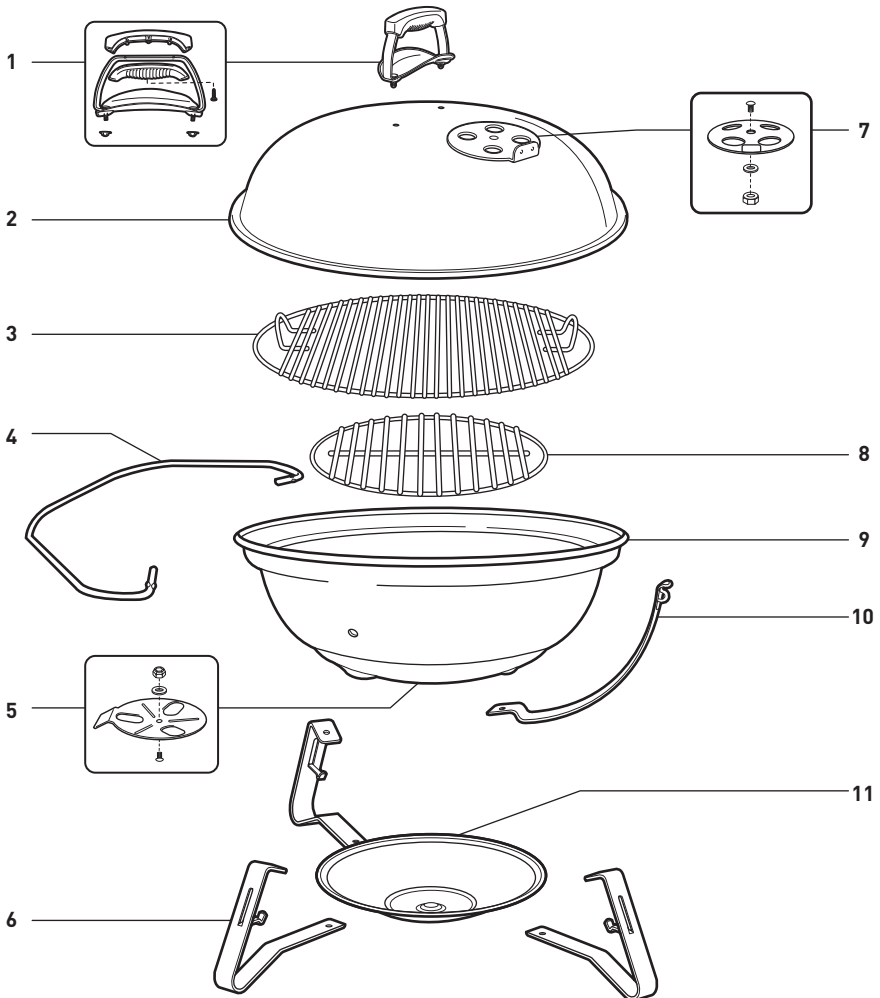

4-

3-

7-

US

1. Lid Handle Assembly
2. Lid
3. Cooking Grate
4. Tuck-N-Carry® Lid Holder / Lid Lock
5. Bowl Vent Assembly
6. Leg
7. Lid Damper Assembly
8. Charcoal Grate
9. Bowl
10. Lower Support Assembly
11. Catch Pan

ESN

1. Conjunto de la agarradera de la tapa
2. Tapa
3. Rejilla para cocinar
4. Sujetador de la tapa/ Seguro de la tapa Tuck-N-Carry®
5. Conjunto de ventila del tazón
6. Pata
7. Conjunto del amortiguador de la tapa
8. Rejilla de carbón
9. Tazón
10. Conjunto de soporte inferior
11. Bandeja de recuperación

FC

1. Ensemble de poignée du couvercle
2. Couvercle
3. Grille de cuisson
4. Porte couvercle / verrou de couvercle Tuck-N-Carry®
5. Ensemble d'évent du bol
6. Patte
7. Ensemble d'aération du couvercle
8. Panier de briquettes
9. Bol
10. Ensemble de support inférieur
11. Bac de récupération