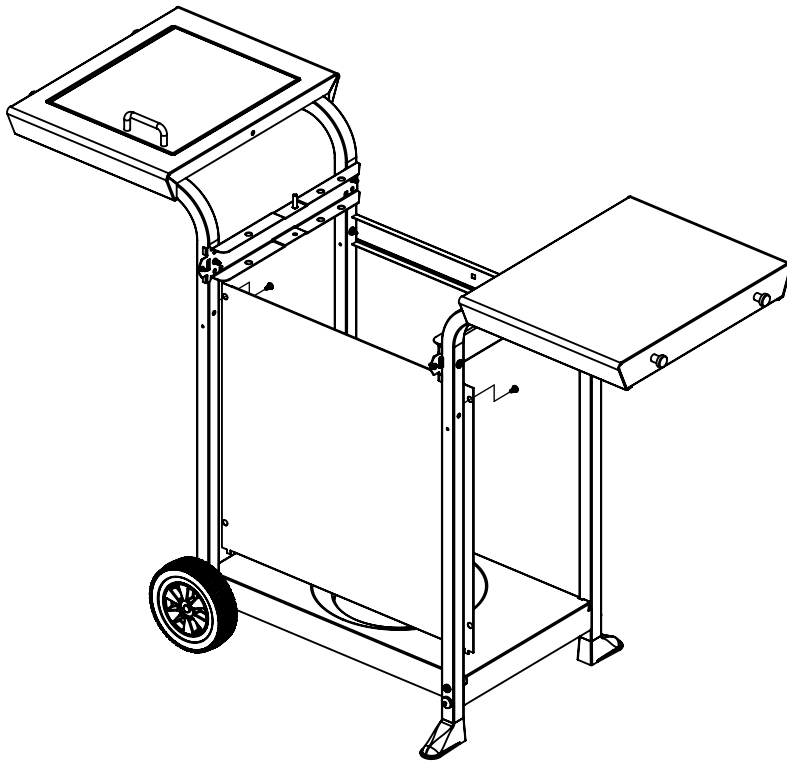

13

14

15

(2) 

16

ITEM #	PART #	DESCRIPTION	DESCRIPTION	30030BMT	30030HNT
1	SM51A-1B	CASTING TOP	COUVERCLE DU GRILL	1	1
2	SM5003-2B	CASTING BOTTOM	FOND DU FOYER	1	1
3	10081-F607	NAMEPLATE	PLAQUE D'IDENTIFICATION	-	1
	10081-BM607			1	-
4	SP5022-3	GRID-WARMING RACK	GRILLE	1	1
5	SP43A-3	GRID	GRILLE	1	1
6	SP69-9	FLAV-R-WAVE	FLAV-R-WAVE	1	1
7	SM190A-12	BURNER ASM	ENSEMBLE DE BRULEUR	1	1
8	SP5016-20	ELECTRODE	ELECTRODE	1	1
9	SP5038-19A	LID HANDLE	POIGNEE	1	1
10	SP5001-40	CASTING STANDOFF	SUPPORT DE GUIDON	2	2
20	SM5032-311	CONTROL COVER	PANNEAU DE CONTROLE	1	1
21	10442-534	CONTROL ASM LP	SOUPAPE	1	1
22	10114-12	HOSE & REGULATOR LP - Q	TUYAU ET REGULATEUR PL - Q	1	1
23	SP11-7	CONTROL KNOB	BOUTON DE CONTROL	3	3
24	10342-22	IGNITOR	ALLUMEUR	1	1
25	S13467-091	SIDE BURNER HOSE	TUYAU DU BRÛLEUR LATÉRAL	1	1
30	SM5069-9	HEAT SHEILD	PROTECTION LA CHALEUR	1	1
32	SM5038-8B	BENT LEG	JAMBE COUDÉE	4	4
35	SM5397A-42B	SUPPORT CASTING LEFT	SUPPORT DU FOYER GAUCHE	1	1
36	SM5398A-42B	SUPPORT CASTING RIGHT	SUPPORT DU FOYER DROIT	1	1
39	SM5004A-6B	BRACE - UPPER REAR	SUPPORT ARRIERE	1	1
40	10711-E401R	BASE	BASE	1	1
46	SM5066-6B	BRACKET - CYLINDER LP	SUPPORT DU RESERVOIR PL	1	1
47	SP21-6	CYLINDER CLAMP	CYLINDER DE SERRAGE	1	1
50	10711-E231	SHELF - SIDE	PLANCHETTE LATÉRALE	1	1
51	10711-E241	SHELF - SIDE BURNER	PLANCHETTE - BRÛLEUR LATÉR	1	1
54	10956-E601	FRONT PANEL	PANNEAU AVANT	1	1
55	SP5018-18	SCREW #10	VIS #10	2	2
56	SP5004-22SC	WHEEL	ROUE	2	2
57	10393-E62	SIDE BURNER - BODY	BRÛLEUR LATÉRAL - PLATEAU	1	1
58	10390-E10	SIDE BURNER	BRÛLEUR LATÉRAL	1	1
59	10225-T09	SIDE BURNER - TRIVET	BRÛLEUR LATÉRAL - TRIVET	1	1
60	10393-E401	SIDE BURNER - COVER	BRÛLEUR LATÉRAL - COUVERTU	1	1
61	PB20-60	SIBE BURNER - COVER HAN	BRÛLEUR LATÉRAL - POIGNÉE	1	1
62	10342-T16	ELECTRODE WIRE	FIL ÉLECTRODE	1	1
63	Y-11230	CLIP	CLIP	1	1
77	S15111	GREASE CUP HOLDER	PORTE CONTENANT A GRAISSE	1	1
78	11494-148	LEG PLUG	PLUG JAMBE	2	2
80	SP25-16	1/4-20 WING NUT	ECROU PAPILLON 1/4-20	2	2
81	Y-11560	BOLT 1/4-20 x 1 1/2	BOULON 1/4-20 x 1 1/2	8	8
83	S21141	CARRIAGE BOLT 1/4-20 x 5/8	BOULON 1/4-20 x 5/8	1	1
88	Y-11598	WING NUT 1/4-20	ECROU PAPILLON 1/4-20	1	1
91	Y-11968	BOLT 3/8-16 x 1 3/4	BOULON 3/8-16 x 1 3/4	2	2
92	Y-12285	NUT 3/8	ECROU 3/8	2	2
93	Y-29320	BOLT 10-24 x 1 3/4	BOULON 10-24 x 1 3/4	2	2
94	32010190	BOLT 10-24 x 1/2	BOULON 10-24 x 1/2	2	2
95	Y-29304	BOLT 10-24 x 3/8	BOULON 10-24 x 3/8	2	2
96	S21061	WING NUT 10-24	ECROU PAPILLON 10-24	2	2
97	10240-13	PIN	GOUPILLE	2	2
98	S21233	COTTER PIN	GOUPILLE	2	2
99	SP5004-15	CLIP	CLIP	1	1
101	SP23-16	NUT 10-24	ECROU 10-24	2	2
102	S21125	SCREW #8 x 3/8	VIS #8 x 3/8	4	4
103	Y-12855	SCREW 1/4-20 x 3/8	VIS 1/4-20 x 3/8	8	8
104	Y-12835	SCREW #6 x 3/8	VIS #6 x 3/8	2	2
105	Y-12646	SCREW #8 x 1/2 - SHOULDEF	VIS #8 x 1/2 - EPAULE	2	2
106	Y-11987	TOOL HOOK	CROCHET OUTIL	4	4
107	23502-507	SPACER	ENTRETOISE	4	4
108	Y-11793	NUT 1/4-20	ECROU 1/4-20	4	4
109	S21136	SCREW #8-32 x 3/8	VIS #8-32 x 3/8	2	2