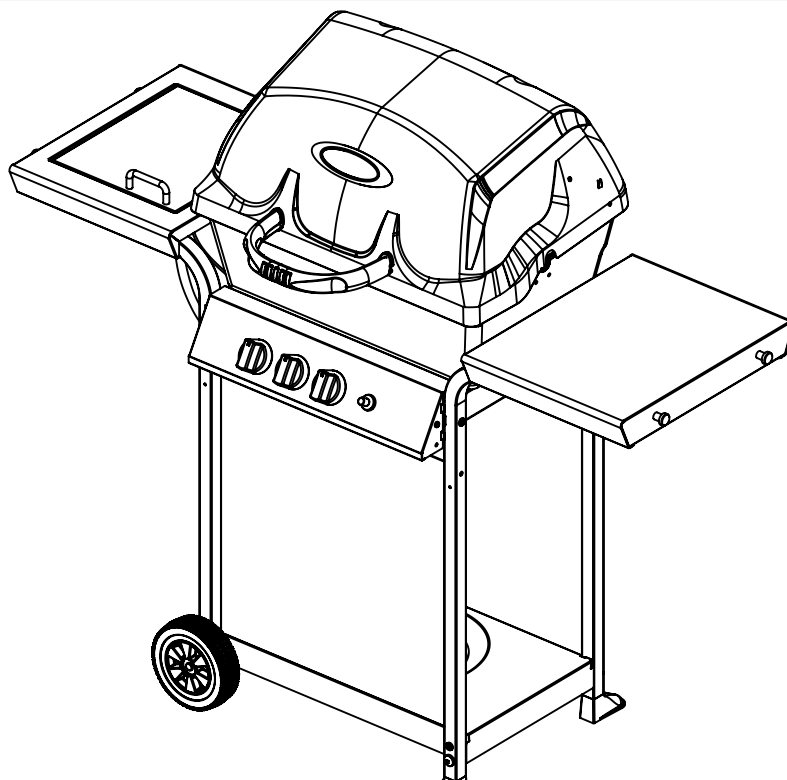

13

14

15

(2) 

16

ITEM #	PART #	DESCRIPTION	DESCRIPTION	30030BMT	30030HNT
1	SM51A-1B	CASTING TOP	COUVERCLE DU GRILL	1	1
2	SM5003-2B	CASTING BOTTOM	FOND DU FOYER	1	1
3	10081-F607	NAMEPLATE	PLAQUE D'IDENTIFICATION	-	1
	10081-BM607			1	-
4	SP5022-3	GRID-WARMING RACK	GRILLE	1	1
5	SP43A-3	GRID	GRILLE	1	1
6	SP69-9	FLAV-R-WAVE	FLAV-R-WAVE	1	1
7	SM190A-12	BURNER ASM	ENSEMBLE DE BRULEUR	1	1
8	SP5016-20	ELECTRODE	ELECTRODE	1	1
9	SP5038-19A	LID HANDLE	POIGNEE	1	1
10	SP5001-40	CASTING STANDOFF	SUPPORT DE GUIDON	2	2
20	SM5032-311	CONTROL COVER	PANNEAU DE CONTROLE	1	1
21	10442-534	CONTROL ASM LP	SOUPAPE	1	1
22	10114-12	HOSE & REGULATOR LP - Q	TUYAU ET REGULATEUR PL - Q	1	1
23	SP11-7	CONTROL KNOB	BOUTON DE CONTROL	3	3
24	10342-22	IGNITOR	ALLUMEUR	1	1
25	S13467-091	SIDE BURNER HOSE	TUYAU DU BRÛLEUR LATÉRAL	1	1
30	SM5069-9	HEAT SHEILD	PROTECTION LA CHALEUR	1	1
32	SM5038-8B	BENT LEG	JAMBE COUDÉE	4	4
35	SM5397A-42B	SUPPORT CASTING LEFT	SUPPORT DU FOYER GAUCHE	1	1
36	SM5398A-42B	SUPPORT CASTING RIGHT	SUPPORT DU FOYER DROIT	1	1
39	SM5004A-6B	BRACE - UPPER REAR	SUPPORT ARRIERE	1	1
40	10711-E401R	BASE	BASE	1	1
46	SM5066-6B	BRACKET - CYLINDER LP	SUPPORT DU RESERVOIR PL	1	1
47	SP21-6	CYLINDER CLAMP	CYLINDER DE SERRAGE	1	1
50	10711-E231	SHELF - SIDE	PLANCHETTE LATÉRALE	1	1
51	10711-E241	SHELF - SIDE BURNER	PLANCHETTE - BRÛLEUR LATÉR	1	1
54	10956-E601	FRONT PANEL	PANNEAU AVANT	1	1
55	SP5018-18	SCREW #10	VIS #10	2	2
56	SP5004-22SC	WHEEL	ROUE	2	2
57	10393-E62	SIDE BURNER - BODY	BRÛLEUR LATÉRAL - PLATEAU	1	1
58	10390-E10	SIDE BURNER	BRÛLEUR LATÉRAL	1	1
59	10225-T09	SIDE BURNER - TRIVET	BRÛLEUR LATÉRAL - TRIVET	1	1
60	10393-E401	SIDE BURNER - COVER	BRÛLEUR LATÉRAL - COUVERTU	1	1
61	PB20-60	SIBE BURNER - COVER HAN	BRÛLEUR LATÉRAL - POIGNÉE	1	1
62	10342-T16	ELECTRODE WIRE	FIL ÉLECTRODE	1	1
63	Y-11230	CLIP	CLIP	1	1
77	S15111	GREASE CUP HOLDER	PORTE CONTENANT A GRAISSE	1	1
78	11494-148	LEG PLUG	PLUG JAMBE	2	2
80	SP25-16	1/4-20 WING NUT	ECROU PAPILLON 1/4-20	2	2
81	Y-11560	BOLT 1/4-20 x 1 1/2	BOULON 1/4-20 x 1 1/2	8	8
83	S21141	CARRIAGE BOLT 1/4-20 x 5/8	BOULON 1/4-20 x 5/8	1	1
88	Y-11598	WING NUT 1/4-20	ECROU PAPILLON 1/4-20	1	1
91	Y-11968	BOLT 3/8-16 x 1 3/4	BOULON 3/8-16 x 1 3/4	2	2
92	Y-12285	NUT 3/8	ECROU 3/8	2	2
93	Y-29320	BOLT 10-24 x 1 3/4	BOULON 10-24 x 1 3/4	2	2
94	32010190	BOLT 10-24 x 1/2	BOULON 10-24 x 1/2	2	2
95	Y-29304	BOLT 10-24 x 3/8	BOULON 10-24 x 3/8	2	2
96	S21061	WING NUT 10-24	ECROU PAPILLON 10-24	2	2
97	10240-13	PIN	GOUPILLE	2	2
98	S21233	COTTER PIN	GOUPILLE	2	2
99	SP5004-15	CLIP	CLIP	1	1
101	SP23-16	NUT 10-24	ECROU 10-24	2	2
102	S21125	SCREW #8 x 3/8	VIS #8 x 3/8	4	4
103	Y-12855	SCREW 1/4-20 x 3/8	VIS 1/4-20 x 3/8	8	8
104	Y-12835	SCREW #6 x 3/8	VIS #6 x 3/8	2	2
105	Y-12646	SCREW #8 x 1/2 - SHOULDEF	VIS #8 x 1/2 - EPAULE	2	2
106	Y-11987	TOOL HOOK	CROCHET OUTIL	4	4
107	23502-507	SPACER	ENTRETOISE	4	4
108	Y-11793	NUT 1/4-20	ECROU 1/4-20	4	4
109	S21136	SCREW #8-32 x 3/8	VIS #8-32 x 3/8	2	2