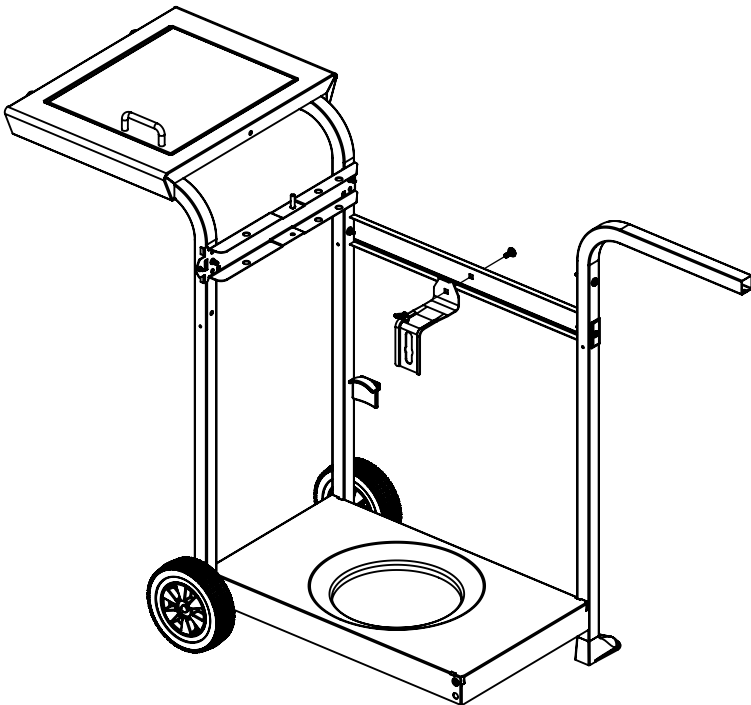

13

14

15

(2) 

16

ITEM #	PART #	DESCRIPTION	DESCRIPTION	30030BMT	30030HNT
1	SM51A-1B	CASTING TOP	COUVERCLE DU GRILL	1	1
2	SM5003-2B	CASTING BOTTOM	FOND DU FOYER	1	1
3	10081-F607	NAMEPLATE	PLAQUE D'IDENTIFICATION	-	1
	10081-BM607			1	-
4	SP5022-3	GRID-WARMING RACK	GRILLE	1	1
5	SP43A-3	GRID	GRILLE	1	1
6	SP69-9	FLAV-R-WAVE	FLAV-R-WAVE	1	1
7	SM190A-12	BURNER ASM	ENSEMBLE DE BRULEUR	1	1
8	SP5016-20	ELECTRODE	ELECTRODE	1	1
9	SP5038-19A	LID HANDLE	POIGNEE	1	1
10	SP5001-40	CASTING STANDOFF	SUPPORT DE GUIDON	2	2
20	SM5032-311	CONTROL COVER	PANNEAU DE CONTROLE	1	1
21	10442-534	CONTROL ASM LP	SOUPAPE	1	1
22	10114-12	HOSE & REGULATOR LP - Q	TUYAU ET REGULATEUR PL - Q	1	1
23	SP11-7	CONTROL KNOB	BOUTON DE CONTROL	3	3
24	10342-22	IGNITOR	ALLUMEUR	1	1
25	S13467-091	SIDE BURNER HOSE	TUYAU DU BRÛLEUR LATÉRAL	1	1
30	SM5069-9	HEAT SHEILD	PROTECTION LA CHALEUR	1	1
32	SM5038-8B	BENT LEG	JAMBE COUDÉE	4	4
35	SM5397A-42B	SUPPORT CASTING LEFT	SUPPORT DU FOYER GAUCHE	1	1
36	SM5398A-42B	SUPPORT CASTING RIGHT	SUPPORT DU FOYER DROIT	1	1
39	SM5004A-6B	BRACE - UPPER REAR	SUPPORT ARRIERE	1	1
40	10711-E401R	BASE	BASE	1	1
46	SM5066-6B	BRACKET - CYLINDER LP	SUPPORT DU RESERVOIR PL	1	1
47	SP21-6	CYLINDER CLAMP	CYLINDER DE SERRAGE	1	1
50	10711-E231	SHELF - SIDE	PLANCHETTE LATÉRALE	1	1
51	10711-E241	SHELF - SIDE BURNER	PLANCHETTE - BRÛLEUR LATÉR	1	1
54	10956-E601	FRONT PANEL	PANNEAU AVANT	1	1
55	SP5018-18	SCREW #10	VIS #10	2	2
56	SP5004-22SC	WHEEL	ROUE	2	2
57	10393-E62	SIDE BURNER - BODY	BRÛLEUR LATÉRAL - PLATEAU	1	1
58	10390-E10	SIDE BURNER	BRÛLEUR LATÉRAL	1	1
59	10225-T09	SIDE BURNER - TRIVET	BRÛLEUR LATÉRAL - TRIVET	1	1
60	10393-E401	SIDE BURNER - COVER	BRÛLEUR LATÉRAL - COUVERTU	1	1
61	PB20-60	SIBE BURNER - COVER HAN	BRÛLEUR LATÉRAL - POIGNÉE	1	1
62	10342-T16	ELECTRODE WIRE	FIL ÉLECTRODE	1	1
63	Y-11230	CLIP	CLIP	1	1
77	S15111	GREASE CUP HOLDER	PORTE CONTENANT A GRAISSE	1	1
78	11494-148	LEG PLUG	PLUG JAMBE	2	2
80	SP25-16	1/4-20 WING NUT	ECROU PAPILLON 1/4-20	2	2
81	Y-11560	BOLT 1/4-20 x 1 1/2	BOULON 1/4-20 x 1 1/2	8	8
83	S21141	CARRIAGE BOLT 1/4-20 x 5/8	BOULON 1/4-20 x 5/8	1	1
88	Y-11598	WING NUT 1/4-20	ECROU PAPILLON 1/4-20	1	1
91	Y-11968	BOLT 3/8-16 x 1 3/4	BOULON 3/8-16 x 1 3/4	2	2
92	Y-12285	NUT 3/8	ECROU 3/8	2	2
93	Y-29320	BOLT 10-24 x 1 3/4	BOULON 10-24 x 1 3/4	2	2
94	32010190	BOLT 10-24 x 1/2	BOULON 10-24 x 1/2	2	2
95	Y-29304	BOLT 10-24 x 3/8	BOULON 10-24 x 3/8	2	2
96	S21061	WING NUT 10-24	ECROU PAPILLON 10-24	2	2
97	10240-13	PIN	GOUPILLE	2	2
98	S21233	COTTER PIN	GOUPILLE	2	2
99	SP5004-15	CLIP	CLIP	1	1
101	SP23-16	NUT 10-24	ECROU 10-24	2	2
102	S21125	SCREW #8 x 3/8	VIS #8 x 3/8	4	4
103	Y-12855	SCREW 1/4-20 x 3/8	VIS 1/4-20 x 3/8	8	8
104	Y-12835	SCREW #6 x 3/8	VIS #6 x 3/8	2	2
105	Y-12646	SCREW #8 x 1/2 - SHOULDEF	VIS #8 x 1/2 - EPAULE	2	2
106	Y-11987	TOOL HOOK	CROCHET OUTIL	4	4
107	23502-507	SPACER	ENTRETOISE	4	4
108	Y-11793	NUT 1/4-20	ECROU 1/4-20	4	4
109	S21136	SCREW #8-32 x 3/8	VIS #8-32 x 3/8	2	2