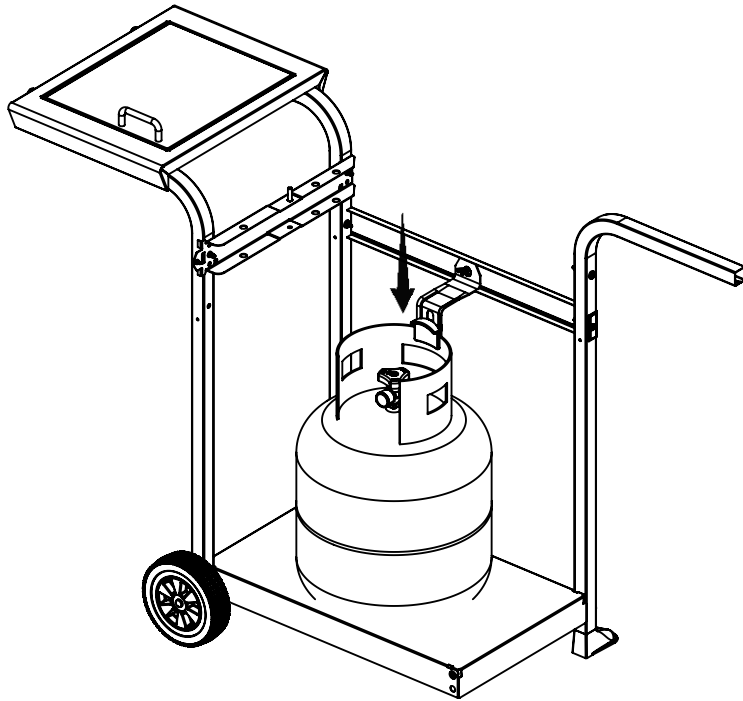

13

14

15

(2) 

16

ITEM #	PART #	DESCRIPTION	DESCRIPTION	30030BMT	30030HNT
1	SM51A-1B	CASTING TOP	COUVERCLE DU GRILL	1	1
2	SM5003-2B	CASTING BOTTOM	FOND DU FOYER	1	1
3	10081-F607	NAMEPLATE	PLAQUE D'IDENTIFICATION	-	1
	10081-BM607			1	-
4	SP5022-3	GRID-WARMING RACK	GRILLE	1	1
5	SP43A-3	GRID	GRILLE	1	1
6	SP69-9	FLAV-R-WAVE	FLAV-R-WAVE	1	1
7	SM190A-12	BURNER ASM	ENSEMBLE DE BRULEUR	1	1
8	SP5016-20	ELECTRODE	ELECTRODE	1	1
9	SP5038-19A	LID HANDLE	POIGNEE	1	1
10	SP5001-40	CASTING STANDOFF	SUPPORT DE GUIDON	2	2
20	SM5032-311	CONTROL COVER	PANNEAU DE CONTROLE	1	1
21	10442-534	CONTROL ASM LP	SOUPAPE	1	1
22	10114-12	HOSE & REGULATOR LP - Q	TUYAU ET REGULATEUR PL - Q	1	1
23	SP11-7	CONTROL KNOB	BOUTON DE CONTROL	3	3
24	10342-22	IGNITOR	ALLUMEUR	1	1
25	S13467-091	SIDE BURNER HOSE	TUYAU DU BRÛLEUR LATÉRAL	1	1
30	SM5069-9	HEAT SHEILD	PROTECTION LA CHALEUR	1	1
32	SM5038-8B	BENT LEG	JAMBE COUDÉE	4	4
35	SM5397A-42B	SUPPORT CASTING LEFT	SUPPORT DU FOYER GAUCHE	1	1
36	SM5398A-42B	SUPPORT CASTING RIGHT	SUPPORT DU FOYER DROIT	1	1
39	SM5004A-6B	BRACE - UPPER REAR	SUPPORT ARRIERE	1	1
40	10711-E401R	BASE	BASE	1	1
46	SM5066-6B	BRACKET - CYLINDER LP	SUPPORT DU RESERVOIR PL	1	1
47	SP21-6	CYLINDER CLAMP	CYLINDER DE SERRAGE	1	1
50	10711-E231	SHELF - SIDE	PLANCHETTE LATÉRALE	1	1
51	10711-E241	SHELF - SIDE BURNER	PLANCHETTE - BRÛLEUR LATÉR	1	1
54	10956-E601	FRONT PANEL	PANNEAU AVANT	1	1
55	SP5018-18	SCREW #10	VIS #10	2	2
56	SP5004-22SC	WHEEL	ROUE	2	2
57	10393-E62	SIDE BURNER - BODY	BRÛLEUR LATÉRAL - PLATEAU	1	1
58	10390-E10	SIDE BURNER	BRÛLEUR LATÉRAL	1	1
59	10225-T09	SIDE BURNER - TRIVET	BRÛLEUR LATÉRAL - TRIVET	1	1
60	10393-E401	SIDE BURNER - COVER	BRÛLEUR LATÉRAL - COUVERTU	1	1
61	PB20-60	SIBE BURNER - COVER HAN	BRÛLEUR LATÉRAL - POIGNÉE	1	1
62	10342-T16	ELECTRODE WIRE	FIL ÉLECTRODE	1	1
63	Y-11230	CLIP	CLIP	1	1
77	S15111	GREASE CUP HOLDER	PORTE CONTENANT A GRAISSE	1	1
78	11494-148	LEG PLUG	PLUG JAMBE	2	2
80	SP25-16	1/4-20 WING NUT	ECROU PAPILLON 1/4-20	2	2
81	Y-11560	BOLT 1/4-20 x 1 1/2	BOULON 1/4-20 x 1 1/2	8	8
83	S21141	CARRIAGE BOLT 1/4-20 x 5/8	BOULON 1/4-20 x 5/8	1	1
88	Y-11598	WING NUT 1/4-20	ECROU PAPILLON 1/4-20	1	1
91	Y-11968	BOLT 3/8-16 x 1 3/4	BOULON 3/8-16 x 1 3/4	2	2
92	Y-12285	NUT 3/8	ECROU 3/8	2	2
93	Y-29320	BOLT 10-24 x 1 3/4	BOULON 10-24 x 1 3/4	2	2
94	32010190	BOLT 10-24 x 1/2	BOULON 10-24 x 1/2	2	2
95	Y-29304	BOLT 10-24 x 3/8	BOULON 10-24 x 3/8	2	2
96	S21061	WING NUT 10-24	ECROU PAPILLON 10-24	2	2
97	10240-13	PIN	GOUPILLE	2	2
98	S21233	COTTER PIN	GOUPILLE	2	2
99	SP5004-15	CLIP	CLIP	1	1
101	SP23-16	NUT 10-24	ECROU 10-24	2	2
102	S21125	SCREW #8 x 3/8	VIS #8 x 3/8	4	4
103	Y-12855	SCREW 1/4-20 x 3/8	VIS 1/4-20 x 3/8	8	8
104	Y-12835	SCREW #6 x 3/8	VIS #6 x 3/8	2	2
105	Y-12646	SCREW #8 x 1/2 - SHOULDEF	VIS #8 x 1/2 - EPAULE	2	2
106	Y-11987	TOOL HOOK	CROCHET OUTIL	4	4
107	23502-507	SPACER	ENTRETOISE	4	4
108	Y-11793	NUT 1/4-20	ECROU 1/4-20	4	4
109	S21136	SCREW #8-32 x 3/8	VIS #8-32 x 3/8	2	2