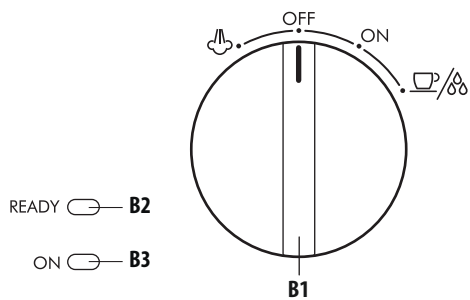

EN

page 6

FR

pag.20

ES

pág. 41

B

C